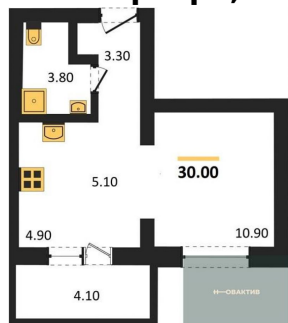

Специалист по ИТ
Серебряков Богдан

Телефон: [79915044763](tel:79915044763)

Email: serebryakov.b.s@novactiv.ru

Фотографии объекта

Планировки объекта

1-к.квартира, 29.1 м², 2 эт.

3 500 000.-

Количество комнат	1
Общая площадь	29.1 м ²
Цена за м ²	120 275.-
Жилая площадь	11.8 м ²
Площадь кухни	7.4 м ²
Этаж	2
Этажей в доме	17
Тип санузла	Совмещенный

1-к.квартира, 30 м², 4 эт.

4 200 000.-

Количество комнат	1
Общая площадь	30 м ²
Цена за м ²	140 000.-
Жилая площадь	10.9 м ²
Площадь кухни	10 м ²
Этаж	4
Этажей в доме	17
Тип санузла	Совмещенный

1-к.квартира, 30 м², 7 эт.

4 500 000.-

Количество комнат	1
Общая площадь	30 м ²
Цена за м ²	150 000.-
Жилая площадь	10.9 м ²
Площадь кухни	10 м ²
Этаж	7
Этажей в доме	17
Тип санузла	Совмещенный

2-к.квартира, 37 м², 11 эт.

6 000 000.-

Количество комнат	2
Общая площадь	37 м ²
Цена за м ²	162 162.-
Жилая площадь	22.9 м ²
Площадь кухни	5.3 м ²
Этаж	11
Этажей в доме	17
Тип санузла	Совмещенный

1-к.квартира, 29.1 м², 13 эт.

3 791 000.-

Количество комнат	1
Общая площадь	29.1 м ²
Цена за м ²	130 275.-
Жилая площадь	11.8 м ²