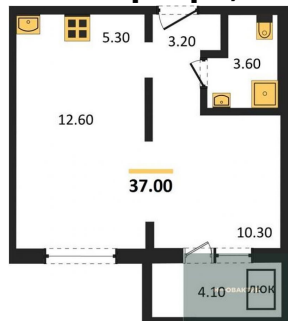

Специалист по ИТ
Серебряков Богдан

Телефон: [79915044763](tel:79915044763)

Email: serebryakov.b.s@novactiv.ru

Фотографии объекта

Планировки объекта

1-к.квартира, 29.1 м², 2 эт.

3 500 000.-

Количество комнат	1
Общая площадь	29.1 м ²
Цена за м ²	120 275.-
Жилая площадь	11.8 м ²
Площадь кухни	7.4 м ²
Этаж	2
Этажей в доме	17
Тип санузла	Совмещенный

1-к.квартира, 30 м², 4 эт.

4 200 000.-

Количество комнат	1
Общая площадь	30 м ²
Цена за м ²	140 000.-
Жилая площадь	10.9 м ²
Площадь кухни	10 м ²
Этаж	4
Этажей в доме	17
Тип санузла	Совмещенный

1-к.квартира, 30 м², 7 эт.

4 500 000.-

Количество комнат	1
Общая площадь	30 м ²
Цена за м ²	150 000.-
Жилая площадь	10.9 м ²
Площадь кухни	10 м ²
Этаж	7
Этажей в доме	17
Тип санузла	Совмещенный

2-к.квартира, 37 м², 11 эт.

6 000 000.-

Количество комнат	2
Общая площадь	37 м ²
Цена за м ²	162 162.-
Жилая площадь	22.9 м ²
Площадь кухни	5.3 м ²
Этаж	11
Этажей в доме	17
Тип санузла	Совмещенный

1-к.квартира, 29.1 м², 13 эт.

3 791 000.-

Количество комнат	1
Общая площадь	29.1 м ²
Цена за м ²	130 275.-
Жилая площадь	11.8 м ²