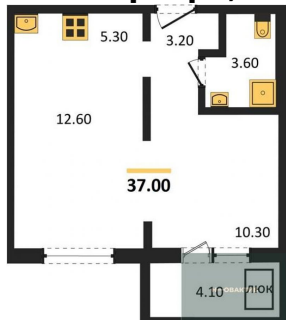

3 850 000.-	
Количество комнат	1
Общая площадь	25.7 м²
Цена за м²	149 805.-
Жилая площадь	12.6 м²
Площадь кухни	5.3 м²
Этаж	14
Этажей в доме	17
Тип санузла	Совмещенный

1-к.квартира, 30 м², 14 эт.

4 500 000.-	
Количество комнат	1
Общая площадь	30 м²
Цена за м²	150 000.-
Жилая площадь	10.9 м²
Площадь кухни	10 м²
Этаж	14
Этажей в доме	17
Тип санузла	Совмещенный

2-к.квартира, 37 м², 14 эт.

6 000 000.-

Количество комнат	2
Общая площадь	37 м ²
Цена за м ²	162 162.-
Жилая площадь	22.9 м ²
Площадь кухни	5.3 м ²
Этаж	14
Этажей в доме	17
Тип санузла	Совмещенный

1-к.квартира, 25.7 м², 15 эт.

3 850 000.-

Количество комнат	1
Общая площадь	25.7 м ²
Цена за м ²	149 805.-
Жилая площадь	12.6 м ²
Площадь кухни	5.3 м ²
Этаж	15
Этажей в доме	17
Тип санузла	Совмещенный

2-к.квартира, 37 м², 17 эт.

6 000 000.-

Количество комнат	2
Общая площадь	37 м ²
Цена за м ²	162 162.-
Жилая площадь	22.9 м ²
Площадь кухни	5.3 м ²
Этаж	17
Этажей в доме	17
Тип санузла	Совмещенный