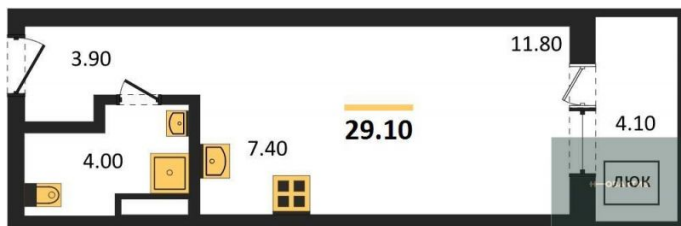

1-к.квартира, 30 м², 4 эт.

4 200 000.-

Количество комнат	1
Общая площадь	30 м ²
Цена за м ²	140 000.-
Жилая площадь	10.9 м ²
Площадь кухни	10 м ²
Этаж	4
Этажей в доме	17
Тип санузла	Совмещенный

1-к.квартира, 30 м², 7 эт.

4 500 000.-

Количество комнат	1
Общая площадь	30 м ²
Цена за м ²	150 000.-
Жилая площадь	10.9 м ²
Площадь кухни	10 м ²
Этаж	7
Этажей в доме	17
Тип санузла	Совмещенный

2-к.квартира, 37 м², 11 эт.

6 000 000.-

Количество комнат	2
Общая площадь	37 м ²
Цена за м ²	162 162.-
Жилая площадь	22.9 м ²
Площадь кухни	5.3 м ²
Этаж	11
Этажей в доме	17
Тип санузла	Совмещенный

1-к.квартира, 29.1 м², 13 эт.

3 791 000.-

Количество комнат	1
Общая площадь	29.1 м ²
Цена за м ²	130 275.-
Жилая площадь	11.8 м ²

Площадь кухни	7.4 м²
Этаж	13
Этажей в доме	17
Тип санузла	Совмещенный

2-к.квартира, 37 м², 13 эт.

6 000 000.-	
Количество комнат	2
Общая площадь	37 м²
Цена за м²	162 162.-
Жилая площадь	22.9 м²
Площадь кухни	5.3 м²
Этаж	13
Этажей в доме	17
Тип санузла	Совмещенный