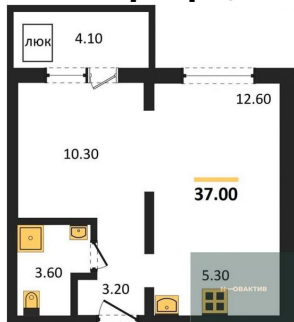

2-к.квартира, 37 м², 14 эт.

6 000 000.-

Количество комнат	2
Общая площадь	37 м²
Цена за м²	162 162.-
Жилая площадь	22.9 м²
Площадь кухни	5.3 м²
Этаж	14
Этажей в доме	17
Тип санузла	Совмещенный