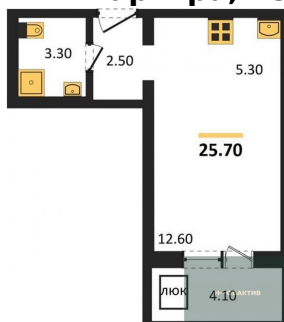

Количество комнат	2
Общая площадь	37 м ²
Цена за м ²	162 162.-
Жилая площадь	22.9 м ²
Площадь кухни	5.3 м ²
Этаж	11
Этажей в доме	17
Тип санузла	Совмещенный

1-к.квартира, 29.1 м², 13 эт.

3 791 000.-

Количество комнат	1
Общая площадь	29.1 м ²
Цена за м ²	130 275.-
Жилая площадь	11.8 м ²

Площадь кухни	7.4 м²
Этаж	13
Этажей в доме	17
Тип санузла	Совмещенный

2-к.квартира, 37 м², 13 эт.

6 000 000.-	
Количество комнат	2
Общая площадь	37 м²
Цена за м²	162 162.-
Жилая площадь	22.9 м²
Площадь кухни	5.3 м²
Этаж	13
Этажей в доме	17
Тип санузла	Совмещенный

2-к.квартира, 37 м², 14 эт.

6 000 000.-	
Количество комнат	2
Общая площадь	37 м²
Цена за м²	162 162.-
Жилая площадь	22.9 м²
Площадь кухни	5.3 м²
Этаж	14
Этажей в доме	17
Тип санузла	Совмещенный

1-к.квартира, 25.7 м², 14 эт.

3 850 000.-	
Количество комнат	1
Общая площадь	25.7 м²
Цена за м²	149 805.-
Жилая площадь	12.6 м²
Площадь кухни	5.3 м²
Этаж	14
Этажей в доме	17
Тип санузла	Совмещенный

1-к.квартира, 30 м², 14 эт.

4 500 000.-	
Количество комнат	1
Общая площадь	30 м²
Цена за м²	150 000.-
Жилая площадь	10.9 м²
Площадь кухни	10 м²
Этаж	14
Этажей в доме	17
Тип санузла	Совмещенный