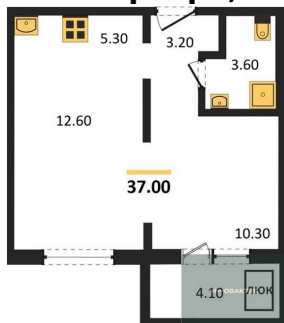

4 500 000.-

Количество комнат	1
Общая площадь	30 м ²
Цена за м ²	150 000.-
Жилая площадь	10.9 м ²
Площадь кухни	10 м ²
Этаж	7
Этажей в доме	17
Тип санузла	Совмещенный

2-к.квартира, 37 м², 11 эт.

6 000 000.-

Количество комнат	2
Общая площадь	37 м ²
Цена за м ²	162 162.-
Жилая площадь	22.9 м ²
Площадь кухни	5.3 м ²
Этаж	11
Этажей в доме	17
Тип санузла	Совмещенный

1-к.квартира, 29.1 м², 13 эт.

3 791 000.-

Количество комнат	1
Общая площадь	29.1 м ²
Цена за м ²	130 275.-
Жилая площадь	11.8 м ²

Площадь кухни	7.4 м²
Этаж	13
Этажей в доме	17
Тип санузла	Совмещенный

2-к.квартира, 37 м², 13 эт.

6 000 000.-	
Количество комнат	2
Общая площадь	37 м²
Цена за м²	162 162.-
Жилая площадь	22.9 м²
Площадь кухни	5.3 м²
Этаж	13
Этажей в доме	17
Тип санузла	Совмещенный

2-к.квартира, 37 м², 14 эт.

6 000 000.-	
Количество комнат	2
Общая площадь	37 м²
Цена за м²	162 162.-
Жилая площадь	22.9 м²
Площадь кухни	5.3 м²
Этаж	14
Этажей в доме	17
Тип санузла	Совмещенный

1-к.квартира, 25.7 м², 14 эт.