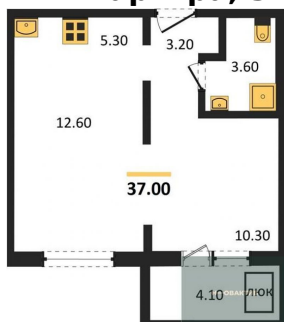

4 500 000.-

Количество комнат	1
Общая площадь	30 м ²
Цена за м ²	150 000.-
Жилая площадь	10.9 м ²
Площадь кухни	10 м ²
Этаж	7
Этажей в доме	17
Тип санузла	Совмещенный

2-к.квартира, 37 м², 11 эт.

6 000 000.-

Количество комнат	2
Общая площадь	37 м ²
Цена за м ²	162 162.-
Жилая площадь	22.9 м ²
Площадь кухни	5.3 м ²
Этаж	11
Этажей в доме	17
Тип санузла	Совмещенный

1-к.квартира, 29.1 м², 13 эт.

3 791 000.-

Количество комнат	1
Общая площадь	29.1 м ²
Цена за м ²	130 275.-
Жилая площадь	11.8 м ²

Площадь кухни	7.4 м²
Этаж	13
Этажей в доме	17
Тип санузла	Совмещенный

2-к.квартира, 37 м², 13 эт.

6 000 000.-	
Количество комнат	2
Общая площадь	37 м²
Цена за м²	162 162.-
Жилая площадь	22.9 м²
Площадь кухни	5.3 м²
Этаж	13
Этажей в доме	17
Тип санузла	Совмещенный

2-к.квартира, 37 м², 14 эт.

6 000 000.-	
Количество комнат	2
Общая площадь	37 м²
Цена за м²	162 162.-
Жилая площадь	22.9 м²
Площадь кухни	5.3 м²
Этаж	14
Этажей в доме	17
Тип санузла	Совмещенный

1-к.квартира, 25.7 м², 14 эт.