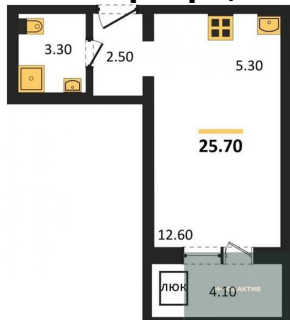

2-к.квартира, 37 м², 14 эт.

6 000 000.-	
Количество комнат	2
Общая площадь	37 м²
Цена за м²	162 162.-
Жилая площадь	22.9 м²
Площадь кухни	5.3 м²
Этаж	14
Этажей в доме	17
Тип санузла	Совмещенный

1-к.квартира, 25.7 м², 14 эт.

3 850 000.-	
Количество комнат	1
Общая площадь	25.7 м²
Цена за м²	149 805.-
Жилая площадь	12.6 м²
Площадь кухни	5.3 м²
Этаж	14
Этажей в доме	17
Тип санузла	Совмещенный

1-к.квартира, 30 м², 14 эт.

4 500 000.-	
Количество комнат	1
Общая площадь	30 м²
Цена за м²	150 000.-
Жилая площадь	10.9 м²
Площадь кухни	10 м²
Этаж	14
Этажей в доме	17
Тип санузла	Совмещенный

2-к.квартира, 37 м², 14 эт.

6 000 000.-

Количество комнат	2
Общая площадь	37 м ²
Цена за м ²	162 162.-
Жилая площадь	22.9 м ²
Площадь кухни	5.3 м ²
Этаж	14
Этажей в доме	17
Тип санузла	Совмещенный

1-к.квартира, 25.7 м², 15 эт.

3 850 000.-

Количество комнат	1
Общая площадь	25.7 м ²
Цена за м ²	149 805.-
Жилая площадь	12.6 м ²
Площадь кухни	5.3 м ²
Этаж	15
Этажей в доме	17
Тип санузла	Совмещенный

2-к.квартира, 37 м², 17 эт.

6 000 000.-