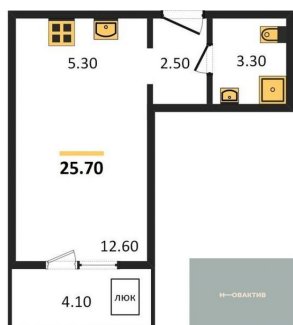

1-к.квартира, 30 м², 6 эт.

4 000 000.-

Количество комнат	1
Общая площадь	30 м ²
Цена за м ²	133 333.-
Жилая площадь	10.9 м ²
Площадь кухни	10 м ²
Этаж	6
Этажей в доме	17
Тип санузла	Совмещенный

1-к.квартира, 25.7 м², 6 эт.

3 300 000.-

Количество комнат	1
Общая площадь	25.7 м ²
Цена за м ²	128 405.-
Жилая площадь	12.6 м ²
Площадь кухни	5.3 м ²
Этаж	6
Этажей в доме	17
Тип санузла	Совмещенный

1-к.квартира, 25.7 м², 11 эт.

3 050 000.-

Количество комнат	1
Общая площадь	25.7 м ²
Цена за м ²	118 677.-
Жилая площадь	12.6 м ²
Площадь кухни	5.3 м ²
Этаж	11
Этажей в доме	17
Тип санузла	Совмещенный

1-к.квартира, 25.7 м², 12 эт.

3 850 000.-

Количество комнат	1
Общая площадь	25.7 м ²
Цена за м ²	149 805.-

Жилая площадь	12.6 м²
Площадь кухни	5.3 м²
Этаж	12
Этажей в доме	17
Тип санузла	Совмещенный

2-к.квартира, 56 м², 14 эт.

6 500 000.-	
Количество комнат	2
Общая площадь	56 м²
Цена за м²	116 071.-
Жилая площадь	27.3 м²
Площадь кухни	12.1 м²
Этаж	14
Этажей в доме	17
Тип санузла	Совмещенный