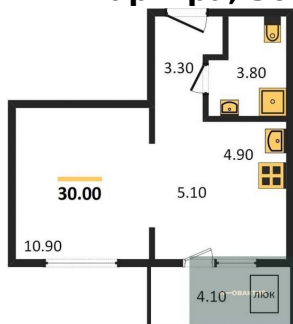

Количество комнат	1
Общая площадь	30 м ²
Цена за м ²	140 000.-
Жилая площадь	10.9 м ²
Площадь кухни	10 м ²
Этаж	2
Этажей в доме	17
Тип санузла	Совмещенный

1-к.квартира, 30 м², 6 эт.

4 000 000.-

Количество комнат	1
Общая площадь	30 м ²
Цена за м ²	133 333.-
Жилая площадь	10.9 м ²
Площадь кухни	10 м ²
Этаж	6
Этажей в доме	17
Тип санузла	Совмещенный

1-к.квартира, 25.7 м², 6 эт.

3 300 000.-

Количество комнат	1
Общая площадь	25.7 м ²
Цена за м ²	128 405.-
Жилая площадь	12.6 м ²
Площадь кухни	5.3 м ²
Этаж	6
Этажей в доме	17
Тип санузла	Совмещенный

1-к.квартира, 25.7 м², 11 эт.

3 050 000.-

Количество комнат	1
Общая площадь	25.7 м ²
Цена за м ²	118 677.-
Жилая площадь	12.6 м ²
Площадь кухни	5.3 м ²
Этаж	11
Этажей в доме	17
Тип санузла	Совмещенный

1-к.квартира, 25.7 м², 12 эт.

3 850 000.-

1-к.квартира, 29.1 м², 15 эт.

3 500 000.-	
Количество комнат	1
Общая площадь	29.1 м²
Цена за м²	120 275.-
Жилая площадь	11.8 м²
Площадь кухни	7.4 м²
Этаж	15
Этажей в доме	17
Тип санузла	Совмещенный

2-к.квартира, 37 м², 16 эт.