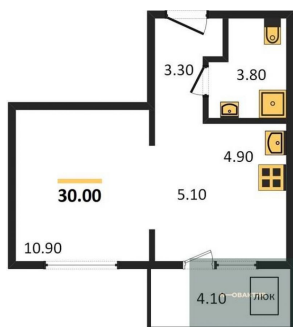

Количество комнат	1
Общая площадь	25.7 м ²
Цена за м ²	118 677.-
Жилая площадь	12.6 м ²
Площадь кухни	5.3 м ²
Этаж	11
Этажей в доме	17
Тип санузла	Совмещенный

1-к.квартира, 25.7 м², 12 эт.

3 850 000.-

Количество комнат	1
Общая площадь	25.7 м ²
Цена за м ²	149 805.-

Жилая площадь	12.6 м²
Площадь кухни	5.3 м²
Этаж	12
Этажей в доме	17
Тип санузла	Совмещенный

2-к.квартира, 56 м², 14 эт.

6 500 000.-	
Количество комнат	2
Общая площадь	56 м²
Цена за м²	116 071.-
Жилая площадь	27.3 м²
Площадь кухни	12.1 м²
Этаж	14
Этажей в доме	17
Тип санузла	Совмещенный

1-к.квартира, 29.1 м², 15 эт.

3 500 000.-	
Количество комнат	1
Общая площадь	29.1 м²
Цена за м²	120 275.-
Жилая площадь	11.8 м²
Площадь кухни	7.4 м²
Этаж	15
Этажей в доме	17
Тип санузла	Совмещенный

2-к.квартира, 37 м², 16 эт.

6 000 000.-	
Количество комнат	2
Общая площадь	37 м²
Цена за м²	162 162.-
Жилая площадь	22.9 м²
Площадь кухни	5.3 м²
Этаж	16
Этажей в доме	17
Тип санузла	Совмещенный

1-к.квартира, 30 м², 16 эт.

4 100 000.-	
Количество комнат	1
Общая площадь	30 м²
Цена за м²	136 667.-
Жилая площадь	10.9 м²
Площадь кухни	10 м²
Этаж	16
Этажей в доме	17