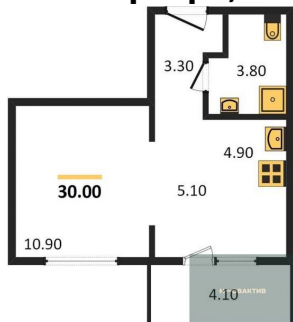

Планировки объекта

1-к.квартира, 30 м², 2 эт.

4 200 000.-

Количество комнат	1
Общая площадь	30 м²
Цена за м²	140 000.-
Жилая площадь	10.9 м²
Площадь кухни	10 м²
Этаж	2
Этажей в доме	17
Тип санузла	Совмещенный