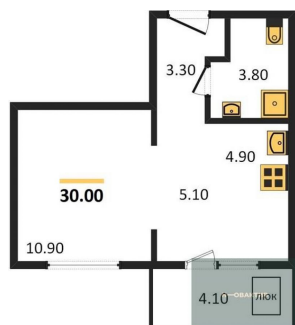

3 050 000.-

Количество комнат	1
Общая площадь	25.7 м ²
Цена за м ²	118 677.-
Жилая площадь	12.6 м ²
Площадь кухни	5.3 м ²
Этаж	11
Этажей в доме	17
Тип санузла	Совмещенный

1-к.квартира, 25.7 м², 12 эт.

3 850 000.-

Количество комнат	1
Общая площадь	25.7 м ²
Цена за м ²	149 805.-

Жилая площадь	12.6 м²
Площадь кухни	5.3 м²
Этаж	12
Этажей в доме	17
Тип санузла	Совмещенный

2-к.квартира, 56 м², 14 эт.

6 500 000.-	
Количество комнат	2
Общая площадь	56 м²
Цена за м²	116 071.-
Жилая площадь	27.3 м²
Площадь кухни	12.1 м²
Этаж	14
Этажей в доме	17
Тип санузла	Совмещенный

1-к.квартира, 29.1 м², 15 эт.

3 500 000.-	
Количество комнат	1
Общая площадь	29.1 м²
Цена за м²	120 275.-
Жилая площадь	11.8 м²
Площадь кухни	7.4 м²
Этаж	15
Этажей в доме	17
Тип санузла	Совмещенный

2-к.квартира, 37 м², 16 эт.

6 000 000.-	
Количество комнат	2
Общая площадь	37 м²
Цена за м²	162 162.-
Жилая площадь	22.9 м²
Площадь кухни	5.3 м²
Этаж	16
Этажей в доме	17
Тип санузла	Совмещенный

1-к.квартира, 30 м², 16 эт.

4 100 000.-	
Количество комнат	1
Общая площадь	30 м²
Цена за м²	136 667.-
Жилая площадь	10.9 м²
Площадь кухни	10 м²
Этаж	16
Этажей в доме	17