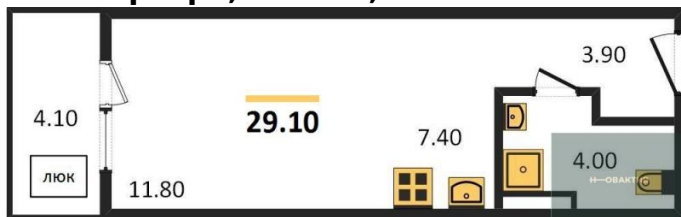

3 300 000.-

Количество комнат	1
Общая площадь	25.7 м ²
Цена за м ²	128 405.-
Жилая площадь	12.6 м ²
Площадь кухни	5.3 м ²
Этаж	6
Этажей в доме	17
Тип санузла	Совмещенный

1-к.квартира, 25.7 м², 11 эт.

3 050 000.-

Количество комнат	1
Общая площадь	25.7 м ²
Цена за м ²	118 677.-
Жилая площадь	12.6 м ²
Площадь кухни	5.3 м ²
Этаж	11
Этажей в доме	17
Тип санузла	Совмещенный

1-к.квартира, 25.7 м², 12 эт.

3 850 000.-

Количество комнат	1
Общая площадь	25.7 м ²
Цена за м ²	149 805.-

Жилая площадь	12.6 м²
Площадь кухни	5.3 м²
Этаж	12
Этажей в доме	17
Тип санузла	Совмещенный

2-к.квартира, 56 м², 14 эт.

6 500 000.-	
Количество комнат	2
Общая площадь	56 м²
Цена за м²	116 071.-
Жилая площадь	27.3 м²
Площадь кухни	12.1 м²
Этаж	14
Этажей в доме	17
Тип санузла	Совмещенный

1-к.квартира, 29.1 м², 15 эт.

3 500 000.-	
Количество комнат	1
Общая площадь	29.1 м²
Цена за м²	120 275.-
Жилая площадь	11.8 м²
Площадь кухни	7.4 м²
Этаж	15
Этажей в доме	17
Тип санузла	Совмещенный

2-к.квартира, 37 м², 16 эт.