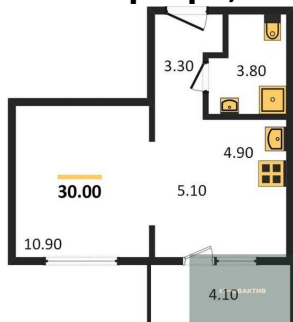

Специалист по ИТ
Серебряков Богдан

Телефон: [79915044763](tel:79915044763)

Email: serebryakov.b.s@novactiv.ru

Фотографии объекта

Планировки объекта

1-к.квартира, 30 м², 2 эт.

4 200 000.-

Количество комнат	1
Общая площадь	30 м ²
Цена за м ²	140 000.-
Жилая площадь	10.9 м ²
Площадь кухни	10 м ²
Этаж	2
Этажей в доме	17
Тип санузла	Совмещенный

1-к.квартира, 30 м², 6 эт.

4 000 000.-

Количество комнат	1
Общая площадь	30 м ²
Цена за м ²	133 333.-
Жилая площадь	10.9 м ²
Площадь кухни	10 м ²
Этаж	6
Этажей в доме	17
Тип санузла	Совмещенный

1-к.квартира, 25.7 м², 6 эт.

3 300 000.-

Количество комнат	1
Общая площадь	25.7 м ²
Цена за м ²	128 405.-
Жилая площадь	12.6 м ²
Площадь кухни	5.3 м ²
Этаж	6
Этажей в доме	17
Тип санузла	Совмещенный

1-к.квартира, 25.7 м², 11 эт.

3 050 000.-

Количество комнат	1
Общая площадь	25.7 м ²
Цена за м ²	118 677.-
Жилая площадь	12.6 м ²
Площадь кухни	5.3 м ²
Этаж	11
Этажей в доме	17
Тип санузла	Совмещенный

1-к.квартира, 25.7 м², 12 эт.

3 850 000.-

Количество комнат	1
Общая площадь	25.7 м ²
Цена за м ²	149 805.-