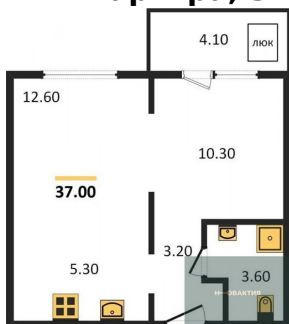

3 050 000.-

Количество комнат	1
Общая площадь	25.7 м ²
Цена за м ²	118 677.-
Жилая площадь	12.6 м ²
Площадь кухни	5.3 м ²
Этаж	11
Этажей в доме	17
Тип санузла	Совмещенный

1-к.квартира, 25.7 м², 12 эт.

3 850 000.-

Количество комнат	1
Общая площадь	25.7 м ²
Цена за м ²	149 805.-

Жилая площадь	12.6 м²
Площадь кухни	5.3 м²
Этаж	12
Этажей в доме	17
Тип санузла	Совмещенный

2-к.квартира, 56 м², 14 эт.

6 500 000.-	
Количество комнат	2
Общая площадь	56 м²
Цена за м²	116 071.-
Жилая площадь	27.3 м²
Площадь кухни	12.1 м²
Этаж	14
Этажей в доме	17
Тип санузла	Совмещенный

1-к.квартира, 29.1 м², 15 эт.

3 500 000.-	
Количество комнат	1
Общая площадь	29.1 м²
Цена за м²	120 275.-
Жилая площадь	11.8 м²
Площадь кухни	7.4 м²
Этаж	15
Этажей в доме	17
Тип санузла	Совмещенный

2-к.квартира, 37 м², 16 эт.

6 000 000.-	
Количество комнат	2
Общая площадь	37 м²
Цена за м²	162 162.-
Жилая площадь	22.9 м²
Площадь кухни	5.3 м²
Этаж	16
Этажей в доме	17
Тип санузла	Совмещенный

1-к.квартира, 30 м², 16 эт.

4 100 000.-	
Количество комнат	1
Общая площадь	30 м²
Цена за м²	136 667.-
Жилая площадь	10.9 м²
Площадь кухни	10 м²
Этаж	16
Этажей в доме	17