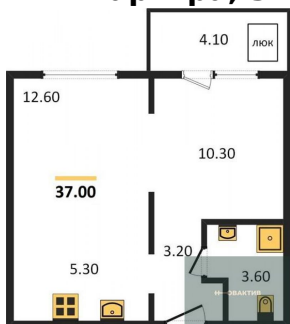

Количество комнат	1
Общая площадь	25.7 м ²
Цена за м ²	118 677.-
Жилая площадь	12.6 м ²
Площадь кухни	5.3 м ²
Этаж	11
Этажей в доме	17
Тип санузла	Совмещенный

1-к.квартира, 25.7 м², 12 эт.

3 850 000.-

Количество комнат	1
Общая площадь	25.7 м ²
Цена за м ²	149 805.-

Жилая площадь	12.6 м²
Площадь кухни	5.3 м²
Этаж	12
Этажей в доме	17
Тип санузла	Совмещенный

2-к.квартира, 56 м², 14 эт.

6 500 000.-	
Количество комнат	2
Общая площадь	56 м²
Цена за м²	116 071.-
Жилая площадь	27.3 м²
Площадь кухни	12.1 м²
Этаж	14
Этажей в доме	17
Тип санузла	Совмещенный

1-к.квартира, 29.1 м², 15 эт.

3 500 000.-	
Количество комнат	1
Общая площадь	29.1 м²
Цена за м²	120 275.-
Жилая площадь	11.8 м²
Площадь кухни	7.4 м²
Этаж	15
Этажей в доме	17
Тип санузла	Совмещенный

2-к.квартира, 37 м², 16 эт.

6 000 000.-	
Количество комнат	2
Общая площадь	37 м²
Цена за м²	162 162.-
Жилая площадь	22.9 м²
Площадь кухни	5.3 м²
Этаж	16
Этажей в доме	17
Тип санузла	Совмещенный

1-к.квартира, 30 м², 16 эт.

4 100 000.-	
Количество комнат	1
Общая площадь	30 м²
Цена за м²	136 667.-
Жилая площадь	10.9 м²
Площадь кухни	10 м²
Этаж	16
Этажей в доме	17