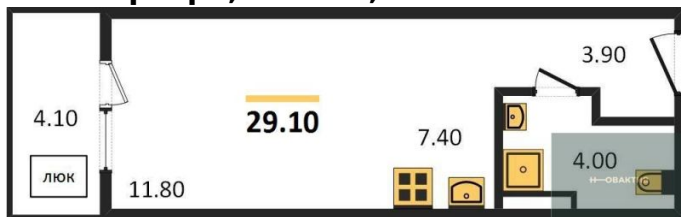

3 050 000.-

Количество комнат	1
Общая площадь	25.7 м ²
Цена за м ²	118 677.-
Жилая площадь	12.6 м ²
Площадь кухни	5.3 м ²
Этаж	11
Этажей в доме	17
Тип санузла	Совмещенный

1-к.квартира, 25.7 м², 12 эт.

3 850 000.-

Количество комнат	1
Общая площадь	25.7 м ²
Цена за м ²	149 805.-

Жилая площадь	12.6 м²
Площадь кухни	5.3 м²
Этаж	12
Этажей в доме	17
Тип санузла	Совмещенный

2-к.квартира, 56 м², 14 эт.

6 500 000.-	
Количество комнат	2
Общая площадь	56 м²
Цена за м²	116 071.-
Жилая площадь	27.3 м²
Площадь кухни	12.1 м²
Этаж	14
Этажей в доме	17
Тип санузла	Совмещенный

1-к.квартира, 29.1 м², 15 эт.

3 500 000.-	
Количество комнат	1
Общая площадь	29.1 м²
Цена за м²	120 275.-
Жилая площадь	11.8 м²
Площадь кухни	7.4 м²
Этаж	15
Этажей в доме	17
Тип санузла	Совмещенный

2-к.квартира, 37 м², 16 эт.

6 000 000.-	
Количество комнат	2
Общая площадь	37 м²
Цена за м²	162 162.-
Жилая площадь	22.9 м²
Площадь кухни	5.3 м²
Этаж	16
Этажей в доме	17
Тип санузла	Совмещенный

1-к.квартира, 30 м², 16 эт.

4 100 000.-	
Количество комнат	1
Общая площадь	30 м²
Цена за м²	136 667.-
Жилая площадь	10.9 м²
Площадь кухни	10 м²
Этаж	16
Этажей в доме	17