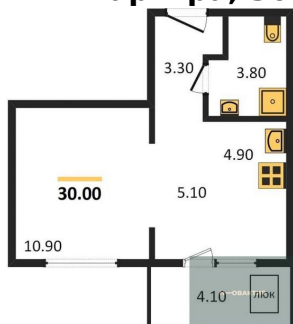

Специалист по ИТ
Серебряков Богдан

Телефон: [79915044763](tel:79915044763)

Email: serebryakov.b.s@novactiv.ru

Фотографии объекта

Планировки объекта

1-к.квартира, 30 м², 2 эт.

4 200 000.-

Количество комнат	1
Общая площадь	30 м ²
Цена за м ²	140 000.-
Жилая площадь	10.9 м ²
Площадь кухни	10 м ²
Этаж	2
Этажей в доме	17
Тип санузла	Совмещенный

1-к.квартира, 30 м², 6 эт.

4 000 000.-

Количество комнат	1
Общая площадь	30 м ²
Цена за м ²	133 333.-
Жилая площадь	10.9 м ²
Площадь кухни	10 м ²
Этаж	6
Этажей в доме	17
Тип санузла	Совмещенный

1-к.квартира, 25.7 м², 6 эт.

3 300 000.-

Количество комнат	1
Общая площадь	25.7 м ²
Цена за м ²	128 405.-
Жилая площадь	12.6 м ²
Площадь кухни	5.3 м ²
Этаж	6
Этажей в доме	17
Тип санузла	Совмещенный

1-к.квартира, 25.7 м², 11 эт.

3 050 000.-

Количество комнат	1
Общая площадь	25.7 м ²
Цена за м ²	118 677.-
Жилая площадь	12.6 м ²
Площадь кухни	5.3 м ²
Этаж	11
Этажей в доме	17
Тип санузла	Совмещенный

1-к.квартира, 25.7 м², 12 эт.

3 850 000.-

Количество комнат	1
Общая площадь	25.7 м ²
Цена за м ²	149 805.-