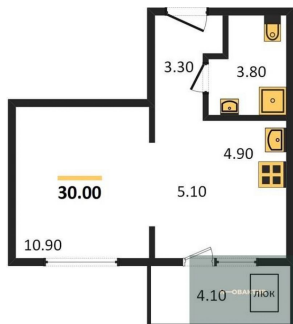

Количество комнат	1
Общая площадь	25.7 м ²
Цена за м ²	118 677.-
Жилая площадь	12.6 м ²
Площадь кухни	5.3 м ²
Этаж	11
Этажей в доме	17
Тип санузла	Совмещенный

1-к.квартира, 25.7 м², 12 эт.

3 850 000.-

Количество комнат	1
Общая площадь	25.7 м ²
Цена за м ²	149 805.-

Жилая площадь	12.6 м²
Площадь кухни	5.3 м²
Этаж	12
Этажей в доме	17
Тип санузла	Совмещенный

2-к.квартира, 56 м², 14 эт.

6 500 000.-	
Количество комнат	2
Общая площадь	56 м²
Цена за м²	116 071.-
Жилая площадь	27.3 м²
Площадь кухни	12.1 м²
Этаж	14
Этажей в доме	17
Тип санузла	Совмещенный

1-к.квартира, 29.1 м², 15 эт.

3 500 000.-	
Количество комнат	1
Общая площадь	29.1 м²
Цена за м²	120 275.-
Жилая площадь	11.8 м²
Площадь кухни	7.4 м²
Этаж	15
Этажей в доме	17
Тип санузла	Совмещенный

2-к.квартира, 37 м², 16 эт.

6 000 000.-	
Количество комнат	2
Общая площадь	37 м²
Цена за м²	162 162.-
Жилая площадь	22.9 м²
Площадь кухни	5.3 м²
Этаж	16
Этажей в доме	17
Тип санузла	Совмещенный

1-к.квартира, 30 м², 16 эт.

4 100 000.-	
Количество комнат	1
Общая площадь	30 м²
Цена за м²	136 667.-
Жилая площадь	10.9 м²
Площадь кухни	10 м²
Этаж	16
Этажей в доме	17