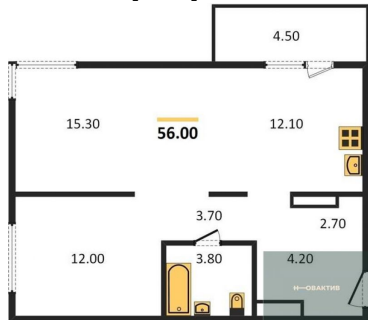

4 700 000.-
Количество комнат 2
Общая площадь 37 м²
Цена за м² 127 027.-
Жилая площадь 22.9 м²
Площадь кухни 5.3 м²
Этаж 16
Этажей в доме 17
Тип санузла Совмещенный

1-к.квартира, 29.1 м², 16 эт.

3 600 000.-
Количество комнат 1
Общая площадь 29.1 м²
Цена за м² 123 711.-
Жилая площадь 11.8 м²
Площадь кухни 7.4 м²
Этаж 16
Этажей в доме 17

Тип санузла

Совмещенный

2-к.квартира, 56 м², 17 эт.

6 300 000.-

Количество комнат	2
Общая площадь	56 м²
Цена за м²	112 500.-
Жилая площадь	27.3 м²
Площадь кухни	12.1 м²
Этаж	17
Этажей в доме	17
Тип санузла	Совмещенный

1-к.квартира, 29.1 м², 17 эт.

3 600 000.-

Количество комнат	1
Общая площадь	29.1 м²
Цена за м²	123 711.-
Жилая площадь	11.8 м²
Площадь кухни	7.4 м²
Этаж	17
Этажей в доме	17
Тип санузла	Совмещенный

2-к.квартира, 56 м², 17 эт.

6 000 000.-

Количество комнат	2
Общая площадь	56 м²
Цена за м²	107 143.-
Жилая площадь	27.3 м²
Площадь кухни	12.1 м²
Этаж	17
Этажей в доме	17
Тип санузла	Совмещенный