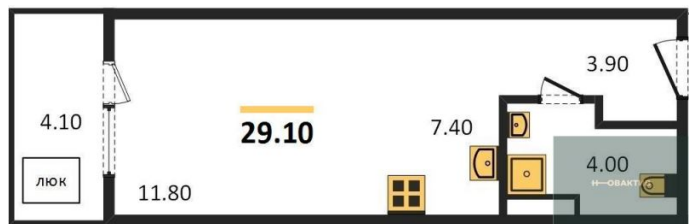

Этажей в доме 17
Тип санузла Совмещенный

2-к.квартира, 37 м², 15 эт.

4 700 000.-
Количество комнат 2
Общая площадь 37 м²
Цена за м² 127 027.-
Жилая площадь 22.9 м²
Площадь кухни 5.3 м²
Этаж 15
Этажей в доме 17
Тип санузла Совмещенный

1-к.квартира, 29.1 м², 15 эт.

3 500 000.-
Количество комнат 1
Общая площадь 29.1 м²
Цена за м² 120 275.-
Жилая площадь 11.8 м²
Площадь кухни 7.4 м²
Этаж 15
Этажей в доме 17
Тип санузла Совмещенный

2-к.квартира, 37 м², 16 эт.

4 700 000.-
Количество комнат 2
Общая площадь 37 м²
Цена за м² 127 027.-
Жилая площадь 22.9 м²
Площадь кухни 5.3 м²
Этаж 16
Этажей в доме 17
Тип санузла Совмещенный

1-к.квартира, 29.1 м², 16 эт.

3 600 000.-
Количество комнат 1
Общая площадь 29.1 м²
Цена за м² 123 711.-
Жилая площадь 11.8 м²
Площадь кухни 7.4 м²
Этаж 16
Этажей в доме 17

Тип санузла

Совмещенный

2-к.квартира, 56 м², 17 эт.

6 300 000.-

Количество комнат	2
Общая площадь	56 м²
Цена за м²	112 500.-
Жилая площадь	27.3 м²
Площадь кухни	12.1 м²
Этаж	17
Этажей в доме	17
Тип санузла	Совмещенный