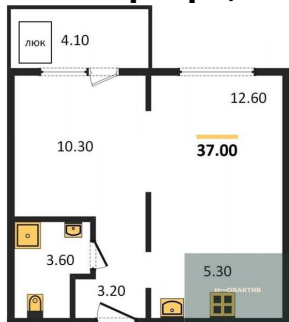

4 700 000.-

Количество комнат	2
Общая площадь	37 м ²
Цена за м ²	127 027.-
Жилая площадь	22.9 м ²
Площадь кухни	5.3 м ²
Этаж	8
Этажей в доме	17
Тип санузла	Совмещенный

2-к.квартира, 37 м², 8 эт.

4 700 000.-

Количество комнат	2
Общая площадь	37 м ²
Цена за м ²	127 027.-
Жилая площадь	22.9 м ²
Площадь кухни	5.3 м ²
Этаж	8
Этажей в доме	17
Тип санузла	Совмещенный

2-к.квартира, 37 м², 9 эт.

4 700 000.-

Количество комнат	2
Общая площадь	37 м ²
Цена за м ²	127 027.-

Жилая площадь	22.9 м²
Площадь кухни	5.3 м²
Этаж	9
Этажей в доме	17
Тип санузла	Совмещенный

2-к.квартира, 37 м², 11 эт.

4 700 000.-	
Количество комнат	2
Общая площадь	37 м²
Цена за м²	127 027.-
Жилая площадь	22.9 м²
Площадь кухни	5.3 м²
Этаж	11
Этажей в доме	17
Тип санузла	Совмещенный

2-к.квартира, 37 м², 11 эт.

4 700 000.-	
Количество комнат	2
Общая площадь	37 м²
Цена за м²	127 027.-
Жилая площадь	22.9 м²
Площадь кухни	5.3 м²
Этаж	11
Этажей в доме	17
Тип санузла	Совмещенный

2-к.квартира, 37 м², 12 эт.