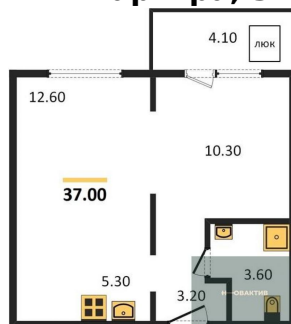

Специалист по ИТ
Серебряков Богдан

Телефон: [79915044763](tel:79915044763)

Email: serebryakov.b.s@novactiv.ru

Фотографии объекта

Планировки объекта

1-к.квартира, 30 м², 3 эт.

4 250 000.-

Количество комнат	1
Общая площадь	30 м ²
Цена за м ²	141 667.-
Жилая площадь	10.9 м ²
Площадь кухни	10 м ²
Этаж	3
Этажей в доме	17
Тип санузла	Совмещенный

2-к.квартира, 37 м², 7 эт.

4 700 000.-

Количество комнат	2
Общая площадь	37 м ²
Цена за м ²	127 027.-
Жилая площадь	22.9 м ²
Площадь кухни	5.3 м ²
Этаж	7
Этажей в доме	17
Тип санузла	Совмещенный

2-к.квартира, 37 м², 8 эт.

4 700 000.-

Количество комнат	2
Общая площадь	37 м ²
Цена за м ²	127 027.-
Жилая площадь	22.9 м ²
Площадь кухни	5.3 м ²
Этаж	8
Этажей в доме	17
Тип санузла	Совмещенный

2-к.квартира, 37 м², 8 эт.

4 700 000.-

Количество комнат	2
Общая площадь	37 м ²
Цена за м ²	127 027.-
Жилая площадь	22.9 м ²
Площадь кухни	5.3 м ²
Этаж	8
Этажей в доме	17
Тип санузла	Совмещенный

2-к.квартира, 37 м², 9 эт.

4 700 000.-

Количество комнат	2
Общая площадь	37 м ²
Цена за м ²	127 027.-