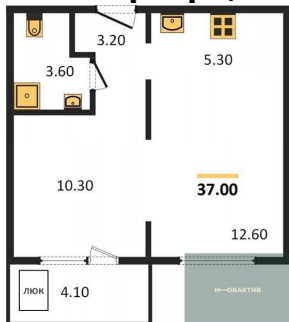

Количество комнат	2
Общая площадь	37 м ²
Цена за м ²	127 027.-
Жилая площадь	22.9 м ²
Площадь кухни	5.3 м ²
Этаж	8
Этажей в доме	17
Тип санузла	Совмещенный

2-к.квартира, 37 м², 9 эт.

4 700 000.-

Количество комнат	2
Общая площадь	37 м ²
Цена за м ²	127 027.-

Жилая площадь	22.9 м²
Площадь кухни	5.3 м²
Этаж	9
Этажей в доме	17
Тип санузла	Совмещенный

2-к.квартира, 37 м², 11 эт.

4 700 000.-	
Количество комнат	2
Общая площадь	37 м²
Цена за м²	127 027.-
Жилая площадь	22.9 м²
Площадь кухни	5.3 м²
Этаж	11
Этажей в доме	17
Тип санузла	Совмещенный

2-к.квартира, 37 м², 11 эт.

4 700 000.-	
Количество комнат	2
Общая площадь	37 м²
Цена за м²	127 027.-
Жилая площадь	22.9 м²
Площадь кухни	5.3 м²
Этаж	11
Этажей в доме	17
Тип санузла	Совмещенный

2-к.квартира, 37 м², 12 эт.

4 700 000.-	
Количество комнат	2
Общая площадь	37 м²
Цена за м²	127 027.-
Жилая площадь	22.9 м²
Площадь кухни	5.3 м²
Этаж	12
Этажей в доме	17
Тип санузла	Совмещенный

2-к.квартира, 37 м², 13 эт.

4 700 000.-	
Количество комнат	2
Общая площадь	37 м²
Цена за м²	127 027.-
Жилая площадь	22.9 м²
Площадь кухни	5.3 м²
Этаж	13