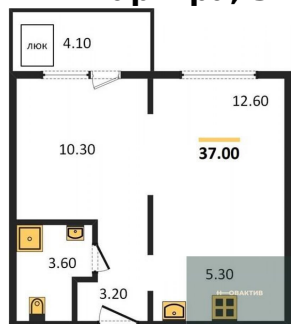

Специалист по ИТ
Серебряков Богдан

Телефон: [79915044763](tel:79915044763)

Email: serebryakov.b.s@novactiv.ru

Фотографии объекта

Планировки объекта

1-к.квартира, 30 м², 3 эт.

4 250 000.-

Количество комнат	1
Общая площадь	30 м ²
Цена за м ²	141 667.-
Жилая площадь	10.9 м ²
Площадь кухни	10 м ²
Этаж	3
Этажей в доме	17
Тип санузла	Совмещенный

2-к.квартира, 37 м², 7 эт.

4 700 000.-

Количество комнат	2
Общая площадь	37 м ²
Цена за м ²	127 027.-
Жилая площадь	22.9 м ²
Площадь кухни	5.3 м ²
Этаж	7
Этажей в доме	17
Тип санузла	Совмещенный

2-к.квартира, 37 м², 8 эт.

4 700 000.-

Количество комнат	2
Общая площадь	37 м ²
Цена за м ²	127 027.-
Жилая площадь	22.9 м ²
Площадь кухни	5.3 м ²
Этаж	8
Этажей в доме	17
Тип санузла	Совмещенный

2-к.квартира, 37 м², 8 эт.

4 700 000.-

Количество комнат	2
Общая площадь	37 м ²
Цена за м ²	127 027.-
Жилая площадь	22.9 м ²
Площадь кухни	5.3 м ²
Этаж	8
Этажей в доме	17
Тип санузла	Совмещенный

2-к.квартира, 37 м², 9 эт.

4 700 000.-

Количество комнат	2
Общая площадь	37 м ²
Цена за м ²	127 027.-