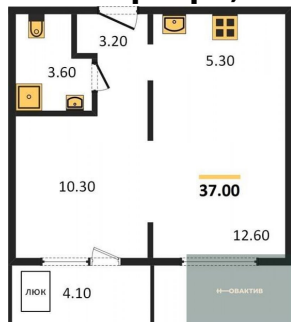

4 700 000.-	
Количество комнат	2
Общая площадь	37 м²
Цена за м²	127 027.-
Жилая площадь	22.9 м²
Площадь кухни	5.3 м²
Этаж	12
Этажей в доме	17
Тип санузла	Совмещенный

2-к.квартира, 37 м², 13 эт.

4 700 000.-	
Количество комнат	2
Общая площадь	37 м²
Цена за м²	127 027.-
Жилая площадь	22.9 м²
Площадь кухни	5.3 м²
Этаж	13

Этажей в доме 17
Тип санузла Совмещенный

2-к.квартира, 37 м², 15 эт.

4 700 000.-
Количество комнат 2
Общая площадь 37 м²
Цена за м² 127 027.-
Жилая площадь 22.9 м²
Площадь кухни 5.3 м²
Этаж 15
Этажей в доме 17
Тип санузла Совмещенный

1-к.квартира, 29.1 м², 15 эт.

3 500 000.-
Количество комнат 1
Общая площадь 29.1 м²
Цена за м² 120 275.-
Жилая площадь 11.8 м²
Площадь кухни 7.4 м²
Этаж 15
Этажей в доме 17
Тип санузла Совмещенный

2-к.квартира, 37 м², 16 эт.

4 700 000.-
Количество комнат 2
Общая площадь 37 м²
Цена за м² 127 027.-
Жилая площадь 22.9 м²
Площадь кухни 5.3 м²
Этаж 16
Этажей в доме 17
Тип санузла Совмещенный

1-к.квартира, 29.1 м², 16 эт.

3 600 000.-
Количество комнат 1
Общая площадь 29.1 м²
Цена за м² 123 711.-
Жилая площадь 11.8 м²
Площадь кухни 7.4 м²
Этаж 16
Этажей в доме 17