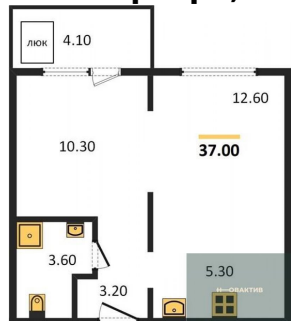

2-к.квартира, 37 м², 7 эт.

4 700 000.-

Количество комнат	2
Общая площадь	37 м ²
Цена за м ²	127 027.-
Жилая площадь	22.9 м ²
Площадь кухни	5.3 м ²
Этаж	7
Этажей в доме	17
Тип санузла	Совмещенный

2-к.квартира, 37 м², 8 эт.

4 700 000.-

Количество комнат	2
Общая площадь	37 м ²
Цена за м ²	127 027.-
Жилая площадь	22.9 м ²
Площадь кухни	5.3 м ²
Этаж	8
Этажей в доме	17
Тип санузла	Совмещенный

2-к.квартира, 37 м², 8 эт.

4 700 000.-

Количество комнат	2
Общая площадь	37 м ²
Цена за м ²	127 027.-
Жилая площадь	22.9 м ²
Площадь кухни	5.3 м ²
Этаж	8
Этажей в доме	17
Тип санузла	Совмещенный

2-к.квартира, 37 м², 9 эт.

4 700 000.-

Количество комнат	2
Общая площадь	37 м ²
Цена за м ²	127 027.-

Жилая площадь	22.9 м²
Площадь кухни	5.3 м²
Этаж	9
Этажей в доме	17
Тип санузла	Совмещенный

2-к.квартира, 37 м², 11 эт.

4 700 000.-	
Количество комнат	2
Общая площадь	37 м²
Цена за м²	127 027.-
Жилая площадь	22.9 м²
Площадь кухни	5.3 м²
Этаж	11
Этажей в доме	17
Тип санузла	Совмещенный