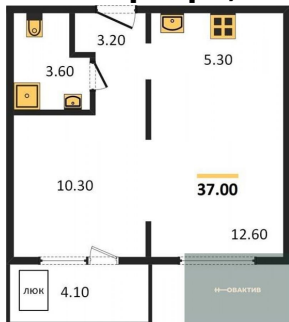

4 700 000.-

Количество комнат	2
Общая площадь	37 м ²
Цена за м ²	127 027.-
Жилая площадь	22.9 м ²
Площадь кухни	5.3 м ²
Этаж	8
Этажей в доме	17
Тип санузла	Совмещенный

2-к.квартира, 37 м², 8 эт.

4 700 000.-

Количество комнат	2
Общая площадь	37 м ²
Цена за м ²	127 027.-
Жилая площадь	22.9 м ²
Площадь кухни	5.3 м ²
Этаж	8
Этажей в доме	17
Тип санузла	Совмещенный

2-к.квартира, 37 м², 9 эт.

4 700 000.-

Количество комнат	2
Общая площадь	37 м ²
Цена за м ²	127 027.-

Жилая площадь	22.9 м²
Площадь кухни	5.3 м²
Этаж	9
Этажей в доме	17
Тип санузла	Совмещенный

2-к.квартира, 37 м², 11 эт.

4 700 000.-	
Количество комнат	2
Общая площадь	37 м²
Цена за м²	127 027.-
Жилая площадь	22.9 м²
Площадь кухни	5.3 м²
Этаж	11
Этажей в доме	17
Тип санузла	Совмещенный

2-к.квартира, 37 м², 11 эт.

4 700 000.-	
Количество комнат	2
Общая площадь	37 м²
Цена за м²	127 027.-
Жилая площадь	22.9 м²
Площадь кухни	5.3 м²
Этаж	11
Этажей в доме	17
Тип санузла	Совмещенный

2-к.квартира, 37 м², 12 эт.