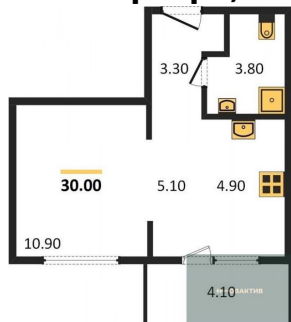

Специалист по ИТ
Серебряков Богдан

Телефон: [79915044763](tel:79915044763)

Email: serebryakov.b.s@novactiv.ru

Фотографии объекта

Планировки объекта

1-к.квартира, 30 м², 3 эт.

4 250 000.-

Количество комнат	1
Общая площадь	30 м ²
Цена за м ²	141 667.-
Жилая площадь	10.9 м ²
Площадь кухни	10 м ²
Этаж	3
Этажей в доме	17
Тип санузла	Совмещенный

2-к.квартира, 37 м², 7 эт.

4 700 000.-

Количество комнат	2
Общая площадь	37 м ²
Цена за м ²	127 027.-
Жилая площадь	22.9 м ²
Площадь кухни	5.3 м ²
Этаж	7
Этажей в доме	17
Тип санузла	Совмещенный

2-к.квартира, 37 м², 8 эт.

4 700 000.-

Количество комнат	2
Общая площадь	37 м ²
Цена за м ²	127 027.-
Жилая площадь	22.9 м ²
Площадь кухни	5.3 м ²
Этаж	8
Этажей в доме	17
Тип санузла	Совмещенный

2-к.квартира, 37 м², 8 эт.

4 700 000.-

Количество комнат	2
Общая площадь	37 м ²
Цена за м ²	127 027.-
Жилая площадь	22.9 м ²
Площадь кухни	5.3 м ²
Этаж	8
Этажей в доме	17
Тип санузла	Совмещенный

2-к.квартира, 37 м², 9 эт.

4 700 000.-

Количество комнат	2
Общая площадь	37 м ²
Цена за м ²	127 027.-