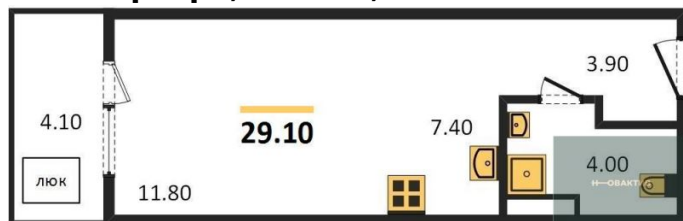

1-к.квартира, 29.1 м², 15 эт.

3 500 000.-
Количество комнат 1
Общая площадь 29.1 м²
Цена за м² 120 275.-
Жилая площадь 11.8 м²
Площадь кухни 7.4 м²
Этаж 15
Этажей в доме 17
Тип санузла Совмещенный