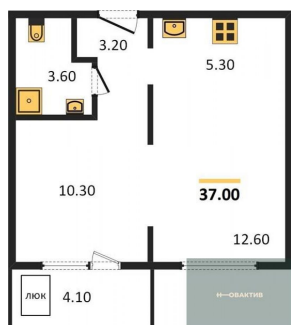

Жилая площадь	22.9 м²
Площадь кухни	5.3 м²
Этаж	9
Этажей в доме	17
Тип санузла	Совмещенный

2-к.квартира, 37 м², 11 эт.

4 700 000.-	
Количество комнат	2
Общая площадь	37 м²
Цена за м²	127 027.-
Жилая площадь	22.9 м²
Площадь кухни	5.3 м²
Этаж	11
Этажей в доме	17
Тип санузла	Совмещенный

2-к.квартира, 37 м², 11 эт.

4 700 000.-	
Количество комнат	2
Общая площадь	37 м²
Цена за м²	127 027.-
Жилая площадь	22.9 м²
Площадь кухни	5.3 м²
Этаж	11
Этажей в доме	17
Тип санузла	Совмещенный

2-к.квартира, 37 м², 12 эт.

4 700 000.-	
Количество комнат	2
Общая площадь	37 м²
Цена за м²	127 027.-
Жилая площадь	22.9 м²
Площадь кухни	5.3 м²
Этаж	12
Этажей в доме	17
Тип санузла	Совмещенный

2-к.квартира, 37 м², 13 эт.

4 700 000.-	
Количество комнат	2
Общая площадь	37 м²
Цена за м²	127 027.-
Жилая площадь	22.9 м²
Площадь кухни	5.3 м²
Этаж	13

Этажей в доме 17
Тип санузла Совмещенный

2-к.квартира, 37 м², 15 эт.

4 700 000.-
Количество комнат 2
Общая площадь 37 м²
Цена за м² 127 027.-
Жилая площадь 22.9 м²
Площадь кухни 5.3 м²
Этаж 15
Этажей в доме 17
Тип санузла Совмещенный