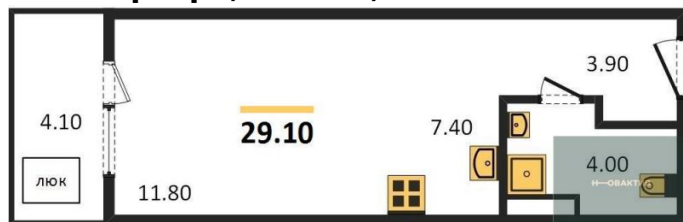

4 700 000.-
Количество комнат 2
Общая площадь 37 м²
Цена за м² 127 027.-
Жилая площадь 22.9 м²
Площадь кухни 5.3 м²
Этаж 16
Этажей в доме 17
Тип санузла Совмещенный

1-к.квартира, 29.1 м², 16 эт.

3 600 000.-
Количество комнат 1
Общая площадь 29.1 м²
Цена за м² 123 711.-
Жилая площадь 11.8 м²
Площадь кухни 7.4 м²
Этаж 16
Этажей в доме 17

Тип санузла

Совмещенный

2-к.квартира, 56 м², 17 эт.

6 300 000.-

Количество комнат	2
Общая площадь	56 м²
Цена за м²	112 500.-
Жилая площадь	27.3 м²
Площадь кухни	12.1 м²
Этаж	17
Этажей в доме	17
Тип санузла	Совмещенный

1-к.квартира, 29.1 м², 17 эт.

3 600 000.-

Количество комнат	1
Общая площадь	29.1 м²
Цена за м²	123 711.-
Жилая площадь	11.8 м²
Площадь кухни	7.4 м²
Этаж	17
Этажей в доме	17
Тип санузла	Совмещенный

2-к.квартира, 56 м², 17 эт.

6 000 000.-

Количество комнат	2
Общая площадь	56 м²
Цена за м²	107 143.-
Жилая площадь	27.3 м²
Площадь кухни	12.1 м²
Этаж	17
Этажей в доме	17
Тип санузла	Совмещенный