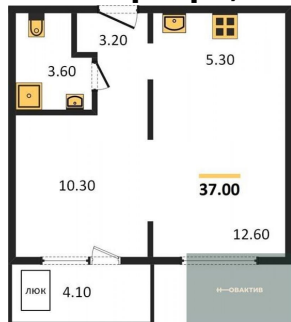

2-к.квартира, 37 м², 11 эт.

4 700 000.-	
Количество комнат	2
Общая площадь	37 м²
Цена за м²	127 027.-
Жилая площадь	22.9 м²
Площадь кухни	5.3 м²
Этаж	11
Этажей в доме	17
Тип санузла	Совмещенный

2-к.квартира, 37 м², 12 эт.

4 700 000.-	
Количество комнат	2
Общая площадь	37 м²
Цена за м²	127 027.-
Жилая площадь	22.9 м²
Площадь кухни	5.3 м²
Этаж	12
Этажей в доме	17
Тип санузла	Совмещенный

2-к.квартира, 37 м², 13 эт.

4 700 000.-	
Количество комнат	2
Общая площадь	37 м²
Цена за м²	127 027.-
Жилая площадь	22.9 м²
Площадь кухни	5.3 м²
Этаж	13

Этажей в доме 17
Тип санузла Совмещенный

2-к.квартира, 37 м², 15 эт.

4 700 000.-
Количество комнат 2
Общая площадь 37 м²
Цена за м² 127 027.-
Жилая площадь 22.9 м²
Площадь кухни 5.3 м²
Этаж 15
Этажей в доме 17
Тип санузла Совмещенный

1-к.квартира, 29.1 м², 15 эт.

3 500 000.-
Количество комнат 1
Общая площадь 29.1 м²
Цена за м² 120 275.-
Жилая площадь 11.8 м²
Площадь кухни 7.4 м²
Этаж 15
Этажей в доме 17
Тип санузла Совмещенный

2-к.квартира, 37 м², 16 эт.