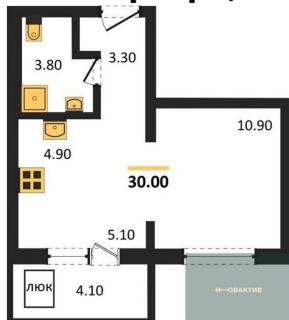

4 500 000.-

Количество комнат	2
Общая площадь	37 м²
Цена за м²	121 622.-
Жилая площадь	22.9 м²
Площадь кухни	5.3 м²
Этаж	7
Этажей в доме	17
Тип санузла	Совмещенный

4 500 000.-

Количество комнат	2
Общая площадь	37 м²
Цена за м²	121 622.-
Жилая площадь	22.9 м²
Площадь кухни	5.3 м²
Этаж	7
Этажей в доме	17
Тип санузла	Совмещенный

6 000 000.-

Количество комнат	2
Общая площадь	56 м²
Цена за м²	107 143.-
Жилая площадь	27.3 м²
Площадь кухни	12.1 м²
Этаж	8
Этажей в доме	17
Тип санузла	Совмещенный

6 000 000.-

Количество комнат	2
Общая площадь	56 м²
Цена за м²	107 143.-
Жилая площадь	27.3 м²
Площадь кухни	12.1 м²
Этаж	9

Этажей в доме 17
Тип санузла Совмещенный

1-к.квартира, 25.7 м², 9 эт.

3 500 000.-
Количество комнат 1
Общая площадь 25.7 м²
Цена за м² 136 187.-
Жилая площадь 12.6 м²
Площадь кухни 5.3 м²
Этаж 9
Этажей в доме 17
Тип санузла Совмещенный

1-к.квартира, 30 м², 9 эт.

4 250 000.-
Количество комнат 1
Общая площадь 30 м²
Цена за м² 141 667.-
Жилая площадь 10.9 м²
Площадь кухни 10 м²
Этаж 9
Этажей в доме 17
Тип санузла Совмещенный

2-к.квартира, 37 м², 11 эт.