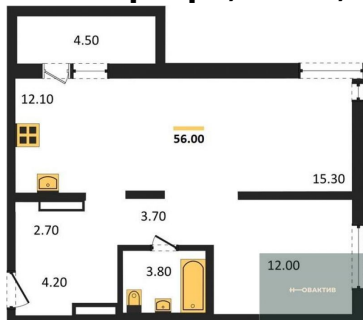

4 250 000.-
Количество комнат 1
Общая площадь 30 м²
Цена за м² 141 667.-
Жилая площадь 10.9 м²
Площадь кухни 10 м²
Этаж 12

2-к.квартира, 37 м², 12 эт.

2-к.квартира, 37 м², 13 эт.

2-к.квартира, 56 м², 13 эт.

2-к.квартира, 37 м², 13 эт.

Этажей в доме 17
Тип санузла Совмещенный

4 600 000.-
Количество комнат 2
Общая площадь 37 м²
Цена за м² 124 324.-
Жилая площадь 22.9 м²
Площадь кухни 5.3 м²
Этаж 12
Этажей в доме 17
Тип санузла Совмещенный

4 700 000.-
Количество комнат 2
Общая площадь 37 м²
Цена за м² 127 027.-
Жилая площадь 22.9 м²
Площадь кухни 5.3 м²
Этаж 13
Этажей в доме 17
Тип санузла Совмещенный

6 000 000.-
Количество комнат 2
Общая площадь 56 м²
Цена за м² 107 143.-
Жилая площадь 27.3 м²
Площадь кухни 12.1 м²
Этаж 13
Этажей в доме 17
Тип санузла Совмещенный

4 700 000.-
Количество комнат 2
Общая площадь 37 м²
Цена за м² 127 027.-
Жилая площадь 22.9 м²
Площадь кухни 5.3 м²
Этаж 13

2-к.квартира, 37 м², 15 эт.

2-к.квартира, 56 м², 15 эт.

1-к.квартира, 29.1 м², 15 эт.