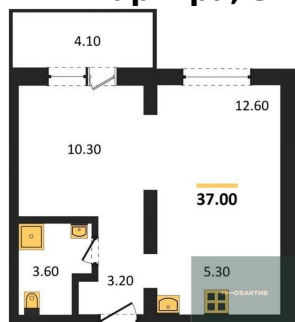

Количество комнат	2
Общая площадь	56 м ²
Цена за м ²	107 143.-
Жилая площадь	27.3 м ²
Площадь кухни	12.1 м ²
Этаж	1
Этажей в доме	17
Тип санузла	Совмещенный

1-к.квартира, 25.7 м², 3 эт.

3 500 000.-

Количество комнат	1
Общая площадь	25.7 м ²
Цена за м ²	136 187.-
Жилая площадь	12.6 м ²
Площадь кухни	5.3 м ²
Этаж	3
Этажей в доме	17
Тип санузла	Совмещенный

2-к.квартира, 37 м², 4 эт.

4 500 000.-

Количество комнат	2
Общая площадь	37 м ²
Цена за м ²	121 622.-
Жилая площадь	22.9 м ²
Площадь кухни	5.3 м ²
Этаж	4
Этажей в доме	17
Тип санузла	Совмещенный

2-к.квартира, 37 м², 5 эт.

4 500 000.-

Количество комнат	2
Общая площадь	37 м ²
Цена за м ²	121 622.-
Жилая площадь	22.9 м ²
Площадь кухни	5.3 м ²
Этаж	5
Этажей в доме	17
Тип санузла	Совмещенный

2-к.квартира, 37 м², 5 эт.

4 500 000.-

1
29.1 м²
123 711.-
11.8 м²
7.4 м²
17
17
Совмещенный

2-к.квартира, 37 м², 17 эт.

4 700 000.-

Количество комнат
Общая площадь
Цена за м²
Жилая площадь
Площадь кухни
Этаж
Этажей в доме
Тип санузла

2
37 м²
127 027.-
22.9 м²
5.3 м²
17
17
Совмещенный