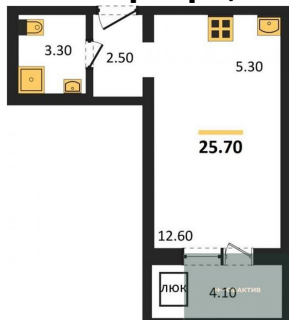

4 500 000.-

Количество комнат	2
Общая площадь	37 м²
Цена за м²	121 622.-
Жилая площадь	22.9 м²
Площадь кухни	5.3 м²
Этаж	7
Этажей в доме	17
Тип санузла	Совмещенный

4 500 000.-

Количество комнат	2
Общая площадь	37 м²
Цена за м²	121 622.-
Жилая площадь	22.9 м²
Площадь кухни	5.3 м²
Этаж	7
Этажей в доме	17
Тип санузла	Совмещенный

6 000 000.-

Количество комнат	2
Общая площадь	56 м²
Цена за м²	107 143.-
Жилая площадь	27.3 м²
Площадь кухни	12.1 м²
Этаж	8
Этажей в доме	17
Тип санузла	Совмещенный

6 000 000.-

Количество комнат	2
Общая площадь	56 м²
Цена за м²	107 143.-
Жилая площадь	27.3 м²
Площадь кухни	12.1 м²
Этаж	9

Этажей в доме 17
Тип санузла Совмещенный

1-к.квартира, 25.7 м², 9 эт.

3 500 000.-
Количество комнат 1
Общая площадь 25.7 м²
Цена за м² 136 187.-
Жилая площадь 12.6 м²
Площадь кухни 5.3 м²
Этаж 9
Этажей в доме 17
Тип санузла Совмещенный

1-к.квартира, 30 м², 9 эт.

4 250 000.-
Количество комнат 1
Общая площадь 30 м²
Цена за м² 141 667.-
Жилая площадь 10.9 м²
Площадь кухни 10 м²
Этаж 9
Этажей в доме 17
Тип санузла Совмещенный

2-к.квартира, 37 м², 11 эт.