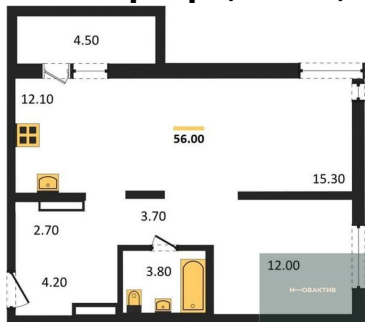

Количество комнат	1
Общая площадь	25.7 м²
Цена за м²	136 187.-
Жилая площадь	12.6 м²
Площадь кухни	5.3 м²
Этаж	15
Этажей в доме	17
Тип санузла	Совмещенный

1-к.квартира, 30 м², 15 эт.

4 250 000.-

Количество комнат	1
Общая площадь	30 м²
Цена за м²	141 667.-
Жилая площадь	10.9 м²
Площадь кухни	10 м²
Этаж	15
Этажей в доме	17
Тип санузла	Совмещенный

2-к.квартира, 37 м², 15 эт.

4 700 000.-

Количество комнат	2
Общая площадь	37 м²
Цена за м²	127 027.-
Жилая площадь	22.9 м²
Площадь кухни	5.3 м²
Этаж	15
Этажей в доме	17
Тип санузла	Совмещенный

2-к.квартира, 37 м², 16 эт.

4 700 000.-

Количество комнат	2
Общая площадь	37 м²
Цена за м²	127 027.-
Жилая площадь	22.9 м²
Площадь кухни	5.3 м²
Этаж	16

2-к.квартира, 56 м², 16 эт.

1-к.квартира, 29.1 м², 16 эт.

2-к.квартира, 37 м², 16 эт.

1-к.квартира, 25.7 м², 16 эт.

Этажей в доме
Тип санузла

17
Совмещенный

6 000 000.-

Количество комнат
Общая площадь
Цена за м²
Жилая площадь
Площадь кухни
Этаж
Этажей в доме
Тип санузла

2
56 м²
107 143.-
27.3 м²
12.1 м²
16
17
Совмещенный