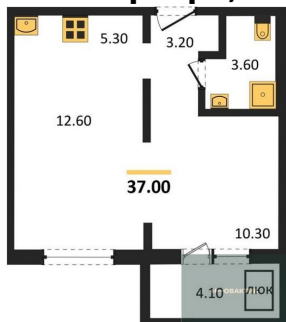

Количество комнат	1
Общая площадь	25.7 м²
Цена за м²	136 187.-
Жилая площадь	12.6 м²
Площадь кухни	5.3 м²
Этаж	15
Этажей в доме	17
Тип санузла	Совмещенный

1-к.квартира, 30 м², 15 эт.

4 250 000.-

Количество комнат	1
Общая площадь	30 м²
Цена за м²	141 667.-
Жилая площадь	10.9 м²
Площадь кухни	10 м²
Этаж	15
Этажей в доме	17
Тип санузла	Совмещенный

4 700 000.-

Количество комнат	2
Общая площадь	37 м²
Цена за м²	127 027.-
Жилая площадь	22.9 м²
Площадь кухни	5.3 м²
Этаж	16

2-к.квартира, 56 м², 16 эт.

1-к.квартира, 29.1 м², 16 эт.

2-к.квартира, 37 м², 16 эт.

1-к.квартира, 25.7 м², 16 эт.

Этажей в доме
Тип санузла

17
Совмещенный

6 000 000.-

Количество комнат
Общая площадь
Цена за м²
Жилая площадь
Площадь кухни
Этаж
Этажей в доме
Тип санузла

2
56 м²
107 143.-
27.3 м²
12.1 м²
16
17
Совмещенный

3 500 000.-

Количество комнат
Общая площадь
Цена за м²
Жилая площадь
Площадь кухни
Этаж
Этажей в доме
Тип санузла

1
29.1 м²
120 275.-
11.8 м²
7.4 м²
16
17
Совмещенный

4 700 000.-

Количество комнат
Общая площадь
Цена за м²
Жилая площадь
Площадь кухни
Этаж
Этажей в доме
Тип санузла