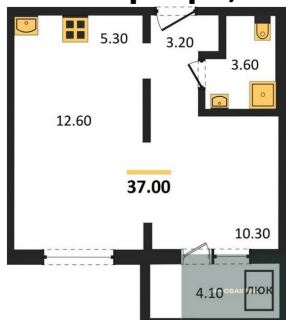

4 700 000.-

Количество комнат	2
Общая площадь	37 м²
Цена за м²	127 027.-
Жилая площадь	22.9 м²
Площадь кухни	5.3 м²
Этаж	16
Этажей в доме	17
Тип санузла	Совмещенный

2-к.квартира, 56 м², 17 эт.

6 000 000.-

Количество комнат	2
Общая площадь	56 м²
Цена за м²	107 143.-
Жилая площадь	27.3 м²
Площадь кухни	12.1 м²
Этаж	17

Этажей в доме
Тип санузла

17
Совмещенный

1-к.квартира, 29.1 м², 17 эт.

3 600 000.-

Количество комнат
Общая площадь
Цена за м²
Жилая площадь
Площадь кухни
Этаж
Этажей в доме
Тип санузла

1
29.1 м²
123 711.-
11.8 м²
7.4 м²
17
17
Совмещенный

2-к.квартира, 37 м², 17 эт.

4 700 000.-

Количество комнат
Общая площадь
Цена за м²
Жилая площадь
Площадь кухни
Этаж
Этажей в доме
Тип санузла

2
37 м²
127 027.-
22.9 м²
5.3 м²
17
17
Совмещенный

1-к.квартира, 30 м², 17 эт.

4 250 000.-

Количество комнат
Общая площадь
Цена за м²
Жилая площадь
Площадь кухни
Этаж
Этажей в доме
Тип санузла

1
30 м²
141 667.-
10.9 м²
10 м²
17
17
Совмещенный