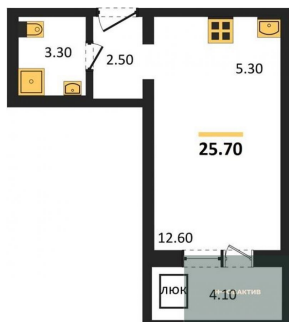

Этажей в доме 17
Тип санузла Совмещенный

1-к.квартира, 25.7 м², 9 эт.

3 500 000.-
Количество комнат 1
Общая площадь 25.7 м²
Цена за м² 136 187.-
Жилая площадь 12.6 м²
Площадь кухни 5.3 м²
Этаж 9
Этажей в доме 17
Тип санузла Совмещенный

1-к.квартира, 30 м², 9 эт.

4 250 000.-
Количество комнат 1
Общая площадь 30 м²
Цена за м² 141 667.-
Жилая площадь 10.9 м²
Площадь кухни 10 м²
Этаж 9
Этажей в доме 17
Тип санузла Совмещенный

2-к.квартира, 37 м², 11 эт.

4 700 000.-
Количество комнат 2
Общая площадь 37 м²
Цена за м² 127 027.-
Жилая площадь 22.9 м²
Площадь кухни 5.3 м²
Этаж 11
Этажей в доме 17
Тип санузла Совмещенный

1-к.квартира, 25.7 м², 11 эт.

3 500 000.-
Количество комнат 1
Общая площадь 25.7 м²
Цена за м² 136 187.-
Жилая площадь 12.6 м²
Площадь кухни 5.3 м²
Этаж 11

1-к.квартира, 30 м², 11 эт.

2-к.квартира, 37 м², 12 эт.

2-к.квартира, 56 м², 12 эт.

1-к.квартира, 30 м², 12 эт.

Этажей в доме 17
Тип санузла Совмещенный

4 250 000.-
Количество комнат 1
Общая площадь 30 м²
Цена за м² 141 667.-
Жилая площадь 10.9 м²
Площадь кухни 10 м²
Этаж 11
Этажей в доме 17
Тип санузла Совмещенный