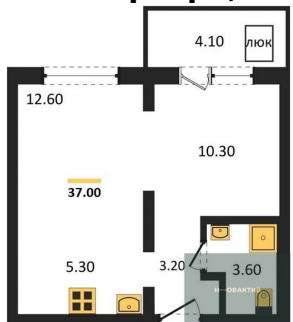

Количество комнат	2
Общая площадь	56 м ²
Цена за м ²	107 143.-
Жилая площадь	27.3 м ²
Площадь кухни	12.1 м ²
Этаж	1
Этажей в доме	17
Тип санузла	Совмещенный

1-к.квартира, 25.7 м², 3 эт.

3 500 000.-

Количество комнат	1
Общая площадь	25.7 м ²
Цена за м ²	136 187.-
Жилая площадь	12.6 м ²
Площадь кухни	5.3 м ²
Этаж	3
Этажей в доме	17
Тип санузла	Совмещенный

4 500 000.-

Количество комнат	2
Общая площадь	37 м ²
Цена за м ²	121 622.-
Жилая площадь	22.9 м ²
Площадь кухни	5.3 м ²
Этаж	5
Этажей в доме	17
Тип санузла	Совмещенный

2-к.квартира, 37 м², 5 эт.

4 500 000.-

Количество комнат	2
Общая площадь	37 м ²
Цена за м ²	121 622.-

2-к.квартира, 37 м², 7 эт.

2-к.квартира, 37 м², 7 эт.

2-к.квартира, 56 м², 8 эт.

2-к.квартира, 56 м², 9 эт.

Жилая площадь	22.9 м²
Площадь кухни	5.3 м²
Этаж	5
Этажей в доме	17
Тип санузла	Совмещенный

4 500 000.-

Количество комнат	2
Общая площадь	37 м²
Цена за м²	121 622.-
Жилая площадь	22.9 м²
Площадь кухни	5.3 м²
Этаж	7
Этажей в доме	17
Тип санузла	Совмещенный

4 500 000.-

Количество комнат	2
Общая площадь	37 м²
Цена за м²	121 622.-
Жилая площадь	22.9 м²
Площадь кухни	5.3 м²
Этаж	7
Этажей в доме	17
Тип санузла	Совмещенный