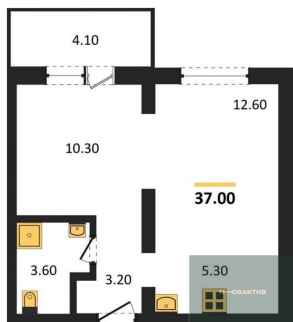

Количество комнат	2
Общая площадь	56 м ²
Цена за м ²	107 143.-
Жилая площадь	27.3 м ²
Площадь кухни	12.1 м ²
Этаж	1
Этажей в доме	17
Тип санузла	Совмещенный

1-к.квартира, 25.7 м², 3 эт.

3 500 000.-

Количество комнат	1
Общая площадь	25.7 м ²
Цена за м ²	136 187.-
Жилая площадь	12.6 м ²
Площадь кухни	5.3 м ²
Этаж	3
Этажей в доме	17
Тип санузла	Совмещенный

2-к.квартира, 37 м², 4 эт.

4 500 000.-

Количество комнат	2
Общая площадь	37 м ²
Цена за м ²	121 622.-
Жилая площадь	22.9 м ²
Площадь кухни	5.3 м ²
Этаж	4
Этажей в доме	17
Тип санузла	Совмещенный

2-к.квартира, 37 м², 5 эт.

4 500 000.-

Количество комнат	2
Общая площадь	37 м ²
Цена за м ²	121 622.-
Жилая площадь	22.9 м ²
Площадь кухни	5.3 м ²
Этаж	5
Этажей в доме	17
Тип санузла	Совмещенный

2-к.квартира, 37 м², 5 эт.

4 500 000.-

Количество комнат	2
Общая площадь	37 м ²
Цена за м ²	121 622.-

2-к.квартира, 37 м², 7 эт.

2-к.квартира, 37 м², 7 эт.

2-к.квартира, 56 м², 8 эт.

2-к.квартира, 56 м², 9 эт.

Жилая площадь	22.9 м²
Площадь кухни	5.3 м²
Этаж	5
Этажей в доме	17
Тип санузла	Совмещенный