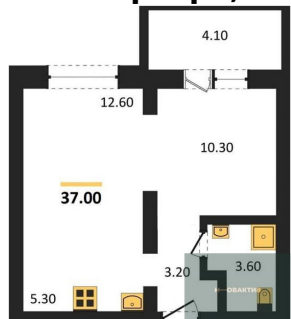

Количество комнат	2
Общая площадь	56 м ²
Цена за м ²	107 143.-
Жилая площадь	27.3 м ²
Площадь кухни	12.1 м ²
Этаж	1
Этажей в доме	17
Тип санузла	Совмещенный

1-к.квартира, 25.7 м², 3 эт.

3 500 000.-

Количество комнат	1
Общая площадь	25.7 м ²
Цена за м ²	136 187.-
Жилая площадь	12.6 м ²
Площадь кухни	5.3 м ²
Этаж	3
Этажей в доме	17
Тип санузла	Совмещенный

2-к.квартира, 37 м², 4 эт.

4 500 000.-

Количество комнат	2
Общая площадь	37 м ²
Цена за м ²	121 622.-
Жилая площадь	22.9 м ²
Площадь кухни	5.3 м ²
Этаж	4
Этажей в доме	17
Тип санузла	Совмещенный

2-к.квартира, 37 м², 5 эт.

4 500 000.-

Количество комнат	2
Общая площадь	37 м ²
Цена за м ²	121 622.-
Жилая площадь	22.9 м ²
Площадь кухни	5.3 м ²
Этаж	5
Этажей в доме	17
Тип санузла	Совмещенный

2-к.квартира, 37 м², 5 эт.

4 500 000.-

1
29.1 м²
123 711.-
11.8 м²
7.4 м²
17
17
Совмещенный

2-к.квартира, 37 м², 17 эт.

4 700 000.-

Количество комнат
Общая площадь
Цена за м²
Жилая площадь
Площадь кухни
Этаж
Этажей в доме
Тип санузла

2
37 м²
127 027.-
22.9 м²
5.3 м²
17
17
Совмещенный