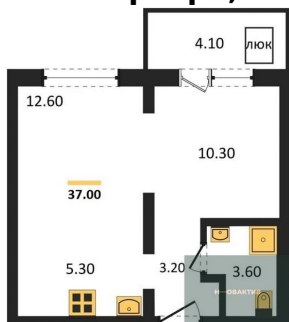

1-к.квартира, 30 м², 9 эт.

4 250 000.-
Количество комнат 1
Общая площадь 30 м²
Цена за м² 141 667.-
Жилая площадь 10.9 м²
Площадь кухни 10 м²
Этаж 9
Этажей в доме 17
Тип санузла Совмещенный

2-к.квартира, 37 м², 11 эт.

4 700 000.-
Количество комнат 2
Общая площадь 37 м²
Цена за м² 127 027.-
Жилая площадь 22.9 м²
Площадь кухни 5.3 м²
Этаж 11
Этажей в доме 17
Тип санузла Совмещенный

1-к.квартира, 25.7 м², 11 эт.

3 500 000.-
Количество комнат 1
Общая площадь 25.7 м²
Цена за м² 136 187.-
Жилая площадь 12.6 м²
Площадь кухни 5.3 м²
Этаж 11

1-к.квартира, 30 м², 11 эт.

2-к.квартира, 37 м², 12 эт.

2-к.квартира, 56 м², 12 эт.

1-к.квартира, 30 м², 12 эт.

Этажей в доме 17
Тип санузла Совмещенный

4 250 000.-
Количество комнат 1
Общая площадь 30 м²
Цена за м² 141 667.-
Жилая площадь 10.9 м²
Площадь кухни 10 м²
Этаж 11
Этажей в доме 17
Тип санузла Совмещенный

4 600 000.-
Количество комнат 2
Общая площадь 37 м²
Цена за м² 124 324.-
Жилая площадь 22.9 м²
Площадь кухни 5.3 м²
Этаж 12
Этажей в доме 17
Тип санузла Совмещенный

6 000 000.-
Количество комнат 2
Общая площадь 56 м²
Цена за м² 107 143.-
Жилая площадь 27.3 м²
Площадь кухни 12.1 м²
Этаж 12
Этажей в доме 17
Тип санузла Совмещенный