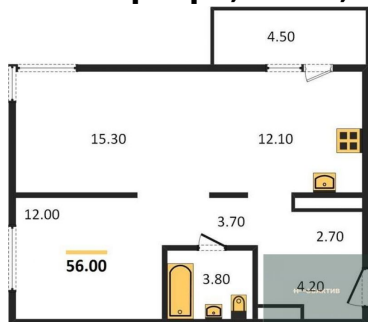

Планировки объекта

2-к.квартира, 56 м², 1 эт.

6 000 000.-

Количество комнат	2
Общая площадь	56 м²
Цена за м²	107 143.-
Жилая площадь	27.3 м²
Площадь кухни	12.1 м²
Этаж	1
Этажей в доме	17
Тип санузла	Совмещенный