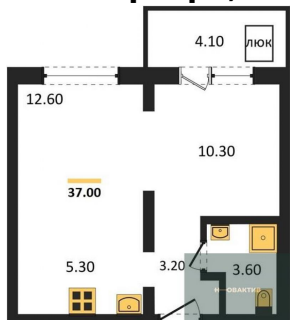

1-к.квартира, 30 м², 11 эт.

2-к.квартира, 37 м², 12 эт.

2-к.квартира, 56 м², 12 эт.

1-к.квартира, 30 м², 12 эт.

Этажей в доме 17
Тип санузла Совмещенный

4 250 000.-
Количество комнат 1
Общая площадь 30 м²
Цена за м² 141 667.-
Жилая площадь 10.9 м²
Площадь кухни 10 м²
Этаж 11
Этажей в доме 17
Тип санузла Совмещенный

4 600 000.-
Количество комнат 2
Общая площадь 37 м²
Цена за м² 124 324.-
Жилая площадь 22.9 м²
Площадь кухни 5.3 м²
Этаж 12
Этажей в доме 17
Тип санузла Совмещенный

6 000 000.-
Количество комнат 2
Общая площадь 56 м²
Цена за м² 107 143.-
Жилая площадь 27.3 м²
Площадь кухни 12.1 м²
Этаж 12
Этажей в доме 17
Тип санузла Совмещенный

4 250 000.-
Количество комнат 1
Общая площадь 30 м²
Цена за м² 141 667.-
Жилая площадь 10.9 м²
Площадь кухни 10 м²
Этаж 12

2-к.квартира, 37 м², 12 эт.

2-к.квартира, 37 м², 13 эт.

2-к.квартира, 56 м², 13 эт.

2-к.квартира, 37 м², 13 эт.

Этажей в доме 17
Тип санузла Совмещенный

4 600 000.-
Количество комнат 2
Общая площадь 37 м²
Цена за м² 124 324.-
Жилая площадь 22.9 м²
Площадь кухни 5.3 м²
Этаж 12
Этажей в доме 17
Тип санузла Совмещенный