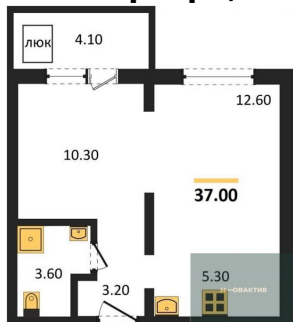

Количество комнат	2
Общая площадь	56 м ²
Цена за м ²	107 143.-
Жилая площадь	27.3 м ²
Площадь кухни	12.1 м ²
Этаж	1
Этажей в доме	17
Тип санузла	Совмещенный

1-к.квартира, 25.7 м², 3 эт.

3 500 000.-

Количество комнат	1
Общая площадь	25.7 м ²
Цена за м ²	136 187.-
Жилая площадь	12.6 м ²
Площадь кухни	5.3 м ²
Этаж	3
Этажей в доме	17
Тип санузла	Совмещенный

4 500 000.-

Количество комнат	2
Общая площадь	37 м ²
Цена за м ²	121 622.-
Жилая площадь	22.9 м ²
Площадь кухни	5.3 м ²
Этаж	5
Этажей в доме	17
Тип санузла	Совмещенный

2-к.квартира, 37 м², 5 эт.

4 500 000.-

Количество комнат	2
Общая площадь	37 м ²
Цена за м ²	121 622.-

2-к.квартира, 37 м², 7 эт.

2-к.квартира, 37 м², 7 эт.

2-к.квартира, 56 м², 8 эт.

2-к.квартира, 56 м², 9 эт.

Жилая площадь	22.9 м²
Площадь кухни	5.3 м²
Этаж	5
Этажей в доме	17
Тип санузла	Совмещенный

4 500 000.-

Количество комнат	2
Общая площадь	37 м²
Цена за м²	121 622.-
Жилая площадь	22.9 м²
Площадь кухни	5.3 м²
Этаж	7
Этажей в доме	17
Тип санузла	Совмещенный

4 500 000.-

Количество комнат	2
Общая площадь	37 м²
Цена за м²	121 622.-
Жилая площадь	22.9 м²
Площадь кухни	5.3 м²
Этаж	7
Этажей в доме	17
Тип санузла	Совмещенный