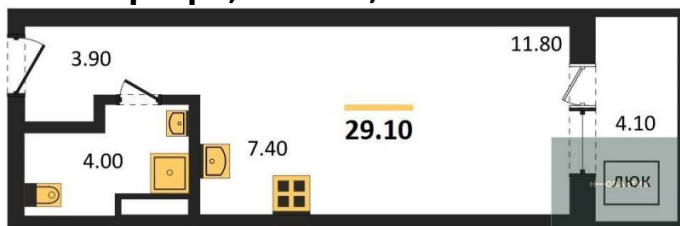

4 700 000.-
Количество комнат 2
Общая площадь 37 м²
Цена за м² 127 027.-
Жилая площадь 22.9 м²
Площадь кухни 5.3 м²
Этаж 13
Этажей в доме 17
Тип санузла Совмещенный

6 000 000.-
Количество комнат 2
Общая площадь 56 м²
Цена за м² 107 143.-
Жилая площадь 27.3 м²
Площадь кухни 12.1 м²
Этаж 13
Этажей в доме 17
Тип санузла Совмещенный

4 700 000.-
Количество комнат 2
Общая площадь 37 м²
Цена за м² 127 027.-
Жилая площадь 22.9 м²
Площадь кухни 5.3 м²
Этаж 13

2-к.квартира, 37 м², 15 эт.

2-к.квартира, 56 м², 15 эт.

1-к.квартира, 29.1 м², 15 эт.

2-к.квартира, 37 м², 15 эт.

Этажей в доме 17
Тип санузла Совмещенный

4 700 000.-
Количество комнат 2
Общая площадь 37 м²
Цена за м² 127 027.-
Жилая площадь 22.9 м²
Площадь кухни 5.3 м²
Этаж 15
Этажей в доме 17
Тип санузла Совмещенный

6 000 000.-
Количество комнат 2
Общая площадь 56 м²
Цена за м² 107 143.-
Жилая площадь 27.3 м²
Площадь кухни 12.1 м²
Этаж 15
Этажей в доме 17
Тип санузла Совмещенный

3 500 000.-
Количество комнат 1
Общая площадь 29.1 м²
Цена за м² 120 275.-
Жилая площадь 11.8 м²
Площадь кухни 7.4 м²
Этаж 15
Этажей в доме 17
Тип санузла Совмещенный