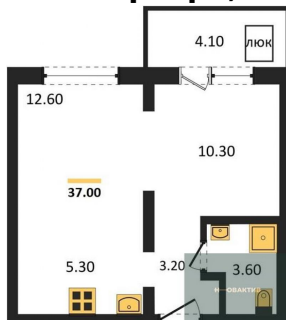

4 250 000.-
Количество комнат 1
Общая площадь 30 м²
Цена за м² 141 667.-
Жилая площадь 10.9 м²
Площадь кухни 10 м²
Этаж 12

2-к.квартира, 37 м², 12 эт.

2-к.квартира, 37 м², 13 эт.

2-к.квартира, 56 м², 13 эт.

2-к.квартира, 37 м², 13 эт.

Этажей в доме 17
Тип санузла Совмещенный

4 600 000.-
Количество комнат 2
Общая площадь 37 м²
Цена за м² 124 324.-
Жилая площадь 22.9 м²
Площадь кухни 5.3 м²
Этаж 12
Этажей в доме 17
Тип санузла Совмещенный

4 700 000.-
Количество комнат 2
Общая площадь 37 м²
Цена за м² 127 027.-
Жилая площадь 22.9 м²
Площадь кухни 5.3 м²
Этаж 13
Этажей в доме 17
Тип санузла Совмещенный

6 000 000.-
Количество комнат 2
Общая площадь 56 м²
Цена за м² 107 143.-
Жилая площадь 27.3 м²
Площадь кухни 12.1 м²
Этаж 13
Этажей в доме 17
Тип санузла Совмещенный

4 700 000.-
Количество комнат 2
Общая площадь 37 м²
Цена за м² 127 027.-
Жилая площадь 22.9 м²
Площадь кухни 5.3 м²
Этаж 13

2-к.квартира, 37 м², 15 эт.

2-к.квартира, 56 м², 15 эт.

1-к.квартира, 29.1 м², 15 эт.