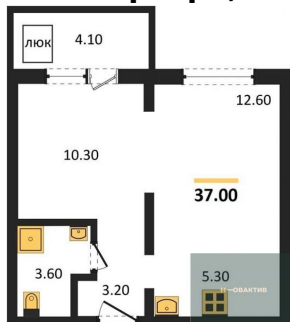

3 500 000.-

Количество комнат
Общая площадь
Цена за м²
Жилая площадь
Площадь кухни
Этаж
Этажей в доме
Тип санузла

1
29.1 м²
120 275.-
11.8 м²
7.4 м²
16
17
Совмещенный

4 700 000.-

Количество комнат
Общая площадь
Цена за м²
Жилая площадь
Площадь кухни
Этаж
Этажей в доме
Тип санузла

2
37 м²
127 027.-
22.9 м²
5.3 м²
16
17
Совмещенный

3 500 000.-

Количество комнат
Общая площадь
Цена за м²
Жилая площадь
Площадь кухни
Этаж
Этажей в доме

1
25.7 м²
136 187.-
12.6 м²
5.3 м²
16
17

Тип санузла

Совмещенный

1-к.квартира, 30 м², 16 эт.

4 250 000.-

Количество комнат	1
Общая площадь	30 м²
Цена за м²	141 667.-
Жилая площадь	10.9 м²
Площадь кухни	10 м²
Этаж	16
Этажей в доме	17
Тип санузла	Совмещенный

2-к.квартира, 56 м², 16 эт.

6 300 000.-

Количество комнат	2
Общая площадь	56 м²
Цена за м²	112 500.-
Жилая площадь	27.3 м²
Площадь кухни	12.1 м²
Этаж	16
Этажей в доме	17
Тип санузла	Совмещенный

2-к.квартира, 37 м², 16 эт.