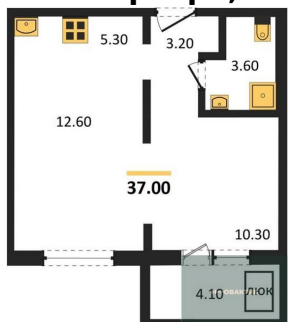

6 000 000.-

Количество комнат	2
Общая площадь	56 м²
Цена за м²	107 143.-
Жилая площадь	27.3 м²
Площадь кухни	12.1 м²
Этаж	8
Этажей в доме	17
Тип санузла	Совмещенный

6 000 000.-

Количество комнат	2
Общая площадь	56 м²
Цена за м²	107 143.-
Жилая площадь	27.3 м²
Площадь кухни	12.1 м²
Этаж	9

Этажей в доме 17
Тип санузла Совмещенный

1-к.квартира, 25.7 м², 9 эт.

3 500 000.-
Количество комнат 1
Общая площадь 25.7 м²
Цена за м² 136 187.-
Жилая площадь 12.6 м²
Площадь кухни 5.3 м²
Этаж 9
Этажей в доме 17
Тип санузла Совмещенный

1-к.квартира, 30 м², 9 эт.

4 250 000.-
Количество комнат 1
Общая площадь 30 м²
Цена за м² 141 667.-
Жилая площадь 10.9 м²
Площадь кухни 10 м²
Этаж 9
Этажей в доме 17
Тип санузла Совмещенный

2-к.квартира, 37 м², 11 эт.

4 700 000.-
Количество комнат 2
Общая площадь 37 м²
Цена за м² 127 027.-
Жилая площадь 22.9 м²
Площадь кухни 5.3 м²
Этаж 11
Этажей в доме 17
Тип санузла Совмещенный

1-к.квартира, 25.7 м², 11 эт.

3 500 000.-
Количество комнат 1
Общая площадь 25.7 м²
Цена за м² 136 187.-
Жилая площадь 12.6 м²
Площадь кухни 5.3 м²
Этаж 11