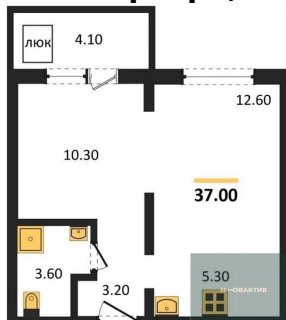

4 700 000.-
Количество комнат 2
Общая площадь 37 м²
Цена за м² 127 027.-
Жилая площадь 22.9 м²
Площадь кухни 5.3 м²
Этаж 15
Этажей в доме 17

Тип санузла

Совмещенный

1-к.квартира, 25.7 м², 15 эт.

3 500 000.-

Количество комнат	1
Общая площадь	25.7 м²
Цена за м²	136 187.-
Жилая площадь	12.6 м²
Площадь кухни	5.3 м²
Этаж	15
Этажей в доме	17
Тип санузла	Совмещенный

1-к.квартира, 30 м², 15 эт.

4 250 000.-

Количество комнат	1
Общая площадь	30 м²
Цена за м²	141 667.-
Жилая площадь	10.9 м²
Площадь кухни	10 м²
Этаж	15
Этажей в доме	17
Тип санузла	Совмещенный

2-к.квартира, 37 м², 15 эт.

4 700 000.-

Количество комнат	2
Общая площадь	37 м²
Цена за м²	127 027.-
Жилая площадь	22.9 м²
Площадь кухни	5.3 м²
Этаж	15
Этажей в доме	17
Тип санузла	Совмещенный

2-к.квартира, 37 м², 16 эт.

4 700 000.-

Количество комнат	2
Общая площадь	37 м²
Цена за м²	127 027.-
Жилая площадь	22.9 м²
Площадь кухни	5.3 м²
Этаж	16

2-к.квартира, 56 м², 16 эт.

1-к.квартира, 29.1 м², 16 эт.

2-к.квартира, 37 м², 16 эт.