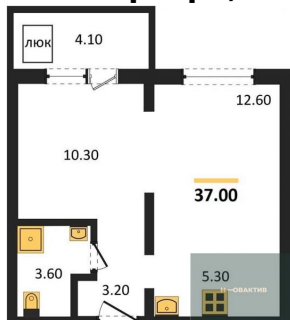

4 700 000.-
Количество комнат 2
Общая площадь 37 м²
Цена за м² 127 027.-
Жилая площадь 22.9 м²
Площадь кухни 5.3 м²
Этаж 11
Этажей в доме 17
Тип санузла Совмещенный

1-к.квартира, 25.7 м², 11 эт.

3 500 000.-
Количество комнат 1
Общая площадь 25.7 м²
Цена за м² 136 187.-
Жилая площадь 12.6 м²
Площадь кухни 5.3 м²
Этаж 11

1-к.квартира, 30 м², 11 эт.

2-к.квартира, 37 м², 12 эт.

2-к.квартира, 56 м², 12 эт.

1-к.квартира, 30 м², 12 эт.

Этажей в доме 17
Тип санузла Совмещенный

4 250 000.-
Количество комнат 1
Общая площадь 30 м²
Цена за м² 141 667.-
Жилая площадь 10.9 м²
Площадь кухни 10 м²
Этаж 11
Этажей в доме 17
Тип санузла Совмещенный

4 600 000.-
Количество комнат 2
Общая площадь 37 м²
Цена за м² 124 324.-
Жилая площадь 22.9 м²
Площадь кухни 5.3 м²
Этаж 12
Этажей в доме 17
Тип санузла Совмещенный

6 000 000.-
Количество комнат 2
Общая площадь 56 м²
Цена за м² 107 143.-
Жилая площадь 27.3 м²
Площадь кухни 12.1 м²
Этаж 12
Этажей в доме 17
Тип санузла Совмещенный

4 250 000.-
Количество комнат 1
Общая площадь 30 м²
Цена за м² 141 667.-
Жилая площадь 10.9 м²
Площадь кухни 10 м²
Этаж 12

2-к.квартира, 37 м², 12 эт.

2-к.квартира, 37 м², 13 эт.

2-к.квартира, 56 м², 13 эт.