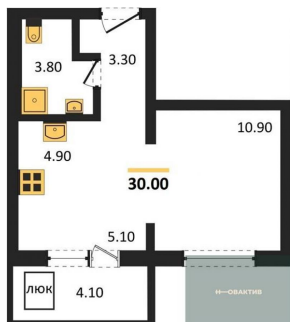

4 700 000.-
Количество комнат 2
Общая площадь 37 м²
Цена за м² 127 027.-
Жилая площадь 22.9 м²
Площадь кухни 5.3 м²
Этаж 11
Этажей в доме 17
Тип санузла Совмещенный

1-к.квартира, 25.7 м², 11 эт.

3 500 000.-
Количество комнат 1
Общая площадь 25.7 м²
Цена за м² 136 187.-
Жилая площадь 12.6 м²
Площадь кухни 5.3 м²
Этаж 11

1-к.квартира, 30 м², 11 эт.

2-к.квартира, 37 м², 12 эт.

2-к.квартира, 56 м², 12 эт.

1-к.квартира, 30 м², 12 эт.

Этажей в доме 17
Тип санузла Совмещенный

4 250 000.-
Количество комнат 1
Общая площадь 30 м²
Цена за м² 141 667.-
Жилая площадь 10.9 м²
Площадь кухни 10 м²
Этаж 11
Этажей в доме 17
Тип санузла Совмещенный

4 600 000.-
Количество комнат 2
Общая площадь 37 м²
Цена за м² 124 324.-
Жилая площадь 22.9 м²
Площадь кухни 5.3 м²
Этаж 12
Этажей в доме 17
Тип санузла Совмещенный

6 000 000.-
Количество комнат 2
Общая площадь 56 м²
Цена за м² 107 143.-
Жилая площадь 27.3 м²
Площадь кухни 12.1 м²
Этаж 12
Этажей в доме 17
Тип санузла Совмещенный

4 250 000.-
Количество комнат 1
Общая площадь 30 м²
Цена за м² 141 667.-
Жилая площадь 10.9 м²
Площадь кухни 10 м²
Этаж 12

2-к.квартира, 37 м², 12 эт.

2-к.квартира, 37 м², 13 эт.

2-к.квартира, 56 м², 13 эт.