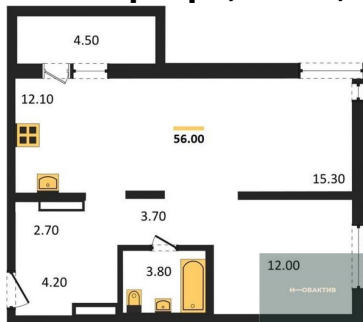

4 600 000.-
Количество комнат 2
Общая площадь 37 м²
Цена за м² 124 324.-
Жилая площадь 22.9 м²
Площадь кухни 5.3 м²
Этаж 12
Этажей в доме 17
Тип санузла Совмещенный

6 000 000.-
Количество комнат 2
Общая площадь 56 м²
Цена за м² 107 143.-
Жилая площадь 27.3 м²
Площадь кухни 12.1 м²
Этаж 12
Этажей в доме 17
Тип санузла Совмещенный

4 250 000.-
Количество комнат 1
Общая площадь 30 м²
Цена за м² 141 667.-
Жилая площадь 10.9 м²
Площадь кухни 10 м²
Этаж 12

2-к.квартира, 37 м², 12 эт.

2-к.квартира, 37 м², 13 эт.

2-к.квартира, 56 м², 13 эт.

2-к.квартира, 37 м², 13 эт.

Этажей в доме 17
Тип санузла Совмещенный

4 600 000.-
Количество комнат 2
Общая площадь 37 м²
Цена за м² 124 324.-
Жилая площадь 22.9 м²
Площадь кухни 5.3 м²
Этаж 12
Этажей в доме 17
Тип санузла Совмещенный

4 700 000.-
Количество комнат 2
Общая площадь 37 м²
Цена за м² 127 027.-
Жилая площадь 22.9 м²
Площадь кухни 5.3 м²
Этаж 13
Этажей в доме 17
Тип санузла Совмещенный

6 000 000.-
Количество комнат 2
Общая площадь 56 м²
Цена за м² 107 143.-
Жилая площадь 27.3 м²
Площадь кухни 12.1 м²
Этаж 13
Этажей в доме 17
Тип санузла Совмещенный