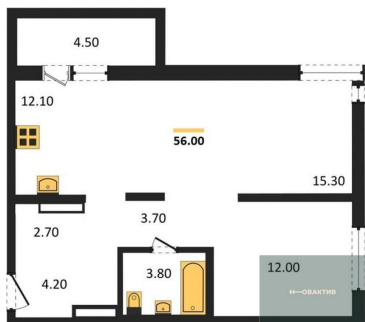

Количество комнат	2
Общая площадь	37 м ²
Цена за м ²	121 622.-

2-к.квартира, 37 м², 7 эт.

2-к.квартира, 37 м², 7 эт.

2-к.квартира, 56 м², 8 эт.

2-к.квартира, 56 м², 9 эт.

Жилая площадь	22.9 м²
Площадь кухни	5.3 м²
Этаж	5
Этажей в доме	17
Тип санузла	Совмещенный

4 500 000.-

Количество комнат	2
Общая площадь	37 м²
Цена за м²	121 622.-
Жилая площадь	22.9 м²
Площадь кухни	5.3 м²
Этаж	7
Этажей в доме	17
Тип санузла	Совмещенный

4 500 000.-

Количество комнат	2
Общая площадь	37 м²
Цена за м²	121 622.-
Жилая площадь	22.9 м²
Площадь кухни	5.3 м²
Этаж	7
Этажей в доме	17
Тип санузла	Совмещенный

6 000 000.-

Количество комнат	2
Общая площадь	56 м²
Цена за м²	107 143.-
Жилая площадь	27.3 м²
Площадь кухни	12.1 м²
Этаж	8
Этажей в доме	17
Тип санузла	Совмещенный

6 000 000.-

Количество комнат	2
Общая площадь	56 м²
Цена за м²	107 143.-
Жилая площадь	27.3 м²
Площадь кухни	12.1 м²
Этаж	9

Этажей в доме 17
Тип санузла Совмещенный

1-к.квартира, 25.7 м², 9 эт.

3 500 000.-
Количество комнат 1
Общая площадь 25.7 м²
Цена за м² 136 187.-
Жилая площадь 12.6 м²
Площадь кухни 5.3 м²
Этаж 9
Этажей в доме 17
Тип санузла Совмещенный