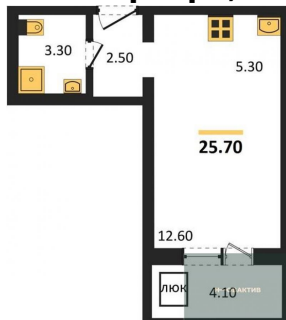

2-к.квартира, 37 м², 15 эт.

Этажей в доме 17
Тип санузла Совмещенный

4 700 000.-
Количество комнат 2
Общая площадь 37 м²
Цена за м² 127 027.-
Жилая площадь 22.9 м²
Площадь кухни 5.3 м²
Этаж 15
Этажей в доме 17
Тип санузла Совмещенный

6 000 000.-
Количество комнат 2
Общая площадь 56 м²
Цена за м² 107 143.-
Жилая площадь 27.3 м²
Площадь кухни 12.1 м²
Этаж 15
Этажей в доме 17
Тип санузла Совмещенный

3 500 000.-
Количество комнат 1
Общая площадь 29.1 м²
Цена за м² 120 275.-
Жилая площадь 11.8 м²
Площадь кухни 7.4 м²
Этаж 15
Этажей в доме 17
Тип санузла Совмещенный

4 700 000.-
Количество комнат 2
Общая площадь 37 м²
Цена за м² 127 027.-
Жилая площадь 22.9 м²
Площадь кухни 5.3 м²
Этаж 15
Этажей в доме 17

Тип санузла

Совмещенный

1-к.квартира, 25.7 м², 15 эт.

3 500 000.-

Количество комнат	1
Общая площадь	25.7 м²
Цена за м²	136 187.-
Жилая площадь	12.6 м²
Площадь кухни	5.3 м²
Этаж	15
Этажей в доме	17
Тип санузла	Совмещенный

1-к.квартира, 30 м², 15 эт.

4 250 000.-

Количество комнат	1
Общая площадь	30 м²
Цена за м²	141 667.-
Жилая площадь	10.9 м²
Площадь кухни	10 м²
Этаж	15
Этажей в доме	17
Тип санузла	Совмещенный