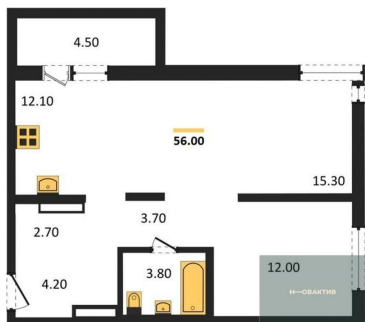

Совмещенный

1-к.квартира, 30 м², 16 эт.

4 250 000.-

Количество комнат	1
Общая площадь	30 м²
Цена за м²	141 667.-
Жилая площадь	10.9 м²
Площадь кухни	10 м²
Этаж	16
Этажей в доме	17
Тип санузла	Совмещенный

2-к.квартира, 56 м², 16 эт.

6 300 000.-

Количество комнат	2
Общая площадь	56 м²
Цена за м²	112 500.-
Жилая площадь	27.3 м²
Площадь кухни	12.1 м²
Этаж	16
Этажей в доме	17
Тип санузла	Совмещенный

2-к.квартира, 37 м², 16 эт.

4 700 000.-

Количество комнат	2
Общая площадь	37 м²
Цена за м²	127 027.-
Жилая площадь	22.9 м²
Площадь кухни	5.3 м²
Этаж	16
Этажей в доме	17
Тип санузла	Совмещенный

2-к.квартира, 56 м², 17 эт.

6 000 000.-

Количество комнат	2
Общая площадь	56 м²
Цена за м²	107 143.-
Жилая площадь	27.3 м²
Площадь кухни	12.1 м²
Этаж	17

Этажей в доме
Тип санузла

17
Совмещенный

1-к.квартира, 29.1 м², 17 эт.

3 600 000.-

Количество комнат
Общая площадь
Цена за м²
Жилая площадь
Площадь кухни
Этаж
Этажей в доме
Тип санузла