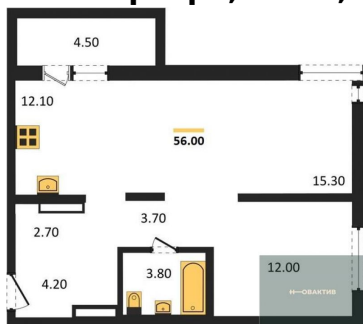

1-к.квартира, 30 м², 9 эт.

4 250 000.-
Количество комнат 1
Общая площадь 30 м²
Цена за м² 141 667.-
Жилая площадь 10.9 м²
Площадь кухни 10 м²
Этаж 9
Этажей в доме 17
Тип санузла Совмещенный

2-к.квартира, 37 м², 11 эт.

4 700 000.-
Количество комнат 2
Общая площадь 37 м²
Цена за м² 127 027.-
Жилая площадь 22.9 м²
Площадь кухни 5.3 м²
Этаж 11
Этажей в доме 17
Тип санузла Совмещенный

1-к.квартира, 25.7 м², 11 эт.

3 500 000.-
Количество комнат 1
Общая площадь 25.7 м²
Цена за м² 136 187.-
Жилая площадь 12.6 м²
Площадь кухни 5.3 м²
Этаж 11

1-к.квартира, 30 м², 11 эт.

2-к.квартира, 37 м², 12 эт.

2-к.квартира, 56 м², 12 эт.

1-к.квартира, 30 м², 12 эт.

Этажей в доме 17
Тип санузла Совмещенный

4 250 000.-
Количество комнат 1
Общая площадь 30 м²
Цена за м² 141 667.-
Жилая площадь 10.9 м²
Площадь кухни 10 м²
Этаж 11
Этажей в доме 17
Тип санузла Совмещенный

4 600 000.-
Количество комнат 2
Общая площадь 37 м²
Цена за м² 124 324.-
Жилая площадь 22.9 м²
Площадь кухни 5.3 м²
Этаж 12
Этажей в доме 17
Тип санузла Совмещенный

6 000 000.-
Количество комнат 2
Общая площадь 56 м²
Цена за м² 107 143.-
Жилая площадь 27.3 м²
Площадь кухни 12.1 м²
Этаж 12
Этажей в доме 17
Тип санузла Совмещенный