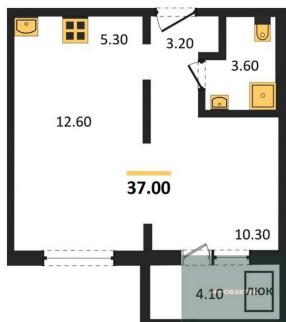

4 700 000.-
Количество комнат 2
Общая площадь 37 м²
Цена за м² 127 027.-
Жилая площадь 22.9 м²
Площадь кухни 5.3 м²
Этаж 13

2-к.квартира, 37 м², 15 эт.

2-к.квартира, 56 м², 15 эт.

1-к.квартира, 29.1 м², 15 эт.

2-к.квартира, 37 м², 15 эт.

Этажей в доме 17
Тип санузла Совмещенный

4 700 000.-
Количество комнат 2
Общая площадь 37 м²
Цена за м² 127 027.-
Жилая площадь 22.9 м²
Площадь кухни 5.3 м²
Этаж 15
Этажей в доме 17
Тип санузла Совмещенный

6 000 000.-
Количество комнат 2
Общая площадь 56 м²
Цена за м² 107 143.-
Жилая площадь 27.3 м²
Площадь кухни 12.1 м²
Этаж 15
Этажей в доме 17
Тип санузла Совмещенный

3 500 000.-
Количество комнат 1
Общая площадь 29.1 м²
Цена за м² 120 275.-
Жилая площадь 11.8 м²
Площадь кухни 7.4 м²
Этаж 15
Этажей в доме 17
Тип санузла Совмещенный

4 700 000.-
Количество комнат 2
Общая площадь 37 м²
Цена за м² 127 027.-
Жилая площадь 22.9 м²
Площадь кухни 5.3 м²
Этаж 15
Этажей в доме 17

Тип санузла

Совмещенный

1-к.квартира, 25.7 м², 15 эт.

3 500 000.-