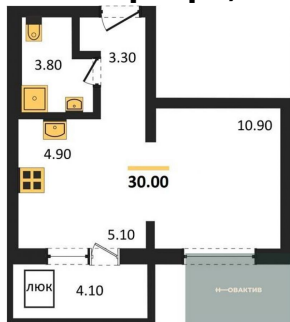

3 500 000.-

Количество комнат
Общая площадь
Цена за м²
Жилая площадь
Площадь кухни
Этаж
Этажей в доме
Тип санузла

1
29.1 м²
120 275.-
11.8 м²
7.4 м²
16
17
Совмещенный

4 700 000.-

Количество комнат
Общая площадь
Цена за м²
Жилая площадь
Площадь кухни
Этаж
Этажей в доме
Тип санузла

2
37 м²
127 027.-
22.9 м²
5.3 м²
16
17
Совмещенный

3 500 000.-

Количество комнат
Общая площадь
Цена за м²
Жилая площадь
Площадь кухни
Этаж
Этажей в доме

1
25.7 м²
136 187.-
12.6 м²
5.3 м²
16
17

Тип санузла

Совмещенный

1-к.квартира, 30 м², 16 эт.

4 250 000.-

Количество комнат	1
Общая площадь	30 м²
Цена за м²	141 667.-
Жилая площадь	10.9 м²
Площадь кухни	10 м²
Этаж	16
Этажей в доме	17
Тип санузла	Совмещенный

2-к.квартира, 56 м², 16 эт.

6 300 000.-

Количество комнат	2
Общая площадь	56 м²
Цена за м²	112 500.-
Жилая площадь	27.3 м²
Площадь кухни	12.1 м²
Этаж	16
Этажей в доме	17
Тип санузла	Совмещенный

2-к.квартира, 37 м², 16 эт.