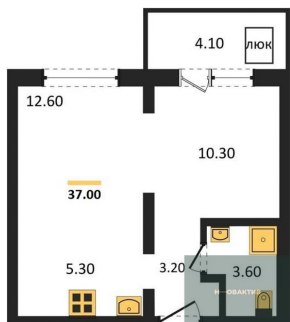

Количество комнат	1
Общая площадь	25.7 м²
Цена за м²	136 187.-
Жилая площадь	12.6 м²
Площадь кухни	5.3 м²
Этаж	15
Этажей в доме	17
Тип санузла	Совмещенный

1-к.квартира, 30 м², 15 эт.

4 250 000.-

Количество комнат	1
Общая площадь	30 м²
Цена за м²	141 667.-
Жилая площадь	10.9 м²
Площадь кухни	10 м²
Этаж	15
Этажей в доме	17
Тип санузла	Совмещенный

2-к.квартира, 37 м², 15 эт.

4 700 000.-

Количество комнат	2
Общая площадь	37 м²
Цена за м²	127 027.-
Жилая площадь	22.9 м²
Площадь кухни	5.3 м²
Этаж	15
Этажей в доме	17
Тип санузла	Совмещенный

2-к.квартира, 37 м², 16 эт.

4 700 000.-

Количество комнат	2
Общая площадь	37 м²
Цена за м²	127 027.-
Жилая площадь	22.9 м²
Площадь кухни	5.3 м²
Этаж	16

2-к.квартира, 56 м², 16 эт.

1-к.квартира, 29.1 м², 16 эт.

2-к.квартира, 37 м², 16 эт.

1-к.квартира, 25.7 м², 16 эт.

Этажей в доме
Тип санузла

17
Совмещенный

6 000 000.-

Количество комнат
Общая площадь
Цена за м²
Жилая площадь
Площадь кухни
Этаж
Этажей в доме
Тип санузла

2
56 м²
107 143.-
27.3 м²
12.1 м²
16
17
Совмещенный