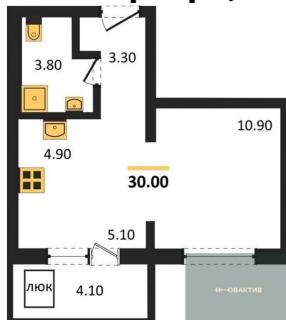

4 700 000.-
Количество комнат 2
Общая площадь 37 м²
Цена за м² 127 027.-
Жилая площадь 22.9 м²
Площадь кухни 5.3 м²
Этаж 13

2-к.квартира, 37 м², 15 эт.

2-к.квартира, 56 м², 15 эт.

1-к.квартира, 29.1 м², 15 эт.

6 000 000.-
Количество комнат 2
Общая площадь 56 м²
Цена за м² 107 143.-
Жилая площадь 27.3 м²
Площадь кухни 12.1 м²
Этаж 15
Этажей в доме 17
Тип санузла Совмещенный

3 500 000.-
Количество комнат 1
Общая площадь 29.1 м²
Цена за м² 120 275.-
Жилая площадь 11.8 м²
Площадь кухни 7.4 м²
Этаж 15
Этажей в доме 17
Тип санузла Совмещенный

4 700 000.-
Количество комнат 2
Общая площадь 37 м²
Цена за м² 127 027.-
Жилая площадь 22.9 м²
Площадь кухни 5.3 м²
Этаж 15
Этажей в доме 17

Тип санузла

Совмещенный

1-к.квартира, 25.7 м², 15 эт.

3 500 000.-

Количество комнат	1
Общая площадь	25.7 м²
Цена за м²	136 187.-
Жилая площадь	12.6 м²
Площадь кухни	5.3 м²
Этаж	15
Этажей в доме	17
Тип санузла	Совмещенный

1-к.квартира, 30 м², 15 эт.

4 250 000.-

Количество комнат	1
Общая площадь	30 м²
Цена за м²	141 667.-
Жилая площадь	10.9 м²
Площадь кухни	10 м²
Этаж	15
Этажей в доме	17
Тип санузла	Совмещенный