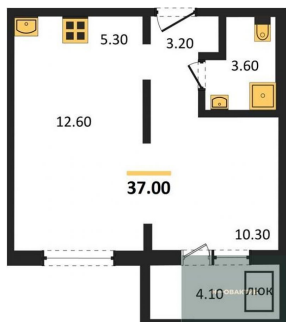

4 250 000.-
Количество комнат 1
Общая площадь 30 м²
Цена за м² 141 667.-
Жилая площадь 10.9 м²
Площадь кухни 10 м²
Этаж 12

2-к.квартира, 37 м², 12 эт.

2-к.квартира, 37 м², 13 эт.

2-к.квартира, 56 м², 13 эт.

2-к.квартира, 37 м², 13 эт.

Этажей в доме 17
Тип санузла Совмещенный

4 600 000.-
Количество комнат 2
Общая площадь 37 м²
Цена за м² 124 324.-
Жилая площадь 22.9 м²
Площадь кухни 5.3 м²
Этаж 12
Этажей в доме 17
Тип санузла Совмещенный

4 700 000.-
Количество комнат 2
Общая площадь 37 м²
Цена за м² 127 027.-
Жилая площадь 22.9 м²
Площадь кухни 5.3 м²
Этаж 13
Этажей в доме 17
Тип санузла Совмещенный

6 000 000.-
Количество комнат 2
Общая площадь 56 м²
Цена за м² 107 143.-
Жилая площадь 27.3 м²
Площадь кухни 12.1 м²
Этаж 13
Этажей в доме 17
Тип санузла Совмещенный

4 700 000.-
Количество комнат 2
Общая площадь 37 м²
Цена за м² 127 027.-
Жилая площадь 22.9 м²
Площадь кухни 5.3 м²
Этаж 13

2-к.квартира, 37 м², 15 эт.

2-к.квартира, 56 м², 15 эт.

1-к.квартира, 29.1 м², 15 эт.