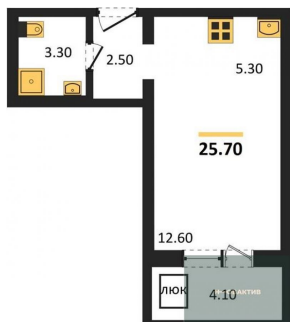

1-к.квартира, 25.7 м², 16 эт.

Этажей в доме
Тип санузла

17
Совмещенный

6 000 000.-

Количество комнат
Общая площадь
Цена за м²
Жилая площадь
Площадь кухни
Этаж
Этажей в доме
Тип санузла

2
56 м²
107 143.-
27.3 м²
12.1 м²
16
17
Совмещенный

3 500 000.-

Количество комнат
Общая площадь
Цена за м²
Жилая площадь
Площадь кухни
Этаж
Этажей в доме
Тип санузла

1
29.1 м²
120 275.-
11.8 м²
7.4 м²
16
17
Совмещенный

4 700 000.-

Количество комнат
Общая площадь
Цена за м²
Жилая площадь
Площадь кухни
Этаж
Этажей в доме
Тип санузла

2
37 м²
127 027.-
22.9 м²
5.3 м²
16
17
Совмещенный

3 500 000.-

Количество комнат
Общая площадь
Цена за м²
Жилая площадь
Площадь кухни
Этаж
Этажей в доме

1
25.7 м²
136 187.-
12.6 м²
5.3 м²
16
17

Тип санузла

Совмещенный

1-к.квартира, 30 м², 16 эт.

4 250 000.-

Количество комнат	1
Общая площадь	30 м²
Цена за м²	141 667.-
Жилая площадь	10.9 м²
Площадь кухни	10 м²
Этаж	16
Этажей в доме	17
Тип санузла	Совмещенный