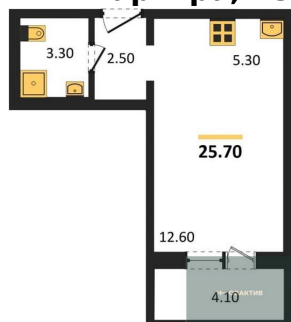

Количество комнат	2
Общая площадь	56 м ²
Цена за м ²	107 143.-
Жилая площадь	27.3 м ²
Площадь кухни	12.1 м ²
Этаж	1
Этажей в доме	17
Тип санузла	Совмещенный

1-к.квартира, 25.7 м², 3 эт.

3 500 000.-

Количество комнат	1
Общая площадь	25.7 м ²
Цена за м ²	136 187.-
Жилая площадь	12.6 м ²
Площадь кухни	5.3 м ²
Этаж	3
Этажей в доме	17
Тип санузла	Совмещенный

4 700 000.-

Количество комнат	2
Общая площадь	37 м²
Цена за м²	127 027.-
Жилая площадь	22.9 м²
Площадь кухни	5.3 м²
Этаж	16
Этажей в доме	17
Тип санузла	Совмещенный

2-к.квартира, 56 м², 17 эт.

6 000 000.-

1
29.1 м²
123 711.-
11.8 м²
7.4 м²
17
17
Совмещенный

2-к.квартира, 37 м², 17 эт.

4 700 000.-

Количество комнат
Общая площадь
Цена за м²
Жилая площадь
Площадь кухни
Этаж
Этажей в доме
Тип санузла

2
37 м²
127 027.-
22.9 м²
5.3 м²
17
17
Совмещенный

1-к.квартира, 30 м², 17 эт.

4 250 000.-

Количество комнат
Общая площадь
Цена за м²
Жилая площадь
Площадь кухни
Этаж
Этажей в доме
Тип санузла

1
30 м²
141 667.-
10.9 м²
10 м²
17
17
Совмещенный