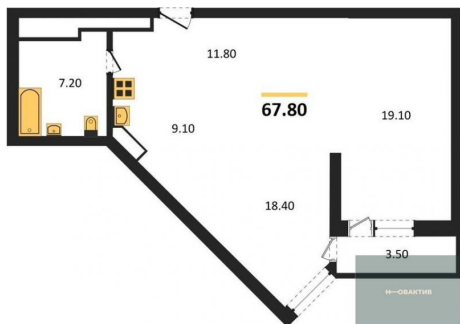

Количество комнат	2
Общая площадь	67.8 м ²
Цена за м ²	140 118.-
Жилая площадь	37.5 м ²
Площадь кухни	9 м ²
Этаж	2
Этажей в доме	30
Тип санузла	Совмещенный

Студия, 34.2 м², 5 эт.

6 850 000.-

Количество комнат	Студия
Общая площадь	34.2 м ²
Цена за м ²	200 292.-
Жилая площадь	14.8 м ²
Площадь кухни	6 м ²
Этаж	5
Этажей в доме	30
Тип санузла	Совмещенный

2-к.квартира, 67.8 м², 8 эт.

9 900 000.-

Количество комнат	2
Общая площадь	67.8 м ²
Цена за м ²	146 018.-
Жилая площадь	37.5 м ²
Площадь кухни	9.1 м ²
Этаж	8
Этажей в доме	30
Тип санузла	Совмещенный

2-к.квартира, 56.5 м², 10 эт.

9 100 000.-

Количество комнат	2
Общая площадь	56.5 м ²
Цена за м ²	161 062.-
Жилая площадь	35.3 м ²
Площадь кухни	6 м ²
Этаж	10
Этажей в доме	30
Тип санузла	Совмещенный

2-к.квартира, 67.8 м², 10 эт.

9 990 000.-

Количество комнат	2
Общая площадь	67.8 м ²
Цена за м ²	147 345.-
Жилая площадь	37.5 м ²
Площадь кухни	9.1 м ²

2-к.квартира, 56.1 м², 10 эт.

1-к.квартира, 45.6 м², 10 эт.

2-к.квартира, 67.8 м², 12 эт.

1-к.квартира, 41.4 м², 13 эт.