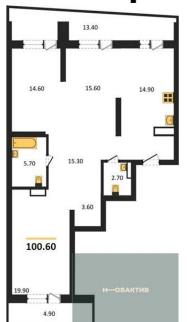

13 900 000.-
Количество комнат 3
Общая площадь 99.4 м²
Цена за м² 139 839.-
Жилая площадь 50.1 м²
Площадь кухни 14.9 м²
Этаж 3
Этажей в доме 30
Тип санузла 2

1-к.квартира, 39.8 м², 4 эт.

8 100 000.-
Количество комнат 1
Общая площадь 39.8 м²
Цена за м² 203 518.-
Жилая площадь 17.3 м²
Площадь кухни 11.9 м²
Этаж 4

Этажей в доме 30
Тип санузла Совмещенный

3-к.квартира, 99.4 м², 4 эт.

14 300 000.-
Количество комнат 3
Общая площадь 99.4 м²
Цена за м² 143 863.-
Жилая площадь 50.1 м²
Площадь кухни 14.9 м²
Этаж 4
Этажей в доме 30
Тип санузла 2

3-к.квартира, 99.4 м², 5 эт.

14 400 000.-
Количество комнат 3
Общая площадь 99.4 м²
Цена за м² 144 869.-
Жилая площадь 50.1 м²
Площадь кухни 14.9 м²
Этаж 5
Этажей в доме 30
Тип санузла 2

3-к.квартира, 100.6 м², 10 эт.