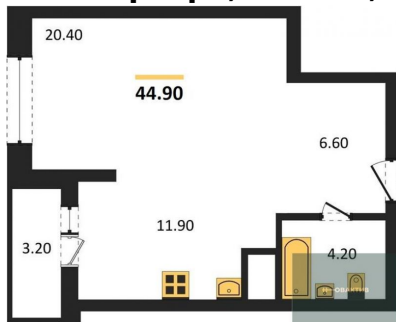

2-к.квартира, 56 м², 22 эт.