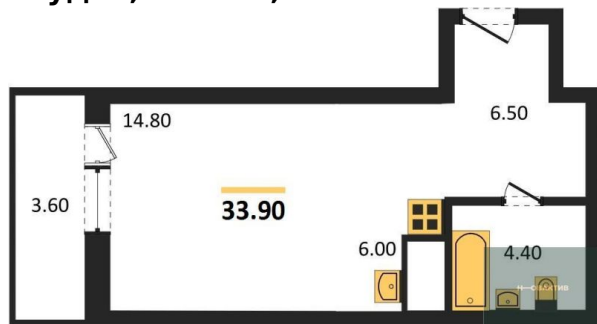

Количество комнат	1
Общая площадь	40.9 м ²
Цена за м ²	198 044.-
Жилая площадь	16.3 м ²
Площадь кухни	10.8 м ²
Этаж	11

1-к.квартира, 40.9 м², 13 эт.

Этажей в доме
Тип санузла

30
Совмещенный

8 200 000.-

Количество комнат
Общая площадь
Цена за м²
Жилая площадь
Площадь кухни
Этаж
Этажей в доме
Тип санузла

2-к.квартира, 54.8 м², 17 эт.

9 100 000.-

Количество комнат 2
Общая площадь 54.8 м²
Цена за м² 166 058.-
Жилая площадь 35.6 м²
Площадь кухни 6.1 м²
Этаж 17
Этажей в доме 30
Тип санузла Совмещенный

2-к.квартира, 55.8 м², 17 эт.

9 150 000.-

Количество комнат 2
Общая площадь 55.8 м²
Цена за м² 163 978.-
Жилая площадь 34.3 м²
Площадь кухни 7 м²
Этаж 17

1-к.квартира, 41.1 м², 17 эт.

2-к.квартира, 54.8 м², 18 эт.

Студия, 33.9 м², 19 эт.

Студия, 33.8 м², 20 эт.

Этажей в доме 30
Тип санузла Совмещенный

8 150 000.-
Количество комнат 1
Общая площадь 41.1 м²
Цена за м² 198 297.-
Жилая площадь 19.4 м²
Площадь кухни 11.9 м²
Этаж 17
Этажей в доме 30
Тип санузла Совмещенный