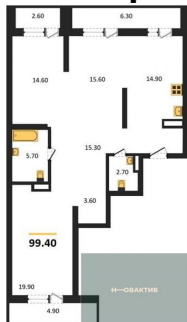

3-к.квартира, 98.9 м², 2 эт.

13 900 000.-
Количество комнат 3
Общая площадь 98.9 м²
Цена за м² 140 546.-
Жилая площадь 50.1 м²
Площадь кухни 14.9 м²
Этаж 2
Этажей в доме 30
Тип санузла 2

3-к.квартира, 99.4 м², 3 эт.

13 900 000.-
Количество комнат 3
Общая площадь 99.4 м²
Цена за м² 139 839.-
Жилая площадь 50.1 м²
Площадь кухни 14.9 м²
Этаж 3
Этажей в доме 30
Тип санузла 2

1-к.квартира, 39.8 м², 4 эт.

8 100 000.-
Количество комнат 1
Общая площадь 39.8 м²
Цена за м² 203 518.-
Жилая площадь 17.3 м²
Площадь кухни 11.9 м²
Этаж 4

Этажей в доме 30
Тип санузла Совмещенный

3-к.квартира, 99.4 м², 4 эт.

14 300 000.-
Количество комнат 3
Общая площадь 99.4 м²
Цена за м² 143 863.-
Жилая площадь 50.1 м²
Площадь кухни 14.9 м²
Этаж 4
Этажей в доме 30
Тип санузла 2