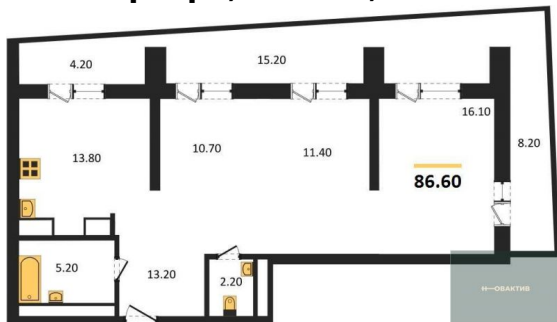

3
86.8 м²
151 498.-
38.2 м²
14.3 м²
14
30
Раздельный

7 990 000.-

Количество комнат
Общая площадь
Цена за м²
Жилая площадь
Площадь кухни
Этаж
Этажей в доме
Тип санузла

1
39.8 м²
200 754.-
17.3 м²
11.6 м²
14
30
Совмещенный

12 990 000.-

Количество комнат
Общая площадь
Цена за м²
Жилая площадь
Площадь кухни
Этаж
Этажей в доме
Тип санузла

3
86.6 м²
150 000.-
38.2 м²
13.8 м²
17
30
Раздельный

7 990 000.-

Количество комнат
Общая площадь
Цена за м²
Жилая площадь
Площадь кухни
Этаж

1
39.3 м²
203 308.-
17.3 м²
11.6 м²
17

3-к.квартира, 86.6 м², 18 эт.

1-к.квартира, 39.3 м², 18 эт.

3-к.квартира, 100.2 м², 20 эт.

3-к.квартира, 100.2 м², 21 эт.

Этажей в доме 30
Тип санузла Совмещенный

13 500 000.-
Количество комнат 3
Общая площадь 86.6 м²
Цена за м² 155 889.-
Жилая площадь 38.2 м²
Площадь кухни 13.8 м²
Этаж 18
Этажей в доме 30
Тип санузла Раздельный