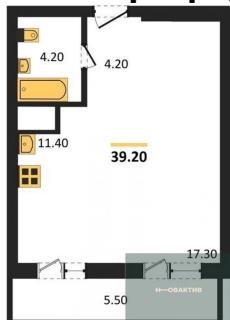

3-к.квартира, 98.9 м², 2 эт.

13 900 000.-
Количество комнат 3
Общая площадь 98.9 м²
Цена за м² 140 546.-
Жилая площадь 50.1 м²
Площадь кухни 14.9 м²
Этаж 2
Этажей в доме 30
Тип санузла 2

3-к.квартира, 99.4 м², 3 эт.

2-к.квартира, 53.8 м², 25 эт.

9 600 000.-
Количество комнат 2
Общая площадь 53.8 м²
Цена за м² 178 439.-
Жилая площадь 31.5 м²
Площадь кухни 6.8 м²
Этаж 25
Этажей в доме 30
Тип санузла Раздельный

1-к.квартира, 39.2 м², 25 эт.

8 050 000.-
Количество комнат 1
Общая площадь 39.2 м²
Цена за м² 205 357.-
Жилая площадь 17.3 м²
Площадь кухни 11.4 м²
Этаж 25
Этажей в доме 30
Тип санузла Совмещенный

Студия, 31.2 м², 27 эт.

7 300 000.-
Количество комнат Студия
Общая площадь 31.2 м²
Цена за м² 233 974.-
Жилая площадь 17.2 м²
Площадь кухни 4.2 м²
Этаж 27

Этажей в доме
Тип санузла

30
Совмещенный

1-к.квартира, 39.2 м², 28 эт.

7 850 000.-

Количество комнат	1
Общая площадь	39.2 м²
Цена за м²	200 255.-
Жилая площадь	17.3 м²
Площадь кухни	11.4 м²
Этаж	28
Этажей в доме	30
Тип санузла	Совмещенный