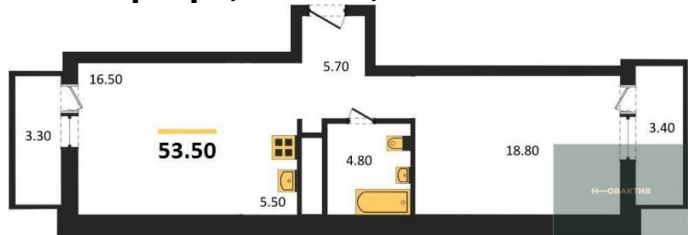

1-к.квартира, 43.2 м², 29 эт.

8 400 000.-	
Количество комнат	1
Общая площадь	43.2 м²
Цена за м²	194 444.-
Жилая площадь	19.7 м²
Площадь кухни	12.4 м²
Этаж	29
Этажей в доме	30
Тип санузла	Совмещенный

2-к.квартира, 53.6 м², 29 эт.

9 400 000.-	
Количество комнат	2
Общая площадь	53.6 м²
Цена за м²	175 373.-
Жилая площадь	35.3 м²
Площадь кухни	5.5 м²
Этаж	29
Этажей в доме	30
Тип санузла	Совмещенный

1-к.квартира, 43.2 м², 30 эт.

8 500 000.-

Количество комнат	1
Общая площадь	43.2 м²
Цена за м²	196 759.-
Жилая площадь	19.7 м²
Площадь кухни	12.4 м²
Этаж	30
Этажей в доме	30
Тип санузла	Совмещенный

2-к.квартира, 53.5 м², 30 эт.

8 850 000.-

Количество комнат	2
Общая площадь	53.5 м²
Цена за м²	165 421.-
Жилая площадь	35.3 м²
Площадь кухни	5.5 м²
Этаж	30
Этажей в доме	30
Тип санузла	Совмещенный

2-к.квартира, 55.8 м², 30 эт.

11 500 000.-

Количество комнат	2
Общая площадь	55.8 м²
Цена за м²	206 093.-
Жилая площадь	26.5 м²
Площадь кухни	15.8 м²
Этаж	30
Этажей в доме	30
Тип санузла	Совмещенный

1-к.квартира, 40.4 м², 30 эт.