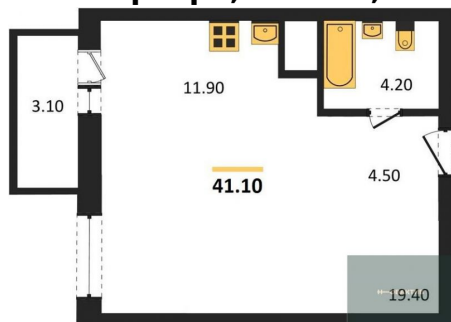

Количество комнат 1
Общая площадь 41.4 м²
Цена за м² 195 652.-
Жилая площадь 19.4 м²
Площадь кухни 11.9 м²
Этаж 14
Этажей в доме 30
Тип санузла Совмещенный

2-к.квартира, 56.1 м², 16 эт.

8 800 000.-

Количество комнат 2
Общая площадь 56.1 м²
Цена за м² 156 863.-
Жилая площадь 34.3 м²
Площадь кухни 7 м²
Этаж 16
Этажей в доме 30
Тип санузла Совмещенный

2-к.квартира, 54.8 м², 17 эт.

9 100 000.-

Количество комнат 2
Общая площадь 54.8 м²
Цена за м² 166 058.-
Жилая площадь 35.6 м²
Площадь кухни 6.1 м²
Этаж 17
Этажей в доме 30
Тип санузла Совмещенный

2-к.квартира, 55.8 м², 17 эт.

9 150 000.-

Количество комнат 2
Общая площадь 55.8 м²
Цена за м² 163 978.-
Жилая площадь 34.3 м²
Площадь кухни 7 м²
Этаж 17

1-к.квартира, 41.1 м², 17 эт.

2-к.квартира, 54.8 м², 18 эт.

Студия, 33.9 м², 19 эт.

Студия, 33.8 м², 20 эт.

Этажей в доме 30
Тип санузла Совмещенный

8 150 000.-
Количество комнат 1
Общая площадь 41.1 м²
Цена за м² 198 297.-
Жилая площадь 19.4 м²
Площадь кухни 11.9 м²
Этаж 17
Этажей в доме 30
Тип санузла Совмещенный