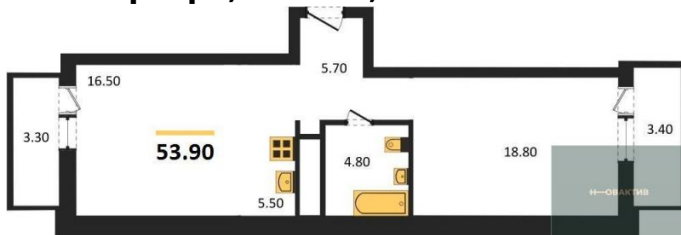

Количество комнат	1
Общая площадь	40.9 м ²
Цена за м ²	198 044.-
Жилая площадь	16.3 м ²
Площадь кухни	10.8 м ²
Этаж	11

1-к.квартира, 40.9 м², 13 эт.

Этажей в доме
Тип санузла

30
Совмещенный

8 200 000.-

Количество комнат
Общая площадь
Цена за м²
Жилая площадь
Площадь кухни
Этаж
Этажей в доме
Тип санузла

1
40.9 м²
200 489.-
16.3 м²
10.8 м²
13
30
Совмещенный

2-к.квартира, 53.9 м², 14 эт.

8 900 000.-

Количество комнат
Общая площадь
Цена за м²
Жилая площадь
Площадь кухни
Этаж
Этажей в доме
Тип санузла

2
53.9 м²
165 121.-
35.3 м²
5.5 м²
14
30
Совмещенный

2-к.квартира, 53.9 м², 15 эт.

9 200 000.-

Количество комнат
Общая площадь
Цена за м²
Жилая площадь
Площадь кухни
Этаж
Этажей в доме
Тип санузла

2
53.9 м²
170 686.-
35.3 м²
5.5 м²
15
30
Совмещенный

2-к.квартира, 53.7 м², 19 эт.

9 200 000.-

Количество комнат
Общая площадь
Цена за м²
Жилая площадь
Площадь кухни
Этаж
Этажей в доме
Тип санузла

2
53.7 м²
171 322.-
35.3 м²
5.5 м²
19
30
Совмещенный

1-к.квартира, 40.6 м², 22 эт.

8 250 000.-