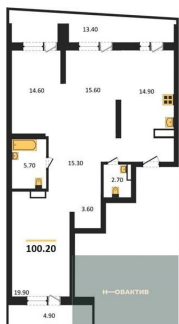

Этажей в доме 30
Тип санузла 2