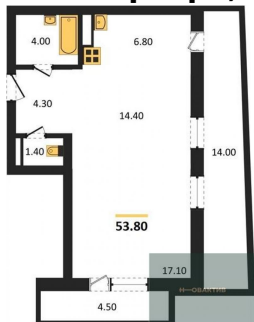

7 850 000.-
Количество комнат 1
Общая площадь 39.3 м²
Цена за м² 199 746.-
Жилая площадь 17.3 м²
Площадь кухни 11.6 м²
Этаж 18
Этажей в доме 30
Тип санузла Совмещенный

15 500 000.-
Количество комнат 3
Общая площадь 100.2 м²
Цена за м² 154 691.-
Жилая площадь 50.1 м²
Площадь кухни 14.9 м²
Этаж 20
Этажей в доме 30
Тип санузла 2

15 200 000.-
Количество комнат 3
Общая площадь 100.2 м²
Цена за м² 151 697.-
Жилая площадь 50.1 м²
Площадь кухни 14.9 м²
Этаж 21

Этажей в доме 30
Тип санузла 2

1-к.квартира, 39.1 м², 23 эт.

8 100 000.-
Количество комнат 1
Общая площадь 39.1 м²
Цена за м² 207 161.-
Жилая площадь 15.5 м²
Площадь кухни 11.4 м²
Этаж 23
Этажей в доме 30
Тип санузла Совмещенный

2-к.квартира, 53.8 м², 25 эт.

9 600 000.-
Количество комнат 2
Общая площадь 53.8 м²
Цена за м² 178 439.-
Жилая площадь 31.5 м²
Площадь кухни 6.8 м²
Этаж 25
Этажей в доме 30
Тип санузла Раздельный

1-к.квартира, 39.2 м², 25 эт.