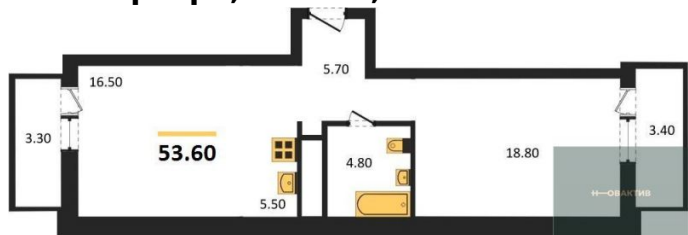

9 200 000.-

Количество комнат
Общая площадь
Цена за м²
Жилая площадь
Площадь кухни
Этаж
Этажей в доме
Тип санузла

2
53.7 м²
171 322.-
35.3 м²
5.5 м²
19
30
Совмещенный

1-к.квартира, 40.6 м², 22 эт.

8 250 000.-

Количество комнат 1
 Общая площадь 40.6 м²
 Цена за м² 203 202.-
 Жилая площадь 16.3 м²
 Площадь кухни 10.8 м²
 Этаж 22
 Этажей в доме 30
 Тип санузла Совмещенный

2-к.квартира, 49 м², 22 эт.

8 900 000.-

Количество комнат 2
 Общая площадь 49 м²
 Цена за м² 181 633.-
 Жилая площадь 30.3 м²
 Площадь кухни 5.8 м²
 Этаж 22
 Этажей в доме 30
 Тип санузла Совмещенный

2-к.квартира, 53.6 м², 23 эт.

9 250 000.-

Количество комнат 2
 Общая площадь 53.6 м²
 Цена за м² 172 575.-
 Жилая площадь 35.3 м²
 Площадь кухни 5.5 м²
 Этаж 23
 Этажей в доме 30
 Тип санузла Совмещенный

1-к.квартира, 40.5 м², 25 эт.

8 300 000.-

Количество комнат 1
 Общая площадь 40.5 м²
 Цена за м² 204 938.-
 Жилая площадь 16.3 м²
 Площадь кухни 10.8 м²
 Этаж 25
 Этажей в доме 30
 Тип санузла Совмещенный