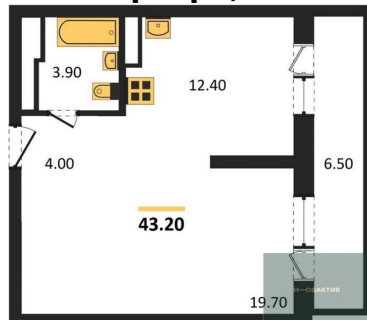

1-к.квартира, 43.2 м², 29 эт.

8 400 000.-	
Количество комнат	1
Общая площадь	43.2 м²
Цена за м²	194 444.-
Жилая площадь	19.7 м²
Площадь кухни	12.4 м²
Этаж	29
Этажей в доме	30
Тип санузла	Совмещенный

2-к.квартира, 53.6 м², 29 эт.

9 400 000.-	
Количество комнат	2
Общая площадь	53.6 м²
Цена за м²	175 373.-
Жилая площадь	35.3 м²
Площадь кухни	5.5 м²
Этаж	29
Этажей в доме	30
Тип санузла	Совмещенный