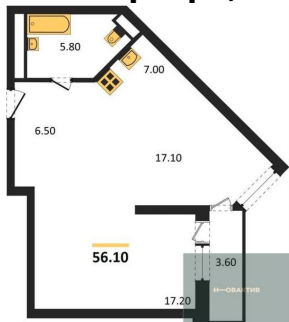

2-к.квартира, 67.8 м², 8 эт.

9 900 000.-

Количество комнат	2
Общая площадь	67.8 м ²
Цена за м ²	146 018.-
Жилая площадь	37.5 м ²
Площадь кухни	9.1 м ²
Этаж	8
Этажей в доме	30
Тип санузла	Совмещенный

2-к.квартира, 56.5 м², 10 эт.

9 100 000.-

Количество комнат	2
Общая площадь	56.5 м ²
Цена за м ²	161 062.-
Жилая площадь	35.3 м ²
Площадь кухни	6 м ²
Этаж	10
Этажей в доме	30
Тип санузла	Совмещенный

2-к.квартира, 67.8 м², 10 эт.

9 990 000.-

Количество комнат	2
Общая площадь	67.8 м ²
Цена за м ²	147 345.-
Жилая площадь	37.5 м ²
Площадь кухни	9.1 м ²

2-к.квартира, 56.1 м², 10 эт.

1-к.квартира, 45.6 м², 10 эт.

2-к.квартира, 67.8 м², 12 эт.

1-к.квартира, 41.4 м², 13 эт.

Этаж	10
Этажей в доме	30
Тип санузла	Совмещенный

9 100 000.-	
Количество комнат	2
Общая площадь	56.1 м²
Цена за м²	162 210.-
Жилая площадь	34.3 м²
Площадь кухни	7 м²
Этаж	10
Этажей в доме	30
Тип санузла	Совмещенный