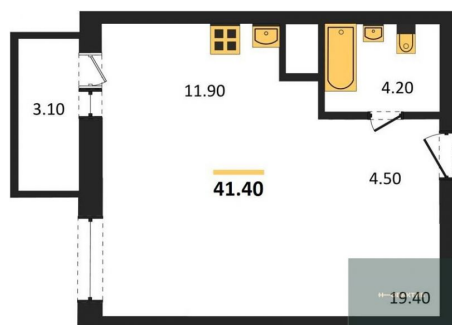

1-к.квартира, 41.4 м², 14 эт.