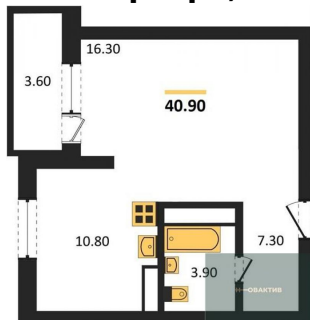

2-к.квартира, 53.9 м², 7 эт.

8 850 000.-

Количество комнат	2
Общая площадь	53.9 м ²
Цена за м ²	164 193.-
Жилая площадь	35.3 м ²
Площадь кухни	5.5 м ²
Этаж	7
Этажей в доме	30
Тип санузла	Совмещенный

2-к.квартира, 53.9 м², 11 эт.

8 990 000.-

Количество комнат	2
Общая площадь	53.9 м ²
Цена за м ²	166 790.-
Жилая площадь	35.3 м ²
Площадь кухни	5.5 м ²
Этаж	11
Этажей в доме	30
Тип санузла	Совмещенный

1-к.квартира, 40.9 м², 11 эт.

8 100 000.-

Количество комнат	1
Общая площадь	40.9 м ²
Цена за м ²	198 044.-
Жилая площадь	16.3 м ²
Площадь кухни	10.8 м ²
Этаж	11

1-к.квартира, 40.9 м², 13 эт.

Этажей в доме
Тип санузла

30
Совмещенный

8 200 000.-

Количество комнат
Общая площадь
Цена за м²
Жилая площадь
Площадь кухни
Этаж
Этажей в доме
Тип санузла

1
44.9 м²
198 218.-
20.4 м²
11.9 м²
22
30
Совмещенный

8 250 000.-

Количество комнат
Общая площадь
Цена за м²
Жилая площадь
Площадь кухни
Этаж

1
41.1 м²
200 730.-
19.4 м²
11.7 м²
23

2-к.квартира, 67.4 м², 24 эт.