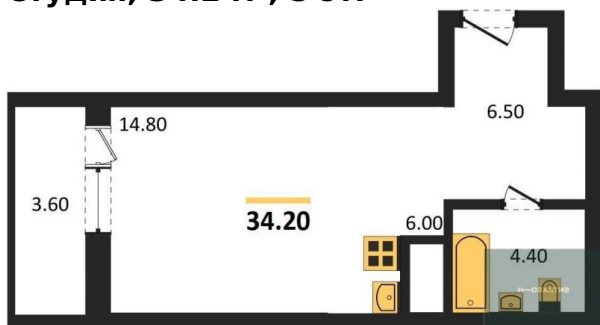

Количество комнат	1
Общая площадь	43.2 м²
Цена за м²	196 759.-
Жилая площадь	19.7 м²
Площадь кухни	12.4 м²
Этаж	30
Этажей в доме	30
Тип санузла	Совмещенный

2-к.квартира, 53.5 м², 30 эт.

8 850 000.-

Количество комнат	2
Общая площадь	53.5 м²
Цена за м²	165 421.-
Жилая площадь	35.3 м²
Площадь кухни	5.5 м²
Этаж	30
Этажей в доме	30
Тип санузла	Совмещенный

2-к.квартира, 55.8 м², 30 эт.

11 500 000.-

Количество комнат	2
Общая площадь	55.8 м²
Цена за м²	206 093.-
Жилая площадь	26.5 м²
Площадь кухни	15.8 м²
Этаж	30
Этажей в доме	30
Тип санузла	Совмещенный

1-к.квартира, 40.4 м², 30 эт.

8 450 000.-

Количество комнат	1
Общая площадь	40.4 м²
Цена за м²	209 158.-
Жилая площадь	16.3 м²
Площадь кухни	10.8 м²
Этаж	30
Этажей в доме	30
Тип санузла	Совмещенный

2-к.квартира, 67.8 м², 2 эт.

9 500 000.-

Количество комнат	2
Общая площадь	67.8 м ²
Цена за м ²	140 118.-
Жилая площадь	37.5 м ²
Площадь кухни	9 м ²
Этаж	2
Этажей в доме	30
Тип санузла	Совмещенный

Студия, 34.2 м², 5 эт.

6 850 000.-

Количество комнат	Студия
Общая площадь	34.2 м ²
Цена за м ²	200 292.-
Жилая площадь	14.8 м ²
Площадь кухни	6 м ²
Этаж	5
Этажей в доме	30
Тип санузла	Совмещенный