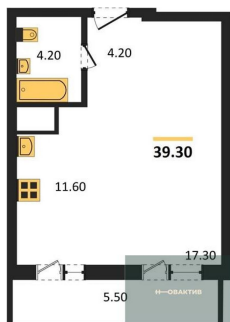

8 050 000.-	
Количество комнат	1
Общая площадь	41.4 м²
Цена за м²	194 444.-
Жилая площадь	19.4 м²
Площадь кухни	11.9 м²
Этаж	13

1-к.квартира, 41.4 м², 14 эт.

Этажей в доме
Тип санузла

30
Совмещенный

8 100 000.-

3
86.8 м²
151 498.-
38.2 м²
14.3 м²
14
30
Раздельный

7 990 000.-

Количество комнат
Общая площадь
Цена за м²
Жилая площадь
Площадь кухни
Этаж
Этажей в доме
Тип санузла

1
39.8 м²
200 754.-
17.3 м²
11.6 м²
14
30
Совмещенный

12 990 000.-

Количество комнат
Общая площадь
Цена за м²
Жилая площадь
Площадь кухни
Этаж
Этажей в доме
Тип санузла

3
86.6 м²
150 000.-
38.2 м²
13.8 м²
17
30
Раздельный

7 990 000.-

Количество комнат
Общая площадь
Цена за м²
Жилая площадь
Площадь кухни
Этаж

1
39.3 м²
203 308.-
17.3 м²
11.6 м²
17

3-к.квартира, 86.6 м², 18 эт.

1-к.квартира, 39.3 м², 18 эт.

3-к.квартира, 100.2 м², 20 эт.

3-к.квартира, 100.2 м², 21 эт.

Этажей в доме 30
Тип санузла Совмещенный

13 500 000.-
Количество комнат 3
Общая площадь 86.6 м²
Цена за м² 155 889.-
Жилая площадь 38.2 м²
Площадь кухни 13.8 м²
Этаж 18
Этажей в доме 30
Тип санузла Раздельный