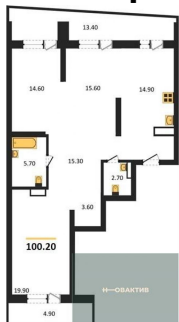

1
39.3 м²
203 308.-
17.3 м²
11.6 м²
17

3-к.квартира, 86.6 м², 18 эт.

1-к.квартира, 39.3 м², 18 эт.

3-к.квартира, 100.2 м², 20 эт.

3-к.квартира, 100.2 м², 21 эт.

Этажей в доме 30
Тип санузла Совмещенный

13 500 000.-
Количество комнат 3
Общая площадь 86.6 м²
Цена за м² 155 889.-
Жилая площадь 38.2 м²
Площадь кухни 13.8 м²
Этаж 18
Этажей в доме 30
Тип санузла Раздельный

7 850 000.-
Количество комнат 1
Общая площадь 39.3 м²
Цена за м² 199 746.-
Жилая площадь 17.3 м²
Площадь кухни 11.6 м²
Этаж 18
Этажей в доме 30
Тип санузла Совмещенный

15 500 000.-
Количество комнат 3
Общая площадь 100.2 м²
Цена за м² 154 691.-
Жилая площадь 50.1 м²
Площадь кухни 14.9 м²
Этаж 20
Этажей в доме 30
Тип санузла 2