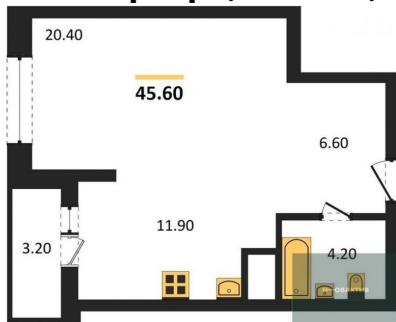

2-к.квартира, 67.8 м², 8 эт.

9 900 000.-

Количество комнат	2
Общая площадь	67.8 м ²
Цена за м ²	146 018.-
Жилая площадь	37.5 м ²
Площадь кухни	9.1 м ²
Этаж	8
Этажей в доме	30
Тип санузла	Совмещенный

2-к.квартира, 56.5 м², 10 эт.

9 100 000.-

Количество комнат	2
Общая площадь	56.5 м ²
Цена за м ²	161 062.-
Жилая площадь	35.3 м ²
Площадь кухни	6 м ²
Этаж	10
Этажей в доме	30
Тип санузла	Совмещенный

2-к.квартира, 67.8 м², 10 эт.

9 990 000.-

Количество комнат	2
Общая площадь	67.8 м ²
Цена за м ²	147 345.-
Жилая площадь	37.5 м ²
Площадь кухни	9.1 м ²

2-к.квартира, 56.1 м², 10 эт.

1-к.квартира, 45.6 м², 10 эт.

2-к.квартира, 67.8 м², 12 эт.

1-к.квартира, 41.4 м², 13 эт.

Этаж	10
Этажей в доме	30
Тип санузла	Совмещенный

9 100 000.-	
Количество комнат	2
Общая площадь	56.1 м²
Цена за м²	162 210.-
Жилая площадь	34.3 м²
Площадь кухни	7 м²
Этаж	10
Этажей в доме	30
Тип санузла	Совмещенный