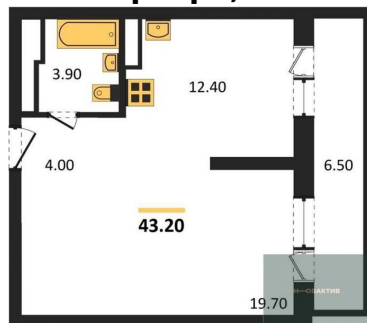

8 350 000.-	
Количество комнат	1
Общая площадь	40.5 м²
Цена за м²	206 173.-
Жилая площадь	16.3 м²
Площадь кухни	10.8 м²
Этаж	27
Этажей в доме	30
Тип санузла	Совмещенный

2-к.квартира, 48.9 м², 27 эт.

8 990 000.-	
Количество комнат	2
Общая площадь	48.9 м²
Цена за м²	183 845.-
Жилая площадь	30.3 м²
Площадь кухни	5.8 м²
Этаж	27
Этажей в доме	30
Тип санузла	Совмещенный

1-к.квартира, 43.2 м², 29 эт.

8 400 000.-	
Количество комнат	1
Общая площадь	43.2 м²
Цена за м²	194 444.-
Жилая площадь	19.7 м²
Площадь кухни	12.4 м²
Этаж	29
Этажей в доме	30
Тип санузла	Совмещенный

2-к.квартира, 53.6 м², 29 эт.

9 400 000.-	
Количество комнат	2
Общая площадь	53.6 м²
Цена за м²	175 373.-
Жилая площадь	35.3 м²
Площадь кухни	5.5 м²
Этаж	29
Этажей в доме	30
Тип санузла	Совмещенный

1-к.квартира, 43.2 м², 30 эт.

8 500 000.-

Количество комнат	1
Общая площадь	43.2 м²
Цена за м²	196 759.-
Жилая площадь	19.7 м²
Площадь кухни	12.4 м²
Этаж	30
Этажей в доме	30
Тип санузла	Совмещенный

2-к.квартира, 53.5 м², 30 эт.

8 850 000.-

Количество комнат	2
Общая площадь	53.5 м²
Цена за м²	165 421.-
Жилая площадь	35.3 м²
Площадь кухни	5.5 м²
Этаж	30
Этажей в доме	30
Тип санузла	Совмещенный