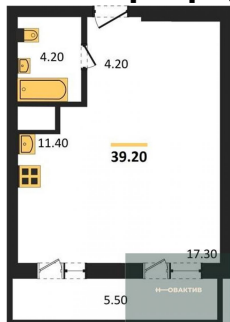

3-к.квартира, 98.9 м², 2 эт.

13 900 000.-
Количество комнат 3
Общая площадь 98.9 м²
Цена за м² 140 546.-
Жилая площадь 50.1 м²
Площадь кухни 14.9 м²
Этаж 2
Этажей в доме 30
Тип санузла 2

3-к.квартира, 99.4 м², 3 эт.

7 850 000.-
Количество комнат 1
Общая площадь 39.3 м²
Цена за м² 199 746.-
Жилая площадь 17.3 м²
Площадь кухни 11.6 м²
Этаж 18
Этажей в доме 30
Тип санузла Совмещенный

15 500 000.-
Количество комнат 3
Общая площадь 100.2 м²
Цена за м² 154 691.-
Жилая площадь 50.1 м²
Площадь кухни 14.9 м²
Этаж 20
Этажей в доме 30
Тип санузла 2

15 200 000.-
Количество комнат 3
Общая площадь 100.2 м²
Цена за м² 151 697.-
Жилая площадь 50.1 м²
Площадь кухни 14.9 м²
Этаж 21

Этажей в доме 30
Тип санузла 2

1-к.квартира, 39.1 м², 23 эт.

8 100 000.-
Количество комнат 1
Общая площадь 39.1 м²
Цена за м² 207 161.-
Жилая площадь 15.5 м²
Площадь кухни 11.4 м²
Этаж 23
Этажей в доме 30
Тип санузла Совмещенный

2-к.квартира, 53.8 м², 25 эт.

9 600 000.-
Количество комнат 2
Общая площадь 53.8 м²
Цена за м² 178 439.-
Жилая площадь 31.5 м²
Площадь кухни 6.8 м²
Этаж 25
Этажей в доме 30
Тип санузла Раздельный

1-к.квартира, 39.2 м², 25 эт.