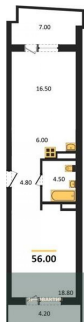

Студия, 33.8 м², 20 эт.

Этажей в доме 30
Тип санузла Совмещенный

8 150 000.-
Количество комнат 1
Общая площадь 41.1 м²
Цена за м² 198 297.-
Жилая площадь 19.4 м²
Площадь кухни 11.9 м²
Этаж 17
Этажей в доме 30
Тип санузла Совмещенный

9 100 000.-
Количество комнат 2
Общая площадь 54.8 м²
Цена за м² 166 058.-
Жилая площадь 35.6 м²
Площадь кухни 6.1 м²
Этаж 18
Этажей в доме 30
Тип санузла Совмещенный

7 050 000.-
Количество комнат Студия
Общая площадь 33.9 м²
Цена за м² 207 965.-
Жилая площадь 14.8 м²
Площадь кухни 6 м²
Этаж 19
Этажей в доме 30
Тип санузла Совмещенный

7 050 000.-
Количество комнат Студия
Общая площадь 33.8 м²
Цена за м² 208 580.-
Жилая площадь 14.8 м²
Площадь кухни 6 м²
Этаж 20

1-к.квартира, 44.9 м², 20 эт.

2-к.квартира, 56 м², 22 эт.

1-к.квартира, 44.9 м², 22 эт.

1-к.квартира, 41.1 м², 23 эт.

Этажей в доме
Тип санузла

30
Совмещенный

8 850 000.-

Количество комнат
Общая площадь
Цена за м²
Жилая площадь
Площадь кухни
Этаж
Этажей в доме
Тип санузла

1
44.9 м²
197 105.-
20.4 м²
11.9 м²
20
30
Совмещенный