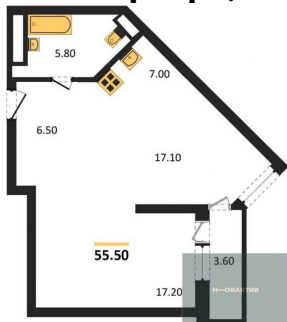

9 300 000.-
Количество комнат 2
Общая площадь 55.7 м²
Цена за м² 166 966.-
Жилая площадь 34.3 м²
Площадь кухни 7 м²
Этаж 28
Этажей в доме 30
Тип санузла Совмещенный

2-к.квартира, 54.5 м², 29 эт.

9 350 000.-
Количество комнат 2
Общая площадь 54.5 м²
Цена за м² 171 560.-
Жилая площадь 35.3 м²
Площадь кухни 6 м²
Этаж 29

Этажей в доме 30
Тип санузла Совмещенный

2-к.квартира, 67.4 м², 29 эт.

9 990 000.-
Количество комнат 2
Общая площадь 67.4 м²
Цена за м² 148 220.-
Жилая площадь 37.5 м²
Площадь кухни 9 м²
Этаж 29
Этажей в доме 30
Тип санузла Совмещенный

2-к.квартира, 54.5 м², 30 эт.

9 500 000.-
Количество комнат 2
Общая площадь 54.5 м²
Цена за м² 174 312.-
Жилая площадь 35.3 м²
Площадь кухни 6 м²
Этаж 30
Этажей в доме 30
Тип санузла Совмещенный

2-к.квартира, 55.5 м², 30 эт.