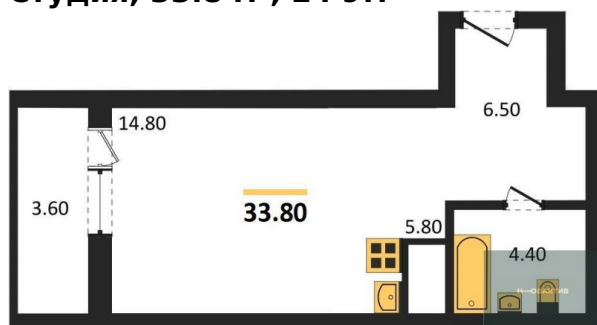

Количество комнат 1
 Общая площадь 40.6 м²
 Цена за м² 203 202.-
 Жилая площадь 16.3 м²
 Площадь кухни 10.8 м²
 Этаж 22
 Этажей в доме 30
 Тип санузла Совмещенный

2-к.квартира, 49 м², 22 эт.

8 900 000.-

9 250 000.-

Количество комнат
Общая площадь
Цена за м²
Жилая площадь
Площадь кухни
Этаж
Этажей в доме
Тип санузла

2
56 м²
165 179.-
35.3 м²
6 м²
22
30
Совмещенный

8 900 000.-

Количество комнат
Общая площадь
Цена за м²
Жилая площадь
Площадь кухни
Этаж
Этажей в доме
Тип санузла

1
44.9 м²
198 218.-
20.4 м²
11.9 м²
22
30
Совмещенный

8 250 000.-

Количество комнат
Общая площадь
Цена за м²
Жилая площадь
Площадь кухни
Этаж

1
41.1 м²
200 730.-
19.4 м²
11.7 м²
23

2-к.квартира, 67.4 м², 24 эт.

Студия, 33.8 м², 24 эт.

2-к.квартира, 54.5 м², 25 эт.

1-к.квартира, 44.9 м², 25 эт.

Этажей в доме
Тип санузла

30
Совмещенный

9 900 000.-

Количество комнат
Общая площадь
Цена за м²
Жилая площадь
Площадь кухни
Этаж
Этажей в доме
Тип санузла