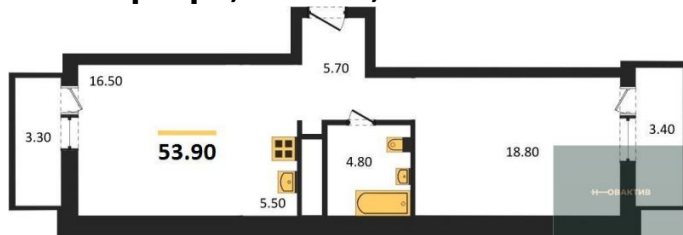

Специалист по ИТ

Серебряков Богдан

Телефон: [79915044763](tel:79915044763)

Email: serebryakov.b.s@novactiv.ru

Фотографии объекта

Планировки объекта

2-к.квартира, 53.9 м², 6 эт.

8 850 000.-

Количество комнат	2
Общая площадь	53.9 м ²
Цена за м ²	164 193.-
Жилая площадь	35.3 м ²
Площадь кухни	5.5 м ²
Этаж	6
Этажей в доме	30
Тип санузла	Совмещенный

2-к.квартира, 56.4 м², 6 эт.

10 500 000.-

Количество комнат	2
Общая площадь	56.4 м ²
Цена за м ²	186 170.-
Жилая площадь	26.5 м ²
Площадь кухни	15.8 м ²
Этаж	6
Этажей в доме	30
Тип санузла	Совмещенный

2-к.квартира, 53.9 м², 7 эт.

8 850 000.-

Количество комнат	2
Общая площадь	53.9 м ²
Цена за м ²	164 193.-
Жилая площадь	35.3 м ²
Площадь кухни	5.5 м ²
Этаж	7
Этажей в доме	30
Тип санузла	Совмещенный

2-к.квартира, 53.9 м², 11 эт.

8 990 000.-

Количество комнат	2
Общая площадь	53.9 м ²
Цена за м ²	166 790.-
Жилая площадь	35.3 м ²
Площадь кухни	5.5 м ²
Этаж	11
Этажей в доме	30
Тип санузла	Совмещенный

1-к.квартира, 40.9 м², 11 эт.

8 100 000.-