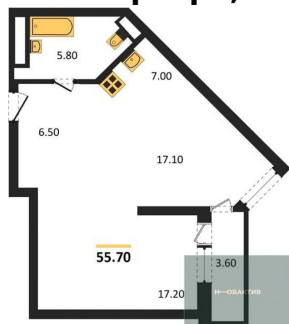

9 200 000.-

Количество комнат
Общая площадь
Цена за м²
Жилая площадь
Площадь кухни
Этаж
Этажей в доме
Тип санузла

2
54.5 м²
168 807.-
35.3 м²
6 м²
25
30
Совмещенный

8 950 000.-

Количество комнат
Общая площадь
Цена за м²
Жилая площадь
Площадь кухни
Этаж

1
44.9 м²
199 332.-
20.4 м²
11.7 м²
25

Этажей в доме 30
Тип санузла Совмещенный

2-к.квартира, 54.5 м², 26 эт.

8 990 000.-
Количество комнат 2
Общая площадь 54.5 м²
Цена за м² 164 954.-
Жилая площадь 35.3 м²
Площадь кухни 6 м²
Этаж 26
Этажей в доме 30
Тип санузла Совмещенный

2-к.квартира, 67.4 м², 26 эт.

9 900 000.-
Количество комнат 2
Общая площадь 67.4 м²
Цена за м² 146 884.-
Жилая площадь 37.5 м²
Площадь кухни 9 м²
Этаж 26
Этажей в доме 30
Тип санузла Совмещенный

2-к.квартира, 55.7 м², 28 эт.