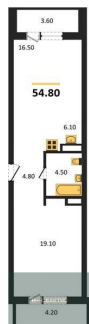

1-к.квартира, 40.5 м², 25 эт.

8 300 000.-

Количество комнат 1
 Общая площадь 40.5 м²
 Цена за м² 204 938.-
 Жилая площадь 16.3 м²
 Площадь кухни 10.8 м²
 Этаж 25
 Этажей в доме 30
 Тип санузла Совмещенный

9 150 000.-

Количество комнат 2
Общая площадь 55.8 м²
Цена за м² 163 978.-
Жилая площадь 34.3 м²
Площадь кухни 7 м²
Этаж 17

1-к.квартира, 41.1 м², 17 эт.

2-к.квартира, 54.8 м², 18 эт.

Студия, 33.9 м², 19 эт.

Студия, 33.8 м², 20 эт.

Этажей в доме 30
Тип санузла Совмещенный

8 150 000.-
Количество комнат 1
Общая площадь 41.1 м²
Цена за м² 198 297.-
Жилая площадь 19.4 м²
Площадь кухни 11.9 м²
Этаж 17
Этажей в доме 30
Тип санузла Совмещенный