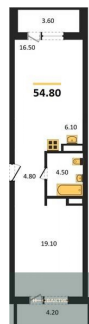

2-к.квартира, 55.8 м², 17 эт.

8 800 000.-

Количество комнат 2
Общая площадь 56.1 м²
Цена за м² 156 863.-
Жилая площадь 34.3 м²
Площадь кухни 7 м²
Этаж 16
Этажей в доме 30
Тип санузла Совмещенный

2-к.квартира, 54.8 м², 17 эт.