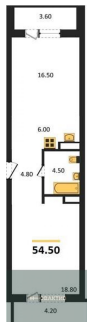

2-к.квартира, 54.5 м², 30 эт.

9 500 000.-
Количество комнат 2
Общая площадь 54.5 м²
Цена за м² 174 312.-
Жилая площадь 35.3 м²
Площадь кухни 6 м²
Этаж 30
Этажей в доме 30
Тип санузла Совмещенный