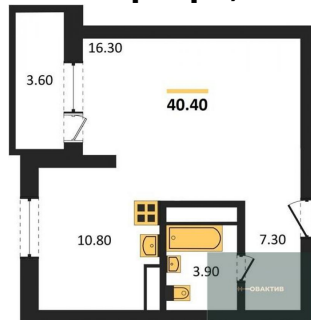

9 400 000.-	
Количество комнат	2
Общая площадь	53.6 м²
Цена за м²	175 373.-
Жилая площадь	35.3 м²
Площадь кухни	5.5 м²
Этаж	29
Этажей в доме	30
Тип санузла	Совмещенный

1-к.квартира, 43.2 м², 30 эт.

8 500 000.-

Количество комнат	1
Общая площадь	43.2 м²
Цена за м²	196 759.-
Жилая площадь	19.7 м²
Площадь кухни	12.4 м²
Этаж	30
Этажей в доме	30
Тип санузла	Совмещенный

2-к.квартира, 53.5 м², 30 эт.

8 850 000.-

Количество комнат	2
Общая площадь	53.5 м²
Цена за м²	165 421.-
Жилая площадь	35.3 м²
Площадь кухни	5.5 м²
Этаж	30
Этажей в доме	30
Тип санузла	Совмещенный

2-к.квартира, 55.8 м², 30 эт.

11 500 000.-

Количество комнат	2
Общая площадь	55.8 м²
Цена за м²	206 093.-
Жилая площадь	26.5 м²
Площадь кухни	15.8 м²
Этаж	30
Этажей в доме	30
Тип санузла	Совмещенный

1-к.квартира, 40.4 м², 30 эт.

8 450 000.-

Количество комнат	1
Общая площадь	40.4 м²
Цена за м²	209 158.-
Жилая площадь	16.3 м²
Площадь кухни	10.8 м²
Этаж	30
Этажей в доме	30
Тип санузла	Совмещенный

2-к.квартира, 67.8 м², 2 эт.

9 500 000.-