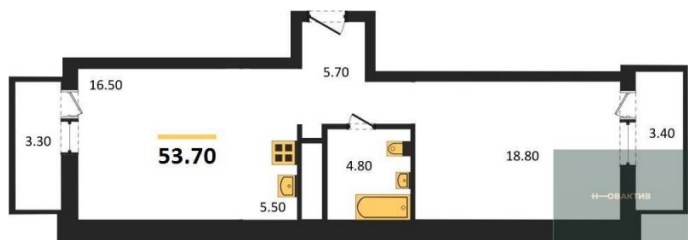

1
40.9 м²
200 489.-
16.3 м²
10.8 м²
13
30
Совмещенный

2-к.квартира, 53.9 м², 14 эт.

8 900 000.-

Количество комнат
Общая площадь
Цена за м²
Жилая площадь
Площадь кухни
Этаж
Этажей в доме
Тип санузла

2
53.9 м²
165 121.-
35.3 м²
5.5 м²
14
30
Совмещенный

2-к.квартира, 53.9 м², 15 эт.

9 200 000.-

Количество комнат
Общая площадь
Цена за м²
Жилая площадь
Площадь кухни
Этаж
Этажей в доме
Тип санузла

2
53.9 м²
170 686.-
35.3 м²
5.5 м²
15
30
Совмещенный

2-к.квартира, 53.7 м², 19 эт.

9 200 000.-

Количество комнат
Общая площадь
Цена за м²
Жилая площадь
Площадь кухни
Этаж
Этажей в доме
Тип санузла

2
53.7 м²
171 322.-
35.3 м²
5.5 м²
19
30
Совмещенный

1-к.квартира, 40.6 м², 22 эт.

8 250 000.-

Количество комнат 1
 Общая площадь 40.6 м²
 Цена за м² 203 202.-
 Жилая площадь 16.3 м²
 Площадь кухни 10.8 м²
 Этаж 22
 Этажей в доме 30
 Тип санузла Совмещенный

2-к.квартира, 49 м², 22 эт.

8 900 000.-