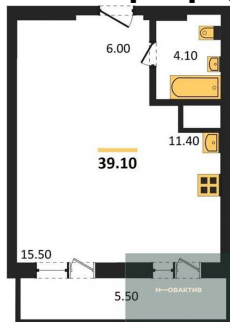

1
39.3 м²
203 308.-
17.3 м²
11.6 м²
17

3-к.квартира, 86.6 м², 18 эт.

1-к.квартира, 39.3 м², 18 эт.

3-к.квартира, 100.2 м², 20 эт.

3-к.квартира, 100.2 м², 21 эт.

Этажей в доме 30
Тип санузла Совмещенный

13 500 000.-
Количество комнат 3
Общая площадь 86.6 м²
Цена за м² 155 889.-
Жилая площадь 38.2 м²
Площадь кухни 13.8 м²
Этаж 18
Этажей в доме 30
Тип санузла Раздельный

7 850 000.-
Количество комнат 1
Общая площадь 39.3 м²
Цена за м² 199 746.-
Жилая площадь 17.3 м²
Площадь кухни 11.6 м²
Этаж 18
Этажей в доме 30
Тип санузла Совмещенный

15 500 000.-
Количество комнат 3
Общая площадь 100.2 м²
Цена за м² 154 691.-
Жилая площадь 50.1 м²
Площадь кухни 14.9 м²
Этаж 20
Этажей в доме 30
Тип санузла 2

15 200 000.-
Количество комнат 3
Общая площадь 100.2 м²
Цена за м² 151 697.-
Жилая площадь 50.1 м²
Площадь кухни 14.9 м²
Этаж 21

Этажей в доме 30
Тип санузла 2

1-к.квартира, 39.1 м², 23 эт.

8 100 000.-
Количество комнат 1
Общая площадь 39.1 м²
Цена за м² 207 161.-
Жилая площадь 15.5 м²
Площадь кухни 11.4 м²
Этаж 23
Этажей в доме 30
Тип санузла Совмещенный