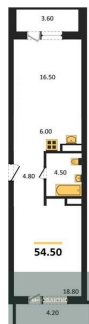

9 200 000.-

Количество комнат
Общая площадь
Цена за м²
Жилая площадь
Площадь кухни
Этаж
Этажей в доме
Тип санузла

2
53.7 м²
171 322.-
35.3 м²
5.5 м²
19
30
Совмещенный

1-к.квартира, 40.6 м², 22 эт.

8 250 000.-

9 250 000.-

Количество комнат
Общая площадь
Цена за м²
Жилая площадь
Площадь кухни
Этаж
Этажей в доме
Тип санузла

2
56 м²
165 179.-
35.3 м²
6 м²
22
30
Совмещенный

8 900 000.-

Количество комнат
Общая площадь
Цена за м²
Жилая площадь
Площадь кухни
Этаж
Этажей в доме
Тип санузла

1
44.9 м²
198 218.-
20.4 м²
11.9 м²
22
30
Совмещенный

8 250 000.-

Количество комнат
Общая площадь
Цена за м²
Жилая площадь
Площадь кухни
Этаж

1
41.1 м²
200 730.-
19.4 м²
11.7 м²
23

2-к.квартира, 67.4 м², 24 эт.

Студия, 33.8 м², 24 эт.

2-к.квартира, 54.5 м², 25 эт.

1-к.квартира, 44.9 м², 25 эт.

Этажей в доме
Тип санузла

30
Совмещенный

9 900 000.-

Количество комнат
Общая площадь
Цена за м²
Жилая площадь
Площадь кухни
Этаж
Этажей в доме
Тип санузла