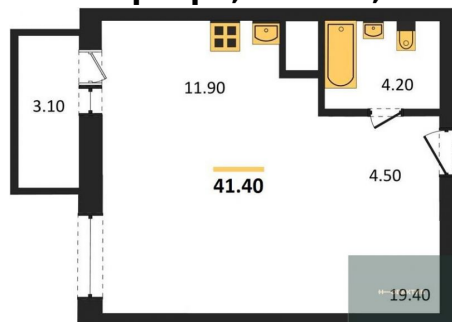

Этажей в доме
Тип санузла

30
Совмещенный

8 100 000.-

Количество комнат 1
Общая площадь 41.4 м²
Цена за м² 195 652.-
Жилая площадь 19.4 м²
Площадь кухни 11.9 м²
Этаж 14
Этажей в доме 30
Тип санузла Совмещенный

8 800 000.-

Количество комнат 2
Общая площадь 56.1 м²
Цена за м² 156 863.-
Жилая площадь 34.3 м²
Площадь кухни 7 м²
Этаж 16
Этажей в доме 30
Тип санузла Совмещенный

9 100 000.-

Количество комнат 2
Общая площадь 54.8 м²
Цена за м² 166 058.-
Жилая площадь 35.6 м²
Площадь кухни 6.1 м²
Этаж 17
Этажей в доме 30
Тип санузла Совмещенный

9 150 000.-

Количество комнат 2
Общая площадь 55.8 м²
Цена за м² 163 978.-
Жилая площадь 34.3 м²
Площадь кухни 7 м²
Этаж 17