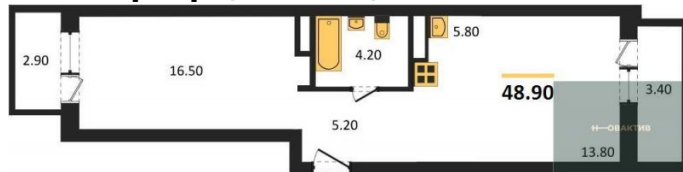

Количество комнат 2
 Общая площадь 49 м²
 Цена за м² 181 633.-
 Жилая площадь 30.3 м²
 Площадь кухни 5.8 м²
 Этаж 22
 Этажей в доме 30
 Тип санузла Совмещенный

2-к.квартира, 53.6 м², 23 эт.

9 250 000.-

Количество комнат 2
 Общая площадь 53.6 м²
 Цена за м² 172 575.-
 Жилая площадь 35.3 м²
 Площадь кухни 5.5 м²
 Этаж 23
 Этажей в доме 30
 Тип санузла Совмещенный

2-к.квартира, 48.9 м², 25 эт.

8 950 000.-

Количество комнат	2
Общая площадь	48.9 м²
Цена за м²	183 027.-
Жилая площадь	30.3 м²
Площадь кухни	5.8 м²
Этаж	25
Этажей в доме	30
Тип санузла	Совмещенный

1-к.квартира, 40.5 м², 27 эт.

8 350 000.-	
Количество комнат	1
Общая площадь	40.5 м²
Цена за м²	206 173.-
Жилая площадь	16.3 м²
Площадь кухни	10.8 м²
Этаж	27
Этажей в доме	30
Тип санузла	Совмещенный

2-к.квартира, 48.9 м², 27 эт.

8 990 000.-	
Количество комнат	2
Общая площадь	48.9 м²
Цена за м²	183 845.-
Жилая площадь	30.3 м²
Площадь кухни	5.8 м²
Этаж	27
Этажей в доме	30
Тип санузла	Совмещенный

1-к.квартира, 43.2 м², 29 эт.

8 400 000.-	
Количество комнат	1
Общая площадь	43.2 м²
Цена за м²	194 444.-
Жилая площадь	19.7 м²
Площадь кухни	12.4 м²
Этаж	29
Этажей в доме	30
Тип санузла	Совмещенный

2-к.квартира, 53.6 м², 29 эт.