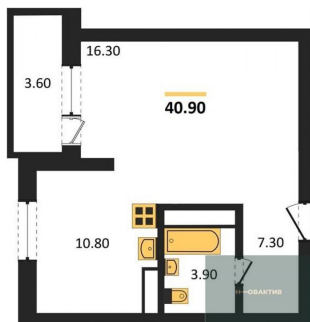

Количество комнат	2
Общая площадь	53.9 м ²
Цена за м ²	164 193.-
Жилая площадь	35.3 м ²
Площадь кухни	5.5 м ²
Этаж	6
Этажей в доме	30
Тип санузла	Совмещенный

2-к.квартира, 56.4 м², 6 эт.

10 500 000.-

Количество комнат	2
Общая площадь	56.4 м ²
Цена за м ²	186 170.-
Жилая площадь	26.5 м ²
Площадь кухни	15.8 м ²
Этаж	6
Этажей в доме	30
Тип санузла	Совмещенный

2-к.квартира, 53.9 м², 7 эт.

8 850 000.-

Количество комнат	2
Общая площадь	53.9 м ²
Цена за м ²	164 193.-
Жилая площадь	35.3 м ²
Площадь кухни	5.5 м ²
Этаж	7
Этажей в доме	30
Тип санузла	Совмещенный

2-к.квартира, 53.9 м², 11 эт.

8 990 000.-

Количество комнат	2
Общая площадь	53.9 м ²
Цена за м ²	166 790.-
Жилая площадь	35.3 м ²
Площадь кухни	5.5 м ²
Этаж	11
Этажей в доме	30
Тип санузла	Совмещенный

1-к.квартира, 40.9 м², 11 эт.

8 100 000.-

Количество комнат	1
Общая площадь	40.9 м ²
Цена за м ²	198 044.-
Жилая площадь	16.3 м ²
Площадь кухни	10.8 м ²
Этаж	11

1-к.квартира, 40.9 м², 13 эт.

Этажей в доме
Тип санузла

30
Совмещенный

8 200 000.-

Количество комнат
Общая площадь
Цена за м²
Жилая площадь
Площадь кухни
Этаж
Этажей в доме
Тип санузла