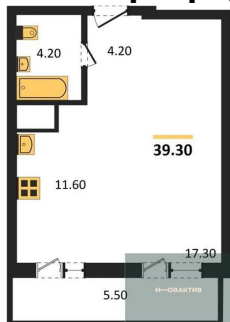

8 050 000.-	
Количество комнат	1
Общая площадь	41.4 м²
Цена за м²	194 444.-
Жилая площадь	19.4 м²
Площадь кухни	11.9 м²
Этаж	13

1-к.квартира, 41.4 м², 14 эт.

Этажей в доме
Тип санузла

30
Совмещенный

8 100 000.-

3
86.8 м²
151 498.-
38.2 м²
14.3 м²
14
30
Раздельный

7 990 000.-

Количество комнат
Общая площадь
Цена за м²
Жилая площадь
Площадь кухни
Этаж
Этажей в доме
Тип санузла

1
39.8 м²
200 754.-
17.3 м²
11.6 м²
14
30
Совмещенный

12 990 000.-

Количество комнат
Общая площадь
Цена за м²
Жилая площадь
Площадь кухни
Этаж
Этажей в доме
Тип санузла

3
86.6 м²
150 000.-
38.2 м²
13.8 м²
17
30
Раздельный

7 990 000.-

Количество комнат
Общая площадь
Цена за м²
Жилая площадь
Площадь кухни
Этаж

1
39.3 м²
203 308.-
17.3 м²
11.6 м²
17

3-к.квартира, 86.6 м², 18 эт.

1-к.квартира, 39.3 м², 18 эт.

3-к.квартира, 100.2 м², 20 эт.

3-к.квартира, 100.2 м², 21 эт.

Этажей в доме 30
Тип санузла Совмещенный

13 500 000.-
Количество комнат 3
Общая площадь 86.6 м²
Цена за м² 155 889.-
Жилая площадь 38.2 м²
Площадь кухни 13.8 м²
Этаж 18
Этажей в доме 30
Тип санузла Раздельный