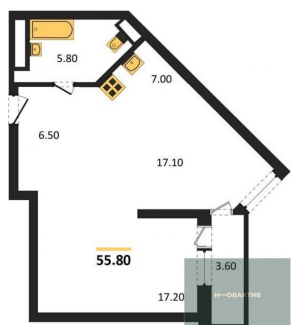

Количество комнат 1
Общая площадь 41.4 м²
Цена за м² 195 652.-
Жилая площадь 19.4 м²
Площадь кухни 11.9 м²
Этаж 14
Этажей в доме 30
Тип санузла Совмещенный

2-к.квартира, 56.1 м², 16 эт.

8 800 000.-

Количество комнат 2
Общая площадь 56.1 м²
Цена за м² 156 863.-
Жилая площадь 34.3 м²
Площадь кухни 7 м²
Этаж 16
Этажей в доме 30
Тип санузла Совмещенный

2-к.квартира, 54.8 м², 17 эт.

9 100 000.-

Количество комнат 2
Общая площадь 54.8 м²
Цена за м² 166 058.-
Жилая площадь 35.6 м²
Площадь кухни 6.1 м²
Этаж 17
Этажей в доме 30
Тип санузла Совмещенный

2-к.квартира, 55.8 м², 17 эт.

9 150 000.-

Количество комнат 2
Общая площадь 55.8 м²
Цена за м² 163 978.-
Жилая площадь 34.3 м²
Площадь кухни 7 м²
Этаж 17

1-к.квартира, 41.1 м², 17 эт.

2-к.квартира, 54.8 м², 18 эт.

Студия, 33.9 м², 19 эт.

Студия, 33.8 м², 20 эт.

Этажей в доме 30
Тип санузла Совмещенный

8 150 000.-
Количество комнат 1
Общая площадь 41.1 м²
Цена за м² 198 297.-
Жилая площадь 19.4 м²
Площадь кухни 11.9 м²
Этаж 17
Этажей в доме 30
Тип санузла Совмещенный