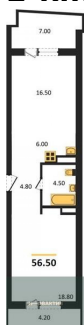

2-к.квартира, 56.5 м², 10 эт.

9 100 000.-

Количество комнат	2
Общая площадь	56.5 м²
Цена за м²	161 062.-
Жилая площадь	35.3 м²
Площадь кухни	6 м²
Этаж	10
Этажей в доме	30
Тип санузла	Совмещенный

2-к.квартира, 67.8 м², 10 эт.

9 990 000.-

Количество комнат	2
Общая площадь	67.8 м²
Цена за м²	147 345.-
Жилая площадь	37.5 м²
Площадь кухни	9.1 м²