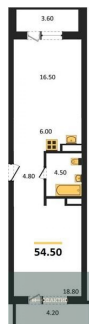

9 200 000.-

Количество комнат
Общая площадь
Цена за м²
Жилая площадь
Площадь кухни
Этаж
Этажей в доме
Тип санузла

2
53.7 м²
171 322.-
35.3 м²
5.5 м²
19
30
Совмещенный

1-к.квартира, 40.6 м², 22 эт.

8 250 000.-

2
67.4 м²
146 884.-
37.5 м²
9.1 м²
24
30
Совмещенный

7 100 000.-

Количество комнат
Общая площадь
Цена за м²
Жилая площадь
Площадь кухни
Этаж
Этажей в доме
Тип санузла

Студия
33.8 м²
210 059.-
14.8 м²
5.8 м²
24
30
Совмещенный

9 200 000.-

Количество комнат
Общая площадь
Цена за м²
Жилая площадь
Площадь кухни
Этаж
Этажей в доме
Тип санузла

2
54.5 м²
168 807.-
35.3 м²
6 м²
25
30
Совмещенный

8 950 000.-

Количество комнат
Общая площадь
Цена за м²
Жилая площадь
Площадь кухни
Этаж

1
44.9 м²
199 332.-
20.4 м²
11.7 м²
25

Этажей в доме 30
Тип санузла Совмещенный

2-к.квартира, 54.5 м², 26 эт.

8 990 000.-
Количество комнат 2
Общая площадь 54.5 м²
Цена за м² 164 954.-
Жилая площадь 35.3 м²
Площадь кухни 6 м²
Этаж 26
Этажей в доме 30
Тип санузла Совмещенный