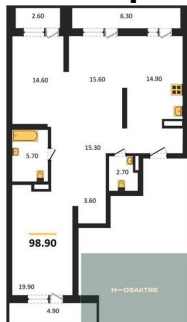

3-к.квартира, 98.9 м², 2 эт.

13 900 000.-
Количество комнат 3
Общая площадь 98.9 м²
Цена за м² 140 546.-
Жилая площадь 50.1 м²
Площадь кухни 14.9 м²
Этаж 2
Этажей в доме 30
Тип санузла 2