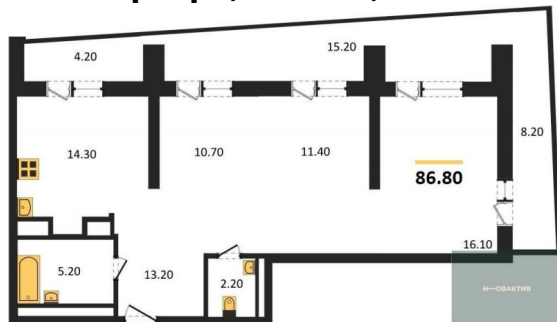

1-к.квартира, 39.8 м², 14 эт.