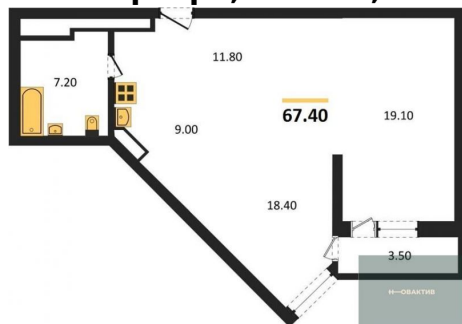

Количество комнат 1
 Общая площадь 40.6 м²
 Цена за м² 203 202.-
 Жилая площадь 16.3 м²
 Площадь кухни 10.8 м²
 Этаж 22
 Этажей в доме 30
 Тип санузла Совмещенный

2-к.квартира, 49 м², 22 эт.

8 900 000.-

9 200 000.-

Количество комнат
Общая площадь
Цена за м²
Жилая площадь
Площадь кухни
Этаж
Этажей в доме
Тип санузла

2
54.5 м²
168 807.-
35.3 м²
6 м²
25
30
Совмещенный

8 950 000.-

Количество комнат
Общая площадь
Цена за м²
Жилая площадь
Площадь кухни
Этаж

1
44.9 м²
199 332.-
20.4 м²
11.7 м²
25

Этажей в доме 30
Тип санузла Совмещенный

2-к.квартира, 54.5 м², 26 эт.

8 990 000.-
Количество комнат 2
Общая площадь 54.5 м²
Цена за м² 164 954.-
Жилая площадь 35.3 м²
Площадь кухни 6 м²
Этаж 26
Этажей в доме 30
Тип санузла Совмещенный

2-к.квартира, 67.4 м², 26 эт.

9 900 000.-
Количество комнат 2
Общая площадь 67.4 м²
Цена за м² 146 884.-
Жилая площадь 37.5 м²
Площадь кухни 9 м²
Этаж 26
Этажей в доме 30
Тип санузла Совмещенный

2-к.квартира, 55.7 м², 28 эт.