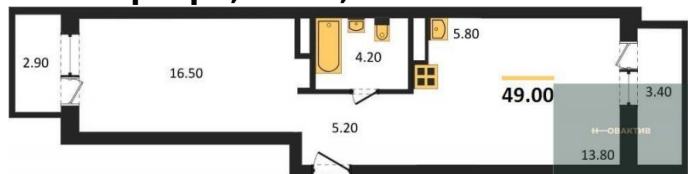

2-к.квартира, 53.9 м², 15 эт.

9 200 000.-

Количество комнат
Общая площадь
Цена за м²
Жилая площадь
Площадь кухни
Этаж
Этажей в доме
Тип санузла

2
53.9 м²
170 686.-
35.3 м²
5.5 м²
15
30
Совмещенный

2-к.квартира, 53.7 м², 19 эт.

9 200 000.-

Количество комнат
Общая площадь
Цена за м²
Жилая площадь
Площадь кухни
Этаж
Этажей в доме
Тип санузла

2
53.7 м²
171 322.-
35.3 м²
5.5 м²
19
30
Совмещенный

1-к.квартира, 40.6 м², 22 эт.

8 250 000.-

Количество комнат 1
 Общая площадь 40.6 м²
 Цена за м² 203 202.-
 Жилая площадь 16.3 м²
 Площадь кухни 10.8 м²
 Этаж 22
 Этажей в доме 30
 Тип санузла Совмещенный

2-к.квартира, 49 м², 22 эт.

8 900 000.-

Количество комнат 2
 Общая площадь 49 м²
 Цена за м² 181 633.-
 Жилая площадь 30.3 м²
 Площадь кухни 5.8 м²
 Этаж 22
 Этажей в доме 30
 Тип санузла Совмещенный

2-к.квартира, 53.6 м², 23 эт.

9 250 000.-

Количество комнат 2
 Общая площадь 53.6 м²
 Цена за м² 172 575.-
 Жилая площадь 35.3 м²
 Площадь кухни 5.5 м²
 Этаж 23
 Этажей в доме 30
 Тип санузла Совмещенный