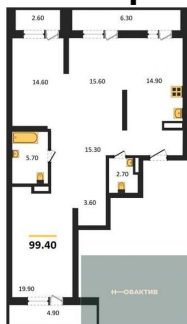

9 400 000.-
Количество комнат 2
Общая площадь 55.5 м²
Цена за м² 169 369.-
Жилая площадь 34.3 м²
Площадь кухни 7 м²
Этаж 30
Этажей в доме 30
Тип санузла Совмещенный

1-к.квартира, 44.5 м², 30 эт.

9 050 000.-
Количество комнат 1
Общая площадь 44.5 м²
Цена за м² 203 371.-
Жилая площадь 20.4 м²
Площадь кухни 11.7 м²
Этаж 30

Этажей в доме 30
Тип санузла Совмещенный

3-к.квартира, 80.2 м², 2 эт.

11 990 000.-
Количество комнат 3
Общая площадь 80.2 м²
Цена за м² 149 501.-
Жилая площадь 38.2 м²
Площадь кухни 14.3 м²
Этаж 2
Этажей в доме 30
Тип санузла Раздельный

3-к.квартира, 98.9 м², 2 эт.

13 900 000.-
Количество комнат 3
Общая площадь 98.9 м²
Цена за м² 140 546.-
Жилая площадь 50.1 м²
Площадь кухни 14.9 м²
Этаж 2
Этажей в доме 30
Тип санузла 2

3-к.квартира, 99.4 м², 3 эт.