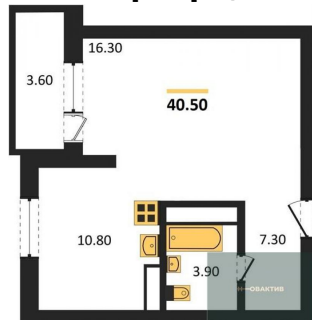

Количество комнат 2
 Общая площадь 49 м²
 Цена за м² 181 633.-
 Жилая площадь 30.3 м²
 Площадь кухни 5.8 м²
 Этаж 22
 Этажей в доме 30
 Тип санузла Совмещенный

2-к.квартира, 53.6 м², 23 эт.

9 250 000.-

Количество комнат 2
 Общая площадь 53.6 м²
 Цена за м² 172 575.-
 Жилая площадь 35.3 м²
 Площадь кухни 5.5 м²
 Этаж 23
 Этажей в доме 30
 Тип санузла Совмещенный

1-к.квартира, 40.5 м², 25 эт.

8 300 000.-

Количество комнат 1
 Общая площадь 40.5 м²
 Цена за м² 204 938.-
 Жилая площадь 16.3 м²
 Площадь кухни 10.8 м²
 Этаж 25
 Этажей в доме 30
 Тип санузла Совмещенный

2-к.квартира, 48.9 м², 25 эт.

8 950 000.-

Количество комнат	2
Общая площадь	48.9 м²
Цена за м²	183 027.-
Жилая площадь	30.3 м²
Площадь кухни	5.8 м²
Этаж	25
Этажей в доме	30
Тип санузла	Совмещенный

1-к.квартира, 40.5 м², 27 эт.

8 350 000.-	
Количество комнат	1
Общая площадь	40.5 м²
Цена за м²	206 173.-
Жилая площадь	16.3 м²
Площадь кухни	10.8 м²
Этаж	27
Этажей в доме	30
Тип санузла	Совмещенный

2-к.квартира, 48.9 м², 27 эт.

8 990 000.-	
Количество комнат	2
Общая площадь	48.9 м²
Цена за м²	183 845.-
Жилая площадь	30.3 м²
Площадь кухни	5.8 м²
Этаж	27
Этажей в доме	30
Тип санузла	Совмещенный