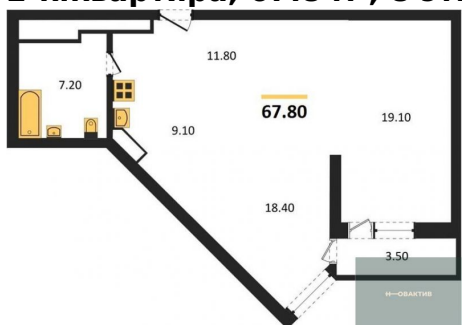

8 450 000.-

Количество комнат	1
Общая площадь	40.4 м²
Цена за м²	209 158.-
Жилая площадь	16.3 м²
Площадь кухни	10.8 м²
Этаж	30
Этажей в доме	30
Тип санузла	Совмещенный

2-к.квартира, 67.8 м², 2 эт.

9 500 000.-

Количество комнат	2
Общая площадь	67.8 м ²
Цена за м ²	140 118.-
Жилая площадь	37.5 м ²
Площадь кухни	9 м ²
Этаж	2
Этажей в доме	30
Тип санузла	Совмещенный

Студия, 34.2 м², 5 эт.

6 850 000.-

Количество комнат	Студия
Общая площадь	34.2 м ²
Цена за м ²	200 292.-
Жилая площадь	14.8 м ²
Площадь кухни	6 м ²
Этаж	5
Этажей в доме	30
Тип санузла	Совмещенный

2-к.квартира, 67.8 м², 8 эт.

9 900 000.-

Количество комнат	2
Общая площадь	67.8 м ²
Цена за м ²	146 018.-
Жилая площадь	37.5 м ²
Площадь кухни	9.1 м ²
Этаж	8
Этажей в доме	30
Тип санузла	Совмещенный

2-к.квартира, 56.5 м², 10 эт.

9 100 000.-

Количество комнат	2
Общая площадь	56.5 м ²
Цена за м ²	161 062.-
Жилая площадь	35.3 м ²
Площадь кухни	6 м ²
Этаж	10
Этажей в доме	30
Тип санузла	Совмещенный

2-к.квартира, 67.8 м², 10 эт.

9 990 000.-