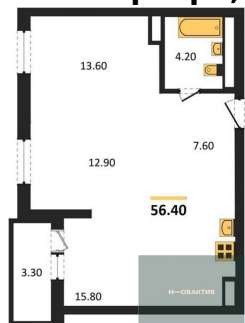

Специалист по ИТ

Серебряков Богдан

Телефон: [79915044763](tel:79915044763)

Email: serebryakov.b.s@novactiv.ru

Фотографии объекта

Планировки объекта

2-к.квартира, 53.9 м², 6 эт.

8 850 000.-

Количество комнат	2
Общая площадь	53.9 м ²
Цена за м ²	164 193.-
Жилая площадь	35.3 м ²
Площадь кухни	5.5 м ²
Этаж	6
Этажей в доме	30
Тип санузла	Совмещенный

2-к.квартира, 56.4 м², 6 эт.

10 500 000.-

Количество комнат	2
Общая площадь	56.4 м ²
Цена за м ²	186 170.-
Жилая площадь	26.5 м ²
Площадь кухни	15.8 м ²
Этаж	6
Этажей в доме	30
Тип санузла	Совмещенный

2-к.квартира, 53.9 м², 7 эт.

8 850 000.-

Количество комнат	2
Общая площадь	53.9 м ²
Цена за м ²	164 193.-
Жилая площадь	35.3 м ²
Площадь кухни	5.5 м ²
Этаж	7
Этажей в доме	30
Тип санузла	Совмещенный

2-к.квартира, 53.9 м², 11 эт.

Количество комнат	1
Общая площадь	40.9 м ²
Цена за м ²	198 044.-
Жилая площадь	16.3 м ²
Площадь кухни	10.8 м ²
Этаж	11

1-к.квартира, 40.9 м², 13 эт.

Этажей в доме
Тип санузла

30
Совмещенный

8 200 000.-

Количество комнат
Общая площадь
Цена за м²
Жилая площадь
Площадь кухни
Этаж
Этажей в доме
Тип санузла