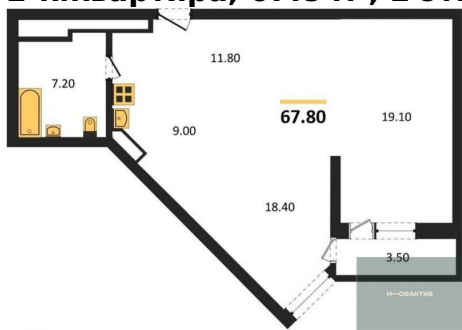

Количество комнат	1
Общая площадь	43.2 м²
Цена за м²	196 759.-
Жилая площадь	19.7 м²
Площадь кухни	12.4 м²
Этаж	30
Этажей в доме	30
Тип санузла	Совмещенный

2-к.квартира, 53.5 м², 30 эт.

8 850 000.-

Количество комнат	2
Общая площадь	53.5 м²
Цена за м²	165 421.-
Жилая площадь	35.3 м²
Площадь кухни	5.5 м²
Этаж	30
Этажей в доме	30
Тип санузла	Совмещенный

2-к.квартира, 55.8 м², 30 эт.

11 500 000.-

Количество комнат	2
Общая площадь	55.8 м²
Цена за м²	206 093.-
Жилая площадь	26.5 м²
Площадь кухни	15.8 м²
Этаж	30
Этажей в доме	30
Тип санузла	Совмещенный

1-к.квартира, 40.4 м², 30 эт.

8 450 000.-

Количество комнат	1
Общая площадь	40.4 м²
Цена за м²	209 158.-
Жилая площадь	16.3 м²
Площадь кухни	10.8 м²
Этаж	30
Этажей в доме	30
Тип санузла	Совмещенный

2-к.квартира, 67.8 м², 2 эт.

9 500 000.-

Количество комнат	2
Общая площадь	67.8 м ²
Цена за м ²	140 118.-
Жилая площадь	37.5 м ²
Площадь кухни	9 м ²
Этаж	2
Этажей в доме	30
Тип санузла	Совмещенный

Студия, 34.2 м², 5 эт.

6 850 000.-

Количество комнат	Студия
Общая площадь	34.2 м ²
Цена за м ²	200 292.-
Жилая площадь	14.8 м ²
Площадь кухни	6 м ²
Этаж	5
Этажей в доме	30
Тип санузла	Совмещенный