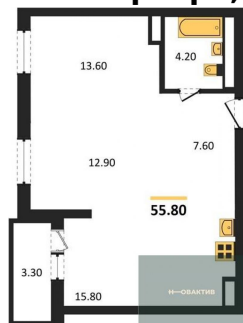

9 400 000.-	
Количество комнат	2
Общая площадь	53.6 м²
Цена за м²	175 373.-
Жилая площадь	35.3 м²
Площадь кухни	5.5 м²
Этаж	29
Этажей в доме	30
Тип санузла	Совмещенный

1-к.квартира, 43.2 м², 30 эт.

8 500 000.-

Количество комнат	1
Общая площадь	43.2 м²
Цена за м²	196 759.-
Жилая площадь	19.7 м²
Площадь кухни	12.4 м²
Этаж	30
Этажей в доме	30
Тип санузла	Совмещенный

2-к.квартира, 53.5 м², 30 эт.

8 850 000.-

Количество комнат	2
Общая площадь	53.5 м²
Цена за м²	165 421.-
Жилая площадь	35.3 м²
Площадь кухни	5.5 м²
Этаж	30
Этажей в доме	30
Тип санузла	Совмещенный

2-к.квартира, 55.8 м², 30 эт.

11 500 000.-

Количество комнат	2
Общая площадь	55.8 м²
Цена за м²	206 093.-
Жилая площадь	26.5 м²
Площадь кухни	15.8 м²
Этаж	30
Этажей в доме	30
Тип санузла	Совмещенный

1-к.квартира, 40.4 м², 30 эт.

8 450 000.-

Количество комнат	1
Общая площадь	40.4 м²
Цена за м²	209 158.-
Жилая площадь	16.3 м²
Площадь кухни	10.8 м²
Этаж	30
Этажей в доме	30
Тип санузла	Совмещенный

2-к.квартира, 67.8 м², 2 эт.

9 500 000.-