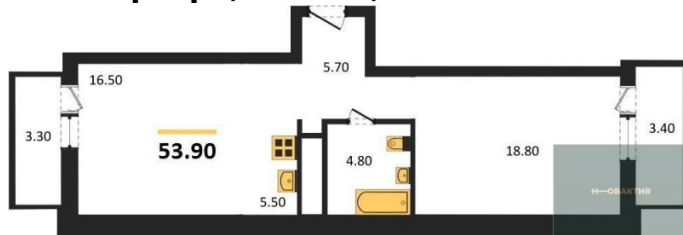

Количество комнат	2
Общая площадь	53.9 м ²
Цена за м ²	164 193.-
Жилая площадь	35.3 м ²
Площадь кухни	5.5 м ²
Этаж	6
Этажей в доме	30
Тип санузла	Совмещенный

2-к.квартира, 56.4 м², 6 эт.

10 500 000.-

Количество комнат	2
Общая площадь	56.4 м ²
Цена за м ²	186 170.-
Жилая площадь	26.5 м ²
Площадь кухни	15.8 м ²
Этаж	6
Этажей в доме	30
Тип санузла	Совмещенный

2-к.квартира, 53.9 м², 7 эт.

8 850 000.-

Количество комнат	2
Общая площадь	53.9 м ²
Цена за м ²	164 193.-
Жилая площадь	35.3 м ²
Площадь кухни	5.5 м ²
Этаж	7
Этажей в доме	30
Тип санузла	Совмещенный

2-к.квартира, 53.9 м², 11 эт.

8 990 000.-

Количество комнат	2
Общая площадь	53.9 м ²
Цена за м ²	166 790.-
Жилая площадь	35.3 м ²
Площадь кухни	5.5 м ²
Этаж	11
Этажей в доме	30
Тип санузла	Совмещенный

1-к.квартира, 40.9 м², 11 эт.

8 100 000.-

Количество комнат	1
Общая площадь	40.9 м ²
Цена за м ²	198 044.-
Жилая площадь	16.3 м ²
Площадь кухни	10.8 м ²
Этаж	11

1-к.квартира, 40.9 м², 13 эт.

Этажей в доме
Тип санузла

30
Совмещенный

8 200 000.-

Количество комнат
Общая площадь
Цена за м²
Жилая площадь
Площадь кухни
Этаж
Этажей в доме
Тип санузла