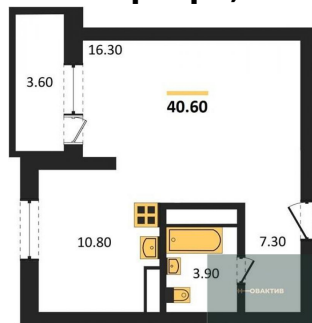

1
40.9 м²
200 489.-
16.3 м²
10.8 м²
13
30
Совмещенный

2-к.квартира, 53.9 м², 14 эт.

8 900 000.-

Количество комнат
Общая площадь
Цена за м²
Жилая площадь
Площадь кухни
Этаж
Этажей в доме
Тип санузла

2
53.9 м²
165 121.-
35.3 м²
5.5 м²
14
30
Совмещенный

2-к.квартира, 53.9 м², 15 эт.

9 200 000.-

Количество комнат
Общая площадь
Цена за м²
Жилая площадь
Площадь кухни
Этаж
Этажей в доме
Тип санузла

2
53.9 м²
170 686.-
35.3 м²
5.5 м²
15
30
Совмещенный

2-к.квартира, 53.7 м², 19 эт.

9 200 000.-

Количество комнат
Общая площадь
Цена за м²
Жилая площадь
Площадь кухни
Этаж
Этажей в доме
Тип санузла

2
53.7 м²
171 322.-
35.3 м²
5.5 м²
19
30
Совмещенный

1-к.квартира, 40.6 м², 22 эт.

8 250 000.-

Количество комнат 1
 Общая площадь 40.6 м²
 Цена за м² 203 202.-
 Жилая площадь 16.3 м²
 Площадь кухни 10.8 м²
 Этаж 22
 Этажей в доме 30
 Тип санузла Совмещенный

2-к.квартира, 49 м², 22 эт.

8 900 000.-