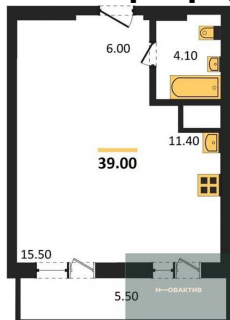

3-к.квартира, 98.9 м², 2 эт.

13 900 000.-
Количество комнат 3
Общая площадь 98.9 м²
Цена за м² 140 546.-
Жилая площадь 50.1 м²
Площадь кухни 14.9 м²
Этаж 2
Этажей в доме 30
Тип санузла 2

3-к.квартира, 99.4 м², 3 эт.

Этажей в доме
Тип санузла

30
Совмещенный

1-к.квартира, 39.2 м², 28 эт.

7 850 000.-

Количество комнат	1
Общая площадь	39.2 м²
Цена за м²	200 255.-
Жилая площадь	17.3 м²
Площадь кухни	11.4 м²
Этаж	28
Этажей в доме	30
Тип санузла	Совмещенный

1-к.квартира, 39 м², 28 эт.

8 100 000.-

Количество комнат	1
Общая площадь	39 м²
Цена за м²	207 692.-
Жилая площадь	15.5 м²
Площадь кухни	11.4 м²
Этаж	28
Этажей в доме	30
Тип санузла	Совмещенный