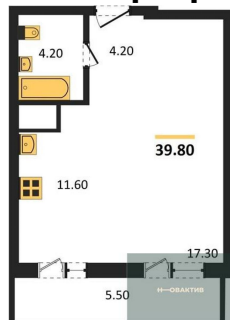

3-к.квартира, 86.6 м², 17 эт.