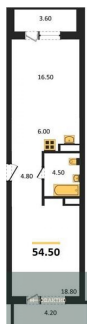

1-к.квартира, 40.5 м², 25 эт.

8 300 000.-

Количество комнат 1
 Общая площадь 40.5 м²
 Цена за м² 204 938.-
 Жилая площадь 16.3 м²
 Площадь кухни 10.8 м²
 Этаж 25
 Этажей в доме 30
 Тип санузла Совмещенный

1
44.9 м²
199 332.-
20.4 м²
11.7 м²
25

Этажей в доме 30
Тип санузла Совмещенный

2-к.квартира, 54.5 м², 26 эт.

8 990 000.-
Количество комнат 2
Общая площадь 54.5 м²
Цена за м² 164 954.-
Жилая площадь 35.3 м²
Площадь кухни 6 м²
Этаж 26
Этажей в доме 30
Тип санузла Совмещенный

2-к.квартира, 67.4 м², 26 эт.

9 900 000.-
Количество комнат 2
Общая площадь 67.4 м²
Цена за м² 146 884.-
Жилая площадь 37.5 м²
Площадь кухни 9 м²
Этаж 26
Этажей в доме 30
Тип санузла Совмещенный

2-к.квартира, 55.7 м², 28 эт.

9 300 000.-
Количество комнат 2
Общая площадь 55.7 м²
Цена за м² 166 966.-
Жилая площадь 34.3 м²
Площадь кухни 7 м²
Этаж 28
Этажей в доме 30
Тип санузла Совмещенный

2-к.квартира, 54.5 м², 29 эт.

9 350 000.-
Количество комнат 2
Общая площадь 54.5 м²
Цена за м² 171 560.-
Жилая площадь 35.3 м²
Площадь кухни 6 м²
Этаж 29