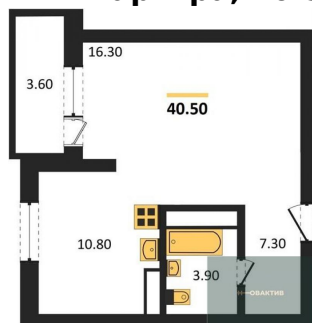

9 200 000.-

Количество комнат
Общая площадь
Цена за м²
Жилая площадь
Площадь кухни
Этаж
Этажей в доме
Тип санузла

2
53.7 м²
171 322.-
35.3 м²
5.5 м²
19
30
Совмещенный

1-к.квартира, 40.6 м², 22 эт.

8 250 000.-

Количество комнат 1
 Общая площадь 40.6 м²
 Цена за м² 203 202.-
 Жилая площадь 16.3 м²
 Площадь кухни 10.8 м²
 Этаж 22
 Этажей в доме 30
 Тип санузла Совмещенный

2-к.квартира, 49 м², 22 эт.

8 900 000.-

Количество комнат 2
 Общая площадь 49 м²
 Цена за м² 181 633.-
 Жилая площадь 30.3 м²
 Площадь кухни 5.8 м²
 Этаж 22
 Этажей в доме 30
 Тип санузла Совмещенный

2-к.квартира, 53.6 м², 23 эт.

9 250 000.-

Количество комнат 2
 Общая площадь 53.6 м²
 Цена за м² 172 575.-
 Жилая площадь 35.3 м²
 Площадь кухни 5.5 м²
 Этаж 23
 Этажей в доме 30
 Тип санузла Совмещенный

1-к.квартира, 40.5 м², 25 эт.

8 300 000.-

Количество комнат 1
 Общая площадь 40.5 м²
 Цена за м² 204 938.-
 Жилая площадь 16.3 м²
 Площадь кухни 10.8 м²
 Этаж 25
 Этажей в доме 30
 Тип санузла Совмещенный