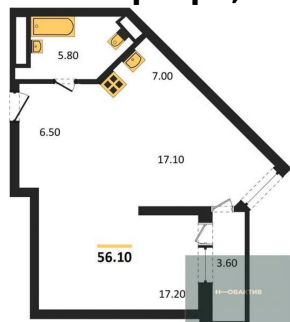

Этаж	10
Этажей в доме	30
Тип санузла	Совмещенный

9 100 000.-	
Количество комнат	2
Общая площадь	56.1 м²
Цена за м²	162 210.-
Жилая площадь	34.3 м²
Площадь кухни	7 м²
Этаж	10
Этажей в доме	30
Тип санузла	Совмещенный

8 700 000.-	
Количество комнат	1
Общая площадь	45.6 м²
Цена за м²	190 789.-
Жилая площадь	20.4 м²
Площадь кухни	11.9 м²
Этаж	10
Этажей в доме	30
Тип санузла	Совмещенный

9 990 000.-	
Количество комнат	2
Общая площадь	67.8 м²
Цена за м²	147 345.-
Жилая площадь	37.5 м²
Площадь кухни	9.1 м²
Этаж	12
Этажей в доме	30
Тип санузла	Совмещенный

8 050 000.-	
Количество комнат	1
Общая площадь	41.4 м²
Цена за м²	194 444.-
Жилая площадь	19.4 м²
Площадь кухни	11.9 м²
Этаж	13

1-к.квартира, 41.4 м², 14 эт.

Этажей в доме
Тип санузла

30
Совмещенный

8 100 000.-

Количество комнат 1
Общая площадь 41.4 м²
Цена за м² 195 652.-
Жилая площадь 19.4 м²
Площадь кухни 11.9 м²
Этаж 14
Этажей в доме 30
Тип санузла Совмещенный

2-к.квартира, 56.1 м², 16 эт.

8 800 000.-

Количество комнат 2
Общая площадь 56.1 м²
Цена за м² 156 863.-
Жилая площадь 34.3 м²
Площадь кухни 7 м²
Этаж 16
Этажей в доме 30
Тип санузла Совмещенный