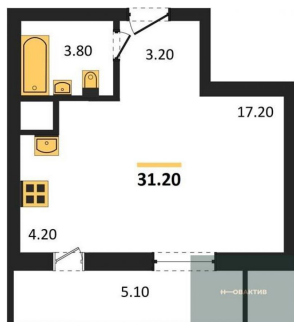

15 200 000.-
Количество комнат 3
Общая площадь 100.2 м²
Цена за м² 151 697.-
Жилая площадь 50.1 м²
Площадь кухни 14.9 м²
Этаж 21

Этажей в доме 30
Тип санузла 2

1-к.квартира, 39.1 м², 23 эт.

8 100 000.-
Количество комнат 1
Общая площадь 39.1 м²
Цена за м² 207 161.-
Жилая площадь 15.5 м²
Площадь кухни 11.4 м²
Этаж 23
Этажей в доме 30
Тип санузла Совмещенный

2-к.квартира, 53.8 м², 25 эт.

9 600 000.-
Количество комнат 2
Общая площадь 53.8 м²
Цена за м² 178 439.-
Жилая площадь 31.5 м²
Площадь кухни 6.8 м²
Этаж 25
Этажей в доме 30
Тип санузла Раздельный

1-к.квартира, 39.2 м², 25 эт.

8 050 000.-
Количество комнат 1
Общая площадь 39.2 м²
Цена за м² 205 357.-
Жилая площадь 17.3 м²
Площадь кухни 11.4 м²
Этаж 25
Этажей в доме 30
Тип санузла Совмещенный

Студия, 31.2 м², 27 эт.

7 300 000.-
Количество комнат Студия
Общая площадь 31.2 м²
Цена за м² 233 974.-
Жилая площадь 17.2 м²
Площадь кухни 4.2 м²
Этаж 27

Этажей в доме
Тип санузла

30
Совмещенный

1-к.квартира, 39.2 м², 28 эт.

7 850 000.-

Количество комнат	1
Общая площадь	39.2 м²
Цена за м²	200 255.-
Жилая площадь	17.3 м²
Площадь кухни	11.4 м²
Этаж	28
Этажей в доме	30
Тип санузла	Совмещенный