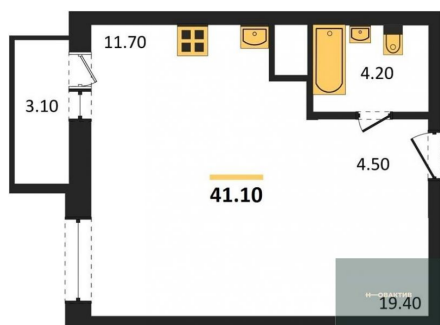

Количество комнат	1
Общая площадь	40.9 м ²
Цена за м ²	198 044.-
Жилая площадь	16.3 м ²
Площадь кухни	10.8 м ²
Этаж	11

1-к.квартира, 40.9 м², 13 эт.

Этажей в доме
Тип санузла

30
Совмещенный

8 200 000.-

Количество комнат
Общая площадь
Цена за м²
Жилая площадь
Площадь кухни
Этаж
Этажей в доме
Тип санузла

1-к.квартира, 41.1 м², 23 эт.

Этажей в доме
Тип санузла

30
Совмещенный

8 850 000.-

Количество комнат
Общая площадь
Цена за м²
Жилая площадь
Площадь кухни
Этаж
Этажей в доме
Тип санузла

1
44.9 м²
197 105.-
20.4 м²
11.9 м²
20
30
Совмещенный

9 250 000.-

Количество комнат
Общая площадь
Цена за м²
Жилая площадь
Площадь кухни
Этаж
Этажей в доме
Тип санузла

2
56 м²
165 179.-
35.3 м²
6 м²
22
30
Совмещенный

8 900 000.-

Количество комнат
Общая площадь
Цена за м²
Жилая площадь
Площадь кухни
Этаж
Этажей в доме
Тип санузла

1
44.9 м²
198 218.-
20.4 м²
11.9 м²
22
30
Совмещенный

8 250 000.-

Количество комнат
Общая площадь
Цена за м²
Жилая площадь
Площадь кухни
Этаж

1
41.1 м²
200 730.-
19.4 м²
11.7 м²
23

2-к.квартира, 67.4 м², 24 эт.