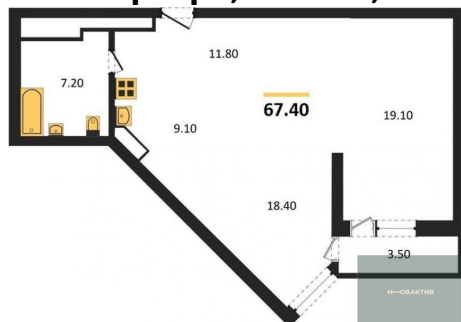

Количество комнат	1
Общая площадь	40.9 м ²
Цена за м ²	198 044.-
Жилая площадь	16.3 м ²
Площадь кухни	10.8 м ²
Этаж	11

1-к.квартира, 40.9 м², 13 эт.

Этажей в доме
Тип санузла

30
Совмещенный

8 200 000.-

Количество комнат
Общая площадь
Цена за м²
Жилая площадь
Площадь кухни
Этаж
Этажей в доме
Тип санузла

9 250 000.-

Количество комнат
Общая площадь
Цена за м²
Жилая площадь
Площадь кухни
Этаж
Этажей в доме
Тип санузла

2
56 м²
165 179.-
35.3 м²
6 м²
22
30
Совмещенный

8 900 000.-

Количество комнат
Общая площадь
Цена за м²
Жилая площадь
Площадь кухни
Этаж
Этажей в доме
Тип санузла

1
44.9 м²
198 218.-
20.4 м²
11.9 м²
22
30
Совмещенный

8 250 000.-

Количество комнат
Общая площадь
Цена за м²
Жилая площадь
Площадь кухни
Этаж

1
41.1 м²
200 730.-
19.4 м²
11.7 м²
23

2-к.квартира, 67.4 м², 24 эт.

Студия, 33.8 м², 24 эт.

2-к.квартира, 54.5 м², 25 эт.

1-к.квартира, 44.9 м², 25 эт.

Этажей в доме
Тип санузла

30
Совмещенный

9 900 000.-

Количество комнат
Общая площадь
Цена за м²
Жилая площадь
Площадь кухни
Этаж
Этажей в доме
Тип санузла