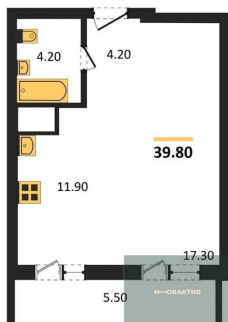

9 400 000.-	
Количество комнат	2
Общая площадь	53.6 м²
Цена за м²	175 373.-
Жилая площадь	35.3 м²
Площадь кухни	5.5 м²
Этаж	29
Этажей в доме	30
Тип санузла	Совмещенный

1-к.квартира, 43.2 м², 30 эт.

8 500 000.-

Этажей в доме 30
Тип санузла Совмещенный

3-к.квартира, 80.2 м², 2 эт.

11 990 000.-
Количество комнат 3
Общая площадь 80.2 м²
Цена за м² 149 501.-
Жилая площадь 38.2 м²
Площадь кухни 14.3 м²
Этаж 2
Этажей в доме 30
Тип санузла Раздельный

3-к.квартира, 98.9 м², 2 эт.

13 900 000.-
Количество комнат 3
Общая площадь 98.9 м²
Цена за м² 140 546.-
Жилая площадь 50.1 м²
Площадь кухни 14.9 м²
Этаж 2
Этажей в доме 30
Тип санузла 2

3-к.квартира, 99.4 м², 3 эт.

13 900 000.-
Количество комнат 3
Общая площадь 99.4 м²
Цена за м² 139 839.-
Жилая площадь 50.1 м²
Площадь кухни 14.9 м²
Этаж 3
Этажей в доме 30
Тип санузла 2

1-к.квартира, 39.8 м², 4 эт.

8 100 000.-
Количество комнат 1
Общая площадь 39.8 м²
Цена за м² 203 518.-
Жилая площадь 17.3 м²
Площадь кухни 11.9 м²
Этаж 4