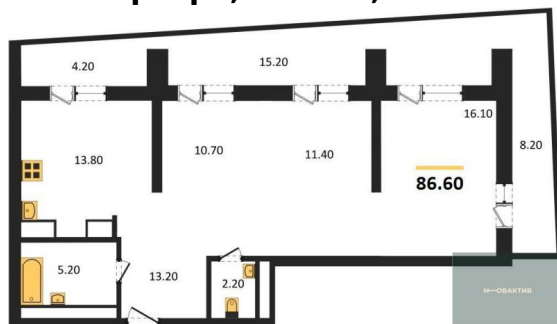

1-к.квартира, 39.3 м², 17 эт.