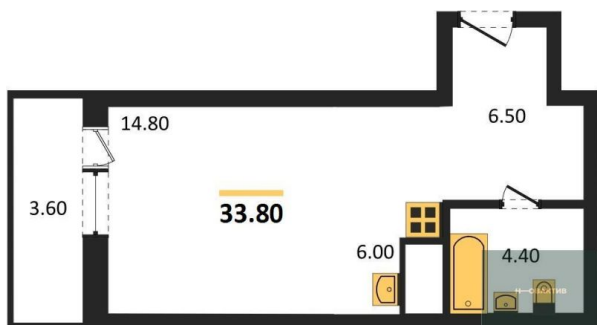

1-к.квартира, 44.9 м², 20 эт.