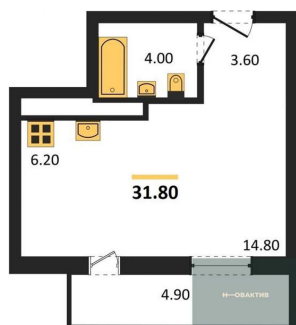

8 450 000.-

Количество комнат	1
Общая площадь	40.4 м²
Цена за м²	209 158.-
Жилая площадь	16.3 м²
Площадь кухни	10.8 м²
Этаж	30
Этажей в доме	30
Тип санузла	Совмещенный

2-к.квартира, 67.8 м², 2 эт.

9 500 000.-

Этажей в доме 30
Тип санузла Совмещенный

3-к.квартира, 99.4 м², 4 эт.

14 300 000.-
Количество комнат 3
Общая площадь 99.4 м²
Цена за м² 143 863.-
Жилая площадь 50.1 м²
Площадь кухни 14.9 м²
Этаж 4
Этажей в доме 30
Тип санузла 2

3-к.квартира, 99.4 м², 5 эт.

14 400 000.-
Количество комнат 3
Общая площадь 99.4 м²
Цена за м² 144 869.-
Жилая площадь 50.1 м²
Площадь кухни 14.9 м²
Этаж 5
Этажей в доме 30
Тип санузла 2

3-к.квартира, 100.6 м², 10 эт.

14 990 000.-
Количество комнат 3
Общая площадь 100.6 м²
Цена за м² 149 006.-
Жилая площадь 50.1 м²
Площадь кухни 14.9 м²
Этаж 10
Этажей в доме 30
Тип санузла 2

Студия, 31.8 м², 13 эт.

7 150 000.-
Количество комнат Студия
Общая площадь 31.8 м²
Цена за м² 224 843.-
Жилая площадь 14.8 м²
Площадь кухни 6.2 м²
Этаж 13