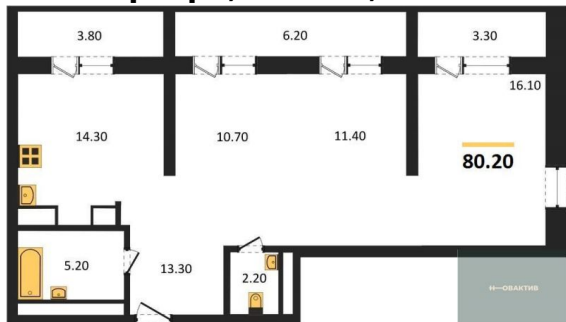

9 400 000.-
Количество комнат 2
Общая площадь 55.5 м²
Цена за м² 169 369.-
Жилая площадь 34.3 м²
Площадь кухни 7 м²
Этаж 30
Этажей в доме 30
Тип санузла Совмещенный

1-к.квартира, 44.5 м², 30 эт.

9 050 000.-
Количество комнат 1
Общая площадь 44.5 м²
Цена за м² 203 371.-
Жилая площадь 20.4 м²
Площадь кухни 11.7 м²
Этаж 30

Этажей в доме 30
Тип санузла Совмещенный

3-к.квартира, 80.2 м², 2 эт.

11 990 000.-
Количество комнат 3
Общая площадь 80.2 м²
Цена за м² 149 501.-
Жилая площадь 38.2 м²
Площадь кухни 14.3 м²
Этаж 2
Этажей в доме 30
Тип санузла Раздельный