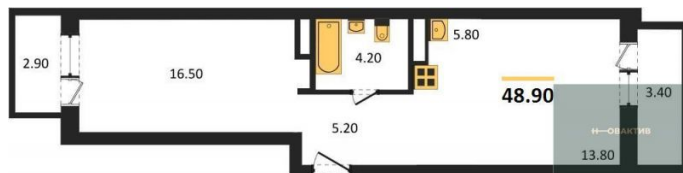

Количество комнат 2
 Общая площадь 49 м²
 Цена за м² 181 633.-
 Жилая площадь 30.3 м²
 Площадь кухни 5.8 м²
 Этаж 22
 Этажей в доме 30
 Тип санузла Совмещенный

2-к.квартира, 53.6 м², 23 эт.

9 250 000.-

Количество комнат 2
 Общая площадь 53.6 м²
 Цена за м² 172 575.-
 Жилая площадь 35.3 м²
 Площадь кухни 5.5 м²
 Этаж 23
 Этажей в доме 30
 Тип санузла Совмещенный

1-к.квартира, 40.5 м², 25 эт.

8 300 000.-

Количество комнат 1
 Общая площадь 40.5 м²
 Цена за м² 204 938.-
 Жилая площадь 16.3 м²
 Площадь кухни 10.8 м²
 Этаж 25
 Этажей в доме 30
 Тип санузла Совмещенный

2-к.квартира, 48.9 м², 25 эт.

8 950 000.-

Количество комнат	2
Общая площадь	48.9 м²
Цена за м²	183 027.-
Жилая площадь	30.3 м²
Площадь кухни	5.8 м²
Этаж	25
Этажей в доме	30
Тип санузла	Совмещенный

1-к.квартира, 40.5 м², 27 эт.

8 350 000.-	
Количество комнат	1
Общая площадь	40.5 м²
Цена за м²	206 173.-
Жилая площадь	16.3 м²
Площадь кухни	10.8 м²
Этаж	27
Этажей в доме	30
Тип санузла	Совмещенный

2-к.квартира, 48.9 м², 27 эт.

8 990 000.-	
Количество комнат	2
Общая площадь	48.9 м²
Цена за м²	183 845.-
Жилая площадь	30.3 м²
Площадь кухни	5.8 м²
Этаж	27
Этажей в доме	30
Тип санузла	Совмещенный