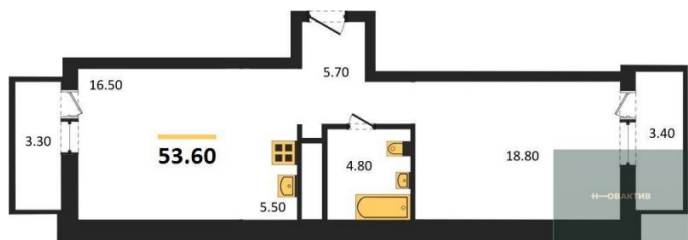

2-к.квартира, 48.9 м², 25 эт.

8 950 000.-

Количество комнат	2
Общая площадь	48.9 м²
Цена за м²	183 027.-
Жилая площадь	30.3 м²
Площадь кухни	5.8 м²
Этаж	25
Этажей в доме	30
Тип санузла	Совмещенный

1-к.квартира, 40.5 м², 27 эт.

8 350 000.-	
Количество комнат	1
Общая площадь	40.5 м²
Цена за м²	206 173.-
Жилая площадь	16.3 м²
Площадь кухни	10.8 м²
Этаж	27
Этажей в доме	30
Тип санузла	Совмещенный

2-к.квартира, 48.9 м², 27 эт.

8 990 000.-	
Количество комнат	2
Общая площадь	48.9 м²
Цена за м²	183 845.-
Жилая площадь	30.3 м²
Площадь кухни	5.8 м²
Этаж	27
Этажей в доме	30
Тип санузла	Совмещенный

1-к.квартира, 43.2 м², 29 эт.

8 400 000.-	
Количество комнат	1
Общая площадь	43.2 м²
Цена за м²	194 444.-
Жилая площадь	19.7 м²
Площадь кухни	12.4 м²
Этаж	29
Этажей в доме	30
Тип санузла	Совмещенный

2-к.квартира, 53.6 м², 29 эт.

9 400 000.-	
Количество комнат	2
Общая площадь	53.6 м²
Цена за м²	175 373.-
Жилая площадь	35.3 м²
Площадь кухни	5.5 м²
Этаж	29
Этажей в доме	30
Тип санузла	Совмещенный

1-к.квартира, 43.2 м², 30 эт.

8 500 000.-