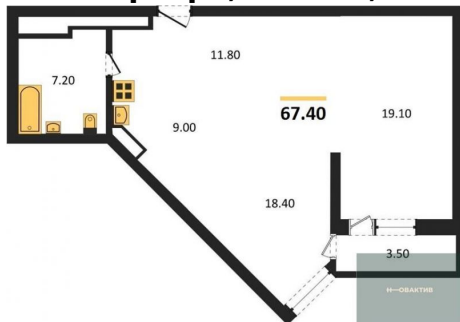

9 400 000.-	
Количество комнат	2
Общая площадь	53.6 м²
Цена за м²	175 373.-
Жилая площадь	35.3 м²
Площадь кухни	5.5 м²
Этаж	29
Этажей в доме	30
Тип санузла	Совмещенный

1-к.квартира, 43.2 м², 30 эт.

8 500 000.-

2-к.квартира, 67.4 м², 26 эт.

9 900 000.-
Количество комнат 2
Общая площадь 67.4 м²
Цена за м² 146 884.-
Жилая площадь 37.5 м²
Площадь кухни 9 м²
Этаж 26
Этажей в доме 30
Тип санузла Совмещенный

2-к.квартира, 55.7 м², 28 эт.

9 300 000.-
Количество комнат 2
Общая площадь 55.7 м²
Цена за м² 166 966.-
Жилая площадь 34.3 м²
Площадь кухни 7 м²
Этаж 28
Этажей в доме 30
Тип санузла Совмещенный

2-к.квартира, 54.5 м², 29 эт.

9 350 000.-
Количество комнат 2
Общая площадь 54.5 м²
Цена за м² 171 560.-
Жилая площадь 35.3 м²
Площадь кухни 6 м²
Этаж 29

Этажей в доме 30
Тип санузла Совмещенный

2-к.квартира, 67.4 м², 29 эт.

9 990 000.-
Количество комнат 2
Общая площадь 67.4 м²
Цена за м² 148 220.-
Жилая площадь 37.5 м²
Площадь кухни 9 м²
Этаж 29
Этажей в доме 30
Тип санузла Совмещенный