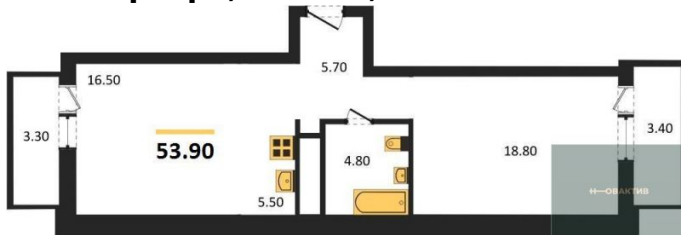

8 990 000.-

Количество комнат	2
Общая площадь	53.9 м ²
Цена за м ²	166 790.-
Жилая площадь	35.3 м ²
Площадь кухни	5.5 м ²
Этаж	11
Этажей в доме	30
Тип санузла	Совмещенный

1-к.квартира, 40.9 м², 11 эт.

8 100 000.-

Количество комнат	1
Общая площадь	40.9 м ²
Цена за м ²	198 044.-
Жилая площадь	16.3 м ²
Площадь кухни	10.8 м ²
Этаж	11

1-к.квартира, 40.9 м², 13 эт.

Этажей в доме
Тип санузла

30
Совмещенный

8 200 000.-

Количество комнат
Общая площадь
Цена за м²
Жилая площадь
Площадь кухни
Этаж
Этажей в доме
Тип санузла

1
40.9 м²
200 489.-
16.3 м²
10.8 м²
13
30
Совмещенный

2-к.квартира, 53.9 м², 14 эт.

8 900 000.-

Количество комнат
Общая площадь
Цена за м²
Жилая площадь
Площадь кухни
Этаж
Этажей в доме
Тип санузла

2
53.9 м²
165 121.-
35.3 м²
5.5 м²
14
30
Совмещенный

2-к.квартира, 53.9 м², 15 эт.

9 200 000.-

Количество комнат
Общая площадь
Цена за м²
Жилая площадь
Площадь кухни
Этаж
Этажей в доме
Тип санузла

2
53.9 м²
170 686.-
35.3 м²
5.5 м²
15
30
Совмещенный

2-к.квартира, 53.7 м², 19 эт.