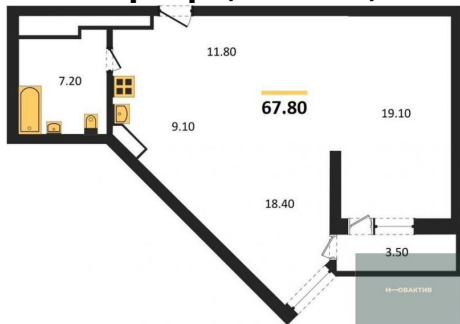

9 100 000.-

Количество комнат	2
Общая площадь	56.5 м ²
Цена за м ²	161 062.-
Жилая площадь	35.3 м ²
Площадь кухни	6 м ²
Этаж	10
Этажей в доме	30
Тип санузла	Совмещенный

2-к.квартира, 67.8 м², 10 эт.

9 990 000.-

Количество комнат	2
Общая площадь	67.8 м ²
Цена за м ²	147 345.-
Жилая площадь	37.5 м ²
Площадь кухни	9.1 м ²

2-к.квартира, 56.1 м², 10 эт.

1-к.квартира, 45.6 м², 10 эт.

2-к.квартира, 67.8 м², 12 эт.

1-к.квартира, 41.4 м², 13 эт.

Этаж	10
Этажей в доме	30
Тип санузла	Совмещенный

9 100 000.-	
Количество комнат	2
Общая площадь	56.1 м²
Цена за м²	162 210.-
Жилая площадь	34.3 м²
Площадь кухни	7 м²
Этаж	10
Этажей в доме	30
Тип санузла	Совмещенный

8 700 000.-	
Количество комнат	1
Общая площадь	45.6 м²
Цена за м²	190 789.-
Жилая площадь	20.4 м²
Площадь кухни	11.9 м²
Этаж	10
Этажей в доме	30
Тип санузла	Совмещенный

9 990 000.-	
Количество комнат	2
Общая площадь	67.8 м²
Цена за м²	147 345.-
Жилая площадь	37.5 м²
Площадь кухни	9.1 м²
Этаж	12
Этажей в доме	30
Тип санузла	Совмещенный