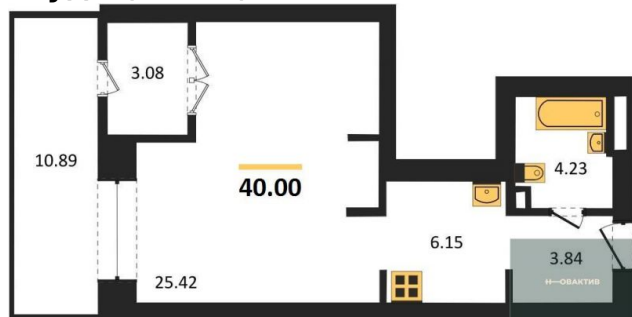

Количество комнат	Студия
Общая площадь	40.5 м ²
Цена за м ²	159 210.-
Жилая площадь	24.24 м ²
Площадь кухни	3.43 м ²
Этаж	1
Этажей в доме	4
Тип санузла	Совмещенный

1-к.квартира, 62.6 м², 1 эт.

9 640 000.-

Количество комнат	1
Общая площадь	62.6 м ²
Цена за м ²	153 994.-
Жилая площадь	13.6 м ²
Площадь кухни	36.17 м ²
Этаж	1
Этажей в доме	4
Тип санузла	Раздельный

1-к.квартира, 56.9 м², 1 эт.

9 172 000.-

Количество комнат	1
Общая площадь	56.9 м ²
Цена за м ²	161 195.-
Жилая площадь	13.95 м ²
Площадь кухни	28.11 м ²
Этаж	1
Этажей в доме	4
Тип санузла	Совмещенный

Студия, 40 м², 1 эт.

6 235 000.-

Количество комнат	Студия
Общая площадь	40 м ²
Цена за м ²	155 875.-
Жилая площадь	25.42 м ²
Площадь кухни	6.15 м ²
Этаж	1
Этажей в доме	4
Тип санузла	Совмещенный

1-к.квартира, 56.8 м², 2 эт.

8 752 000.-

Количество комнат	1
Общая площадь	56.8 м ²
Цена за м ²	154 085.-

Жилая площадь 13.95 м²
 Площадь кухни 28.11 м²
 Этаж 2
 Этажей в доме 4
 Тип санузла Совмещенный

Студия, 40.3 м², 2 эт.

5 944 000.-
 Количество комнат Студия
 Общая площадь 40.3 м²
 Цена за м² 147 494.-
 Жилая площадь 25.12 м²
 Площадь кухни 6.15 м²
 Этаж 2
 Этажей в доме 4
 Тип санузла Совмещенный