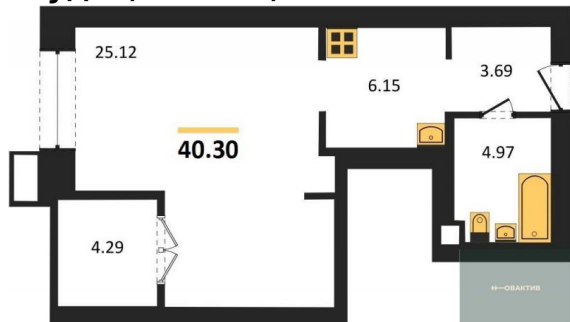

Количество комнат	1
Общая площадь	62.6 м ²
Цена за м ²	153 994.-
Жилая площадь	13.6 м ²
Площадь кухни	36.17 м ²
Этаж	1
Этажей в доме	4
Тип санузла	Раздельный

1-к.квартира, 56.9 м², 1 эт.

9 172 000.-

Количество комнат	1
Общая площадь	56.9 м ²
Цена за м ²	161 195.-
Жилая площадь	13.95 м ²
Площадь кухни	28.11 м ²
Этаж	1
Этажей в доме	4
Тип санузла	Совмещенный

Студия, 40 м², 1 эт.

6 235 000.-

Количество комнат	Студия
Общая площадь	40 м ²
Цена за м ²	155 875.-
Жилая площадь	25.42 м ²
Площадь кухни	6.15 м ²
Этаж	1
Этажей в доме	4
Тип санузла	Совмещенный

1-к.квартира, 56.8 м², 2 эт.

8 752 000.-

Количество комнат	1
Общая площадь	56.8 м ²
Цена за м ²	154 085.-

Жилая площадь 13.95 м²
 Площадь кухни 28.11 м²
 Этаж 2
 Этажей в доме 4
 Тип санузла Совмещенный

Студия, 40.3 м², 2 эт.

5 944 000.-
 Количество комнат Студия
 Общая площадь 40.3 м²
 Цена за м² 147 494.-
 Жилая площадь 25.12 м²
 Площадь кухни 6.15 м²
 Этаж 2
 Этажей в доме 4
 Тип санузла Совмещенный

2-к.квартира, 78.9 м², 2 эт.

12 258 000.-
 Количество комнат 2
 Общая площадь 78.9 м²
 Цена за м² 155 361.-
 Жилая площадь 27.61 м²
 Площадь кухни 27.54 м²
 Этаж 2
 Этажей в доме 4
 Тип санузла 2

Студия, 40.5 м², 4 эт.