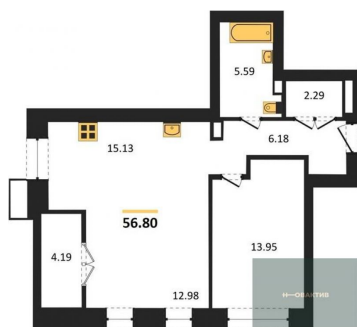

Количество комнат	1
Общая площадь	62.6 м ²
Цена за м ²	153 994.-
Жилая площадь	13.6 м ²
Площадь кухни	36.17 м ²
Этаж	1
Этажей в доме	4
Тип санузла	Раздельный

1-к.квартира, 56.9 м², 1 эт.

9 172 000.-

Количество комнат	1
Общая площадь	56.9 м ²
Цена за м ²	161 195.-
Жилая площадь	13.95 м ²
Площадь кухни	28.11 м ²
Этаж	1
Этажей в доме	4
Тип санузла	Совмещенный

Студия, 40 м², 1 эт.

6 235 000.-

Количество комнат	Студия
Общая площадь	40 м ²
Цена за м ²	155 875.-
Жилая площадь	25.42 м ²
Площадь кухни	6.15 м ²
Этаж	1
Этажей в доме	4
Тип санузла	Совмещенный

1-к.квартира, 56.8 м², 2 эт.

8 752 000.-

Количество комнат	1
Общая площадь	56.8 м ²
Цена за м ²	154 085.-

Жилая площадь 13.95 м²
 Площадь кухни 28.11 м²
 Этаж 2
 Этажей в доме 4
 Тип санузла Совмещенный

Студия, 40.3 м², 2 эт.

5 944 000.-
 Количество комнат Студия
 Общая площадь 40.3 м²
 Цена за м² 147 494.-
 Жилая площадь 25.12 м²
 Площадь кухни 6.15 м²
 Этаж 2
 Этажей в доме 4
 Тип санузла Совмещенный

2-к.квартира, 78.9 м², 2 эт.

12 258 000.-
 Количество комнат 2
 Общая площадь 78.9 м²
 Цена за м² 155 361.-
 Жилая площадь 27.61 м²
 Площадь кухни 27.54 м²
 Этаж 2
 Этажей в доме 4
 Тип санузла 2

Студия, 40.5 м², 4 эт.