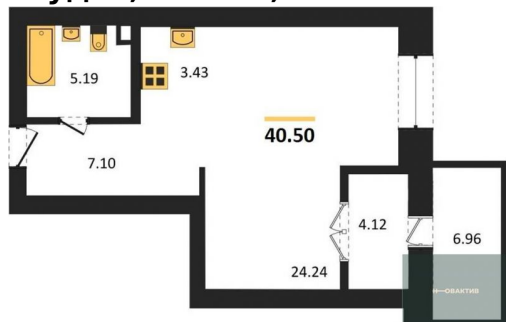

Специалист по ИТ

Серебряков Богдан

Телефон: [79915044763](tel:79915044763)

Email: serebryakov.b.s@novactiv.ru

Фотографии объекта

Планировки объекта

Студия, 40.5 м², 1 эт.

6 448 000.-

Количество комнат	Студия
Общая площадь	40.5 м ²
Цена за м ²	159 210.-
Жилая площадь	24.24 м ²
Площадь кухни	3.43 м ²
Этаж	1
Этажей в доме	4
Тип санузла	Совмещенный

1-к.квартира, 62.6 м², 1 эт.

9 640 000.-

Количество комнат	1
Общая площадь	62.6 м ²
Цена за м ²	153 994.-
Жилая площадь	13.6 м ²
Площадь кухни	36.17 м ²
Этаж	1
Этажей в доме	4
Тип санузла	Раздельный

1-к.квартира, 56.9 м², 1 эт.

9 172 000.-

Количество комнат	1
Общая площадь	56.9 м ²
Цена за м ²	161 195.-
Жилая площадь	13.95 м ²
Площадь кухни	28.11 м ²
Этаж	1
Этажей в доме	4
Тип санузла	Совмещенный

2-к.квартира, 78.9 м², 2 эт.

12 258 000.-
 Количество комнат 2
 Общая площадь 78.9 м²
 Цена за м² 155 361.-
 Жилая площадь 27.61 м²
 Площадь кухни 27.54 м²
 Этаж 2
 Этажей в доме 4
 Тип санузла 2

Студия, 40.5 м², 4 эт.