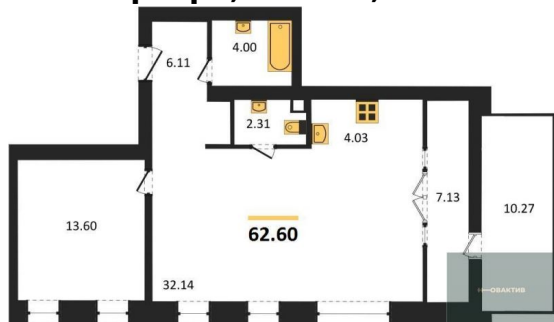

Специалист по ИТ

Серебряков Богдан

Телефон: [79915044763](tel:79915044763)

Email: serebryakov.b.s@novactiv.ru

Фотографии объекта

Планировки объекта

Студия, 40.5 м², 1 эт.

6 448 000.-

Количество комнат	Студия
Общая площадь	40.5 м ²
Цена за м ²	159 210.-
Жилая площадь	24.24 м ²
Площадь кухни	3.43 м ²
Этаж	1
Этажей в доме	4
Тип санузла	Совмещенный

1-к.квартира, 62.6 м², 1 эт.

9 640 000.-

Количество комнат	1
Общая площадь	62.6 м ²
Цена за м ²	153 994.-
Жилая площадь	13.6 м ²
Площадь кухни	36.17 м ²
Этаж	1
Этажей в доме	4
Тип санузла	Раздельный

1-к.квартира, 56.9 м², 1 эт.

9 172 000.-

Количество комнат	1
Общая площадь	56.9 м ²
Цена за м ²	161 195.-
Жилая площадь	13.95 м ²
Площадь кухни	28.11 м ²
Этаж	1
Этажей в доме	4
Тип санузла	Совмещенный

2-к.квартира, 78.9 м², 2 эт.

12 258 000.-
 Количество комнат 2
 Общая площадь 78.9 м²
 Цена за м² 155 361.-
 Жилая площадь 27.61 м²
 Площадь кухни 27.54 м²
 Этаж 2
 Этажей в доме 4
 Тип санузла 2

Студия, 40.5 м², 4 эт.