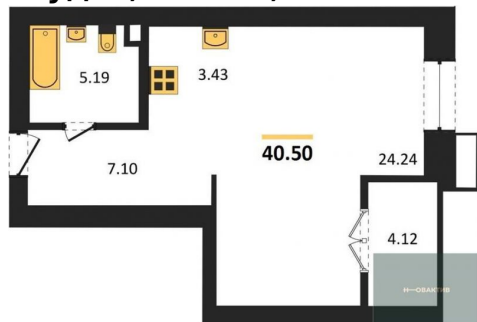

Количество комнат	1
Общая площадь	62.6 м ²
Цена за м ²	153 994.-
Жилая площадь	13.6 м ²
Площадь кухни	36.17 м ²
Этаж	1
Этажей в доме	4
Тип санузла	Раздельный

1-к.квартира, 56.9 м², 1 эт.

9 172 000.-

Количество комнат	1
Общая площадь	56.9 м ²
Цена за м ²	161 195.-
Жилая площадь	13.95 м ²
Площадь кухни	28.11 м ²
Этаж	1
Этажей в доме	4
Тип санузла	Совмещенный

Студия, 40 м², 1 эт.

6 235 000.-

Количество комнат	Студия
Общая площадь	40 м ²
Цена за м ²	155 875.-
Жилая площадь	25.42 м ²
Площадь кухни	6.15 м ²
Этаж	1
Этажей в доме	4
Тип санузла	Совмещенный

1-к.квартира, 56.8 м², 2 эт.

8 752 000.-

Количество комнат	1
Общая площадь	56.8 м ²
Цена за м ²	154 085.-

Жилая площадь 13.95 м²
 Площадь кухни 28.11 м²
 Этаж 2
 Этажей в доме 4
 Тип санузла Совмещенный

Студия, 40.3 м², 2 эт.

5 944 000.-
 Количество комнат Студия
 Общая площадь 40.3 м²
 Цена за м² 147 494.-
 Жилая площадь 25.12 м²
 Площадь кухни 6.15 м²
 Этаж 2
 Этажей в доме 4
 Тип санузла Совмещенный

2-к.квартира, 78.9 м², 2 эт.

12 258 000.-
 Количество комнат 2
 Общая площадь 78.9 м²
 Цена за м² 155 361.-
 Жилая площадь 27.61 м²
 Площадь кухни 27.54 м²
 Этаж 2
 Этажей в доме 4
 Тип санузла 2

Студия, 40.5 м², 4 эт.