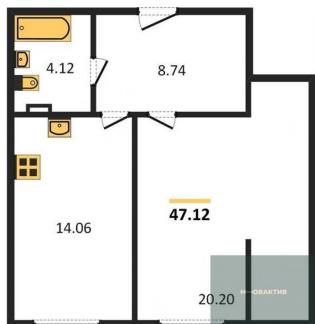

Количество комнат	Студия
Общая площадь	28.74 м ²
Цена за м ²	132 220.-

Жилая площадь	13.21 м²
Площадь кухни	3.31 м²
Этаж	3
Этажей в доме	11
Тип санузла	Совмещенный

Студия, 39.4 м², 3 эт.

4 640 000.-	
Количество комнат	Студия
Общая площадь	39.4 м²
Цена за м²	117 766.-
Жилая площадь	14.04 м²
Площадь кухни	6.16 м²
Этаж	3
Этажей в доме	11
Тип санузла	Совмещенный

1-к.квартира, 43.08 м², 3 эт.

4 940 000.-	
Количество комнат	1
Общая площадь	43.08 м²
Цена за м²	114 670.-
Жилая площадь	19.64 м²
Площадь кухни	8.1 м²
Этаж	3
Этажей в доме	11
Тип санузла	Совмещенный

1-к.квартира, 43.22 м², 3 эт.

5 020 000.-	
Количество комнат	1
Общая площадь	43.22 м²
Цена за м²	116 150.-
Жилая площадь	13.35 м²
Площадь кухни	15.43 м²
Этаж	3
Этажей в доме	11
Тип санузла	Совмещенный

1-к.квартира, 47.12 м², 3 эт.

5 340 000.-	
Количество комнат	1
Общая площадь	47.12 м²
Цена за м²	113 328.-
Жилая площадь	20.2 м²
Площадь кухни	14.06 м²
Этаж	3

Этажей в доме 11
Тип санузла Совмещенный

Студия, 36.49 м², 3 эт.

4 730 000.-
Количество комнат Студия
Общая площадь 36.49 м²
Цена за м² 129 625.-
Жилая площадь 22.54 м²
Площадь кухни 5.91 м²
Этаж 3
Этажей в доме 11
Тип санузла Совмещенный