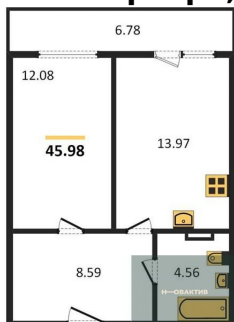

5 410 000.-
Количество комнат 1
Общая площадь 45.98 м²
Цена за м² 117 660.-
Жилая площадь 12.08 м²
Площадь кухни 13.97 м²
Этаж 5

1-к.квартира, 51.67 м², 5 эт.

1-к.квартира, 41.13 м², 6 эт.

Студия, 26.55 м², 6 эт.

6 290 000.-
Количество комнат 1
Общая площадь 41.2 м²
Цена за м² 152 670.-
Жилая площадь 13.65 м²
Площадь кухни 14.41 м²
Этаж 6
Этажей в доме 11
Тип санузла Совмещенный

6 190 000.-
Количество комнат 1
Общая площадь 40.85 м²
Цена за м² 151 530.-
Жилая площадь 9.15 м²
Площадь кухни 11.33 м²
Этаж 6
Этажей в доме 11
Тип санузла Совмещенный

4 850 000.-
Количество комнат Студия
Общая площадь 29.17 м²
Цена за м² 166 267.-
Жилая площадь 12.3 м²
Площадь кухни 4.56 м²
Этаж 6

1-к.квартира, 45.98 м², 6 эт.

1-к.квартира, 51.67 м², 6 эт.

1-к.квартира, 45.98 м², 7 эт.

1-к.квартира, 51.67 м², 7 эт.

Этажей в доме	11
Тип санузла	Совмещенный

6 750 000.-	
Количество комнат	1
Общая площадь	45.98 м²
Цена за м²	146 803.-
Жилая площадь	12.08 м²
Площадь кухни	13.97 м²
Этаж	6
Этажей в доме	11
Тип санузла	Совмещенный