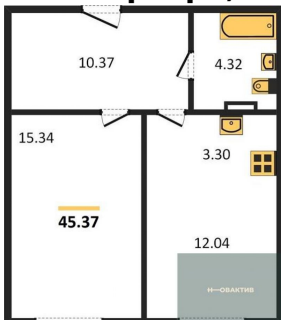

5 210 000.-

Количество комнат	1
Общая площадь	46.34 м ²
Цена за м ²	112 430.-
Жилая площадь	12.97 м ²
Площадь кухни	12.47 м ²
Этаж	2
Этажей в доме	11
Тип санузла	Совмещенный

Студия, 28.74 м², 3 эт.

3 800 000.-

Студия, 39.34 м², 5 эт.

4 730 000.-
Количество комнат Студия
Общая площадь 39.34 м²
Цена за м² 120 234.-
Жилая площадь 14.04 м²
Площадь кухни 6.16 м²
Этаж 5
Этажей в доме 11
Тип санузла Совмещенный

1-к.квартира, 42.98 м², 5 эт.

5 030 000.-
Количество комнат 1
Общая площадь 42.98 м²
Цена за м² 117 031.-
Жилая площадь 19.64 м²
Площадь кухни 8.01 м²
Этаж 5
Этажей в доме 11
Тип санузла Совмещенный

Студия, 37.3 м², 5 эт.

4 730 000.-
Количество комнат Студия
Общая площадь 37.3 м²
Цена за м² 126 810.-
Жилая площадь 20.14 м²
Площадь кухни 4.81 м²
Этаж 5

1-к.квартира, 43.19 м², 5 эт.

1-к.квартира, 45.37 м², 5 эт.

1-к.квартира, 47.08 м², 5 эт.

Студия, 37.29 м², 5 эт.

Этажей в доме 11
Тип санузла Совмещенный

5 150 000.-
Количество комнат 1
Общая площадь 43.19 м²
Цена за м² 119 241.-
Жилая площадь 13.35 м²
Площадь кухни 15.43 м²
Этаж 5
Этажей в доме 11
Тип санузла Совмещенный