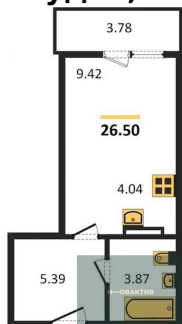

7 310 000.-
Количество комнат 1
Общая площадь 51.67 м²
Цена за м² 141 475.-
Жилая площадь 18.31 м²
Площадь кухни 12.47 м²
Этаж 6
Этажей в доме 11
Тип санузла Совмещенный

6 760 000.-
Количество комнат 1
Общая площадь 45.98 м²
Цена за м² 147 020.-
Жилая площадь 12.08 м²
Площадь кухни 13.97 м²
Этаж 7
Этажей в доме 11
Тип санузла Совмещенный

7 320 000.-
Количество комнат 1
Общая площадь 51.67 м²
Цена за м² 141 668.-
Жилая площадь 18.31 м²
Площадь кухни 12.47 м²
Этаж 7

1-к.квартира, 41.15 м², 8 эт.

Студия, 37.24 м², 8 эт.

Студия, 26.5 м², 10 эт.

Студия, 26.03 м², 10 эт.

Этажей в доме	11
Тип санузла	Совмещенный

5 270 000.-	
Количество комнат	1
Общая площадь	41.15 м²
Цена за м²	128 068.-
Жилая площадь	13.65 м²
Площадь кухни	14.41 м²
Этаж	8
Этажей в доме	11
Тип санузла	Совмещенный