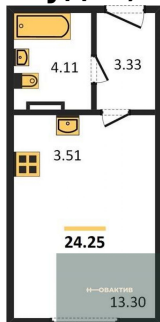

1-к.квартира, 42.98 м², 6 эт.

Студия, 37.3 м², 6 эт.

1-к.квартира, 34.16 м², 6 эт.

Студия, 26.32 м², 6 эт.

Этажей в доме 11
Тип санузла Совмещенный

6 300 000.-
Количество комнат 1
Общая площадь 42.98 м²
Цена за м² 146 580.-
Жилая площадь 19.64 м²
Площадь кухни 8.01 м²
Этаж 6
Этажей в доме 11
Тип санузла Совмещенный

5 890 000.-
Количество комнат Студия
Общая площадь 37.3 м²
Цена за м² 157 909.-
Жилая площадь 20.14 м²
Площадь кухни 4.81 м²
Этаж 6
Этажей в доме 11
Тип санузла Совмещенный

5 600 000.-
Количество комнат 1
Общая площадь 34.16 м²
Цена за м² 163 934.-
Жилая площадь 11.18 м²
Площадь кухни 12.41 м²
Этаж 6
Этажей в доме 11
Тип санузла Совмещенный

4 480 000.-
Количество комнат Студия
Общая площадь 26.32 м²
Цена за м² 170 213.-
Жилая площадь 12.26 м²
Площадь кухни 3.08 м²
Этаж 6

Этажей в доме 11
Тип санузла Совмещенный

Студия, 24.25 м², 6 эт.

4 340 000.-
Количество комнат Студия
Общая площадь 24.25 м²
Цена за м² 178 969.-
Жилая площадь 13.3 м²
Площадь кухни 3.51 м²
Этаж 6
Этажей в доме 11
Тип санузла Совмещенный