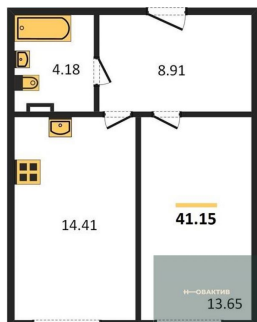

5 410 000.-
Количество комнат 1
Общая площадь 45.98 м²
Цена за м² 117 660.-
Жилая площадь 12.08 м²
Площадь кухни 13.97 м²
Этаж 5

1-к.квартира, 51.67 м², 5 эт.

1-к.квартира, 41.13 м², 6 эт.

Студия, 26.55 м², 6 эт.

1-к.квартира, 41.15 м², 10 эт.

Этажей в доме 11
Тип санузла Совмещенный

5 780 000.-
Количество комнат 1
Общая площадь 47.05 м²
Цена за м² 122 848.-
Жилая площадь 20.21 м²
Площадь кухни 14.06 м²
Этаж 10
Этажей в доме 11
Тип санузла Совмещенный

5 030 000.-
Количество комнат Студия
Общая площадь 36.4 м²
Цена за м² 138 187.-
Жилая площадь 21.91 м²
Площадь кухни 6.54 м²
Этаж 10
Этажей в доме 11
Тип санузла Совмещенный

4 080 000.-
Количество комнат Студия
Общая площадь 27.77 м²
Цена за м² 146 921.-
Жилая площадь 11.28 м²
Площадь кухни 4.45 м²
Этаж 10
Этажей в доме 11
Тип санузла Совмещенный

5 360 000.-
Количество комнат 1
Общая площадь 41.15 м²
Цена за м² 130 255.-
Жилая площадь 13.65 м²
Площадь кухни 14.41 м²
Этаж 10

1-к.квартира, 38.7 м², 10 эт.

1-к.квартира, 51.37 м², 10 эт.

1-к.квартира, 40.85 м², 10 эт.