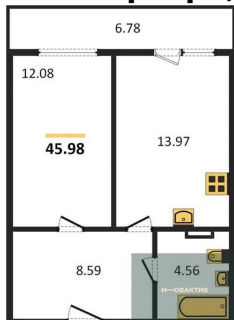

6 860 000.-
Количество комнат 1
Общая площадь 47.08 м²
Цена за м² 145 709.-
Жилая площадь 20.19 м²
Площадь кухни 14.06 м²
Этаж 6
Этажей в доме 11
Тип санузла Совмещенный

Студия, 36.45 м², 6 эт.

5 870 000.-
Количество комнат Студия
Общая площадь 36.45 м²
Цена за м² 161 043.-
Жилая площадь 22.54 м²
Площадь кухни 5.91 м²
Этаж 6

Студия, 27.82 м², 6 эт.

1-к.квартира, 41.2 м², 6 эт.

1-к.квартира, 40.85 м², 6 эт.

Студия, 29.17 м², 6 эт.

Этажей в доме 11
Тип санузла Совмещенный

4 730 000.-
Количество комнат Студия
Общая площадь 27.82 м²
Цена за м² 170 022.-
Жилая площадь 11.67 м²
Площадь кухни 4.06 м²
Этаж 6
Этажей в доме 11
Тип санузла Совмещенный

6 290 000.-
Количество комнат 1
Общая площадь 41.2 м²
Цена за м² 152 670.-
Жилая площадь 13.65 м²
Площадь кухни 14.41 м²
Этаж 6
Этажей в доме 11
Тип санузла Совмещенный

6 190 000.-
Количество комнат 1
Общая площадь 40.85 м²
Цена за м² 151 530.-
Жилая площадь 9.15 м²
Площадь кухни 11.33 м²
Этаж 6
Этажей в доме 11
Тип санузла Совмещенный

4 850 000.-
Количество комнат Студия
Общая площадь 29.17 м²
Цена за м² 166 267.-
Жилая площадь 12.3 м²
Площадь кухни 4.56 м²
Этаж 6

1-к.квартира, 45.98 м², 6 эт.

1-к.квартира, 51.67 м², 6 эт.

1-к.квартира, 45.98 м², 7 эт.