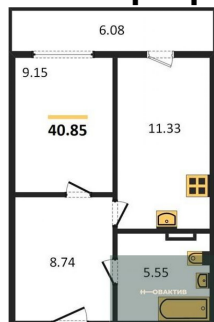

1-к.квартира, 45.37 м², 6 эт.

6 830 000.-
Количество комнат 1
Общая площадь 45.37 м²
Цена за м² 150 540.-
Жилая площадь 15.34 м²
Площадь кухни 15.34 м²
Этаж 6
Этажей в доме 11
Тип санузла Совмещенный

1-к.квартира, 47.08 м², 6 эт.

6 860 000.-
Количество комнат 1
Общая площадь 47.08 м²
Цена за м² 145 709.-
Жилая площадь 20.19 м²
Площадь кухни 14.06 м²
Этаж 6
Этажей в доме 11
Тип санузла Совмещенный

Студия, 36.45 м², 6 эт.

5 870 000.-
Количество комнат Студия
Общая площадь 36.45 м²
Цена за м² 161 043.-
Жилая площадь 22.54 м²
Площадь кухни 5.91 м²
Этаж 6

Студия, 27.82 м², 6 эт.

1-к.квартира, 41.2 м², 6 эт.

1-к.квартира, 40.85 м², 6 эт.

Студия, 29.17 м², 6 эт.

Этажей в доме 11
Тип санузла Совмещенный

4 730 000.-
Количество комнат Студия
Общая площадь 27.82 м²
Цена за м² 170 022.-
Жилая площадь 11.67 м²
Площадь кухни 4.06 м²
Этаж 6
Этажей в доме 11
Тип санузла Совмещенный

6 290 000.-
Количество комнат 1
Общая площадь 41.2 м²
Цена за м² 152 670.-
Жилая площадь 13.65 м²
Площадь кухни 14.41 м²
Этаж 6
Этажей в доме 11
Тип санузла Совмещенный

6 190 000.-
Количество комнат 1
Общая площадь 40.85 м²
Цена за м² 151 530.-
Жилая площадь 9.15 м²
Площадь кухни 11.33 м²
Этаж 6
Этажей в доме 11
Тип санузла Совмещенный