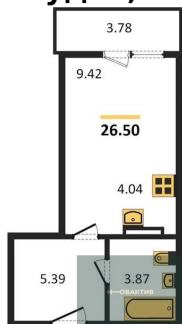

7 310 000.-	
Количество комнат	1
Общая площадь	51.67 м²
Цена за м²	141 475.-
Жилая площадь	18.31 м²
Площадь кухни	12.47 м²
Этаж	6
Этажей в доме	11
Тип санузла	Совмещенный

6 760 000.-	
Количество комнат	1
Общая площадь	45.98 м²
Цена за м²	147 020.-
Жилая площадь	12.08 м²
Площадь кухни	13.97 м²
Этаж	7
Этажей в доме	11
Тип санузла	Совмещенный

7 320 000.-	
Количество комнат	1
Общая площадь	51.67 м²
Цена за м²	141 668.-
Жилая площадь	18.31 м²
Площадь кухни	12.47 м²
Этаж	7

1-к.квартира, 41.15 м², 8 эт.

Студия, 37.24 м², 8 эт.

Студия, 26.5 м², 10 эт.

Студия, 26.03 м², 10 эт.

Этажей в доме	11
Тип санузла	Совмещенный

5 270 000.-	
Количество комнат	1
Общая площадь	41.15 м²
Цена за м²	128 068.-
Жилая площадь	13.65 м²
Площадь кухни	14.41 м²
Этаж	8
Этажей в доме	11
Тип санузла	Совмещенный