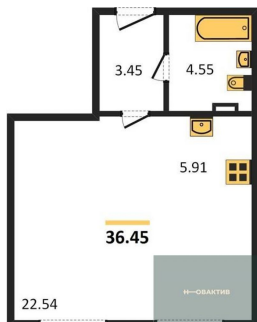

1-к.квартира, 41.2 м², 4 эт.