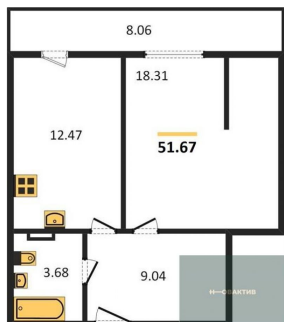

1-к.квартира, 41.15 м², 8 эт.