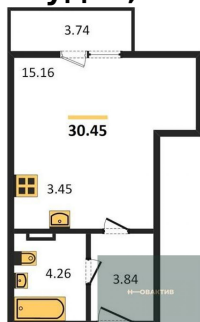

Студия, 28.71 м², 5 эт.

Этажей в доме 11
Тип санузла Совмещенный

4 930 000.-
Количество комнат 1
Общая площадь 41.2 м²
Цена за м² 119 660.-
Жилая площадь 13.65 м²
Площадь кухни 14.41 м²
Этаж 4
Этажей в доме 11
Тип санузла Совмещенный

4 680 000.-
Количество комнат Студия
Общая площадь 37.29 м²
Цена за м² 125 503.-
Жилая площадь 20.48 м²
Площадь кухни 5.15 м²
Этаж 4
Этажей в доме 11
Тип санузла Совмещенный

4 950 000.-
Количество комнат 1
Общая площадь 41.13 м²
Цена за м² 120 350.-
Жилая площадь 11.79 м²
Площадь кухни 13.29 м²
Этаж 5
Этажей в доме 11
Тип санузла Совмещенный

3 860 000.-
Количество комнат Студия
Общая площадь 28.71 м²
Цена за м² 134 448.-
Жилая площадь 13.21 м²
Площадь кухни 3.31 м²
Этаж 5

Этажей в доме 11
Тип санузла Совмещенный

Студия, 30.45 м², 5 эт.

4 100 000.-
Количество комнат Студия
Общая площадь 30.45 м²
Цена за м² 134 647.-
Жилая площадь 15.16 м²
Площадь кухни 3.45 м²
Этаж 5
Этажей в доме 11
Тип санузла Совмещенный