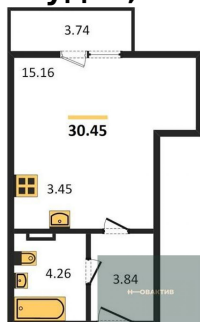

6 170 000.-
Количество комнат 1
Общая площадь 41.13 м²
Цена за м² 150 012.-
Жилая площадь 11.79 м²
Площадь кухни 13.29 м²
Этаж 6
Этажей в доме 11
Тип санузла Совмещенный

4 500 000.-
Количество комнат Студия
Общая площадь 26.55 м²
Цена за м² 169 492.-
Жилая площадь 10.53 м²
Площадь кухни 2.98 м²
Этаж 6
Этажей в доме 11
Тип санузла Совмещенный

4 420 000.-
Количество комнат Студия
Общая площадь 26.12 м²
Цена за м² 169 219.-
Жилая площадь 12.05 м²
Площадь кухни 3.1 м²
Этаж 6

Этажей в доме 11
Тип санузла Совмещенный

Студия, 28.71 м², 6 эт.

4 770 000.-
Количество комнат Студия
Общая площадь 28.71 м²
Цена за м² 166 144.-
Жилая площадь 13.21 м²
Площадь кухни 3.31 м²
Этаж 6
Этажей в доме 11
Тип санузла Совмещенный

Студия, 30.45 м², 6 эт.

5 060 000.-
Количество комнат Студия
Общая площадь 30.45 м²
Цена за м² 166 174.-
Жилая площадь 15.16 м²
Площадь кухни 3.45 м²
Этаж 6
Этажей в доме 11
Тип санузла Совмещенный

Студия, 39.34 м², 6 эт.