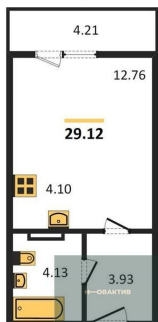

1-к.квартира, 45.92 м², 10 эт.