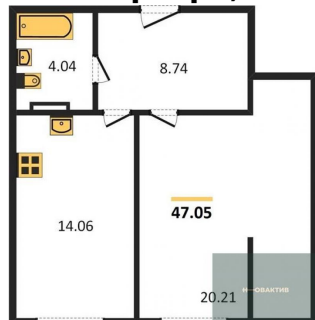

Студия, 36.4 м², 10 эт.