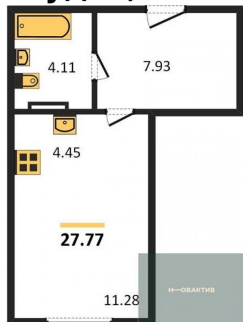

4 850 000.-	
Количество комнат	Студия
Общая площадь	29.17 м²
Цена за м²	166 267.-
Жилая площадь	12.3 м²
Площадь кухни	4.56 м²
Этаж	6

1-к.квартира, 45.98 м², 6 эт.

1-к.квартира, 51.67 м², 6 эт.

1-к.квартира, 45.98 м², 7 эт.

6 120 000.-
Количество комнат 1
Общая площадь 51.56 м²
Цена за м² 118 697.-
Жилая площадь 18.31 м²
Площадь кухни 12.47 м²
Этаж 10
Этажей в доме 11
Тип санузла Совмещенный

5 230 000.-
Количество комнат 1
Общая площадь 41.02 м²
Цена за м² 127 499.-
Жилая площадь 11.79 м²
Площадь кухни 13.29 м²
Этаж 11
Этажей в доме 11
Тип санузла Совмещенный

3 910 000.-
Количество комнат Студия
Общая площадь 26.5 м²
Цена за м² 147 547.-
Жилая площадь 9.42 м²
Площадь кухни 4.04 м²
Этаж 11

1-к.квартира, 45.32 м², 11 эт.

Студия, 36.4 м², 11 эт.

Студия, 27.77 м², 11 эт.

Студия, 29.12 м², 11 эт.

Этажей в доме	11
Тип санузла	Совмещенный

5 810 000.-	
Количество комнат	1
Общая площадь	45.32 м²
Цена за м²	128 199.-
Жилая площадь	15.34 м²
Площадь кухни	15.34 м²
Этаж	11
Этажей в доме	11
Тип санузла	Совмещенный