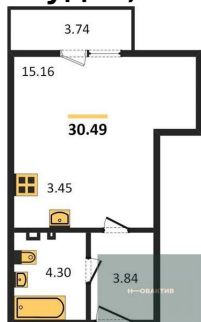

**Специалист по ИТ****Серебряков Богдан**Телефон: [79915044763](tel:79915044763)Email: serebryakov.b.s@novactiv.ru

Фотографии объекта

Планировки объекта

1-к.квартира, 41.16 м², 2 эт.

4 830 000.-

Количество комнат	1
Общая площадь	41.16 м ²
Цена за м ²	117 347.-
Жилая площадь	11.79 м ²
Площадь кухни	13.29 м ²
Этаж	2
Этажей в доме	11
Тип санузла	Совмещенный

Студия, 28.74 м², 2 эт.

3 800 000.-

Количество комнат	Студия
Общая площадь	28.74 м ²
Цена за м ²	132 220.-
Жилая площадь	13.21 м ²
Площадь кухни	3.31 м ²
Этаж	2
Этажей в доме	11
Тип санузла	Совмещенный

Студия, 30.49 м², 2 эт.

4 030 000.-

Количество комнат	Студия
Общая площадь	30.49 м ²
Цена за м ²	132 174.-
Жилая площадь	15.16 м ²
Площадь кухни	3.45 м ²
Этаж	2
Этажей в доме	11
Тип санузла	Совмещенный

1-к.квартира, 46.34 м², 2 эт.