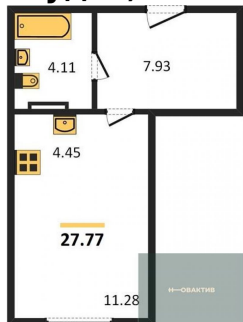

4 850 000.-
Количество комнат Студия
Общая площадь 29.17 м²
Цена за м² 166 267.-
Жилая площадь 12.3 м²
Площадь кухни 4.56 м²
Этаж 6

1-к.квартира, 45.98 м², 6 эт.

1-к.квартира, 51.67 м², 6 эт.

1-к.квартира, 45.98 м², 7 эт.

6 120 000.-
Количество комнат 1
Общая площадь 51.56 м²
Цена за м² 118 697.-
Жилая площадь 18.31 м²
Площадь кухни 12.47 м²
Этаж 10
Этажей в доме 11
Тип санузла Совмещенный

5 230 000.-
Количество комнат 1
Общая площадь 41.02 м²
Цена за м² 127 499.-
Жилая площадь 11.79 м²
Площадь кухни 13.29 м²
Этаж 11
Этажей в доме 11
Тип санузла Совмещенный

3 910 000.-
Количество комнат Студия
Общая площадь 26.5 м²
Цена за м² 147 547.-
Жилая площадь 9.42 м²
Площадь кухни 4.04 м²
Этаж 11

1-к.квартира, 45.32 м², 11 эт.

Студия, 36.4 м², 11 эт.

Студия, 27.77 м², 11 эт.

Студия, 29.12 м², 11 эт.

Этажей в доме	11
Тип санузла	Совмещенный

5 810 000.-	
Количество комнат	1
Общая площадь	45.32 м²
Цена за м²	128 199.-
Жилая площадь	15.34 м²
Площадь кухни	15.34 м²
Этаж	11
Этажей в доме	11
Тип санузла	Совмещенный