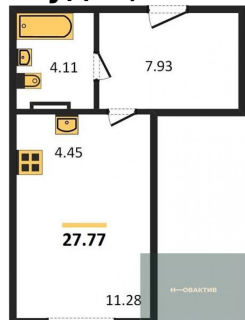

5 410 000.-
Количество комнат 1
Общая площадь 45.98 м²
Цена за м² 117 660.-
Жилая площадь 12.08 м²
Площадь кухни 13.97 м²
Этаж 5

1-к.квартира, 51.67 м², 5 эт.

1-к.квартира, 41.13 м², 6 эт.

Студия, 26.55 м², 6 эт.

5 430 000.-
Количество комнат 1
Общая площадь 43.14 м²
Цена за м² 125 869.-
Жилая площадь 13.35 м²
Площадь кухни 15.43 м²
Этаж 10
Этажей в доме 11
Тип санузла Совмещенный

7 640 000.-
Количество комнат 2
Общая площадь 61.29 м²
Цена за м² 124 653.-
Жилая площадь 27.2 м²
Площадь кухни 14.28 м²
Этаж 10
Этажей в доме 11
Тип санузла Раздельный

5 800 000.-
Количество комнат 1
Общая площадь 45.32 м²
Цена за м² 127 979.-
Жилая площадь 15.34 м²
Площадь кухни 15.34 м²
Этаж 10

1-к.квартира, 47.05 м², 10 эт.

Студия, 36.4 м², 10 эт.

Студия, 27.77 м², 10 эт.

1-к.квартира, 41.15 м², 10 эт.

Этажей в доме 11
Тип санузла Совмещенный

5 780 000.-
Количество комнат 1
Общая площадь 47.05 м²
Цена за м² 122 848.-
Жилая площадь 20.21 м²
Площадь кухни 14.06 м²
Этаж 10
Этажей в доме 11
Тип санузла Совмещенный