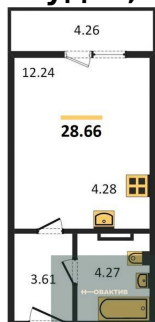

Студия, 26.03 м², 10 эт.

Этажей в доме	11
Тип санузла	Совмещенный

5 270 000.-	
Количество комнат	1
Общая площадь	41.15 м²
Цена за м²	128 068.-
Жилая площадь	13.65 м²
Площадь кухни	14.41 м²
Этаж	8
Этажей в доме	11
Тип санузла	Совмещенный

4 970 000.-	
Количество комнат	Студия
Общая площадь	37.24 м²
Цена за м²	133 459.-
Жилая площадь	20.48 м²
Площадь кухни	5.15 м²
Этаж	8
Этажей в доме	11
Тип санузла	Совмещенный

3 900 000.-	
Количество комнат	Студия
Общая площадь	26.5 м²
Цена за м²	147 170.-
Жилая площадь	9.42 м²
Площадь кухни	4.04 м²
Этаж	10
Этажей в доме	11
Тип санузла	Совмещенный

3 820 000.-	
Количество комнат	Студия
Общая площадь	26.03 м²
Цена за м²	146 754.-
Жилая площадь	11.02 м²
Площадь кухни	4.13 м²
Этаж	10

Этажей в доме 11
Тип санузла Совмещенный

Студия, 28.66 м², 10 эт.

4 110 000.-
Количество комнат Студия
Общая площадь 28.66 м²
Цена за м² 143 405.-
Жилая площадь 12.24 м²
Площадь кухни 4.28 м²
Этаж 10
Этажей в доме 11
Тип санузла Совмещенный