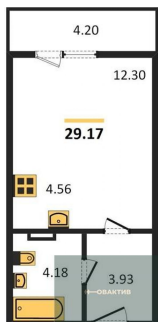

1-к.квартира, 45.98 м², 6 эт.