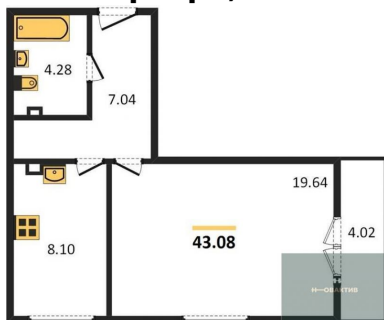

5 210 000.-

Количество комнат	1
Общая площадь	46.34 м ²
Цена за м ²	112 430.-
Жилая площадь	12.97 м ²
Площадь кухни	12.47 м ²
Этаж	2
Этажей в доме	11
Тип санузла	Совмещенный

Студия, 28.74 м², 3 эт.

3 800 000.-

Количество комнат	Студия
Общая площадь	28.74 м ²
Цена за м ²	132 220.-

Жилая площадь	13.21 м²
Площадь кухни	3.31 м²
Этаж	3
Этажей в доме	11
Тип санузла	Совмещенный

Студия, 39.4 м², 3 эт.

4 640 000.-	
Количество комнат	Студия
Общая площадь	39.4 м²
Цена за м²	117 766.-
Жилая площадь	14.04 м²
Площадь кухни	6.16 м²
Этаж	3
Этажей в доме	11
Тип санузла	Совмещенный

1-к.квартира, 43.08 м², 3 эт.

4 940 000.-	
Количество комнат	1
Общая площадь	43.08 м²
Цена за м²	114 670.-
Жилая площадь	19.64 м²
Площадь кухни	8.1 м²
Этаж	3
Этажей в доме	11
Тип санузла	Совмещенный

1-к.квартира, 43.22 м², 3 эт.

5 020 000.-	
Количество комнат	1
Общая площадь	43.22 м²
Цена за м²	116 150.-
Жилая площадь	13.35 м²
Площадь кухни	15.43 м²
Этаж	3
Этажей в доме	11
Тип санузла	Совмещенный

1-к.квартира, 47.12 м², 3 эт.

5 340 000.-	
Количество комнат	1
Общая площадь	47.12 м²
Цена за м²	113 328.-
Жилая площадь	20.2 м²
Площадь кухни	14.06 м²
Этаж	3