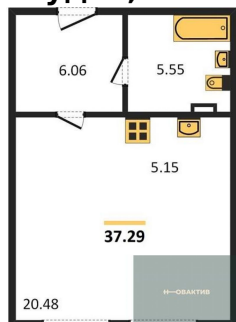

5 780 000.-
Количество комнат 1
Общая площадь 51.46 м²
Цена за м² 112 320.-
Жилая площадь 25.16 м²
Площадь кухни 9.55 м²
Этаж 3

1-к.квартира, 46.01 м², 3 эт.

Студия, 37.3 м², 4 эт.

1-к.квартира, 43.19 м², 4 эт.

Студия, 36.45 м², 4 эт.

Этажей в доме 11
Тип санузла Совмещенный

5 320 000.-
Количество комнат 1
Общая площадь 46.01 м²
Цена за м² 115 627.-
Жилая площадь 12.08 м²
Площадь кухни 13.97 м²
Этаж 3
Этажей в доме 11
Тип санузла Совмещенный

4 670 000.-
Количество комнат Студия
Общая площадь 37.3 м²
Цена за м² 125 201.-
Жилая площадь 20.14 м²
Площадь кухни 4.81 м²
Этаж 4
Этажей в доме 11
Тип санузла Совмещенный

5 010 000.-
Количество комнат 1
Общая площадь 43.19 м²
Цена за м² 115 999.-
Жилая площадь 13.35 м²
Площадь кухни 15.43 м²
Этаж 4
Этажей в доме 11
Тип санузла Совмещенный

4 720 000.-
Количество комнат Студия
Общая площадь 36.45 м²
Цена за м² 129 492.-
Жилая площадь 22.54 м²
Площадь кухни 5.91 м²
Этаж 4

1-к.квартира, 41.2 м², 4 эт.

Студия, 37.29 м², 4 эт.

1-к.квартира, 41.13 м², 5 эт.