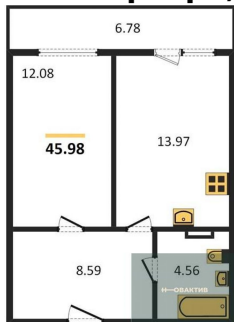

5 410 000.-
Количество комнат 1
Общая площадь 45.98 м²
Цена за м² 117 660.-
Жилая площадь 12.08 м²
Площадь кухни 13.97 м²
Этаж 5

1-к.квартира, 51.67 м², 5 эт.

1-к.квартира, 41.13 м², 6 эт.

Студия, 26.55 м², 6 эт.

6 290 000.-	
Количество комнат	1
Общая площадь	41.2 м²
Цена за м²	152 670.-
Жилая площадь	13.65 м²
Площадь кухни	14.41 м²
Этаж	6
Этажей в доме	11
Тип санузла	Совмещенный

6 190 000.-	
Количество комнат	1
Общая площадь	40.85 м²
Цена за м²	151 530.-
Жилая площадь	9.15 м²
Площадь кухни	11.33 м²
Этаж	6
Этажей в доме	11
Тип санузла	Совмещенный

4 850 000.-	
Количество комнат	Студия
Общая площадь	29.17 м²
Цена за м²	166 267.-
Жилая площадь	12.3 м²
Площадь кухни	4.56 м²
Этаж	6

1-к.квартира, 45.98 м², 6 эт.

1-к.квартира, 51.67 м², 6 эт.

1-к.квартира, 45.98 м², 7 эт.

1-к.квартира, 51.67 м², 7 эт.

Этажей в доме 11
Тип санузла Совмещенный

6 750 000.-
Количество комнат 1
Общая площадь 45.98 м²
Цена за м² 146 803.-
Жилая площадь 12.08 м²
Площадь кухни 13.97 м²
Этаж 6
Этажей в доме 11
Тип санузла Совмещенный