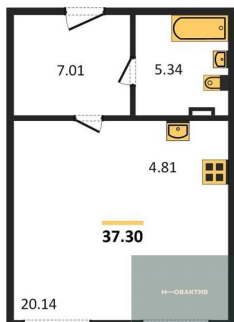

5 210 000.-

Количество комнат	1
Общая площадь	46.34 м ²
Цена за м ²	112 430.-
Жилая площадь	12.97 м ²
Площадь кухни	12.47 м ²
Этаж	2
Этажей в доме	11
Тип санузла	Совмещенный

Студия, 28.74 м², 3 эт.

3 800 000.-

3 860 000.-
Количество комнат Студия
Общая площадь 28.71 м²
Цена за м² 134 448.-
Жилая площадь 13.21 м²
Площадь кухни 3.31 м²
Этаж 5

Этажей в доме 11
Тип санузла Совмещенный

Студия, 30.45 м², 5 эт.

4 100 000.-
Количество комнат Студия
Общая площадь 30.45 м²
Цена за м² 134 647.-
Жилая площадь 15.16 м²
Площадь кухни 3.45 м²
Этаж 5
Этажей в доме 11
Тип санузла Совмещенный

Студия, 39.34 м², 5 эт.

4 730 000.-
Количество комнат Студия
Общая площадь 39.34 м²
Цена за м² 120 234.-
Жилая площадь 14.04 м²
Площадь кухни 6.16 м²
Этаж 5
Этажей в доме 11
Тип санузла Совмещенный

1-к.квартира, 42.98 м², 5 эт.

5 030 000.-
Количество комнат 1
Общая площадь 42.98 м²
Цена за м² 117 031.-
Жилая площадь 19.64 м²
Площадь кухни 8.01 м²
Этаж 5
Этажей в доме 11
Тип санузла Совмещенный

Студия, 37.3 м², 5 эт.

4 730 000.-
Количество комнат Студия
Общая площадь 37.3 м²
Цена за м² 126 810.-
Жилая площадь 20.14 м²
Площадь кухни 4.81 м²
Этаж 5