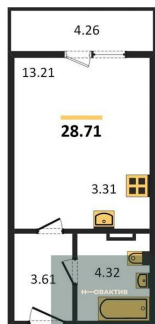

Этажей в доме 11
Тип санузла Совмещенный