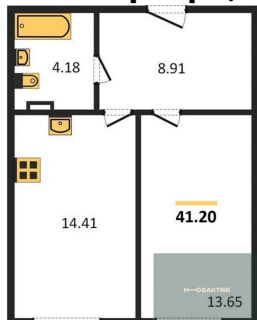

Студия, 37.29 м², 4 эт.