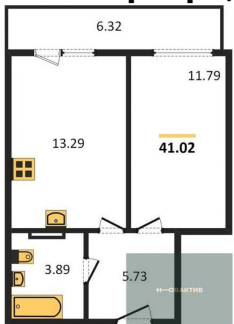

4 850 000.-	
Количество комнат	Студия
Общая площадь	29.17 м²
Цена за м²	166 267.-
Жилая площадь	12.3 м²
Площадь кухни	4.56 м²
Этаж	6

1-к.квартира, 45.98 м², 6 эт.

1-к.квартира, 51.67 м², 6 эт.

1-к.квартира, 45.98 м², 7 эт.

6 210 000.-
Количество комнат 1
Общая площадь 51.37 м²
Цена за м² 120 888.-
Жилая площадь 25.16 м²
Площадь кухни 9.55 м²
Этаж 10
Этажей в доме 11
Тип санузла Совмещенный

5 260 000.-
Количество комнат 1
Общая площадь 40.85 м²
Цена за м² 128 764.-
Жилая площадь 9.15 м²
Площадь кухни 11.33 м²
Этаж 10
Этажей в доме 11
Тип санузла Совмещенный

4 190 000.-
Количество комнат Студия
Общая площадь 29.12 м²
Цена за м² 143 887.-
Жилая площадь 12.76 м²
Площадь кухни 4.1 м²
Этаж 10

1-к.квартира, 45.92 м², 10 эт.

1-к.квартира, 51.56 м², 10 эт.

1-к.квартира, 41.02 м², 11 эт.

Студия, 26.5 м², 11 эт.

Этажей в доме 11
Тип санузла Совмещенный

5 690 000.-
Количество комнат 1
Общая площадь 45.92 м²
Цена за м² 123 911.-
Жилая площадь 12.08 м²
Площадь кухни 13.97 м²
Этаж 10
Этажей в доме 11
Тип санузла Совмещенный