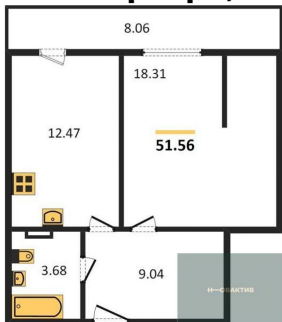

5 040 000.-	
Количество комнат	Студия
Общая площадь	36.4 м²
Цена за м²	138 462.-
Жилая площадь	21.91 м²
Площадь кухни	6.54 м²
Этаж	11
Этажей в доме	11
Тип санузла	Совмещенный

4 090 000.-	
Количество комнат	Студия
Общая площадь	27.77 м²
Цена за м²	147 281.-
Жилая площадь	11.28 м²
Площадь кухни	4.45 м²
Этаж	11
Этажей в доме	11
Тип санузла	Совмещенный

4 200 000.-	
Количество комнат	Студия
Общая площадь	29.12 м²
Цена за м²	144 231.-
Жилая площадь	12.76 м²
Площадь кухни	4.1 м²
Этаж	11

Этажей в доме 11
Тип санузла Совмещенный

1-к.квартира, 45.92 м², 11 эт.

5 700 000.-
Количество комнат 1
Общая площадь 45.92 м²
Цена за м² 124 129.-
Жилая площадь 12.08 м²
Площадь кухни 13.97 м²
Этаж 11
Этажей в доме 11
Тип санузла Совмещенный

1-к.квартира, 51.56 м², 11 эт.

6 130 000.-
Количество комнат 1
Общая площадь 51.56 м²
Цена за м² 118 891.-
Жилая площадь 18.31 м²
Площадь кухни 12.47 м²
Этаж 11
Этажей в доме 11
Тип санузла Совмещенный