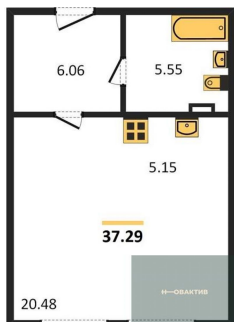

Этажей в доме 11
Тип санузла Совмещенный