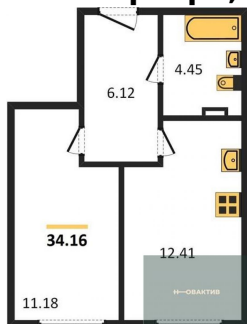

Студия, 30.45 м², 6 эт.

5 060 000.-
Количество комнат Студия
Общая площадь 30.45 м²
Цена за м² 166 174.-
Жилая площадь 15.16 м²
Площадь кухни 3.45 м²
Этаж 6
Этажей в доме 11
Тип санузла Совмещенный

Студия, 39.34 м², 6 эт.

5 940 000.-
Количество комнат Студия
Общая площадь 39.34 м²
Цена за м² 150 991.-
Жилая площадь 14.04 м²
Площадь кухни 6.16 м²
Этаж 6
Этажей в доме 11
Тип санузла Совмещенный

Студия, 28.91 м², 6 эт.

4 870 000.-
Количество комнат Студия
Общая площадь 28.91 м²
Цена за м² 168 454.-
Жилая площадь 11.39 м²
Площадь кухни 4.11 м²
Этаж 6

1-к.квартира, 42.98 м², 6 эт.

Студия, 37.3 м², 6 эт.

1-к.квартира, 34.16 м², 6 эт.

Студия, 26.32 м², 6 эт.

Этажей в доме 11
Тип санузла Совмещенный

6 300 000.-
Количество комнат 1
Общая площадь 42.98 м²
Цена за м² 146 580.-
Жилая площадь 19.64 м²
Площадь кухни 8.01 м²
Этаж 6
Этажей в доме 11
Тип санузла Совмещенный

5 890 000.-
Количество комнат Студия
Общая площадь 37.3 м²
Цена за м² 157 909.-
Жилая площадь 20.14 м²
Площадь кухни 4.81 м²
Этаж 6
Этажей в доме 11
Тип санузла Совмещенный

5 600 000.-
Количество комнат 1
Общая площадь 34.16 м²
Цена за м² 163 934.-
Жилая площадь 11.18 м²
Площадь кухни 12.41 м²
Этаж 6
Этажей в доме 11
Тип санузла Совмещенный