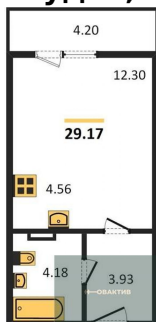

Студия, 29.17 м², 5 эт.

3 930 000.-
Количество комнат Студия
Общая площадь 29.17 м²
Цена за м² 134 727.-
Жилая площадь 12.3 м²
Площадь кухни 4.56 м²
Этаж 5
Этажей в доме 11
Тип санузла Совмещенный

1-к.квартира, 45.98 м², 5 эт.

5 410 000.-
Количество комнат 1
Общая площадь 45.98 м²
Цена за м² 117 660.-
Жилая площадь 12.08 м²
Площадь кухни 13.97 м²
Этаж 5