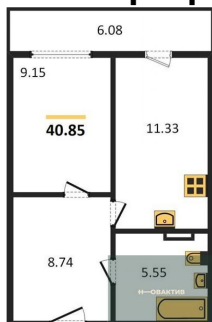

5 880 000.-
Количество комнат 1
Общая площадь 51.42 м²
Цена за м² 114 352.-
Жилая площадь 25.16 м²
Площадь кухни 9.55 м²
Этаж 5
Этажей в доме 11
Тип санузла Совмещенный

1-к.квартира, 40.85 м², 5 эт.

4 930 000.-
Количество комнат 1
Общая площадь 40.85 м²
Цена за м² 120 685.-
Жилая площадь 9.15 м²
Площадь кухни 11.33 м²
Этаж 5
Этажей в доме 11
Тип санузла Совмещенный

5 030 000.-
Количество комнат Студия
Общая площадь 36.4 м²
Цена за м² 138 187.-
Жилая площадь 21.91 м²
Площадь кухни 6.54 м²
Этаж 10
Этажей в доме 11
Тип санузла Совмещенный

4 080 000.-
Количество комнат Студия
Общая площадь 27.77 м²
Цена за м² 146 921.-
Жилая площадь 11.28 м²
Площадь кухни 4.45 м²
Этаж 10
Этажей в доме 11
Тип санузла Совмещенный

5 360 000.-
Количество комнат 1
Общая площадь 41.15 м²
Цена за м² 130 255.-
Жилая площадь 13.65 м²
Площадь кухни 14.41 м²
Этаж 10

1-к.квартира, 38.7 м², 10 эт.

1-к.квартира, 51.37 м², 10 эт.

1-к.квартира, 40.85 м², 10 эт.

Студия, 29.12 м², 10 эт.

Этажей в доме	11
Тип санузла	Совмещенный

5 190 000.-	
Количество комнат	1
Общая площадь	38.7 м²
Цена за м²	134 109.-
Жилая площадь	10.49 м²
Площадь кухни	13.13 м²
Этаж	10
Этажей в доме	11
Тип санузла	Совмещенный