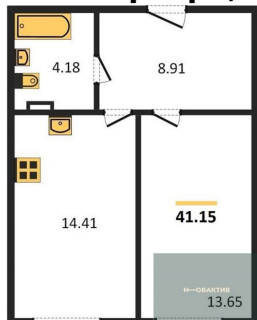

Студия, 37.24 м², 8 эт.