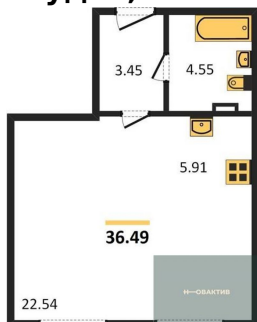

5 210 000.-

Количество комнат	1
Общая площадь	46.34 м ²
Цена за м ²	112 430.-
Жилая площадь	12.97 м ²
Площадь кухни	12.47 м ²
Этаж	2
Этажей в доме	11
Тип санузла	Совмещенный

Студия, 28.74 м², 3 эт.

3 800 000.-

1-к.квартира, 43.08 м², 3 эт.

4 940 000.-	
Количество комнат	1
Общая площадь	43.08 м²
Цена за м²	114 670.-
Жилая площадь	19.64 м²
Площадь кухни	8.1 м²
Этаж	3
Этажей в доме	11
Тип санузла	Совмещенный

1-к.квартира, 43.22 м², 3 эт.

5 020 000.-	
Количество комнат	1
Общая площадь	43.22 м²
Цена за м²	116 150.-
Жилая площадь	13.35 м²
Площадь кухни	15.43 м²
Этаж	3
Этажей в доме	11
Тип санузла	Совмещенный

1-к.квартира, 47.12 м², 3 эт.

5 340 000.-	
Количество комнат	1
Общая площадь	47.12 м²
Цена за м²	113 328.-
Жилая площадь	20.2 м²
Площадь кухни	14.06 м²
Этаж	3

Этажей в доме 11
Тип санузла Совмещенный

Студия, 36.49 м², 3 эт.

4 730 000.-
Количество комнат Студия
Общая площадь 36.49 м²
Цена за м² 129 625.-
Жилая площадь 22.54 м²
Площадь кухни 5.91 м²
Этаж 3
Этажей в доме 11
Тип санузла Совмещенный