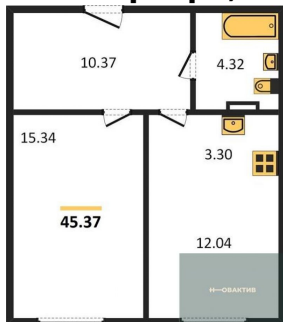

1-к.квартира, 45.37 м², 6 эт.

6 830 000.-
Количество комнат 1
Общая площадь 45.37 м²
Цена за м² 150 540.-
Жилая площадь 15.34 м²
Площадь кухни 15.34 м²
Этаж 6
Этажей в доме 11
Тип санузла Совмещенный