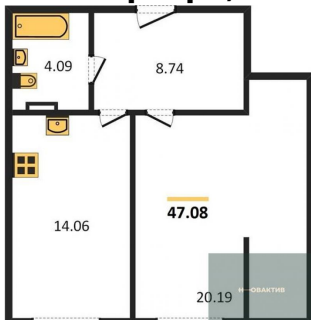

4 030 000.-

Количество комнат	Студия
Общая площадь	30.49 м ²
Цена за м ²	132 174.-
Жилая площадь	15.16 м ²
Площадь кухни	3.45 м ²
Этаж	2
Этажей в доме	11
Тип санузла	Совмещенный

1-к.квартира, 46.34 м², 2 эт.

5 210 000.-

Количество комнат	1
Общая площадь	46.34 м ²
Цена за м ²	112 430.-
Жилая площадь	12.97 м ²
Площадь кухни	12.47 м ²
Этаж	2
Этажей в доме	11
Тип санузла	Совмещенный

Студия, 28.74 м², 3 эт.

3 800 000.-

5 030 000.-
Количество комнат 1
Общая площадь 42.98 м²
Цена за м² 117 031.-
Жилая площадь 19.64 м²
Площадь кухни 8.01 м²
Этаж 5
Этажей в доме 11
Тип санузла Совмещенный

Студия, 37.3 м², 5 эт.

4 730 000.-
Количество комнат Студия
Общая площадь 37.3 м²
Цена за м² 126 810.-
Жилая площадь 20.14 м²
Площадь кухни 4.81 м²
Этаж 5

1-к.квартира, 43.19 м², 5 эт.

1-к.квартира, 45.37 м², 5 эт.

1-к.квартира, 47.08 м², 5 эт.

Студия, 37.29 м², 5 эт.

Этажей в доме 11
Тип санузла Совмещенный

5 150 000.-
Количество комнат 1
Общая площадь 43.19 м²
Цена за м² 119 241.-
Жилая площадь 13.35 м²
Площадь кухни 15.43 м²
Этаж 5
Этажей в доме 11
Тип санузла Совмещенный