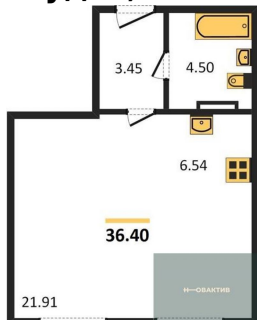

Студия, 26.5 м², 11 эт.

Этажей в доме 11
Тип санузла Совмещенный

5 690 000.-
Количество комнат 1
Общая площадь 45.92 м²
Цена за м² 123 911.-
Жилая площадь 12.08 м²
Площадь кухни 13.97 м²
Этаж 10
Этажей в доме 11
Тип санузла Совмещенный

6 120 000.-
Количество комнат 1
Общая площадь 51.56 м²
Цена за м² 118 697.-
Жилая площадь 18.31 м²
Площадь кухни 12.47 м²
Этаж 10
Этажей в доме 11
Тип санузла Совмещенный

5 230 000.-
Количество комнат 1
Общая площадь 41.02 м²
Цена за м² 127 499.-
Жилая площадь 11.79 м²
Площадь кухни 13.29 м²
Этаж 11
Этажей в доме 11
Тип санузла Совмещенный

3 910 000.-
Количество комнат Студия
Общая площадь 26.5 м²
Цена за м² 147 547.-
Жилая площадь 9.42 м²
Площадь кухни 4.04 м²
Этаж 11

1-к.квартира, 45.32 м², 11 эт.

Студия, 36.4 м², 11 эт.

Студия, 27.77 м², 11 эт.