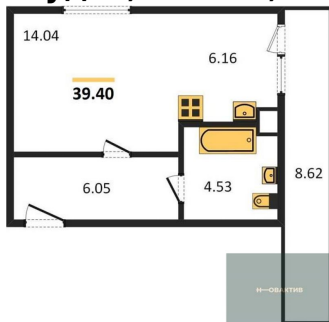

Студия, 28.74 м², 2 эт.

3 800 000.-

Количество комнат	Студия
Общая площадь	28.74 м ²
Цена за м ²	132 220.-
Жилая площадь	13.21 м ²
Площадь кухни	3.31 м ²
Этаж	2
Этажей в доме	11
Тип санузла	Совмещенный

Студия, 30.49 м², 2 эт.

4 030 000.-

Количество комнат	Студия
Общая площадь	30.49 м ²
Цена за м ²	132 174.-
Жилая площадь	15.16 м ²
Площадь кухни	3.45 м ²
Этаж	2
Этажей в доме	11
Тип санузла	Совмещенный

1-к.квартира, 46.34 м², 2 эт.

5 210 000.-

Количество комнат	1
Общая площадь	46.34 м ²
Цена за м ²	112 430.-
Жилая площадь	12.97 м ²
Площадь кухни	12.47 м ²
Этаж	2
Этажей в доме	11
Тип санузла	Совмещенный

Студия, 28.74 м², 3 эт.

3 800 000.-

Количество комнат	Студия
Общая площадь	28.74 м ²
Цена за м ²	132 220.-

Жилая площадь	13.21 м²
Площадь кухни	3.31 м²
Этаж	3
Этажей в доме	11
Тип санузла	Совмещенный

Студия, 39.4 м², 3 эт.

4 640 000.-	
Количество комнат	Студия
Общая площадь	39.4 м²
Цена за м²	117 766.-
Жилая площадь	14.04 м²
Площадь кухни	6.16 м²
Этаж	3
Этажей в доме	11
Тип санузла	Совмещенный