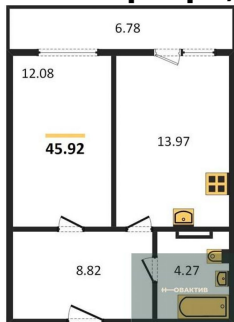

5 360 000.-
Количество комнат 1
Общая площадь 41.15 м²
Цена за м² 130 255.-
Жилая площадь 13.65 м²
Площадь кухни 14.41 м²
Этаж 10

1-к.квартира, 38.7 м², 10 эт.

1-к.квартира, 51.37 м², 10 эт.

1-к.квартира, 40.85 м², 10 эт.

Студия, 29.12 м², 10 эт.

Этажей в доме	11
Тип санузла	Совмещенный

5 190 000.-	
Количество комнат	1
Общая площадь	38.7 м²
Цена за м²	134 109.-
Жилая площадь	10.49 м²
Площадь кухни	13.13 м²
Этаж	10
Этажей в доме	11
Тип санузла	Совмещенный

6 210 000.-	
Количество комнат	1
Общая площадь	51.37 м²
Цена за м²	120 888.-
Жилая площадь	25.16 м²
Площадь кухни	9.55 м²
Этаж	10
Этажей в доме	11
Тип санузла	Совмещенный

5 260 000.-	
Количество комнат	1
Общая площадь	40.85 м²
Цена за м²	128 764.-
Жилая площадь	9.15 м²
Площадь кухни	11.33 м²
Этаж	10
Этажей в доме	11
Тип санузла	Совмещенный

4 190 000.-	
Количество комнат	Студия
Общая площадь	29.12 м²
Цена за м²	143 887.-
Жилая площадь	12.76 м²
Площадь кухни	4.1 м²
Этаж	10

1-к.квартира, 45.92 м², 10 эт.

1-к.квартира, 51.56 м², 10 эт.

1-к.квартира, 41.02 м², 11 эт.