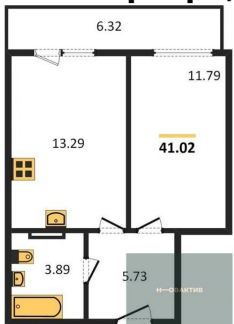

4 850 000.-
Количество комнат Студия
Общая площадь 29.17 м²
Цена за м² 166 267.-
Жилая площадь 12.3 м²
Площадь кухни 4.56 м²
Этаж 6

1-к.квартира, 45.98 м², 6 эт.

1-к.квартира, 51.67 м², 6 эт.

1-к.квартира, 45.98 м², 7 эт.

6 210 000.-	
Количество комнат	1
Общая площадь	51.37 м²
Цена за м²	120 888.-
Жилая площадь	25.16 м²
Площадь кухни	9.55 м²
Этаж	10
Этажей в доме	11
Тип санузла	Совмещенный

5 260 000.-	
Количество комнат	1
Общая площадь	40.85 м²
Цена за м²	128 764.-
Жилая площадь	9.15 м²
Площадь кухни	11.33 м²
Этаж	10
Этажей в доме	11
Тип санузла	Совмещенный

4 190 000.-	
Количество комнат	Студия
Общая площадь	29.12 м²
Цена за м²	143 887.-
Жилая площадь	12.76 м²
Площадь кухни	4.1 м²
Этаж	10

1-к.квартира, 45.92 м², 10 эт.

1-к.квартира, 51.56 м², 10 эт.

1-к.квартира, 41.02 м², 11 эт.

Студия, 26.5 м², 11 эт.

Этажей в доме 11
Тип санузла Совмещенный

5 690 000.-
Количество комнат 1
Общая площадь 45.92 м²
Цена за м² 123 911.-
Жилая площадь 12.08 м²
Площадь кухни 13.97 м²
Этаж 10
Этажей в доме 11
Тип санузла Совмещенный