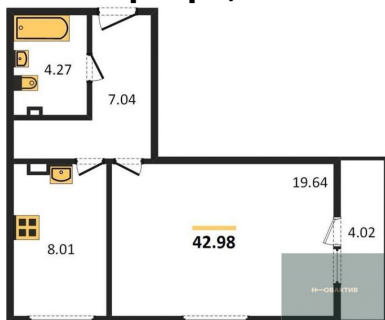

Студия, 37.3 м², 6 эт.