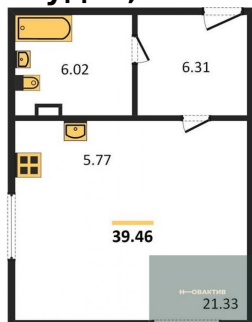

5 020 000.-	
Количество комнат	1
Общая площадь	43.22 м²
Цена за м²	116 150.-
Жилая площадь	13.35 м²
Площадь кухни	15.43 м²
Этаж	3
Этажей в доме	11
Тип санузла	Совмещенный

1-к.квартира, 47.12 м², 3 эт.

5 340 000.-	
Количество комнат	1
Общая площадь	47.12 м²
Цена за м²	113 328.-
Жилая площадь	20.2 м²
Площадь кухни	14.06 м²
Этаж	3

Этажей в доме 11
Тип санузла Совмещенный

Студия, 36.49 м², 3 эт.

4 730 000.-
Количество комнат Студия
Общая площадь 36.49 м²
Цена за м² 129 625.-
Жилая площадь 22.54 м²
Площадь кухни 5.91 м²
Этаж 3
Этажей в доме 11
Тип санузла Совмещенный

Студия, 37.33 м², 3 эт.

4 680 000.-
Количество комнат Студия
Общая площадь 37.33 м²
Цена за м² 125 368.-
Жилая площадь 20.48 м²
Площадь кухни 5.15 м²
Этаж 3
Этажей в доме 11
Тип санузла Совмещенный

Студия, 39.46 м², 3 эт.

4 850 000.-
Количество комнат Студия
Общая площадь 39.46 м²
Цена за м² 122 909.-
Жилая площадь 21.33 м²
Площадь кухни 5.77 м²
Этаж 3
Этажей в доме 11
Тип санузла Совмещенный

1-к.квартира, 51.46 м², 3 эт.