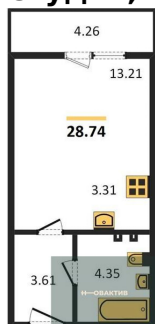

**Специалист по ИТ****Серебряков Богдан**Телефон: [79915044763](tel:79915044763)Email: serebryakov.b.s@novactiv.ru

Фотографии объекта

Планировки объекта

1-к.квартира, 41.16 м², 2 эт.

4 830 000.-

Количество комнат	1
Общая площадь	41.16 м ²
Цена за м ²	117 347.-
Жилая площадь	11.79 м ²
Площадь кухни	13.29 м ²
Этаж	2
Этажей в доме	11
Тип санузла	Совмещенный

Студия, 28.74 м², 2 эт.

3 800 000.-

Количество комнат	Студия
Общая площадь	28.74 м ²
Цена за м ²	132 220.-
Жилая площадь	13.21 м ²
Площадь кухни	3.31 м ²
Этаж	2
Этажей в доме	11
Тип санузла	Совмещенный

Студия, 30.49 м², 2 эт.

4 030 000.-

Количество комнат	Студия
Общая площадь	30.49 м ²
Цена за м ²	132 174.-
Жилая площадь	15.16 м ²
Площадь кухни	3.45 м ²
Этаж	2
Этажей в доме	11
Тип санузла	Совмещенный

1-к.квартира, 46.34 м², 2 эт.