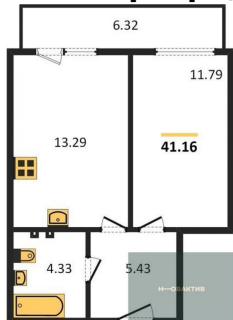

**Специалист по ИТ****Серебряков Богдан**Телефон: [79915044763](tel:79915044763)Email: serebryakov.b.s@novactiv.ru

Фотографии объекта

Планировки объекта

1-к.квартира, 41.16 м², 2 эт.

4 830 000.-

Количество комнат	1
Общая площадь	41.16 м ²
Цена за м ²	117 347.-
Жилая площадь	11.79 м ²
Площадь кухни	13.29 м ²
Этаж	2
Этажей в доме	11
Тип санузла	Совмещенный

Студия, 28.74 м², 2 эт.

3 800 000.-

Количество комнат	Студия
Общая площадь	28.74 м ²
Цена за м ²	132 220.-
Жилая площадь	13.21 м ²
Площадь кухни	3.31 м ²
Этаж	2
Этажей в доме	11
Тип санузла	Совмещенный

Студия, 30.49 м², 2 эт.

4 030 000.-

Количество комнат	Студия
Общая площадь	30.49 м ²
Цена за м ²	132 174.-
Жилая площадь	15.16 м ²
Площадь кухни	3.45 м ²
Этаж	2
Этажей в доме	11
Тип санузла	Совмещенный

1-к.квартира, 46.34 м², 2 эт.