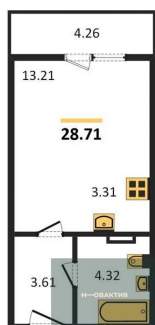

Этажей в доме 11
Тип санузла Совмещенный