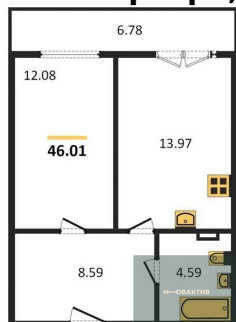

Этажей в доме 11
Тип санузла Совмещенный

Студия, 36.49 м², 3 эт.

4 730 000.-
Количество комнат Студия
Общая площадь 36.49 м²
Цена за м² 129 625.-
Жилая площадь 22.54 м²
Площадь кухни 5.91 м²
Этаж 3
Этажей в доме 11
Тип санузла Совмещенный

Студия, 37.33 м², 3 эт.

4 680 000.-
Количество комнат Студия
Общая площадь 37.33 м²
Цена за м² 125 368.-
Жилая площадь 20.48 м²
Площадь кухни 5.15 м²
Этаж 3
Этажей в доме 11
Тип санузла Совмещенный

Студия, 39.46 м², 3 эт.

4 850 000.-
Количество комнат Студия
Общая площадь 39.46 м²
Цена за м² 122 909.-
Жилая площадь 21.33 м²
Площадь кухни 5.77 м²
Этаж 3
Этажей в доме 11
Тип санузла Совмещенный

1-к.квартира, 51.46 м², 3 эт.

5 780 000.-
Количество комнат 1
Общая площадь 51.46 м²
Цена за м² 112 320.-
Жилая площадь 25.16 м²
Площадь кухни 9.55 м²
Этаж 3

1-к.квартира, 46.01 м², 3 эт.

Студия, 37.3 м², 4 эт.

1-к.квартира, 43.19 м², 4 эт.