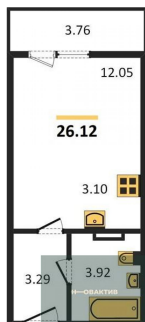

5 410 000.-
Количество комнат 1
Общая площадь 45.98 м²
Цена за м² 117 660.-
Жилая площадь 12.08 м²
Площадь кухни 13.97 м²
Этаж 5

1-к.квартира, 51.67 м², 5 эт.

1-к.квартира, 41.13 м², 6 эт.

Студия, 26.55 м², 6 эт.

Студия, 26.12 м², 6 эт.

Этажей в доме 11
Тип санузла Совмещенный

5 830 000.-
Количество комнат 1
Общая площадь 51.67 м²
Цена за м² 112 831.-
Жилая площадь 18.31 м²
Площадь кухни 12.47 м²
Этаж 5
Этажей в доме 11
Тип санузла Совмещенный

6 170 000.-
Количество комнат 1
Общая площадь 41.13 м²
Цена за м² 150 012.-
Жилая площадь 11.79 м²
Площадь кухни 13.29 м²
Этаж 6
Этажей в доме 11
Тип санузла Совмещенный

4 500 000.-
Количество комнат Студия
Общая площадь 26.55 м²
Цена за м² 169 492.-
Жилая площадь 10.53 м²
Площадь кухни 2.98 м²
Этаж 6
Этажей в доме 11
Тип санузла Совмещенный

4 420 000.-
Количество комнат Студия
Общая площадь 26.12 м²
Цена за м² 169 219.-
Жилая площадь 12.05 м²
Площадь кухни 3.1 м²
Этаж 6

Этажей в доме 11
Тип санузла Совмещенный

Студия, 28.71 м², 6 эт.

4 770 000.-
Количество комнат Студия
Общая площадь 28.71 м²
Цена за м² 166 144.-
Жилая площадь 13.21 м²
Площадь кухни 3.31 м²
Этаж 6
Этажей в доме 11
Тип санузла Совмещенный