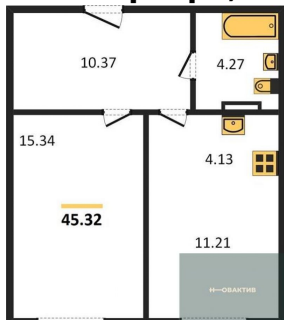

Студия, 36.4 м², 11 эт.