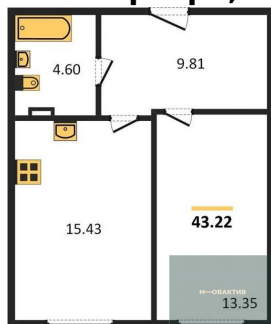

5 210 000.-

Количество комнат	1
Общая площадь	46.34 м ²
Цена за м ²	112 430.-
Жилая площадь	12.97 м ²
Площадь кухни	12.47 м ²
Этаж	2
Этажей в доме	11
Тип санузла	Совмещенный

Студия, 28.74 м², 3 эт.

3 800 000.-

Количество комнат	Студия
Общая площадь	28.74 м ²
Цена за м ²	132 220.-

Жилая площадь	13.21 м²
Площадь кухни	3.31 м²
Этаж	3
Этажей в доме	11
Тип санузла	Совмещенный

Студия, 39.4 м², 3 эт.

4 640 000.-	
Количество комнат	Студия
Общая площадь	39.4 м²
Цена за м²	117 766.-
Жилая площадь	14.04 м²
Площадь кухни	6.16 м²
Этаж	3
Этажей в доме	11
Тип санузла	Совмещенный

1-к.квартира, 43.08 м², 3 эт.

4 940 000.-	
Количество комнат	1
Общая площадь	43.08 м²
Цена за м²	114 670.-
Жилая площадь	19.64 м²
Площадь кухни	8.1 м²
Этаж	3
Этажей в доме	11
Тип санузла	Совмещенный

1-к.квартира, 43.22 м², 3 эт.

5 020 000.-	
Количество комнат	1
Общая площадь	43.22 м²
Цена за м²	116 150.-
Жилая площадь	13.35 м²
Площадь кухни	15.43 м²
Этаж	3
Этажей в доме	11
Тип санузла	Совмещенный

1-к.квартира, 47.12 м², 3 эт.

5 340 000.-	
Количество комнат	1
Общая площадь	47.12 м²
Цена за м²	113 328.-
Жилая площадь	20.2 м²
Площадь кухни	14.06 м²
Этаж	3