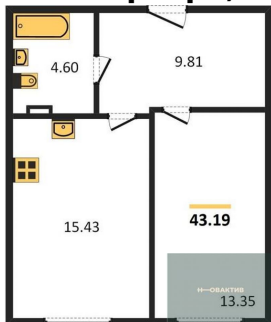

1-к.квартира, 45.37 м², 5 эт.