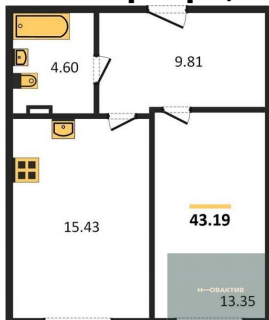

1-к.квартира, 45.37 м², 5 эт.