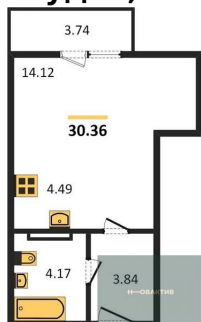

3 820 000.-	
Количество комнат	Студия
Общая площадь	26.03 м²
Цена за м²	146 754.-
Жилая площадь	11.02 м²
Площадь кухни	4.13 м²
Этаж	10

Этажей в доме 11
Тип санузла Совмещенный

Студия, 28.66 м², 10 эт.

4 110 000.-
Количество комнат Студия
Общая площадь 28.66 м²
Цена за м² 143 405.-
Жилая площадь 12.24 м²
Площадь кухни 4.28 м²
Этаж 10
Этажей в доме 11
Тип санузла Совмещенный

Студия, 30.36 м², 10 эт.

4 360 000.-
Количество комнат Студия
Общая площадь 30.36 м²
Цена за м² 143 610.-
Жилая площадь 14.12 м²
Площадь кухни 4.49 м²
Этаж 10
Этажей в доме 11
Тип санузла Совмещенный

1-к.квартира, 49.1 м², 10 эт.