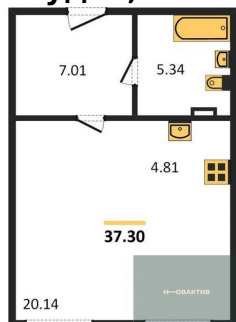

Этажей в доме 11
Тип санузла Совмещенный

Студия, 36.49 м², 3 эт.

4 730 000.-
Количество комнат Студия
Общая площадь 36.49 м²
Цена за м² 129 625.-
Жилая площадь 22.54 м²
Площадь кухни 5.91 м²
Этаж 3
Этажей в доме 11
Тип санузла Совмещенный

Студия, 37.33 м², 3 эт.

4 680 000.-
Количество комнат Студия
Общая площадь 37.33 м²
Цена за м² 125 368.-
Жилая площадь 20.48 м²
Площадь кухни 5.15 м²
Этаж 3
Этажей в доме 11
Тип санузла Совмещенный

Студия, 39.46 м², 3 эт.

4 850 000.-
Количество комнат Студия
Общая площадь 39.46 м²
Цена за м² 122 909.-
Жилая площадь 21.33 м²
Площадь кухни 5.77 м²
Этаж 3
Этажей в доме 11
Тип санузла Совмещенный

1-к.квартира, 51.46 м², 3 эт.

5 780 000.-
Количество комнат 1
Общая площадь 51.46 м²
Цена за м² 112 320.-
Жилая площадь 25.16 м²
Площадь кухни 9.55 м²
Этаж 3

1-к.квартира, 46.01 м², 3 эт.

Студия, 37.3 м², 4 эт.

1-к.квартира, 43.19 м², 4 эт.