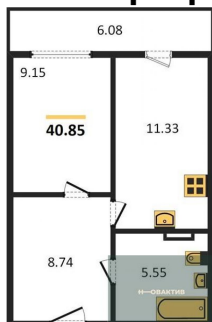

5 880 000.-
Количество комнат 1
Общая площадь 51.42 м²
Цена за м² 114 352.-
Жилая площадь 25.16 м²
Площадь кухни 9.55 м²
Этаж 5
Этажей в доме 11
Тип санузла Совмещенный

1-к.квартира, 40.85 м², 5 эт.

4 930 000.-
Количество комнат 1
Общая площадь 40.85 м²
Цена за м² 120 685.-
Жилая площадь 9.15 м²
Площадь кухни 11.33 м²
Этаж 5
Этажей в доме 11
Тип санузла Совмещенный

5 030 000.-
Количество комнат Студия
Общая площадь 36.4 м²
Цена за м² 138 187.-
Жилая площадь 21.91 м²
Площадь кухни 6.54 м²
Этаж 10
Этажей в доме 11
Тип санузла Совмещенный

4 080 000.-
Количество комнат Студия
Общая площадь 27.77 м²
Цена за м² 146 921.-
Жилая площадь 11.28 м²
Площадь кухни 4.45 м²
Этаж 10
Этажей в доме 11
Тип санузла Совмещенный

5 360 000.-
Количество комнат 1
Общая площадь 41.15 м²
Цена за м² 130 255.-
Жилая площадь 13.65 м²
Площадь кухни 14.41 м²
Этаж 10

1-к.квартира, 38.7 м², 10 эт.

1-к.квартира, 51.37 м², 10 эт.

1-к.квартира, 40.85 м², 10 эт.

Студия, 29.12 м², 10 эт.

Этажей в доме 11
Тип санузла Совмещенный

5 190 000.-
Количество комнат 1
Общая площадь 38.7 м²
Цена за м² 134 109.-
Жилая площадь 10.49 м²
Площадь кухни 13.13 м²
Этаж 10
Этажей в доме 11
Тип санузла Совмещенный