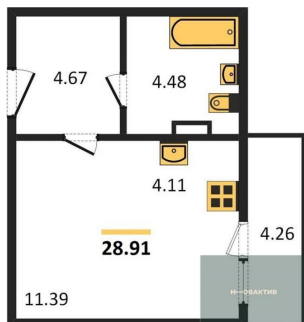

5 210 000.-

Количество комнат	1
Общая площадь	46.34 м ²
Цена за м ²	112 430.-
Жилая площадь	12.97 м ²
Площадь кухни	12.47 м ²
Этаж	2
Этажей в доме	11
Тип санузла	Совмещенный

Студия, 28.74 м², 3 эт.

3 800 000.-

4 420 000.-
Количество комнат Студия
Общая площадь 26.12 м²
Цена за м² 169 219.-
Жилая площадь 12.05 м²
Площадь кухни 3.1 м²
Этаж 6

Этажей в доме 11
Тип санузла Совмещенный

Студия, 28.71 м², 6 эт.

4 770 000.-
Количество комнат Студия
Общая площадь 28.71 м²
Цена за м² 166 144.-
Жилая площадь 13.21 м²
Площадь кухни 3.31 м²
Этаж 6
Этажей в доме 11
Тип санузла Совмещенный

Студия, 30.45 м², 6 эт.

5 060 000.-
Количество комнат Студия
Общая площадь 30.45 м²
Цена за м² 166 174.-
Жилая площадь 15.16 м²
Площадь кухни 3.45 м²
Этаж 6
Этажей в доме 11
Тип санузла Совмещенный

Студия, 39.34 м², 6 эт.

5 940 000.-
Количество комнат Студия
Общая площадь 39.34 м²
Цена за м² 150 991.-
Жилая площадь 14.04 м²
Площадь кухни 6.16 м²
Этаж 6
Этажей в доме 11
Тип санузла Совмещенный

Студия, 28.91 м², 6 эт.

4 870 000.-
Количество комнат Студия
Общая площадь 28.91 м²
Цена за м² 168 454.-
Жилая площадь 11.39 м²
Площадь кухни 4.11 м²
Этаж 6