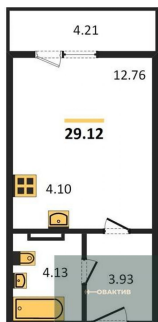

Этажей в доме 11
Тип санузла Совмещенный