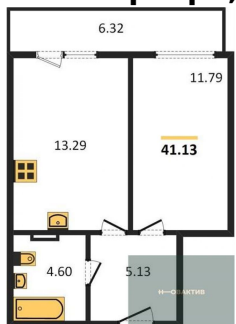

4 670 000.-	
Количество комнат	Студия
Общая площадь	37.3 м²
Цена за м²	125 201.-
Жилая площадь	20.14 м²
Площадь кухни	4.81 м²
Этаж	4
Этажей в доме	11
Тип санузла	Совмещенный

5 010 000.-	
Количество комнат	1
Общая площадь	43.19 м²
Цена за м²	115 999.-
Жилая площадь	13.35 м²
Площадь кухни	15.43 м²
Этаж	4
Этажей в доме	11
Тип санузла	Совмещенный

4 720 000.-	
Количество комнат	Студия
Общая площадь	36.45 м²
Цена за м²	129 492.-
Жилая площадь	22.54 м²
Площадь кухни	5.91 м²
Этаж	4

1-к.квартира, 41.2 м², 4 эт.

Студия, 37.29 м², 4 эт.

1-к.квартира, 41.13 м², 5 эт.

Студия, 28.71 м², 5 эт.

Этажей в доме 11
Тип санузла Совмещенный

4 930 000.-
Количество комнат 1
Общая площадь 41.2 м²
Цена за м² 119 660.-
Жилая площадь 13.65 м²
Площадь кухни 14.41 м²
Этаж 4
Этажей в доме 11
Тип санузла Совмещенный

4 680 000.-
Количество комнат Студия
Общая площадь 37.29 м²
Цена за м² 125 503.-
Жилая площадь 20.48 м²
Площадь кухни 5.15 м²
Этаж 4
Этажей в доме 11
Тип санузла Совмещенный

4 950 000.-
Количество комнат 1
Общая площадь 41.13 м²
Цена за м² 120 350.-
Жилая площадь 11.79 м²
Площадь кухни 13.29 м²
Этаж 5
Этажей в доме 11
Тип санузла Совмещенный