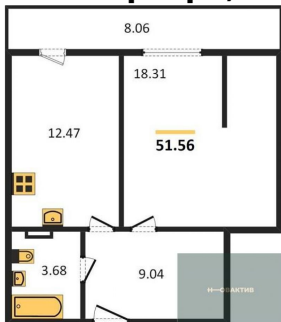

5 410 000.-
Количество комнат 1
Общая площадь 45.98 м²
Цена за м² 117 660.-
Жилая площадь 12.08 м²
Площадь кухни 13.97 м²
Этаж 5

1-к.квартира, 51.67 м², 5 эт.

1-к.квартира, 41.13 м², 6 эт.

Студия, 26.55 м², 6 эт.

Студия, 29.12 м², 10 эт.

Этажей в доме 11
Тип санузла Совмещенный

5 190 000.-
Количество комнат 1
Общая площадь 38.7 м²
Цена за м² 134 109.-
Жилая площадь 10.49 м²
Площадь кухни 13.13 м²
Этаж 10
Этажей в доме 11
Тип санузла Совмещенный

6 210 000.-
Количество комнат 1
Общая площадь 51.37 м²
Цена за м² 120 888.-
Жилая площадь 25.16 м²
Площадь кухни 9.55 м²
Этаж 10
Этажей в доме 11
Тип санузла Совмещенный

5 260 000.-
Количество комнат 1
Общая площадь 40.85 м²
Цена за м² 128 764.-
Жилая площадь 9.15 м²
Площадь кухни 11.33 м²
Этаж 10
Этажей в доме 11
Тип санузла Совмещенный

4 190 000.-
Количество комнат Студия
Общая площадь 29.12 м²
Цена за м² 143 887.-
Жилая площадь 12.76 м²
Площадь кухни 4.1 м²
Этаж 10

1-к.квартира, 45.92 м², 10 эт.

1-к.квартира, 51.56 м², 10 эт.

1-к.квартира, 41.02 м², 11 эт.