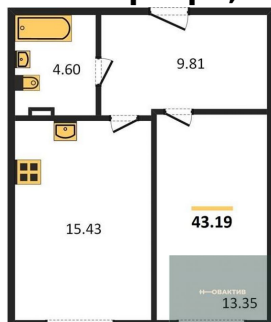

4 850 000.-
Количество комнат Студия
Общая площадь 39.46 м²
Цена за м² 122 909.-
Жилая площадь 21.33 м²
Площадь кухни 5.77 м²
Этаж 3
Этажей в доме 11
Тип санузла Совмещенный

1-к.квартира, 51.46 м², 3 эт.

5 780 000.-
Количество комнат 1
Общая площадь 51.46 м²
Цена за м² 112 320.-
Жилая площадь 25.16 м²
Площадь кухни 9.55 м²
Этаж 3

1-к.квартира, 46.01 м², 3 эт.

Студия, 37.3 м², 4 эт.

1-к.квартира, 43.19 м², 4 эт.

Студия, 36.45 м², 4 эт.

Этажей в доме 11
Тип санузла Совмещенный

5 320 000.-
Количество комнат 1
Общая площадь 46.01 м²
Цена за м² 115 627.-
Жилая площадь 12.08 м²
Площадь кухни 13.97 м²
Этаж 3
Этажей в доме 11
Тип санузла Совмещенный

4 670 000.-
Количество комнат Студия
Общая площадь 37.3 м²
Цена за м² 125 201.-
Жилая площадь 20.14 м²
Площадь кухни 4.81 м²
Этаж 4
Этажей в доме 11
Тип санузла Совмещенный

5 010 000.-
Количество комнат 1
Общая площадь 43.19 м²
Цена за м² 115 999.-
Жилая площадь 13.35 м²
Площадь кухни 15.43 м²
Этаж 4
Этажей в доме 11
Тип санузла Совмещенный