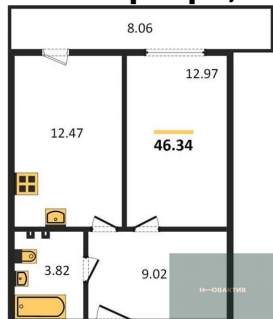

**Специалист по ИТ****Серебряков Богдан**Телефон: [79915044763](tel:79915044763)Email: serebryakov.b.s@novactiv.ru

Фотографии объекта

Планировки объекта

1-к.квартира, 41.16 м², 2 эт.

4 830 000.-

Количество комнат	1
Общая площадь	41.16 м ²
Цена за м ²	117 347.-
Жилая площадь	11.79 м ²
Площадь кухни	13.29 м ²
Этаж	2
Этажей в доме	11
Тип санузла	Совмещенный

Студия, 28.74 м², 2 эт.

3 800 000.-

Количество комнат	Студия
Общая площадь	28.74 м ²
Цена за м ²	132 220.-
Жилая площадь	13.21 м ²
Площадь кухни	3.31 м ²
Этаж	2
Этажей в доме	11
Тип санузла	Совмещенный

Студия, 30.49 м², 2 эт.

4 030 000.-

Количество комнат	Студия
Общая площадь	30.49 м ²
Цена за м ²	132 174.-
Жилая площадь	15.16 м ²
Площадь кухни	3.45 м ²
Этаж	2
Этажей в доме	11
Тип санузла	Совмещенный

1-к.квартира, 46.34 м², 2 эт.

5 210 000.-

Количество комнат	1
Общая площадь	46.34 м ²
Цена за м ²	112 430.-
Жилая площадь	12.97 м ²
Площадь кухни	12.47 м ²
Этаж	2
Этажей в доме	11
Тип санузла	Совмещенный

Студия, 28.74 м², 3 эт.

3 800 000.-