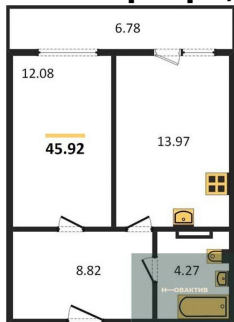

Студия, 29.12 м², 11 эт.

Этажей в доме	11
Тип санузла	Совмещенный

5 810 000.-	
Количество комнат	1
Общая площадь	45.32 м²
Цена за м²	128 199.-
Жилая площадь	15.34 м²
Площадь кухни	15.34 м²
Этаж	11
Этажей в доме	11
Тип санузла	Совмещенный

5 040 000.-	
Количество комнат	Студия
Общая площадь	36.4 м²
Цена за м²	138 462.-
Жилая площадь	21.91 м²
Площадь кухни	6.54 м²
Этаж	11
Этажей в доме	11
Тип санузла	Совмещенный

4 090 000.-	
Количество комнат	Студия
Общая площадь	27.77 м²
Цена за м²	147 281.-
Жилая площадь	11.28 м²
Площадь кухни	4.45 м²
Этаж	11
Этажей в доме	11
Тип санузла	Совмещенный

4 200 000.-	
Количество комнат	Студия
Общая площадь	29.12 м²
Цена за м²	144 231.-
Жилая площадь	12.76 м²
Площадь кухни	4.1 м²
Этаж	11

Этажей в доме 11
Тип санузла Совмещенный

1-к.квартира, 45.92 м², 11 эт.