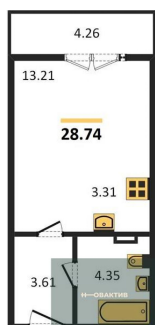

Жилая площадь	13.21 м²
Площадь кухни	3.31 м²
Этаж	3
Этажей в доме	11
Тип санузла	Совмещенный