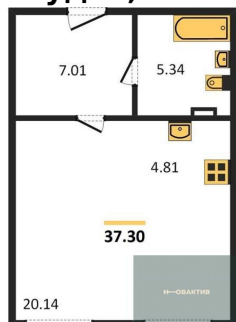

Студия, 30.45 м², 6 эт.

5 060 000.-
Количество комнат Студия
Общая площадь 30.45 м²
Цена за м² 166 174.-
Жилая площадь 15.16 м²
Площадь кухни 3.45 м²
Этаж 6
Этажей в доме 11
Тип санузла Совмещенный

Студия, 39.34 м², 6 эт.

5 940 000.-
Количество комнат Студия
Общая площадь 39.34 м²
Цена за м² 150 991.-
Жилая площадь 14.04 м²
Площадь кухни 6.16 м²
Этаж 6
Этажей в доме 11
Тип санузла Совмещенный

Студия, 28.91 м², 6 эт.

4 870 000.-
Количество комнат Студия
Общая площадь 28.91 м²
Цена за м² 168 454.-
Жилая площадь 11.39 м²
Площадь кухни 4.11 м²
Этаж 6

1-к.квартира, 42.98 м², 6 эт.

Студия, 37.3 м², 6 эт.

1-к.квартира, 34.16 м², 6 эт.

Студия, 26.32 м², 6 эт.

Этажей в доме 11
Тип санузла Совмещенный

6 300 000.-
Количество комнат 1
Общая площадь 42.98 м²
Цена за м² 146 580.-
Жилая площадь 19.64 м²
Площадь кухни 8.01 м²
Этаж 6
Этажей в доме 11
Тип санузла Совмещенный

5 890 000.-
Количество комнат Студия
Общая площадь 37.3 м²
Цена за м² 157 909.-
Жилая площадь 20.14 м²
Площадь кухни 4.81 м²
Этаж 6
Этажей в доме 11
Тип санузла Совмещенный

5 600 000.-
Количество комнат 1
Общая площадь 34.16 м²
Цена за м² 163 934.-
Жилая площадь 11.18 м²
Площадь кухни 12.41 м²
Этаж 6
Этажей в доме 11
Тип санузла Совмещенный