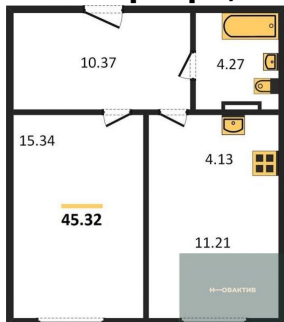

Студия, 36.4 м², 11 эт.