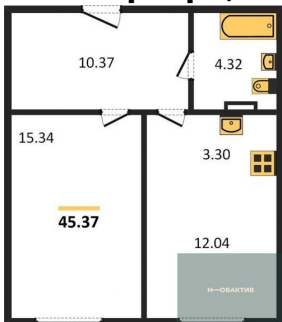

5 210 000.-

Количество комнат	1
Общая площадь	46.34 м ²
Цена за м ²	112 430.-
Жилая площадь	12.97 м ²
Площадь кухни	12.47 м ²
Этаж	2
Этажей в доме	11
Тип санузла	Совмещенный

Студия, 28.74 м², 3 эт.

3 800 000.-

Студия, 39.34 м², 5 эт.

4 730 000.-
Количество комнат Студия
Общая площадь 39.34 м²
Цена за м² 120 234.-
Жилая площадь 14.04 м²
Площадь кухни 6.16 м²
Этаж 5
Этажей в доме 11
Тип санузла Совмещенный

1-к.квартира, 42.98 м², 5 эт.

5 030 000.-
Количество комнат 1
Общая площадь 42.98 м²
Цена за м² 117 031.-
Жилая площадь 19.64 м²
Площадь кухни 8.01 м²
Этаж 5
Этажей в доме 11
Тип санузла Совмещенный

Студия, 37.3 м², 5 эт.

4 730 000.-
Количество комнат Студия
Общая площадь 37.3 м²
Цена за м² 126 810.-
Жилая площадь 20.14 м²
Площадь кухни 4.81 м²
Этаж 5

1-к.квартира, 43.19 м², 5 эт.

1-к.квартира, 45.37 м², 5 эт.

1-к.квартира, 47.08 м², 5 эт.

Студия, 37.29 м², 5 эт.

Этажей в доме 11
Тип санузла Совмещенный

5 150 000.-
Количество комнат 1
Общая площадь 43.19 м²
Цена за м² 119 241.-
Жилая площадь 13.35 м²
Площадь кухни 15.43 м²
Этаж 5
Этажей в доме 11
Тип санузла Совмещенный