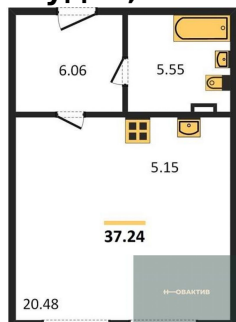

5 410 000.-
Количество комнат 1
Общая площадь 45.98 м²
Цена за м² 117 660.-
Жилая площадь 12.08 м²
Площадь кухни 13.97 м²
Этаж 5

1-к.квартира, 51.67 м², 5 эт.

1-к.квартира, 41.13 м², 6 эт.

Студия, 26.55 м², 6 эт.

1-к.квартира, 51.67 м², 7 эт.

Этажей в доме	11
Тип санузла	Совмещенный

6 750 000.-	
Количество комнат	1
Общая площадь	45.98 м²
Цена за м²	146 803.-
Жилая площадь	12.08 м²
Площадь кухни	13.97 м²
Этаж	6
Этажей в доме	11
Тип санузла	Совмещенный

7 310 000.-	
Количество комнат	1
Общая площадь	51.67 м²
Цена за м²	141 475.-
Жилая площадь	18.31 м²
Площадь кухни	12.47 м²
Этаж	6
Этажей в доме	11
Тип санузла	Совмещенный

6 760 000.-	
Количество комнат	1
Общая площадь	45.98 м²
Цена за м²	147 020.-
Жилая площадь	12.08 м²
Площадь кухни	13.97 м²
Этаж	7
Этажей в доме	11
Тип санузла	Совмещенный

7 320 000.-	
Количество комнат	1
Общая площадь	51.67 м²
Цена за м²	141 668.-
Жилая площадь	18.31 м²
Площадь кухни	12.47 м²
Этаж	7

1-к.квартира, 41.15 м², 8 эт.

Студия, 37.24 м², 8 эт.

Студия, 26.5 м², 10 эт.