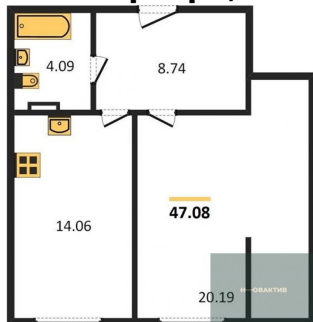

1-к.квартира, 47.08 м², 6 эт.

6 860 000.-
Количество комнат 1
Общая площадь 47.08 м²
Цена за м² 145 709.-
Жилая площадь 20.19 м²
Площадь кухни 14.06 м²
Этаж 6
Этажей в доме 11
Тип санузла Совмещенный

Студия, 36.45 м², 6 эт.

5 870 000.-
Количество комнат Студия
Общая площадь 36.45 м²
Цена за м² 161 043.-
Жилая площадь 22.54 м²
Площадь кухни 5.91 м²
Этаж 6