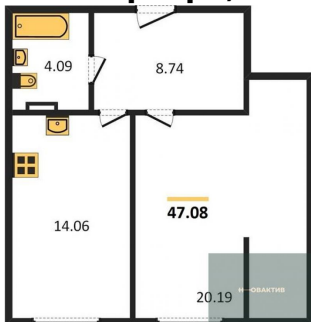

5 210 000.-

Количество комнат	1
Общая площадь	46.34 м ²
Цена за м ²	112 430.-
Жилая площадь	12.97 м ²
Площадь кухни	12.47 м ²
Этаж	2
Этажей в доме	11
Тип санузла	Совмещенный

Студия, 28.74 м², 3 эт.

3 800 000.-

Студия, 39.34 м², 5 эт.

4 730 000.-
Количество комнат Студия
Общая площадь 39.34 м²
Цена за м² 120 234.-
Жилая площадь 14.04 м²
Площадь кухни 6.16 м²
Этаж 5
Этажей в доме 11
Тип санузла Совмещенный

1-к.квартира, 42.98 м², 5 эт.

5 030 000.-
Количество комнат 1
Общая площадь 42.98 м²
Цена за м² 117 031.-
Жилая площадь 19.64 м²
Площадь кухни 8.01 м²
Этаж 5
Этажей в доме 11
Тип санузла Совмещенный

Студия, 37.3 м², 5 эт.

4 730 000.-
Количество комнат Студия
Общая площадь 37.3 м²
Цена за м² 126 810.-
Жилая площадь 20.14 м²
Площадь кухни 4.81 м²
Этаж 5

1-к.квартира, 43.19 м², 5 эт.

1-к.квартира, 45.37 м², 5 эт.

1-к.квартира, 47.08 м², 5 эт.

Студия, 37.29 м², 5 эт.

Этажей в доме 11
Тип санузла Совмещенный

5 150 000.-
Количество комнат 1
Общая площадь 43.19 м²
Цена за м² 119 241.-
Жилая площадь 13.35 м²
Площадь кухни 15.43 м²
Этаж 5
Этажей в доме 11
Тип санузла Совмещенный