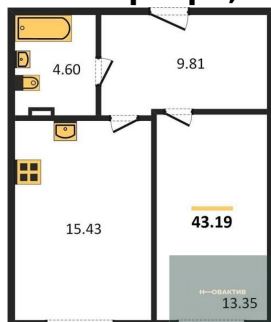

4 850 000.-
Количество комнат Студия
Общая площадь 39.46 м²
Цена за м² 122 909.-
Жилая площадь 21.33 м²
Площадь кухни 5.77 м²
Этаж 3
Этажей в доме 11
Тип санузла Совмещенный

1-к.квартира, 51.46 м², 3 эт.

5 780 000.-
Количество комнат 1
Общая площадь 51.46 м²
Цена за м² 112 320.-
Жилая площадь 25.16 м²
Площадь кухни 9.55 м²
Этаж 3

1-к.квартира, 46.01 м², 3 эт.

Студия, 37.3 м², 4 эт.

1-к.квартира, 43.19 м², 4 эт.

Студия, 36.45 м², 4 эт.

Этажей в доме	11
Тип санузла	Совмещенный

5 320 000.-	
Количество комнат	1
Общая площадь	46.01 м²
Цена за м²	115 627.-
Жилая площадь	12.08 м²
Площадь кухни	13.97 м²
Этаж	3
Этажей в доме	11
Тип санузла	Совмещенный

4 670 000.-	
Количество комнат	Студия
Общая площадь	37.3 м²
Цена за м²	125 201.-
Жилая площадь	20.14 м²
Площадь кухни	4.81 м²
Этаж	4
Этажей в доме	11
Тип санузла	Совмещенный

5 010 000.-	
Количество комнат	1
Общая площадь	43.19 м²
Цена за м²	115 999.-
Жилая площадь	13.35 м²
Площадь кухни	15.43 м²
Этаж	4
Этажей в доме	11
Тип санузла	Совмещенный