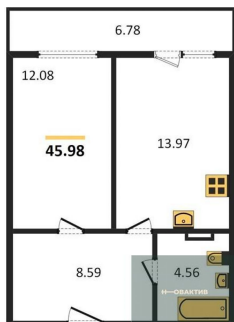

1-к.квартира, 51.67 м², 5 эт.