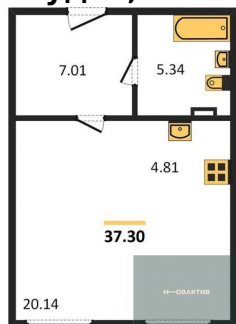

5 210 000.-

Количество комнат	1
Общая площадь	46.34 м ²
Цена за м ²	112 430.-
Жилая площадь	12.97 м ²
Площадь кухни	12.47 м ²
Этаж	2
Этажей в доме	11
Тип санузла	Совмещенный

Студия, 28.74 м², 3 эт.

3 800 000.-

Студия, 30.45 м², 6 эт.

5 060 000.-
Количество комнат Студия
Общая площадь 30.45 м²
Цена за м² 166 174.-
Жилая площадь 15.16 м²
Площадь кухни 3.45 м²
Этаж 6
Этажей в доме 11
Тип санузла Совмещенный

Студия, 39.34 м², 6 эт.

5 940 000.-
Количество комнат Студия
Общая площадь 39.34 м²
Цена за м² 150 991.-
Жилая площадь 14.04 м²
Площадь кухни 6.16 м²
Этаж 6
Этажей в доме 11
Тип санузла Совмещенный

Студия, 28.91 м², 6 эт.

4 870 000.-
Количество комнат Студия
Общая площадь 28.91 м²
Цена за м² 168 454.-
Жилая площадь 11.39 м²
Площадь кухни 4.11 м²
Этаж 6

1-к.квартира, 42.98 м², 6 эт.

Студия, 37.3 м², 6 эт.

1-к.квартира, 34.16 м², 6 эт.

Студия, 26.32 м², 6 эт.

Этажей в доме 11
Тип санузла Совмещенный

6 300 000.-
Количество комнат 1
Общая площадь 42.98 м²
Цена за м² 146 580.-
Жилая площадь 19.64 м²
Площадь кухни 8.01 м²
Этаж 6
Этажей в доме 11
Тип санузла Совмещенный