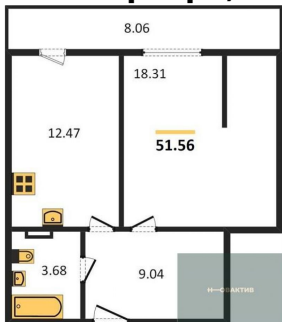

5 410 000.-
Количество комнат 1
Общая площадь 45.98 м²
Цена за м² 117 660.-
Жилая площадь 12.08 м²
Площадь кухни 13.97 м²
Этаж 5

1-к.квартира, 51.67 м², 5 эт.

1-к.квартира, 41.13 м², 6 эт.

Студия, 26.55 м², 6 эт.

Студия, 29.12 м², 10 эт.

Этажей в доме	11
Тип санузла	Совмещенный

5 190 000.-	
Количество комнат	1
Общая площадь	38.7 м²
Цена за м²	134 109.-
Жилая площадь	10.49 м²
Площадь кухни	13.13 м²
Этаж	10
Этажей в доме	11
Тип санузла	Совмещенный

6 210 000.-	
Количество комнат	1
Общая площадь	51.37 м²
Цена за м²	120 888.-
Жилая площадь	25.16 м²
Площадь кухни	9.55 м²
Этаж	10
Этажей в доме	11
Тип санузла	Совмещенный

5 260 000.-	
Количество комнат	1
Общая площадь	40.85 м²
Цена за м²	128 764.-
Жилая площадь	9.15 м²
Площадь кухни	11.33 м²
Этаж	10
Этажей в доме	11
Тип санузла	Совмещенный

4 190 000.-	
Количество комнат	Студия
Общая площадь	29.12 м²
Цена за м²	143 887.-
Жилая площадь	12.76 м²
Площадь кухни	4.1 м²
Этаж	10

1-к.квартира, 45.92 м², 10 эт.

1-к.квартира, 51.56 м², 10 эт.

1-к.квартира, 41.02 м², 11 эт.