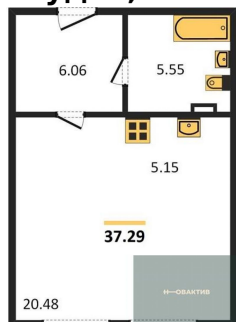

5 780 000.-
Количество комнат 1
Общая площадь 51.46 м²
Цена за м² 112 320.-
Жилая площадь 25.16 м²
Площадь кухни 9.55 м²
Этаж 3

1-к.квартира, 46.01 м², 3 эт.

Студия, 37.3 м², 4 эт.

1-к.квартира, 43.19 м², 4 эт.

Студия, 36.45 м², 4 эт.

Этажей в доме	11
Тип санузла	Совмещенный

5 320 000.-	
Количество комнат	1
Общая площадь	46.01 м²
Цена за м²	115 627.-
Жилая площадь	12.08 м²
Площадь кухни	13.97 м²
Этаж	3
Этажей в доме	11
Тип санузла	Совмещенный

4 670 000.-	
Количество комнат	Студия
Общая площадь	37.3 м²
Цена за м²	125 201.-
Жилая площадь	20.14 м²
Площадь кухни	4.81 м²
Этаж	4
Этажей в доме	11
Тип санузла	Совмещенный

5 010 000.-	
Количество комнат	1
Общая площадь	43.19 м²
Цена за м²	115 999.-
Жилая площадь	13.35 м²
Площадь кухни	15.43 м²
Этаж	4
Этажей в доме	11
Тип санузла	Совмещенный

4 720 000.-	
Количество комнат	Студия
Общая площадь	36.45 м²
Цена за м²	129 492.-
Жилая площадь	22.54 м²
Площадь кухни	5.91 м²
Этаж	4

1-к.квартира, 41.2 м², 4 эт.

Студия, 37.29 м², 4 эт.

1-к.квартира, 41.13 м², 5 эт.