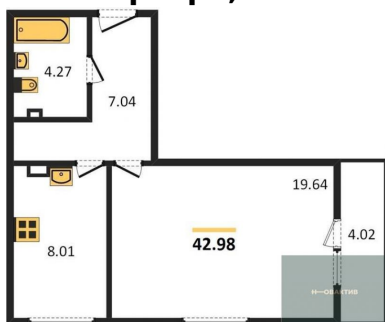

4 680 000.-
Количество комнат Студия
Общая площадь 37.29 м²
Цена за м² 125 503.-
Жилая площадь 20.48 м²
Площадь кухни 5.15 м²
Этаж 4
Этажей в доме 11
Тип санузла Совмещенный

4 950 000.-
Количество комнат 1
Общая площадь 41.13 м²
Цена за м² 120 350.-
Жилая площадь 11.79 м²
Площадь кухни 13.29 м²
Этаж 5
Этажей в доме 11
Тип санузла Совмещенный

3 860 000.-
Количество комнат Студия
Общая площадь 28.71 м²
Цена за м² 134 448.-
Жилая площадь 13.21 м²
Площадь кухни 3.31 м²
Этаж 5

Этажей в доме 11
Тип санузла Совмещенный

Студия, 30.45 м², 5 эт.

4 100 000.-
Количество комнат Студия
Общая площадь 30.45 м²
Цена за м² 134 647.-
Жилая площадь 15.16 м²
Площадь кухни 3.45 м²
Этаж 5
Этажей в доме 11
Тип санузла Совмещенный

Студия, 39.34 м², 5 эт.

4 730 000.-
Количество комнат Студия
Общая площадь 39.34 м²
Цена за м² 120 234.-
Жилая площадь 14.04 м²
Площадь кухни 6.16 м²
Этаж 5
Этажей в доме 11
Тип санузла Совмещенный

1-к.квартира, 42.98 м², 5 эт.

5 030 000.-
Количество комнат 1
Общая площадь 42.98 м²
Цена за м² 117 031.-
Жилая площадь 19.64 м²
Площадь кухни 8.01 м²
Этаж 5
Этажей в доме 11
Тип санузла Совмещенный

Студия, 37.3 м², 5 эт.

4 730 000.-
Количество комнат Студия
Общая площадь 37.3 м²
Цена за м² 126 810.-
Жилая площадь 20.14 м²
Площадь кухни 4.81 м²
Этаж 5