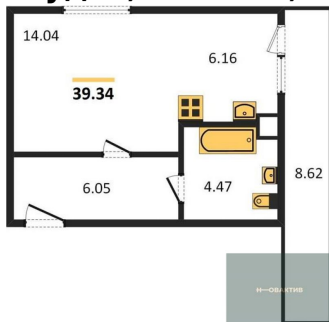

Студия, 28.71 м², 5 эт.

Этажей в доме 11
Тип санузла Совмещенный

4 930 000.-
Количество комнат 1
Общая площадь 41.2 м²
Цена за м² 119 660.-
Жилая площадь 13.65 м²
Площадь кухни 14.41 м²
Этаж 4
Этажей в доме 11
Тип санузла Совмещенный

4 680 000.-
Количество комнат Студия
Общая площадь 37.29 м²
Цена за м² 125 503.-
Жилая площадь 20.48 м²
Площадь кухни 5.15 м²
Этаж 4
Этажей в доме 11
Тип санузла Совмещенный

4 950 000.-
Количество комнат 1
Общая площадь 41.13 м²
Цена за м² 120 350.-
Жилая площадь 11.79 м²
Площадь кухни 13.29 м²
Этаж 5
Этажей в доме 11
Тип санузла Совмещенный

3 860 000.-
Количество комнат Студия
Общая площадь 28.71 м²
Цена за м² 134 448.-
Жилая площадь 13.21 м²
Площадь кухни 3.31 м²
Этаж 5

Этажей в доме 11
Тип санузла Совмещенный

Студия, 30.45 м², 5 эт.

4 100 000.-
Количество комнат Студия
Общая площадь 30.45 м²
Цена за м² 134 647.-
Жилая площадь 15.16 м²
Площадь кухни 3.45 м²
Этаж 5
Этажей в доме 11
Тип санузла Совмещенный

Студия, 39.34 м², 5 эт.

4 730 000.-
Количество комнат Студия
Общая площадь 39.34 м²
Цена за м² 120 234.-
Жилая площадь 14.04 м²
Площадь кухни 6.16 м²
Этаж 5
Этажей в доме 11
Тип санузла Совмещенный

1-к.квартира, 42.98 м², 5 эт.