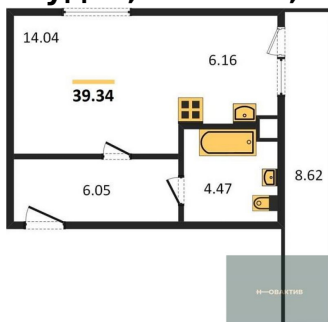

Студия, 26.12 м², 6 эт.

Этажей в доме 11
Тип санузла Совмещенный

5 830 000.-
Количество комнат 1
Общая площадь 51.67 м²
Цена за м² 112 831.-
Жилая площадь 18.31 м²
Площадь кухни 12.47 м²
Этаж 5
Этажей в доме 11
Тип санузла Совмещенный

6 170 000.-
Количество комнат 1
Общая площадь 41.13 м²
Цена за м² 150 012.-
Жилая площадь 11.79 м²
Площадь кухни 13.29 м²
Этаж 6
Этажей в доме 11
Тип санузла Совмещенный

4 500 000.-
Количество комнат Студия
Общая площадь 26.55 м²
Цена за м² 169 492.-
Жилая площадь 10.53 м²
Площадь кухни 2.98 м²
Этаж 6
Этажей в доме 11
Тип санузла Совмещенный

4 420 000.-
Количество комнат Студия
Общая площадь 26.12 м²
Цена за м² 169 219.-
Жилая площадь 12.05 м²
Площадь кухни 3.1 м²
Этаж 6

Этажей в доме 11
Тип санузла Совмещенный

Студия, 28.71 м², 6 эт.

4 770 000.-
Количество комнат Студия
Общая площадь 28.71 м²
Цена за м² 166 144.-
Жилая площадь 13.21 м²
Площадь кухни 3.31 м²
Этаж 6
Этажей в доме 11
Тип санузла Совмещенный

Студия, 30.45 м², 6 эт.

5 060 000.-
Количество комнат Студия
Общая площадь 30.45 м²
Цена за м² 166 174.-
Жилая площадь 15.16 м²
Площадь кухни 3.45 м²
Этаж 6
Этажей в доме 11
Тип санузла Совмещенный

Студия, 39.34 м², 6 эт.