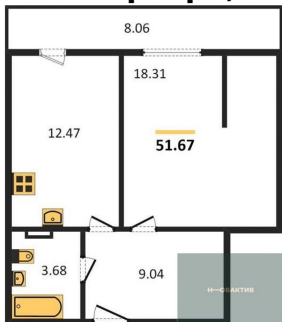

5 210 000.-

Количество комнат	1
Общая площадь	46.34 м ²
Цена за м ²	112 430.-
Жилая площадь	12.97 м ²
Площадь кухни	12.47 м ²
Этаж	2
Этажей в доме	11
Тип санузла	Совмещенный

Студия, 28.74 м², 3 эт.

3 800 000.-

Студия, 29.17 м², 5 эт.

3 930 000.-
Количество комнат Студия
Общая площадь 29.17 м²
Цена за м² 134 727.-
Жилая площадь 12.3 м²
Площадь кухни 4.56 м²
Этаж 5
Этажей в доме 11
Тип санузла Совмещенный

1-к.квартира, 45.98 м², 5 эт.

5 410 000.-
Количество комнат 1
Общая площадь 45.98 м²
Цена за м² 117 660.-
Жилая площадь 12.08 м²
Площадь кухни 13.97 м²
Этаж 5

1-к.квартира, 51.67 м², 5 эт.

1-к.квартира, 41.13 м², 6 эт.

Студия, 26.55 м², 6 эт.

Студия, 26.12 м², 6 эт.

Этажей в доме 11
Тип санузла Совмещенный

5 830 000.-
Количество комнат 1
Общая площадь 51.67 м²
Цена за м² 112 831.-
Жилая площадь 18.31 м²
Площадь кухни 12.47 м²
Этаж 5
Этажей в доме 11
Тип санузла Совмещенный