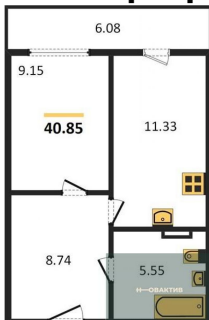

5 210 000.-

Количество комнат	1
Общая площадь	46.34 м ²
Цена за м ²	112 430.-
Жилая площадь	12.97 м ²
Площадь кухни	12.47 м ²
Этаж	2
Этажей в доме	11
Тип санузла	Совмещенный

Студия, 28.74 м², 3 эт.

3 800 000.-

5 440 000.-
Количество комнат 1
Общая площадь 45.37 м²
Цена за м² 119 903.-
Жилая площадь 15.34 м²
Площадь кухни 15.34 м²
Этаж 5
Этажей в доме 11
Тип санузла Совмещенный

5 440 000.-
Количество комнат 1
Общая площадь 47.08 м²
Цена за м² 115 548.-
Жилая площадь 20.19 м²
Площадь кухни 14.06 м²
Этаж 5
Этажей в доме 11
Тип санузла Совмещенный

4 740 000.-
Количество комнат Студия
Общая площадь 37.29 м²
Цена за м² 127 112.-
Жилая площадь 20.48 м²
Площадь кухни 5.15 м²
Этаж 5

Этажей в доме 11
Тип санузла Совмещенный

1-к.квартира, 51.42 м², 5 эт.

5 880 000.-
Количество комнат 1
Общая площадь 51.42 м²
Цена за м² 114 352.-
Жилая площадь 25.16 м²
Площадь кухни 9.55 м²
Этаж 5
Этажей в доме 11
Тип санузла Совмещенный

1-к.квартира, 40.85 м², 5 эт.

4 930 000.-
Количество комнат 1
Общая площадь 40.85 м²
Цена за м² 120 685.-
Жилая площадь 9.15 м²
Площадь кухни 11.33 м²
Этаж 5
Этажей в доме 11
Тип санузла Совмещенный