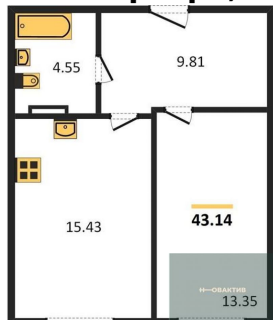

2-к.квартира, 61.29 м², 10 эт.