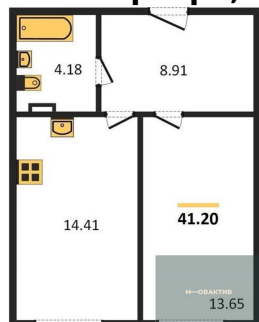

5 410 000.-
Количество комнат 1
Общая площадь 45.98 м²
Цена за м² 117 660.-
Жилая площадь 12.08 м²
Площадь кухни 13.97 м²
Этаж 5

1-к.квартира, 51.67 м², 5 эт.

1-к.квартира, 41.13 м², 6 эт.

Студия, 26.55 м², 6 эт.

6 860 000.-
Количество комнат 1
Общая площадь 47.08 м²
Цена за м² 145 709.-
Жилая площадь 20.19 м²
Площадь кухни 14.06 м²
Этаж 6
Этажей в доме 11
Тип санузла Совмещенный

Студия, 36.45 м², 6 эт.

5 870 000.-
Количество комнат Студия
Общая площадь 36.45 м²
Цена за м² 161 043.-
Жилая площадь 22.54 м²
Площадь кухни 5.91 м²
Этаж 6

Студия, 27.82 м², 6 эт.

1-к.квартира, 41.2 м², 6 эт.

1-к.квартира, 40.85 м², 6 эт.

Студия, 29.17 м², 6 эт.

Этажей в доме 11
Тип санузла Совмещенный

4 730 000.-
Количество комнат Студия
Общая площадь 27.82 м²
Цена за м² 170 022.-
Жилая площадь 11.67 м²
Площадь кухни 4.06 м²
Этаж 6
Этажей в доме 11
Тип санузла Совмещенный

6 290 000.-
Количество комнат 1
Общая площадь 41.2 м²
Цена за м² 152 670.-
Жилая площадь 13.65 м²
Площадь кухни 14.41 м²
Этаж 6
Этажей в доме 11
Тип санузла Совмещенный

6 190 000.-
Количество комнат 1
Общая площадь 40.85 м²
Цена за м² 151 530.-
Жилая площадь 9.15 м²
Площадь кухни 11.33 м²
Этаж 6
Этажей в доме 11
Тип санузла Совмещенный