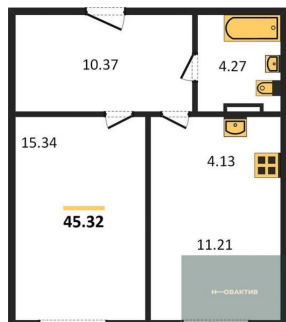

1-к.квартира, 47.05 м², 10 эт.