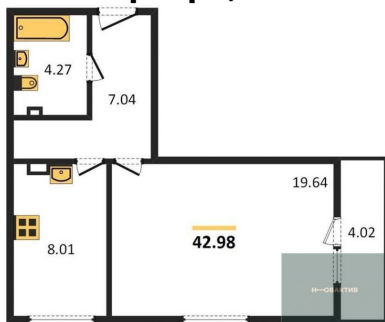

4 680 000.-
Количество комнат Студия
Общая площадь 37.29 м²
Цена за м² 125 503.-
Жилая площадь 20.48 м²
Площадь кухни 5.15 м²
Этаж 4
Этажей в доме 11
Тип санузла Совмещенный

4 950 000.-
Количество комнат 1
Общая площадь 41.13 м²
Цена за м² 120 350.-
Жилая площадь 11.79 м²
Площадь кухни 13.29 м²
Этаж 5
Этажей в доме 11
Тип санузла Совмещенный

3 860 000.-
Количество комнат Студия
Общая площадь 28.71 м²
Цена за м² 134 448.-
Жилая площадь 13.21 м²
Площадь кухни 3.31 м²
Этаж 5

Этажей в доме 11
Тип санузла Совмещенный

Студия, 30.45 м², 5 эт.

4 100 000.-
Количество комнат Студия
Общая площадь 30.45 м²
Цена за м² 134 647.-
Жилая площадь 15.16 м²
Площадь кухни 3.45 м²
Этаж 5
Этажей в доме 11
Тип санузла Совмещенный

Студия, 39.34 м², 5 эт.

4 730 000.-
Количество комнат Студия
Общая площадь 39.34 м²
Цена за м² 120 234.-
Жилая площадь 14.04 м²
Площадь кухни 6.16 м²
Этаж 5
Этажей в доме 11
Тип санузла Совмещенный

1-к.квартира, 42.98 м², 5 эт.

5 030 000.-
Количество комнат 1
Общая площадь 42.98 м²
Цена за м² 117 031.-
Жилая площадь 19.64 м²
Площадь кухни 8.01 м²
Этаж 5
Этажей в доме 11
Тип санузла Совмещенный

Студия, 37.3 м², 5 эт.

4 730 000.-
Количество комнат Студия
Общая площадь 37.3 м²
Цена за м² 126 810.-
Жилая площадь 20.14 м²
Площадь кухни 4.81 м²
Этаж 5