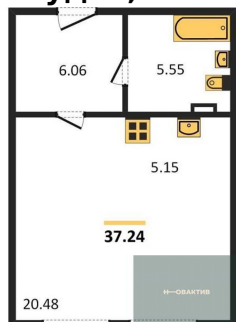

5 410 000.-
Количество комнат 1
Общая площадь 45.98 м²
Цена за м² 117 660.-
Жилая площадь 12.08 м²
Площадь кухни 13.97 м²
Этаж 5

1-к.квартира, 51.67 м², 5 эт.

1-к.квартира, 41.13 м², 6 эт.

Студия, 26.55 м², 6 эт.

1-к.квартира, 51.67 м², 7 эт.

Этажей в доме 11
Тип санузла Совмещенный

6 750 000.-
Количество комнат 1
Общая площадь 45.98 м²
Цена за м² 146 803.-
Жилая площадь 12.08 м²
Площадь кухни 13.97 м²
Этаж 6
Этажей в доме 11
Тип санузла Совмещенный

7 310 000.-
Количество комнат 1
Общая площадь 51.67 м²
Цена за м² 141 475.-
Жилая площадь 18.31 м²
Площадь кухни 12.47 м²
Этаж 6
Этажей в доме 11
Тип санузла Совмещенный

6 760 000.-
Количество комнат 1
Общая площадь 45.98 м²
Цена за м² 147 020.-
Жилая площадь 12.08 м²
Площадь кухни 13.97 м²
Этаж 7
Этажей в доме 11
Тип санузла Совмещенный

7 320 000.-
Количество комнат 1
Общая площадь 51.67 м²
Цена за м² 141 668.-
Жилая площадь 18.31 м²
Площадь кухни 12.47 м²
Этаж 7

1-к.квартира, 41.15 м², 8 эт.

Студия, 37.24 м², 8 эт.

Студия, 26.5 м², 10 эт.