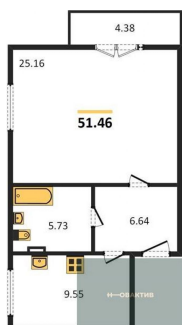

Этажей в доме 11
Тип санузла Совмещенный

Студия, 36.49 м², 3 эт.

4 730 000.-
Количество комнат Студия
Общая площадь 36.49 м²
Цена за м² 129 625.-
Жилая площадь 22.54 м²
Площадь кухни 5.91 м²
Этаж 3
Этажей в доме 11
Тип санузла Совмещенный

Студия, 37.33 м², 3 эт.

4 680 000.-
Количество комнат Студия
Общая площадь 37.33 м²
Цена за м² 125 368.-
Жилая площадь 20.48 м²
Площадь кухни 5.15 м²
Этаж 3
Этажей в доме 11
Тип санузла Совмещенный

Студия, 39.46 м², 3 эт.

4 850 000.-
Количество комнат Студия
Общая площадь 39.46 м²
Цена за м² 122 909.-
Жилая площадь 21.33 м²
Площадь кухни 5.77 м²
Этаж 3
Этажей в доме 11
Тип санузла Совмещенный

1-к.квартира, 51.46 м², 3 эт.

5 780 000.-
Количество комнат 1
Общая площадь 51.46 м²
Цена за м² 112 320.-
Жилая площадь 25.16 м²
Площадь кухни 9.55 м²
Этаж 3

1-к.квартира, 46.01 м², 3 эт.

Студия, 37.3 м², 4 эт.

1-к.квартира, 43.19 м², 4 эт.