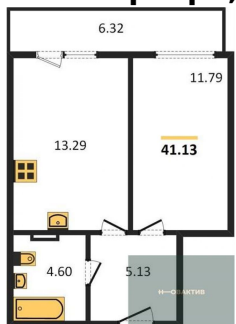

4 670 000.-
Количество комнат Студия
Общая площадь 37.3 м²
Цена за м² 125 201.-
Жилая площадь 20.14 м²
Площадь кухни 4.81 м²
Этаж 4
Этажей в доме 11
Тип санузла Совмещенный

5 010 000.-
Количество комнат 1
Общая площадь 43.19 м²
Цена за м² 115 999.-
Жилая площадь 13.35 м²
Площадь кухни 15.43 м²
Этаж 4
Этажей в доме 11
Тип санузла Совмещенный

4 720 000.-
Количество комнат Студия
Общая площадь 36.45 м²
Цена за м² 129 492.-
Жилая площадь 22.54 м²
Площадь кухни 5.91 м²
Этаж 4

1-к.квартира, 41.2 м², 4 эт.

Студия, 37.29 м², 4 эт.

1-к.квартира, 41.13 м², 5 эт.

Студия, 28.71 м², 5 эт.

Этажей в доме 11
Тип санузла Совмещенный

4 930 000.-
Количество комнат 1
Общая площадь 41.2 м²
Цена за м² 119 660.-
Жилая площадь 13.65 м²
Площадь кухни 14.41 м²
Этаж 4
Этажей в доме 11
Тип санузла Совмещенный

4 680 000.-
Количество комнат Студия
Общая площадь 37.29 м²
Цена за м² 125 503.-
Жилая площадь 20.48 м²
Площадь кухни 5.15 м²
Этаж 4
Этажей в доме 11
Тип санузла Совмещенный

4 950 000.-
Количество комнат 1
Общая площадь 41.13 м²
Цена за м² 120 350.-
Жилая площадь 11.79 м²
Площадь кухни 13.29 м²
Этаж 5
Этажей в доме 11
Тип санузла Совмещенный