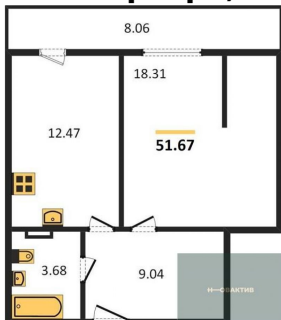

5 410 000.-
Количество комнат 1
Общая площадь 45.98 м²
Цена за м² 117 660.-
Жилая площадь 12.08 м²
Площадь кухни 13.97 м²
Этаж 5

1-к.квартира, 51.67 м², 5 эт.

1-к.квартира, 41.13 м², 6 эт.

Студия, 26.55 м², 6 эт.

Студия, 27.82 м², 6 эт.

1-к.квартира, 41.2 м², 6 эт.

1-к.квартира, 40.85 м², 6 эт.

Студия, 29.17 м², 6 эт.

Этажей в доме 11
Тип санузла Совмещенный

4 730 000.-
Количество комнат Студия
Общая площадь 27.82 м²
Цена за м² 170 022.-
Жилая площадь 11.67 м²
Площадь кухни 4.06 м²
Этаж 6
Этажей в доме 11
Тип санузла Совмещенный

6 290 000.-
Количество комнат 1
Общая площадь 41.2 м²
Цена за м² 152 670.-
Жилая площадь 13.65 м²
Площадь кухни 14.41 м²
Этаж 6
Этажей в доме 11
Тип санузла Совмещенный

6 190 000.-
Количество комнат 1
Общая площадь 40.85 м²
Цена за м² 151 530.-
Жилая площадь 9.15 м²
Площадь кухни 11.33 м²
Этаж 6
Этажей в доме 11
Тип санузла Совмещенный

4 850 000.-
Количество комнат Студия
Общая площадь 29.17 м²
Цена за м² 166 267.-
Жилая площадь 12.3 м²
Площадь кухни 4.56 м²
Этаж 6

1-к.квартира, 45.98 м², 6 эт.

1-к.квартира, 51.67 м², 6 эт.

1-к.квартира, 45.98 м², 7 эт.