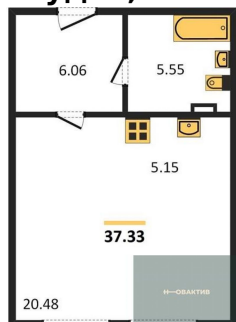

Студия, 37.33 м², 3 эт.

4 680 000.-
Количество комнат Студия
Общая площадь 37.33 м²
Цена за м² 125 368.-
Жилая площадь 20.48 м²
Площадь кухни 5.15 м²
Этаж 3
Этажей в доме 11
Тип санузла Совмещенный