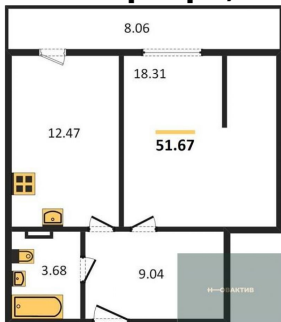

5 410 000.-
Количество комнат 1
Общая площадь 45.98 м²
Цена за м² 117 660.-
Жилая площадь 12.08 м²
Площадь кухни 13.97 м²
Этаж 5

1-к.квартира, 51.67 м², 5 эт.

1-к.квартира, 41.13 м², 6 эт.

Студия, 26.55 м², 6 эт.

Студия, 27.82 м², 6 эт.

1-к.квартира, 41.2 м², 6 эт.

1-к.квартира, 40.85 м², 6 эт.

Студия, 29.17 м², 6 эт.

Этажей в доме	11
Тип санузла	Совмещенный

4 730 000.-	
Количество комнат	Студия
Общая площадь	27.82 м²
Цена за м²	170 022.-
Жилая площадь	11.67 м²
Площадь кухни	4.06 м²
Этаж	6
Этажей в доме	11
Тип санузла	Совмещенный

6 290 000.-	
Количество комнат	1
Общая площадь	41.2 м²
Цена за м²	152 670.-
Жилая площадь	13.65 м²
Площадь кухни	14.41 м²
Этаж	6
Этажей в доме	11
Тип санузла	Совмещенный

6 190 000.-	
Количество комнат	1
Общая площадь	40.85 м²
Цена за м²	151 530.-
Жилая площадь	9.15 м²
Площадь кухни	11.33 м²
Этаж	6
Этажей в доме	11
Тип санузла	Совмещенный

4 850 000.-	
Количество комнат	Студия
Общая площадь	29.17 м²
Цена за м²	166 267.-
Жилая площадь	12.3 м²
Площадь кухни	4.56 м²
Этаж	6

1-к.квартира, 45.98 м², 6 эт.

1-к.квартира, 51.67 м², 6 эт.

1-к.квартира, 45.98 м², 7 эт.