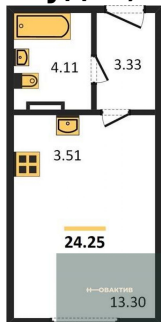

1-к.квартира, 42.98 м², 6 эт.

Студия, 37.3 м², 6 эт.

1-к.квартира, 34.16 м², 6 эт.

Студия, 26.32 м², 6 эт.

Этажей в доме 11
Тип санузла Совмещенный

6 300 000.-
Количество комнат 1
Общая площадь 42.98 м²
Цена за м² 146 580.-
Жилая площадь 19.64 м²
Площадь кухни 8.01 м²
Этаж 6
Этажей в доме 11
Тип санузла Совмещенный

5 890 000.-
Количество комнат Студия
Общая площадь 37.3 м²
Цена за м² 157 909.-
Жилая площадь 20.14 м²
Площадь кухни 4.81 м²
Этаж 6
Этажей в доме 11
Тип санузла Совмещенный

5 600 000.-
Количество комнат 1
Общая площадь 34.16 м²
Цена за м² 163 934.-
Жилая площадь 11.18 м²
Площадь кухни 12.41 м²
Этаж 6
Этажей в доме 11
Тип санузла Совмещенный

4 480 000.-
Количество комнат Студия
Общая площадь 26.32 м²
Цена за м² 170 213.-
Жилая площадь 12.26 м²
Площадь кухни 3.08 м²
Этаж 6

Этажей в доме 11
Тип санузла Совмещенный

Студия, 24.25 м², 6 эт.

4 340 000.-
Количество комнат Студия
Общая площадь 24.25 м²
Цена за м² 178 969.-
Жилая площадь 13.3 м²
Площадь кухни 3.51 м²
Этаж 6
Этажей в доме 11
Тип санузла Совмещенный