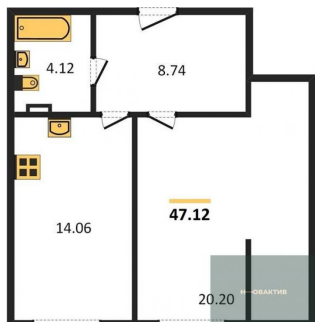

Количество комнат	Студия
Общая площадь	28.74 м ²
Цена за м ²	132 220.-

Жилая площадь	13.21 м²
Площадь кухни	3.31 м²
Этаж	3
Этажей в доме	11
Тип санузла	Совмещенный

Студия, 39.4 м², 3 эт.

4 640 000.-	
Количество комнат	Студия
Общая площадь	39.4 м²
Цена за м²	117 766.-
Жилая площадь	14.04 м²
Площадь кухни	6.16 м²
Этаж	3
Этажей в доме	11
Тип санузла	Совмещенный

1-к.квартира, 43.08 м², 3 эт.

4 940 000.-	
Количество комнат	1
Общая площадь	43.08 м²
Цена за м²	114 670.-
Жилая площадь	19.64 м²
Площадь кухни	8.1 м²
Этаж	3
Этажей в доме	11
Тип санузла	Совмещенный

1-к.квартира, 43.22 м², 3 эт.

5 020 000.-	
Количество комнат	1
Общая площадь	43.22 м²
Цена за м²	116 150.-
Жилая площадь	13.35 м²
Площадь кухни	15.43 м²
Этаж	3
Этажей в доме	11
Тип санузла	Совмещенный

1-к.квартира, 47.12 м², 3 эт.

5 340 000.-	
Количество комнат	1
Общая площадь	47.12 м²
Цена за м²	113 328.-
Жилая площадь	20.2 м²
Площадь кухни	14.06 м²
Этаж	3

Этажей в доме 11
Тип санузла Совмещенный

Студия, 36.49 м², 3 эт.

4 730 000.-
Количество комнат Студия
Общая площадь 36.49 м²
Цена за м² 129 625.-
Жилая площадь 22.54 м²
Площадь кухни 5.91 м²
Этаж 3
Этажей в доме 11
Тип санузла Совмещенный