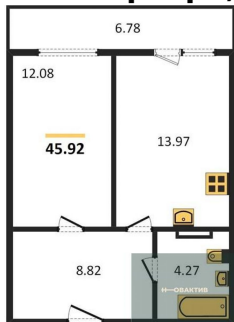

5 360 000.-
Количество комнат 1
Общая площадь 41.15 м²
Цена за м² 130 255.-
Жилая площадь 13.65 м²
Площадь кухни 14.41 м²
Этаж 10

1-к.квартира, 38.7 м², 10 эт.

1-к.квартира, 51.37 м², 10 эт.

1-к.квартира, 40.85 м², 10 эт.

Студия, 29.12 м², 10 эт.

Этажей в доме 11
Тип санузла Совмещенный

5 190 000.-
Количество комнат 1
Общая площадь 38.7 м²
Цена за м² 134 109.-
Жилая площадь 10.49 м²
Площадь кухни 13.13 м²
Этаж 10
Этажей в доме 11
Тип санузла Совмещенный

6 210 000.-
Количество комнат 1
Общая площадь 51.37 м²
Цена за м² 120 888.-
Жилая площадь 25.16 м²
Площадь кухни 9.55 м²
Этаж 10
Этажей в доме 11
Тип санузла Совмещенный

5 260 000.-
Количество комнат 1
Общая площадь 40.85 м²
Цена за м² 128 764.-
Жилая площадь 9.15 м²
Площадь кухни 11.33 м²
Этаж 10
Этажей в доме 11
Тип санузла Совмещенный

4 190 000.-
Количество комнат Студия
Общая площадь 29.12 м²
Цена за м² 143 887.-
Жилая площадь 12.76 м²
Площадь кухни 4.1 м²
Этаж 10

1-к.квартира, 45.92 м², 10 эт.

1-к.квартира, 51.56 м², 10 эт.

1-к.квартира, 41.02 м², 11 эт.