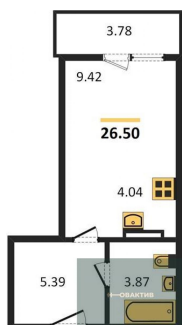

1-к.квартира, 45.32 м², 11 эт.