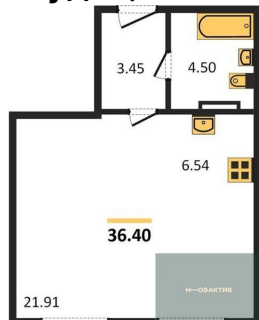

5 410 000.-
Количество комнат 1
Общая площадь 45.98 м²
Цена за м² 117 660.-
Жилая площадь 12.08 м²
Площадь кухни 13.97 м²
Этаж 5

1-к.квартира, 51.67 м², 5 эт.

1-к.квартира, 41.13 м², 6 эт.

Студия, 26.55 м², 6 эт.

5 430 000.-
Количество комнат 1
Общая площадь 43.14 м²
Цена за м² 125 869.-
Жилая площадь 13.35 м²
Площадь кухни 15.43 м²
Этаж 10
Этажей в доме 11
Тип санузла Совмещенный

7 640 000.-
Количество комнат 2
Общая площадь 61.29 м²
Цена за м² 124 653.-
Жилая площадь 27.2 м²
Площадь кухни 14.28 м²
Этаж 10
Этажей в доме 11
Тип санузла Раздельный

5 800 000.-
Количество комнат 1
Общая площадь 45.32 м²
Цена за м² 127 979.-
Жилая площадь 15.34 м²
Площадь кухни 15.34 м²
Этаж 10

1-к.квартира, 47.05 м², 10 эт.

Студия, 36.4 м², 10 эт.

Студия, 27.77 м², 10 эт.