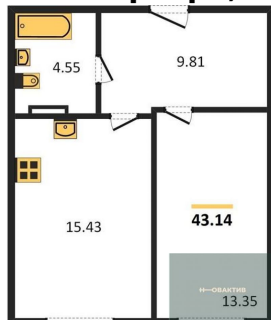

2-к.квартира, 61.29 м², 10 эт.