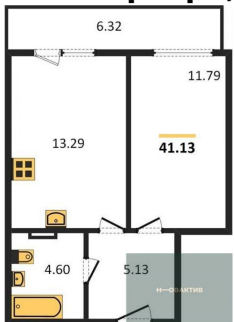

5 210 000.-

Количество комнат	1
Общая площадь	46.34 м ²
Цена за м ²	112 430.-
Жилая площадь	12.97 м ²
Площадь кухни	12.47 м ²
Этаж	2
Этажей в доме	11
Тип санузла	Совмещенный

Студия, 28.74 м², 3 эт.

3 800 000.-

Студия, 29.17 м², 5 эт.

3 930 000.-
Количество комнат Студия
Общая площадь 29.17 м²
Цена за м² 134 727.-
Жилая площадь 12.3 м²
Площадь кухни 4.56 м²
Этаж 5
Этажей в доме 11
Тип санузла Совмещенный

1-к.квартира, 45.98 м², 5 эт.

5 410 000.-
Количество комнат 1
Общая площадь 45.98 м²
Цена за м² 117 660.-
Жилая площадь 12.08 м²
Площадь кухни 13.97 м²
Этаж 5

1-к.квартира, 51.67 м², 5 эт.

1-к.квартира, 41.13 м², 6 эт.

Студия, 26.55 м², 6 эт.

Студия, 26.12 м², 6 эт.

Этажей в доме 11
Тип санузла Совмещенный

5 830 000.-
Количество комнат 1
Общая площадь 51.67 м²
Цена за м² 112 831.-
Жилая площадь 18.31 м²
Площадь кухни 12.47 м²
Этаж 5
Этажей в доме 11
Тип санузла Совмещенный