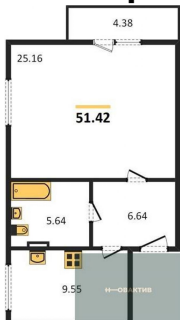

1-к.квартира, 43.19 м², 5 эт.

1-к.квартира, 45.37 м², 5 эт.

1-к.квартира, 47.08 м², 5 эт.

Студия, 37.29 м², 5 эт.

Этажей в доме 11
Тип санузла Совмещенный

5 150 000.-
Количество комнат 1
Общая площадь 43.19 м²
Цена за м² 119 241.-
Жилая площадь 13.35 м²
Площадь кухни 15.43 м²
Этаж 5
Этажей в доме 11
Тип санузла Совмещенный

5 440 000.-
Количество комнат 1
Общая площадь 45.37 м²
Цена за м² 119 903.-
Жилая площадь 15.34 м²
Площадь кухни 15.34 м²
Этаж 5
Этажей в доме 11
Тип санузла Совмещенный

5 440 000.-
Количество комнат 1
Общая площадь 47.08 м²
Цена за м² 115 548.-
Жилая площадь 20.19 м²
Площадь кухни 14.06 м²
Этаж 5
Этажей в доме 11
Тип санузла Совмещенный

4 740 000.-
Количество комнат Студия
Общая площадь 37.29 м²
Цена за м² 127 112.-
Жилая площадь 20.48 м²
Площадь кухни 5.15 м²
Этаж 5

Этажей в доме 11
Тип санузла Совмещенный

1-к.квартира, 51.42 м², 5 эт.