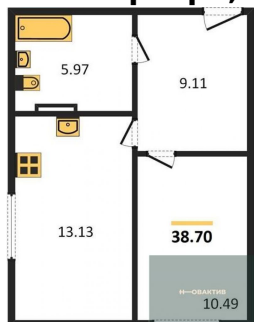

5 410 000.-
Количество комнат 1
Общая площадь 45.98 м²
Цена за м² 117 660.-
Жилая площадь 12.08 м²
Площадь кухни 13.97 м²
Этаж 5

1-к.квартира, 51.67 м², 5 эт.

1-к.квартира, 41.13 м², 6 эт.

Студия, 26.55 м², 6 эт.

1-к.квартира, 41.15 м², 10 эт.

Этажей в доме 11
Тип санузла Совмещенный

5 780 000.-
Количество комнат 1
Общая площадь 47.05 м²
Цена за м² 122 848.-
Жилая площадь 20.21 м²
Площадь кухни 14.06 м²
Этаж 10
Этажей в доме 11
Тип санузла Совмещенный

5 030 000.-
Количество комнат Студия
Общая площадь 36.4 м²
Цена за м² 138 187.-
Жилая площадь 21.91 м²
Площадь кухни 6.54 м²
Этаж 10
Этажей в доме 11
Тип санузла Совмещенный

4 080 000.-
Количество комнат Студия
Общая площадь 27.77 м²
Цена за м² 146 921.-
Жилая площадь 11.28 м²
Площадь кухни 4.45 м²
Этаж 10
Этажей в доме 11
Тип санузла Совмещенный

5 360 000.-
Количество комнат 1
Общая площадь 41.15 м²
Цена за м² 130 255.-
Жилая площадь 13.65 м²
Площадь кухни 14.41 м²
Этаж 10

1-к.квартира, 38.7 м², 10 эт.

1-к.квартира, 51.37 м², 10 эт.

1-к.квартира, 40.85 м², 10 эт.