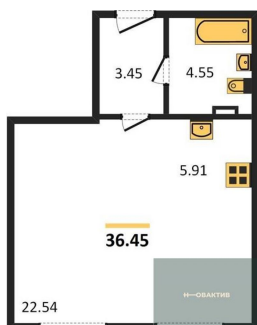

1-к.квартира, 41.2 м², 4 эт.