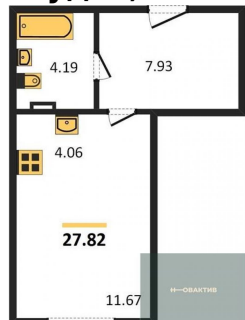

1-к.квартира, 41.2 м², 6 эт.