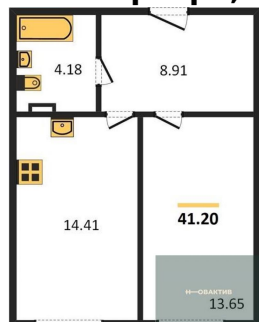

5 410 000.-
Количество комнат 1
Общая площадь 45.98 м²
Цена за м² 117 660.-
Жилая площадь 12.08 м²
Площадь кухни 13.97 м²
Этаж 5

1-к.квартира, 51.67 м², 5 эт.

1-к.квартира, 41.13 м², 6 эт.

Студия, 26.55 м², 6 эт.

6 860 000.-
Количество комнат 1
Общая площадь 47.08 м²
Цена за м² 145 709.-
Жилая площадь 20.19 м²
Площадь кухни 14.06 м²
Этаж 6
Этажей в доме 11
Тип санузла Совмещенный

Студия, 36.45 м², 6 эт.

5 870 000.-
Количество комнат Студия
Общая площадь 36.45 м²
Цена за м² 161 043.-
Жилая площадь 22.54 м²
Площадь кухни 5.91 м²
Этаж 6

Студия, 27.82 м², 6 эт.

1-к.квартира, 41.2 м², 6 эт.

1-к.квартира, 40.85 м², 6 эт.

Студия, 29.17 м², 6 эт.

Этажей в доме	11
Тип санузла	Совмещенный

4 730 000.-	
Количество комнат	Студия
Общая площадь	27.82 м²
Цена за м²	170 022.-
Жилая площадь	11.67 м²
Площадь кухни	4.06 м²
Этаж	6
Этажей в доме	11
Тип санузла	Совмещенный

6 290 000.-	
Количество комнат	1
Общая площадь	41.2 м²
Цена за м²	152 670.-
Жилая площадь	13.65 м²
Площадь кухни	14.41 м²
Этаж	6
Этажей в доме	11
Тип санузла	Совмещенный

6 190 000.-	
Количество комнат	1
Общая площадь	40.85 м²
Цена за м²	151 530.-
Жилая площадь	9.15 м²
Площадь кухни	11.33 м²
Этаж	6
Этажей в доме	11
Тип санузла	Совмещенный