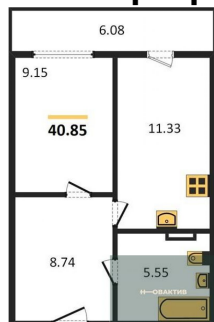

1-к.квартира, 45.37 м², 6 эт.

6 830 000.-
Количество комнат 1
Общая площадь 45.37 м²
Цена за м² 150 540.-
Жилая площадь 15.34 м²
Площадь кухни 15.34 м²
Этаж 6
Этажей в доме 11
Тип санузла Совмещенный

1-к.квартира, 47.08 м², 6 эт.

6 860 000.-
Количество комнат 1
Общая площадь 47.08 м²
Цена за м² 145 709.-
Жилая площадь 20.19 м²
Площадь кухни 14.06 м²
Этаж 6
Этажей в доме 11
Тип санузла Совмещенный

Студия, 36.45 м², 6 эт.

5 870 000.-
Количество комнат Студия
Общая площадь 36.45 м²
Цена за м² 161 043.-
Жилая площадь 22.54 м²
Площадь кухни 5.91 м²
Этаж 6

Студия, 27.82 м², 6 эт.

1-к.квартира, 41.2 м², 6 эт.

1-к.квартира, 40.85 м², 6 эт.

Студия, 29.17 м², 6 эт.

Этажей в доме	11
Тип санузла	Совмещенный

4 730 000.-	
Количество комнат	Студия
Общая площадь	27.82 м²
Цена за м²	170 022.-
Жилая площадь	11.67 м²
Площадь кухни	4.06 м²
Этаж	6
Этажей в доме	11
Тип санузла	Совмещенный

6 290 000.-	
Количество комнат	1
Общая площадь	41.2 м²
Цена за м²	152 670.-
Жилая площадь	13.65 м²
Площадь кухни	14.41 м²
Этаж	6
Этажей в доме	11
Тип санузла	Совмещенный

6 190 000.-	
Количество комнат	1
Общая площадь	40.85 м²
Цена за м²	151 530.-
Жилая площадь	9.15 м²
Площадь кухни	11.33 м²
Этаж	6
Этажей в доме	11
Тип санузла	Совмещенный