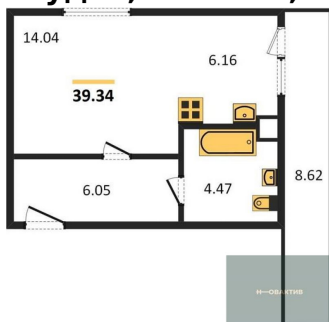

Студия, 28.71 м², 5 эт.

Этажей в доме 11
Тип санузла Совмещенный

4 930 000.-
Количество комнат 1
Общая площадь 41.2 м²
Цена за м² 119 660.-
Жилая площадь 13.65 м²
Площадь кухни 14.41 м²
Этаж 4
Этажей в доме 11
Тип санузла Совмещенный

4 680 000.-
Количество комнат Студия
Общая площадь 37.29 м²
Цена за м² 125 503.-
Жилая площадь 20.48 м²
Площадь кухни 5.15 м²
Этаж 4
Этажей в доме 11
Тип санузла Совмещенный

4 950 000.-
Количество комнат 1
Общая площадь 41.13 м²
Цена за м² 120 350.-
Жилая площадь 11.79 м²
Площадь кухни 13.29 м²
Этаж 5
Этажей в доме 11
Тип санузла Совмещенный

3 860 000.-
Количество комнат Студия
Общая площадь 28.71 м²
Цена за м² 134 448.-
Жилая площадь 13.21 м²
Площадь кухни 3.31 м²
Этаж 5

Этажей в доме 11
Тип санузла Совмещенный

Студия, 30.45 м², 5 эт.

4 100 000.-
Количество комнат Студия
Общая площадь 30.45 м²
Цена за м² 134 647.-
Жилая площадь 15.16 м²
Площадь кухни 3.45 м²
Этаж 5
Этажей в доме 11
Тип санузла Совмещенный

Студия, 39.34 м², 5 эт.

4 730 000.-
Количество комнат Студия
Общая площадь 39.34 м²
Цена за м² 120 234.-
Жилая площадь 14.04 м²
Площадь кухни 6.16 м²
Этаж 5
Этажей в доме 11
Тип санузла Совмещенный

1-к.квартира, 42.98 м², 5 эт.