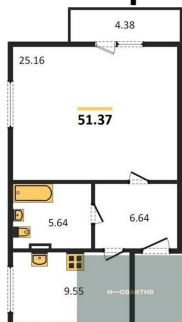

1-к.квартира, 41.15 м², 10 эт.

Этажей в доме 11
Тип санузла Совмещенный

5 780 000.-
Количество комнат 1
Общая площадь 47.05 м²
Цена за м² 122 848.-
Жилая площадь 20.21 м²
Площадь кухни 14.06 м²
Этаж 10
Этажей в доме 11
Тип санузла Совмещенный

5 030 000.-
Количество комнат Студия
Общая площадь 36.4 м²
Цена за м² 138 187.-
Жилая площадь 21.91 м²
Площадь кухни 6.54 м²
Этаж 10
Этажей в доме 11
Тип санузла Совмещенный

4 080 000.-
Количество комнат Студия
Общая площадь 27.77 м²
Цена за м² 146 921.-
Жилая площадь 11.28 м²
Площадь кухни 4.45 м²
Этаж 10
Этажей в доме 11
Тип санузла Совмещенный

5 360 000.-
Количество комнат 1
Общая площадь 41.15 м²
Цена за м² 130 255.-
Жилая площадь 13.65 м²
Площадь кухни 14.41 м²
Этаж 10

1-к.квартира, 38.7 м², 10 эт.

1-к.квартира, 51.37 м², 10 эт.

1-к.квартира, 40.85 м², 10 эт.