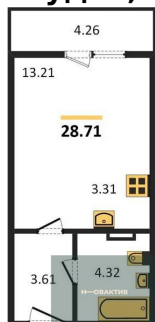

Студия, 26.12 м², 6 эт.

Этажей в доме 11
Тип санузла Совмещенный

5 830 000.-
Количество комнат 1
Общая площадь 51.67 м²
Цена за м² 112 831.-
Жилая площадь 18.31 м²
Площадь кухни 12.47 м²
Этаж 5
Этажей в доме 11
Тип санузла Совмещенный

6 170 000.-
Количество комнат 1
Общая площадь 41.13 м²
Цена за м² 150 012.-
Жилая площадь 11.79 м²
Площадь кухни 13.29 м²
Этаж 6
Этажей в доме 11
Тип санузла Совмещенный

4 500 000.-
Количество комнат Студия
Общая площадь 26.55 м²
Цена за м² 169 492.-
Жилая площадь 10.53 м²
Площадь кухни 2.98 м²
Этаж 6
Этажей в доме 11
Тип санузла Совмещенный

4 420 000.-
Количество комнат Студия
Общая площадь 26.12 м²
Цена за м² 169 219.-
Жилая площадь 12.05 м²
Площадь кухни 3.1 м²
Этаж 6

Этажей в доме 11
Тип санузла Совмещенный

Студия, 28.71 м², 6 эт.

4 770 000.-
Количество комнат Студия
Общая площадь 28.71 м²
Цена за м² 166 144.-
Жилая площадь 13.21 м²
Площадь кухни 3.31 м²
Этаж 6
Этажей в доме 11
Тип санузла Совмещенный