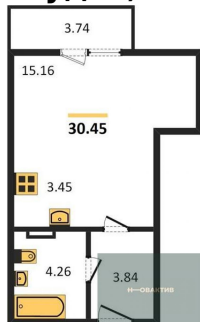

Студия, 28.71 м², 5 эт.

Этажей в доме 11
Тип санузла Совмещенный

4 930 000.-
Количество комнат 1
Общая площадь 41.2 м²
Цена за м² 119 660.-
Жилая площадь 13.65 м²
Площадь кухни 14.41 м²
Этаж 4
Этажей в доме 11
Тип санузла Совмещенный

4 680 000.-
Количество комнат Студия
Общая площадь 37.29 м²
Цена за м² 125 503.-
Жилая площадь 20.48 м²
Площадь кухни 5.15 м²
Этаж 4
Этажей в доме 11
Тип санузла Совмещенный

4 950 000.-
Количество комнат 1
Общая площадь 41.13 м²
Цена за м² 120 350.-
Жилая площадь 11.79 м²
Площадь кухни 13.29 м²
Этаж 5
Этажей в доме 11
Тип санузла Совмещенный

3 860 000.-
Количество комнат Студия
Общая площадь 28.71 м²
Цена за м² 134 448.-
Жилая площадь 13.21 м²
Площадь кухни 3.31 м²
Этаж 5

Этажей в доме 11
Тип санузла Совмещенный

Студия, 30.45 м², 5 эт.

4 100 000.-
Количество комнат Студия
Общая площадь 30.45 м²
Цена за м² 134 647.-
Жилая площадь 15.16 м²
Площадь кухни 3.45 м²
Этаж 5
Этажей в доме 11
Тип санузла Совмещенный