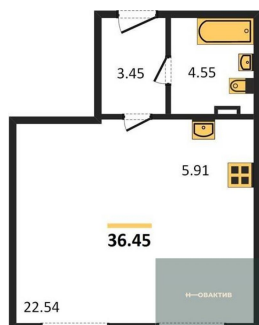

5 210 000.-

Количество комнат	1
Общая площадь	46.34 м ²
Цена за м ²	112 430.-
Жилая площадь	12.97 м ²
Площадь кухни	12.47 м ²
Этаж	2
Этажей в доме	11
Тип санузла	Совмещенный

Студия, 28.74 м², 3 эт.

3 800 000.-

4 480 000.-
Количество комнат Студия
Общая площадь 26.32 м²
Цена за м² 170 213.-
Жилая площадь 12.26 м²
Площадь кухни 3.08 м²
Этаж 6

Этажей в доме 11
Тип санузла Совмещенный

Студия, 24.25 м², 6 эт.

4 340 000.-
Количество комнат Студия
Общая площадь 24.25 м²
Цена за м² 178 969.-
Жилая площадь 13.3 м²
Площадь кухни 3.51 м²
Этаж 6
Этажей в доме 11
Тип санузла Совмещенный

1-к.квартира, 45.37 м², 6 эт.

6 830 000.-
Количество комнат 1
Общая площадь 45.37 м²
Цена за м² 150 540.-
Жилая площадь 15.34 м²
Площадь кухни 15.34 м²
Этаж 6
Этажей в доме 11
Тип санузла Совмещенный

1-к.квартира, 47.08 м², 6 эт.

6 860 000.-
Количество комнат 1
Общая площадь 47.08 м²
Цена за м² 145 709.-
Жилая площадь 20.19 м²
Площадь кухни 14.06 м²
Этаж 6
Этажей в доме 11
Тип санузла Совмещенный

Студия, 36.45 м², 6 эт.

5 870 000.-
Количество комнат Студия
Общая площадь 36.45 м²
Цена за м² 161 043.-
Жилая площадь 22.54 м²
Площадь кухни 5.91 м²
Этаж 6