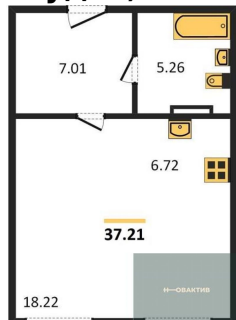

1-к.квартира, 43.14 м², 10 эт.