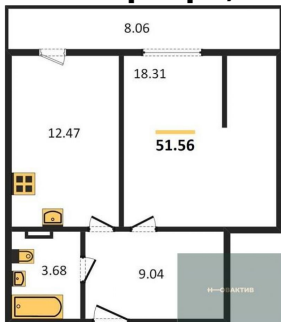

5 040 000.-	
Количество комнат	Студия
Общая площадь	36.4 м²
Цена за м²	138 462.-
Жилая площадь	21.91 м²
Площадь кухни	6.54 м²
Этаж	11
Этажей в доме	11
Тип санузла	Совмещенный

4 090 000.-	
Количество комнат	Студия
Общая площадь	27.77 м²
Цена за м²	147 281.-
Жилая площадь	11.28 м²
Площадь кухни	4.45 м²
Этаж	11
Этажей в доме	11
Тип санузла	Совмещенный

4 200 000.-	
Количество комнат	Студия
Общая площадь	29.12 м²
Цена за м²	144 231.-
Жилая площадь	12.76 м²
Площадь кухни	4.1 м²
Этаж	11

Этажей в доме 11
Тип санузла Совмещенный

1-к.квартира, 45.92 м², 11 эт.

5 700 000.-
Количество комнат 1
Общая площадь 45.92 м²
Цена за м² 124 129.-
Жилая площадь 12.08 м²
Площадь кухни 13.97 м²
Этаж 11
Этажей в доме 11
Тип санузла Совмещенный

1-к.квартира, 51.56 м², 11 эт.

6 130 000.-
Количество комнат 1
Общая площадь 51.56 м²
Цена за м² 118 891.-
Жилая площадь 18.31 м²
Площадь кухни 12.47 м²
Этаж 11
Этажей в доме 11
Тип санузла Совмещенный