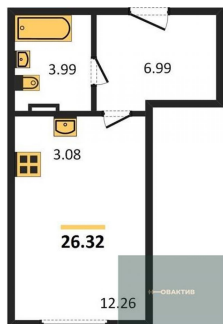

Этажей в доме 11
Тип санузла Совмещенный