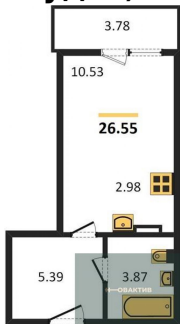

Студия, 29.17 м², 5 эт.

3 930 000.-
Количество комнат Студия
Общая площадь 29.17 м²
Цена за м² 134 727.-
Жилая площадь 12.3 м²
Площадь кухни 4.56 м²
Этаж 5
Этажей в доме 11
Тип санузла Совмещенный

1-к.квартира, 45.98 м², 5 эт.

5 410 000.-
Количество комнат 1
Общая площадь 45.98 м²
Цена за м² 117 660.-
Жилая площадь 12.08 м²
Площадь кухни 13.97 м²
Этаж 5

1-к.квартира, 51.67 м², 5 эт.

1-к.квартира, 41.13 м², 6 эт.

Студия, 26.55 м², 6 эт.

Студия, 26.12 м², 6 эт.

Этажей в доме 11
Тип санузла Совмещенный

5 830 000.-
Количество комнат 1
Общая площадь 51.67 м²
Цена за м² 112 831.-
Жилая площадь 18.31 м²
Площадь кухни 12.47 м²
Этаж 5
Этажей в доме 11
Тип санузла Совмещенный

6 170 000.-
Количество комнат 1
Общая площадь 41.13 м²
Цена за м² 150 012.-
Жилая площадь 11.79 м²
Площадь кухни 13.29 м²
Этаж 6
Этажей в доме 11
Тип санузла Совмещенный

4 500 000.-
Количество комнат Студия
Общая площадь 26.55 м²
Цена за м² 169 492.-
Жилая площадь 10.53 м²
Площадь кухни 2.98 м²
Этаж 6
Этажей в доме 11
Тип санузла Совмещенный