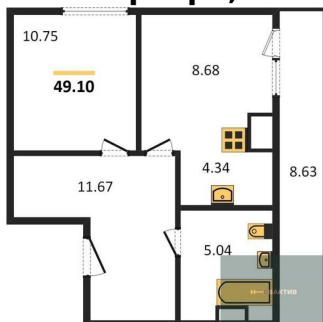

4 970 000.-	
Количество комнат	Студия
Общая площадь	37.24 м²
Цена за м²	133 459.-
Жилая площадь	20.48 м²
Площадь кухни	5.15 м²
Этаж	8
Этажей в доме	11
Тип санузла	Совмещенный

3 900 000.-	
Количество комнат	Студия
Общая площадь	26.5 м²
Цена за м²	147 170.-
Жилая площадь	9.42 м²
Площадь кухни	4.04 м²
Этаж	10
Этажей в доме	11
Тип санузла	Совмещенный

3 820 000.-	
Количество комнат	Студия
Общая площадь	26.03 м²
Цена за м²	146 754.-
Жилая площадь	11.02 м²
Площадь кухни	4.13 м²
Этаж	10

Этажей в доме 11
Тип санузла Совмещенный

Студия, 28.66 м², 10 эт.

4 110 000.-
Количество комнат Студия
Общая площадь 28.66 м²
Цена за м² 143 405.-
Жилая площадь 12.24 м²
Площадь кухни 4.28 м²
Этаж 10
Этажей в доме 11
Тип санузла Совмещенный

Студия, 30.36 м², 10 эт.

4 360 000.-
Количество комнат Студия
Общая площадь 30.36 м²
Цена за м² 143 610.-
Жилая площадь 14.12 м²
Площадь кухни 4.49 м²
Этаж 10
Этажей в доме 11
Тип санузла Совмещенный

1-к.квартира, 49.1 м², 10 эт.

6 140 000.-
Количество комнат 1
Общая площадь 49.1 м²
Цена за м² 125 051.-
Жилая площадь 10.75 м²
Площадь кухни 13.02 м²
Этаж 10
Этажей в доме 11
Тип санузла Совмещенный

2-к.квартира, 63.2 м², 10 эт.

7 730 000.-
Количество комнат 2
Общая площадь 63.2 м²
Цена за м² 122 310.-
Жилая площадь 30.95 м²
Площадь кухни 11.45 м²
Этаж 10