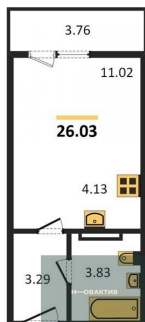

Этажей в доме 11
Тип санузла Совмещенный