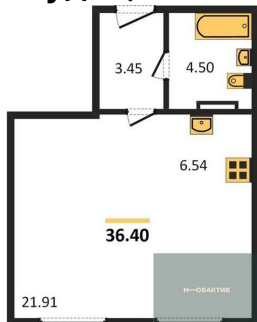

Студия, 26.5 м², 11 эт.

Этажей в доме 11
Тип санузла Совмещенный

5 690 000.-
Количество комнат 1
Общая площадь 45.92 м²
Цена за м² 123 911.-
Жилая площадь 12.08 м²
Площадь кухни 13.97 м²
Этаж 10
Этажей в доме 11
Тип санузла Совмещенный

6 120 000.-
Количество комнат 1
Общая площадь 51.56 м²
Цена за м² 118 697.-
Жилая площадь 18.31 м²
Площадь кухни 12.47 м²
Этаж 10
Этажей в доме 11
Тип санузла Совмещенный

5 230 000.-
Количество комнат 1
Общая площадь 41.02 м²
Цена за м² 127 499.-
Жилая площадь 11.79 м²
Площадь кухни 13.29 м²
Этаж 11
Этажей в доме 11
Тип санузла Совмещенный

3 910 000.-
Количество комнат Студия
Общая площадь 26.5 м²
Цена за м² 147 547.-
Жилая площадь 9.42 м²
Площадь кухни 4.04 м²
Этаж 11

1-к.квартира, 45.32 м², 11 эт.

Студия, 36.4 м², 11 эт.

Студия, 27.77 м², 11 эт.