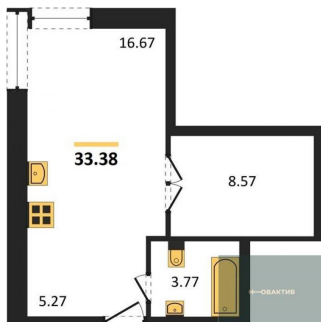

### 2-к.квартира, 46.63 м<sup>2</sup>, 9 эт.

**7 990 000.-**

Количество комнат	2
Общая площадь	46.63 м <sup>2</sup>
Цена за м <sup>2</sup>	171 349.-
Жилая площадь	23.1 м <sup>2</sup>
Площадь кухни	15.79 м <sup>2</sup>
Этаж	9
Этажей в доме	25
Тип санузла	Совмещенный

**Студия, 20.2 м², 22 эт.**

**5 290 000.-**  
Количество комнат Студия  
Общая площадь 20.2 м²  
Цена за м² 261 881.-  
Жилая площадь 11.93 м²  
Площадь кухни 2.54 м²  
Этаж 22  
Этажей в доме 25  
Тип санузла Совмещенный

**1-к.квартира, 33.38 м², 22 эт.**

**6 690 000.-**  
Количество комнат 1  
Общая площадь 33.38 м²  
Цена за м² 200 419.-  
Жилая площадь 8.57 м²  
Площадь кухни 21.94 м²  
Этаж 22

Этажей в доме 25  
Тип санузла Совмещенный