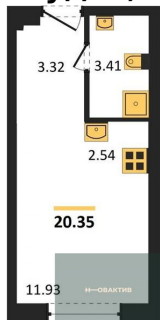

Студия, 22.46 м², 12 эт.

4 645 000.-

Количество комнат	Студия
Общая площадь	22.46 м ²
Цена за м ²	206 812.-

Жилая площадь	13.36 м ²
Площадь кухни	2.54 м ²
Этаж	12
Этажей в доме	25
Тип санузла	Совмещенный

Студия, 22.79 м², 12 эт.

4 890 000.-	
Количество комнат	Студия
Общая площадь	22.79 м ²
Цена за м ²	214 568.-
Жилая площадь	13.36 м ²
Площадь кухни	2.54 м ²
Этаж	12
Этажей в доме	25
Тип санузла	Совмещенный

1-к.квартира, 33.73 м², 13 эт.

6 590 000.-	
Количество комнат	1
Общая площадь	33.73 м ²
Цена за м ²	195 375.-
Жилая площадь	8.57 м ²
Площадь кухни	21.94 м ²
Этаж	13
Этажей в доме	25
Тип санузла	Совмещенный

Студия, 20.35 м², 18 эт.

4 990 000.-	
Количество комнат	Студия
Общая площадь	20.35 м ²
Цена за м ²	245 209.-
Жилая площадь	11.93 м ²
Площадь кухни	2.54 м ²
Этаж	18
Этажей в доме	25
Тип санузла	Совмещенный