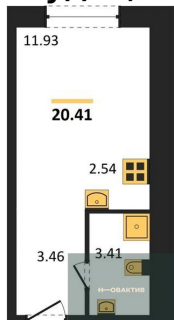

Студия, 20.41 м², 22 эт.

4 890 000.-
Количество комнат Студия
Общая площадь 20.41 м²
Цена за м² 239 588.-
Жилая площадь 11.93 м²
Площадь кухни 2.54 м²
Этаж 22
Этажей в доме 25
Тип санузла Совмещенный