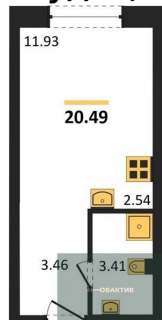

Студия, 20.49 м², 20 эт.

4 890 000.-
Количество комнат Студия
Общая площадь 20.49 м²
Цена за м² 238 653.-
Жилая площадь 11.93 м²
Площадь кухни 2.54 м²
Этаж 20
Этажей в доме 25
Тип санузла Совмещенный