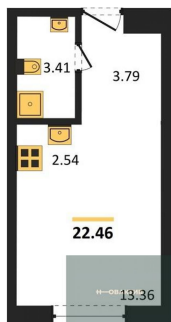

Количество комнат	2
Общая площадь	46.63 м ²
Цена за м ²	171 349.-
Жилая площадь	23.1 м ²
Площадь кухни	15.79 м ²
Этаж	9
Этажей в доме	25
Тип санузла	Совмещенный

Студия, 22.59 м², 10 эт.

4 645 000.-

Количество комнат	Студия
Общая площадь	22.59 м ²
Цена за м ²	205 622.-
Жилая площадь	13.36 м ²
Площадь кухни	2.54 м ²
Этаж	10
Этажей в доме	25
Тип санузла	Совмещенный

2-к.квартира, 46.63 м², 11 эт.

7 990 000.-

Количество комнат	2
Общая площадь	46.63 м ²
Цена за м ²	171 349.-
Жилая площадь	23.1 м ²
Площадь кухни	15.79 м ²
Этаж	11
Этажей в доме	25
Тип санузла	Совмещенный

Студия, 22.92 м², 11 эт.

4 890 000.-

Количество комнат	Студия
Общая площадь	22.92 м ²
Цена за м ²	213 351.-
Жилая площадь	13.36 м ²
Площадь кухни	2.54 м ²
Этаж	11
Этажей в доме	25
Тип санузла	Совмещенный

Студия, 22.46 м², 12 эт.

4 645 000.-

Количество комнат	Студия
Общая площадь	22.46 м ²
Цена за м ²	206 812.-

Жилая площадь	13.36 м ²
Площадь кухни	2.54 м ²
Этаж	12
Этажей в доме	25
Тип санузла	Совмещенный