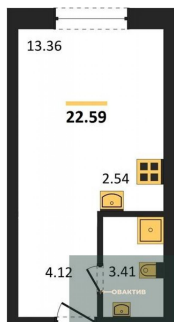

**Студия, 20.49 м², 20 эт.**

**4 890 000.-**  
Количество комнат Студия  
Общая площадь 20.49 м²  
Цена за м² 238 653.-  
Жилая площадь 11.93 м²  
Площадь кухни 2.54 м²  
Этаж 20  
Этажей в доме 25  
Тип санузла Совмещенный

**Студия, 20.49 м², 20 эт.**

**4 990 000.-**  
Количество комнат Студия  
Общая площадь 20.49 м²  
Цена за м² 243 533.-  
Жилая площадь 11.93 м²  
Площадь кухни 2.54 м²  
Этаж 20  
Этажей в доме 25  
Тип санузла Совмещенный

**Студия, 22.59 м², 20 эт.**

**4 990 000.-**  
Количество комнат Студия  
Общая площадь 22.59 м²  
Цена за м² 220 894.-  
Жилая площадь 13.36 м²  
Площадь кухни 2.54 м²  
Этаж 20

Этажей в доме 25  
Тип санузла Совмещенный