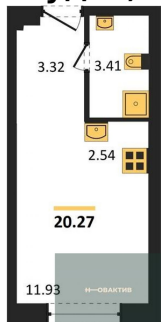

Студия, 20.27 м², 24 эт.

5 290 000.-
Количество комнат Студия
Общая площадь 20.27 м²
Цена за м² 260 977.-
Жилая площадь 11.93 м²
Площадь кухни 2.54 м²
Этаж 24
Этажей в доме 25
Тип санузла Совмещенный

Студия, 20.41 м², 24 эт.

5 290 000.-
Количество комнат Студия
Общая площадь 20.41 м²
Цена за м² 259 187.-
Жилая площадь 11.93 м²
Площадь кухни 2.54 м²
Этаж 24