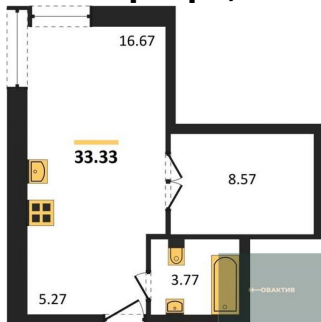

Количество комнат	2
Общая площадь	46.63 м ²
Цена за м ²	171 349.-
Жилая площадь	23.1 м ²
Площадь кухни	15.79 м ²
Этаж	9
Этажей в доме	25
Тип санузла	Совмещенный

Студия, 22.59 м², 10 эт.

4 645 000.-

Количество комнат	Студия
Общая площадь	22.59 м ²
Цена за м ²	205 622.-
Жилая площадь	13.36 м ²
Площадь кухни	2.54 м ²
Этаж	10
Этажей в доме	25
Тип санузла	Совмещенный

5 290 000.-
Количество комнат Студия
Общая площадь 20.27 м²
Цена за м² 260 977.-
Жилая площадь 11.93 м²
Площадь кухни 2.54 м²
Этаж 24
Этажей в доме 25
Тип санузла Совмещенный

Студия, 20.41 м², 24 эт.

5 290 000.-
Количество комнат Студия
Общая площадь 20.41 м²
Цена за м² 259 187.-
Жилая площадь 11.93 м²
Площадь кухни 2.54 м²
Этаж 24

Студия, 20.41 м², 24 эт.

Студия, 20.41 м², 25 эт.

1-к.квартира, 33.33 м², 25 эт.

Студия, 22.5 м², 25 эт.

Этажей в доме	25
Тип санузла	Совмещенный

5 290 000.-	
Количество комнат	Студия
Общая площадь	20.41 м²
Цена за м²	259 187.-
Жилая площадь	11.93 м²
Площадь кухни	2.54 м²
Этаж	24
Этажей в доме	25
Тип санузла	Совмещенный

4 890 000.-	
Количество комнат	Студия
Общая площадь	20.41 м²
Цена за м²	239 588.-
Жилая площадь	11.93 м²
Площадь кухни	2.54 м²
Этаж	25
Этажей в доме	25
Тип санузла	Совмещенный

6 690 000.-	
Количество комнат	1
Общая площадь	33.33 м²
Цена за м²	200 720.-
Жилая площадь	8.57 м²
Площадь кухни	21.94 м²
Этаж	25
Этажей в доме	25
Тип санузла	Совмещенный