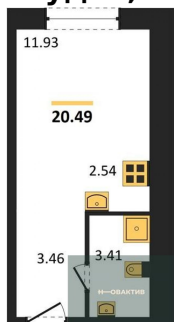

4 890 000.-
Количество комнат Студия
Общая площадь 20.49 м²
Цена за м² 238 653.-
Жилая площадь 11.93 м²
Площадь кухни 2.54 м²
Этаж 20
Этажей в доме 25
Тип санузла Совмещенный

Студия, 20.49 м², 20 эт.

4 990 000.-
Количество комнат Студия
Общая площадь 20.49 м²
Цена за м² 243 533.-
Жилая площадь 11.93 м²
Площадь кухни 2.54 м²
Этаж 20
Этажей в доме 25
Тип санузла Совмещенный

Студия, 22.59 м², 20 эт.

4 990 000.-
Количество комнат Студия
Общая площадь 22.59 м²
Цена за м² 220 894.-
Жилая площадь 13.36 м²
Площадь кухни 2.54 м²
Этаж 20

Этажей в доме 25
Тип санузла Совмещенный

Студия, 20.49 м², 21 эт.

4 645 000.-
Количество комнат Студия
Общая площадь 20.49 м²
Цена за м² 226 696.-
Жилая площадь 11.93 м²
Площадь кухни 2.54 м²
Этаж 21
Этажей в доме 25
Тип санузла Совмещенный

Студия, 22.59 м², 21 эт.

4 990 000.-
Количество комнат Студия
Общая площадь 22.59 м²
Цена за м² 220 894.-
Жилая площадь 13.36 м²
Площадь кухни 2.54 м²
Этаж 21
Этажей в доме 25
Тип санузла Совмещенный

Студия, 20.49 м², 21 эт.

4 890 000.-
Количество комнат Студия
Общая площадь 20.49 м²
Цена за м² 238 653.-
Жилая площадь 11.93 м²
Площадь кухни 2.54 м²
Этаж 21
Этажей в доме 25
Тип санузла Совмещенный

Студия, 22.59 м², 21 эт.