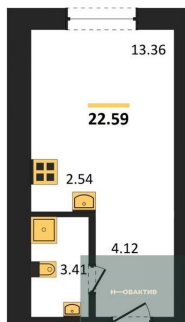

**Студия, 20.49 м², 21 эт.**

**4 645 000.-**  
Количество комнат Студия  
Общая площадь 20.49 м²  
Цена за м² 226 696.-  
Жилая площадь 11.93 м²  
Площадь кухни 2.54 м²  
Этаж 21  
Этажей в доме 25  
Тип санузла Совмещенный

**Студия, 22.59 м², 21 эт.**

**4 990 000.-**  
Количество комнат Студия  
Общая площадь 22.59 м²  
Цена за м² 220 894.-  
Жилая площадь 13.36 м²  
Площадь кухни 2.54 м²  
Этаж 21  
Этажей в доме 25  
Тип санузла Совмещенный

**Студия, 20.49 м², 21 эт.**

**4 890 000.-**  
Количество комнат Студия  
Общая площадь 20.49 м²  
Цена за м² 238 653.-  
Жилая площадь 11.93 м²  
Площадь кухни 2.54 м²  
Этаж 21  
Этажей в доме 25  
Тип санузла Совмещенный