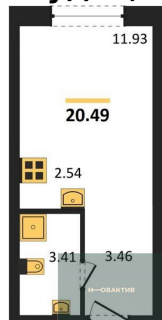

Студия, 20.35 м², 18 эт.

4 990 000.-	
Количество комнат	Студия
Общая площадь	20.35 м ²
Цена за м ²	245 209.-
Жилая площадь	11.93 м ²
Площадь кухни	2.54 м ²
Этаж	18
Этажей в доме	25
Тип санузла	Совмещенный

1-к.квартира, 33.44 м², 19 эт.

6 590 000.-	
Количество комнат	1
Общая площадь	33.44 м ²
Цена за м ²	197 069.-
Жилая площадь	8.57 м ²
Площадь кухни	21.94 м ²
Этаж	19

Этажей в доме 25
Тип санузла Совмещенный

Студия, 20.49 м², 20 эт.

4 890 000.-
Количество комнат Студия
Общая площадь 20.49 м²
Цена за м² 238 653.-
Жилая площадь 11.93 м²
Площадь кухни 2.54 м²
Этаж 20
Этажей в доме 25
Тип санузла Совмещенный

Студия, 20.49 м², 20 эт.

4 890 000.-
Количество комнат Студия
Общая площадь 20.49 м²
Цена за м² 238 653.-
Жилая площадь 11.93 м²
Площадь кухни 2.54 м²
Этаж 20
Этажей в доме 25
Тип санузла Совмещенный

Студия, 20.49 м², 20 эт.

4 990 000.-
Количество комнат Студия
Общая площадь 20.49 м²
Цена за м² 243 533.-
Жилая площадь 11.93 м²
Площадь кухни 2.54 м²
Этаж 20
Этажей в доме 25
Тип санузла Совмещенный