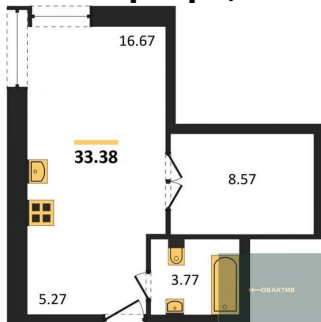

6 690 000.-
Количество комнат 1
Общая площадь 33.38 м²
Цена за м² 200 419.-
Жилая площадь 8.57 м²
Площадь кухни 21.94 м²
Этаж 22

Этажей в доме
Тип санузла

25
Совмещенный

Студия, 22.5 м², 22 эт.

4 990 000.-

Количество комнат
Общая площадь
Цена за м²
Жилая площадь
Площадь кухни
Этаж
Этажей в доме
Тип санузла

Студия
22.5 м²
221 778.-
13.36 м²
2.54 м²
22
25
Совмещенный

Студия, 20.41 м², 22 эт.

4 890 000.-

Количество комнат
Общая площадь
Цена за м²
Жилая площадь
Площадь кухни
Этаж
Этажей в доме
Тип санузла

Студия
20.41 м²
239 588.-
11.93 м²
2.54 м²
22
25
Совмещенный

1-к.квартира, 33.38 м², 23 эт.

6 690 000.-

Количество комнат
Общая площадь
Цена за м²
Жилая площадь
Площадь кухни
Этаж
Этажей в доме
Тип санузла

1
33.38 м²
200 419.-
8.57 м²
21.94 м²
23
25
Совмещенный

Студия, 20.41 м², 23 эт.

4 890 000.-

Количество комнат
Общая площадь
Цена за м²
Жилая площадь
Площадь кухни
Этаж

Студия
20.41 м²
239 588.-
11.93 м²
2.54 м²
23