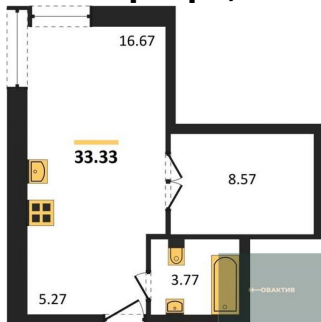

### 2-к.квартира, 46.63 м<sup>2</sup>, 9 эт.

**7 990 000.-**

Количество комнат	2
Общая площадь	46.63 м <sup>2</sup>
Цена за м <sup>2</sup>	171 349.-
Жилая площадь	23.1 м <sup>2</sup>
Площадь кухни	15.79 м <sup>2</sup>
Этаж	9
Этажей в доме	25
Тип санузла	Совмещенный

**Студия, 20.41 м², 24 эт.**

**5 290 000.-**  
Количество комнат Студия  
Общая площадь 20.41 м²  
Цена за м² 259 187.-  
Жилая площадь 11.93 м²  
Площадь кухни 2.54 м²  
Этаж 24

**Студия, 20.41 м², 24 эт.**

**Студия, 20.41 м², 25 эт.**

**1-к.квартира, 33.33 м², 25 эт.**

**Студия, 22.5 м², 25 эт.**

Этажей в доме	25
Тип санузла	Совмещенный

<b>5 290 000.-</b>	
Количество комнат	Студия
Общая площадь	20.41 м²
Цена за м²	259 187.-
Жилая площадь	11.93 м²
Площадь кухни	2.54 м²
Этаж	24
Этажей в доме	25
Тип санузла	Совмещенный

<b>4 890 000.-</b>	
Количество комнат	Студия
Общая площадь	20.41 м²
Цена за м²	239 588.-
Жилая площадь	11.93 м²
Площадь кухни	2.54 м²
Этаж	25
Этажей в доме	25
Тип санузла	Совмещенный

<b>6 690 000.-</b>	
Количество комнат	1
Общая площадь	33.33 м²
Цена за м²	200 720.-
Жилая площадь	8.57 м²
Площадь кухни	21.94 м²
Этаж	25
Этажей в доме	25
Тип санузла	Совмещенный