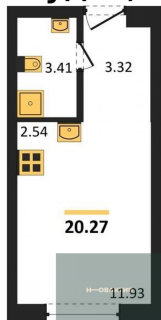

4 645 000.-
Количество комнат Студия
Общая площадь 20.49 м²
Цена за м² 226 696.-
Жилая площадь 11.93 м²
Площадь кухни 2.54 м²
Этаж 21
Этажей в доме 25
Тип санузла Совмещенный

Студия, 22.59 м², 21 эт.

4 990 000.-
Количество комнат Студия
Общая площадь 22.59 м²
Цена за м² 220 894.-
Жилая площадь 13.36 м²
Площадь кухни 2.54 м²
Этаж 21
Этажей в доме 25
Тип санузла Совмещенный

Студия, 20.49 м², 21 эт.

4 890 000.-
Количество комнат Студия
Общая площадь 20.49 м²
Цена за м² 238 653.-
Жилая площадь 11.93 м²
Площадь кухни 2.54 м²
Этаж 21
Этажей в доме 25
Тип санузла Совмещенный

Студия, 22.59 м², 21 эт.

4 990 000.-
Количество комнат Студия
Общая площадь 22.59 м²
Цена за м² 220 894.-
Жилая площадь 13.36 м²
Площадь кухни 2.54 м²
Этаж 21

Этажей в доме 25
Тип санузла Совмещенный

Студия, 20.27 м², 22 эт.

5 290 000.-
Количество комнат Студия
Общая площадь 20.27 м²
Цена за м² 260 977.-
Жилая площадь 11.93 м²
Площадь кухни 2.54 м²
Этаж 22
Этажей в доме 25
Тип санузла Совмещенный

Студия, 20.2 м², 22 эт.

5 290 000.-
Количество комнат Студия
Общая площадь 20.2 м²
Цена за м² 261 881.-
Жилая площадь 11.93 м²
Площадь кухни 2.54 м²
Этаж 22
Этажей в доме 25
Тип санузла Совмещенный

Студия, 20.2 м², 22 эт.