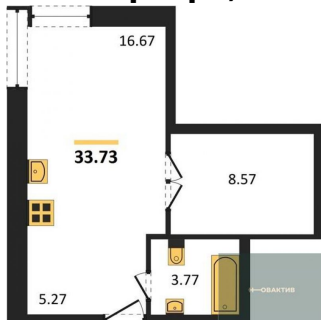

1-к.квартира, 33.73 м², 13 эт.

6 590 000.-	
Количество комнат	1
Общая площадь	33.73 м²
Цена за м²	195 375.-
Жилая площадь	8.57 м²
Площадь кухни	21.94 м²
Этаж	13
Этажей в доме	25
Тип санузла	Совмещенный