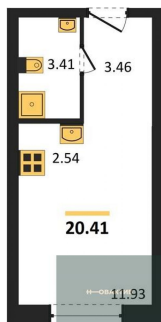

Студия, 20.41 м², 24 эт.