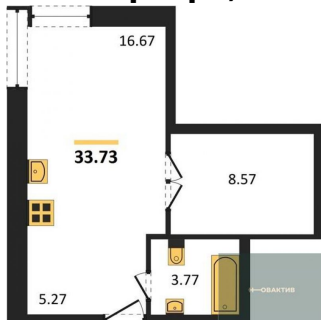

Студия, 22.92 м², 11 эт.

4 890 000.-

Количество комнат	Студия
Общая площадь	22.92 м ²
Цена за м ²	213 351.-
Жилая площадь	13.36 м ²
Площадь кухни	2.54 м ²
Этаж	11
Этажей в доме	25
Тип санузла	Совмещенный

Студия, 22.46 м², 12 эт.

4 645 000.-

Количество комнат	Студия
Общая площадь	22.46 м ²
Цена за м ²	206 812.-

Жилая площадь	13.36 м ²
Площадь кухни	2.54 м ²
Этаж	12
Этажей в доме	25
Тип санузла	Совмещенный

Студия, 22.79 м², 12 эт.

4 890 000.-	
Количество комнат	Студия
Общая площадь	22.79 м ²
Цена за м ²	214 568.-
Жилая площадь	13.36 м ²
Площадь кухни	2.54 м ²
Этаж	12
Этажей в доме	25
Тип санузла	Совмещенный

1-к.квартира, 33.73 м², 13 эт.

6 590 000.-	
Количество комнат	1
Общая площадь	33.73 м ²
Цена за м ²	195 375.-
Жилая площадь	8.57 м ²
Площадь кухни	21.94 м ²
Этаж	13
Этажей в доме	25
Тип санузла	Совмещенный