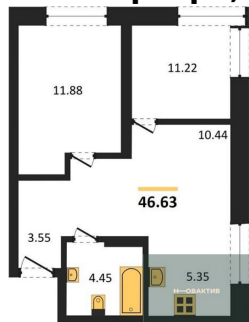

Специалист по ИТ

Серебряков Богдан

Телефон: [79915044763](tel:79915044763)

Email: serebryakov.b.s@novactiv.ru

Фотографии объекта

Планировки объекта

2-к.квартира, 46.63 м², 9 эт.

7 990 000.-

Количество комнат	2
Общая площадь	46.63 м ²
Цена за м ²	171 349.-
Жилая площадь	23.1 м ²
Площадь кухни	15.79 м ²
Этаж	9
Этажей в доме	25
Тип санузла	Совмещенный

Студия, 22.59 м², 10 эт.

4 645 000.-

Количество комнат	Студия
Общая площадь	22.59 м ²
Цена за м ²	205 622.-
Жилая площадь	13.36 м ²
Площадь кухни	2.54 м ²
Этаж	10
Этажей в доме	25
Тип санузла	Совмещенный

2-к.квартира, 46.63 м², 11 эт.

7 990 000.-

Количество комнат	2
Общая площадь	46.63 м ²
Цена за м ²	171 349.-
Жилая площадь	23.1 м ²
Площадь кухни	15.79 м ²
Этаж	11
Этажей в доме	25
Тип санузла	Совмещенный

Студия, 22.92 м², 11 эт.

4 890 000.-

Количество комнат	Студия
Общая площадь	22.92 м ²
Цена за м ²	213 351.-
Жилая площадь	13.36 м ²
Площадь кухни	2.54 м ²
Этаж	11
Этажей в доме	25
Тип санузла	Совмещенный