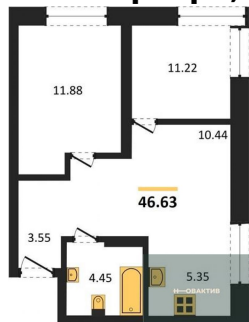

2-к.квартира, 46.63 м², 11 эт.

7 990 000.-

Количество комнат	2
Общая площадь	46.63 м²
Цена за м²	171 349.-
Жилая площадь	23.1 м²
Площадь кухни	15.79 м²
Этаж	11
Этажей в доме	25
Тип санузла	Совмещенный