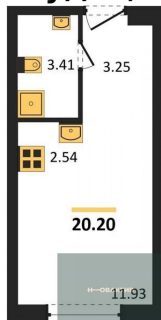

Студия, 20.49 м², 21 эт.

4 890 000.-
Количество комнат Студия
Общая площадь 20.49 м²
Цена за м² 238 653.-
Жилая площадь 11.93 м²
Площадь кухни 2.54 м²
Этаж 21
Этажей в доме 25
Тип санузла Совмещенный

Студия, 22.59 м², 21 эт.

4 990 000.-
Количество комнат Студия
Общая площадь 22.59 м²
Цена за м² 220 894.-
Жилая площадь 13.36 м²
Площадь кухни 2.54 м²
Этаж 21

Этажей в доме 25
Тип санузла Совмещенный

Студия, 20.27 м², 22 эт.

5 290 000.-
Количество комнат Студия
Общая площадь 20.27 м²
Цена за м² 260 977.-
Жилая площадь 11.93 м²
Площадь кухни 2.54 м²
Этаж 22
Этажей в доме 25
Тип санузла Совмещенный

Студия, 20.2 м², 22 эт.

5 290 000.-
Количество комнат Студия
Общая площадь 20.2 м²
Цена за м² 261 881.-
Жилая площадь 11.93 м²
Площадь кухни 2.54 м²
Этаж 22
Этажей в доме 25
Тип санузла Совмещенный

Студия, 20.2 м², 22 эт.

5 290 000.-
Количество комнат Студия
Общая площадь 20.2 м²
Цена за м² 261 881.-
Жилая площадь 11.93 м²
Площадь кухни 2.54 м²
Этаж 22
Этажей в доме 25
Тип санузла Совмещенный

1-к.квартира, 33.38 м², 22 эт.