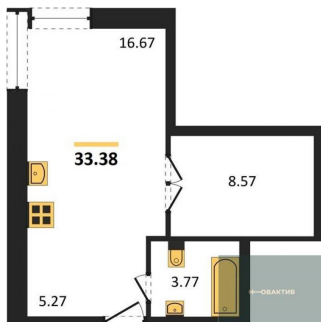

4 990 000.-
Количество комнат Студия
Общая площадь 22.59 м²
Цена за м² 220 894.-
Жилая площадь 13.36 м²
Площадь кухни 2.54 м²
Этаж 21

Этажей в доме 25
Тип санузла Совмещенный

Студия, 20.27 м², 22 эт.

5 290 000.-
Количество комнат Студия
Общая площадь 20.27 м²
Цена за м² 260 977.-
Жилая площадь 11.93 м²
Площадь кухни 2.54 м²
Этаж 22
Этажей в доме 25
Тип санузла Совмещенный

Студия, 20.2 м², 22 эт.

5 290 000.-
Количество комнат Студия
Общая площадь 20.2 м²
Цена за м² 261 881.-
Жилая площадь 11.93 м²
Площадь кухни 2.54 м²
Этаж 22
Этажей в доме 25
Тип санузла Совмещенный

Студия, 20.2 м², 22 эт.

5 290 000.-
Количество комнат Студия
Общая площадь 20.2 м²
Цена за м² 261 881.-
Жилая площадь 11.93 м²
Площадь кухни 2.54 м²
Этаж 22
Этажей в доме 25
Тип санузла Совмещенный

1-к.квартира, 33.38 м², 22 эт.

6 690 000.-
Количество комнат 1
Общая площадь 33.38 м²
Цена за м² 200 419.-
Жилая площадь 8.57 м²
Площадь кухни 21.94 м²
Этаж 22

Этажей в доме
Тип санузла

25
Совмещенный

Студия, 22.5 м², 22 эт.

4 990 000.-