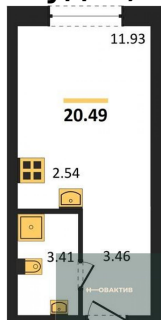

Студия, 20.49 м², 20 эт.

4 890 000.-
Количество комнат Студия
Общая площадь 20.49 м²
Цена за м² 238 653.-
Жилая площадь 11.93 м²
Площадь кухни 2.54 м²
Этаж 20
Этажей в доме 25
Тип санузла Совмещенный

Студия, 20.49 м², 20 эт.

4 890 000.-
Количество комнат Студия
Общая площадь 20.49 м²
Цена за м² 238 653.-
Жилая площадь 11.93 м²
Площадь кухни 2.54 м²
Этаж 20
Этажей в доме 25
Тип санузла Совмещенный

Студия, 20.49 м², 20 эт.

4 990 000.-
Количество комнат Студия
Общая площадь 20.49 м²
Цена за м² 243 533.-
Жилая площадь 11.93 м²
Площадь кухни 2.54 м²
Этаж 20
Этажей в доме 25
Тип санузла Совмещенный

Студия, 22.59 м², 20 эт.

4 990 000.-
Количество комнат Студия
Общая площадь 22.59 м²
Цена за м² 220 894.-
Жилая площадь 13.36 м²
Площадь кухни 2.54 м²
Этаж 20

Этажей в доме 25
Тип санузла Совмещенный

Студия, 20.49 м², 21 эт.

4 645 000.-
Количество комнат Студия
Общая площадь 20.49 м²
Цена за м² 226 696.-
Жилая площадь 11.93 м²
Площадь кухни 2.54 м²
Этаж 21
Этажей в доме 25
Тип санузла Совмещенный

Студия, 22.59 м², 21 эт.

4 990 000.-
Количество комнат Студия
Общая площадь 22.59 м²
Цена за м² 220 894.-
Жилая площадь 13.36 м²
Площадь кухни 2.54 м²
Этаж 21
Этажей в доме 25
Тип санузла Совмещенный