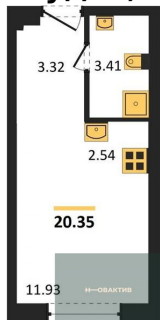

Студия, 20.35 м², 18 эт.

4 990 000.-	
Количество комнат	Студия
Общая площадь	20.35 м²
Цена за м²	245 209.-
Жилая площадь	11.93 м²
Площадь кухни	2.54 м²
Этаж	18
Этажей в доме	25
Тип санузла	Совмещенный

1-к.квартира, 33.44 м², 19 эт.

6 590 000.-	
Количество комнат	1
Общая площадь	33.44 м²
Цена за м²	197 069.-
Жилая площадь	8.57 м²
Площадь кухни	21.94 м²
Этаж	19