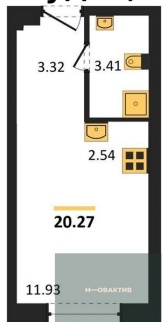

Студия
20.41 м²
239 588.-
11.93 м²
2.54 м²
22
25
Совмещенный

1-к.квартира, 33.38 м², 23 эт.

6 690 000.-

Количество комнат
Общая площадь
Цена за м²
Жилая площадь
Площадь кухни
Этаж
Этажей в доме
Тип санузла

1
33.38 м²
200 419.-
8.57 м²
21.94 м²
23
25
Совмещенный

Студия, 20.41 м², 23 эт.

4 890 000.-

Количество комнат
Общая площадь
Цена за м²
Жилая площадь
Площадь кухни
Этаж

Студия
20.41 м²
239 588.-
11.93 м²
2.54 м²
23

Этажей в доме 25
Тип санузла Совмещенный

Студия, 20.41 м², 24 эт.

4 890 000.-
Количество комнат Студия
Общая площадь 20.41 м²
Цена за м² 239 588.-
Жилая площадь 11.93 м²
Площадь кухни 2.54 м²
Этаж 24
Этажей в доме 25
Тип санузла Совмещенный

Студия, 20.27 м², 24 эт.

5 290 000.-
Количество комнат Студия
Общая площадь 20.27 м²
Цена за м² 260 977.-
Жилая площадь 11.93 м²
Площадь кухни 2.54 м²
Этаж 24
Этажей в доме 25
Тип санузла Совмещенный

Студия, 20.27 м², 24 эт.