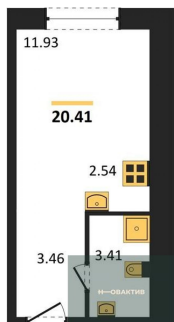

Количество комнат
Общая площадь
Цена за м²
Жилая площадь
Площадь кухни
Этаж
Этажей в доме
Тип санузла

Студия
22.5 м²
221 778.-
13.36 м²
2.54 м²
22
25
Совмещенный

Студия, 20.41 м², 22 эт.

4 890 000.-

Количество комнат
Общая площадь
Цена за м²
Жилая площадь
Площадь кухни
Этаж
Этажей в доме
Тип санузла

Студия
20.41 м²
239 588.-
11.93 м²
2.54 м²
22
25
Совмещенный

1-к.квартира, 33.38 м², 23 эт.

6 690 000.-

Количество комнат
Общая площадь
Цена за м²
Жилая площадь
Площадь кухни
Этаж
Этажей в доме
Тип санузла

1
33.38 м²
200 419.-
8.57 м²
21.94 м²
23
25
Совмещенный

Студия, 20.41 м², 23 эт.

4 890 000.-

Количество комнат
Общая площадь
Цена за м²
Жилая площадь
Площадь кухни
Этаж

Студия
20.41 м²
239 588.-
11.93 м²
2.54 м²
23

Этажей в доме 25
Тип санузла Совмещенный

Студия, 20.41 м², 24 эт.

4 890 000.-
Количество комнат Студия
Общая площадь 20.41 м²
Цена за м² 239 588.-
Жилая площадь 11.93 м²
Площадь кухни 2.54 м²
Этаж 24
Этажей в доме 25
Тип санузла Совмещенный