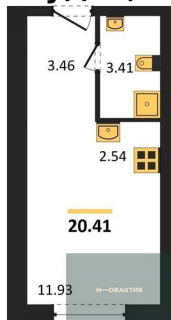

**Студия, 20.27 м², 24 эт.**

**5 290 000.-**  
Количество комнат Студия  
Общая площадь 20.27 м²  
Цена за м² 260 977.-  
Жилая площадь 11.93 м²  
Площадь кухни 2.54 м²  
Этаж 24  
Этажей в доме 25  
Тип санузла Совмещенный

**Студия, 20.41 м², 24 эт.**

**5 290 000.-**  
Количество комнат Студия  
Общая площадь 20.41 м²  
Цена за м² 259 187.-  
Жилая площадь 11.93 м²  
Площадь кухни 2.54 м²  
Этаж 24

**Студия, 20.41 м², 24 эт.**

**Студия, 20.41 м², 25 эт.**

**1-к.квартира, 33.33 м², 25 эт.**

**Студия, 22.5 м², 25 эт.**

Этажей в доме	25
Тип санузла	Совмещенный

<b>5 290 000.-</b>	
Количество комнат	Студия
Общая площадь	20.41 м²
Цена за м²	259 187.-
Жилая площадь	11.93 м²
Площадь кухни	2.54 м²
Этаж	24
Этажей в доме	25
Тип санузла	Совмещенный