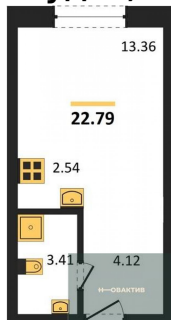

Студия, 22.92 м², 11 эт.

4 890 000.-

Количество комнат	Студия
Общая площадь	22.92 м ²
Цена за м ²	213 351.-
Жилая площадь	13.36 м ²
Площадь кухни	2.54 м ²
Этаж	11
Этажей в доме	25
Тип санузла	Совмещенный

Студия, 22.46 м², 12 эт.

4 645 000.-

Количество комнат	Студия
Общая площадь	22.46 м ²
Цена за м ²	206 812.-

Жилая площадь	13.36 м ²
Площадь кухни	2.54 м ²
Этаж	12
Этажей в доме	25
Тип санузла	Совмещенный

Студия, 22.79 м², 12 эт.

4 890 000.-	
Количество комнат	Студия
Общая площадь	22.79 м ²
Цена за м ²	214 568.-
Жилая площадь	13.36 м ²
Площадь кухни	2.54 м ²
Этаж	12
Этажей в доме	25
Тип санузла	Совмещенный

1-к.квартира, 33.73 м², 13 эт.

6 590 000.-	
Количество комнат	1
Общая площадь	33.73 м ²
Цена за м ²	195 375.-
Жилая площадь	8.57 м ²
Площадь кухни	21.94 м ²
Этаж	13
Этажей в доме	25
Тип санузла	Совмещенный