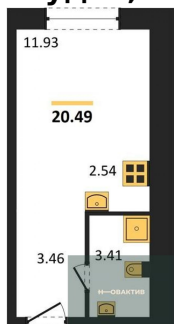

**Студия, 22.59 м², 20 эт.**

**4 990 000.-**  
Количество комнат Студия  
Общая площадь 22.59 м²  
Цена за м² 220 894.-  
Жилая площадь 13.36 м²  
Площадь кухни 2.54 м²  
Этаж 20

Этажей в доме 25  
Тип санузла Совмещенный

**Студия, 20.49 м², 21 эт.**

**4 645 000.-**  
Количество комнат Студия  
Общая площадь 20.49 м²  
Цена за м² 226 696.-  
Жилая площадь 11.93 м²  
Площадь кухни 2.54 м²  
Этаж 21  
Этажей в доме 25  
Тип санузла Совмещенный

**Студия, 22.59 м², 21 эт.**

**4 990 000.-**  
Количество комнат Студия  
Общая площадь 22.59 м²  
Цена за м² 220 894.-  
Жилая площадь 13.36 м²  
Площадь кухни 2.54 м²  
Этаж 21  
Этажей в доме 25  
Тип санузла Совмещенный

**Студия, 20.49 м², 21 эт.**

**4 890 000.-**  
Количество комнат Студия  
Общая площадь 20.49 м²  
Цена за м² 238 653.-  
Жилая площадь 11.93 м²  
Площадь кухни 2.54 м²  
Этаж 21  
Этажей в доме 25  
Тип санузла Совмещенный