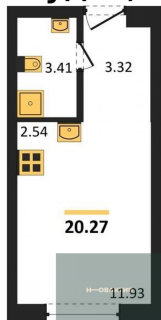

Студия, 20.27 м², 22 эт.

5 290 000.-
Количество комнат Студия
Общая площадь 20.27 м²
Цена за м² 260 977.-
Жилая площадь 11.93 м²
Площадь кухни 2.54 м²
Этаж 22
Этажей в доме 25
Тип санузла Совмещенный