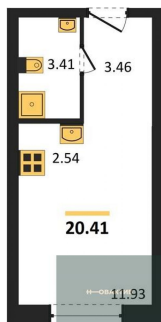

1
33.38 м²
200 419.-
8.57 м²
21.94 м²
23
25
Совмещенный

Студия, 20.41 м², 23 эт.

4 890 000.-

Количество комнат
Общая площадь
Цена за м²
Жилая площадь
Площадь кухни
Этаж

Студия
20.41 м²
239 588.-
11.93 м²
2.54 м²
23

Этажей в доме 25
Тип санузла Совмещенный

Студия, 20.41 м², 24 эт.

4 890 000.-
Количество комнат Студия
Общая площадь 20.41 м²
Цена за м² 239 588.-
Жилая площадь 11.93 м²
Площадь кухни 2.54 м²
Этаж 24
Этажей в доме 25
Тип санузла Совмещенный

Студия, 20.27 м², 24 эт.

5 290 000.-
Количество комнат Студия
Общая площадь 20.27 м²
Цена за м² 260 977.-
Жилая площадь 11.93 м²
Площадь кухни 2.54 м²
Этаж 24
Этажей в доме 25
Тип санузла Совмещенный

Студия, 20.27 м², 24 эт.

5 290 000.-
Количество комнат Студия
Общая площадь 20.27 м²
Цена за м² 260 977.-
Жилая площадь 11.93 м²
Площадь кухни 2.54 м²
Этаж 24
Этажей в доме 25
Тип санузла Совмещенный

Студия, 20.41 м², 24 эт.

5 290 000.-
Количество комнат Студия
Общая площадь 20.41 м²
Цена за м² 259 187.-
Жилая площадь 11.93 м²
Площадь кухни 2.54 м²
Этаж 24