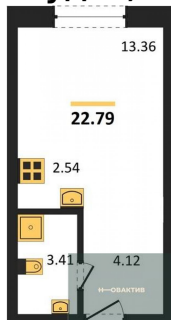

Студия, 22.79 м², 12 эт.

4 890 000.-	
Количество комнат	Студия
Общая площадь	22.79 м²
Цена за м²	214 568.-
Жилая площадь	13.36 м²
Площадь кухни	2.54 м²
Этаж	12
Этажей в доме	25
Тип санузла	Совмещенный