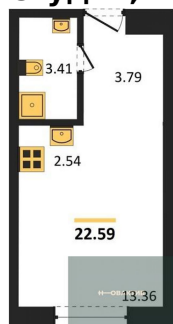

Студия, 22.59 м², 10 эт.

4 645 000.-

Количество комнат	Студия
Общая площадь	22.59 м²
Цена за м²	205 622.-
Жилая площадь	13.36 м²
Площадь кухни	2.54 м²
Этаж	10
Этажей в доме	25
Тип санузла	Совмещенный