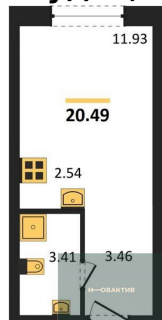

Студия, 20.49 м², 20 эт.

4 890 000.-
Количество комнат Студия
Общая площадь 20.49 м²
Цена за м² 238 653.-
Жилая площадь 11.93 м²
Площадь кухни 2.54 м²
Этаж 20
Этажей в доме 25
Тип санузла Совмещенный