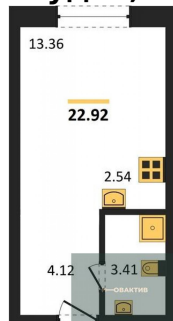

Специалист по ИТ

Серебряков Богдан

Телефон: [79915044763](tel:79915044763)

Email: serebryakov.b.s@novactiv.ru

Фотографии объекта

Планировки объекта

2-к.квартира, 46.63 м², 9 эт.

7 990 000.-

Количество комнат	2
Общая площадь	46.63 м ²
Цена за м ²	171 349.-
Жилая площадь	23.1 м ²
Площадь кухни	15.79 м ²
Этаж	9
Этажей в доме	25
Тип санузла	Совмещенный

Студия, 22.59 м², 10 эт.

4 645 000.-

Количество комнат	Студия
Общая площадь	22.59 м ²
Цена за м ²	205 622.-
Жилая площадь	13.36 м ²
Площадь кухни	2.54 м ²
Этаж	10
Этажей в доме	25
Тип санузла	Совмещенный

2-к.квартира, 46.63 м², 11 эт.

7 990 000.-

Количество комнат	2
Общая площадь	46.63 м ²
Цена за м ²	171 349.-
Жилая площадь	23.1 м ²
Площадь кухни	15.79 м ²
Этаж	11
Этажей в доме	25
Тип санузла	Совмещенный

Студия, 22.92 м², 11 эт.

4 890 000.-

Количество комнат	Студия
Общая площадь	22.92 м ²
Цена за м ²	213 351.-
Жилая площадь	13.36 м ²
Площадь кухни	2.54 м ²
Этаж	11
Этажей в доме	25
Тип санузла	Совмещенный