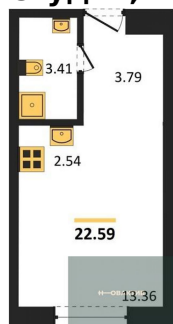

Специалист по ИТ

Серебряков Богдан

Телефон: [79915044763](tel:79915044763)

Email: serebryakov.b.s@novactiv.ru

Фотографии объекта

Планировки объекта

2-к.квартира, 46.63 м², 9 эт.

7 990 000.-

Количество комнат	2
Общая площадь	46.63 м ²
Цена за м ²	171 349.-
Жилая площадь	23.1 м ²
Площадь кухни	15.79 м ²
Этаж	9
Этажей в доме	25
Тип санузла	Совмещенный

Студия, 22.59 м², 10 эт.

4 645 000.-

Количество комнат	Студия
Общая площадь	22.59 м ²
Цена за м ²	205 622.-
Жилая площадь	13.36 м ²
Площадь кухни	2.54 м ²
Этаж	10
Этажей в доме	25
Тип санузла	Совмещенный

2-к.квартира, 46.63 м², 11 эт.

7 990 000.-

Количество комнат	2
Общая площадь	46.63 м ²
Цена за м ²	171 349.-
Жилая площадь	23.1 м ²
Площадь кухни	15.79 м ²
Этаж	11
Этажей в доме	25
Тип санузла	Совмещенный

4 990 000.-	
Количество комнат	Студия
Общая площадь	22.5 м²
Цена за м²	221 778.-
Жилая площадь	13.36 м²
Площадь кухни	2.54 м²
Этаж	25

Этажей в доме
Тип санузла

25
Совмещенный

Студия, 22.5 м², 25 эт.

4 990 000.-