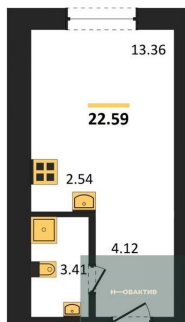

Студия, 22.59 м², 20 эт.

4 990 000.-
Количество комнат Студия
Общая площадь 22.59 м²
Цена за м² 220 894.-
Жилая площадь 13.36 м²
Площадь кухни 2.54 м²
Этаж 20

Этажей в доме 25
Тип санузла Совмещенный

Студия, 20.49 м², 21 эт.

4 645 000.-
Количество комнат Студия
Общая площадь 20.49 м²
Цена за м² 226 696.-
Жилая площадь 11.93 м²
Площадь кухни 2.54 м²
Этаж 21
Этажей в доме 25
Тип санузла Совмещенный

Студия, 22.59 м², 21 эт.

4 990 000.-
Количество комнат Студия
Общая площадь 22.59 м²
Цена за м² 220 894.-
Жилая площадь 13.36 м²
Площадь кухни 2.54 м²
Этаж 21
Этажей в доме 25
Тип санузла Совмещенный

Студия, 20.49 м², 21 эт.

4 890 000.-
Количество комнат Студия
Общая площадь 20.49 м²
Цена за м² 238 653.-
Жилая площадь 11.93 м²
Площадь кухни 2.54 м²
Этаж 21
Этажей в доме 25
Тип санузла Совмещенный

Студия, 22.59 м², 21 эт.

4 990 000.-
Количество комнат Студия
Общая площадь 22.59 м²
Цена за м² 220 894.-
Жилая площадь 13.36 м²
Площадь кухни 2.54 м²
Этаж 21

Этажей в доме 25
Тип санузла Совмещенный

Студия, 20.27 м², 22 эт.

5 290 000.-
Количество комнат Студия
Общая площадь 20.27 м²
Цена за м² 260 977.-
Жилая площадь 11.93 м²
Площадь кухни 2.54 м²
Этаж 22
Этажей в доме 25
Тип санузла Совмещенный