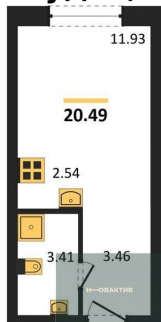

**Студия, 20.49 м², 20 эт.**

**4 890 000.-**  
Количество комнат Студия  
Общая площадь 20.49 м²  
Цена за м² 238 653.-  
Жилая площадь 11.93 м²  
Площадь кухни 2.54 м²  
Этаж 20  
Этажей в доме 25  
Тип санузла Совмещенный

**Студия, 20.49 м², 20 эт.**

**4 990 000.-**  
Количество комнат Студия  
Общая площадь 20.49 м²  
Цена за м² 243 533.-  
Жилая площадь 11.93 м²  
Площадь кухни 2.54 м²  
Этаж 20  
Этажей в доме 25  
Тип санузла Совмещенный

**Студия, 22.59 м², 20 эт.**

**4 990 000.-**  
Количество комнат Студия  
Общая площадь 22.59 м²  
Цена за м² 220 894.-  
Жилая площадь 13.36 м²  
Площадь кухни 2.54 м²  
Этаж 20

Этажей в доме 25  
Тип санузла Совмещенный

**Студия, 20.49 м², 21 эт.**

**4 645 000.-**  
Количество комнат Студия  
Общая площадь 20.49 м²  
Цена за м² 226 696.-  
Жилая площадь 11.93 м²  
Площадь кухни 2.54 м²  
Этаж 21  
Этажей в доме 25  
Тип санузла Совмещенный