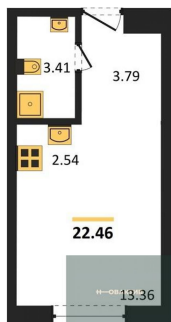

Жилая площадь	13.36 м²
Площадь кухни	2.54 м²
Этаж	12
Этажей в доме	25
Тип санузла	Совмещенный