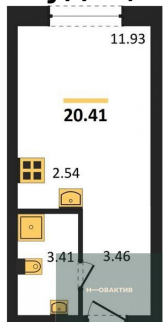

Количество комнат
Общая площадь
Цена за м²
Жилая площадь
Площадь кухни
Этаж
Этажей в доме
Тип санузла

Студия
22.5 м²
221 778.-
13.36 м²
2.54 м²
22
25
Совмещенный

Студия, 20.41 м², 22 эт.

4 890 000.-

Количество комнат
Общая площадь
Цена за м²
Жилая площадь
Площадь кухни
Этаж
Этажей в доме
Тип санузла

Студия
20.41 м²
239 588.-
11.93 м²
2.54 м²
22
25
Совмещенный

1-к.квартира, 33.38 м², 23 эт.

6 690 000.-

Количество комнат
Общая площадь
Цена за м²
Жилая площадь
Площадь кухни
Этаж
Этажей в доме
Тип санузла

1
33.38 м²
200 419.-
8.57 м²
21.94 м²
23
25
Совмещенный

Студия, 20.41 м², 23 эт.

4 890 000.-

Количество комнат
Общая площадь
Цена за м²
Жилая площадь
Площадь кухни
Этаж

Студия
20.41 м²
239 588.-
11.93 м²
2.54 м²
23

Этажей в доме 25
Тип санузла Совмещенный

Студия, 20.41 м², 24 эт.

4 890 000.-
Количество комнат Студия
Общая площадь 20.41 м²
Цена за м² 239 588.-
Жилая площадь 11.93 м²
Площадь кухни 2.54 м²
Этаж 24
Этажей в доме 25
Тип санузла Совмещенный