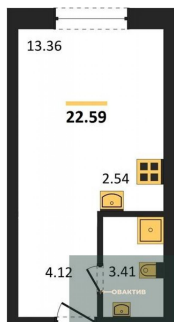

Студия, 20.49 м², 20 эт.

4 890 000.-
Количество комнат Студия
Общая площадь 20.49 м²
Цена за м² 238 653.-
Жилая площадь 11.93 м²
Площадь кухни 2.54 м²
Этаж 20
Этажей в доме 25
Тип санузла Совмещенный

Студия, 20.49 м², 20 эт.

4 890 000.-
Количество комнат Студия
Общая площадь 20.49 м²
Цена за м² 238 653.-
Жилая площадь 11.93 м²
Площадь кухни 2.54 м²
Этаж 20
Этажей в доме 25
Тип санузла Совмещенный

Студия, 20.49 м², 20 эт.

4 990 000.-
Количество комнат Студия
Общая площадь 20.49 м²
Цена за м² 243 533.-
Жилая площадь 11.93 м²
Площадь кухни 2.54 м²
Этаж 20
Этажей в доме 25
Тип санузла Совмещенный

Студия, 22.59 м², 20 эт.

4 990 000.-
Количество комнат Студия
Общая площадь 22.59 м²
Цена за м² 220 894.-
Жилая площадь 13.36 м²
Площадь кухни 2.54 м²
Этаж 20

Этажей в доме 25
Тип санузла Совмещенный

Студия, 20.49 м², 21 эт.

4 645 000.-
Количество комнат Студия
Общая площадь 20.49 м²
Цена за м² 226 696.-
Жилая площадь 11.93 м²
Площадь кухни 2.54 м²
Этаж 21
Этажей в доме 25
Тип санузла Совмещенный

Студия, 22.59 м², 21 эт.

4 990 000.-
Количество комнат Студия
Общая площадь 22.59 м²
Цена за м² 220 894.-
Жилая площадь 13.36 м²
Площадь кухни 2.54 м²
Этаж 21
Этажей в доме 25
Тип санузла Совмещенный