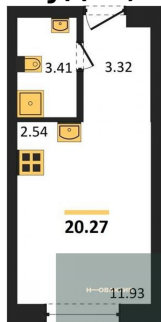

Студия, 20.27 м², 24 эт.

5 290 000.-
Количество комнат Студия
Общая площадь 20.27 м²
Цена за м² 260 977.-
Жилая площадь 11.93 м²
Площадь кухни 2.54 м²
Этаж 24
Этажей в доме 25
Тип санузла Совмещенный