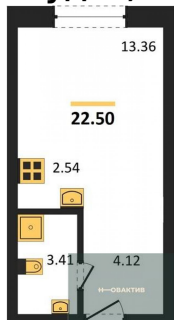

Студия, 20.2 м², 22 эт.

5 290 000.-
Количество комнат Студия
Общая площадь 20.2 м²
Цена за м² 261 881.-
Жилая площадь 11.93 м²
Площадь кухни 2.54 м²
Этаж 22
Этажей в доме 25
Тип санузла Совмещенный

Студия, 20.2 м², 22 эт.

5 290 000.-
Количество комнат Студия
Общая площадь 20.2 м²
Цена за м² 261 881.-
Жилая площадь 11.93 м²
Площадь кухни 2.54 м²
Этаж 22
Этажей в доме 25
Тип санузла Совмещенный

1-к.квартира, 33.38 м², 22 эт.

6 690 000.-
Количество комнат 1
Общая площадь 33.38 м²
Цена за м² 200 419.-
Жилая площадь 8.57 м²
Площадь кухни 21.94 м²
Этаж 22

Этажей в доме
Тип санузла

25
Совмещенный

Студия, 22.5 м², 22 эт.

4 990 000.-

Количество комнат
Общая площадь
Цена за м²
Жилая площадь
Площадь кухни
Этаж
Этажей в доме
Тип санузла

Студия
22.5 м²
221 778.-
13.36 м²
2.54 м²
22
25
Совмещенный

Студия, 20.41 м², 22 эт.

4 890 000.-

Количество комнат
Общая площадь
Цена за м²
Жилая площадь
Площадь кухни
Этаж
Этажей в доме
Тип санузла