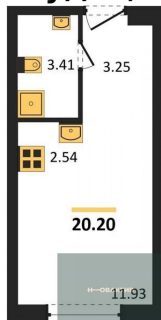

Студия, 20.2 м², 22 эт.

5 290 000.-
Количество комнат Студия
Общая площадь 20.2 м²
Цена за м² 261 881.-
Жилая площадь 11.93 м²
Площадь кухни 2.54 м²
Этаж 22
Этажей в доме 25
Тип санузла Совмещенный