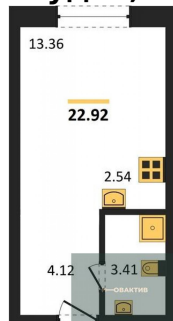

Студия, 22.92 м², 11 эт.

4 890 000.-

Количество комнат	Студия
Общая площадь	22.92 м²
Цена за м²	213 351.-
Жилая площадь	13.36 м²
Площадь кухни	2.54 м²
Этаж	11
Этажей в доме	25
Тип санузла	Совмещенный

Студия, 22.46 м², 12 эт.

4 645 000.-

Количество комнат	Студия
Общая площадь	22.46 м²
Цена за м²	206 812.-