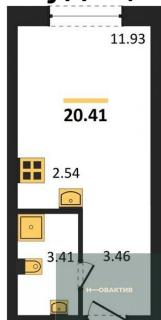

**Студия, 20.27 м², 24 эт.**

**5 290 000.-**  
Количество комнат Студия  
Общая площадь 20.27 м²  
Цена за м² 260 977.-  
Жилая площадь 11.93 м²  
Площадь кухни 2.54 м²  
Этаж 24  
Этажей в доме 25  
Тип санузла Совмещенный

**Студия, 20.41 м², 24 эт.**

**5 290 000.-**  
Количество комнат Студия  
Общая площадь 20.41 м²  
Цена за м² 259 187.-  
Жилая площадь 11.93 м²  
Площадь кухни 2.54 м²  
Этаж 24

**Студия, 20.41 м², 24 эт.**

**Студия, 20.41 м², 25 эт.**

**1-к.квартира, 33.33 м², 25 эт.**

**Студия, 22.5 м², 25 эт.**

Этажей в доме	25
Тип санузла	Совмещенный

<b>5 290 000.-</b>	
Количество комнат	Студия
Общая площадь	20.41 м²
Цена за м²	259 187.-
Жилая площадь	11.93 м²
Площадь кухни	2.54 м²
Этаж	24
Этажей в доме	25
Тип санузла	Совмещенный

<b>4 890 000.-</b>	
Количество комнат	Студия
Общая площадь	20.41 м²
Цена за м²	239 588.-
Жилая площадь	11.93 м²
Площадь кухни	2.54 м²
Этаж	25
Этажей в доме	25
Тип санузла	Совмещенный

<b>6 690 000.-</b>	
Количество комнат	1
Общая площадь	33.33 м²
Цена за м²	200 720.-
Жилая площадь	8.57 м²
Площадь кухни	21.94 м²
Этаж	25
Этажей в доме	25
Тип санузла	Совмещенный