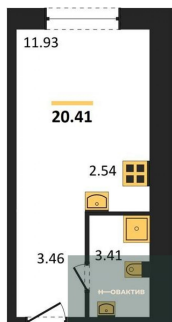

**Студия, 22.5 м², 22 эт.**

**4 990 000.-**  
Количество комнат Студия  
Общая площадь 22.5 м²  
Цена за м² 221 778.-  
Жилая площадь 13.36 м²  
Площадь кухни 2.54 м²  
Этаж 22  
Этажей в доме 25  
Тип санузла Совмещенный

**Студия, 20.41 м², 22 эт.**

**4 890 000.-**  
Количество комнат Студия  
Общая площадь 20.41 м²  
Цена за м² 239 588.-  
Жилая площадь 11.93 м²  
Площадь кухни 2.54 м²  
Этаж 22  
Этажей в доме 25  
Тип санузла Совмещенный

**1-к.квартира, 33.38 м², 23 эт.**

**6 690 000.-**  
Количество комнат 1  
Общая площадь 33.38 м²  
Цена за м² 200 419.-  
Жилая площадь 8.57 м²  
Площадь кухни 21.94 м²  
Этаж 23  
Этажей в доме 25  
Тип санузла Совмещенный

**Студия, 20.41 м², 23 эт.**

**4 890 000.-**  
Количество комнат Студия  
Общая площадь 20.41 м²  
Цена за м² 239 588.-  
Жилая площадь 11.93 м²  
Площадь кухни 2.54 м²  
Этаж 23

Этажей в доме 25  
Тип санузла Совмещенный