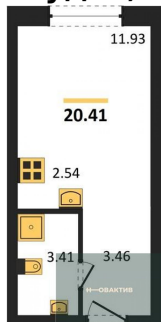

Студия, 20.41 м², 24 эт.

4 890 000.-
Количество комнат Студия
Общая площадь 20.41 м²
Цена за м² 239 588.-
Жилая площадь 11.93 м²
Площадь кухни 2.54 м²
Этаж 24
Этажей в доме 25
Тип санузла Совмещенный