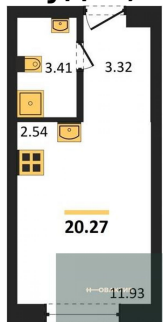

Студия, 20.27 м², 24 эт.

5 290 000.-
Количество комнат Студия
Общая площадь 20.27 м²
Цена за м² 260 977.-
Жилая площадь 11.93 м²
Площадь кухни 2.54 м²
Этаж 24
Этажей в доме 25
Тип санузла Совмещенный