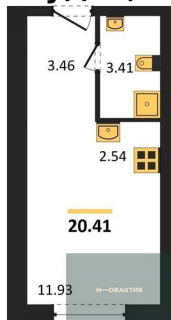

Студия, 20.41 м², 24 эт.

Студия, 20.41 м², 25 эт.