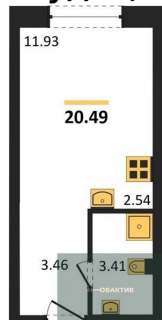

1-к.квартира, 33.73 м², 13 эт.

6 590 000.-	
Количество комнат	1
Общая площадь	33.73 м ²
Цена за м ²	195 375.-
Жилая площадь	8.57 м ²
Площадь кухни	21.94 м ²
Этаж	13
Этажей в доме	25
Тип санузла	Совмещенный

Студия, 20.35 м², 18 эт.

4 990 000.-	
Количество комнат	Студия
Общая площадь	20.35 м ²
Цена за м ²	245 209.-
Жилая площадь	11.93 м ²
Площадь кухни	2.54 м ²
Этаж	18
Этажей в доме	25
Тип санузла	Совмещенный

1-к.квартира, 33.44 м², 19 эт.

6 590 000.-	
Количество комнат	1
Общая площадь	33.44 м ²
Цена за м ²	197 069.-
Жилая площадь	8.57 м ²
Площадь кухни	21.94 м ²
Этаж	19

Этажей в доме 25
Тип санузла Совмещенный

Студия, 20.49 м², 20 эт.

4 890 000.-
Количество комнат Студия
Общая площадь 20.49 м²
Цена за м² 238 653.-
Жилая площадь 11.93 м²
Площадь кухни 2.54 м²
Этаж 20
Этажей в доме 25
Тип санузла Совмещенный

Студия, 20.49 м², 20 эт.