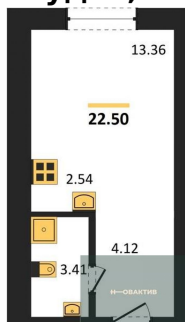

Студия, 20.41 м², 24 эт.

Студия, 20.41 м², 25 эт.

1-к.квартира, 33.33 м², 25 эт.

Студия, 22.5 м², 25 эт.

Этажей в доме	25
Тип санузла	Совмещенный

5 290 000.-	
Количество комнат	Студия
Общая площадь	20.41 м²
Цена за м²	259 187.-
Жилая площадь	11.93 м²
Площадь кухни	2.54 м²
Этаж	24
Этажей в доме	25
Тип санузла	Совмещенный

4 890 000.-	
Количество комнат	Студия
Общая площадь	20.41 м²
Цена за м²	239 588.-
Жилая площадь	11.93 м²
Площадь кухни	2.54 м²
Этаж	25
Этажей в доме	25
Тип санузла	Совмещенный

6 690 000.-	
Количество комнат	1
Общая площадь	33.33 м²
Цена за м²	200 720.-
Жилая площадь	8.57 м²
Площадь кухни	21.94 м²
Этаж	25
Этажей в доме	25
Тип санузла	Совмещенный

4 990 000.-	
Количество комнат	Студия
Общая площадь	22.5 м²
Цена за м²	221 778.-
Жилая площадь	13.36 м²
Площадь кухни	2.54 м²
Этаж	25

Этажей в доме
Тип санузла

25
Совмещенный

Студия, 22.5 м², 25 эт.

4 990 000.-

Количество комнат
Общая площадь
Цена за м²
Жилая площадь
Площадь кухни
Этаж
Этажей в доме
Тип санузла

Студия
22.5 м²
221 778.-
13.36 м²
2.54 м²
25
25
Совмещенный