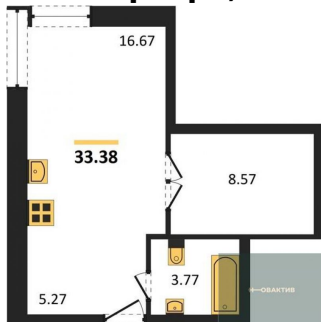

1-к.квартира, 33.38 м², 23 эт.

6 690 000.-
Количество комнат 1
Общая площадь 33.38 м²
Цена за м² 200 419.-
Жилая площадь 8.57 м²
Площадь кухни 21.94 м²
Этаж 23
Этажей в доме 25
Тип санузла Совмещенный

Студия, 20.41 м², 23 эт.

4 890 000.-
Количество комнат Студия
Общая площадь 20.41 м²
Цена за м² 239 588.-
Жилая площадь 11.93 м²
Площадь кухни 2.54 м²
Этаж 23