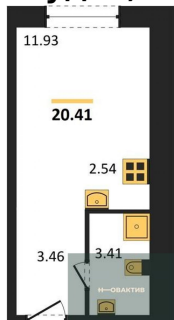

5 290 000.-
Количество комнат Студия
Общая площадь 20.2 м²
Цена за м² 261 881.-
Жилая площадь 11.93 м²
Площадь кухни 2.54 м²
Этаж 22
Этажей в доме 25
Тип санузла Совмещенный

1-к.квартира, 33.38 м², 22 эт.

6 690 000.-
Количество комнат 1
Общая площадь 33.38 м²
Цена за м² 200 419.-
Жилая площадь 8.57 м²
Площадь кухни 21.94 м²
Этаж 22

Этажей в доме
Тип санузла

25
Совмещенный

Студия, 22.5 м², 22 эт.

4 990 000.-

Количество комнат
Общая площадь
Цена за м²
Жилая площадь
Площадь кухни
Этаж
Этажей в доме
Тип санузла

Студия
22.5 м²
221 778.-
13.36 м²
2.54 м²
22
25
Совмещенный

Студия, 20.41 м², 22 эт.

4 890 000.-

Количество комнат
Общая площадь
Цена за м²
Жилая площадь
Площадь кухни
Этаж
Этажей в доме
Тип санузла

Студия
20.41 м²
239 588.-
11.93 м²
2.54 м²
22
25
Совмещенный

1-к.квартира, 33.38 м², 23 эт.

6 690 000.-

Количество комнат
Общая площадь
Цена за м²
Жилая площадь
Площадь кухни
Этаж
Этажей в доме
Тип санузла