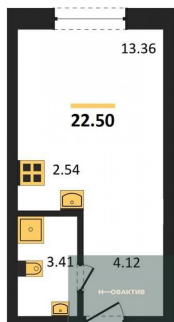

Этажей в доме
Тип санузла

25
Совмещенный