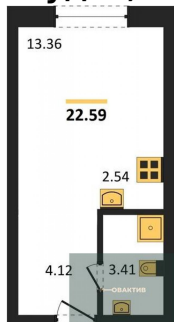

**Студия, 20.49 м², 20 эт.**

**4 990 000.-**  
Количество комнат Студия  
Общая площадь 20.49 м²  
Цена за м² 243 533.-  
Жилая площадь 11.93 м²  
Площадь кухни 2.54 м²  
Этаж 20  
Этажей в доме 25  
Тип санузла Совмещенный

**Студия, 22.59 м², 20 эт.**

**4 990 000.-**  
Количество комнат Студия  
Общая площадь 22.59 м²  
Цена за м² 220 894.-  
Жилая площадь 13.36 м²  
Площадь кухни 2.54 м²  
Этаж 20

Этажей в доме 25  
Тип санузла Совмещенный

**Студия, 20.49 м², 21 эт.**

**4 645 000.-**  
Количество комнат Студия  
Общая площадь 20.49 м²  
Цена за м² 226 696.-  
Жилая площадь 11.93 м²  
Площадь кухни 2.54 м²  
Этаж 21  
Этажей в доме 25  
Тип санузла Совмещенный

**Студия, 22.59 м², 21 эт.**

**4 990 000.-**  
Количество комнат Студия  
Общая площадь 22.59 м²  
Цена за м² 220 894.-  
Жилая площадь 13.36 м²  
Площадь кухни 2.54 м²  
Этаж 21  
Этажей в доме 25  
Тип санузла Совмещенный