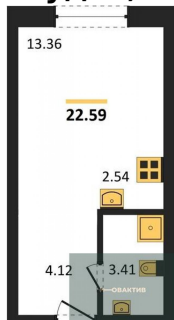

4 890 000.-
Количество комнат Студия
Общая площадь 20.49 м²
Цена за м² 238 653.-
Жилая площадь 11.93 м²
Площадь кухни 2.54 м²
Этаж 20
Этажей в доме 25
Тип санузла Совмещенный

Студия, 20.49 м², 20 эт.

4 990 000.-
Количество комнат Студия
Общая площадь 20.49 м²
Цена за м² 243 533.-
Жилая площадь 11.93 м²
Площадь кухни 2.54 м²
Этаж 20
Этажей в доме 25
Тип санузла Совмещенный

Студия, 22.59 м², 20 эт.

4 990 000.-
Количество комнат Студия
Общая площадь 22.59 м²
Цена за м² 220 894.-
Жилая площадь 13.36 м²
Площадь кухни 2.54 м²
Этаж 20

Этажей в доме 25
Тип санузла Совмещенный

Студия, 20.49 м², 21 эт.

4 645 000.-
Количество комнат Студия
Общая площадь 20.49 м²
Цена за м² 226 696.-
Жилая площадь 11.93 м²
Площадь кухни 2.54 м²
Этаж 21
Этажей в доме 25
Тип санузла Совмещенный

Студия, 22.59 м², 21 эт.

4 990 000.-
Количество комнат Студия
Общая площадь 22.59 м²
Цена за м² 220 894.-
Жилая площадь 13.36 м²
Площадь кухни 2.54 м²
Этаж 21
Этажей в доме 25
Тип санузла Совмещенный

Студия, 20.49 м², 21 эт.

4 890 000.-
Количество комнат Студия
Общая площадь 20.49 м²
Цена за м² 238 653.-
Жилая площадь 11.93 м²
Площадь кухни 2.54 м²
Этаж 21
Этажей в доме 25
Тип санузла Совмещенный

Студия, 22.59 м², 21 эт.