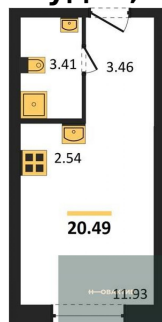

1-к.квартира, 33.44 м², 19 эт.

6 590 000.-	
Количество комнат	1
Общая площадь	33.44 м ²
Цена за м ²	197 069.-
Жилая площадь	8.57 м ²
Площадь кухни	21.94 м ²
Этаж	19

Этажей в доме 25
Тип санузла Совмещенный

Студия, 20.49 м², 20 эт.

4 890 000.-
Количество комнат Студия
Общая площадь 20.49 м²
Цена за м² 238 653.-
Жилая площадь 11.93 м²
Площадь кухни 2.54 м²
Этаж 20
Этажей в доме 25
Тип санузла Совмещенный

Студия, 20.49 м², 20 эт.

4 890 000.-
Количество комнат Студия
Общая площадь 20.49 м²
Цена за м² 238 653.-
Жилая площадь 11.93 м²
Площадь кухни 2.54 м²
Этаж 20
Этажей в доме 25
Тип санузла Совмещенный

Студия, 20.49 м², 20 эт.

4 990 000.-
Количество комнат Студия
Общая площадь 20.49 м²
Цена за м² 243 533.-
Жилая площадь 11.93 м²
Площадь кухни 2.54 м²
Этаж 20
Этажей в доме 25
Тип санузла Совмещенный

Студия, 22.59 м², 20 эт.

4 990 000.-
Количество комнат Студия
Общая площадь 22.59 м²
Цена за м² 220 894.-
Жилая площадь 13.36 м²
Площадь кухни 2.54 м²
Этаж 20

Этажей в доме 25
Тип санузла Совмещенный

Студия, 20.49 м², 21 эт.