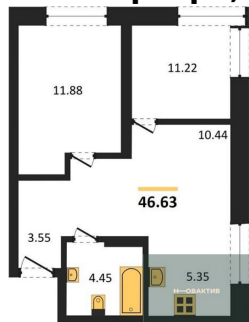

Планировки объекта

2-к.квартира, 46.63 м², 9 эт.

7 990 000.-

Количество комнат	2
Общая площадь	46.63 м²
Цена за м²	171 349.-
Жилая площадь	23.1 м²
Площадь кухни	15.79 м²
Этаж	9
Этажей в доме	25
Тип санузла	Совмещенный