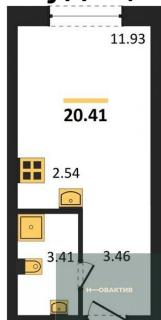

Студия, 20.27 м², 24 эт.

5 290 000.-
Количество комнат Студия
Общая площадь 20.27 м²
Цена за м² 260 977.-
Жилая площадь 11.93 м²
Площадь кухни 2.54 м²
Этаж 24
Этажей в доме 25
Тип санузла Совмещенный

Студия, 20.27 м², 24 эт.

5 290 000.-
Количество комнат Студия
Общая площадь 20.27 м²
Цена за м² 260 977.-
Жилая площадь 11.93 м²
Площадь кухни 2.54 м²
Этаж 24
Этажей в доме 25
Тип санузла Совмещенный

Студия, 20.41 м², 24 эт.

5 290 000.-
Количество комнат Студия
Общая площадь 20.41 м²
Цена за м² 259 187.-
Жилая площадь 11.93 м²
Площадь кухни 2.54 м²
Этаж 24

Студия, 20.41 м², 24 эт.

Студия, 20.41 м², 25 эт.

1-к.квартира, 33.33 м², 25 эт.

Студия, 22.5 м², 25 эт.

Этажей в доме	25
Тип санузла	Совмещенный

5 290 000.-	
Количество комнат	Студия
Общая площадь	20.41 м²
Цена за м²	259 187.-
Жилая площадь	11.93 м²
Площадь кухни	2.54 м²
Этаж	24
Этажей в доме	25
Тип санузла	Совмещенный

4 890 000.-	
Количество комнат	Студия
Общая площадь	20.41 м²
Цена за м²	239 588.-
Жилая площадь	11.93 м²
Площадь кухни	2.54 м²
Этаж	25
Этажей в доме	25
Тип санузла	Совмещенный

6 690 000.-	
Количество комнат	1
Общая площадь	33.33 м²
Цена за м²	200 720.-
Жилая площадь	8.57 м²
Площадь кухни	21.94 м²
Этаж	25
Этажей в доме	25
Тип санузла	Совмещенный