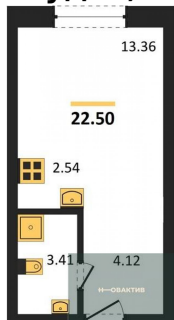

**Студия, 20.2 м², 22 эт.**

**5 290 000.-**  
Количество комнат Студия  
Общая площадь 20.2 м²  
Цена за м² 261 881.-  
Жилая площадь 11.93 м²  
Площадь кухни 2.54 м²  
Этаж 22  
Этажей в доме 25  
Тип санузла Совмещенный

**1-к.квартира, 33.38 м², 22 эт.**

**6 690 000.-**  
Количество комнат 1  
Общая площадь 33.38 м²  
Цена за м² 200 419.-  
Жилая площадь 8.57 м²  
Площадь кухни 21.94 м²  
Этаж 22

Этажей в доме 25  
Тип санузла Совмещенный

**Студия, 22.5 м², 22 эт.**

**4 990 000.-**  
Количество комнат Студия  
Общая площадь 22.5 м²  
Цена за м² 221 778.-  
Жилая площадь 13.36 м²  
Площадь кухни 2.54 м²  
Этаж 22  
Этажей в доме 25  
Тип санузла Совмещенный