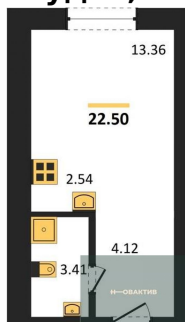

**Студия, 20.41 м², 25 эт.**

**1-к.квартира, 33.33 м², 25 эт.**

**Студия, 22.5 м², 25 эт.**

Этажей в доме	25
Тип санузла	Совмещенный

<b>5 290 000.-</b>	
Количество комнат	Студия
Общая площадь	20.41 м²
Цена за м²	259 187.-
Жилая площадь	11.93 м²
Площадь кухни	2.54 м²
Этаж	24
Этажей в доме	25
Тип санузла	Совмещенный

<b>4 890 000.-</b>	
Количество комнат	Студия
Общая площадь	20.41 м²
Цена за м²	239 588.-
Жилая площадь	11.93 м²
Площадь кухни	2.54 м²
Этаж	25
Этажей в доме	25
Тип санузла	Совмещенный

<b>6 690 000.-</b>	
Количество комнат	1
Общая площадь	33.33 м²
Цена за м²	200 720.-
Жилая площадь	8.57 м²
Площадь кухни	21.94 м²
Этаж	25
Этажей в доме	25
Тип санузла	Совмещенный

<b>4 990 000.-</b>	
Количество комнат	Студия
Общая площадь	22.5 м²
Цена за м²	221 778.-
Жилая площадь	13.36 м²
Площадь кухни	2.54 м²
Этаж	25

Этажей в доме  
Тип санузла

25  
Совмещенный

**Студия, 22.5 м², 25 эт.**