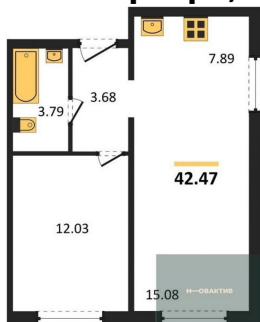

2-к.квартира, 42.47 м², 1 эт.

4 405 837.-

Количество комнат	2
Общая площадь	42.47 м²
Цена за м²	103 740.-
Жилая площадь	27.11 м²
Площадь кухни	7.89 м²
Этаж	1
Этажей в доме	17
Тип санузла	Совмещенный