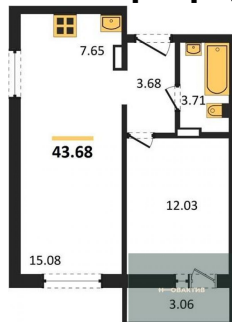

### 4 531 363.-

Количество комнат	2
Общая площадь	43.68 м <sup>2</sup>
Цена за м <sup>2</sup>	103 740.-
Жилая площадь	27.11 м <sup>2</sup>
Площадь кухни	7.65 м <sup>2</sup>
Этаж	6
Этажей в доме	17
Тип санузла	Совмещенный

### 2-к.квартира, 43.68 м<sup>2</sup>, 12 эт.

### 4 531 363.-

Количество комнат	2
Общая площадь	43.68 м <sup>2</sup>
Цена за м <sup>2</sup>	103 740.-

Жилая площадь	27.11 м <sup>2</sup>
Площадь кухни	7.65 м <sup>2</sup>
Этаж	12
Этажей в доме	17
Тип санузла	Совмещенный

**2-к.квартира, 43.68 м<sup>2</sup>, 13 эт.**

<b>4 531 363.-</b>	
Количество комнат	2
Общая площадь	43.68 м <sup>2</sup>
Цена за м <sup>2</sup>	103 740.-
Жилая площадь	27.11 м <sup>2</sup>
Площадь кухни	7.65 м <sup>2</sup>
Этаж	13
Этажей в доме	17
Тип санузла	Совмещенный