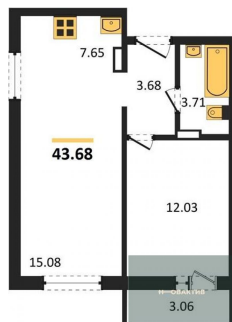

Жилая площадь	27.11 м²
Площадь кухни	7.65 м²
Этаж	12
Этажей в доме	17
Тип санузла	Совмещенный