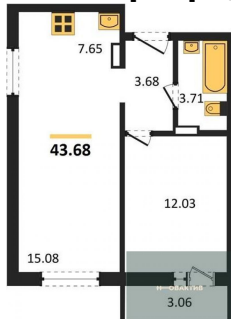

2-к.квартира, 43.68 м², 6 эт.

4 531 363.-

Количество комнат	2
Общая площадь	43.68 м²
Цена за м²	103 740.-
Жилая площадь	27.11 м²
Площадь кухни	7.65 м²
Этаж	6
Этажей в доме	17
Тип санузла	Совмещенный

2-к.квартира, 43.68 м², 12 эт.

4 531 363.-

Количество комнат	2
Общая площадь	43.68 м²
Цена за м²	103 740.-