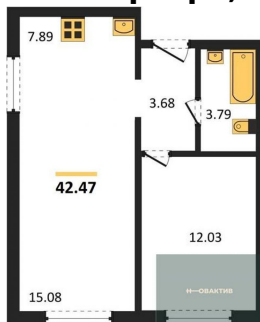

### 4 405 837.-

Количество комнат	2
Общая площадь	42.47 м <sup>2</sup>
Цена за м <sup>2</sup>	103 740.-
Жилая площадь	27.11 м <sup>2</sup>
Площадь кухни	7.89 м <sup>2</sup>
Этаж	1
Этажей в доме	17
Тип санузла	Совмещенный

### 2-к.квартира, 43.68 м<sup>2</sup>, 6 эт.

### 2-к.квартира, 43.68 м<sup>2</sup>, 12 эт.

### 4 531 363.-

Количество комнат	2
Общая площадь	43.68 м <sup>2</sup>
Цена за м <sup>2</sup>	103 740.-

Жилая площадь	27.11 м <sup>2</sup>
Площадь кухни	7.65 м <sup>2</sup>
Этаж	12
Этажей в доме	17
Тип санузла	Совмещенный