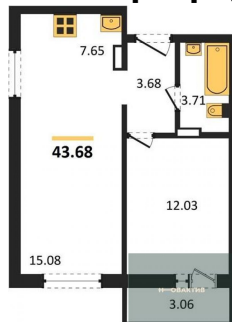

### 2-к.квартира, 43.68 м<sup>2</sup>, 6 эт.

### 4 531 363.-

Количество комнат	2
Общая площадь	43.68 м <sup>2</sup>
Цена за м <sup>2</sup>	103 740.-

Жилая площадь	27.11 м <sup>2</sup>
Площадь кухни	7.65 м <sup>2</sup>
Этаж	12
Этажей в доме	17
Тип санузла	Совмещенный

**2-к.квартира, 43.68 м<sup>2</sup>, 13 эт.**

<b>4 531 363.-</b>	
Количество комнат	2
Общая площадь	43.68 м <sup>2</sup>
Цена за м <sup>2</sup>	103 740.-
Жилая площадь	27.11 м <sup>2</sup>
Площадь кухни	7.65 м <sup>2</sup>
Этаж	13
Этажей в доме	17
Тип санузла	Совмещенный

**2-к.квартира, 43.68 м<sup>2</sup>, 14 эт.**

<b>4 531 363.-</b>	
Количество комнат	2
Общая площадь	43.68 м <sup>2</sup>
Цена за м <sup>2</sup>	103 740.-
Жилая площадь	27.11 м <sup>2</sup>
Площадь кухни	7.65 м <sup>2</sup>
Этаж	14
Этажей в доме	17
Тип санузла	Совмещенный