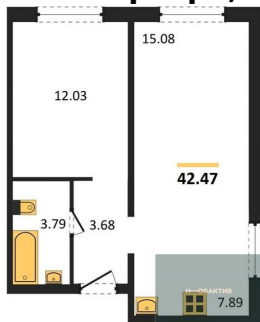

2-к.квартира, 42.47 м², 1 эт.

4 405 837.-

Количество комнат	2
Общая площадь	42.47 м²
Цена за м²	103 740.-
Жилая площадь	27.11 м²
Площадь кухни	7.89 м²
Этаж	1
Этажей в доме	17
Тип санузла	Совмещенный