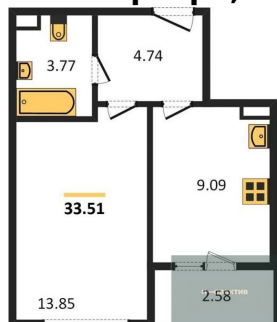

Студия, 25.38 м², 14 эт.