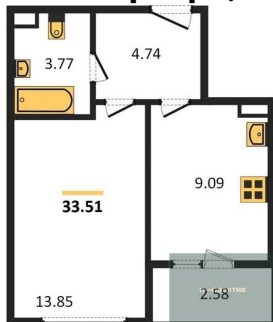

Количество комнат	1
Общая площадь	48.74 м ²
Цена за м ²	217 481.-
Жилая площадь	12.59 м ²
Площадь кухни	21.96 м ²
Этаж	6
Этажей в доме	25
Тип санузла	Совмещенный

2-к.квартира, 74.76 м², 6 эт.

15 800 000.-

6 300 000.-
Количество комнат Студия
Общая площадь 25.38 м²
Цена за м² 248 227.-
Жилая площадь 17.09 м²
Площадь кухни 17.09 м²
Этаж 14
Этажей в доме 25
Тип санузла Совмещенный

16 700 000.-
Количество комнат 2
Общая площадь 74.76 м²
Цена за м² 223 381.-
Жилая площадь 30.79 м²
Площадь кухни 24.61 м²
Этаж 15
Этажей в доме 25
Тип санузла 2

11 300 000.-
Количество комнат 1
Общая площадь 46.79 м²
Цена за м² 241 505.-
Жилая площадь 15.56 м²
Площадь кухни 18.32 м²
Этаж 15

Этажей в доме 25
Тип санузла Совмещенный

Студия, 20.95 м², 16 эт.

6 200 000.-
Количество комнат Студия
Общая площадь 20.95 м²
Цена за м² 295 943.-
Жилая площадь 14.23 м²
Площадь кухни 14.23 м²
Этаж 16
Этажей в доме 25
Тип санузла Совмещенный

1-к.квартира, 33.51 м², 16 эт.

9 200 000.-
Количество комнат 1
Общая площадь 33.51 м²
Цена за м² 274 545.-
Жилая площадь 13.85 м²
Площадь кухни 9.09 м²
Этаж 16
Этажей в доме 25
Тип санузла Совмещенный

Студия, 25.38 м², 16 эт.