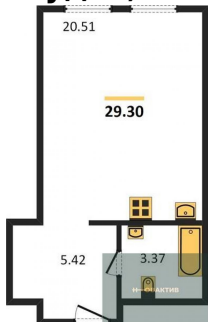

16 300 000.-	
Количество комнат	2
Общая площадь	74.76 м²
Цена за м²	218 031.-
Жилая площадь	30.79 м²
Площадь кухни	24.61 м²
Этаж	11
Этажей в доме	25
Тип санузла	2

Студия, 20.95 м², 12 эт.

6 000 000.-	
Количество комнат	Студия
Общая площадь	20.95 м²
Цена за м²	286 396.-
Жилая площадь	14.23 м²
Площадь кухни	14.23 м²
Этаж	12
Этажей в доме	25
Тип санузла	Совмещенный

1-к.квартира, 46.79 м², 12 эт.

11 000 000.-	
Количество комнат	1
Общая площадь	46.79 м²
Цена за м²	235 093.-
Жилая площадь	15.56 м²
Площадь кухни	18.32 м²
Этаж	12

Этажей в доме 25
Тип санузла Совмещенный

1-к.квартира, 48.74 м², 13 эт.

11 300 000.-
Количество комнат 1
Общая площадь 48.74 м²
Цена за м² 231 842.-
Жилая площадь 12.59 м²
Площадь кухни 21.96 м²
Этаж 13
Этажей в доме 25
Тип санузла Совмещенный

Студия, 29.3 м², 14 эт.

7 500 000.-
Количество комнат Студия
Общая площадь 29.3 м²
Цена за м² 255 973.-
Жилая площадь 20.51 м²
Площадь кухни 20.51 м²
Этаж 14
Этажей в доме 25
Тип санузла Совмещенный

Студия, 20.95 м², 14 эт.