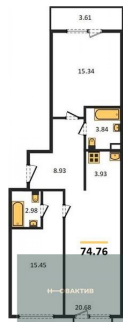

Специалист по ИТ

Серебряков Богдан

Телефон: [79915044763](tel:79915044763)

Email: serebryakov.b.s@novactiv.ru

Фотографии объекта

Планировки объекта

1-к.квартира, 48.74 м², 6 эт.

10 600 000.-

Количество комнат	1
Общая площадь	48.74 м ²
Цена за м ²	217 481.-
Жилая площадь	12.59 м ²
Площадь кухни	21.96 м ²
Этаж	6
Этажей в доме	25
Тип санузла	Совмещенный

2-к.квартира, 74.76 м², 6 эт.

15 800 000.-

Количество комнат	2
Общая площадь	74.76 м ²
Цена за м ²	211 343.-
Жилая площадь	30.79 м ²
Площадь кухни	24.61 м ²
Этаж	6
Этажей в доме	25
Тип санузла	2

Студия, 29.3 м², 9 эт.

7 200 000.-

Количество комнат	Студия
Общая площадь	29.3 м ²
Цена за м ²	245 734.-
Жилая площадь	20.51 м ²
Площадь кухни	20.51 м ²
Этаж	9
Этажей в доме	25
Тип санузла	Совмещенный

1-к.квартира, 45.17 м², 18 эт.

11 300 000.-
Количество комнат 1
Общая площадь 45.17 м²
Цена за м² 250 166.-
Жилая площадь 11.48 м²
Площадь кухни 21.64 м²
Этаж 18
Этажей в доме 25
Тип санузла Совмещенный