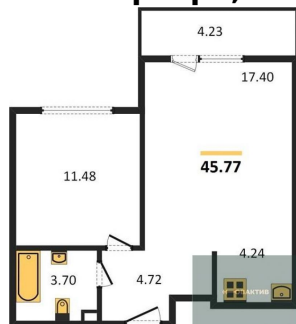

2-к.квартира, 74.76 м², 9 эт.

16 100 000.-

| | |
|------------------------|----------------------|
| Количество комнат | 2 |
| Общая площадь | 74.76 м ² |
| Цена за м ² | 215 356.- |
| Жилая площадь | 30.79 м ² |
| Площадь кухни | 24.61 м ² |
| Этаж | 9 |
| Этажей в доме | 25 |
| Тип санузла | 2 |

14 000 000.-

Количество комнат 2
Общая площадь 59.98 м²
Цена за м² 233 411.-
Жилая площадь 21.63 м²
Площадь кухни 17.49 м²
Этаж 10
Этажей в доме 25
Тип санузла 2

18 300 000.-

Количество комнат 2
Общая площадь 80.97 м²
Цена за м² 226 010.-
Жилая площадь 23.78 м²
Площадь кухни 33.84 м²
Этаж 11
Этажей в доме 25
Тип санузла 2

7 300 000.-

Количество комнат Студия
Общая площадь 29.61 м²
Цена за м² 246 538.-
Жилая площадь 16.3 м²
Площадь кухни 2.45 м²
Этаж 11

Этажей в доме 25
Тип санузла Совмещенный

Студия, 33.82 м², 12 эт.

8 400 000.-
Количество комнат Студия
Общая площадь 33.82 м²
Цена за м² 248 374.-
Жилая площадь 18.86 м²
Площадь кухни 3.79 м²
Этаж 12
Этажей в доме 25
Тип санузла Совмещенный

2-к.квартира, 80.97 м², 13 эт.

18 500 000.-
Количество комнат 2
Общая площадь 80.97 м²
Цена за м² 228 480.-
Жилая площадь 23.78 м²
Площадь кухни 3.98 м²
Этаж 13
Этажей в доме 25
Тип санузла 2

1-к.квартира, 45.77 м², 14 эт.