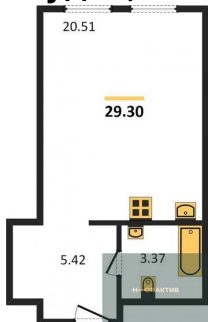

Студия, 20.95 м², 12 эт.

| | |
|--------------------|-------------|
| 6 000 000.- | |
| Количество комнат | Студия |
| Общая площадь | 20.95 м² |
| Цена за м² | 286 396.- |
| Жилая площадь | 14.23 м² |
| Площадь кухни | 14.23 м² |
| Этаж | 12 |
| Этажей в доме | 25 |
| Тип санузла | Совмещенный |

1-к.квартира, 46.79 м², 12 эт.

| | |
|---------------------|-----------|
| 11 000 000.- | |
| Количество комнат | 1 |
| Общая площадь | 46.79 м² |
| Цена за м² | 235 093.- |
| Жилая площадь | 15.56 м² |
| Площадь кухни | 18.32 м² |
| Этаж | 12 |

1-к.квартира, 48.74 м², 13 эт.

Студия, 29.3 м², 14 эт.

Студия, 20.95 м², 14 эт.

2-к.квартира, 56.19 м², 14 эт.

| | |
|---------------|-------------|
| Этажей в доме | 25 |
| Тип санузла | Совмещенный |

| | |
|---------------------|-------------|
| 11 300 000.- | |
| Количество комнат | 1 |
| Общая площадь | 48.74 м² |
| Цена за м² | 231 842.- |
| Жилая площадь | 12.59 м² |
| Площадь кухни | 21.96 м² |
| Этаж | 13 |
| Этажей в доме | 25 |
| Тип санузла | Совмещенный |