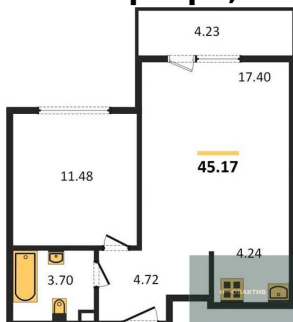

1-к.квартира, 45.17 м², 18 эт.

11 300 000.-
Количество комнат 1
Общая площадь 45.17 м²
Цена за м² 250 166.-
Жилая площадь 11.48 м²
Площадь кухни 21.64 м²
Этаж 18
Этажей в доме 25
Тип санузла Совмещенный