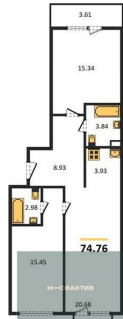

Количество комнат	1
Общая площадь	48.74 м ²
Цена за м ²	217 481.-
Жилая площадь	12.59 м ²
Площадь кухни	21.96 м ²
Этаж	6
Этажей в доме	25
Тип санузла	Совмещенный

2-к.квартира, 74.76 м², 6 эт.

15 800 000.-

Количество комнат	2
Общая площадь	74.76 м ²
Цена за м ²	211 343.-
Жилая площадь	30.79 м ²
Площадь кухни	24.61 м ²
Этаж	6
Этажей в доме	25
Тип санузла	2

Студия, 29.3 м², 9 эт.

7 200 000.-

Количество комнат	Студия
Общая площадь	29.3 м ²
Цена за м ²	245 734.-
Жилая площадь	20.51 м ²
Площадь кухни	20.51 м ²
Этаж	9
Этажей в доме	25
Тип санузла	Совмещенный

2-к.квартира, 74.76 м², 9 эт.

16 100 000.-

Количество комнат	2
Общая площадь	74.76 м ²
Цена за м ²	215 356.-
Жилая площадь	30.79 м ²
Площадь кухни	24.61 м ²
Этаж	9
Этажей в доме	25
Тип санузла	2

1-к.квартира, 46.79 м², 9 эт.

10 700 000.-

Количество комнат	1
Общая площадь	46.79 м ²
Цена за м ²	228 681.-

Жилая площадь	15.56 м²
Площадь кухни	18.32 м²
Этаж	9
Этажей в доме	25
Тип санузла	Совмещенный

1-к.квартира, 48.74 м², 10 эт.