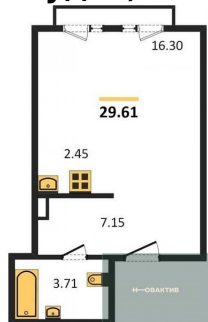

Количество комнат	1
Общая площадь	48.74 м ²
Цена за м ²	217 481.-
Жилая площадь	12.59 м ²
Площадь кухни	21.96 м ²
Этаж	6
Этажей в доме	25
Тип санузла	Совмещенный

2-к.квартира, 74.76 м², 6 эт.

15 800 000.-

2-к.квартира, 74.76 м², 9 эт.

16 100 000.-

Количество комнат	2
Общая площадь	74.76 м ²
Цена за м ²	215 356.-
Жилая площадь	30.79 м ²
Площадь кухни	24.61 м ²
Этаж	9
Этажей в доме	25
Тип санузла	2

1-к.квартира, 46.79 м², 9 эт.

9 200 000.-
Количество комнат Студия
Общая площадь 34.33 м²
Цена за м² 267 987.-
Жилая площадь 19.63 м²
Площадь кухни 4.21 м²
Этаж 20

Этажей в доме 25
Тип санузла Совмещенный

2-к.квартира, 56.53 м², 21 эт.

14 000 000.-
Количество комнат 2
Общая площадь 56.53 м²
Цена за м² 247 656.-
Жилая площадь 27.91 м²
Площадь кухни 11.78 м²
Этаж 21
Этажей в доме 25
Тип санузла Совмещенный

Студия, 29.61 м², 22 эт.

8 400 000.-
Количество комнат Студия
Общая площадь 29.61 м²
Цена за м² 283 688.-
Жилая площадь 16.3 м²
Площадь кухни 2.45 м²
Этаж 22
Этажей в доме 25
Тип санузла Совмещенный