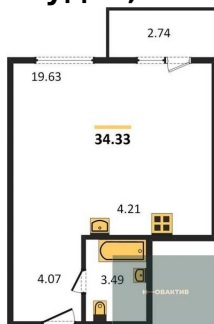

Студия, 34.33 м², 17 эт.

8 900 000.-
Количество комнат Студия
Общая площадь 34.33 м²
Цена за м² 259 248.-
Жилая площадь 19.63 м²
Площадь кухни 4.21 м²
Этаж 17
Этажей в доме 25
Тип санузла Совмещенный

Студия, 29.61 м², 17 эт.

7 900 000.-
Количество комнат Студия
Общая площадь 29.61 м²
Цена за м² 266 802.-
Жилая площадь 16.3 м²
Площадь кухни 2.45 м²
Этаж 17