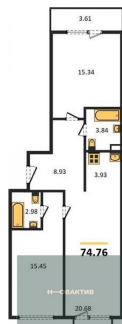

1-к.квартира, 46.79 м², 15 эт.