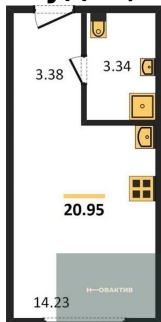

2-к.квартира, 74.76 м², 11 эт.

| | |
|---------------------|-----------|
| 16 300 000.- | |
| Количество комнат | 2 |
| Общая площадь | 74.76 м² |
| Цена за м² | 218 031.- |
| Жилая площадь | 30.79 м² |
| Площадь кухни | 24.61 м² |
| Этаж | 11 |
| Этажей в доме | 25 |
| Тип санузла | 2 |

Студия, 20.95 м², 12 эт.

| | |
|--------------------|-------------|
| 6 000 000.- | |
| Количество комнат | Студия |
| Общая площадь | 20.95 м² |
| Цена за м² | 286 396.- |
| Жилая площадь | 14.23 м² |
| Площадь кухни | 14.23 м² |
| Этаж | 12 |
| Этажей в доме | 25 |
| Тип санузла | Совмещенный |

1-к.квартира, 46.79 м², 12 эт.

| | |
|---------------------|-----------|
| 11 000 000.- | |
| Количество комнат | 1 |
| Общая площадь | 46.79 м² |
| Цена за м² | 235 093.- |
| Жилая площадь | 15.56 м² |
| Площадь кухни | 18.32 м² |
| Этаж | 12 |

1-к.квартира, 48.74 м², 13 эт.

Студия, 29.3 м², 14 эт.

Студия, 20.95 м², 14 эт.

2-к.квартира, 56.19 м², 14 эт.

| | |
|---------------|-------------|
| Этажей в доме | 25 |
| Тип санузла | Совмещенный |

| | |
|---------------------|-------------|
| 11 300 000.- | |
| Количество комнат | 1 |
| Общая площадь | 48.74 м² |
| Цена за м² | 231 842.- |
| Жилая площадь | 12.59 м² |
| Площадь кухни | 21.96 м² |
| Этаж | 13 |
| Этажей в доме | 25 |
| Тип санузла | Совмещенный |