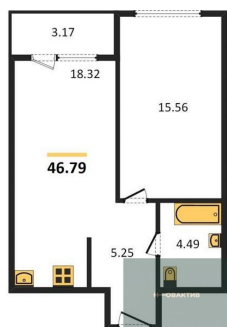

1-к.квартира, 48.74 м², 13 эт.