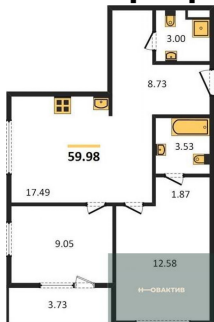

2-к.квартира, 59.98 м², 14 эт.

14 400 000.-
Количество комнат 2
Общая площадь 59.98 м²
Цена за м² 240 080.-
Жилая площадь 21.63 м²
Площадь кухни 17.49 м²
Этаж 14
Этажей в доме 25
Тип санузла 2