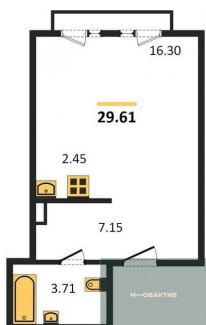

2-к.квартира, 74.76 м², 9 эт.

16 100 000.-

| | |
|------------------------|----------------------|
| Количество комнат | 2 |
| Общая площадь | 74.76 м ² |
| Цена за м ² | 215 356.- |
| Жилая площадь | 30.79 м ² |
| Площадь кухни | 24.61 м ² |
| Этаж | 9 |
| Этажей в доме | 25 |
| Тип санузла | 2 |

Этажей в доме 25
Тип санузла Совмещенный

2-к.квартира, 59.98 м², 14 эт.

14 400 000.-
Количество комнат 2
Общая площадь 59.98 м²
Цена за м² 240 080.-
Жилая площадь 21.63 м²
Площадь кухни 17.49 м²
Этаж 14
Этажей в доме 25
Тип санузла 2

Студия, 31.17 м², 16 эт.

8 000 000.-
Количество комнат Студия
Общая площадь 31.17 м²
Цена за м² 256 657.-
Жилая площадь 23.87 м²
Площадь кухни 23.87 м²
Этаж 16
Этажей в доме 25
Тип санузла Совмещенный

Студия, 34.33 м², 17 эт.

8 900 000.-
Количество комнат Студия
Общая площадь 34.33 м²
Цена за м² 259 248.-
Жилая площадь 19.63 м²
Площадь кухни 4.21 м²
Этаж 17
Этажей в доме 25
Тип санузла Совмещенный

Студия, 29.61 м², 17 эт.

7 900 000.-
Количество комнат Студия
Общая площадь 29.61 м²
Цена за м² 266 802.-
Жилая площадь 16.3 м²
Площадь кухни 2.45 м²
Этаж 17