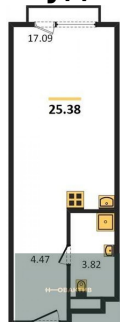

6 300 000.-
Количество комнат Студия
Общая площадь 25.38 м²
Цена за м² 248 227.-
Жилая площадь 17.09 м²
Площадь кухни 17.09 м²
Этаж 14
Этажей в доме 25
Тип санузла Совмещенный

16 700 000.-
Количество комнат 2
Общая площадь 74.76 м²
Цена за м² 223 381.-
Жилая площадь 30.79 м²
Площадь кухни 24.61 м²
Этаж 15
Этажей в доме 25
Тип санузла 2

11 300 000.-
Количество комнат 1
Общая площадь 46.79 м²
Цена за м² 241 505.-
Жилая площадь 15.56 м²
Площадь кухни 18.32 м²
Этаж 15

Этажей в доме 25
Тип санузла Совмещенный

Студия, 20.95 м², 16 эт.

6 200 000.-
Количество комнат Студия
Общая площадь 20.95 м²
Цена за м² 295 943.-
Жилая площадь 14.23 м²
Площадь кухни 14.23 м²
Этаж 16
Этажей в доме 25
Тип санузла Совмещенный

1-к.квартира, 33.51 м², 16 эт.

9 200 000.-
Количество комнат 1
Общая площадь 33.51 м²
Цена за м² 274 545.-
Жилая площадь 13.85 м²
Площадь кухни 9.09 м²
Этаж 16
Этажей в доме 25
Тип санузла Совмещенный

Студия, 25.38 м², 16 эт.

6 400 000.-
Количество комнат Студия
Общая площадь 25.38 м²
Цена за м² 252 167.-
Жилая площадь 17.09 м²
Площадь кухни 17.09 м²
Этаж 16
Этажей в доме 25
Тип санузла Совмещенный

Студия, 29.3 м², 17 эт.

7 700 000.-
Количество комнат Студия
Общая площадь 29.3 м²
Цена за м² 262 799.-
Жилая площадь 20.51 м²
Площадь кухни 20.51 м²
Этаж 17