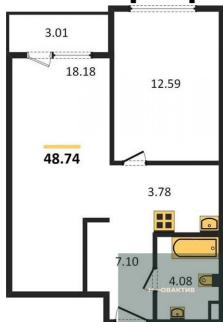

Студия, 29.3 м², 14 эт.