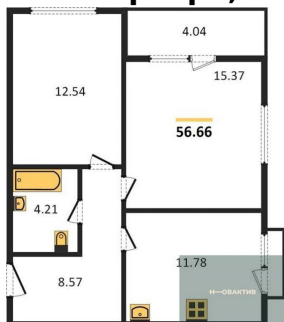

2-к.квартира, 74.76 м², 6 эт.

15 800 000.-

| | |
|------------------------|----------------------|
| Количество комнат | 2 |
| Общая площадь | 74.76 м ² |
| Цена за м ² | 211 343.- |
| Жилая площадь | 30.79 м ² |
| Площадь кухни | 24.61 м ² |
| Этаж | 6 |
| Этажей в доме | 25 |
| Тип санузла | 2 |

2-к.квартира, 74.76 м², 9 эт.

16 100 000.-

| | |
|------------------------|----------------------|
| Количество комнат | 2 |
| Общая площадь | 74.76 м ² |
| Цена за м ² | 215 356.- |
| Жилая площадь | 30.79 м ² |
| Площадь кухни | 24.61 м ² |
| Этаж | 9 |
| Этажей в доме | 25 |
| Тип санузла | 2 |

8 900 000.-
Количество комнат Студия
Общая площадь 34.33 м²
Цена за м² 259 248.-
Жилая площадь 19.63 м²
Площадь кухни 4.21 м²
Этаж 17
Этажей в доме 25
Тип санузла Совмещенный

Студия, 29.61 м², 17 эт.

7 900 000.-
Количество комнат Студия
Общая площадь 29.61 м²
Цена за м² 266 802.-
Жилая площадь 16.3 м²
Площадь кухни 2.45 м²
Этаж 17

Этажей в доме 25
Тип санузла Совмещенный

2-к.квартира, 56.66 м², 17 эт.

13 600 000.-
Количество комнат 2
Общая площадь 56.66 м²
Цена за м² 240 028.-
Жилая площадь 27.91 м²
Площадь кухни 11.78 м²
Этаж 17
Этажей в доме 25
Тип санузла Совмещенный