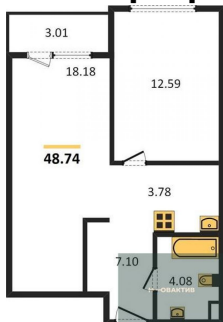

1-к.квартира, 48.74 м², 13 эт.

11 300 000.-
Количество комнат 1
Общая площадь 48.74 м²
Цена за м² 231 842.-
Жилая площадь 12.59 м²
Площадь кухни 21.96 м²
Этаж 13
Этажей в доме 25
Тип санузла Совмещенный