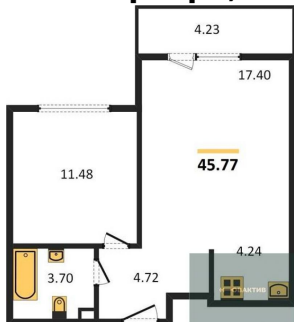

Количество комнат	1
Общая площадь	48.74 м ²
Цена за м ²	217 481.-
Жилая площадь	12.59 м ²
Площадь кухни	21.96 м ²
Этаж	6
Этажей в доме	25
Тип санузла	Совмещенный

2-к.квартира, 74.76 м², 6 эт.

15 800 000.-

10 700 000.-

Количество комнат	1
Общая площадь	46.79 м ²
Цена за м ²	228 681.-

Жилая площадь	15.56 м²
Площадь кухни	18.32 м²
Этаж	9
Этажей в доме	25
Тип санузла	Совмещенный

1-к.квартира, 48.74 м², 10 эт.

14 900 000.-	
Количество комнат	2
Общая площадь	55.61 м²
Цена за м²	267 937.-
Жилая площадь	22.48 м²
Площадь кухни	15.91 м²
Этаж	18
Этажей в доме	25
Тип санузла	2

11 000 000.-	
Количество комнат	1
Общая площадь	39.52 м²
Цена за м²	278 340.-
Жилая площадь	12.87 м²
Площадь кухни	18.98 м²
Этаж	18
Этажей в доме	25
Тип санузла	Совмещенный

17 600 000.-	
Количество комнат	2
Общая площадь	80.97 м²
Цена за м²	217 364.-
Жилая площадь	23.78 м²
Площадь кухни	33.84 м²
Этаж	4

Этажей в доме 25
Тип санузла 2

1-к.квартира, 45.77 м², 10 эт.

10 400 000.-
Количество комнат 1
Общая площадь 45.77 м²
Цена за м² 227 223.-
Жилая площадь 11.48 м²
Площадь кухни 21.64 м²
Этаж 10
Этажей в доме 25
Тип санузла Совмещенный