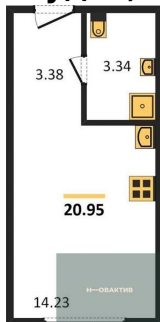

Студия, 20.95 м², 12 эт.

6 000 000.-	
Количество комнат	Студия
Общая площадь	20.95 м²
Цена за м²	286 396.-
Жилая площадь	14.23 м²
Площадь кухни	14.23 м²
Этаж	12
Этажей в доме	25
Тип санузла	Совмещенный

1-к.квартира, 46.79 м², 12 эт.

11 000 000.-	
Количество комнат	1
Общая площадь	46.79 м²
Цена за м²	235 093.-
Жилая площадь	15.56 м²
Площадь кухни	18.32 м²
Этаж	12