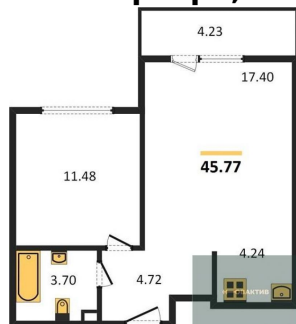

1-к.квартира, 45.77 м², 14 эт.

10 800 000.-
Количество комнат 1
Общая площадь 45.77 м²
Цена за м² 235 962.-
Жилая площадь 11.48 м²
Площадь кухни 4.24 м²
Этаж 14
Этажей в доме 25
Тип санузла Совмещенный

Студия, 29.61 м², 14 эт.

7 600 000.-
Количество комнат Студия
Общая площадь 29.61 м²
Цена за м² 256 670.-
Жилая площадь 16.3 м²
Площадь кухни 2.45 м²
Этаж 14