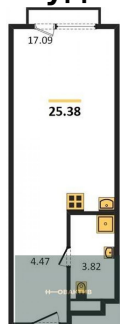

6 300 000.-

Количество комнат Студия
Общая площадь 25.38 м²
Цена за м² 248 227.-
Жилая площадь 17.09 м²
Площадь кухни 17.09 м²
Этаж 14
Этажей в доме 25
Тип санузла Совмещенный

16 700 000.-

Количество комнат 2
Общая площадь 74.76 м²
Цена за м² 223 381.-
Жилая площадь 30.79 м²
Площадь кухни 24.61 м²
Этаж 15
Этажей в доме 25
Тип санузла 2

11 300 000.-

Количество комнат 1
Общая площадь 46.79 м²
Цена за м² 241 505.-
Жилая площадь 15.56 м²
Площадь кухни 18.32 м²
Этаж 15

Этажей в доме 25
Тип санузла Совмещенный

Студия, 20.95 м², 16 эт.

6 200 000.-
Количество комнат Студия
Общая площадь 20.95 м²
Цена за м² 295 943.-
Жилая площадь 14.23 м²
Площадь кухни 14.23 м²
Этаж 16
Этажей в доме 25
Тип санузла Совмещенный

1-к.квартира, 33.51 м², 16 эт.

9 200 000.-
Количество комнат 1
Общая площадь 33.51 м²
Цена за м² 274 545.-
Жилая площадь 13.85 м²
Площадь кухни 9.09 м²
Этаж 16
Этажей в доме 25
Тип санузла Совмещенный

Студия, 25.38 м², 16 эт.

6 400 000.-
Количество комнат Студия
Общая площадь 25.38 м²
Цена за м² 252 167.-
Жилая площадь 17.09 м²
Площадь кухни 17.09 м²
Этаж 16
Этажей в доме 25
Тип санузла Совмещенный

Студия, 29.3 м², 17 эт.

7 700 000.-
Количество комнат Студия
Общая площадь 29.3 м²
Цена за м² 262 799.-
Жилая площадь 20.51 м²
Площадь кухни 20.51 м²
Этаж 17