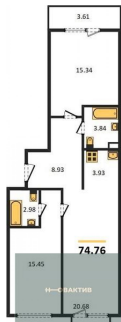

2-к.квартира, 74.76 м², 9 эт.

16 100 000.-

| | |
|------------------------|----------------------|
| Количество комнат | 2 |
| Общая площадь | 74.76 м ² |
| Цена за м ² | 215 356.- |
| Жилая площадь | 30.79 м ² |
| Площадь кухни | 24.61 м ² |
| Этаж | 9 |
| Этажей в доме | 25 |
| Тип санузла | 2 |

1-к.квартира, 46.79 м², 9 эт.

10 700 000.-

| | |
|------------------------|----------------------|
| Количество комнат | 1 |
| Общая площадь | 46.79 м ² |
| Цена за м ² | 228 681.- |

| | |
|---------------|-------------|
| Жилая площадь | 15.56 м² |
| Площадь кухни | 18.32 м² |
| Этаж | 9 |
| Этажей в доме | 25 |
| Тип санузла | Совмещенный |

1-к.квартира, 48.74 м², 10 эт.

| | |
|---------------------|-------------|
| 11 000 000.- | |
| Количество комнат | 1 |
| Общая площадь | 48.74 м² |
| Цена за м² | 225 687.- |
| Жилая площадь | 12.59 м² |
| Площадь кухни | 21.96 м² |
| Этаж | 10 |
| Этажей в доме | 25 |
| Тип санузла | Совмещенный |

2-к.квартира, 74.76 м², 11 эт.

| | |
|---------------------|-----------|
| 16 300 000.- | |
| Количество комнат | 2 |
| Общая площадь | 74.76 м² |
| Цена за м² | 218 031.- |
| Жилая площадь | 30.79 м² |
| Площадь кухни | 24.61 м² |
| Этаж | 11 |
| Этажей в доме | 25 |
| Тип санузла | 2 |