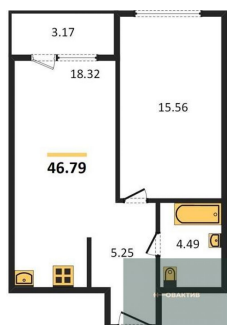

2-к.квартира, 74.76 м², 6 эт.

15 800 000.-

| | |
|------------------------|----------------------|
| Количество комнат | 2 |
| Общая площадь | 74.76 м ² |
| Цена за м ² | 211 343.- |
| Жилая площадь | 30.79 м ² |
| Площадь кухни | 24.61 м ² |
| Этаж | 6 |
| Этажей в доме | 25 |
| Тип санузла | 2 |

Студия, 29.3 м², 9 эт.

7 200 000.-

| | |
|------------------------|----------------------|
| Количество комнат | Студия |
| Общая площадь | 29.3 м ² |
| Цена за м ² | 245 734.- |
| Жилая площадь | 20.51 м ² |
| Площадь кухни | 20.51 м ² |
| Этаж | 9 |
| Этажей в доме | 25 |
| Тип санузла | Совмещенный |

2-к.квартира, 74.76 м², 9 эт.

16 100 000.-

| | |
|------------------------|----------------------|
| Количество комнат | 2 |
| Общая площадь | 74.76 м ² |
| Цена за м ² | 215 356.- |
| Жилая площадь | 30.79 м ² |
| Площадь кухни | 24.61 м ² |
| Этаж | 9 |
| Этажей в доме | 25 |
| Тип санузла | 2 |

1-к.квартира, 46.79 м², 9 эт.

10 700 000.-

| | |
|------------------------|----------------------|
| Количество комнат | 1 |
| Общая площадь | 46.79 м ² |
| Цена за м ² | 228 681.- |

| | |
|---------------|-------------|
| Жилая площадь | 15.56 м² |
| Площадь кухни | 18.32 м² |
| Этаж | 9 |
| Этажей в доме | 25 |
| Тип санузла | Совмещенный |