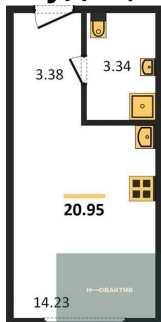

1-к.квартира, 46.79 м², 12 эт.

11 000 000.-	
Количество комнат	1
Общая площадь	46.79 м²
Цена за м²	235 093.-
Жилая площадь	15.56 м²
Площадь кухни	18.32 м²
Этаж	12

Этажей в доме 25
Тип санузла Совмещенный

1-к.квартира, 48.74 м², 13 эт.

11 300 000.-
Количество комнат 1
Общая площадь 48.74 м²
Цена за м² 231 842.-
Жилая площадь 12.59 м²
Площадь кухни 21.96 м²
Этаж 13
Этажей в доме 25
Тип санузла Совмещенный

Студия, 29.3 м², 14 эт.

7 500 000.-
Количество комнат Студия
Общая площадь 29.3 м²
Цена за м² 255 973.-
Жилая площадь 20.51 м²
Площадь кухни 20.51 м²
Этаж 14
Этажей в доме 25
Тип санузла Совмещенный

Студия, 20.95 м², 14 эт.

6 100 000.-
Количество комнат Студия
Общая площадь 20.95 м²
Цена за м² 291 169.-
Жилая площадь 14.23 м²
Площадь кухни 14.23 м²
Этаж 14
Этажей в доме 25
Тип санузла Совмещенный

2-к.квартира, 56.19 м², 14 эт.