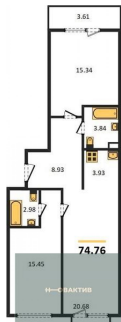

2-к.квартира, 74.76 м², 11 эт.

16 300 000.-	
Количество комнат	2
Общая площадь	74.76 м²
Цена за м²	218 031.-
Жилая площадь	30.79 м²
Площадь кухни	24.61 м²
Этаж	11
Этажей в доме	25
Тип санузла	2