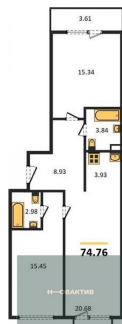

2-к.квартира, 74.76 м², 9 эт.

16 100 000.-

| | |
|------------------------|----------------------|
| Количество комнат | 2 |
| Общая площадь | 74.76 м ² |
| Цена за м ² | 215 356.- |
| Жилая площадь | 30.79 м ² |
| Площадь кухни | 24.61 м ² |
| Этаж | 9 |
| Этажей в доме | 25 |
| Тип санузла | 2 |

| | |
|--------------------|-------------|
| 6 100 000.- | |
| Количество комнат | Студия |
| Общая площадь | 20.95 м² |
| Цена за м² | 291 169.- |
| Жилая площадь | 14.23 м² |
| Площадь кухни | 14.23 м² |
| Этаж | 14 |
| Этажей в доме | 25 |
| Тип санузла | Совмещенный |

| | |
|---------------------|-----------|
| 13 200 000.- | |
| Количество комнат | 2 |
| Общая площадь | 56.19 м² |
| Цена за м² | 234 917.- |
| Жилая площадь | 22.94 м² |
| Площадь кухни | 15.91 м² |
| Этаж | 14 |

1-к.квартира, 33.51 м², 14 эт.

Студия, 25.38 м², 14 эт.

2-к.квартира, 74.76 м², 15 эт.

1-к.квартира, 46.79 м², 15 эт.

Этажей в доме 25
Тип санузла 2

9 000 000.-

Количество комнат 1
Общая площадь 33.51 м²
Цена за м² 268 577.-
Жилая площадь 13.85 м²
Площадь кухни 9.09 м²
Этаж 14
Этажей в доме 25
Тип санузла Совмещенный