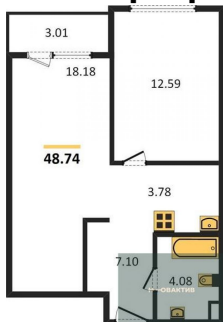

1-к.квартира, 48.74 м², 10 эт.

11 000 000.-	
Количество комнат	1
Общая площадь	48.74 м²
Цена за м²	225 687.-
Жилая площадь	12.59 м²
Площадь кухни	21.96 м²
Этаж	10
Этажей в доме	25
Тип санузла	Совмещенный