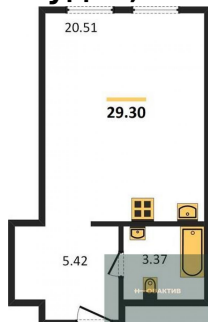

| | |
|------------------------|----------------------|
| Количество комнат | 1 |
| Общая площадь | 48.74 м ² |
| Цена за м ² | 217 481.- |
| Жилая площадь | 12.59 м ² |
| Площадь кухни | 21.96 м ² |
| Этаж | 6 |
| Этажей в доме | 25 |
| Тип санузла | Совмещенный |

2-к.квартира, 74.76 м², 6 эт.

15 800 000.-

| | |
|------------------------|----------------------|
| Количество комнат | 2 |
| Общая площадь | 74.76 м ² |
| Цена за м ² | 211 343.- |
| Жилая площадь | 30.79 м ² |
| Площадь кухни | 24.61 м ² |
| Этаж | 6 |
| Этажей в доме | 25 |
| Тип санузла | 2 |

Студия, 29.3 м², 9 эт.

7 200 000.-

| | |
|------------------------|----------------------|
| Количество комнат | Студия |
| Общая площадь | 29.3 м ² |
| Цена за м ² | 245 734.- |
| Жилая площадь | 20.51 м ² |
| Площадь кухни | 20.51 м ² |
| Этаж | 9 |
| Этажей в доме | 25 |
| Тип санузла | Совмещенный |