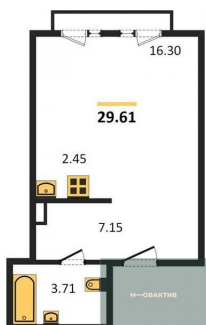

Этажей в доме 25
Тип санузла Совмещенный