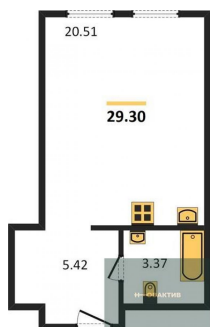

1-к.квартира, 48.96 м², 18 эт.