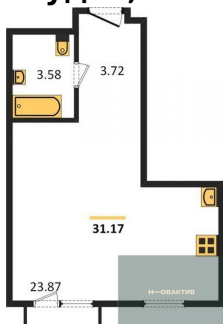

Студия, 31.17 м², 16 эт.

8 000 000.-
Количество комнат Студия
Общая площадь 31.17 м²
Цена за м² 256 657.-
Жилая площадь 23.87 м²
Площадь кухни 23.87 м²
Этаж 16
Этажей в доме 25
Тип санузла Совмещенный