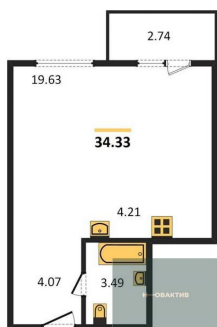

Этажей в доме 25
Тип санузла Совмещенный