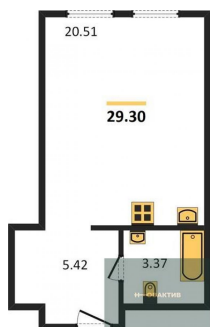

2-к.квартира, 74.76 м², 9 эт.

16 100 000.-

| | |
|------------------------|----------------------|
| Количество комнат | 2 |
| Общая площадь | 74.76 м ² |
| Цена за м ² | 215 356.- |
| Жилая площадь | 30.79 м ² |
| Площадь кухни | 24.61 м ² |
| Этаж | 9 |
| Этажей в доме | 25 |
| Тип санузла | 2 |

11 300 000.-

Количество комнат 1
Общая площадь 46.79 м²
Цена за м² 241 505.-
Жилая площадь 15.56 м²
Площадь кухни 18.32 м²
Этаж 15

Этажей в доме 25
Тип санузла Совмещенный

Студия, 20.95 м², 16 эт.

6 200 000.-
Количество комнат Студия
Общая площадь 20.95 м²
Цена за м² 295 943.-
Жилая площадь 14.23 м²
Площадь кухни 14.23 м²
Этаж 16
Этажей в доме 25
Тип санузла Совмещенный

1-к.квартира, 33.51 м², 16 эт.

9 200 000.-
Количество комнат 1
Общая площадь 33.51 м²
Цена за м² 274 545.-
Жилая площадь 13.85 м²
Площадь кухни 9.09 м²
Этаж 16
Этажей в доме 25
Тип санузла Совмещенный

Студия, 25.38 м², 16 эт.

6 400 000.-
Количество комнат Студия
Общая площадь 25.38 м²
Цена за м² 252 167.-
Жилая площадь 17.09 м²
Площадь кухни 17.09 м²
Этаж 16
Этажей в доме 25
Тип санузла Совмещенный

Студия, 29.3 м², 17 эт.

7 700 000.-
Количество комнат Студия
Общая площадь 29.3 м²
Цена за м² 262 799.-
Жилая площадь 20.51 м²
Площадь кухни 20.51 м²
Этаж 17