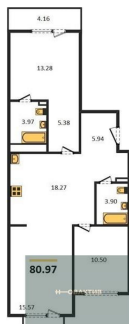

6 400 000.-
Количество комнат Студия
Общая площадь 25.38 м²
Цена за м² 252 167.-
Жилая площадь 17.09 м²
Площадь кухни 17.09 м²
Этаж 16
Этажей в доме 25
Тип санузла Совмещенный

Студия, 29.3 м², 17 эт.

7 700 000.-
Количество комнат Студия
Общая площадь 29.3 м²
Цена за м² 262 799.-
Жилая площадь 20.51 м²
Площадь кухни 20.51 м²
Этаж 17

1-к.квартира, 48.96 м², 18 эт.

2-к.квартира, 55.61 м², 18 эт.

1-к.квартира, 39.52 м², 18 эт.

2-к.квартира, 80.97 м², 4 эт.

Этажей в доме 25
Тип санузла Совмещенный

13 000 000.-
Количество комнат 1
Общая площадь 48.96 м²
Цена за м² 265 523.-
Жилая площадь 12.63 м²
Площадь кухни 21.96 м²
Этаж 18
Этажей в доме 25
Тип санузла Совмещенный

14 900 000.-
Количество комнат 2
Общая площадь 55.61 м²
Цена за м² 267 937.-
Жилая площадь 22.48 м²
Площадь кухни 15.91 м²
Этаж 18
Этажей в доме 25
Тип санузла 2

11 000 000.-
Количество комнат 1
Общая площадь 39.52 м²
Цена за м² 278 340.-
Жилая площадь 12.87 м²
Площадь кухни 18.98 м²
Этаж 18
Этажей в доме 25
Тип санузла Совмещенный

17 600 000.-
Количество комнат 2
Общая площадь 80.97 м²
Цена за м² 217 364.-
Жилая площадь 23.78 м²
Площадь кухни 33.84 м²
Этаж 4

1-к.квартира, 45.77 м², 10 эт.

2-к.квартира, 59.98 м², 10 эт.

2-к.квартира, 80.97 м², 11 эт.