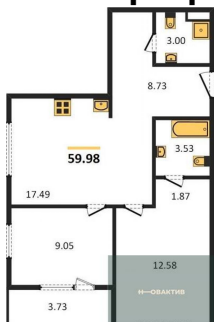

Количество комнат	1
Общая площадь	48.74 м ²
Цена за м ²	217 481.-
Жилая площадь	12.59 м ²
Площадь кухни	21.96 м ²
Этаж	6
Этажей в доме	25
Тип санузла	Совмещенный

2-к.квартира, 74.76 м², 6 эт.

15 800 000.-

2-к.квартира, 74.76 м², 9 эт.

16 100 000.-

Количество комнат	2
Общая площадь	74.76 м ²
Цена за м ²	215 356.-
Жилая площадь	30.79 м ²
Площадь кухни	24.61 м ²
Этаж	9
Этажей в доме	25
Тип санузла	2

1-к.квартира, 46.79 м², 9 эт.

10 800 000.-
Количество комнат 1
Общая площадь 45.77 м²
Цена за м² 235 962.-
Жилая площадь 11.48 м²
Площадь кухни 4.24 м²
Этаж 14
Этажей в доме 25
Тип санузла Совмещенный

Студия, 29.61 м², 14 эт.

7 600 000.-
Количество комнат Студия
Общая площадь 29.61 м²
Цена за м² 256 670.-
Жилая площадь 16.3 м²
Площадь кухни 2.45 м²
Этаж 14

Этажей в доме 25
Тип санузла Совмещенный

2-к.квартира, 59.98 м², 14 эт.

14 400 000.-
Количество комнат 2
Общая площадь 59.98 м²
Цена за м² 240 080.-
Жилая площадь 21.63 м²
Площадь кухни 17.49 м²
Этаж 14
Этажей в доме 25
Тип санузла 2