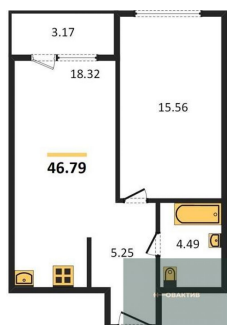

Жилая площадь	15.56 м²
Площадь кухни	18.32 м²
Этаж	9
Этажей в доме	25
Тип санузла	Совмещенный