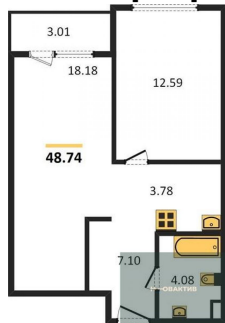

Специалист по ИТ

Серебряков Богдан

Телефон: [79915044763](tel:79915044763)

Email: serebryakov.b.s@novactiv.ru

Фотографии объекта

Планировки объекта

1-к.квартира, 48.74 м², 6 эт.

10 600 000.-

| | |
|------------------------|----------------------|
| Количество комнат | 1 |
| Общая площадь | 48.74 м ² |
| Цена за м ² | 217 481.- |
| Жилая площадь | 12.59 м ² |
| Площадь кухни | 21.96 м ² |
| Этаж | 6 |
| Этажей в доме | 25 |
| Тип санузла | Совмещенный |

2-к.квартира, 74.76 м², 6 эт.

15 800 000.-

| | |
|------------------------|----------------------|
| Количество комнат | 2 |
| Общая площадь | 74.76 м ² |
| Цена за м ² | 211 343.- |
| Жилая площадь | 30.79 м ² |
| Площадь кухни | 24.61 м ² |
| Этаж | 6 |
| Этажей в доме | 25 |
| Тип санузла | 2 |

2-к.квартира, 80.97 м², 13 эт.

18 500 000.-
Количество комнат 2
Общая площадь 80.97 м²
Цена за м² 228 480.-
Жилая площадь 23.78 м²
Площадь кухни 3.98 м²
Этаж 13
Этажей в доме 25
Тип санузла 2

1-к.квартира, 45.77 м², 14 эт.