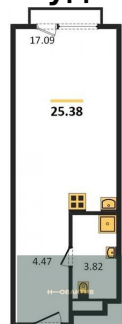

2-к.квартира, 74.76 м², 15 эт.