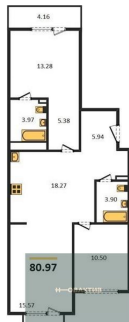

10 700 000.-

Количество комнат	1
Общая площадь	46.79 м ²
Цена за м ²	228 681.-

Жилая площадь	15.56 м²
Площадь кухни	18.32 м²
Этаж	9
Этажей в доме	25
Тип санузла	Совмещенный

1-к.квартира, 48.74 м², 10 эт.

14 900 000.-	
Количество комнат	2
Общая площадь	55.61 м²
Цена за м²	267 937.-
Жилая площадь	22.48 м²
Площадь кухни	15.91 м²
Этаж	18
Этажей в доме	25
Тип санузла	2

11 000 000.-	
Количество комнат	1
Общая площадь	39.52 м²
Цена за м²	278 340.-
Жилая площадь	12.87 м²
Площадь кухни	18.98 м²
Этаж	18
Этажей в доме	25
Тип санузла	Совмещенный

17 600 000.-	
Количество комнат	2
Общая площадь	80.97 м²
Цена за м²	217 364.-
Жилая площадь	23.78 м²
Площадь кухни	33.84 м²
Этаж	4

Этажей в доме 25
Тип санузла 2

1-к.квартира, 45.77 м², 10 эт.

10 400 000.-
Количество комнат 1
Общая площадь 45.77 м²
Цена за м² 227 223.-
Жилая площадь 11.48 м²
Площадь кухни 21.64 м²
Этаж 10
Этажей в доме 25
Тип санузла Совмещенный

2-к.квартира, 59.98 м², 10 эт.

14 000 000.-
Количество комнат 2
Общая площадь 59.98 м²
Цена за м² 233 411.-
Жилая площадь 21.63 м²
Площадь кухни 17.49 м²
Этаж 10
Этажей в доме 25
Тип санузла 2

2-к.квартира, 80.97 м², 11 эт.