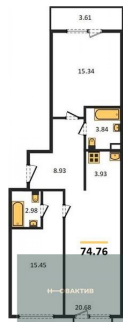

Специалист по ИТ

Серебряков Богдан

Телефон: [79915044763](tel:79915044763)

Email: serebryakov.b.s@novactiv.ru

Фотографии объекта

Планировки объекта

1-к.квартира, 48.74 м², 6 эт.

10 600 000.-

| | |
|------------------------|----------------------|
| Количество комнат | 1 |
| Общая площадь | 48.74 м ² |
| Цена за м ² | 217 481.- |
| Жилая площадь | 12.59 м ² |
| Площадь кухни | 21.96 м ² |
| Этаж | 6 |
| Этажей в доме | 25 |
| Тип санузла | Совмещенный |

2-к.квартира, 74.76 м², 6 эт.

15 800 000.-

| | |
|------------------------|----------------------|
| Количество комнат | 2 |
| Общая площадь | 74.76 м ² |
| Цена за м ² | 211 343.- |
| Жилая площадь | 30.79 м ² |
| Площадь кухни | 24.61 м ² |
| Этаж | 6 |
| Этажей в доме | 25 |
| Тип санузла | 2 |