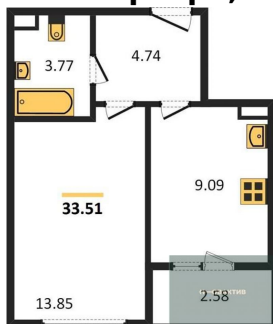

2-к.квартира, 74.76 м², 9 эт.

16 100 000.-

| | |
|------------------------|----------------------|
| Количество комнат | 2 |
| Общая площадь | 74.76 м ² |
| Цена за м ² | 215 356.- |
| Жилая площадь | 30.79 м ² |
| Площадь кухни | 24.61 м ² |
| Этаж | 9 |
| Этажей в доме | 25 |
| Тип санузла | 2 |

6 300 000.-

Количество комнат Студия
Общая площадь 25.38 м²
Цена за м² 248 227.-
Жилая площадь 17.09 м²
Площадь кухни 17.09 м²
Этаж 14
Этажей в доме 25
Тип санузла Совмещенный

16 700 000.-

Количество комнат 2
Общая площадь 74.76 м²
Цена за м² 223 381.-
Жилая площадь 30.79 м²
Площадь кухни 24.61 м²
Этаж 15
Этажей в доме 25
Тип санузла 2

11 300 000.-

Количество комнат 1
Общая площадь 46.79 м²
Цена за м² 241 505.-
Жилая площадь 15.56 м²
Площадь кухни 18.32 м²
Этаж 15

Этажей в доме 25
Тип санузла Совмещенный

Студия, 20.95 м², 16 эт.

6 200 000.-
Количество комнат Студия
Общая площадь 20.95 м²
Цена за м² 295 943.-
Жилая площадь 14.23 м²
Площадь кухни 14.23 м²
Этаж 16
Этажей в доме 25
Тип санузла Совмещенный

1-к.квартира, 33.51 м², 16 эт.

9 200 000.-
Количество комнат 1
Общая площадь 33.51 м²
Цена за м² 274 545.-
Жилая площадь 13.85 м²
Площадь кухни 9.09 м²
Этаж 16
Этажей в доме 25
Тип санузла Совмещенный

Студия, 25.38 м², 16 эт.