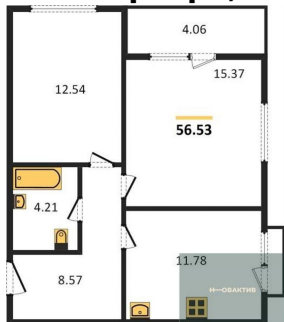

Количество комнат	1
Общая площадь	48.74 м ²
Цена за м ²	217 481.-
Жилая площадь	12.59 м ²
Площадь кухни	21.96 м ²
Этаж	6
Этажей в доме	25
Тип санузла	Совмещенный

2-к.квартира, 74.76 м², 6 эт.

15 800 000.-

2-к.квартира, 74.76 м², 9 эт.

16 100 000.-

Количество комнат	2
Общая площадь	74.76 м ²
Цена за м ²	215 356.-
Жилая площадь	30.79 м ²
Площадь кухни	24.61 м ²
Этаж	9
Этажей в доме	25
Тип санузла	2

1-к.квартира, 46.79 м², 9 эт.

10 700 000.-

Количество комнат	1
Общая площадь	46.79 м ²
Цена за м ²	228 681.-

Жилая площадь	15.56 м²
Площадь кухни	18.32 м²
Этаж	9
Этажей в доме	25
Тип санузла	Совмещенный

1-к.квартира, 48.74 м², 10 эт.

9 200 000.-
Количество комнат Студия
Общая площадь 34.33 м²
Цена за м² 267 987.-
Жилая площадь 19.63 м²
Площадь кухни 4.21 м²
Этаж 20

Этажей в доме 25
Тип санузла Совмещенный

2-к.квартира, 56.53 м², 21 эт.