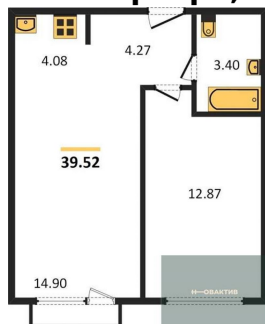

2-к.квартира, 74.76 м², 9 эт.

16 100 000.-

| | |
|------------------------|----------------------|
| Количество комнат | 2 |
| Общая площадь | 74.76 м ² |
| Цена за м ² | 215 356.- |
| Жилая площадь | 30.79 м ² |
| Площадь кухни | 24.61 м ² |
| Этаж | 9 |
| Этажей в доме | 25 |
| Тип санузла | 2 |

6 400 000.-
Количество комнат Студия
Общая площадь 25.38 м²
Цена за м² 252 167.-
Жилая площадь 17.09 м²
Площадь кухни 17.09 м²
Этаж 16
Этажей в доме 25
Тип санузла Совмещенный

Студия, 29.3 м², 17 эт.

7 700 000.-
Количество комнат Студия
Общая площадь 29.3 м²
Цена за м² 262 799.-
Жилая площадь 20.51 м²
Площадь кухни 20.51 м²
Этаж 17

1-к.квартира, 48.96 м², 18 эт.

2-к.квартира, 55.61 м², 18 эт.

1-к.квартира, 39.52 м², 18 эт.

2-к.квартира, 80.97 м², 4 эт.

Этажей в доме 25
Тип санузла Совмещенный

13 000 000.-
Количество комнат 1
Общая площадь 48.96 м²
Цена за м² 265 523.-
Жилая площадь 12.63 м²
Площадь кухни 21.96 м²
Этаж 18
Этажей в доме 25
Тип санузла Совмещенный

17 600 000.-
Количество комнат 2
Общая площадь 80.97 м²
Цена за м² 217 364.-
Жилая площадь 23.78 м²
Площадь кухни 33.84 м²
Этаж 4

1-к.квартира, 45.77 м², 10 эт.

2-к.квартира, 59.98 м², 10 эт.

2-к.квартира, 80.97 м², 11 эт.