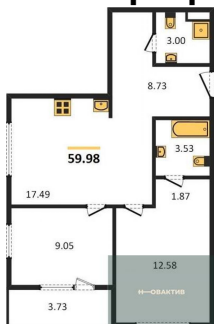

2-к.квартира, 74.76 м², 6 эт.

15 800 000.-

| | |
|------------------------|----------------------|
| Количество комнат | 2 |
| Общая площадь | 74.76 м ² |
| Цена за м ² | 211 343.- |
| Жилая площадь | 30.79 м ² |
| Площадь кухни | 24.61 м ² |
| Этаж | 6 |
| Этажей в доме | 25 |
| Тип санузла | 2 |

2-к.квартира, 74.76 м², 9 эт.

16 100 000.-

| | |
|------------------------|----------------------|
| Количество комнат | 2 |
| Общая площадь | 74.76 м ² |
| Цена за м ² | 215 356.- |
| Жилая площадь | 30.79 м ² |
| Площадь кухни | 24.61 м ² |
| Этаж | 9 |
| Этажей в доме | 25 |
| Тип санузла | 2 |

14 900 000.-
Количество комнат 2
Общая площадь 55.61 м²
Цена за м² 267 937.-
Жилая площадь 22.48 м²
Площадь кухни 15.91 м²
Этаж 18
Этажей в доме 25
Тип санузла 2

11 000 000.-
Количество комнат 1
Общая площадь 39.52 м²
Цена за м² 278 340.-
Жилая площадь 12.87 м²
Площадь кухни 18.98 м²
Этаж 18
Этажей в доме 25
Тип санузла Совмещенный

17 600 000.-
Количество комнат 2
Общая площадь 80.97 м²
Цена за м² 217 364.-
Жилая площадь 23.78 м²
Площадь кухни 33.84 м²
Этаж 4

1-к.квартира, 45.77 м², 10 эт.

2-к.квартира, 59.98 м², 10 эт.

2-к.квартира, 80.97 м², 11 эт.