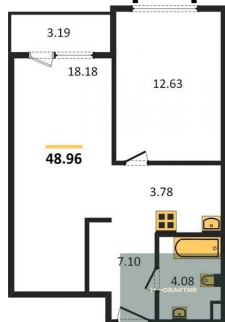

2-к.квартира, 55.61 м², 18 эт.