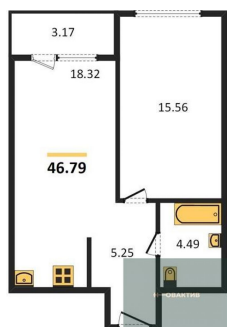

Этажей в доме 25
Тип санузла Совмещенный