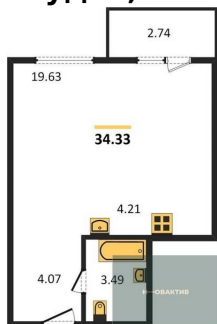

| | |
|------------------------|----------------------|
| Количество комнат | 1 |
| Общая площадь | 48.74 м ² |
| Цена за м ² | 217 481.- |
| Жилая площадь | 12.59 м ² |
| Площадь кухни | 21.96 м ² |
| Этаж | 6 |
| Этажей в доме | 25 |
| Тип санузла | Совмещенный |

2-к.квартира, 74.76 м², 9 эт.

16 100 000.-

| | |
|------------------------|----------------------|
| Количество комнат | 2 |
| Общая площадь | 74.76 м ² |
| Цена за м ² | 215 356.- |
| Жилая площадь | 30.79 м ² |
| Площадь кухни | 24.61 м ² |
| Этаж | 9 |
| Этажей в доме | 25 |
| Тип санузла | 2 |

Этажей в доме 25
Тип санузла Совмещенный

2-к.квартира, 59.98 м², 14 эт.

14 400 000.-
Количество комнат 2
Общая площадь 59.98 м²
Цена за м² 240 080.-
Жилая площадь 21.63 м²
Площадь кухни 17.49 м²
Этаж 14
Этажей в доме 25
Тип санузла 2

Студия, 31.17 м², 16 эт.

8 000 000.-
Количество комнат Студия
Общая площадь 31.17 м²
Цена за м² 256 657.-
Жилая площадь 23.87 м²
Площадь кухни 23.87 м²
Этаж 16
Этажей в доме 25
Тип санузла Совмещенный

Студия, 34.33 м², 17 эт.