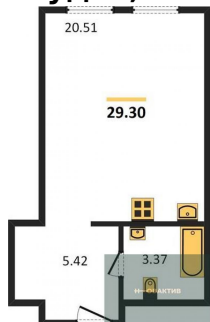

Количество комнат	1
Общая площадь	48.74 м ²
Цена за м ²	217 481.-
Жилая площадь	12.59 м ²
Площадь кухни	21.96 м ²
Этаж	6
Этажей в доме	25
Тип санузла	Совмещенный

2-к.квартира, 74.76 м², 6 эт.

15 800 000.-

Количество комнат	2
Общая площадь	74.76 м ²
Цена за м ²	211 343.-
Жилая площадь	30.79 м ²
Площадь кухни	24.61 м ²
Этаж	6
Этажей в доме	25
Тип санузла	2

Студия, 29.3 м², 9 эт.

7 200 000.-

Количество комнат	Студия
Общая площадь	29.3 м ²
Цена за м ²	245 734.-
Жилая площадь	20.51 м ²
Площадь кухни	20.51 м ²
Этаж	9
Этажей в доме	25
Тип санузла	Совмещенный

2-к.квартира, 74.76 м², 9 эт.

16 100 000.-

Количество комнат	2
Общая площадь	74.76 м ²
Цена за м ²	215 356.-
Жилая площадь	30.79 м ²
Площадь кухни	24.61 м ²
Этаж	9
Этажей в доме	25
Тип санузла	2

1-к.квартира, 46.79 м², 9 эт.