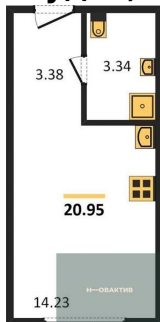

1-к.квартира, 46.79 м², 9 эт.

10 700 000.-

| | |
|------------------------|----------------------|
| Количество комнат | 1 |
| Общая площадь | 46.79 м ² |
| Цена за м ² | 228 681.- |

| | |
|---------------|-------------|
| Жилая площадь | 15.56 м² |
| Площадь кухни | 18.32 м² |
| Этаж | 9 |
| Этажей в доме | 25 |
| Тип санузла | Совмещенный |

1-к.квартира, 48.74 м², 10 эт.

| | |
|---------------------|-------------|
| 11 000 000.- | |
| Количество комнат | 1 |
| Общая площадь | 48.74 м² |
| Цена за м² | 225 687.- |
| Жилая площадь | 12.59 м² |
| Площадь кухни | 21.96 м² |
| Этаж | 10 |
| Этажей в доме | 25 |
| Тип санузла | Совмещенный |

2-к.квартира, 74.76 м², 11 эт.

| | |
|---------------------|-----------|
| 16 300 000.- | |
| Количество комнат | 2 |
| Общая площадь | 74.76 м² |
| Цена за м² | 218 031.- |
| Жилая площадь | 30.79 м² |
| Площадь кухни | 24.61 м² |
| Этаж | 11 |
| Этажей в доме | 25 |
| Тип санузла | 2 |

Студия, 20.95 м², 12 эт.

| | |
|--------------------|-------------|
| 6 000 000.- | |
| Количество комнат | Студия |
| Общая площадь | 20.95 м² |
| Цена за м² | 286 396.- |
| Жилая площадь | 14.23 м² |
| Площадь кухни | 14.23 м² |
| Этаж | 12 |
| Этажей в доме | 25 |
| Тип санузла | Совмещенный |