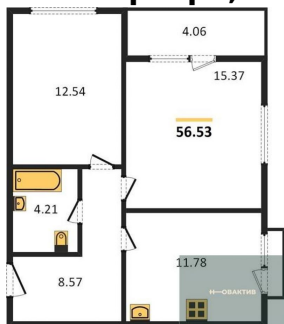

2-к.квартира, 74.76 м², 6 эт.

15 800 000.-

| | |
|------------------------|----------------------|
| Количество комнат | 2 |
| Общая площадь | 74.76 м ² |
| Цена за м ² | 211 343.- |
| Жилая площадь | 30.79 м ² |
| Площадь кухни | 24.61 м ² |
| Этаж | 6 |
| Этажей в доме | 25 |
| Тип санузла | 2 |

2-к.квартира, 74.76 м², 9 эт.

16 100 000.-

| | |
|------------------------|----------------------|
| Количество комнат | 2 |
| Общая площадь | 74.76 м ² |
| Цена за м ² | 215 356.- |
| Жилая площадь | 30.79 м ² |
| Площадь кухни | 24.61 м ² |
| Этаж | 9 |
| Этажей в доме | 25 |
| Тип санузла | 2 |

1-к.квартира, 44.84 м², 18 эт.

11 000 000.-
Количество комнат 1
Общая площадь 44.84 м²
Цена за м² 245 317.-
Жилая площадь 12.33 м²
Площадь кухни 15.77 м²
Этаж 18
Этажей в доме 25
Тип санузла 2

Студия, 34.33 м², 20 эт.

9 200 000.-
Количество комнат Студия
Общая площадь 34.33 м²
Цена за м² 267 987.-
Жилая площадь 19.63 м²
Площадь кухни 4.21 м²
Этаж 20

Этажей в доме 25
 Тип санузла Совмещенный

2-к.квартира, 56.53 м², 21 эт.