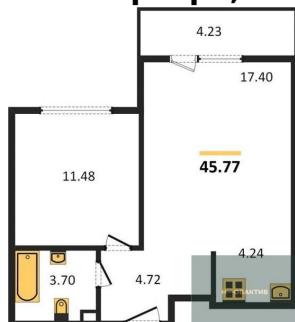

6 400 000.-
Количество комнат Студия
Общая площадь 25.38 м²
Цена за м² 252 167.-
Жилая площадь 17.09 м²
Площадь кухни 17.09 м²
Этаж 16
Этажей в доме 25
Тип санузла Совмещенный

Студия, 29.3 м², 17 эт.

7 700 000.-
Количество комнат Студия
Общая площадь 29.3 м²
Цена за м² 262 799.-
Жилая площадь 20.51 м²
Площадь кухни 20.51 м²
Этаж 17

1-к.квартира, 48.96 м², 18 эт.

2-к.квартира, 55.61 м², 18 эт.

1-к.квартира, 39.52 м², 18 эт.

2-к.квартира, 80.97 м², 4 эт.

Этажей в доме 25
Тип санузла Совмещенный

13 000 000.-
Количество комнат 1
Общая площадь 48.96 м²
Цена за м² 265 523.-
Жилая площадь 12.63 м²
Площадь кухни 21.96 м²
Этаж 18
Этажей в доме 25
Тип санузла Совмещенный

14 900 000.-
Количество комнат 2
Общая площадь 55.61 м²
Цена за м² 267 937.-
Жилая площадь 22.48 м²
Площадь кухни 15.91 м²
Этаж 18
Этажей в доме 25
Тип санузла 2

11 000 000.-
Количество комнат 1
Общая площадь 39.52 м²
Цена за м² 278 340.-
Жилая площадь 12.87 м²
Площадь кухни 18.98 м²
Этаж 18
Этажей в доме 25
Тип санузла Совмещенный

17 600 000.-
Количество комнат 2
Общая площадь 80.97 м²
Цена за м² 217 364.-
Жилая площадь 23.78 м²
Площадь кухни 33.84 м²
Этаж 4

1-к.квартира, 45.77 м², 10 эт.

2-к.квартира, 59.98 м², 10 эт.

2-к.квартира, 80.97 м², 11 эт.