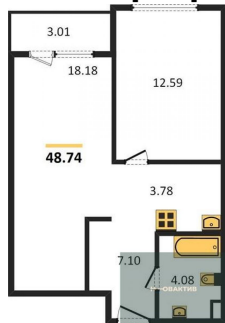

Специалист по ИТ

Серебряков Богдан

Телефон: [79915044763](tel:79915044763)

Email: serebryakov.b.s@novactiv.ru

Фотографии объекта

Планировки объекта

1-к.квартира, 48.74 м², 6 эт.

10 600 000.-

Количество комнат	1
Общая площадь	48.74 м ²
Цена за м ²	217 481.-
Жилая площадь	12.59 м ²
Площадь кухни	21.96 м ²
Этаж	6
Этажей в доме	25
Тип санузла	Совмещенный

2-к.квартира, 74.76 м², 6 эт.

15 800 000.-

Количество комнат	2
Общая площадь	74.76 м ²
Цена за м ²	211 343.-
Жилая площадь	30.79 м ²
Площадь кухни	24.61 м ²
Этаж	6
Этажей в доме	25
Тип санузла	2

Студия, 29.3 м², 9 эт.

7 200 000.-

Количество комнат	Студия
Общая площадь	29.3 м ²
Цена за м ²	245 734.-
Жилая площадь	20.51 м ²
Площадь кухни	20.51 м ²
Этаж	9
Этажей в доме	25
Тип санузла	Совмещенный

1-к.квартира, 45.17 м², 18 эт.

11 300 000.-
Количество комнат 1
Общая площадь 45.17 м²
Цена за м² 250 166.-
Жилая площадь 11.48 м²
Площадь кухни 21.64 м²
Этаж 18
Этажей в доме 25
Тип санузла Совмещенный