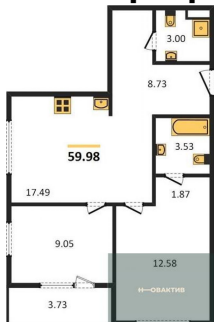

Количество комнат	1
Общая площадь	48.74 м ²
Цена за м ²	217 481.-
Жилая площадь	12.59 м ²
Площадь кухни	21.96 м ²
Этаж	6
Этажей в доме	25
Тип санузла	Совмещенный

2-к.квартира, 74.76 м², 6 эт.

15 800 000.-

2-к.квартира, 74.76 м², 9 эт.

16 100 000.-

Количество комнат	2
Общая площадь	74.76 м ²
Цена за м ²	215 356.-
Жилая площадь	30.79 м ²
Площадь кухни	24.61 м ²
Этаж	9
Этажей в доме	25
Тип санузла	2

1-к.квартира, 46.79 м², 9 эт.

17 600 000.-	
Количество комнат	2
Общая площадь	80.97 м²
Цена за м²	217 364.-
Жилая площадь	23.78 м²
Площадь кухни	33.84 м²
Этаж	4

Этажей в доме 25
Тип санузла 2

1-к.квартира, 45.77 м², 10 эт.

10 400 000.-
Количество комнат 1
Общая площадь 45.77 м²
Цена за м² 227 223.-
Жилая площадь 11.48 м²
Площадь кухни 21.64 м²
Этаж 10
Этажей в доме 25
Тип санузла Совмещенный

2-к.квартира, 59.98 м², 10 эт.

14 000 000.-
Количество комнат 2
Общая площадь 59.98 м²
Цена за м² 233 411.-
Жилая площадь 21.63 м²
Площадь кухни 17.49 м²
Этаж 10
Этажей в доме 25
Тип санузла 2

2-к.квартира, 80.97 м², 11 эт.