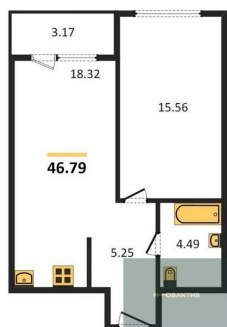

| | |
|------------------------|----------------------|
| Количество комнат | 1 |
| Общая площадь | 48.74 м ² |
| Цена за м ² | 217 481.- |
| Жилая площадь | 12.59 м ² |
| Площадь кухни | 21.96 м ² |
| Этаж | 6 |
| Этажей в доме | 25 |
| Тип санузла | Совмещенный |

2-к.квартира, 74.76 м², 9 эт.

16 100 000.-

| | |
|------------------------|----------------------|
| Количество комнат | 2 |
| Общая площадь | 74.76 м ² |
| Цена за м ² | 215 356.- |
| Жилая площадь | 30.79 м ² |
| Площадь кухни | 24.61 м ² |
| Этаж | 9 |
| Этажей в доме | 25 |
| Тип санузла | 2 |

6 300 000.-

Количество комнат Студия
Общая площадь 25.38 м²
Цена за м² 248 227.-
Жилая площадь 17.09 м²
Площадь кухни 17.09 м²
Этаж 14
Этажей в доме 25
Тип санузла Совмещенный

16 700 000.-

Количество комнат 2
Общая площадь 74.76 м²
Цена за м² 223 381.-
Жилая площадь 30.79 м²
Площадь кухни 24.61 м²
Этаж 15
Этажей в доме 25
Тип санузла 2

11 300 000.-

Количество комнат 1
Общая площадь 46.79 м²
Цена за м² 241 505.-
Жилая площадь 15.56 м²
Площадь кухни 18.32 м²
Этаж 15

Этажей в доме 25
Тип санузла Совмещенный

Студия, 20.95 м², 16 эт.

6 200 000.-
Количество комнат Студия
Общая площадь 20.95 м²
Цена за м² 295 943.-
Жилая площадь 14.23 м²
Площадь кухни 14.23 м²
Этаж 16
Этажей в доме 25
Тип санузла Совмещенный