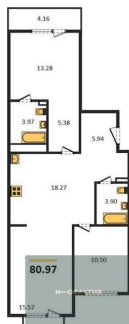

14 900 000.-
Количество комнат 2
Общая площадь 55.61 м²
Цена за м² 267 937.-
Жилая площадь 22.48 м²
Площадь кухни 15.91 м²
Этаж 18
Этажей в доме 25
Тип санузла 2

11 000 000.-
Количество комнат 1
Общая площадь 39.52 м²
Цена за м² 278 340.-
Жилая площадь 12.87 м²
Площадь кухни 18.98 м²
Этаж 18
Этажей в доме 25
Тип санузла Совмещенный

17 600 000.-
Количество комнат 2
Общая площадь 80.97 м²
Цена за м² 217 364.-
Жилая площадь 23.78 м²
Площадь кухни 33.84 м²
Этаж 4

1-к.квартира, 45.77 м², 10 эт.

2-к.квартира, 59.98 м², 10 эт.

2-к.квартира, 80.97 м², 11 эт.

Студия, 29.61 м², 11 эт.

Этажей в доме 25
Тип санузла 2

10 400 000.-

Количество комнат 1
Общая площадь 45.77 м²
Цена за м² 227 223.-
Жилая площадь 11.48 м²
Площадь кухни 21.64 м²
Этаж 10
Этажей в доме 25
Тип санузла Совмещенный

14 000 000.-

Количество комнат 2
Общая площадь 59.98 м²
Цена за м² 233 411.-
Жилая площадь 21.63 м²
Площадь кухни 17.49 м²
Этаж 10
Этажей в доме 25
Тип санузла 2

18 300 000.-

Количество комнат 2
Общая площадь 80.97 м²
Цена за м² 226 010.-
Жилая площадь 23.78 м²
Площадь кухни 33.84 м²
Этаж 11
Этажей в доме 25
Тип санузла 2