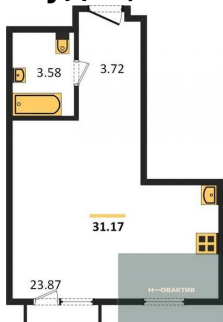

Студия, 31.17 м², 16 эт.

8 000 000.-
Количество комнат Студия
Общая площадь 31.17 м²
Цена за м² 256 657.-
Жилая площадь 23.87 м²
Площадь кухни 23.87 м²
Этаж 16
Этажей в доме 25
Тип санузла Совмещенный