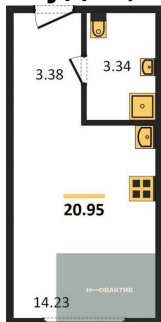

1-к.квартира, 33.51 м², 14 эт.

Студия, 25.38 м², 14 эт.

2-к.квартира, 74.76 м², 15 эт.

1-к.квартира, 46.79 м², 15 эт.

Этажей в доме 25
Тип санузла 2

9 000 000.-

Количество комнат 1
Общая площадь 33.51 м²
Цена за м² 268 577.-
Жилая площадь 13.85 м²
Площадь кухни 9.09 м²
Этаж 14
Этажей в доме 25
Тип санузла Совмещенный

6 300 000.-

Количество комнат Студия
Общая площадь 25.38 м²
Цена за м² 248 227.-
Жилая площадь 17.09 м²
Площадь кухни 17.09 м²
Этаж 14
Этажей в доме 25
Тип санузла Совмещенный

16 700 000.-

Количество комнат 2
Общая площадь 74.76 м²
Цена за м² 223 381.-
Жилая площадь 30.79 м²
Площадь кухни 24.61 м²
Этаж 15
Этажей в доме 25
Тип санузла 2

11 300 000.-

Количество комнат 1
Общая площадь 46.79 м²
Цена за м² 241 505.-
Жилая площадь 15.56 м²
Площадь кухни 18.32 м²
Этаж 15

Этажей в доме 25
Тип санузла Совмещенный

Студия, 20.95 м², 16 эт.

6 200 000.-
Количество комнат Студия
Общая площадь 20.95 м²
Цена за м² 295 943.-
Жилая площадь 14.23 м²
Площадь кухни 14.23 м²
Этаж 16
Этажей в доме 25
Тип санузла Совмещенный

1-к.квартира, 33.51 м², 16 эт.

9 200 000.-
Количество комнат 1
Общая площадь 33.51 м²
Цена за м² 274 545.-
Жилая площадь 13.85 м²
Площадь кухни 9.09 м²
Этаж 16
Этажей в доме 25
Тип санузла Совмещенный

Студия, 25.38 м², 16 эт.