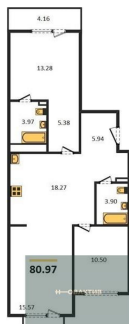

1-к.квартира, 45.77 м², 10 эт.