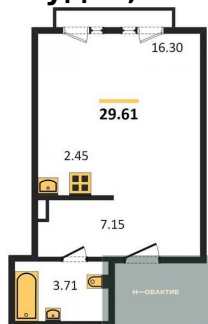

2-к.квартира, 74.76 м², 9 эт.

16 100 000.-

| | |
|------------------------|----------------------|
| Количество комнат | 2 |
| Общая площадь | 74.76 м ² |
| Цена за м ² | 215 356.- |
| Жилая площадь | 30.79 м ² |
| Площадь кухни | 24.61 м ² |
| Этаж | 9 |
| Этажей в доме | 25 |
| Тип санузла | 2 |

17 600 000.-
Количество комнат 2
Общая площадь 80.97 м²
Цена за м² 217 364.-
Жилая площадь 23.78 м²
Площадь кухни 33.84 м²
Этаж 4

1-к.квартира, 45.77 м², 10 эт.

2-к.квартира, 59.98 м², 10 эт.

2-к.квартира, 80.97 м², 11 эт.

9 200 000.-
Количество комнат Студия
Общая площадь 34.33 м²
Цена за м² 267 987.-
Жилая площадь 19.63 м²
Площадь кухни 4.21 м²
Этаж 20

Этажей в доме 25
 Тип санузла Совмещенный

2-к.квартира, 56.53 м², 21 эт.

14 000 000.-
 Количество комнат 2
 Общая площадь 56.53 м²
 Цена за м² 247 656.-
 Жилая площадь 27.91 м²
 Площадь кухни 11.78 м²
 Этаж 21
 Этажей в доме 25
 Тип санузла Совмещенный

Студия, 29.61 м², 22 эт.