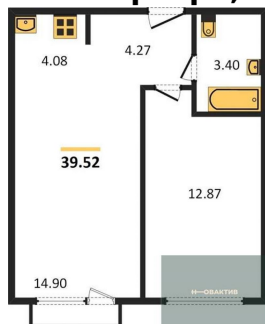

2-к.квартира, 80.97 м², 4 эт.