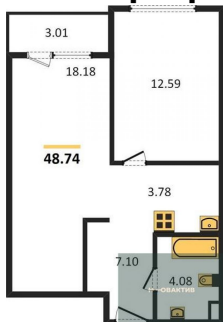

2-к.квартира, 74.76 м², 9 эт.

16 100 000.-

| | |
|------------------------|----------------------|
| Количество комнат | 2 |
| Общая площадь | 74.76 м ² |
| Цена за м ² | 215 356.- |
| Жилая площадь | 30.79 м ² |
| Площадь кухни | 24.61 м ² |
| Этаж | 9 |
| Этажей в доме | 25 |
| Тип санузла | 2 |

1-к.квартира, 46.79 м², 9 эт.

10 700 000.-

| | |
|------------------------|----------------------|
| Количество комнат | 1 |
| Общая площадь | 46.79 м ² |
| Цена за м ² | 228 681.- |

| | |
|---------------|-------------|
| Жилая площадь | 15.56 м² |
| Площадь кухни | 18.32 м² |
| Этаж | 9 |
| Этажей в доме | 25 |
| Тип санузла | Совмещенный |

1-к.квартира, 48.74 м², 10 эт.

| | |
|---------------------|-------------|
| 11 000 000.- | |
| Количество комнат | 1 |
| Общая площадь | 48.74 м² |
| Цена за м² | 225 687.- |
| Жилая площадь | 12.59 м² |
| Площадь кухни | 21.96 м² |
| Этаж | 10 |
| Этажей в доме | 25 |
| Тип санузла | Совмещенный |

2-к.квартира, 74.76 м², 11 эт.

| | |
|---------------------|-----------|
| 16 300 000.- | |
| Количество комнат | 2 |
| Общая площадь | 74.76 м² |
| Цена за м² | 218 031.- |
| Жилая площадь | 30.79 м² |
| Площадь кухни | 24.61 м² |
| Этаж | 11 |
| Этажей в доме | 25 |
| Тип санузла | 2 |