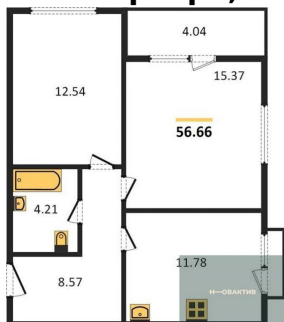

2-к.квартира, 56.66 м², 17 эт.

13 600 000.-
Количество комнат 2
Общая площадь 56.66 м²
Цена за м² 240 028.-
Жилая площадь 27.91 м²
Площадь кухни 11.78 м²
Этаж 17
Этажей в доме 25
Тип санузла Совмещенный