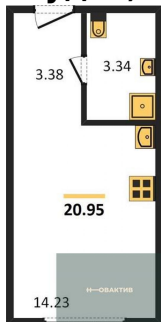

Количество комнат	1
Общая площадь	48.74 м ²
Цена за м ²	217 481.-
Жилая площадь	12.59 м ²
Площадь кухни	21.96 м ²
Этаж	6
Этажей в доме	25
Тип санузла	Совмещенный

2-к.квартира, 74.76 м², 6 эт.

15 800 000.-

1-к.квартира, 46.79 м², 15 эт.

Этажей в доме 25
Тип санузла 2

9 000 000.-
Количество комнат 1
Общая площадь 33.51 м²
Цена за м² 268 577.-
Жилая площадь 13.85 м²
Площадь кухни 9.09 м²
Этаж 14
Этажей в доме 25
Тип санузла Совмещенный

6 300 000.-
Количество комнат Студия
Общая площадь 25.38 м²
Цена за м² 248 227.-
Жилая площадь 17.09 м²
Площадь кухни 17.09 м²
Этаж 14
Этажей в доме 25
Тип санузла Совмещенный

16 700 000.-
Количество комнат 2
Общая площадь 74.76 м²
Цена за м² 223 381.-
Жилая площадь 30.79 м²
Площадь кухни 24.61 м²
Этаж 15
Этажей в доме 25
Тип санузла 2

11 300 000.-
Количество комнат 1
Общая площадь 46.79 м²
Цена за м² 241 505.-
Жилая площадь 15.56 м²
Площадь кухни 18.32 м²
Этаж 15

Этажей в доме 25
Тип санузла Совмещенный

Студия, 20.95 м², 16 эт.

6 200 000.-
Количество комнат Студия
Общая площадь 20.95 м²
Цена за м² 295 943.-
Жилая площадь 14.23 м²
Площадь кухни 14.23 м²
Этаж 16
Этажей в доме 25
Тип санузла Совмещенный