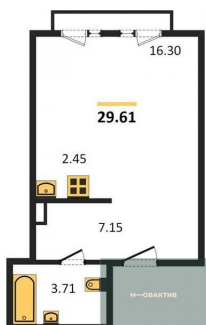

17 600 000.-
Количество комнат 2
Общая площадь 80.97 м²
Цена за м² 217 364.-
Жилая площадь 23.78 м²
Площадь кухни 33.84 м²
Этаж 4

1-к.квартира, 45.77 м², 10 эт.

2-к.квартира, 59.98 м², 10 эт.

2-к.квартира, 80.97 м², 11 эт.

Студия, 29.61 м², 11 эт.

Этажей в доме 25
Тип санузла 2

10 400 000.-

Количество комнат 1
Общая площадь 45.77 м²
Цена за м² 227 223.-
Жилая площадь 11.48 м²
Площадь кухни 21.64 м²
Этаж 10
Этажей в доме 25
Тип санузла Совмещенный

14 000 000.-

Количество комнат 2
Общая площадь 59.98 м²
Цена за м² 233 411.-
Жилая площадь 21.63 м²
Площадь кухни 17.49 м²
Этаж 10
Этажей в доме 25
Тип санузла 2

18 300 000.-

Количество комнат 2
Общая площадь 80.97 м²
Цена за м² 226 010.-
Жилая площадь 23.78 м²
Площадь кухни 33.84 м²
Этаж 11
Этажей в доме 25
Тип санузла 2

7 300 000.-

Количество комнат Студия
Общая площадь 29.61 м²
Цена за м² 246 538.-
Жилая площадь 16.3 м²
Площадь кухни 2.45 м²
Этаж 11

Этажей в доме 25
Тип санузла Совмещенный

Студия, 33.82 м², 12 эт.

8 400 000.-
Количество комнат Студия
Общая площадь 33.82 м²
Цена за м² 248 374.-
Жилая площадь 18.86 м²
Площадь кухни 3.79 м²
Этаж 12
Этажей в доме 25
Тип санузла Совмещенный