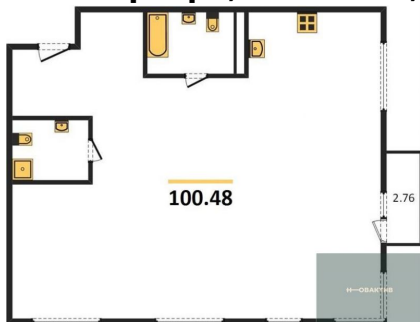

23 800 000.-	
Количество комнат	3
Общая площадь	108.32 м²
Цена за м²	219 719.-
Жилая площадь	71.05 м²
Площадь кухни	6.08 м²
Этаж	9
Этажей в доме	11
Тип санузла	2

2-к.квартира, 44.17 м², 10 эт.

11 500 000.-	
Количество комнат	2
Общая площадь	44.17 м²
Цена за м²	260 358.-
Жилая площадь	29.78 м²
Площадь кухни	4.38 м²
Этаж	10

Этажей в доме 11
Тип санузла Совмещенный

2-к.квартира, 57.47 м², 10 эт.

13 500 000.-
Количество комнат 2
Общая площадь 57.47 м²
Цена за м² 234 905.-
Жилая площадь 33.92 м²
Площадь кухни 7.93 м²
Этаж 10
Этажей в доме 11
Тип санузла Совмещенный

2-к.квартира, 54.26 м², 10 эт.

13 000 000.-
Количество комнат 2
Общая площадь 54.26 м²
Цена за м² 239 587.-
Жилая площадь 31.58 м²
Площадь кухни 4.79 м²
Этаж 10
Этажей в доме 11
Тип санузла Совмещенный

3-к.квартира, 100.48 м², 11 эт.

23 400 000.-
Количество комнат 3
Общая площадь 100.48 м²
Цена за м² 232 882.-
Жилая площадь 59.58 м²
Площадь кухни 8.24 м²
Этаж 11
Этажей в доме 11
Тип санузла 2

3-к.квартира, 113.77 м², 11 эт.