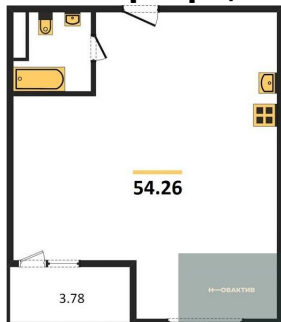

2-к.квартира, 54.26 м², 9 эт.

12 000 000.-	
Количество комнат	2
Общая площадь	54.26 м²
Цена за м²	221 157.-
Жилая площадь	31.58 м²
Площадь кухни	4.79 м²
Этаж	9
Этажей в доме	11
Тип санузла	Совмещенный

3-к.квартира, 108.32 м², 9 эт.

23 800 000.-	
Количество комнат	3
Общая площадь	108.32 м²
Цена за м²	219 719.-
Жилая площадь	71.05 м²
Площадь кухни	6.08 м²
Этаж	9
Этажей в доме	11
Тип санузла	2

2-к.квартира, 44.17 м², 10 эт.

11 500 000.-	
Количество комнат	2
Общая площадь	44.17 м²
Цена за м²	260 358.-
Жилая площадь	29.78 м²
Площадь кухни	4.38 м²
Этаж	10

Этажей в доме 11
Тип санузла Совмещенный

2-к.квартира, 57.47 м², 10 эт.

13 500 000.-
Количество комнат 2
Общая площадь 57.47 м²
Цена за м² 234 905.-
Жилая площадь 33.92 м²
Площадь кухни 7.93 м²
Этаж 10
Этажей в доме 11
Тип санузла Совмещенный

2-к.квартира, 54.26 м², 10 эт.

13 000 000.-
Количество комнат 2
Общая площадь 54.26 м²
Цена за м² 239 587.-
Жилая площадь 31.58 м²
Площадь кухни 4.79 м²
Этаж 10
Этажей в доме 11
Тип санузла Совмещенный