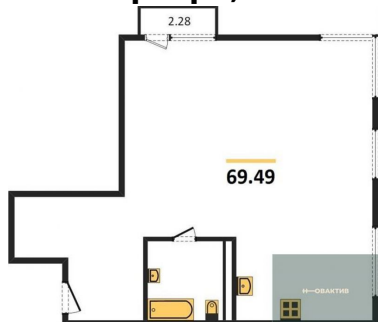

Специалист по ИТ

Серебряков Богдан

Телефон: [79915044763](tel:79915044763)

Email: serebryakov.b.s@novactiv.ru

Фотографии объекта

Планировки объекта

2-к.квартира, 83.39 м², 1 эт.

14 850 000.-

Количество комнат	2
Общая площадь	83.39 м ²
Цена за м ²	178 079.-
Жилая площадь	43.25 м ²
Площадь кухни	6.08 м ²
Этаж	1
Этажей в доме	11
Тип санузла	2

2-к.квартира, 69.49 м², 2 эт.

15 800 000.-

Количество комнат	2
Общая площадь	69.49 м ²
Цена за м ²	227 371.-
Жилая площадь	36.97 м ²
Площадь кухни	10.89 м ²
Этаж	2
Этажей в доме	11
Тип санузла	Совмещенный

3-к.квартира, 100.48 м², 2 эт.

20 400 000.-

Количество комнат	3
Общая площадь	100.48 м ²
Цена за м ²	203 025.-
Жилая площадь	59.58 м ²
Площадь кухни	8.24 м ²
Этаж	2
Этажей в доме	11
Тип санузла	2

4-к.квартира, 159.68 м², 3 эт.

32 000 000.-

Количество комнат	4
Общая площадь	159.68 м ²
Цена за м ²	200 401.-
Жилая площадь	102.62 м ²
Площадь кухни	8.24 м ²
Этаж	3
Этажей в доме	11
Тип санузла	2

4-к.квартира, 159.68 м², 4 эт.

32 000 000.-