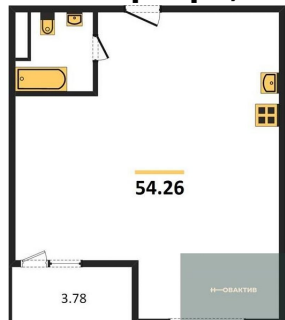

3-к.квартира, 100.48 м², 2 эт.

20 400 000.-

Количество комнат	3
Общая площадь	100.48 м ²
Цена за м ²	203 025.-
Жилая площадь	59.58 м ²
Площадь кухни	8.24 м ²
Этаж	2
Этажей в доме	11
Тип санузла	2

4-к.квартира, 159.68 м², 3 эт.

Количество комнат	4
Общая площадь	159.68 м ²
Цена за м ²	200 401.-

Жилая площадь	102.62 м ²
Площадь кухни	8.24 м ²
Этаж	4
Этажей в доме	11
Тип санузла	2

5к.квартира, 154.16 м², 4 эт.

32 000 000.-	
Количество комнат	5
Общая площадь	154.16 м ²
Цена за м ²	207 577.-
Жилая площадь	108.47 м ²
Площадь кухни	3.02 м ²
Этаж	4
Этажей в доме	11
Тип санузла	2

2-к.квартира, 54.26 м², 9 эт.

12 000 000.-	
Количество комнат	2
Общая площадь	54.26 м ²
Цена за м ²	221 157.-
Жилая площадь	31.58 м ²
Площадь кухни	4.79 м ²
Этаж	9
Этажей в доме	11
Тип санузла	Совмещенный

3-к.квартира, 108.32 м², 9 эт.

23 800 000.-	
Количество комнат	3
Общая площадь	108.32 м ²
Цена за м ²	219 719.-
Жилая площадь	71.05 м ²
Площадь кухни	6.08 м ²
Этаж	9
Этажей в доме	11
Тип санузла	2

2-к.квартира, 44.17 м², 10 эт.