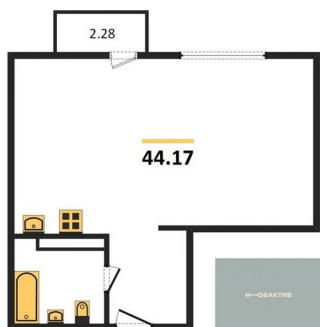

Количество комнат	4
Общая площадь	159.68 м ²
Цена за м ²	200 401.-

Жилая площадь	102.62 м ²
Площадь кухни	8.24 м ²
Этаж	4
Этажей в доме	11
Тип санузла	2

5к.квартира, 154.16 м², 4 эт.

32 000 000.-	
Количество комнат	5
Общая площадь	154.16 м ²
Цена за м ²	207 577.-
Жилая площадь	108.47 м ²
Площадь кухни	3.02 м ²
Этаж	4
Этажей в доме	11
Тип санузла	2

2-к.квартира, 54.26 м², 9 эт.

12 000 000.-	
Количество комнат	2
Общая площадь	54.26 м ²
Цена за м ²	221 157.-
Жилая площадь	31.58 м ²
Площадь кухни	4.79 м ²
Этаж	9
Этажей в доме	11
Тип санузла	Совмещенный

3-к.квартира, 108.32 м², 9 эт.

23 800 000.-	
Количество комнат	3
Общая площадь	108.32 м ²
Цена за м ²	219 719.-
Жилая площадь	71.05 м ²
Площадь кухни	6.08 м ²
Этаж	9
Этажей в доме	11
Тип санузла	2

2-к.квартира, 44.17 м², 10 эт.

11 500 000.-	
Количество комнат	2
Общая площадь	44.17 м ²
Цена за м ²	260 358.-
Жилая площадь	29.78 м ²
Площадь кухни	4.38 м ²
Этаж	10

Этажей в доме 11
Тип санузла Совмещенный

2-к.квартира, 57.47 м², 10 эт.