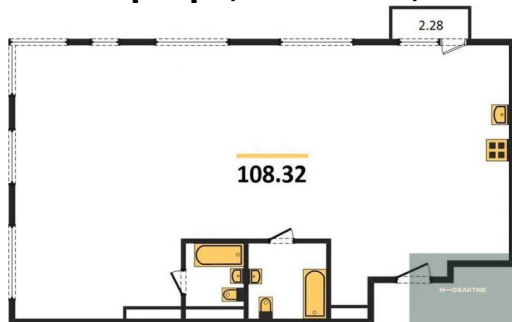

3-к.квартира, 100.48 м², 2 эт.

20 400 000.-

Количество комнат	3
Общая площадь	100.48 м ²
Цена за м ²	203 025.-
Жилая площадь	59.58 м ²
Площадь кухни	8.24 м ²
Этаж	2
Этажей в доме	11
Тип санузла	2

4-к.квартира, 159.68 м², 3 эт.

Количество комнат	4
Общая площадь	159.68 м ²
Цена за м ²	200 401.-

Жилая площадь	102.62 м ²
Площадь кухни	8.24 м ²
Этаж	4
Этажей в доме	11
Тип санузла	2

5к.квартира, 154.16 м², 4 эт.

32 000 000.-	
Количество комнат	5
Общая площадь	154.16 м ²
Цена за м ²	207 577.-
Жилая площадь	108.47 м ²
Площадь кухни	3.02 м ²
Этаж	4
Этажей в доме	11
Тип санузла	2

2-к.квартира, 54.26 м², 9 эт.

12 000 000.-	
Количество комнат	2
Общая площадь	54.26 м ²
Цена за м ²	221 157.-
Жилая площадь	31.58 м ²
Площадь кухни	4.79 м ²
Этаж	9
Этажей в доме	11
Тип санузла	Совмещенный

3-к.квартира, 108.32 м², 9 эт.

23 800 000.-	
Количество комнат	3
Общая площадь	108.32 м ²
Цена за м ²	219 719.-
Жилая площадь	71.05 м ²
Площадь кухни	6.08 м ²
Этаж	9
Этажей в доме	11
Тип санузла	2

2-к.квартира, 44.17 м², 10 эт.