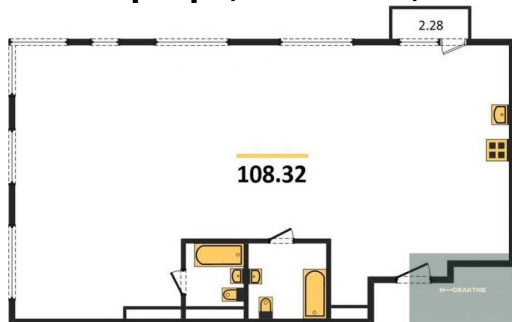

3-к.квартира, 100.48 м², 2 эт.

20 400 000.-

Количество комнат	3
Общая площадь	100.48 м ²
Цена за м ²	203 025.-
Жилая площадь	59.58 м ²
Площадь кухни	8.24 м ²
Этаж	2
Этажей в доме	11
Тип санузла	2

4-к.квартира, 159.68 м², 3 эт.

Количество комнат	4
Общая площадь	159.68 м ²
Цена за м ²	200 401.-

Жилая площадь	102.62 м²
Площадь кухни	8.24 м²
Этаж	4
Этажей в доме	11
Тип санузла	2

5к.квартира, 154.16 м², 4 эт.

32 000 000.-	
Количество комнат	5
Общая площадь	154.16 м²
Цена за м²	207 577.-
Жилая площадь	108.47 м²
Площадь кухни	3.02 м²
Этаж	4
Этажей в доме	11
Тип санузла	2

2-к.квартира, 54.26 м², 9 эт.

12 000 000.-	
Количество комнат	2
Общая площадь	54.26 м²
Цена за м²	221 157.-
Жилая площадь	31.58 м²
Площадь кухни	4.79 м²
Этаж	9
Этажей в доме	11
Тип санузла	Совмещенный

3-к.квартира, 108.32 м², 9 эт.

23 800 000.-	
Количество комнат	3
Общая площадь	108.32 м²
Цена за м²	219 719.-
Жилая площадь	71.05 м²
Площадь кухни	6.08 м²
Этаж	9
Этажей в доме	11
Тип санузла	2

2-к.квартира, 44.17 м², 10 эт.

11 500 000.-	
Количество комнат	2
Общая площадь	44.17 м²
Цена за м²	260 358.-
Жилая площадь	29.78 м²
Площадь кухни	4.38 м²
Этаж	10