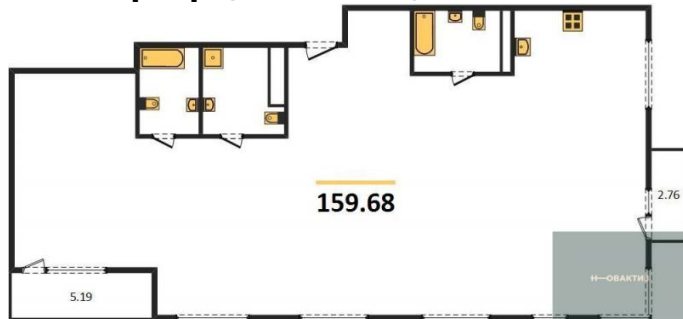

Количество комнат	2
Общая площадь	83.39 м ²
Цена за м ²	178 079.-
Жилая площадь	43.25 м ²
Площадь кухни	6.08 м ²
Этаж	1
Этажей в доме	11
Тип санузла	2

2-к.квартира, 69.49 м², 2 эт.

15 800 000.-

Количество комнат	2
Общая площадь	69.49 м ²
Цена за м ²	227 371.-
Жилая площадь	36.97 м ²
Площадь кухни	10.89 м ²
Этаж	2
Этажей в доме	11
Тип санузла	Совмещенный

3-к.квартира, 100.48 м², 2 эт.

20 400 000.-

Количество комнат	3
Общая площадь	100.48 м ²
Цена за м ²	203 025.-
Жилая площадь	59.58 м ²
Площадь кухни	8.24 м ²
Этаж	2
Этажей в доме	11
Тип санузла	2

4-к.квартира, 159.68 м², 3 эт.

32 000 000.-

Количество комнат	4
Общая площадь	159.68 м ²
Цена за м ²	200 401.-
Жилая площадь	102.62 м ²
Площадь кухни	8.24 м ²
Этаж	3
Этажей в доме	11
Тип санузла	2

4-к.квартира, 159.68 м², 4 эт.

32 000 000.-

2-к.квартира, 54.26 м², 9 эт.

12 000 000.-	
Количество комнат	2
Общая площадь	54.26 м ²
Цена за м ²	221 157.-
Жилая площадь	31.58 м ²
Площадь кухни	4.79 м ²
Этаж	9
Этажей в доме	11
Тип санузла	Совмещенный