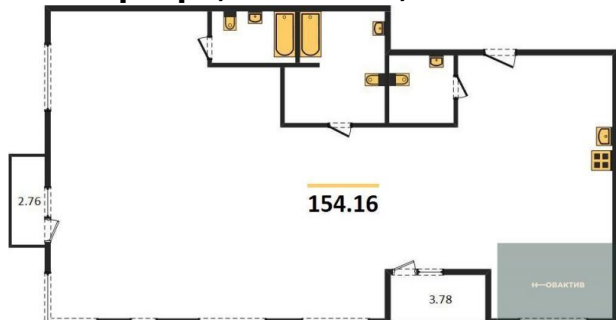

3-к.квартира, 100.48 м², 2 эт.

20 400 000.-

Количество комнат	3
Общая площадь	100.48 м ²
Цена за м ²	203 025.-
Жилая площадь	59.58 м ²
Площадь кухни	8.24 м ²
Этаж	2
Этажей в доме	11
Тип санузла	2

4-к.квартира, 159.68 м², 3 эт.

32 000 000.-

Количество комнат	4
Общая площадь	159.68 м ²
Цена за м ²	200 401.-
Жилая площадь	102.62 м ²
Площадь кухни	8.24 м ²
Этаж	3
Этажей в доме	11
Тип санузла	2

4-к.квартира, 159.68 м², 4 эт.

32 000 000.-

Количество комнат	4
Общая площадь	159.68 м ²
Цена за м ²	200 401.-

Жилая площадь	102.62 м ²
Площадь кухни	8.24 м ²
Этаж	4
Этажей в доме	11
Тип санузла	2

5к.квартира, 154.16 м², 4 эт.

32 000 000.-	
Количество комнат	5
Общая площадь	154.16 м ²
Цена за м ²	207 577.-
Жилая площадь	108.47 м ²
Площадь кухни	3.02 м ²
Этаж	4
Этажей в доме	11
Тип санузла	2

2-к.квартира, 54.26 м², 9 эт.

12 000 000.-	
Количество комнат	2
Общая площадь	54.26 м ²
Цена за м ²	221 157.-
Жилая площадь	31.58 м ²
Площадь кухни	4.79 м ²
Этаж	9
Этажей в доме	11
Тип санузла	Совмещенный