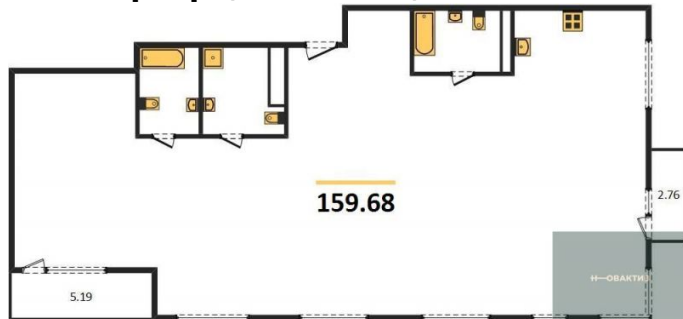

Количество комнат	2
Общая площадь	83.39 м ²
Цена за м ²	178 079.-
Жилая площадь	43.25 м ²
Площадь кухни	6.08 м ²
Этаж	1
Этажей в доме	11
Тип санузла	2

2-к.квартира, 69.49 м², 2 эт.

15 800 000.-

Количество комнат	2
Общая площадь	69.49 м ²
Цена за м ²	227 371.-
Жилая площадь	36.97 м ²
Площадь кухни	10.89 м ²
Этаж	2
Этажей в доме	11
Тип санузла	Совмещенный

3-к.квартира, 100.48 м², 2 эт.

20 400 000.-

Количество комнат	3
Общая площадь	100.48 м ²
Цена за м ²	203 025.-
Жилая площадь	59.58 м ²
Площадь кухни	8.24 м ²
Этаж	2
Этажей в доме	11
Тип санузла	2

4-к.квартира, 159.68 м², 3 эт.

32 000 000.-

Количество комнат	4
Общая площадь	159.68 м ²
Цена за м ²	200 401.-
Жилая площадь	102.62 м ²
Площадь кухни	8.24 м ²
Этаж	3
Этажей в доме	11
Тип санузла	2

4-к.квартира, 159.68 м², 4 эт.

32 000 000.-

2-к.квартира, 54.26 м², 9 эт.

12 000 000.-	
Количество комнат	2
Общая площадь	54.26 м²
Цена за м²	221 157.-
Жилая площадь	31.58 м²
Площадь кухни	4.79 м²
Этаж	9
Этажей в доме	11
Тип санузла	Совмещенный

3-к.квартира, 108.32 м², 9 эт.