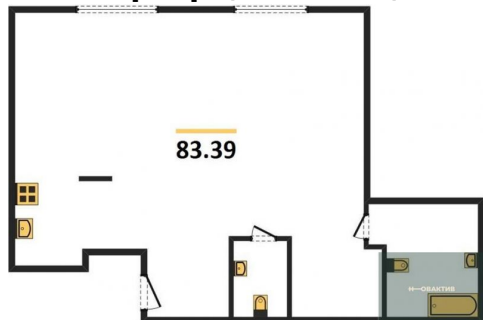

Специалист по ИТ

Серебряков Богдан

Телефон: [79915044763](tel:79915044763)

Email: serebryakov.b.s@novactiv.ru

Фотографии объекта

Планировки объекта

2-к.квартира, 83.39 м², 1 эт.

14 850 000.-

Количество комнат	2
Общая площадь	83.39 м ²
Цена за м ²	178 079.-
Жилая площадь	43.25 м ²
Площадь кухни	6.08 м ²
Этаж	1
Этажей в доме	11
Тип санузла	2

2-к.квартира, 69.49 м², 2 эт.

15 800 000.-

Количество комнат	2
Общая площадь	69.49 м ²
Цена за м ²	227 371.-
Жилая площадь	36.97 м ²
Площадь кухни	10.89 м ²
Этаж	2
Этажей в доме	11
Тип санузла	Совмещенный

3-к.квартира, 100.48 м², 2 эт.

20 400 000.-

Количество комнат	3
Общая площадь	100.48 м ²
Цена за м ²	203 025.-
Жилая площадь	59.58 м ²
Площадь кухни	8.24 м ²
Этаж	2
Этажей в доме	11
Тип санузла	2

4-к.квартира, 159.68 м², 3 эт.