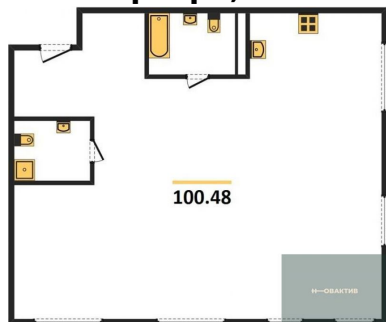

Количество комнат	2
Общая площадь	83.39 м ²
Цена за м ²	178 079.-
Жилая площадь	43.25 м ²
Площадь кухни	6.08 м ²
Этаж	1
Этажей в доме	11
Тип санузла	2

2-к.квартира, 69.49 м², 2 эт.

15 800 000.-

Количество комнат	2
Общая площадь	69.49 м ²
Цена за м ²	227 371.-
Жилая площадь	36.97 м ²
Площадь кухни	10.89 м ²
Этаж	2
Этажей в доме	11
Тип санузла	Совмещенный

3-к.квартира, 100.48 м², 2 эт.

20 400 000.-

Количество комнат	3
Общая площадь	100.48 м ²
Цена за м ²	203 025.-
Жилая площадь	59.58 м ²
Площадь кухни	8.24 м ²
Этаж	2
Этажей в доме	11
Тип санузла	2

4-к.квартира, 159.68 м², 3 эт.

32 000 000.-

Количество комнат	4
Общая площадь	159.68 м ²
Цена за м ²	200 401.-
Жилая площадь	102.62 м ²
Площадь кухни	8.24 м ²
Этаж	3
Этажей в доме	11
Тип санузла	2

4-к.квартира, 159.68 м², 4 эт.

32 000 000.-

13 500 000.-
Количество комнат 2
Общая площадь 57.47 м²
Цена за м² 234 905.-
Жилая площадь 33.92 м²
Площадь кухни 7.93 м²
Этаж 10
Этажей в доме 11
Тип санузла Совмещенный

2-к.квартира, 54.26 м², 10 эт.