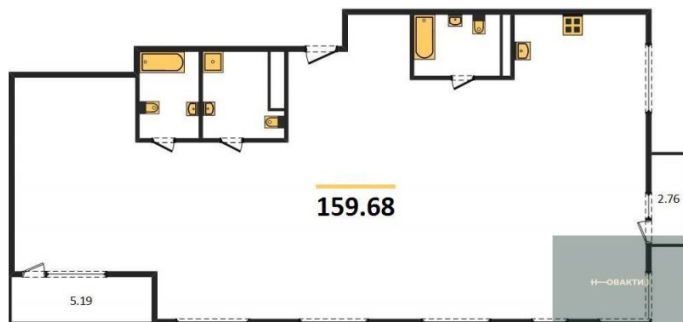

Жилая площадь	102.62 м²
Площадь кухни	8.24 м²
Этаж	4
Этажей в доме	11
Тип санузла	2