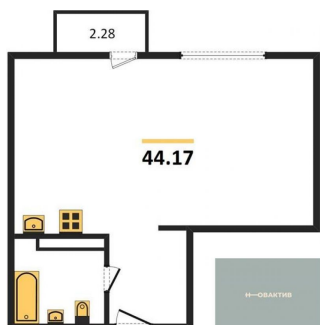

Количество комнат	4
Общая площадь	159.68 м ²
Цена за м ²	200 401.-

Жилая площадь	102.62 м²
Площадь кухни	8.24 м²
Этаж	4
Этажей в доме	11
Тип санузла	2

5к.квартира, 154.16 м², 4 эт.

32 000 000.-	
Количество комнат	5
Общая площадь	154.16 м²
Цена за м²	207 577.-
Жилая площадь	108.47 м²
Площадь кухни	3.02 м²
Этаж	4
Этажей в доме	11
Тип санузла	2

2-к.квартира, 54.26 м², 9 эт.

12 000 000.-	
Количество комнат	2
Общая площадь	54.26 м²
Цена за м²	221 157.-
Жилая площадь	31.58 м²
Площадь кухни	4.79 м²
Этаж	9
Этажей в доме	11
Тип санузла	Совмещенный

3-к.квартира, 108.32 м², 9 эт.

23 800 000.-	
Количество комнат	3
Общая площадь	108.32 м²
Цена за м²	219 719.-
Жилая площадь	71.05 м²
Площадь кухни	6.08 м²
Этаж	9
Этажей в доме	11
Тип санузла	2

2-к.квартира, 44.17 м², 10 эт.

11 500 000.-	
Количество комнат	2
Общая площадь	44.17 м²
Цена за м²	260 358.-
Жилая площадь	29.78 м²
Площадь кухни	4.38 м²
Этаж	10

Этажей в доме 11
Тип санузла Совмещенный

2-к.квартира, 57.47 м², 10 эт.

13 500 000.-
Количество комнат 2
Общая площадь 57.47 м²
Цена за м² 234 905.-
Жилая площадь 33.92 м²
Площадь кухни 7.93 м²
Этаж 10
Этажей в доме 11
Тип санузла Совмещенный