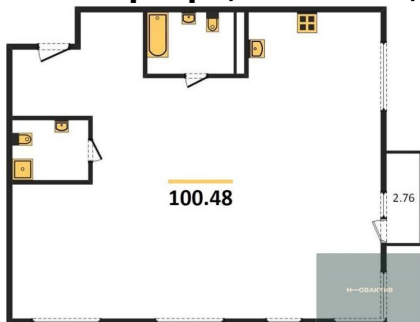

3-к.квартира, 108.32 м², 9 эт.

23 800 000.-	
Количество комнат	3
Общая площадь	108.32 м ²
Цена за м ²	219 719.-
Жилая площадь	71.05 м ²
Площадь кухни	6.08 м ²
Этаж	9
Этажей в доме	11
Тип санузла	2

2-к.квартира, 44.17 м², 10 эт.

11 500 000.-	
Количество комнат	2
Общая площадь	44.17 м ²
Цена за м ²	260 358.-
Жилая площадь	29.78 м ²
Площадь кухни	4.38 м ²
Этаж	10

Этажей в доме 11
Тип санузла Совмещенный

2-к.квартира, 57.47 м², 10 эт.

13 500 000.-
Количество комнат 2
Общая площадь 57.47 м²
Цена за м² 234 905.-
Жилая площадь 33.92 м²
Площадь кухни 7.93 м²
Этаж 10
Этажей в доме 11
Тип санузла Совмещенный

2-к.квартира, 54.26 м², 10 эт.

13 000 000.-
Количество комнат 2
Общая площадь 54.26 м²
Цена за м² 239 587.-
Жилая площадь 31.58 м²
Площадь кухни 4.79 м²
Этаж 10
Этажей в доме 11
Тип санузла Совмещенный

3-к.квартира, 100.48 м², 11 эт.