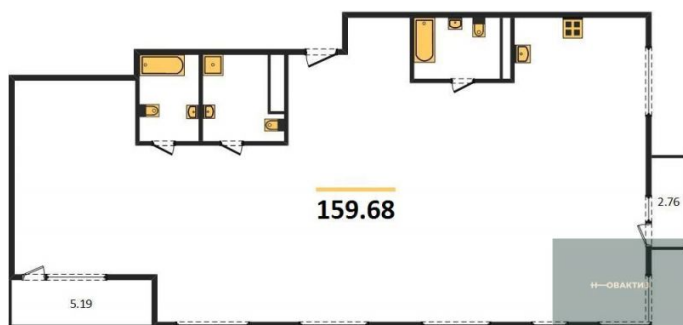

Жилая площадь	102.62 м²
Площадь кухни	8.24 м²
Этаж	4
Этажей в доме	11
Тип санузла	2