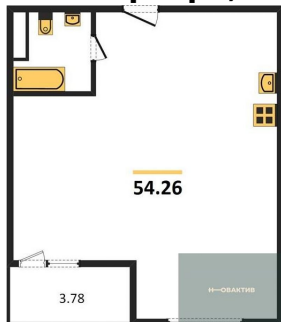

3-к.квартира, 108.32 м², 9 эт.

23 800 000.-	
Количество комнат	3
Общая площадь	108.32 м ²
Цена за м ²	219 719.-
Жилая площадь	71.05 м ²
Площадь кухни	6.08 м ²
Этаж	9
Этажей в доме	11
Тип санузла	2

2-к.квартира, 44.17 м², 10 эт.

11 500 000.-	
Количество комнат	2
Общая площадь	44.17 м ²
Цена за м ²	260 358.-
Жилая площадь	29.78 м ²
Площадь кухни	4.38 м ²
Этаж	10

Этажей в доме 11
Тип санузла Совмещенный

2-к.квартира, 57.47 м², 10 эт.

13 500 000.-
Количество комнат 2
Общая площадь 57.47 м²
Цена за м² 234 905.-
Жилая площадь 33.92 м²
Площадь кухни 7.93 м²
Этаж 10
Этажей в доме 11
Тип санузла Совмещенный

2-к.квартира, 54.26 м², 10 эт.

13 000 000.-
Количество комнат 2
Общая площадь 54.26 м²
Цена за м² 239 587.-
Жилая площадь 31.58 м²
Площадь кухни 4.79 м²
Этаж 10
Этажей в доме 11
Тип санузла Совмещенный

3-к.квартира, 100.48 м², 11 эт.