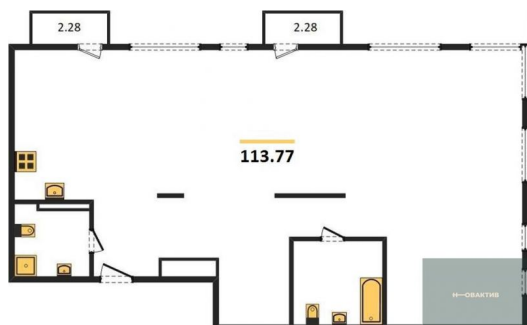

Этажей в доме 11
Тип санузла Совмещенный

2-к.квартира, 57.47 м², 10 эт.

13 500 000.-
Количество комнат 2
Общая площадь 57.47 м²
Цена за м² 234 905.-
Жилая площадь 33.92 м²
Площадь кухни 7.93 м²
Этаж 10
Этажей в доме 11
Тип санузла Совмещенный

2-к.квартира, 54.26 м², 10 эт.

13 000 000.-
Количество комнат 2
Общая площадь 54.26 м²
Цена за м² 239 587.-
Жилая площадь 31.58 м²
Площадь кухни 4.79 м²
Этаж 10
Этажей в доме 11
Тип санузла Совмещенный

3-к.квартира, 100.48 м², 11 эт.

23 400 000.-
Количество комнат 3
Общая площадь 100.48 м²
Цена за м² 232 882.-
Жилая площадь 59.58 м²
Площадь кухни 8.24 м²
Этаж 11
Этажей в доме 11
Тип санузла 2

3-к.квартира, 113.77 м², 11 эт.

25 500 000.-
Количество комнат 3
Общая площадь 113.77 м²
Цена за м² 224 136.-
Жилая площадь 54.82 м²
Площадь кухни 31.39 м²
Этаж 11

Этажей в доме 11
Тип санузла 2

2-к.квартира, 54.26 м², 11 эт.

13 800 000.-
Количество комнат 2
Общая площадь 54.26 м²
Цена за м² 254 331.-
Жилая площадь 31.58 м²
Площадь кухни 4.79 м²
Этаж 11
Этажей в доме 11
Тип санузла Совмещенный