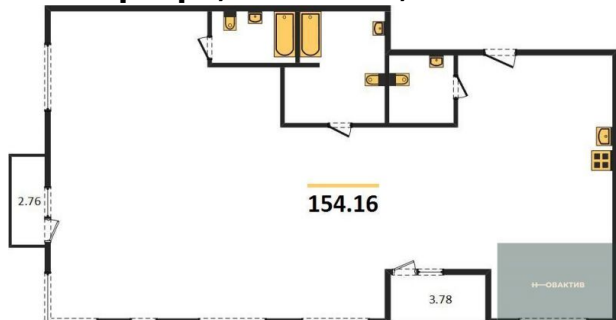

3-к.квартира, 100.48 м², 2 эт.

20 400 000.-

Количество комнат	3
Общая площадь	100.48 м ²
Цена за м ²	203 025.-
Жилая площадь	59.58 м ²
Площадь кухни	8.24 м ²
Этаж	2
Этажей в доме	11
Тип санузла	2

4-к.квартира, 159.68 м², 3 эт.

32 000 000.-

Количество комнат	4
Общая площадь	159.68 м ²
Цена за м ²	200 401.-
Жилая площадь	102.62 м ²
Площадь кухни	8.24 м ²
Этаж	3
Этажей в доме	11
Тип санузла	2

4-к.квартира, 159.68 м², 4 эт.

32 000 000.-

Количество комнат	4
Общая площадь	159.68 м ²
Цена за м ²	200 401.-

Жилая площадь	102.62 м²
Площадь кухни	8.24 м²
Этаж	4
Этажей в доме	11
Тип санузла	2

5к.квартира, 154.16 м², 4 эт.

32 000 000.-	
Количество комнат	5
Общая площадь	154.16 м²
Цена за м²	207 577.-
Жилая площадь	108.47 м²
Площадь кухни	3.02 м²
Этаж	4
Этажей в доме	11
Тип санузла	2

2-к.квартира, 54.26 м², 9 эт.

12 000 000.-	
Количество комнат	2
Общая площадь	54.26 м²
Цена за м²	221 157.-
Жилая площадь	31.58 м²
Площадь кухни	4.79 м²
Этаж	9
Этажей в доме	11
Тип санузла	Совмещенный

3-к.квартира, 108.32 м², 9 эт.