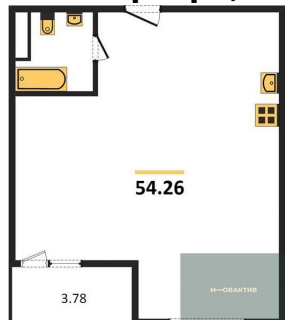

3-к.квартира, 100.48 м², 2 эт.

20 400 000.-

Количество комнат	3
Общая площадь	100.48 м ²
Цена за м ²	203 025.-
Жилая площадь	59.58 м ²
Площадь кухни	8.24 м ²
Этаж	2
Этажей в доме	11
Тип санузла	2

4-к.квартира, 159.68 м², 3 эт.

Количество комнат	4
Общая площадь	159.68 м ²
Цена за м ²	200 401.-

Жилая площадь	102.62 м²
Площадь кухни	8.24 м²
Этаж	4
Этажей в доме	11
Тип санузла	2

5к.квартира, 154.16 м², 4 эт.

32 000 000.-	
Количество комнат	5
Общая площадь	154.16 м²
Цена за м²	207 577.-
Жилая площадь	108.47 м²
Площадь кухни	3.02 м²
Этаж	4
Этажей в доме	11
Тип санузла	2

2-к.квартира, 54.26 м², 9 эт.

12 000 000.-	
Количество комнат	2
Общая площадь	54.26 м²
Цена за м²	221 157.-
Жилая площадь	31.58 м²
Площадь кухни	4.79 м²
Этаж	9
Этажей в доме	11
Тип санузла	Совмещенный

3-к.квартира, 108.32 м², 9 эт.

23 800 000.-	
Количество комнат	3
Общая площадь	108.32 м²
Цена за м²	219 719.-
Жилая площадь	71.05 м²
Площадь кухни	6.08 м²
Этаж	9
Этажей в доме	11
Тип санузла	2

2-к.квартира, 44.17 м², 10 эт.

11 500 000.-	
Количество комнат	2
Общая площадь	44.17 м²
Цена за м²	260 358.-
Жилая площадь	29.78 м²
Площадь кухни	4.38 м²
Этаж	10