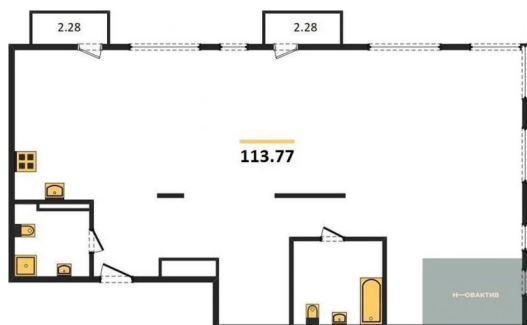

13 500 000.-
Количество комнат 2
Общая площадь 57.47 м²
Цена за м² 234 905.-
Жилая площадь 33.92 м²
Площадь кухни 7.93 м²
Этаж 10
Этажей в доме 11
Тип санузла Совмещенный

2-к.квартира, 54.26 м², 10 эт.

13 000 000.-
Количество комнат 2
Общая площадь 54.26 м²
Цена за м² 239 587.-
Жилая площадь 31.58 м²
Площадь кухни 4.79 м²
Этаж 10
Этажей в доме 11
Тип санузла Совмещенный

3-к.квартира, 100.48 м², 11 эт.

23 400 000.-
Количество комнат 3
Общая площадь 100.48 м²
Цена за м² 232 882.-
Жилая площадь 59.58 м²
Площадь кухни 8.24 м²
Этаж 11
Этажей в доме 11
Тип санузла 2

3-к.квартира, 113.77 м², 11 эт.

25 500 000.-
Количество комнат 3
Общая площадь 113.77 м²
Цена за м² 224 136.-
Жилая площадь 54.82 м²
Площадь кухни 31.39 м²
Этаж 11

Этажей в доме 11
Тип санузла 2

2-к.квартира, 54.26 м², 11 эт.

13 800 000.-
Количество комнат 2
Общая площадь 54.26 м²
Цена за м² 254 331.-
Жилая площадь 31.58 м²
Площадь кухни 4.79 м²
Этаж 11
Этажей в доме 11
Тип санузла Совмещенный