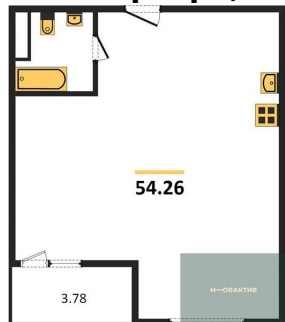

2-к.квартира, 54.26 м², 10 эт.

13 000 000.-
Количество комнат 2
Общая площадь 54.26 м²
Цена за м² 239 587.-
Жилая площадь 31.58 м²
Площадь кухни 4.79 м²
Этаж 10
Этажей в доме 11
Тип санузла Совмещенный

3-к.квартира, 100.48 м², 11 эт.

23 400 000.-
Количество комнат 3
Общая площадь 100.48 м²
Цена за м² 232 882.-
Жилая площадь 59.58 м²
Площадь кухни 8.24 м²
Этаж 11
Этажей в доме 11
Тип санузла 2

3-к.квартира, 113.77 м², 11 эт.

25 500 000.-
Количество комнат 3
Общая площадь 113.77 м²
Цена за м² 224 136.-
Жилая площадь 54.82 м²
Площадь кухни 31.39 м²
Этаж 11

Этажей в доме 11
Тип санузла 2

2-к.квартира, 54.26 м², 11 эт.

13 800 000.-
Количество комнат 2
Общая площадь 54.26 м²
Цена за м² 254 331.-
Жилая площадь 31.58 м²
Площадь кухни 4.79 м²
Этаж 11
Этажей в доме 11
Тип санузла Совмещенный

3-к.квартира, 99.68 м², 11 эт.

23 400 000.-
Количество комнат 3
Общая площадь 99.68 м²
Цена за м² 234 751.-
Жилая площадь 57.69 м²
Площадь кухни 14.22 м²
Этаж 11
Этажей в доме 11
Тип санузла 2