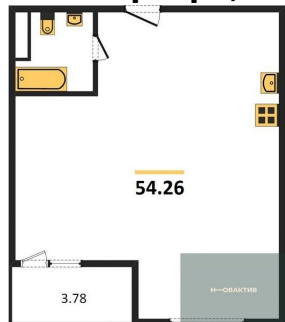

13 000 000.-
Количество комнат 2
Общая площадь 54.26 м²
Цена за м² 239 587.-
Жилая площадь 31.58 м²
Площадь кухни 4.79 м²
Этаж 10
Этажей в доме 11
Тип санузла Совмещенный

3-к.квартира, 100.48 м², 11 эт.

23 400 000.-
Количество комнат 3
Общая площадь 100.48 м²
Цена за м² 232 882.-
Жилая площадь 59.58 м²
Площадь кухни 8.24 м²
Этаж 11
Этажей в доме 11
Тип санузла 2

3-к.квартира, 113.77 м², 11 эт.

25 500 000.-
Количество комнат 3
Общая площадь 113.77 м²
Цена за м² 224 136.-
Жилая площадь 54.82 м²
Площадь кухни 31.39 м²
Этаж 11

Этажей в доме 11
Тип санузла 2

2-к.квартира, 54.26 м², 11 эт.

13 800 000.-
Количество комнат 2
Общая площадь 54.26 м²
Цена за м² 254 331.-
Жилая площадь 31.58 м²
Площадь кухни 4.79 м²
Этаж 11
Этажей в доме 11
Тип санузла Совмещенный

3-к.квартира, 99.68 м², 11 эт.

23 400 000.-
Количество комнат 3
Общая площадь 99.68 м²
Цена за м² 234 751.-
Жилая площадь 57.69 м²
Площадь кухни 14.22 м²
Этаж 11
Этажей в доме 11
Тип санузла 2