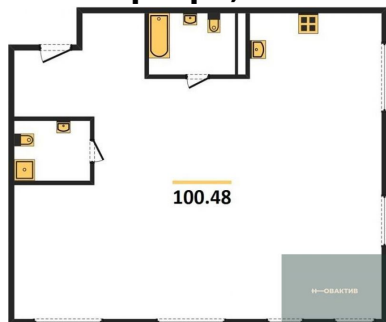

Количество комнат	2
Общая площадь	83.39 м ²
Цена за м ²	178 079.-
Жилая площадь	43.25 м ²
Площадь кухни	6.08 м ²
Этаж	1
Этажей в доме	11
Тип санузла	2

2-к.квартира, 69.49 м², 2 эт.

15 800 000.-

Количество комнат	2
Общая площадь	69.49 м ²
Цена за м ²	227 371.-
Жилая площадь	36.97 м ²
Площадь кухни	10.89 м ²
Этаж	2
Этажей в доме	11
Тип санузла	Совмещенный

3-к.квартира, 100.48 м², 2 эт.

20 400 000.-

Количество комнат	3
Общая площадь	100.48 м ²
Цена за м ²	203 025.-
Жилая площадь	59.58 м ²
Площадь кухни	8.24 м ²
Этаж	2
Этажей в доме	11
Тип санузла	2

4-к.квартира, 159.68 м², 3 эт.

32 000 000.-

Количество комнат	4
Общая площадь	159.68 м ²
Цена за м ²	200 401.-
Жилая площадь	102.62 м ²
Площадь кухни	8.24 м ²
Этаж	3
Этажей в доме	11
Тип санузла	2

4-к.квартира, 159.68 м², 4 эт.

32 000 000.-

2-к.квартира, 54.26 м², 9 эт.

12 000 000.-	
Количество комнат	2
Общая площадь	54.26 м²
Цена за м²	221 157.-
Жилая площадь	31.58 м²
Площадь кухни	4.79 м²
Этаж	9
Этажей в доме	11
Тип санузла	Совмещенный

3-к.квартира, 108.32 м², 9 эт.