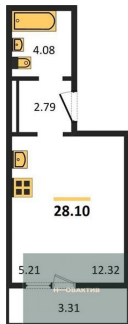

Жилая площадь	12.32 м²
Площадь кухни	5.21 м²
Этаж	23
Этажей в доме	23
Тип санузла	Совмещенный