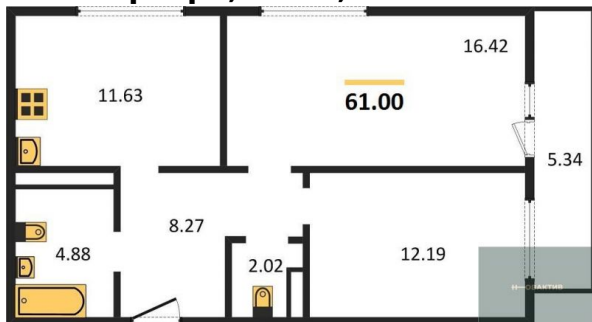

### 2-к.квартира, 61 м<sup>2</sup>, 20 эт.

### 7 400 000.-

Количество комнат	2
Общая площадь	61 м <sup>2</sup>
Цена за м <sup>2</sup>	121 311.-
Жилая площадь	28.61 м <sup>2</sup>
Площадь кухни	11.63 м <sup>2</sup>
Этаж	20
Этажей в доме	23
Тип санузла	2