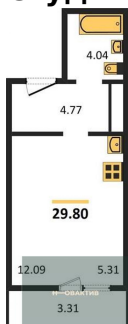

Студия, 29.8 м², 21 эт.

4 550 000.-

Количество комнат	Студия
Общая площадь	29.8 м²
Цена за м²	152 685.-
Жилая площадь	12.09 м²
Площадь кухни	5.31 м²
Этаж	21
Этажей в доме	23
Тип санузла	Совмещенный