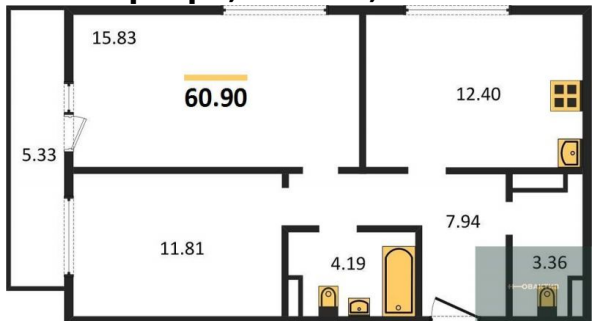

2-к.квартира, 60.9 м², 21 эт.

7 700 000.-

Количество комнат	2
Общая площадь	60.9 м²
Цена за м²	126 437.-
Жилая площадь	27.64 м²
Площадь кухни	12.4 м²
Этаж	21
Этажей в доме	23
Тип санузла	2

Студия, 28.1 м², 23 эт.

4 500 000.-

Количество комнат	Студия
Общая площадь	28.1 м²
Цена за м²	160 142.-