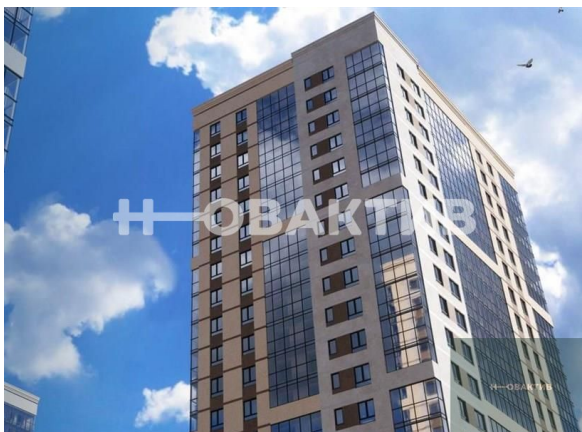

**от 160 142.- за м<sup>2</sup>**

**6**  
**Продажа**  
**Квартиры в новостройках**  
**Новосибирская область**  
**Новосибирск**  
**Калининский**  
**Заельцовская**  
**ул Игарская, д 33**  
**Квартал на Игарской**  
**2024 г.**  
**сдан в эксплуатацию**

## Описание

Квартира: 2 к 61,00 кв.м., 20 этаж в комплексе Квартал на Игарской, 21 очередь, корп.14.1, сдача: 2кв. , этажей: 23, адрес Новосибирск г., Игарская ул., д. 33, Застройщик: Расцветай. Дома комфорт-класса, возводятся в Калининском районе на улице Игарская, в 10 минутах от ТРК Голден Парк. В каждом дворе — современные детские площадки из природного материала для детей разного возраста, уличные тренажеры, а также безопасные велодорожки. В проектировании дворов учтены самые разные варианты детского отдыха и игр, а том числе спортивные площадки. Также на территории планируется провести озеленение и благоустройство удобными пешеходными дорожками, скамейками и уютными беседками. Динамично развивающаяся инфраструктура делает привлекательным это место для проживания. Все необходимое рядом: школы и детские сады, продуктовые и строительные гипермаркеты, кинотеатры, ледовая арена, фитнес - центры, а также крупный торгово-развлекательный комплекс. В шаговой доступности расположены остановки общественного транспорта. Предусмотрен подземный паркинг на 102 места. Доступ посторонних лиц и случайных автомобилей исключен - управление воротами и шлагбаумами осуществляется брелоками-датчиками владельцев парковочных мест. Спуститься в паркинг можно на любом из 4х быстроходных лифтов. Паркинг оснащен автоматической установкой пожаротушения, системой противодымной вентиляции, а также предусмотрено видеонаблюдения. На подземном этаже предусмотрены кладовые - 87 мест для хранения вещей. Площадь кладовых помещений от 2,63 - 5,52 м2.

## Фотографии объекта