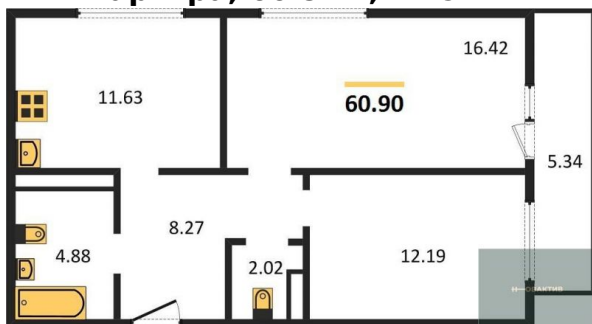

## Планировки объекта

### 2-к.квартира, 61 м<sup>2</sup>, 20 эт.

### 7 400 000.-

Количество комнат	2
Общая площадь	61 м <sup>2</sup>
Цена за м <sup>2</sup>	121 311.-
Жилая площадь	28.61 м <sup>2</sup>
Площадь кухни	11.63 м <sup>2</sup>
Этаж	20
Этажей в доме	23
Тип санузла	2

### 7 400 000.-

Количество комнат	2
Общая площадь	60.9 м <sup>2</sup>
Цена за м <sup>2</sup>	121 511.-
Жилая площадь	28.61 м <sup>2</sup>
Площадь кухни	11.63 м <sup>2</sup>
Этаж	21
Этажей в доме	23
Тип санузла	2