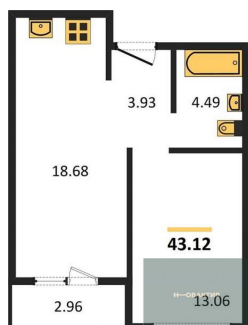

1-к.квартира, 40.87 м², 5 эт.