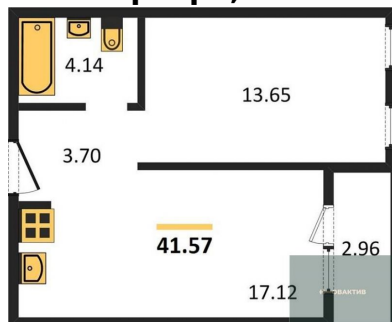

6 100 000.-
Количество комнат 1
Общая площадь 41.57 м²
Цена за м² 146 740.-
Жилая площадь 13.65 м²
Площадь кухни 17.12 м²
Этаж 14
Этажей в доме 25
Тип санузла Совмещенный

6 200 000.-
Количество комнат 1
Общая площадь 41.76 м²
Цена за м² 148 467.-
Жилая площадь 13.65 м²
Площадь кухни 17.61 м²
Этаж 15
Этажей в доме 25
Тип санузла Совмещенный

6 200 000.-
Количество комнат 1
Общая площадь 41.76 м²
Цена за м² 148 467.-
Жилая площадь 13.65 м²
Площадь кухни 17.61 м²
Этаж 16

Этажей в доме 25
Тип санузла Совмещенный

3-к.квартира, 74.28 м², 17 эт.

9 950 000.-
Количество комнат 3
Общая площадь 74.28 м²
Цена за м² 133 953.-
Жилая площадь 41.64 м²
Площадь кухни 11.93 м²
Этаж 17
Этажей в доме 25
Тип санузла 2

1-к.квартира, 41.57 м², 17 эт.

6 150 000.-
Количество комнат 1
Общая площадь 41.57 м²
Цена за м² 147 943.-
Жилая площадь 13.65 м²
Площадь кухни 17.12 м²
Этаж 17
Этажей в доме 25
Тип санузла Совмещенный