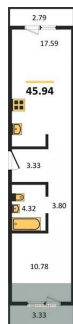

**1-к.квартира, 41.76 м², 15 эт.**

**1-к.квартира, 41.76 м², 16 эт.**

Этажей в доме	25
Тип санузла	Совмещенный

<b>6 100 000.-</b>	
Количество комнат	1
Общая площадь	41.76 м²
Цена за м²	146 073.-
Жилая площадь	13.65 м²
Площадь кухни	17.61 м²
Этаж	13
Этажей в доме	25
Тип санузла	Совмещенный

**5 000 000.-**  
 Количество комнат Студия  
 Общая площадь 25.56 м²  
 Цена за м² 195 618.-  
 Жилая площадь 13.79 м²  
 Площадь кухни 2.28 м²  
 Этаж 19  
 Этажей в доме 25  
 Тип санузла Совмещенный

**1-к.квартира, 43.12 м², 3 эт.**

**6 250 000.-**  
 Количество комнат 1  
 Общая площадь 43.12 м²  
 Цена за м² 144 944.-  
 Жилая площадь 13.06 м²  
 Площадь кухни 18.68 м²  
 Этаж 3  
 Этажей в доме 25

**1-к.квартира, 40.87 м², 5 эт.**

**1-к.квартира, 40.87 м², 7 эт.**

**1-к.квартира, 45.94 м², 2 эт.**

**1-к.квартира, 45.47 м², 4 эт.**

Тип санузла

Совмещенный

**6 050 000.-**

Количество комнат 1  
 Общая площадь 40.87 м²  
 Цена за м² 148 030.-  
 Жилая площадь 13.06 м²  
 Площадь кухни 16.58 м²  
 Этаж 5  
 Этажей в доме 25  
 Тип санузла Совмещенный