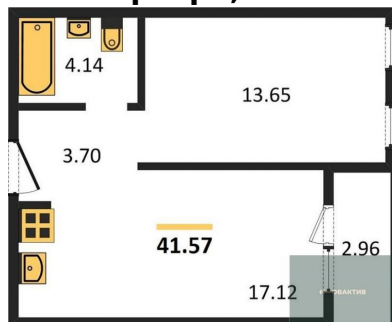

<b>6 100 000.-</b>	
Количество комнат	1
Общая площадь	41.57 м²
Цена за м²	146 740.-
Жилая площадь	13.65 м²
Площадь кухни	17.12 м²
Этаж	14
Этажей в доме	25
Тип санузла	Совмещенный

<b>6 200 000.-</b>	
Количество комнат	1
Общая площадь	41.76 м²
Цена за м²	148 467.-
Жилая площадь	13.65 м²
Площадь кухни	17.61 м²
Этаж	15
Этажей в доме	25
Тип санузла	Совмещенный

<b>6 200 000.-</b>	
Количество комнат	1
Общая площадь	41.76 м²
Цена за м²	148 467.-
Жилая площадь	13.65 м²
Площадь кухни	17.61 м²
Этаж	16

Этажей в доме 25  
Тип санузла Совмещенный

**3-к.квартира, 74.28 м², 17 эт.**

**9 950 000.-**  
Количество комнат 3  
Общая площадь 74.28 м²  
Цена за м² 133 953.-  
Жилая площадь 41.64 м²  
Площадь кухни 11.93 м²  
Этаж 17  
Этажей в доме 25  
Тип санузла 2

**1-к.квартира, 41.57 м², 17 эт.**

**6 150 000.-**  
Количество комнат 1  
Общая площадь 41.57 м²  
Цена за м² 147 943.-  
Жилая площадь 13.65 м²  
Площадь кухни 17.12 м²  
Этаж 17  
Этажей в доме 25  
Тип санузла Совмещенный

**1-к.квартира, 41.57 м², 17 эт.**