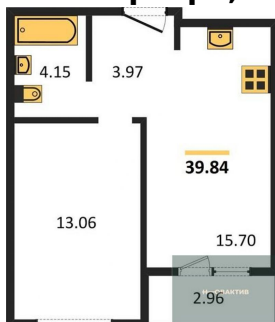

1-к.квартира, 39.84 м², 13 эт.

6 000 000.-	
Количество комнат	1
Общая площадь	39.84 м²
Цена за м²	150 602.-
Жилая площадь	13.06 м²
Площадь кухни	15.7 м²
Этаж	13
Этажей в доме	25
Тип санузла	Совмещенный

Студия, 30.99 м², 13 эт.

5 600 000.-	
Количество комнат	Студия
Общая площадь	30.99 м²
Цена за м²	180 703.-
Жилая площадь	15.82 м²
Площадь кухни	4.62 м²
Этаж	13