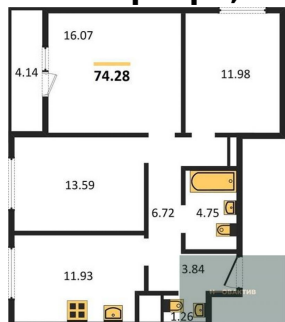

<b>6 100 000.-</b>	
Количество комнат	1
Общая площадь	41.57 м²
Цена за м²	146 740.-
Жилая площадь	13.65 м²
Площадь кухни	17.12 м²
Этаж	12

**1-к.квартира, 41.76 м², 13 эт.**

**1-к.квартира, 41.57 м², 14 эт.**

**1-к.квартира, 41.76 м², 15 эт.**

**1-к.квартира, 41.76 м², 16 эт.**

Этажей в доме	25
Тип санузла	Совмещенный

<b>6 100 000.-</b>	
Количество комнат	1
Общая площадь	41.76 м²
Цена за м²	146 073.-
Жилая площадь	13.65 м²
Площадь кухни	17.61 м²
Этаж	13
Этажей в доме	25
Тип санузла	Совмещенный

<b>6 100 000.-</b>	
Количество комнат	1
Общая площадь	41.57 м²
Цена за м²	146 740.-
Жилая площадь	13.65 м²
Площадь кухни	17.12 м²
Этаж	14
Этажей в доме	25
Тип санузла	Совмещенный

<b>6 200 000.-</b>	
Количество комнат	1
Общая площадь	41.76 м²
Цена за м²	148 467.-
Жилая площадь	13.65 м²
Площадь кухни	17.61 м²
Этаж	15
Этажей в доме	25
Тип санузла	Совмещенный

<b>6 200 000.-</b>	
Количество комнат	1
Общая площадь	41.76 м²
Цена за м²	148 467.-
Жилая площадь	13.65 м²
Площадь кухни	17.61 м²
Этаж	16

Этажей в доме 25  
Тип санузла Совмещенный

**3-к.квартира, 74.28 м², 17 эт.**