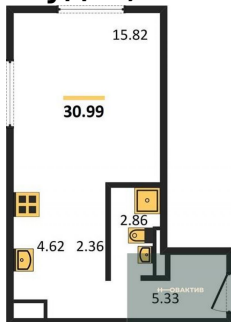

### 1-к.квартира, 41.98 м<sup>2</sup>, 2 эт.

**6 000 000.-**

Количество комнат	1
Общая площадь	41.98 м <sup>2</sup>
Цена за м <sup>2</sup>	142 925.-
Жилая площадь	13.65 м <sup>2</sup>
Площадь кухни	17.61 м <sup>2</sup>
Этаж	2
Этажей в доме	25
Тип санузла	Совмещенный

**10 050 000.-**  
Количество комнат 3  
Общая площадь 74.28 м²  
Цена за м² 135 299.-  
Жилая площадь 41.64 м²  
Площадь кухни 11.93 м²  
Этаж 19  
Этажей в доме 25  
Тип санузла 2

**2-к.квартира, 56.44 м², 19 эт.**

<b>6 500 000.-</b>	
Количество комнат	1
Общая площадь	45.47 м²
Цена за м²	142 951.-
Жилая площадь	10.78 м²
Площадь кухни	17.3 м²
Этаж	9

**1-к.квартира, 45.47 м², 10 эт.**

Этажей в доме 25  
Тип санузла Совмещенный

**6 550 000.-**  
Количество комнат 1  
Общая площадь 45.47 м²  
Цена за м² 144 051.-  
Жилая площадь 10.78 м²  
Площадь кухни 17.3 м²  
Этаж 10  
Этажей в доме 25  
Тип санузла Совмещенный

**Студия, 30.99 м², 10 эт.**