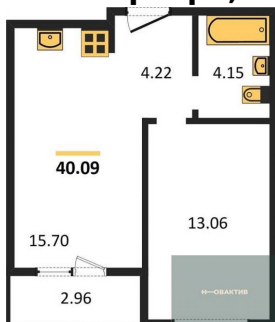

Этажей в доме 25
Тип санузла Совмещенный

6 600 000.-
Количество комнат 1
Общая площадь 45.47 м²
Цена за м² 145 151.-
Жилая площадь 10.78 м²
Площадь кухни 17.3 м²
Этаж 13
Этажей в доме 25
Тип санузла Совмещенный

1-к.квартира, 40.09 м², 13 эт.

6 000 000.-
Количество комнат 1
Общая площадь 40.09 м²
Цена за м² 149 663.-
Жилая площадь 13.06 м²
Площадь кухни 15.7 м²
Этаж 13
Этажей в доме 25
Тип санузла Совмещенный