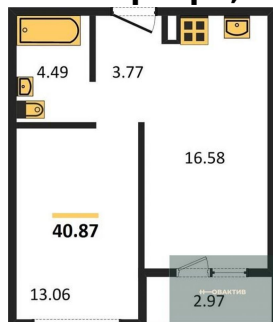

Количество комнат	1
Общая площадь	41.57 м ²
Цена за м ²	143 132.-
Жилая площадь	13.65 м ²
Площадь кухни	17.12 м ²
Этаж	2
Этажей в доме	25
Тип санузла	Совмещенный

1-к.квартира, 42.12 м², 2 эт.

6 000 000.-

Количество комнат	1
Общая площадь	42.12 м ²
Цена за м ²	142 450.-
Жилая площадь	13.65 м ²
Площадь кухни	17.61 м ²
Этаж	2
Этажей в доме	25
Тип санузла	Совмещенный

1-к.квартира, 41.98 м², 2 эт.

6 000 000.-

1-к.квартира, 43.12 м², 3 эт.

6 250 000.-
 Количество комнат 1
 Общая площадь 43.12 м²
 Цена за м² 144 944.-
 Жилая площадь 13.06 м²
 Площадь кухни 18.68 м²
 Этаж 3
 Этажей в доме 25

1-к.квартира, 40.87 м², 5 эт.

1-к.квартира, 40.87 м², 7 эт.

1-к.квартира, 45.94 м², 2 эт.

1-к.квартира, 45.47 м², 4 эт.

Тип санузла

Совмещенный

6 050 000.-

Количество комнат 1
 Общая площадь 40.87 м²
 Цена за м² 148 030.-
 Жилая площадь 13.06 м²
 Площадь кухни 16.58 м²
 Этаж 5
 Этажей в доме 25
 Тип санузла Совмещенный