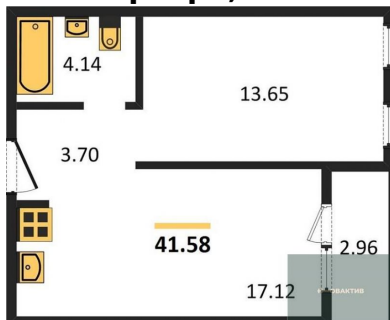

Планировки объекта

1-к.квартира, 41.58 м², 2 эт.

5 950 000.-

Количество комнат	1
Общая площадь	41.58 м²
Цена за м²	143 098.-
Жилая площадь	13.65 м²
Площадь кухни	17.12 м²
Этаж	2
Этажей в доме	25
Тип санузла	Совмещенный