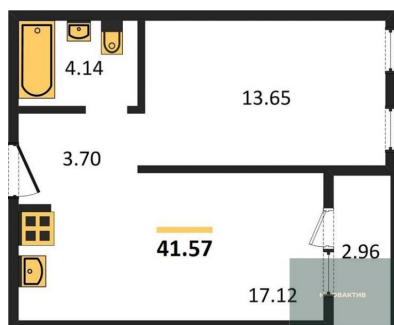

**1-к.квартира, 42.12 м², 8 эт.**

**1-к.квартира, 41.57 м², 12 эт.**

Жилая площадь	13.65 м²
Площадь кухни	17.61 м²
Этаж	3
Этажей в доме	25
Тип санузла	Совмещенный

<b>6 000 000.-</b>	
Количество комнат	1
Общая площадь	41.76 м²
Цена за м²	143 678.-
Жилая площадь	13.65 м²
Площадь кухни	17.61 м²
Этаж	4
Этажей в доме	25
Тип санузла	Совмещенный

<b>6 050 000.-</b>	
Количество комнат	1
Общая площадь	41.57 м²
Цена за м²	145 538.-
Жилая площадь	13.65 м²
Площадь кухни	17.12 м²
Этаж	8
Этажей в доме	25
Тип санузла	Совмещенный

<b>6 100 000.-</b>	
Количество комнат	1
Общая площадь	42.12 м²
Цена за м²	144 824.-
Жилая площадь	13.65 м²
Площадь кухни	17.61 м²
Этаж	8
Этажей в доме	25
Тип санузла	Совмещенный

<b>6 100 000.-</b>	
Количество комнат	1
Общая площадь	41.57 м²
Цена за м²	146 740.-
Жилая площадь	13.65 м²
Площадь кухни	17.12 м²
Этаж	12

**1-к.квартира, 41.76 м², 13 эт.**

**1-к.квартира, 41.57 м², 14 эт.**

**5 950 000.-**  
Количество комнат 1  
Общая площадь 39.84 м²  
Цена за м² 149 347.-  
Жилая площадь 13.06 м²  
Площадь кухни 15.7 м²  
Этаж 11  
Этажей в доме 25  
Тип санузла Совмещенный

**1-к.квартира, 45.47 м², 12 эт.**