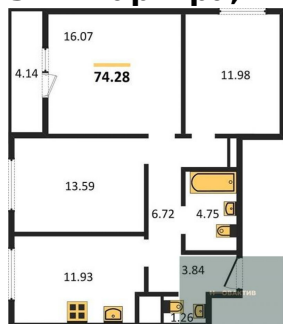

8 400 000.-
Количество комнат 2
Общая площадь 56.44 м²
Цена за м² 148 831.-
Жилая площадь 24.77 м²
Площадь кухни 10.06 м²
Этаж 18
Этажей в доме 25
Тип санузла 2

6 150 000.-
Количество комнат 1
Общая площадь 41.57 м²
Цена за м² 147 943.-
Жилая площадь 13.65 м²
Площадь кухни 17.12 м²
Этаж 18
Этажей в доме 25
Тип санузла Совмещенный

6 150 000.-
Количество комнат 1
Общая площадь 41.57 м²
Цена за м² 147 943.-
Жилая площадь 13.65 м²
Площадь кухни 17.12 м²
Этаж 18

Этажей в доме 25
Тип санузла Совмещенный

1-к.квартира, 42.12 м², 18 эт.

6 200 000.-
Количество комнат 1
Общая площадь 42.12 м²
Цена за м² 147 198.-
Жилая площадь 13.65 м²
Площадь кухни 17.61 м²
Этаж 18
Этажей в доме 25
Тип санузла Совмещенный

Студия, 25.56 м², 18 эт.

4 950 000.-
Количество комнат Студия
Общая площадь 25.56 м²
Цена за м² 193 662.-
Жилая площадь 13.79 м²
Площадь кухни 2.28 м²
Этаж 18
Этажей в доме 25
Тип санузла Совмещенный

3-к.квартира, 74.28 м², 19 эт.

10 050 000.-
Количество комнат 3
Общая площадь 74.28 м²
Цена за м² 135 299.-
Жилая площадь 41.64 м²
Площадь кухни 11.93 м²
Этаж 19
Этажей в доме 25
Тип санузла 2

2-к.квартира, 56.44 м², 19 эт.

8 450 000.-
Количество комнат 2
Общая площадь 56.44 м²
Цена за м² 149 717.-
Жилая площадь 24.77 м²
Площадь кухни 10.06 м²
Этаж 19
Этажей в доме 25