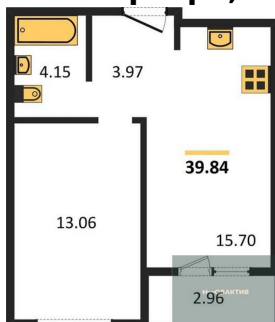

1-к.квартира, 39.84 м², 13 эт.

6 000 000.-
Количество комнат 1
Общая площадь 39.84 м²
Цена за м² 150 602.-
Жилая площадь 13.06 м²
Площадь кухни 15.7 м²
Этаж 13
Этажей в доме 25
Тип санузла Совмещенный

Студия, 30.99 м², 13 эт.

5 600 000.-
Количество комнат Студия
Общая площадь 30.99 м²
Цена за м² 180 703.-
Жилая площадь 15.82 м²
Площадь кухни 4.62 м²
Этаж 13