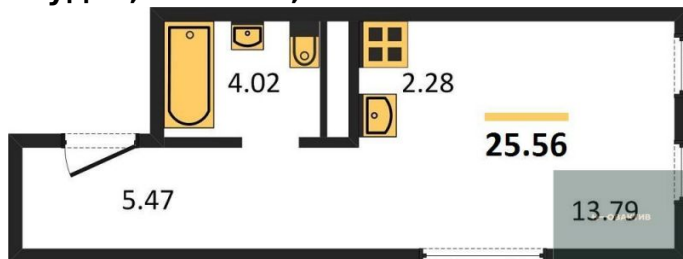

8 400 000.-
Количество комнат 2
Общая площадь 56.44 м²
Цена за м² 148 831.-
Жилая площадь 24.77 м²
Площадь кухни 10.06 м²
Этаж 18
Этажей в доме 25
Тип санузла 2

6 150 000.-
Количество комнат 1
Общая площадь 41.57 м²
Цена за м² 147 943.-
Жилая площадь 13.65 м²
Площадь кухни 17.12 м²
Этаж 18
Этажей в доме 25
Тип санузла Совмещенный

6 150 000.-
Количество комнат 1
Общая площадь 41.57 м²
Цена за м² 147 943.-
Жилая площадь 13.65 м²
Площадь кухни 17.12 м²
Этаж 18

Этажей в доме 25
Тип санузла Совмещенный

1-к.квартира, 42.12 м², 18 эт.

6 200 000.-
Количество комнат 1
Общая площадь 42.12 м²
Цена за м² 147 198.-
Жилая площадь 13.65 м²
Площадь кухни 17.61 м²
Этаж 18
Этажей в доме 25
Тип санузла Совмещенный

Студия, 25.56 м², 18 эт.

4 950 000.-
Количество комнат Студия
Общая площадь 25.56 м²
Цена за м² 193 662.-
Жилая площадь 13.79 м²
Площадь кухни 2.28 м²
Этаж 18
Этажей в доме 25
Тип санузла Совмещенный

3-к.квартира, 74.28 м², 19 эт.