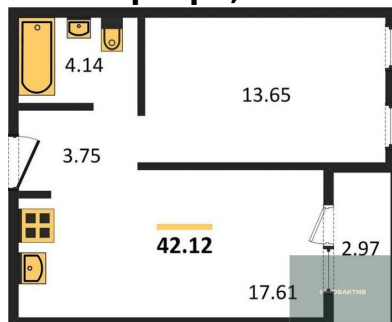

### 1-к.квартира, 41.58 м<sup>2</sup>, 2 эт.

**5 950 000.-**

Количество комнат	1
Общая площадь	41.58 м <sup>2</sup>
Цена за м <sup>2</sup>	143 098.-
Жилая площадь	13.65 м <sup>2</sup>
Площадь кухни	17.12 м <sup>2</sup>
Этаж	2
Этажей в доме	25
Тип санузла	Совмещенный

**1-к.квартира, 41.57 м², 18 эт.**

**1-к.квартира, 41.57 м², 18 эт.**

Этажей в доме 25  
Тип санузла Совмещенный

**6 200 000.-**  
Количество комнат 1  
Общая площадь 41.76 м²  
Цена за м² 148 467.-  
Жилая площадь 13.65 м²  
Площадь кухни 17.61 м²  
Этаж 17  
Этажей в доме 25  
Тип санузла Совмещенный

**8 400 000.-**  
Количество комнат 2  
Общая площадь 56.44 м²  
Цена за м² 148 831.-  
Жилая площадь 24.77 м²  
Площадь кухни 10.06 м²  
Этаж 18  
Этажей в доме 25  
Тип санузла 2

**6 150 000.-**  
Количество комнат 1  
Общая площадь 41.57 м²  
Цена за м² 147 943.-  
Жилая площадь 13.65 м²  
Площадь кухни 17.12 м²  
Этаж 18  
Этажей в доме 25  
Тип санузла Совмещенный

**6 150 000.-**  
Количество комнат 1  
Общая площадь 41.57 м²  
Цена за м² 147 943.-  
Жилая площадь 13.65 м²  
Площадь кухни 17.12 м²  
Этаж 18

Этажей в доме 25  
Тип санузла Совмещенный

**1-к.квартира, 42.12 м², 18 эт.**