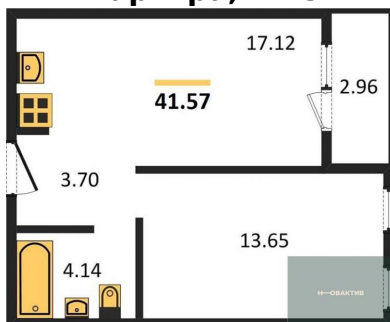

Количество комнат	1
Общая площадь	41.58 м ²
Цена за м ²	143 098.-
Жилая площадь	13.65 м ²
Площадь кухни	17.12 м ²
Этаж	2
Этажей в доме	25
Тип санузла	Совмещенный

1-к.квартира, 41.57 м², 2 эт.

5 950 000.-

Количество комнат	1
Общая площадь	41.57 м ²
Цена за м ²	143 132.-
Жилая площадь	13.65 м ²
Площадь кухни	17.12 м ²
Этаж	2
Этажей в доме	25
Тип санузла	Совмещенный

1-к.квартира, 42.12 м², 2 эт.

6 000 000.-

Количество комнат	1
Общая площадь	42.12 м ²
Цена за м ²	142 450.-
Жилая площадь	13.65 м ²
Площадь кухни	17.61 м ²
Этаж	2
Этажей в доме	25
Тип санузла	Совмещенный

1-к.квартира, 41.98 м², 2 эт.

6 000 000.-

5 950 000.-
Количество комнат 1
Общая площадь 39.84 м²
Цена за м² 149 347.-
Жилая площадь 13.06 м²
Площадь кухни 15.7 м²
Этаж 11
Этажей в доме 25
Тип санузла Совмещенный

1-к.квартира, 45.47 м², 12 эт.

6 550 000.-
Количество комнат 1
Общая площадь 45.47 м²
Цена за м² 144 051.-
Жилая площадь 10.78 м²
Площадь кухни 17.3 м²
Этаж 12