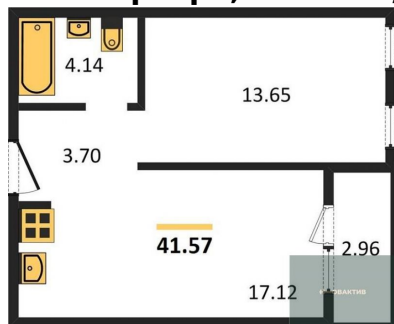

1-к.квартира, 41.57 м², 17 эт.

6 150 000.-
Количество комнат 1
Общая площадь 41.57 м²
Цена за м² 147 943.-
Жилая площадь 13.65 м²
Площадь кухни 17.12 м²
Этаж 17
Этажей в доме 25
Тип санузла Совмещенный

1-к.квартира, 42.12 м², 17 эт.

6 200 000.-
Количество комнат 1
Общая площадь 42.12 м²
Цена за м² 147 198.-
Жилая площадь 13.65 м²
Площадь кухни 17.61 м²
Этаж 17

1-к.квартира, 41.76 м², 17 эт.

2-к.квартира, 56.44 м², 18 эт.

1-к.квартира, 41.57 м², 18 эт.

1-к.квартира, 41.57 м², 18 эт.

Этажей в доме 25
Тип санузла Совмещенный

6 200 000.-
Количество комнат 1
Общая площадь 41.76 м²
Цена за м² 148 467.-
Жилая площадь 13.65 м²
Площадь кухни 17.61 м²
Этаж 17
Этажей в доме 25
Тип санузла Совмещенный

8 400 000.-
Количество комнат 2
Общая площадь 56.44 м²
Цена за м² 148 831.-
Жилая площадь 24.77 м²
Площадь кухни 10.06 м²
Этаж 18
Этажей в доме 25
Тип санузла 2

6 150 000.-
Количество комнат 1
Общая площадь 41.57 м²
Цена за м² 147 943.-
Жилая площадь 13.65 м²
Площадь кухни 17.12 м²
Этаж 18
Этажей в доме 25
Тип санузла Совмещенный