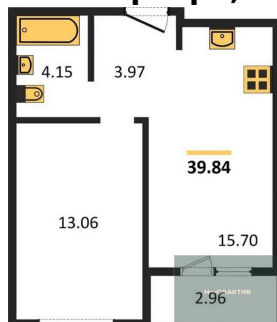

1-к.квартира, 39.84 м², 16 эт.

6 100 000.-
Количество комнат 1
Общая площадь 39.84 м²
Цена за м² 153 112.-
Жилая площадь 13.06 м²
Площадь кухни 15.7 м²
Этаж 16
Этажей в доме 25
Тип санузла Совмещенный

Студия, 30.99 м², 16 эт.

5 650 000.-
Количество комнат Студия
Общая площадь 30.99 м²
Цена за м² 182 317.-
Жилая площадь 15.82 м²
Площадь кухни 4.62 м²
Этаж 16