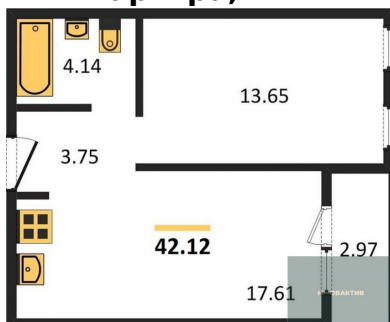

Количество комнат	1
Общая площадь	41.58 м ²
Цена за м ²	143 098.-
Жилая площадь	13.65 м ²
Площадь кухни	17.12 м ²
Этаж	2
Этажей в доме	25
Тип санузла	Совмещенный

1-к.квартира, 41.57 м², 2 эт.

5 950 000.-

Количество комнат	1
Общая площадь	41.57 м ²
Цена за м ²	143 132.-
Жилая площадь	13.65 м ²
Площадь кухни	17.12 м ²
Этаж	2
Этажей в доме	25
Тип санузла	Совмещенный

1-к.квартира, 42.12 м², 2 эт.

6 000 000.-

Количество комнат	1
Общая площадь	42.12 м ²
Цена за м ²	142 450.-
Жилая площадь	13.65 м ²
Площадь кухни	17.61 м ²
Этаж	2
Этажей в доме	25
Тип санузла	Совмещенный

1-к.квартира, 41.98 м², 2 эт.

6 000 000.-

Количество комнат	1
Общая площадь	41.98 м ²
Цена за м ²	142 925.-
Жилая площадь	13.65 м ²
Площадь кухни	17.61 м ²
Этаж	2
Этажей в доме	25
Тип санузла	Совмещенный

1-к.квартира, 41.76 м², 3 эт.

6 000 000.-