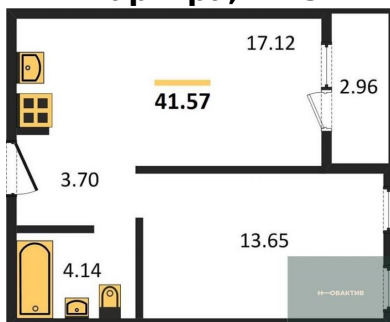

## Планировки объекта

### 1-к.квартира, 41.58 м<sup>2</sup>, 2 эт.

**5 950 000.-**

Количество комнат	1
Общая площадь	41.58 м <sup>2</sup>
Цена за м <sup>2</sup>	143 098.-
Жилая площадь	13.65 м <sup>2</sup>
Площадь кухни	17.12 м <sup>2</sup>
Этаж	2
Этажей в доме	25
Тип санузла	Совмещенный

### 1-к.квартира, 41.57 м<sup>2</sup>, 2 эт.

**5 950 000.-**

Количество комнат	1
Общая площадь	41.57 м <sup>2</sup>
Цена за м <sup>2</sup>	143 132.-
Жилая площадь	13.65 м <sup>2</sup>
Площадь кухни	17.12 м <sup>2</sup>
Этаж	2
Этажей в доме	25
Тип санузла	Совмещенный

**6 300 000.-**  
 Количество комнат 1  
 Общая площадь 42.12 м²  
 Цена за м² 149 573.-  
 Жилая площадь 13.65 м²  
 Площадь кухни 17.61 м²  
 Этаж 19  
 Этажей в доме 25  
 Тип санузла Совмещенный

**1-к.квартира, 41.76 м², 19 эт.**