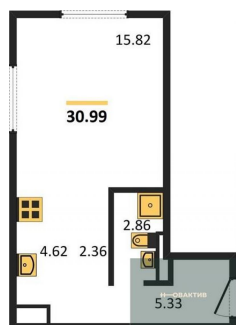

Этажей в доме
Тип санузла

25
Совмещенный