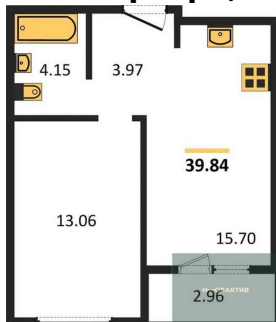

1-к.квартира, 39.84 м², 11 эт.

5 950 000.-
Количество комнат 1
Общая площадь 39.84 м²
Цена за м² 149 347.-
Жилая площадь 13.06 м²
Площадь кухни 15.7 м²
Этаж 11
Этажей в доме 25
Тип санузла Совмещенный

1-к.квартира, 45.47 м², 12 эт.

6 550 000.-
Количество комнат 1
Общая площадь 45.47 м²
Цена за м² 144 051.-
Жилая площадь 10.78 м²
Площадь кухни 17.3 м²
Этаж 12