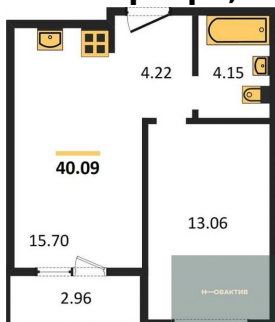

Этажей в доме	25
Тип санузла	Совмещенный

6 600 000.-	
Количество комнат	1
Общая площадь	45.47 м²
Цена за м²	145 151.-
Жилая площадь	10.78 м²
Площадь кухни	17.3 м²
Этаж	13
Этажей в доме	25
Тип санузла	Совмещенный

1-к.квартира, 40.09 м², 13 эт.

6 000 000.-	
Количество комнат	1
Общая площадь	40.09 м²
Цена за м²	149 663.-
Жилая площадь	13.06 м²
Площадь кухни	15.7 м²
Этаж	13
Этажей в доме	25
Тип санузла	Совмещенный