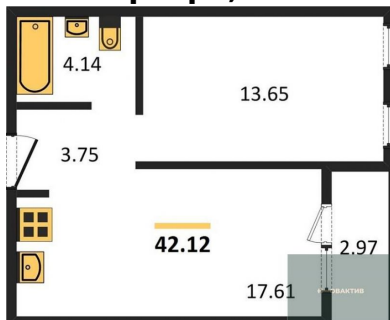

### 1-к.квартира, 41.58 м<sup>2</sup>, 2 эт.

**5 950 000.-**

Количество комнат	1
Общая площадь	41.58 м <sup>2</sup>
Цена за м <sup>2</sup>	143 098.-
Жилая площадь	13.65 м <sup>2</sup>
Площадь кухни	17.12 м <sup>2</sup>
Этаж	2
Этажей в доме	25
Тип санузла	Совмещенный

### 1-к.квартира, 41.57 м<sup>2</sup>, 2 эт.

**5 950 000.-**

Количество комнат	1
Общая площадь	41.57 м <sup>2</sup>
Цена за м <sup>2</sup>	143 132.-
Жилая площадь	13.65 м <sup>2</sup>
Площадь кухни	17.12 м <sup>2</sup>
Этаж	2
Этажей в доме	25
Тип санузла	Совмещенный

### 1-к.квартира, 42.12 м<sup>2</sup>, 2 эт.

**6 000 000.-**

Количество комнат	1
Общая площадь	42.12 м <sup>2</sup>
Цена за м <sup>2</sup>	142 450.-
Жилая площадь	13.65 м <sup>2</sup>
Площадь кухни	17.61 м <sup>2</sup>
Этаж	2
Этажей в доме	25
Тип санузла	Совмещенный

**6 300 000.-**  
 Количество комнат 1  
 Общая площадь 42.12 м²  
 Цена за м² 149 573.-  
 Жилая площадь 13.65 м²  
 Площадь кухни 17.61 м²  
 Этаж 19  
 Этажей в доме 25  
 Тип санузла Совмещенный

**1-к.квартира, 41.76 м², 19 эт.**