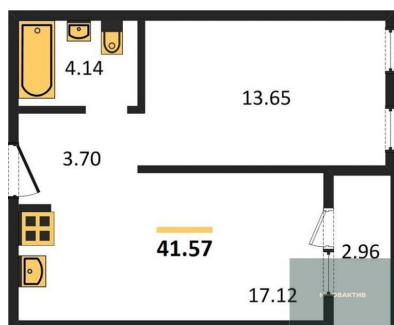

Количество комнат	1
Общая площадь	41.98 м ²
Цена за м ²	142 925.-
Жилая площадь	13.65 м ²
Площадь кухни	17.61 м ²
Этаж	2
Этажей в доме	25
Тип санузла	Совмещенный

1-к.квартира, 41.76 м², 3 эт.

6 000 000.-

Количество комнат	1
Общая площадь	41.76 м ²
Цена за м ²	143 678.-

1-к.квартира, 41.76 м², 4 эт.

1-к.квартира, 41.57 м², 8 эт.

1-к.квартира, 42.12 м², 8 эт.

1-к.квартира, 41.57 м², 12 эт.

Жилая площадь	13.65 м²
Площадь кухни	17.61 м²
Этаж	3
Этажей в доме	25
Тип санузла	Совмещенный

6 000 000.-	
Количество комнат	1
Общая площадь	41.76 м²
Цена за м²	143 678.-
Жилая площадь	13.65 м²
Площадь кухни	17.61 м²
Этаж	4
Этажей в доме	25
Тип санузла	Совмещенный

6 050 000.-	
Количество комнат	1
Общая площадь	41.57 м²
Цена за м²	145 538.-
Жилая площадь	13.65 м²
Площадь кухни	17.12 м²
Этаж	8
Этажей в доме	25
Тип санузла	Совмещенный

6 100 000.-	
Количество комнат	1
Общая площадь	42.12 м²
Цена за м²	144 824.-
Жилая площадь	13.65 м²
Площадь кухни	17.61 м²
Этаж	8
Этажей в доме	25
Тип санузла	Совмещенный

6 100 000.-	
Количество комнат	1
Общая площадь	41.57 м²
Цена за м²	146 740.-
Жилая площадь	13.65 м²
Площадь кухни	17.12 м²
Этаж	12