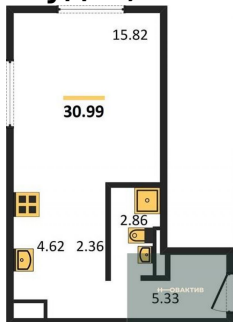

Количество комнат	1
Общая площадь	41.57 м ²
Цена за м ²	143 132.-
Жилая площадь	13.65 м ²
Площадь кухни	17.12 м ²
Этаж	2
Этажей в доме	25
Тип санузла	Совмещенный

1-к.квартира, 42.12 м², 2 эт.

6 000 000.-

Количество комнат	1
Общая площадь	42.12 м ²
Цена за м ²	142 450.-
Жилая площадь	13.65 м ²
Площадь кухни	17.61 м ²
Этаж	2
Этажей в доме	25
Тип санузла	Совмещенный

1-к.квартира, 41.98 м², 2 эт.

6 000 000.-

6 500 000.-
Количество комнат 1
Общая площадь 45.47 м²
Цена за м² 142 951.-
Жилая площадь 10.78 м²
Площадь кухни 17.3 м²
Этаж 9

1-к.квартира, 45.47 м², 10 эт.

Этажей в доме 25
Тип санузла Совмещенный

6 550 000.-
Количество комнат 1
Общая площадь 45.47 м²
Цена за м² 144 051.-
Жилая площадь 10.78 м²
Площадь кухни 17.3 м²
Этаж 10
Этажей в доме 25
Тип санузла Совмещенный

Студия, 30.99 м², 10 эт.

5 550 000.-
Количество комнат Студия
Общая площадь 30.99 м²
Цена за м² 179 090.-
Жилая площадь 15.82 м²
Площадь кухни 4.62 м²
Этаж 10
Этажей в доме 25
Тип санузла Совмещенный

1-к.квартира, 39.84 м², 11 эт.