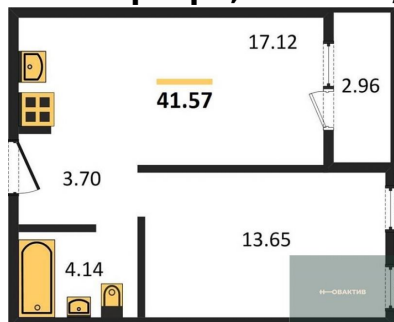

**1-к.квартира, 42.12 м², 8 эт.**

**1-к.квартира, 41.57 м², 12 эт.**

Жилая площадь	13.65 м²
Площадь кухни	17.61 м²
Этаж	3
Этажей в доме	25
Тип санузла	Совмещенный

<b>6 000 000.-</b>	
Количество комнат	1
Общая площадь	41.76 м²
Цена за м²	143 678.-
Жилая площадь	13.65 м²
Площадь кухни	17.61 м²
Этаж	4
Этажей в доме	25
Тип санузла	Совмещенный

<b>6 050 000.-</b>	
Количество комнат	1
Общая площадь	41.57 м²
Цена за м²	145 538.-
Жилая площадь	13.65 м²
Площадь кухни	17.12 м²
Этаж	8
Этажей в доме	25
Тип санузла	Совмещенный

<b>6 100 000.-</b>	
Количество комнат	1
Общая площадь	42.12 м²
Цена за м²	144 824.-
Жилая площадь	13.65 м²
Площадь кухни	17.61 м²
Этаж	8
Этажей в доме	25
Тип санузла	Совмещенный

<b>6 100 000.-</b>	
Количество комнат	1
Общая площадь	41.57 м²
Цена за м²	146 740.-
Жилая площадь	13.65 м²
Площадь кухни	17.12 м²
Этаж	12

**1-к.квартира, 41.76 м², 13 эт.**

**1-к.квартира, 41.57 м², 14 эт.**

**1-к.квартира, 41.76 м², 15 эт.**

**1-к.квартира, 41.76 м², 16 эт.**

Этажей в доме	25
Тип санузла	Совмещенный

<b>6 100 000.-</b>	
Количество комнат	1
Общая площадь	41.76 м²
Цена за м²	146 073.-
Жилая площадь	13.65 м²
Площадь кухни	17.61 м²
Этаж	13
Этажей в доме	25
Тип санузла	Совмещенный