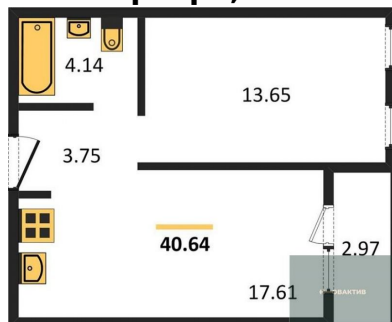

### 1-к.квартира, 41.98 м<sup>2</sup>, 2 эт.

**6 000 000.-**

Количество комнат	1
Общая площадь	41.98 м <sup>2</sup>
Цена за м <sup>2</sup>	142 925.-
Жилая площадь	13.65 м <sup>2</sup>
Площадь кухни	17.61 м <sup>2</sup>
Этаж	2
Этажей в доме	25
Тип санузла	Совмещенный

### 1-к.квартира, 41.76 м<sup>2</sup>, 3 эт.

**6 000 000.-**

Количество комнат	1
Общая площадь	41.76 м <sup>2</sup>
Цена за м <sup>2</sup>	143 678.-

**1-к.квартира, 41.76 м², 4 эт.**

**1-к.квартира, 41.57 м², 8 эт.**

**1-к.квартира, 42.12 м², 8 эт.**

**1-к.квартира, 41.57 м², 12 эт.**

Жилая площадь	13.65 м²
Площадь кухни	17.61 м²
Этаж	3
Этажей в доме	25
Тип санузла	Совмещенный

<b>6 000 000.-</b>	
Количество комнат	1
Общая площадь	41.76 м²
Цена за м²	143 678.-
Жилая площадь	13.65 м²
Площадь кухни	17.61 м²
Этаж	4
Этажей в доме	25
Тип санузла	Совмещенный

<b>6 050 000.-</b>	
Количество комнат	1
Общая площадь	41.57 м²
Цена за м²	145 538.-
Жилая площадь	13.65 м²
Площадь кухни	17.12 м²
Этаж	8
Этажей в доме	25
Тип санузла	Совмещенный

<b>6 100 000.-</b>	
Количество комнат	1
Общая площадь	42.12 м²
Цена за м²	144 824.-
Жилая площадь	13.65 м²
Площадь кухни	17.61 м²
Этаж	8
Этажей в доме	25
Тип санузла	Совмещенный