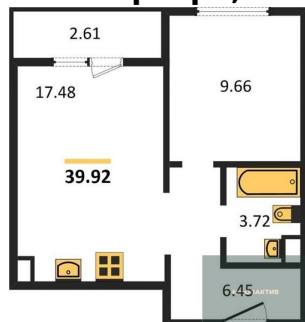

**10 050 000.-**  
Количество комнат 3  
Общая площадь 74.28 м²  
Цена за м² 135 299.-  
Жилая площадь 41.64 м²  
Площадь кухни 11.93 м²  
Этаж 19  
Этажей в доме 25  
Тип санузла 2

**2-к.квартира, 56.44 м², 19 эт.**

**6 100 000.-**  
Количество комнат 1  
Общая площадь 40.09 м²  
Цена за м² 152 158.-  
Жилая площадь 13.06 м²  
Площадь кухни 15.7 м²  
Этаж 16  
Этажей в доме 25  
Тип санузла Совмещенный

**1-к.квартира, 39.84 м², 16 эт.**

**6 100 000.-**  
Количество комнат 1  
Общая площадь 39.84 м²  
Цена за м² 153 112.-  
Жилая площадь 13.06 м²  
Площадь кухни 15.7 м²  
Этаж 16  
Этажей в доме 25  
Тип санузла Совмещенный

**Студия, 30.99 м², 16 эт.**

**5 650 000.-**  
Количество комнат Студия  
Общая площадь 30.99 м²  
Цена за м² 182 317.-  
Жилая площадь 15.82 м²  
Площадь кухни 4.62 м²  
Этаж 16

Этажей в доме  
Тип санузла

25  
Совмещенный

**1-к.квартира, 39.92 м², 16 эт.**