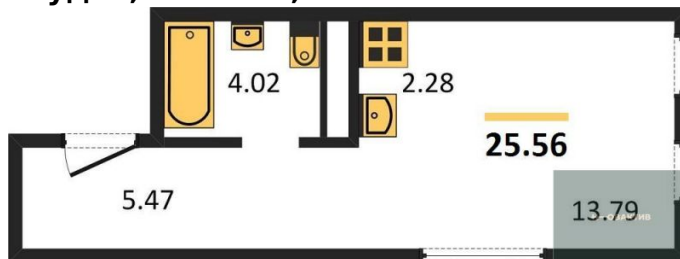

Студия, 25.56 м², 19 эт.

5 000 000.-
Количество комнат Студия
Общая площадь 25.56 м²
Цена за м² 195 618.-
Жилая площадь 13.79 м²
Площадь кухни 2.28 м²
Этаж 19
Этажей в доме 25
Тип санузла Совмещенный

1-к.квартира, 43.12 м², 3 эт.

6 250 000.-
Количество комнат 1
Общая площадь 43.12 м²
Цена за м² 144 944.-
Жилая площадь 13.06 м²
Площадь кухни 18.68 м²
Этаж 3
Этажей в доме 25