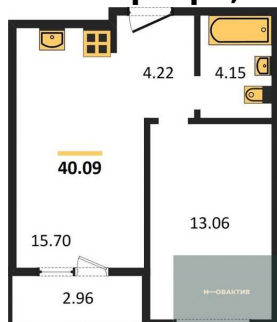

8 400 000.-
Количество комнат 2
Общая площадь 56.44 м²
Цена за м² 148 831.-
Жилая площадь 24.77 м²
Площадь кухни 10.06 м²
Этаж 18
Этажей в доме 25
Тип санузла 2

6 150 000.-
Количество комнат 1
Общая площадь 41.57 м²
Цена за м² 147 943.-
Жилая площадь 13.65 м²
Площадь кухни 17.12 м²
Этаж 18
Этажей в доме 25
Тип санузла Совмещенный

10 050 000.-
Количество комнат 3
Общая площадь 74.28 м²
Цена за м² 135 299.-
Жилая площадь 41.64 м²
Площадь кухни 11.93 м²
Этаж 19
Этажей в доме 25
Тип санузла 2

2-к.квартира, 56.44 м², 19 эт.

8 450 000.-
Количество комнат 2
Общая площадь 56.44 м²
Цена за м² 149 717.-
Жилая площадь 24.77 м²
Площадь кухни 10.06 м²
Этаж 19
Этажей в доме 25

Студия, 30.99 м², 13 эт.

5 600 000.-	
Количество комнат	Студия
Общая площадь	30.99 м²
Цена за м²	180 703.-
Жилая площадь	15.82 м²
Площадь кухни	4.62 м²
Этаж	13

Этажей в доме 25
Тип санузла Совмещенный

1-к.квартира, 45.47 м², 16 эт.

6 750 000.-
Количество комнат 1
Общая площадь 45.47 м²
Цена за м² 148 450.-
Жилая площадь 10.78 м²
Площадь кухни 17.3 м²
Этаж 16
Этажей в доме 25
Тип санузла Совмещенный

1-к.квартира, 40.09 м², 16 эт.

6 100 000.-
Количество комнат 1
Общая площадь 40.09 м²
Цена за м² 152 158.-
Жилая площадь 13.06 м²
Площадь кухни 15.7 м²
Этаж 16
Этажей в доме 25
Тип санузла Совмещенный