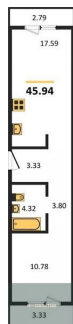

Количество комнат	1
Общая площадь	41.76 м ²
Цена за м ²	143 678.-

1-к.квартира, 41.76 м², 4 эт.

1-к.квартира, 41.57 м², 8 эт.

1-к.квартира, 42.12 м², 8 эт.

1-к.квартира, 41.57 м², 12 эт.

Жилая площадь	13.65 м²
Площадь кухни	17.61 м²
Этаж	3
Этажей в доме	25
Тип санузла	Совмещенный

Студия, 25.56 м², 19 эт.

5 000 000.-
 Количество комнат Студия
 Общая площадь 25.56 м²
 Цена за м² 195 618.-
 Жилая площадь 13.79 м²
 Площадь кухни 2.28 м²
 Этаж 19
 Этажей в доме 25
 Тип санузла Совмещенный

1-к.квартира, 43.12 м², 3 эт.

6 250 000.-
 Количество комнат 1
 Общая площадь 43.12 м²
 Цена за м² 144 944.-
 Жилая площадь 13.06 м²
 Площадь кухни 18.68 м²
 Этаж 3
 Этажей в доме 25

1-к.квартира, 40.87 м², 5 эт.

1-к.квартира, 40.87 м², 7 эт.

1-к.квартира, 45.94 м², 2 эт.

1-к.квартира, 45.47 м², 4 эт.

Тип санузла

Совмещенный

6 050 000.-

Количество комнат 1
 Общая площадь 40.87 м²
 Цена за м² 148 030.-
 Жилая площадь 13.06 м²
 Площадь кухни 16.58 м²
 Этаж 5
 Этажей в доме 25
 Тип санузла Совмещенный