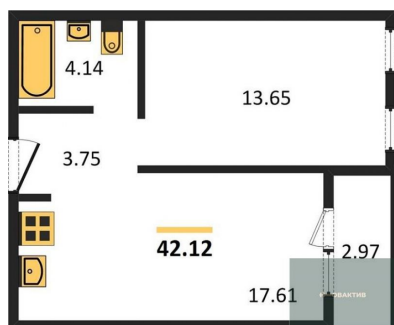

6 200 000.-
Количество комнат 1
Общая площадь 41.76 м²
Цена за м² 148 467.-
Жилая площадь 13.65 м²
Площадь кухни 17.61 м²
Этаж 16

Этажей в доме 25
Тип санузла Совмещенный

3-к.квартира, 74.28 м², 17 эт.

9 950 000.-
Количество комнат 3
Общая площадь 74.28 м²
Цена за м² 133 953.-
Жилая площадь 41.64 м²
Площадь кухни 11.93 м²
Этаж 17
Этажей в доме 25
Тип санузла 2

1-к.квартира, 41.57 м², 17 эт.

6 150 000.-
Количество комнат 1
Общая площадь 41.57 м²
Цена за м² 147 943.-
Жилая площадь 13.65 м²
Площадь кухни 17.12 м²
Этаж 17
Этажей в доме 25
Тип санузла Совмещенный

1-к.квартира, 42.12 м², 17 эт.

6 200 000.-
Количество комнат 1
Общая площадь 42.12 м²
Цена за м² 147 198.-
Жилая площадь 13.65 м²
Площадь кухни 17.61 м²
Этаж 17

1-к.квартира, 41.76 м², 17 эт.

2-к.квартира, 56.44 м², 18 эт.