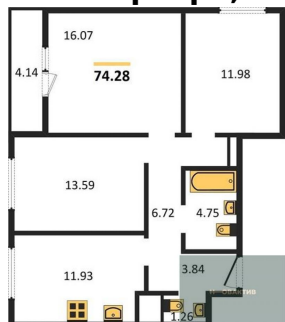

1-к.квартира, 41.76 м², 13 эт.

1-к.квартира, 41.57 м², 14 эт.

1-к.квартира, 41.76 м², 15 эт.

1-к.квартира, 41.76 м², 16 эт.

Этажей в доме 25
Тип санузла Совмещенный

6 100 000.-
Количество комнат 1
Общая площадь 41.76 м²
Цена за м² 146 073.-
Жилая площадь 13.65 м²
Площадь кухни 17.61 м²
Этаж 13
Этажей в доме 25
Тип санузла Совмещенный

6 100 000.-
Количество комнат 1
Общая площадь 41.57 м²
Цена за м² 146 740.-
Жилая площадь 13.65 м²
Площадь кухни 17.12 м²
Этаж 14
Этажей в доме 25
Тип санузла Совмещенный

6 200 000.-
Количество комнат 1
Общая площадь 41.76 м²
Цена за м² 148 467.-
Жилая площадь 13.65 м²
Площадь кухни 17.61 м²
Этаж 15
Этажей в доме 25
Тип санузла Совмещенный

6 200 000.-
Количество комнат 1
Общая площадь 41.76 м²
Цена за м² 148 467.-
Жилая площадь 13.65 м²
Площадь кухни 17.61 м²
Этаж 16

Этажей в доме 25
Тип санузла Совмещенный

3-к.квартира, 74.28 м², 17 эт.

9 950 000.-
Количество комнат 3
Общая площадь 74.28 м²
Цена за м² 133 953.-
Жилая площадь 41.64 м²
Площадь кухни 11.93 м²
Этаж 17
Этажей в доме 25
Тип санузла 2

1-к.квартира, 41.57 м², 17 эт.

6 150 000.-
Количество комнат 1
Общая площадь 41.57 м²
Цена за м² 147 943.-
Жилая площадь 13.65 м²
Площадь кухни 17.12 м²
Этаж 17
Этажей в доме 25
Тип санузла Совмещенный