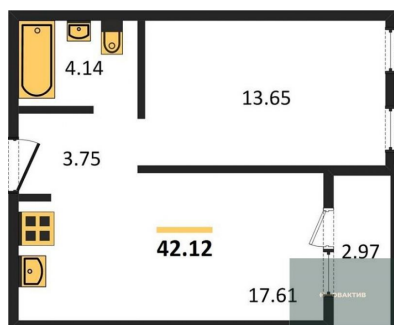

1-к.квартира, 41.76 м², 17 эт.