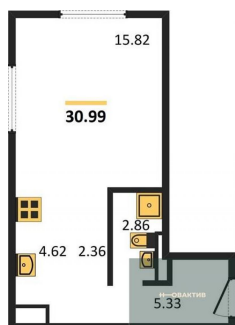

1-к.квартира, 45.47 м², 13 эт.

Этажей в доме	25
Тип санузла	Совмещенный

6 600 000.-	
Количество комнат	1
Общая площадь	45.47 м²
Цена за м²	145 151.-
Жилая площадь	10.78 м²
Площадь кухни	17.3 м²
Этаж	13
Этажей в доме	25
Тип санузла	Совмещенный

1-к.квартира, 40.09 м², 13 эт.

6 000 000.-	
Количество комнат	1
Общая площадь	40.09 м²
Цена за м²	149 663.-
Жилая площадь	13.06 м²
Площадь кухни	15.7 м²
Этаж	13
Этажей в доме	25
Тип санузла	Совмещенный

1-к.квартира, 39.84 м², 13 эт.

6 000 000.-	
Количество комнат	1
Общая площадь	39.84 м²
Цена за м²	150 602.-
Жилая площадь	13.06 м²
Площадь кухни	15.7 м²
Этаж	13
Этажей в доме	25
Тип санузла	Совмещенный

Студия, 30.99 м², 13 эт.

5 600 000.-	
Количество комнат	Студия
Общая площадь	30.99 м²
Цена за м²	180 703.-
Жилая площадь	15.82 м²
Площадь кухни	4.62 м²
Этаж	13

Этажей в доме 25
Тип санузла Совмещенный

1-к.квартира, 45.47 м², 16 эт.