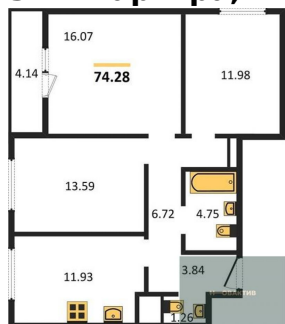

**8 400 000.-**  
Количество комнат 2  
Общая площадь 56.44 м²  
Цена за м² 148 831.-  
Жилая площадь 24.77 м²  
Площадь кухни 10.06 м²  
Этаж 18  
Этажей в доме 25  
Тип санузла 2

**6 150 000.-**  
Количество комнат 1  
Общая площадь 41.57 м²  
Цена за м² 147 943.-  
Жилая площадь 13.65 м²  
Площадь кухни 17.12 м²  
Этаж 18  
Этажей в доме 25  
Тип санузла Совмещенный

**6 150 000.-**  
Количество комнат 1  
Общая площадь 41.57 м²  
Цена за м² 147 943.-  
Жилая площадь 13.65 м²  
Площадь кухни 17.12 м²  
Этаж 18

Этажей в доме 25  
Тип санузла Совмещенный

**1-к.квартира, 42.12 м², 18 эт.**

**6 200 000.-**  
Количество комнат 1  
Общая площадь 42.12 м²  
Цена за м² 147 198.-  
Жилая площадь 13.65 м²  
Площадь кухни 17.61 м²  
Этаж 18  
Этажей в доме 25  
Тип санузла Совмещенный

**Студия, 25.56 м², 18 эт.**

**4 950 000.-**  
Количество комнат Студия  
Общая площадь 25.56 м²  
Цена за м² 193 662.-  
Жилая площадь 13.79 м²  
Площадь кухни 2.28 м²  
Этаж 18  
Этажей в доме 25  
Тип санузла Совмещенный

**3-к.квартира, 74.28 м², 19 эт.**