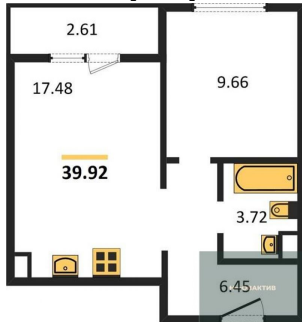

6 750 000.-
Количество комнат 1
Общая площадь 45.47 м²
Цена за м² 148 450.-
Жилая площадь 10.78 м²
Площадь кухни 17.3 м²
Этаж 16
Этажей в доме 25
Тип санузла Совмещенный

1-к.квартира, 40.09 м², 16 эт.

6 100 000.-
Количество комнат 1
Общая площадь 40.09 м²
Цена за м² 152 158.-
Жилая площадь 13.06 м²
Площадь кухни 15.7 м²
Этаж 16
Этажей в доме 25
Тип санузла Совмещенный

1-к.квартира, 39.84 м², 16 эт.

6 100 000.-
Количество комнат 1
Общая площадь 39.84 м²
Цена за м² 153 112.-
Жилая площадь 13.06 м²
Площадь кухни 15.7 м²
Этаж 16
Этажей в доме 25
Тип санузла Совмещенный

Студия, 30.99 м², 16 эт.

5 650 000.-
Количество комнат Студия
Общая площадь 30.99 м²
Цена за м² 182 317.-
Жилая площадь 15.82 м²
Площадь кухни 4.62 м²
Этаж 16

Этажей в доме
Тип санузла

25
Совмещенный

1-к.квартира, 39.92 м², 16 эт.

6 300 000.-

Количество комнат
Общая площадь
Цена за м²
Жилая площадь
Площадь кухни
Этаж
Этажей в доме
Тип санузла

1
39.92 м²
157 816.-
9.66 м²
17.48 м²
16
25
Совмещенный