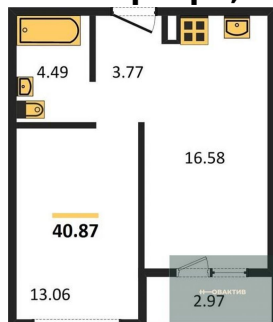

Количество комнат	1
Общая площадь	41.57 м ²
Цена за м ²	143 132.-
Жилая площадь	13.65 м ²
Площадь кухни	17.12 м ²
Этаж	2
Этажей в доме	25
Тип санузла	Совмещенный

1-к.квартира, 42.12 м², 2 эт.

6 000 000.-

Количество комнат	1
Общая площадь	42.12 м ²
Цена за м ²	142 450.-
Жилая площадь	13.65 м ²
Площадь кухни	17.61 м ²
Этаж	2
Этажей в доме	25
Тип санузла	Совмещенный

1-к.квартира, 41.98 м², 2 эт.

6 000 000.-

Студия, 25.56 м², 19 эт.

5 000 000.-
 Количество комнат Студия
 Общая площадь 25.56 м²
 Цена за м² 195 618.-
 Жилая площадь 13.79 м²
 Площадь кухни 2.28 м²
 Этаж 19
 Этажей в доме 25
 Тип санузла Совмещенный

1-к.квартира, 43.12 м², 3 эт.

6 250 000.-
 Количество комнат 1
 Общая площадь 43.12 м²
 Цена за м² 144 944.-
 Жилая площадь 13.06 м²
 Площадь кухни 18.68 м²
 Этаж 3
 Этажей в доме 25

1-к.квартира, 40.87 м², 5 эт.