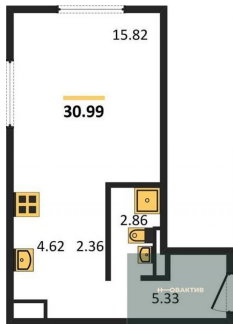

Этажей в доме
Тип санузла

25
Совмещенный