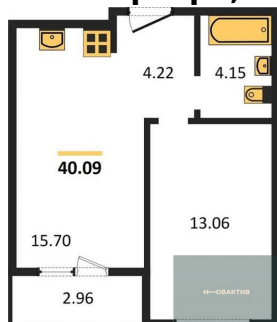

1-к.квартира, 40.09 м², 16 эт.

6 100 000.-
Количество комнат 1
Общая площадь 40.09 м²
Цена за м² 152 158.-
Жилая площадь 13.06 м²
Площадь кухни 15.7 м²
Этаж 16
Этажей в доме 25
Тип санузла Совмещенный