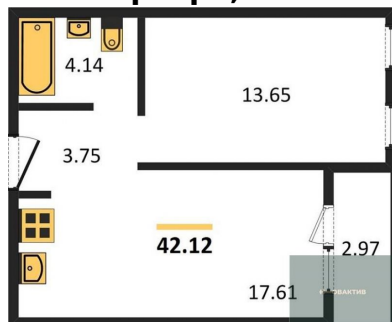

### 1-к.квартира, 41.58 м<sup>2</sup>, 2 эт.

**5 950 000.-**

Количество комнат	1
Общая площадь	41.58 м <sup>2</sup>
Цена за м <sup>2</sup>	143 098.-
Жилая площадь	13.65 м <sup>2</sup>
Площадь кухни	17.12 м <sup>2</sup>
Этаж	2
Этажей в доме	25
Тип санузла	Совмещенный

### 1-к.квартира, 41.98 м<sup>2</sup>, 2 эт.

**6 000 000.-**

Количество комнат	1
Общая площадь	41.98 м <sup>2</sup>
Цена за м <sup>2</sup>	142 925.-
Жилая площадь	13.65 м <sup>2</sup>
Площадь кухни	17.61 м <sup>2</sup>
Этаж	2
Этажей в доме	25
Тип санузла	Совмещенный

**10 050 000.-**  
Количество комнат 3  
Общая площадь 74.28 м²  
Цена за м² 135 299.-  
Жилая площадь 41.64 м²  
Площадь кухни 11.93 м²  
Этаж 19  
Этажей в доме 25  
Тип санузла 2

**2-к.квартира, 56.44 м², 19 эт.**

**8 450 000.-**  
Количество комнат 2  
Общая площадь 56.44 м²  
Цена за м² 149 717.-  
Жилая площадь 24.77 м²  
Площадь кухни 10.06 м²  
Этаж 19  
Этажей в доме 25

Тип санузла 2

**1-к.квартира, 42.12 м², 19 эт.**