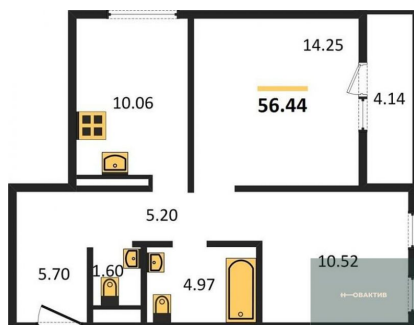

6 150 000.-
Количество комнат 1
Общая площадь 41.57 м²
Цена за м² 147 943.-
Жилая площадь 13.65 м²
Площадь кухни 17.12 м²
Этаж 18

Этажей в доме 25
Тип санузла Совмещенный

1-к.квартира, 42.12 м², 18 эт.

6 200 000.-
Количество комнат 1
Общая площадь 42.12 м²
Цена за м² 147 198.-
Жилая площадь 13.65 м²
Площадь кухни 17.61 м²
Этаж 18
Этажей в доме 25
Тип санузла Совмещенный

Студия, 25.56 м², 18 эт.

4 950 000.-
Количество комнат Студия
Общая площадь 25.56 м²
Цена за м² 193 662.-
Жилая площадь 13.79 м²
Площадь кухни 2.28 м²
Этаж 18
Этажей в доме 25
Тип санузла Совмещенный

3-к.квартира, 74.28 м², 19 эт.

10 050 000.-
Количество комнат 3
Общая площадь 74.28 м²
Цена за м² 135 299.-
Жилая площадь 41.64 м²
Площадь кухни 11.93 м²
Этаж 19
Этажей в доме 25
Тип санузла 2

2-к.квартира, 56.44 м², 19 эт.

8 450 000.-
Количество комнат 2
Общая площадь 56.44 м²
Цена за м² 149 717.-
Жилая площадь 24.77 м²
Площадь кухни 10.06 м²
Этаж 19
Этажей в доме 25

Тип санузла 2

1-к.квартира, 42.12 м², 19 эт.

6 300 000.-
 Количество комнат 1
 Общая площадь 42.12 м²
 Цена за м² 149 573.-
 Жилая площадь 13.65 м²
 Площадь кухни 17.61 м²
 Этаж 19
 Этажей в доме 25
 Тип санузла Совмещенный