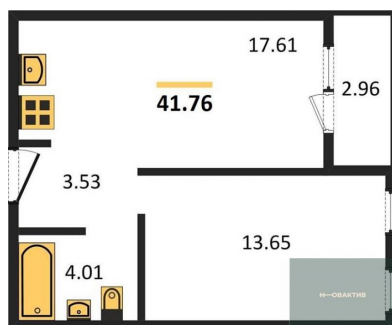

1-к.квартира, 41.76 м², 4 эт.