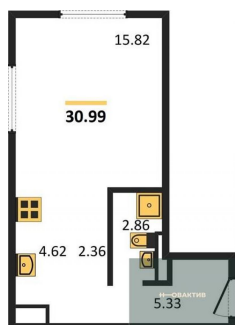

Этажей в доме 25
Тип санузла Совмещенный

1-к.квартира, 45.47 м², 16 эт.

6 750 000.-
Количество комнат 1
Общая площадь 45.47 м²
Цена за м² 148 450.-
Жилая площадь 10.78 м²
Площадь кухни 17.3 м²
Этаж 16
Этажей в доме 25
Тип санузла Совмещенный