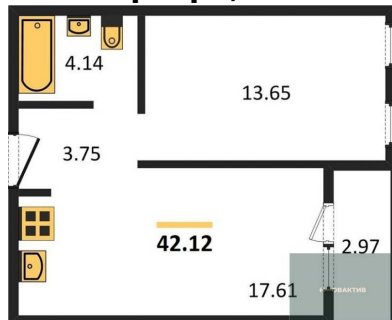

Количество комнат	1
Общая площадь	41.57 м ²
Цена за м ²	143 132.-
Жилая площадь	13.65 м ²
Площадь кухни	17.12 м ²
Этаж	2
Этажей в доме	25
Тип санузла	Совмещенный

1-к.квартира, 42.12 м², 2 эт.

6 000 000.-

Количество комнат	1
Общая площадь	42.12 м ²
Цена за м ²	142 450.-
Жилая площадь	13.65 м ²
Площадь кухни	17.61 м ²
Этаж	2
Этажей в доме	25
Тип санузла	Совмещенный

1-к.квартира, 41.98 м², 2 эт.

6 000 000.-

10 050 000.-
Количество комнат 3
Общая площадь 74.28 м²
Цена за м² 135 299.-
Жилая площадь 41.64 м²
Площадь кухни 11.93 м²
Этаж 19
Этажей в доме 25
Тип санузла 2

2-к.квартира, 56.44 м², 19 эт.

8 450 000.-
Количество комнат 2
Общая площадь 56.44 м²
Цена за м² 149 717.-
Жилая площадь 24.77 м²
Площадь кухни 10.06 м²
Этаж 19
Этажей в доме 25

Тип санузла 2

1-к.квартира, 42.12 м², 19 эт.

6 300 000.-
 Количество комнат 1
 Общая площадь 42.12 м²
 Цена за м² 149 573.-
 Жилая площадь 13.65 м²
 Площадь кухни 17.61 м²
 Этаж 19
 Этажей в доме 25
 Тип санузла Совмещенный