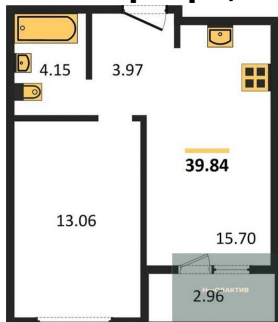

Количество комнат	1
Общая площадь	41.57 м ²
Цена за м ²	143 132.-
Жилая площадь	13.65 м ²
Площадь кухни	17.12 м ²
Этаж	2
Этажей в доме	25
Тип санузла	Совмещенный

1-к.квартира, 42.12 м², 2 эт.

6 000 000.-

Количество комнат	1
Общая площадь	42.12 м ²
Цена за м ²	142 450.-
Жилая площадь	13.65 м ²
Площадь кухни	17.61 м ²
Этаж	2
Этажей в доме	25
Тип санузла	Совмещенный

1-к.квартира, 41.98 м², 2 эт.

6 000 000.-

6 500 000.-
Количество комнат 1
Общая площадь 45.47 м²
Цена за м² 142 951.-
Жилая площадь 10.78 м²
Площадь кухни 17.3 м²
Этаж 9

1-к.квартира, 45.47 м², 10 эт.

Этажей в доме 25
Тип санузла Совмещенный

6 550 000.-
Количество комнат 1
Общая площадь 45.47 м²
Цена за м² 144 051.-
Жилая площадь 10.78 м²
Площадь кухни 17.3 м²
Этаж 10
Этажей в доме 25
Тип санузла Совмещенный

Студия, 30.99 м², 10 эт.

5 550 000.-
Количество комнат Студия
Общая площадь 30.99 м²
Цена за м² 179 090.-
Жилая площадь 15.82 м²
Площадь кухни 4.62 м²
Этаж 10
Этажей в доме 25
Тип санузла Совмещенный

1-к.квартира, 39.84 м², 11 эт.