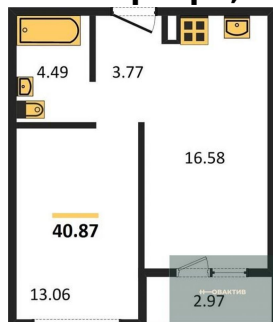

1-к.квартира, 40.87 м², 7 эт.