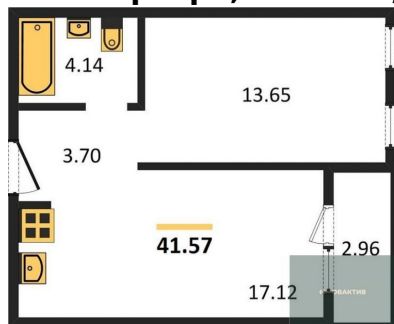

**6 150 000.-**  
Количество комнат 1  
Общая площадь 41.57 м²  
Цена за м² 147 943.-  
Жилая площадь 13.65 м²  
Площадь кухни 17.12 м²  
Этаж 17  
Этажей в доме 25  
Тип санузла Совмещенный

**1-к.квартира, 42.12 м², 17 эт.**

**6 200 000.-**  
Количество комнат 1  
Общая площадь 42.12 м²  
Цена за м² 147 198.-  
Жилая площадь 13.65 м²  
Площадь кухни 17.61 м²  
Этаж 17

**1-к.квартира, 41.76 м², 17 эт.**

**2-к.квартира, 56.44 м², 18 эт.**

**1-к.квартира, 41.57 м², 18 эт.**

**1-к.квартира, 41.57 м², 18 эт.**

Этажей в доме 25  
Тип санузла Совмещенный

**6 200 000.-**  
Количество комнат 1  
Общая площадь 41.76 м²  
Цена за м² 148 467.-  
Жилая площадь 13.65 м²  
Площадь кухни 17.61 м²  
Этаж 17  
Этажей в доме 25  
Тип санузла Совмещенный

**8 400 000.-**  
Количество комнат 2  
Общая площадь 56.44 м²  
Цена за м² 148 831.-  
Жилая площадь 24.77 м²  
Площадь кухни 10.06 м²  
Этаж 18  
Этажей в доме 25  
Тип санузла 2

**6 150 000.-**  
Количество комнат 1  
Общая площадь 41.57 м²  
Цена за м² 147 943.-  
Жилая площадь 13.65 м²  
Площадь кухни 17.12 м²  
Этаж 18  
Этажей в доме 25  
Тип санузла Совмещенный