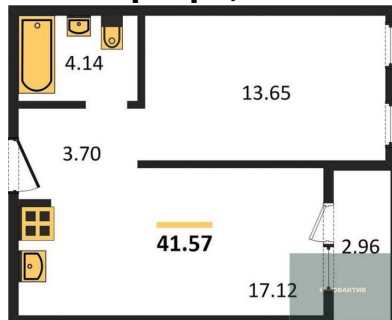

### 1-к.квартира, 41.98 м<sup>2</sup>, 2 эт.

**6 000 000.-**

Количество комнат	1
Общая площадь	41.98 м <sup>2</sup>
Цена за м <sup>2</sup>	142 925.-
Жилая площадь	13.65 м <sup>2</sup>
Площадь кухни	17.61 м <sup>2</sup>
Этаж	2
Этажей в доме	25
Тип санузла	Совмещенный

### 1-к.квартира, 41.76 м<sup>2</sup>, 3 эт.

**6 000 000.-**

Количество комнат	1
Общая площадь	41.76 м <sup>2</sup>
Цена за м <sup>2</sup>	143 678.-

**1-к.квартира, 41.76 м², 4 эт.**

**1-к.квартира, 41.57 м², 8 эт.**

**1-к.квартира, 42.12 м², 8 эт.**

**1-к.квартира, 41.57 м², 12 эт.**

Жилая площадь	13.65 м²
Площадь кухни	17.61 м²
Этаж	3
Этажей в доме	25
Тип санузла	Совмещенный

<b>6 000 000.-</b>	
Количество комнат	1
Общая площадь	41.76 м²
Цена за м²	143 678.-
Жилая площадь	13.65 м²
Площадь кухни	17.61 м²
Этаж	4
Этажей в доме	25
Тип санузла	Совмещенный

<b>6 050 000.-</b>	
Количество комнат	1
Общая площадь	41.57 м²
Цена за м²	145 538.-
Жилая площадь	13.65 м²
Площадь кухни	17.12 м²
Этаж	8
Этажей в доме	25
Тип санузла	Совмещенный

<b>6 100 000.-</b>	
Количество комнат	1
Общая площадь	42.12 м²
Цена за м²	144 824.-
Жилая площадь	13.65 м²
Площадь кухни	17.61 м²
Этаж	8
Этажей в доме	25
Тип санузла	Совмещенный