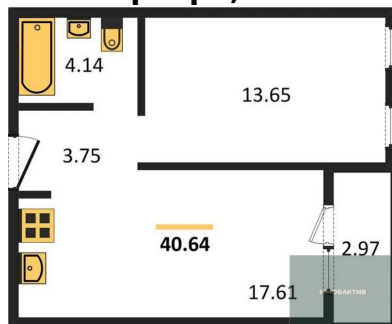

Количество комнат	1
Общая площадь	41.98 м ²
Цена за м ²	142 925.-
Жилая площадь	13.65 м ²
Площадь кухни	17.61 м ²
Этаж	2
Этажей в доме	25
Тип санузла	Совмещенный

1-к.квартира, 41.76 м², 3 эт.

6 000 000.-

Количество комнат	1
Общая площадь	41.76 м ²
Цена за м ²	143 678.-

1-к.квартира, 41.76 м², 4 эт.

1-к.квартира, 41.57 м², 8 эт.

1-к.квартира, 42.12 м², 8 эт.

1-к.квартира, 41.57 м², 12 эт.

Жилая площадь	13.65 м²
Площадь кухни	17.61 м²
Этаж	3
Этажей в доме	25
Тип санузла	Совмещенный

6 000 000.-	
Количество комнат	1
Общая площадь	41.76 м²
Цена за м²	143 678.-
Жилая площадь	13.65 м²
Площадь кухни	17.61 м²
Этаж	4
Этажей в доме	25
Тип санузла	Совмещенный

6 050 000.-	
Количество комнат	1
Общая площадь	41.57 м²
Цена за м²	145 538.-
Жилая площадь	13.65 м²
Площадь кухни	17.12 м²
Этаж	8
Этажей в доме	25
Тип санузла	Совмещенный

6 100 000.-	
Количество комнат	1
Общая площадь	42.12 м²
Цена за м²	144 824.-
Жилая площадь	13.65 м²
Площадь кухни	17.61 м²
Этаж	8
Этажей в доме	25
Тип санузла	Совмещенный

6 100 000.-	
Количество комнат	1
Общая площадь	41.57 м²
Цена за м²	146 740.-
Жилая площадь	13.65 м²
Площадь кухни	17.12 м²
Этаж	12