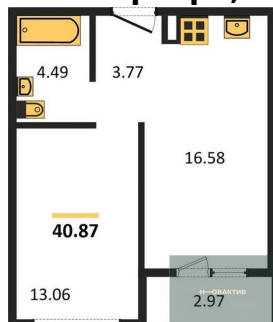

1-к.квартира, 45.94 м², 2 эт.