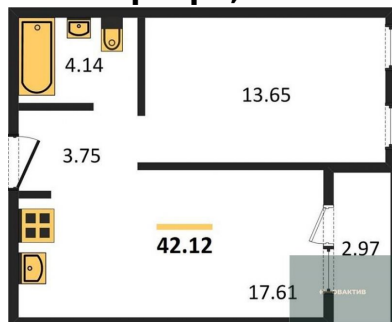

Количество комнат	1
Общая площадь	41.58 м ²
Цена за м ²	143 098.-
Жилая площадь	13.65 м ²
Площадь кухни	17.12 м ²
Этаж	2
Этажей в доме	25
Тип санузла	Совмещенный

1-к.квартира, 41.57 м², 2 эт.

5 950 000.-

1-к.квартира, 41.57 м², 18 эт.

1-к.квартира, 41.57 м², 18 эт.

Этажей в доме 25
Тип санузла Совмещенный

6 200 000.-
Количество комнат 1
Общая площадь 41.76 м²
Цена за м² 148 467.-
Жилая площадь 13.65 м²
Площадь кухни 17.61 м²
Этаж 17
Этажей в доме 25
Тип санузла Совмещенный

8 400 000.-
Количество комнат 2
Общая площадь 56.44 м²
Цена за м² 148 831.-
Жилая площадь 24.77 м²
Площадь кухни 10.06 м²
Этаж 18
Этажей в доме 25
Тип санузла 2

6 150 000.-
Количество комнат 1
Общая площадь 41.57 м²
Цена за м² 147 943.-
Жилая площадь 13.65 м²
Площадь кухни 17.12 м²
Этаж 18
Этажей в доме 25
Тип санузла Совмещенный

6 150 000.-
Количество комнат 1
Общая площадь 41.57 м²
Цена за м² 147 943.-
Жилая площадь 13.65 м²
Площадь кухни 17.12 м²
Этаж 18

Этажей в доме 25
Тип санузла Совмещенный

1-к.квартира, 42.12 м², 18 эт.

6 200 000.-
Количество комнат 1
Общая площадь 42.12 м²
Цена за м² 147 198.-
Жилая площадь 13.65 м²
Площадь кухни 17.61 м²
Этаж 18
Этажей в доме 25
Тип санузла Совмещенный