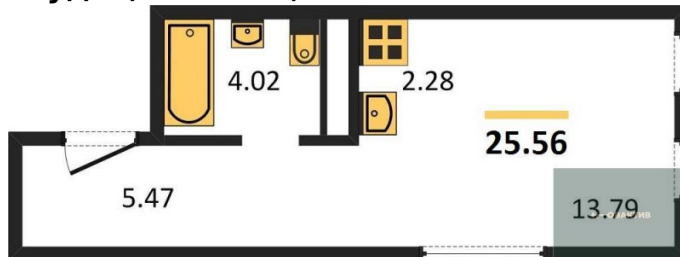

Студия, 25.56 м², 19 эт.

5 000 000.-
Количество комнат Студия
Общая площадь 25.56 м²
Цена за м² 195 618.-
Жилая площадь 13.79 м²
Площадь кухни 2.28 м²
Этаж 19
Этажей в доме 25
Тип санузла Совмещенный

1-к.квартира, 43.12 м², 3 эт.

6 250 000.-
Количество комнат 1
Общая площадь 43.12 м²
Цена за м² 144 944.-
Жилая площадь 13.06 м²
Площадь кухни 18.68 м²
Этаж 3
Этажей в доме 25