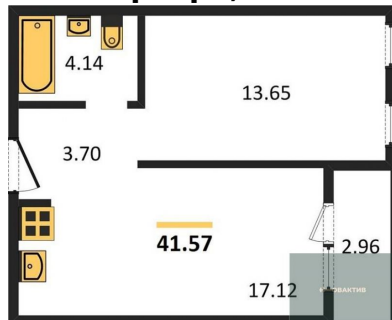

Количество комнат	1
Общая площадь	42.12 м ²
Цена за м ²	142 450.-
Жилая площадь	13.65 м ²
Площадь кухни	17.61 м ²
Этаж	2
Этажей в доме	25
Тип санузла	Совмещенный

1-к.квартира, 41.98 м², 2 эт.

6 000 000.-

Количество комнат	1
Общая площадь	41.98 м ²
Цена за м ²	142 925.-
Жилая площадь	13.65 м ²
Площадь кухни	17.61 м ²
Этаж	2
Этажей в доме	25
Тип санузла	Совмещенный

1-к.квартира, 41.76 м², 3 эт.

6 000 000.-

Количество комнат	1
Общая площадь	41.76 м ²
Цена за м ²	143 678.-

1-к.квартира, 41.76 м², 4 эт.

1-к.квартира, 41.57 м², 8 эт.

1-к.квартира, 42.12 м², 8 эт.

1-к.квартира, 41.57 м², 12 эт.

Жилая площадь	13.65 м²
Площадь кухни	17.61 м²
Этаж	3
Этажей в доме	25
Тип санузла	Совмещенный

6 000 000.-	
Количество комнат	1
Общая площадь	41.76 м²
Цена за м²	143 678.-
Жилая площадь	13.65 м²
Площадь кухни	17.61 м²
Этаж	4
Этажей в доме	25
Тип санузла	Совмещенный

6 050 000.-	
Количество комнат	1
Общая площадь	41.57 м²
Цена за м²	145 538.-
Жилая площадь	13.65 м²
Площадь кухни	17.12 м²
Этаж	8
Этажей в доме	25
Тип санузла	Совмещенный