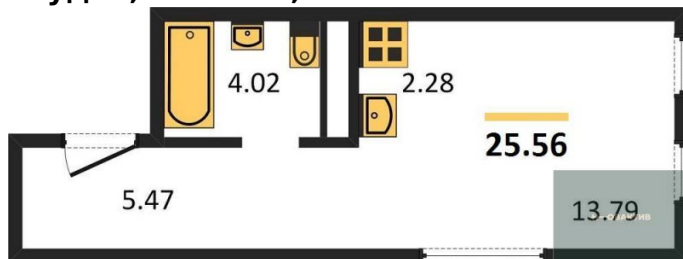

**8 400 000.-**  
Количество комнат 2  
Общая площадь 56.44 м²  
Цена за м² 148 831.-  
Жилая площадь 24.77 м²  
Площадь кухни 10.06 м²  
Этаж 18  
Этажей в доме 25  
Тип санузла 2

**6 150 000.-**  
Количество комнат 1  
Общая площадь 41.57 м²  
Цена за м² 147 943.-  
Жилая площадь 13.65 м²  
Площадь кухни 17.12 м²  
Этаж 18  
Этажей в доме 25  
Тип санузла Совмещенный

**6 150 000.-**  
Количество комнат 1  
Общая площадь 41.57 м²  
Цена за м² 147 943.-  
Жилая площадь 13.65 м²  
Площадь кухни 17.12 м²  
Этаж 18

Этажей в доме 25  
Тип санузла Совмещенный

**1-к.квартира, 42.12 м², 18 эт.**

**6 200 000.-**  
Количество комнат 1  
Общая площадь 42.12 м²  
Цена за м² 147 198.-  
Жилая площадь 13.65 м²  
Площадь кухни 17.61 м²  
Этаж 18  
Этажей в доме 25  
Тип санузла Совмещенный

**Студия, 25.56 м², 18 эт.**