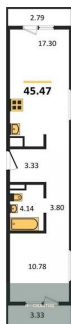

1-к.квартира, 45.47 м², 13 эт.