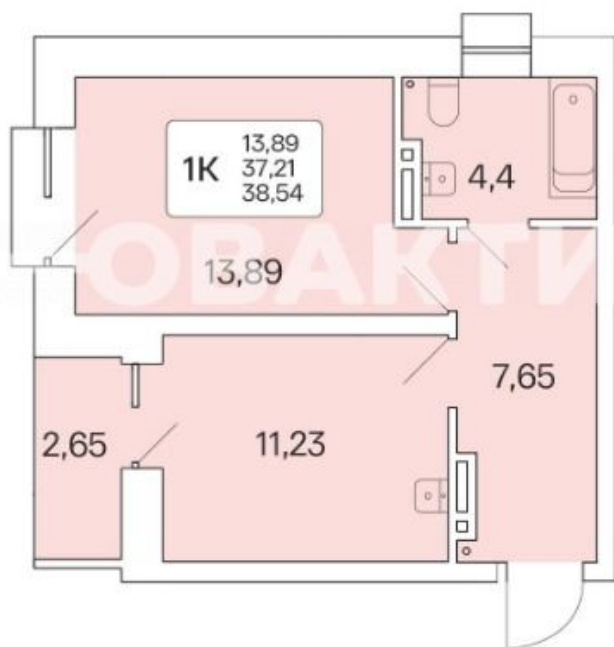

Продажа 1-к. квартира, 38.5 м², 3/12 эт.[Ссылка на объект](#)**5 280 000.-****137 142.- за м²**

Тип сделки:

Продажа

Тип недвижимости:

Квартиры - вторичное жильё

Регион:

Новосибирская область

Населенный пункт:

Новосибирск

Район/Микрорайон:

Заельцовский

Станция метро:

Заельцовская

Адрес объекта:

г Новосибирск, Красный пр-кт, д 167/8

Количество комнат:

1

Год постройки дома:

2023 г.

Общая площадь:

38.5 м²

Жилая площадь:

16 м²

Площадь кухни:

12 м²

Этаж:

3

Этажей в доме:

12

Тип санузла:

Совмещенный

Тип балкона: