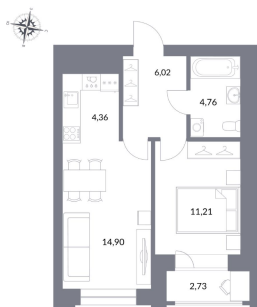

2-к.квартира, 47.83 м², 19 эт.

10 800 000.-

Количество комнат	2
Общая площадь	47.83 м ²
Цена за м ²	225 800.-
Жилая площадь	27.92 м ²
Площадь кухни	5.52 м ²
Этаж	19
Этажей в доме	25
Тип санузла	Совмещенный
Наличие балкона/лоджии	лоджия

2-к.квартира, 45.68 м², 13 эт.

10 500 000.-

Количество комнат	2
Общая площадь	45.68 м ²
Цена за м ²	229 860.-
Жилая площадь	27.43 м ²
Площадь кухни	5.54 м ²
Этаж	13
Этажей в доме	25
Тип санузла	Совмещенный
Наличие балкона/лоджии	балкон

2-к.квартира, 44.03 м², 19 эт.

10 100 000.-

Количество комнат	2
-------------------	---

Общая площадь	44.03 м²
Цена за м²	229 389.-
Жилая площадь	26.11 м²
Площадь кухни	4.36 м²
Этаж	19
Этажей в доме	25
Тип санузла	Совмещенный
Наличие балкона/лоджии	нет

Студия, 25.87 м², 19 эт.

6 700 000.-	
Количество комнат	Студия
Общая площадь	25.87 м²
Цена за м²	258 987.-
Жилая площадь	14.76 м²
Площадь кухни	4.05 м²
Этаж	19
Этажей в доме	25
Тип санузла	Совмещенный
Наличие балкона/лоджии	нет