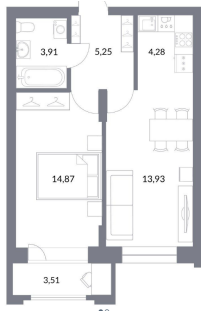

Жилая площадь	28.8 м²
Площадь кухни	4.28 м²
Этаж	20
Этажей в доме	25
Тип санузла	Совмещенный
Наличие балкона/лоджии	лоджия

7 500 000.-

Количество комнат	Студия
Общая площадь	29.12 м²
Цена за м²	257 555.-
Жилая площадь	16.61 м²
Площадь кухни	3.67 м²
Этаж	21
Этажей в доме	25
Тип санузла	Совмещенный
Наличие балкона/лоджии	нет

6 700 000.-

Количество комнат	Студия
Общая площадь	26.09 м²
Цена за м²	256 803.-
Жилая площадь	12.39 м²
Площадь кухни	3.76 м²
Этаж	21
Этажей в доме	25
Тип санузла	Совмещенный
Наличие балкона/лоджии	лоджия

11 200 000.-

Количество комнат	2
Общая площадь	47.83 м²
Цена за м²	234 163.-
Жилая площадь	27.92 м²
Площадь кухни	5.52 м²
Этаж	19
Этажей в доме	25
Тип санузла	Совмещенный
Наличие балкона/лоджии	лоджия

16 100 000.-

Количество комнат	3
Общая площадь	70.06 м²
Цена за м²	229 803.-

Жилая площадь	39.59 м ²
Площадь кухни	4.11 м ²
Этаж	23
Этажей в доме	25
Тип санузла	2
Наличие балкона/лоджии	нет

2-к.квартира, 44.25 м², 23 эт.