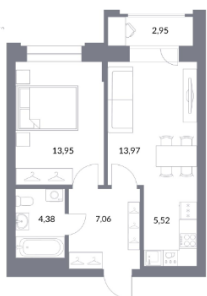

2-к.квартира, 45.94 м², 20 эт.

10 600 000.-	
Количество комнат	2
Общая площадь	45.94 м²
Цена за м²	230 736.-
Жилая площадь	27.81 м²
Площадь кухни	4.86 м²
Этаж	20
Этажей в доме	25
Тип санузла	Совмещенный
Наличие балкона/лоджии	нет

2-к.квартира, 44.25 м², 20 эт.

10 200 000.-	
Количество комнат	2
Общая площадь	44.25 м²
Цена за м²	230 508.-

Студия, 29.12 м², 21 эт.

Студия, 26.09 м², 21 эт.

2-к.квартира, 47.83 м², 19 эт.

3-к.квартира, 70.06 м², 23 эт.

Жилая площадь	28.8 м²
Площадь кухни	4.28 м²
Этаж	20
Этажей в доме	25
Тип санузла	Совмещенный
Наличие балкона/лоджии	лоджия

7 500 000.-

Количество комнат	Студия
Общая площадь	29.12 м²
Цена за м²	257 555.-
Жилая площадь	16.61 м²
Площадь кухни	3.67 м²
Этаж	21
Этажей в доме	25
Тип санузла	Совмещенный
Наличие балкона/лоджии	нет

6 700 000.-

Количество комнат	Студия
Общая площадь	26.09 м²
Цена за м²	256 803.-
Жилая площадь	12.39 м²
Площадь кухни	3.76 м²
Этаж	21
Этажей в доме	25
Тип санузла	Совмещенный
Наличие балкона/лоджии	лоджия