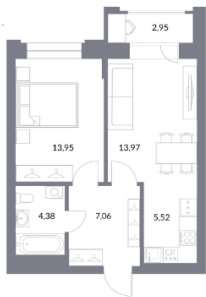

2-к.квартира, 44.25 м², 11 эт.

10 000 000.-

Количество комнат	2
Общая площадь	44.25 м ²
Цена за м ²	225 989.-
Жилая площадь	28.8 м ²
Площадь кухни	4.28 м ²
Этаж	11
Этажей в доме	25
Тип санузла	Совмещенный
Наличие балкона/лоджии	лоджия

Студия, 25.19 м², 16 эт.

6 000 000.-

Количество комнат	Студия
Общая площадь	25.19 м ²
Цена за м ²	238 190.-
Жилая площадь	14.15 м ²
Площадь кухни	3.4 м ²
Этаж	16
Этажей в доме	25
Тип санузла	Совмещенный
Наличие балкона/лоджии	нет

3-к.квартира, 59.95 м², 18 эт.

14 200 000.-

Количество комнат	3
Общая площадь	59.95 м ²
Цена за м ²	236 864.-
Жилая площадь	38.18 м ²
Площадь кухни	3.95 м ²
Этаж	18
Этажей в доме	25
Тип санузла	2
Наличие балкона/лоджии	лоджия

2-к.квартира, 47.83 м², 19 эт.

10 800 000.-

Количество комнат	2
Общая площадь	47.83 м ²
Цена за м ²	225 800.-
Жилая площадь	27.92 м ²
Площадь кухни	5.52 м ²
Этаж	19
Этажей в доме	25
Тип санузла	Совмещенный
Наличие балкона/лоджии	лоджия