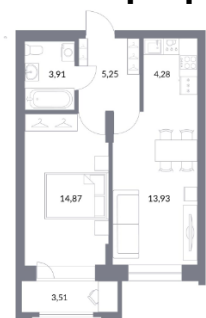

Количество комнат	2
Общая площадь	47.83 м ²
Цена за м ²	209 074.-
Жилая площадь	27.92 м ²
Площадь кухни	5.52 м ²
Этаж	7
Этажей в доме	25
Тип санузла	Совмещенный
Наличие балкона/лоджии	лоджия

2-к.квартира, 44.25 м², 11 эт.

9 800 000.-

Количество комнат	2
Общая площадь	44.25 м ²
Цена за м ²	221 469.-
Жилая площадь	28.8 м ²
Площадь кухни	4.28 м ²
Этаж	11
Этажей в доме	25
Тип санузла	Совмещенный
Наличие балкона/лоджии	лоджия

2-к.квартира, 47.83 м², 19 эт.

10 800 000.-

Количество комнат	2
Общая площадь	47.83 м ²
Цена за м ²	225 800.-
Жилая площадь	27.92 м ²
Площадь кухни	5.52 м ²
Этаж	19
Этажей в доме	25
Тип санузла	Совмещенный
Наличие балкона/лоджии	лоджия