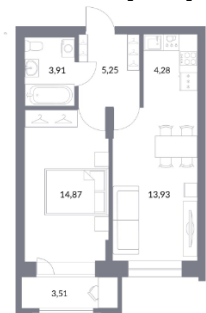

Количество комнат	2
Общая площадь	47.83 м ²
Цена за м ²	209 074.-
Жилая площадь	27.92 м ²
Площадь кухни	5.52 м ²
Этаж	7
Этажей в доме	25
Тип санузла	Совмещенный
Наличие балкона/лоджии	лоджия

2-к.квартира, 44.25 м², 11 эт.

9 800 000.-

Количество комнат	2
Общая площадь	44.25 м ²
Цена за м ²	221 469.-
Жилая площадь	28.8 м ²
Площадь кухни	4.28 м ²
Этаж	11
Этажей в доме	25
Тип санузла	Совмещенный
Наличие балкона/лоджии	лоджия

2-к.квартира, 45.94 м², 14 эт.

9 800 000.-

Количество комнат	2
Общая площадь	45.94 м ²
Цена за м ²	213 322.-
Жилая площадь	27.81 м ²
Площадь кухни	4.86 м ²
Этаж	14
Этажей в доме	25
Тип санузла	Совмещенный
Наличие балкона/лоджии	лоджия

2-к.квартира, 44.25 м², 11 эт.

10 000 000.-

Количество комнат	2
Общая площадь	44.25 м ²
Цена за м ²	225 989.-
Жилая площадь	28.8 м ²
Площадь кухни	4.28 м ²
Этаж	11
Этажей в доме	25
Тип санузла	Совмещенный
Наличие балкона/лоджии	лоджия