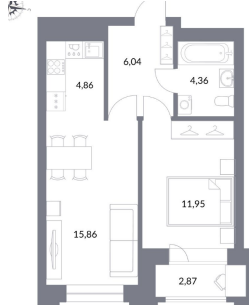

2-к.квартира, 45.94 м², 24 эт.

11 000 000.-	
Количество комнат	2
Общая площадь	45.94 м²
Цена за м²	239 443.-
Жилая площадь	27.81 м²
Площадь кухни	4.86 м²
Этаж	24
Этажей в доме	25
Тип санузла	Совмещенный
Наличие балкона/лоджии	нет

Студия, 26.09 м², 24 эт.

6 700 000.-	
Количество комнат	Студия
Общая площадь	26.09 м²
Цена за м²	256 803.-