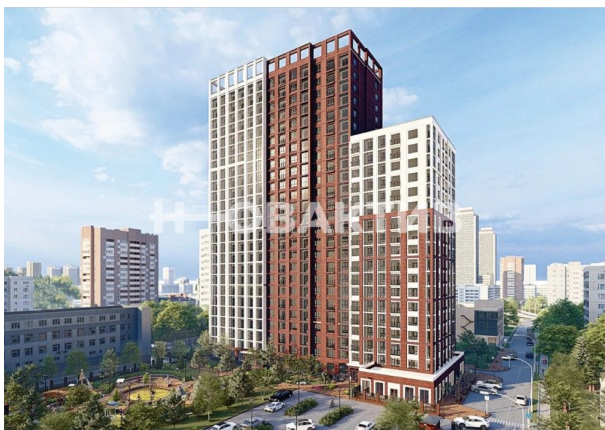

Класс жилья:

Тип дома:

Тип сделки:

Стадия строительства:

Срок сдачи квартал:

Тип продажи (сделки):

Комфорт

монолит-кирпич

ДДУ

строится

4

Продажа от застройщика

Описание

Удачная локация, дом внутри двора, развитая инфраструктура вокруг. Лучший баланс всех качеств. Благоустроенный двор, охраняемая территория. Входные двери с цифровыми замками, бесшумные высокоскоростные лифты Дизайнерский подземный паркинг Площадки для игр с детьми и зоны для отдыха с беседками. Экологичные и благородные материалы. Мобильное приложение для управления домофоном и коммунальными расходами. Развитая инфраструктура центра делает жизнь проще. В окружении дома школы, детские сады, любимые кофейни и супермаркеты. До Оперного 15 минут пешком, а не на машине.

Специалист по недвижимости

Захарова Наталья

Телефон: [79231217788](tel:79231217788)

Email: kudrina@novactiv.ru

Фотографии объекта