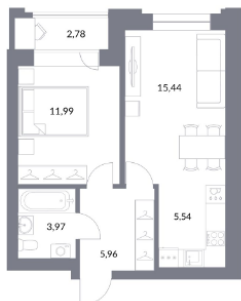

Студия, 25.19 м², 16 эт.

6 000 000.-

Количество комнат	Студия
Общая площадь	25.19 м ²
Цена за м ²	238 190.-
Жилая площадь	14.15 м ²
Площадь кухни	3.4 м ²
Этаж	16
Этажей в доме	25
Тип санузла	Совмещенный
Наличие балкона/лоджии	нет

3-к.квартира, 59.95 м², 18 эт.

14 200 000.-

Количество комнат	3
Общая площадь	59.95 м ²
Цена за м ²	236 864.-
Жилая площадь	38.18 м ²
Площадь кухни	3.95 м ²
Этаж	18
Этажей в доме	25
Тип санузла	2
Наличие балкона/лоджии	лоджия

2-к.квартира, 47.83 м², 19 эт.

10 800 000.-

Количество комнат	2
Общая площадь	47.83 м ²
Цена за м ²	225 800.-
Жилая площадь	27.92 м ²
Площадь кухни	5.52 м ²
Этаж	19
Этажей в доме	25
Тип санузла	Совмещенный
Наличие балкона/лоджии	лоджия

2-к.квартира, 45.68 м², 13 эт.

10 500 000.-

Количество комнат	2
Общая площадь	45.68 м ²
Цена за м ²	229 860.-
Жилая площадь	27.43 м ²
Площадь кухни	5.54 м ²
Этаж	13
Этажей в доме	25
Тип санузла	Совмещенный
Наличие балкона/лоджии	балкон