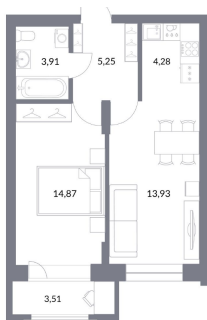

Студия, 29.12 м², 21 эт.