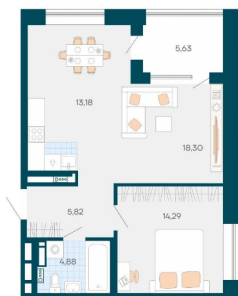

## Планировки объекта

### 2-к.квартира, 56.47 м<sup>2</sup>, 1 эт.

**8 300 000.-**

Количество комнат	2
Общая площадь	56.47 м <sup>2</sup>
Цена за м <sup>2</sup>	146 981.-
Жилая площадь	32.59 м <sup>2</sup>
Площадь кухни	13.18 м <sup>2</sup>
Этаж	1
Этажей в доме	7
Тип санузла	Совмещенный
Наличие балкона/лоджии	лоджия

### 2-к.квартира, 52.76 м<sup>2</sup>, 1 эт.

**7 800 000.-**

Количество комнат	2
Общая площадь	52.76 м <sup>2</sup>
Цена за м <sup>2</sup>	147 839.-
Жилая площадь	27.39 м <sup>2</sup>
Площадь кухни	12.09 м <sup>2</sup>
Этаж	1
Этажей в доме	7
Тип санузла	Совмещенный
Наличие балкона/лоджии	лоджия

**1-к.квартира, 33.74 м<sup>2</sup>, 7 эт.**

**5 400 000.-**  
 Количество комнат 1  
 Общая площадь 33.74 м<sup>2</sup>  
 Цена за м<sup>2</sup> 160 047.-  
 Жилая площадь 15.76 м<sup>2</sup>  
 Площадь кухни 6.53 м<sup>2</sup>  
 Этаж 7  
 Этажей в доме 7  
 Тип санузла Совмещенный  
 Наличие лоджия  
 балкона/лоджии