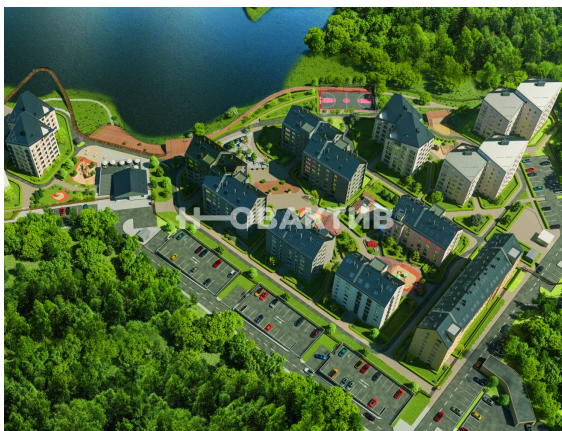

Класс жилья:
Тип дома:
Тип сделки:
Стадия строительства:
Срок сдачи квартал:
Тип продажи (сделки):

Бизнес
монолит-кирпич
ДДУ
строится
3
Продажа от застройщика

Описание

Akadem Klubb — жилой комплекс премиум-класса, расположенный в живописном месте на берегу Серебряного озера в п. Каинская Заимка, недалеко от Академгородка. Проект представляет собой 12 средне этажных домов (6–8 этажей) с детально продуманной концепцией и архитектурой, разработанной шведским бюро Semren & Manson: каскадная застройка и панорамное остекление, позволяющее жителям каждого дома наслаждаться видами на озеро и лес; функциональные планировки без лишних пространств; квартиры с 2 санузлами и мастер-спальни; квартиры с террасами; мансардные этажи с возможностью установки дровяных каминов; тёплые кладовые, куда можно спуститься на лифте; 100%-ная обеспеченность машино-местами — подземный паркинг и наземный одно- и двухуровневый эстакадный паркинг, въезд осуществляется за территорией комплекса; закрытая безопасная территория; собственная набережная и комьюнити-центр; отделка white box (предчистовая отделка). Все квартиры продуманы до мелочей. В каждой из них есть свое особое место: для отдыха, для работы, для встреч, для общения и развития.

Специалист по недвижимости
Захарова Наталья
Телефон: [79231217788](tel:79231217788)
Email: kudrina@novactiv.ru

Фотографии объекта