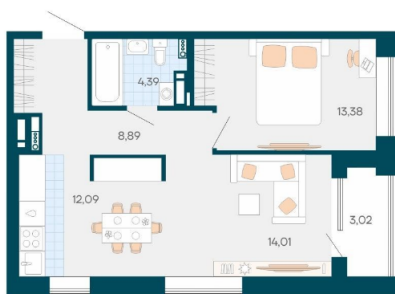

## Планировки объекта

### 2-к.квартира, 56.47 м<sup>2</sup>, 1 эт.

**8 300 000.-**

Количество комнат	2
Общая площадь	56.47 м <sup>2</sup>
Цена за м <sup>2</sup>	146 981.-
Жилая площадь	32.59 м <sup>2</sup>
Площадь кухни	13.18 м <sup>2</sup>
Этаж	1
Этажей в доме	7
Тип санузла	Совмещенный
Наличие балкона/лоджии	лоджия

### 2-к.квартира, 52.76 м<sup>2</sup>, 1 эт.

**7 800 000.-**

Количество комнат	2
Общая площадь	52.76 м <sup>2</sup>
Цена за м <sup>2</sup>	147 839.-
Жилая площадь	27.39 м <sup>2</sup>
Площадь кухни	12.09 м <sup>2</sup>
Этаж	1
Этажей в доме	7
Тип санузла	Совмещенный
Наличие балкона/лоджии	лоджия

### 2-к.квартира, 52.71 м<sup>2</sup>, 1 эт.

**7 800 000.-**

Количество комнат	2
Общая площадь	52.71 м <sup>2</sup>
Цена за м <sup>2</sup>	147 980.-
Жилая площадь	13.41 м <sup>2</sup>
Этаж	1
Этажей в доме	7
Тип санузла	Совмещенный
Наличие балкона/лоджии	лоджия