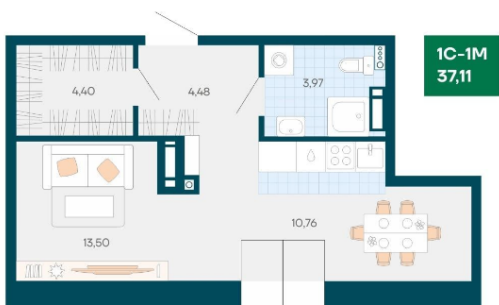

### 3-к.квартира, 58.72 м<sup>2</sup>, 1 эт.

**8 500 000.-**

Количество комнат	3
Общая площадь	58.72 м <sup>2</sup>
Цена за м <sup>2</sup>	144 755.-
Жилая площадь	22.04 м <sup>2</sup>
Этаж	1
Этажей в доме	7
Тип санузла	Совмещенный
Наличие балкона/лоджии	лоджия

### 2-к.квартира, 52.36 м<sup>2</sup>, 2 эт.

**7 800 000.-**

Количество комнат	2
-------------------	---

Общая площадь 52.36 м<sup>2</sup>  
 Цена за м<sup>2</sup> 148 969.-  
 Жилая площадь 26.05 м<sup>2</sup>  
 Этаж 2  
 Этажей в доме 7  
 Тип санузла Совмещенный  
 Наличие лоджия  
 балкона/лоджии

**1-к.квартира, 37.11 м<sup>2</sup>, 7 эт.**

**5 800 000.-**  
 Количество комнат 1  
 Общая площадь 37.11 м<sup>2</sup>  
 Цена за м<sup>2</sup> 156 292.-  
 Жилая площадь 13.5 м<sup>2</sup>  
 Площадь кухни 10.76 м<sup>2</sup>  
 Этаж 7  
 Этажей в доме 7  
 Тип санузла Совмещенный  
 Наличие нет  
 балкона/лоджии

**1-к.квартира, 33.74 м<sup>2</sup>, 7 эт.**

**5 400 000.-**  
 Количество комнат 1  
 Общая площадь 33.74 м<sup>2</sup>  
 Цена за м<sup>2</sup> 160 047.-  
 Жилая площадь 15.76 м<sup>2</sup>  
 Площадь кухни 6.53 м<sup>2</sup>  
 Этаж 7  
 Этажей в доме 7  
 Тип санузла Совмещенный  
 Наличие лоджия  
 балкона/лоджии