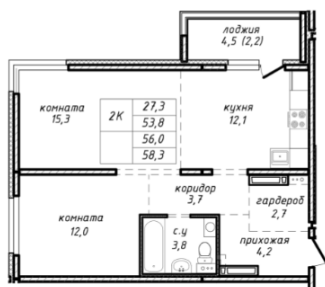

1-к.квартира, 29.1 м², 15 эт.

3 500 000.-

Количество комнат	1
-------------------	---

Общая площадь 29.1 м²
 Цена за м² 120 275.-
 Жилая площадь 11.8 м²
 Площадь кухни 7.4 м²
 Этаж 15
 Этажей в доме 17
 Тип санузла Совмещенный
 Наличие лоджия
 балкона/лоджии

2-к.квартира, 37 м², 16 эт.

6 000 000.-
 Количество комнат 2
 Общая площадь 37 м²
 Цена за м² 162 162.-
 Жилая площадь 22.9 м²
 Площадь кухни 5.3 м²
 Этаж 16
 Этажей в доме 17
 Тип санузла Совмещенный
 Наличие лоджия
 балкона/лоджии

1-к.квартира, 30 м², 16 эт.

4 200 000.-
 Количество комнат 1
 Общая площадь 30 м²
 Цена за м² 140 000.-
 Жилая площадь 16 м²
 Площадь кухни 4.9 м²
 Этаж 16
 Этажей в доме 17
 Тип санузла Совмещенный
 Наличие лоджия
 балкона/лоджии

2-к.квартира, 56 м², 17 эт.

6 500 000.-
 Количество комнат 2
 Общая площадь 56 м²
 Цена за м² 116 071.-
 Жилая площадь 27.3 м²
 Площадь кухни 12.1 м²
 Этаж 17
 Этажей в доме 17
 Тип санузла Совмещенный
 Наличие лоджия
 балкона/лоджии