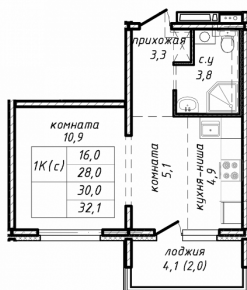

Количество комнат	1
Общая площадь	30 м ²
Цена за м ²	140 000.-
Жилая площадь	16 м ²
Площадь кухни	4.9 м ²
Этаж	2
Этажей в доме	17
Тип санузла	Совмещенный
Наличие балкона/лоджии	лоджия

1-к.квартира, 30 м², 6 эт.

4 000 000.-

Количество комнат	1
Общая площадь	30 м ²
Цена за м ²	133 333.-
Жилая площадь	16 м ²
Площадь кухни	4.9 м ²
Этаж	6
Этажей в доме	17
Тип санузла	Совмещенный
Наличие балкона/лоджии	лоджия

1-к.квартира, 25.7 м², 6 эт.

3 300 000.-

Количество комнат	1
Общая площадь	25.7 м ²
Цена за м ²	128 405.-
Жилая площадь	12.6 м ²
Площадь кухни	5.3 м ²
Этаж	6
Этажей в доме	17
Тип санузла	Совмещенный
Наличие балкона/лоджии	лоджия

Студия, 25.7 м², 11 эт.