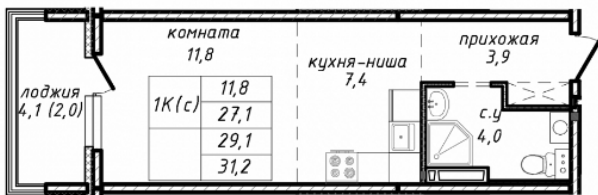

4 800 000.-
Количество комнат 1
Общая площадь 29.1 м²
Цена за м² 164 948.-
Жилая площадь 11.8 м²
Площадь кухни 7.4 м²
Этаж 17
Этажей в доме 17
Тип санузла Совмещенный
Наличие лоджия
балкона/лоджии