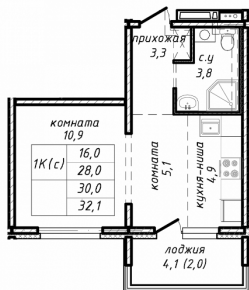

3 050 000.-

Количество комнат	Студия
Общая площадь	25.7 м ²
Цена за м ²	118 677.-
Жилая площадь	12.6 м ²
Площадь кухни	5.3 м ²
Этаж	11
Этажей в доме	17
Тип санузла	Совмещенный
Наличие балкона/лоджии	лоджия

1-к.квартира, 25.7 м², 12 эт.

3 850 000.-

Количество комнат	1
Общая площадь	25.7 м ²
Цена за м ²	149 805.-
Жилая площадь	12.6 м ²
Площадь кухни	5.3 м ²
Этаж	12
Этажей в доме	17
Тип санузла	Совмещенный
Наличие	лоджия
балкона/лоджии	

2-к.квартира, 37 м², 13 эт.

6 000 000.-

Количество комнат	2
Общая площадь	37 м ²
Цена за м ²	162 162.-
Жилая площадь	22.9 м ²
Площадь кухни	5.3 м ²
Этаж	13
Этажей в доме	17
Тип санузла	Совмещенный
Наличие	лоджия
балкона/лоджии	

1-к.квартира, 30 м², 13 эт.

4 400 000.-

Количество комнат	1
Общая площадь	30 м ²
Цена за м ²	146 667.-
Жилая площадь	16 м ²
Площадь кухни	4.9 м ²
Этаж	13
Этажей в доме	17
Тип санузла	Совмещенный
Наличие	лоджия
балкона/лоджии	