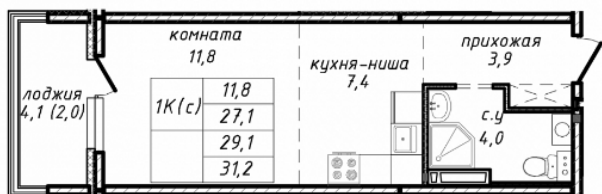

1-к.квартира, 30 м², 13 эт.

4 400 000.-

Количество комнат	1
Общая площадь	30 м ²
Цена за м ²	146 667.-
Жилая площадь	16 м ²
Площадь кухни	4.9 м ²
Этаж	13
Этажей в доме	17
Тип санузла	Совмещенный
Наличие	лоджия
балкона/лоджии	

1-к.квартира, 25.7 м², 13 эт.

3 850 000.-

Количество комнат	1
Общая площадь	25.7 м ²
Цена за м ²	149 805.-
Жилая площадь	12.6 м ²
Площадь кухни	5.3 м ²
Этаж	13
Этажей в доме	17
Тип санузла	Совмещенный
Наличие	лоджия
балкона/лоджии	

1-к.квартира, 29.1 м², 15 эт.

3 500 000.-

Количество комнат	1
-------------------	---

Общая площадь 29.1 м²
 Цена за м² 120 275.-
 Жилая площадь 11.8 м²
 Площадь кухни 7.4 м²
 Этаж 15
 Этажей в доме 17
 Тип санузла Совмещенный
 Наличие лоджия
 балкона/лоджии