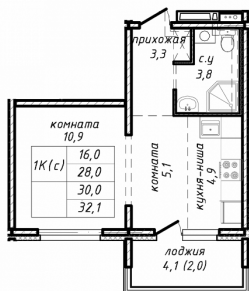

1-к.квартира, 25.7 м², 13 эт.

3 850 000.-

Количество комнат	1
Общая площадь	25.7 м ²
Цена за м ²	149 805.-
Жилая площадь	12.6 м ²
Площадь кухни	5.3 м ²
Этаж	13
Этажей в доме	17
Тип санузла	Совмещенный
Наличие	лоджия
балкона/лоджии	

1-к.квартира, 29.1 м², 15 эт.

3 500 000.-

Количество комнат	1
-------------------	---

Общая площадь 29.1 м²
 Цена за м² 120 275.-
 Жилая площадь 11.8 м²
 Площадь кухни 7.4 м²
 Этаж 15
 Этажей в доме 17
 Тип санузла Совмещенный
 Наличие лоджия
 балкона/лоджии

2-к.квартира, 37 м², 16 эт.

6 000 000.-
 Количество комнат 2
 Общая площадь 37 м²
 Цена за м² 162 162.-
 Жилая площадь 22.9 м²
 Площадь кухни 5.3 м²
 Этаж 16
 Этажей в доме 17
 Тип санузла Совмещенный
 Наличие лоджия
 балкона/лоджии

1-к.квартира, 30 м², 16 эт.

4 200 000.-
 Количество комнат 1
 Общая площадь 30 м²
 Цена за м² 140 000.-
 Жилая площадь 16 м²
 Площадь кухни 4.9 м²
 Этаж 16
 Этажей в доме 17
 Тип санузла Совмещенный
 Наличие лоджия
 балкона/лоджии