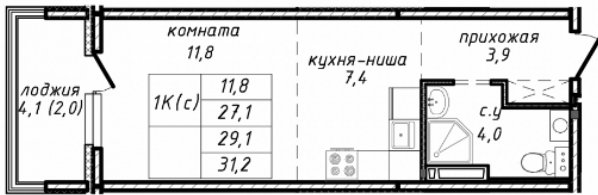

2-к.квартира, 37 м², 16 эт.

6 000 000.-
 Количество комнат 2
 Общая площадь 37 м²
 Цена за м² 162 162.-
 Жилая площадь 22.9 м²
 Площадь кухни 5.3 м²
 Этаж 16
 Этажей в доме 17
 Тип санузла Совмещенный
 Наличие лоджия
 балкона/лоджии

1-к.квартира, 30 м², 16 эт.

4 200 000.-
 Количество комнат 1
 Общая площадь 30 м²
 Цена за м² 140 000.-
 Жилая площадь 16 м²
 Площадь кухни 4.9 м²
 Этаж 16
 Этажей в доме 17
 Тип санузла Совмещенный
 Наличие лоджия
 балкона/лоджии

2-к.квартира, 56 м², 17 эт.

6 500 000.-
 Количество комнат 2
 Общая площадь 56 м²
 Цена за м² 116 071.-
 Жилая площадь 27.3 м²
 Площадь кухни 12.1 м²
 Этаж 17
 Этажей в доме 17
 Тип санузла Совмещенный
 Наличие лоджия
 балкона/лоджии

1-к.квартира, 29.1 м², 17 эт.

3 791 000.-
 Количество комнат 1
 Общая площадь 29.1 м²
 Цена за м² 130 275.-

Жилая площадь 11.8 м²
 Площадь кухни 7.4 м²
 Этаж 17
 Этажей в доме 17
 Тип санузла Совмещенный
 Наличие лоджия
 балкона/лоджии