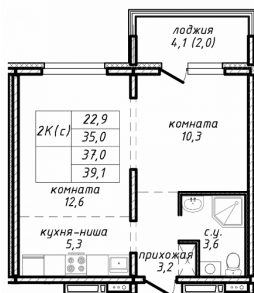

2-к.квартира, 37 м², 13 эт.

6 000 000.-

Количество комнат	2
Общая площадь	37 м²
Цена за м²	162 162.-
Жилая площадь	22.9 м²
Площадь кухни	5.3 м²
Этаж	13
Этажей в доме	17
Тип санузла	Совмещенный
Наличие	лоджия
балкона/лоджии