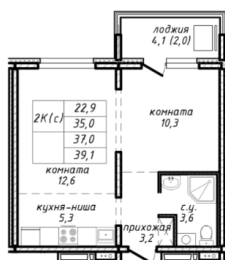

1-к.квартира, 25.7 м², 13 эт.

3 850 000.-

Количество комнат	1
Общая площадь	25.7 м ²
Цена за м ²	149 805.-
Жилая площадь	12.6 м ²
Площадь кухни	5.3 м ²
Этаж	13
Этажей в доме	17
Тип санузла	Совмещенный
Наличие	лоджия
балкона/лоджии	

1-к.квартира, 29.1 м², 15 эт.

3 500 000.-

Количество комнат	1
-------------------	---

Общая площадь 29.1 м²
 Цена за м² 120 275.-
 Жилая площадь 11.8 м²
 Площадь кухни 7.4 м²
 Этаж 15
 Этажей в доме 17
 Тип санузла Совмещенный
 Наличие лоджия
 балкона/лоджии

2-к.квартира, 37 м², 16 эт.

6 000 000.-
 Количество комнат 2
 Общая площадь 37 м²
 Цена за м² 162 162.-
 Жилая площадь 22.9 м²
 Площадь кухни 5.3 м²
 Этаж 16
 Этажей в доме 17
 Тип санузла Совмещенный
 Наличие лоджия
 балкона/лоджии

1-к.квартира, 30 м², 16 эт.

4 200 000.-
 Количество комнат 1
 Общая площадь 30 м²
 Цена за м² 140 000.-
 Жилая площадь 16 м²
 Площадь кухни 4.9 м²
 Этаж 16
 Этажей в доме 17
 Тип санузла Совмещенный
 Наличие лоджия
 балкона/лоджии