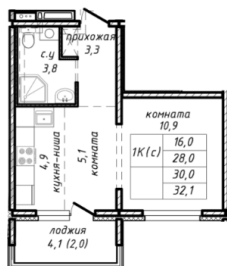

Количество комнат	2
Общая площадь	37 м ²
Цена за м ²	160 811.-
Жилая площадь	22.9 м ²
Площадь кухни	5.3 м ²
Этаж	1
Этажей в доме	17
Тип санузла	Совмещенный
Наличие балкона/лоджии	лоджия

2-к.квартира, 37 м², 1 эт.

5 950 000.-

Количество комнат	2
Общая площадь	37 м ²
Цена за м ²	160 811.-
Жилая площадь	22.9 м ²
Площадь кухни	5.3 м ²
Этаж	1
Этажей в доме	17
Тип санузла	Совмещенный
Наличие балкона/лоджии	лоджия

1-к.квартира, 29.1 м², 2 эт.

3 200 000.-

Количество комнат	1
Общая площадь	29.1 м ²
Цена за м ²	109 966.-
Жилая площадь	11.8 м ²
Площадь кухни	7.4 м ²
Этаж	2
Этажей в доме	17
Тип санузла	Совмещенный

1-к.квартира, 30 м², 3 эт.

4 500 000.-

Количество комнат	1
Общая площадь	30 м ²
Цена за м ²	150 000.-
Жилая площадь	16 м ²
Площадь кухни	4.9 м ²
Этаж	3
Этажей в доме	17
Тип санузла	Совмещенный
Наличие балкона/лоджии	лоджия

1-к.квартира, 30 м², 4 эт.