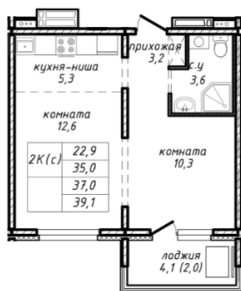

Площадь кухни 5.3 м²
Этаж 13
Этажей в доме 17
Тип санузла Совмещенный
Наличие лоджия
балкона/лоджии