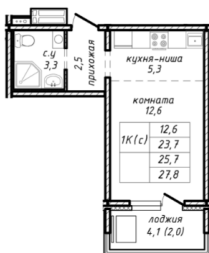

Количество комнат	1
Общая площадь	30 м ²
Цена за м ²	150 000.-
Жилая площадь	16 м ²
Площадь кухни	4.9 м ²
Этаж	3
Этажей в доме	17
Тип санузла	Совмещенный
Наличие балкона/лоджии	лоджия

1-к.квартира, 30 м², 4 эт.

4 200 000.-

Количество комнат	1
-------------------	---

1-к.квартира, 30 м², 4 эт.

1-к.квартира, 25.7 м², 8 эт.

2-к.квартира, 37 м², 11 эт.

1-к.квартира, 29.1 м², 12 эт.

Общая площадь 30 м²
 Цена за м² 140 000.-
 Жилая площадь 16 м²
 Площадь кухни 4.9 м²
 Этаж 4
 Этажей в доме 17
 Тип санузла Совмещенный
 Наличие лоджия
 балкона/лоджии

4 500 000.-
 Количество комнат 1
 Общая площадь 30 м²
 Цена за м² 150 000.-
 Жилая площадь 16 м²
 Площадь кухни 4.9 м²
 Этаж 4
 Этажей в доме 17
 Тип санузла Совмещенный
 Наличие лоджия
 балкона/лоджии

3 500 000.-
 Количество комнат 1
 Общая площадь 25.7 м²
 Цена за м² 136 187.-
 Жилая площадь 12.6 м²
 Площадь кухни 5.3 м²
 Этаж 8
 Этажей в доме 17
 Тип санузла Совмещенный
 Наличие лоджия
 балкона/лоджии