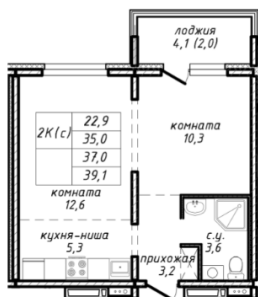

Планировки объекта

2-к.квартира, 37 м², 1 эт.

5 950 000.-

Количество комнат	2
Общая площадь	37 м²
Цена за м²	160 811.-
Жилая площадь	22.9 м²
Площадь кухни	5.3 м²
Этаж	1
Этажей в доме	17
Тип санузла	Совмещенный
Наличие балкона/лоджии	лоджия