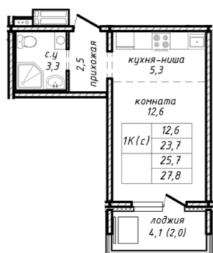

6 000 000.-
 Количество комнат 2
 Общая площадь 37 м²
 Цена за м² 162 162.-
 Жилая площадь 22.9 м²
 Площадь кухни 5.3 м²
 Этаж 11
 Этажей в доме 17
 Тип санузла Совмещенный
 Наличие лоджия
 балкона/лоджии

3 850 000.-
 Количество комнат 1
 Общая площадь 29.1 м²
 Цена за м² 132 302.-

Жилая площадь 11.8 м²
 Площадь кухни 7.4 м²
 Этаж 12
 Этажей в доме 17
 Тип санузла Совмещенный
 Наличие лоджия
 балкона/лоджии

2-к.квартира, 37 м², 12 эт.

6 000 000.-
 Количество комнат 2
 Общая площадь 37 м²
 Цена за м² 162 162.-
 Жилая площадь 22.9 м²
 Площадь кухни 5.3 м²
 Этаж 12
 Этажей в доме 17
 Тип санузла Совмещенный
 Наличие лоджия
 балкона/лоджии

1-к.квартира, 25.7 м², 12 эт.

3 850 000.-
 Количество комнат 1
 Общая площадь 25.7 м²
 Цена за м² 149 805.-
 Жилая площадь 12.6 м²
 Площадь кухни 5.3 м²
 Этаж 12
 Этажей в доме 17
 Тип санузла Совмещенный
 Наличие лоджия
 балкона/лоджии