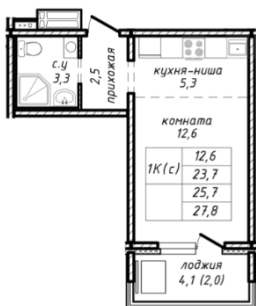

1-к.квартира, 25.7 м², 14 эт.

3 850 000.-
Количество комнат 1
Общая площадь 25.7 м²
Цена за м² 149 805.-
Жилая площадь 12.6 м²
Площадь кухни 5.3 м²
Этаж 14
Этажей в доме 17
Тип санузла Совмещенный
Наличие лоджия
балкона/лоджии

1-к.квартира, 30 м², 14 эт.

4 500 000.-
Количество комнат 1
Общая площадь 30 м²
Цена за м² 150 000.-
Жилая площадь 16 м²
Площадь кухни 4.9 м²
Этаж 14
Этажей в доме 17
Тип санузла Совмещенный
Наличие лоджия
балкона/лоджии

2-к.квартира, 37 м², 14 эт.

6 000 000.-
Количество комнат 2
Общая площадь 37 м²
Цена за м² 162 162.-

Жилая площадь 2.9 м²
 Площадь кухни 5.3 м²
 Этаж 14
 Этажей в доме 17
 Тип санузла Совмещенный
 Наличие лоджия
 балкона/лоджии

1-к.квартира, 25.7 м², 15 эт.

3 850 000.-
 Количество комнат 1
 Общая площадь 25.7 м²
 Цена за м² 149 805.-
 Жилая площадь 12.6 м²
 Площадь кухни 5.3 м²
 Этаж 15
 Этажей в доме 17
 Тип санузла Совмещенный
 Наличие лоджия
 балкона/лоджии