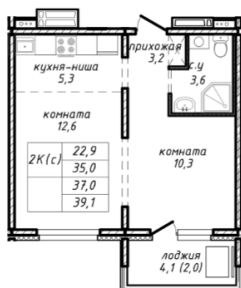

2-к.квартира, 37 м², 14 эт.

6 000 000.-
Количество комнат 2
Общая площадь 37 м²
Цена за м² 162 162.-
Жилая площадь 22.9 м²
Площадь кухни 5.3 м²
Этаж 14
Этажей в доме 17
Тип санузла Совмещенный
Наличие лоджия
балкона/лоджии