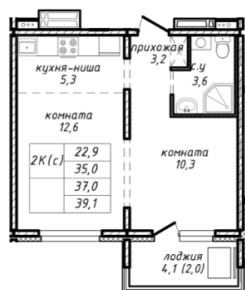

2-к.квартира, 37 м², 17 эт.

6 000 000.-
Количество комнат 2
Общая площадь 37 м²
Цена за м² 162 162.-
Жилая площадь 22.9 м²
Площадь кухни 5.3 м²
Этаж 17
Этажей в доме 17
Тип санузла Совмещенный
Наличие лоджия
балкона/лоджии