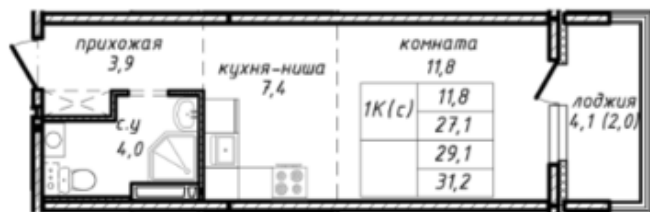

Количество комнат	2
Общая площадь	37 м ²
Цена за м ²	160 811.-
Жилая площадь	22.9 м ²
Площадь кухни	5.3 м ²
Этаж	1
Этажей в доме	17
Тип санузла	Совмещенный
Наличие балкона/лоджии	лоджия

2-к.квартира, 37 м², 1 эт.

5 950 000.-

Количество комнат	2
Общая площадь	37 м ²
Цена за м ²	160 811.-
Жилая площадь	22.9 м ²
Площадь кухни	5.3 м ²
Этаж	1
Этажей в доме	17
Тип санузла	Совмещенный
Наличие балкона/лоджии	лоджия

1-к.квартира, 29.1 м², 2 эт.

3 200 000.-

Количество комнат	1
Общая площадь	29.1 м ²
Цена за м ²	109 966.-
Жилая площадь	11.8 м ²
Площадь кухни	7.4 м ²
Этаж	2
Этажей в доме	17
Тип санузла	Совмещенный

1-к.квартира, 30 м², 3 эт.

4 500 000.-

Количество комнат	1
Общая площадь	30 м ²
Цена за м ²	150 000.-
Жилая площадь	16 м ²
Площадь кухни	4.9 м ²
Этаж	3
Этажей в доме	17
Тип санузла	Совмещенный
Наличие балкона/лоджии	лоджия

1-к.квартира, 30 м², 4 эт.