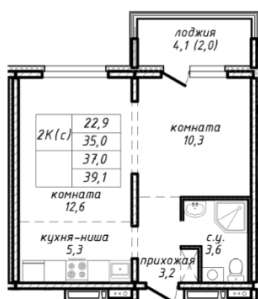

Количество комнат	2
Общая площадь	37 м ²
Цена за м ²	160 811.-
Жилая площадь	22.9 м ²
Площадь кухни	5.3 м ²
Этаж	1
Этажей в доме	17
Тип санузла	Совмещенный
Наличие балкона/лоджии	лоджия

2-к.квартира, 37 м², 1 эт.

5 950 000.-

Количество комнат	2
Общая площадь	37 м ²
Цена за м ²	160 811.-
Жилая площадь	22.9 м ²
Площадь кухни	5.3 м ²
Этаж	1
Этажей в доме	17
Тип санузла	Совмещенный
Наличие балкона/лоджии	лоджия

1-к.квартира, 29.1 м², 2 эт.

3 200 000.-

Количество комнат	1
Общая площадь	29.1 м ²
Цена за м ²	109 966.-
Жилая площадь	11.8 м ²
Площадь кухни	7.4 м ²
Этаж	2
Этажей в доме	17
Тип санузла	Совмещенный

1-к.квартира, 30 м², 3 эт.

4 500 000.-

Количество комнат	1
Общая площадь	30 м ²
Цена за м ²	150 000.-
Жилая площадь	16 м ²
Площадь кухни	4.9 м ²
Этаж	3
Этажей в доме	17
Тип санузла	Совмещенный
Наличие балкона/лоджии	лоджия

1-к.квартира, 30 м², 4 эт.