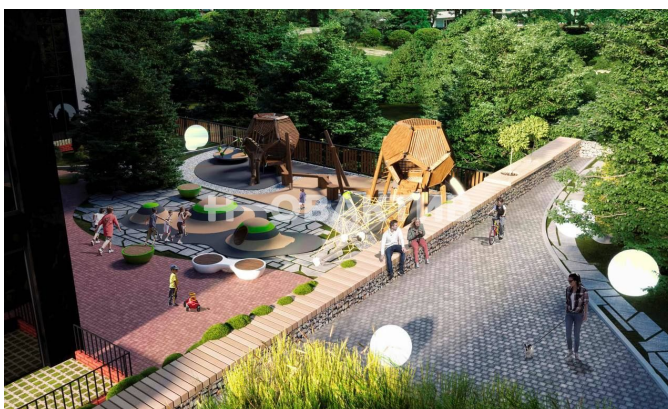

Стадия строительства:

строится

Срок сдачи квартал:

4

Тип продажи (сделки):

Продажа от застройщика

Описание

ЖК «Tesla Park» — современный и концептуальный проект в зеленой зоне Академгородка. На территории вас ждут зеленые зоны для отдыха, тихие уголки и спортивные площадки. Комфортные квартиры с удобными и просторными планировками, паркингом и уникальным парком на все случаи жизни. Для жителей в «Tesla Park» мы ставим качественные лифты, окна с увеличенной площадью остекления, и при отделке используем качественные материалы.

**Специалист по недвижимости
Захарова Наталья**

Телефон: [79231217788](tel:79231217788)

Email: kudrina@novactiv.ru

Фотографии объекта