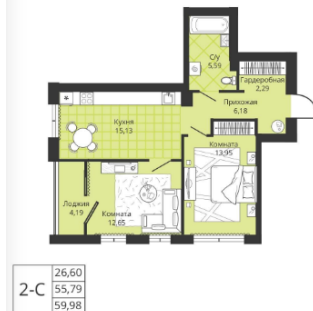

2-к.квартира, 56.2 м², 4 эт.

8 457 000.-

Количество комнат	2
Общая площадь	56.2 м²
Цена за м²	150 480.-
Жилая площадь	26.6 м²
Площадь кухни	15.13 м²
Этаж	4
Этажей в доме	4
Тип санузла	Совмещенный
Наличие балкона/лоджии	лоджия