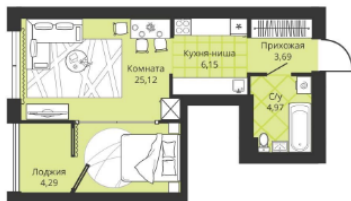

Студия, 40.1 м², 4 эт.

1-С	25,12
	39,93
	44,22

5 892 000.-

Количество комнат	Студия
Общая площадь	40.1 м²
Цена за м²	146 933.-
Жилая площадь	25.12 м²
Площадь кухни	6.15 м²
Этаж	4
Этажей в доме	4
Тип санузла	Совмещенный
Наличие балкона/лоджии	лоджия