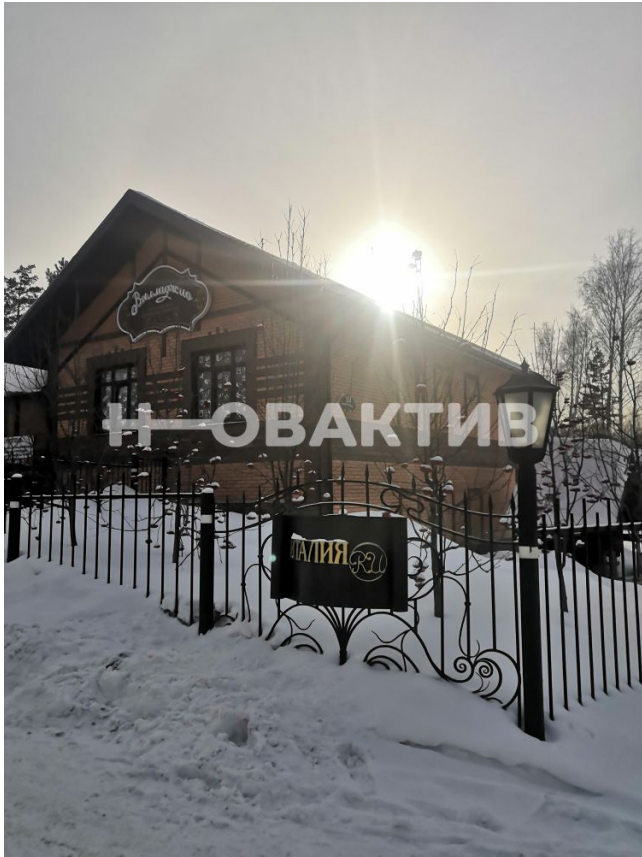

Продажа Торговое помещение 303 м²

Яндекс
© Яндекс

[Ссылка на объект](#)

20 999 718.-

69 306.- за м²

Тип сделки:

Продажа

Тип недвижимости:

Коммерческая недвижимость

Регион:

Новосибирская область

Населенный пункт:

Мочище

Адрес объекта:

**Новосибирская обл, Новосибирский р-н, поселок Озерный, мкр Италия, д 10
303 м²**

Общая площадь: