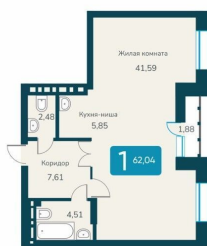

**двухуровневый хай-флет, 132.32 м<sup>2</sup>, 2221 965 685.- эт.**

Количество комнат	двухуровневый хай-флет
Общая площадь	132.32 м <sup>2</sup>
Цена за м <sup>2</sup>	166 004.-
Жилая площадь	97.31 м <sup>2</sup>
Площадь кухни	5.23 м <sup>2</sup>
Этаж	22
Этажей в доме	24
Тип санузла	Совмещенный
Наличие балкона/лоджии	лоджия

**2-к.квартира, 62.16 м<sup>2</sup>, 23 эт.**

<b>10 868 100.-</b>	
Количество комнат	2
Общая площадь	62.16 м <sup>2</sup>
Цена за м <sup>2</sup>	174 841.-
Жилая площадь	41.85 м <sup>2</sup>
Площадь кухни	6.95 м <sup>2</sup>
Этаж	23
Этажей в доме	24

Тип санузла  
Наличие  
балкона/лоджии

Совмещенный  
балкон

**2-к.квартира, 62.04 м², 24 эт.**

**11 021 500.-**

Количество комнат	2
Общая площадь	62.04 м²
Цена за м²	177 652.-
Жилая площадь	41.59 м²
Площадь кухни	5.85 м²
Этаж	24
Этажей в доме	24
Тип санузла	Раздельный
Наличие балкона/лоджии	лоджия

**двухуровневый хай-флет, 104.44 м², 2417 433 900.-  
эт.**

Количество комнат	двухуровневый хай-флет
Общая площадь	104.44 м²
Цена за м²	166 927.-
Жилая площадь	61.14 м²
Площадь кухни	5.05 м²
Этаж	24
Этажей в доме	24
Тип санузла	Раздельный
Наличие балкона/лоджии	лоджия