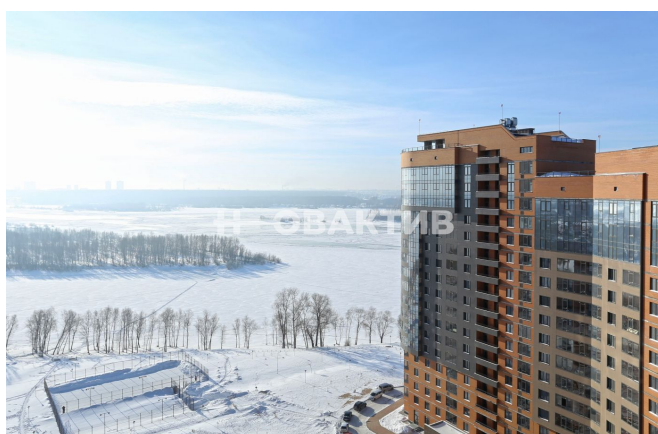

Тип дома:

монолит-кирпич

Тип сделки:

ДДУ

Стадия строительства:

строится

Срок сдачи квартал:

1

Тип продажи (сделки):

Продажа от застройщика

Описание

"Марсель-2"-дом комфорт-класса на берегу Оби в Октябрьском районе. Удален от городского шума и автомобильных газов. С реки, от островов и лесных массивов дует чистый и свежий ветер. Находится в 20 минутах ходьбы от метро "Речной вокзал". Рядом остановки наземного транспорта.

Специалист по недвижимости

Захарова Наталья

Телефон: [79231217788](tel:79231217788)

Email: kudrina@novactiv.ru

Фотографии объекта