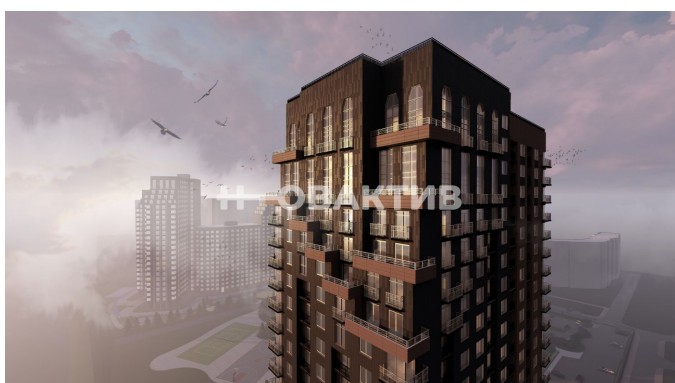

Тип дома:

монолит-кирпич

Тип сделки:

ДДУ

Стадия строительства:

строится

Срок сдачи квартал:

1

Тип продажи (сделки):

Продажа от застройщика

Описание

"Марсель-2"-дом комфорт-класса на берегу Оби в Октябрьском районе. Удален от городского шума и автомобильных газов. С реки, от островов и лесных массивов дует чистый и свежий ветер. Находится в 20 минутах ходьбы от метро "Речной вокзал". Рядом остановки наземного транспорта.

Специалист по недвижимости

Захарова Наталья

Телефон: [79231217788](tel:79231217788)

Email: kudrina@novactiv.ru

Фотографии объекта