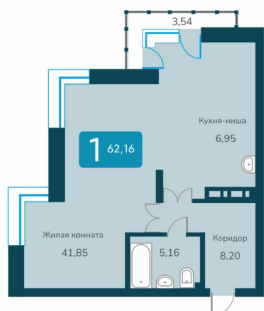

Количество комнат	Студия
Общая площадь	47.54 м ²
Цена за м ²	182 989.-
Жилая площадь	29.65 м ²
Площадь кухни	5.05 м ²
Этаж	4
Этажей в доме	24
Тип санузла	Совмещенный
Наличие балкона/лоджии	балкон

2-к.квартира, 68.97 м², 4 эт.

12 521 250.-

Количество комнат	2
Общая площадь	68.97 м ²
Цена за м ²	181 546.-
Жилая площадь	48.39 м ²
Площадь кухни	9.37 м ²
Этаж	4
Этажей в доме	24
Тип санузла	Совмещенный
Наличие балкона/лоджии	лоджия

2-к.квартира, 62.16 м², 23 эт.

10 868 800.-

Количество комнат	2
Общая площадь	62.16 м ²
Цена за м ²	174 852.-
Жилая площадь	41.85 м ²
Площадь кухни	6.95 м ²
Этаж	23
Этажей в доме	19
Тип санузла	Совмещенный
Наличие балкона/лоджии	балкон

2-к.квартира, 77.95 м², 21 эт.

12 441 555.-

Количество комнат	2
Общая площадь	77.95 м ²
Цена за м ²	159 609.-
Жилая площадь	53.27 м ²
Площадь кухни	8.54 м ²
Этаж	21
Этажей в доме	24
Тип санузла	2
Наличие балкона/лоджии	балкон