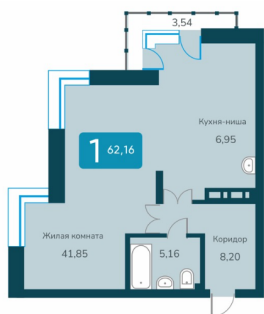

**двухуровневый хай-флет, 93.2 м<sup>2</sup>, 22 эт.** **15 862 560.-**

Количество комнат	двухуровневый хай-флет
Общая площадь	93.2 м <sup>2</sup>
Цена за м <sup>2</sup>	170 199.-
Жилая площадь	64.08 м <sup>2</sup>
Площадь кухни	10.1 м <sup>2</sup>
Этаж	22
Этажей в доме	24
Тип санузла	2
Наличие балкона/лоджии	лоджия

**двухуровневый хай-флет, 158.01 м<sup>2</sup>, 2228 409 240.- эт.**

Количество комнат	двухуровневый хай-флет
Общая площадь	158.01 м <sup>2</sup>
Цена за м <sup>2</sup>	179 794.-
Жилая площадь	62.67 м <sup>2</sup>
Площадь кухни	6.11 м <sup>2</sup>
Этаж	22
Этажей в доме	24
Тип санузла	2
Наличие балкона/лоджии	лоджия

**двухуровневый хай-флет, 132.32 м<sup>2</sup>, 2221 965 685.- эт.**

Количество комнат	двухуровневый хай-флет
Общая площадь	132.32 м <sup>2</sup>
Цена за м <sup>2</sup>	166 004.-
Жилая площадь	97.31 м <sup>2</sup>
Площадь кухни	5.23 м <sup>2</sup>
Этаж	22
Этажей в доме	24
Тип санузла	Совмещенный
Наличие балкона/лоджии	лоджия

**2-к.квартира, 62.16 м<sup>2</sup>, 23 эт.**

<b>10 868 100.-</b>	
Количество комнат	2
Общая площадь	62.16 м <sup>2</sup>
Цена за м <sup>2</sup>	174 841.-
Жилая площадь	41.85 м <sup>2</sup>
Площадь кухни	6.95 м <sup>2</sup>
Этаж	23
Этажей в доме	24