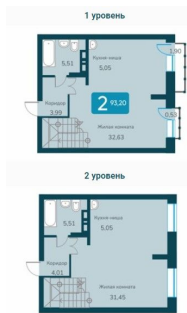

двухуровневый хай-флет, 93.2 м², 22 эт. **15 862 560.-**

Количество комнат	двухуровневый хай-флет
Общая площадь	93.2 м²
Цена за м²	170 199.-
Жилая площадь	64.08 м²
Площадь кухни	10.1 м²
Этаж	22
Этажей в доме	24
Тип санузла	2
Наличие балкона/лоджии	лоджия