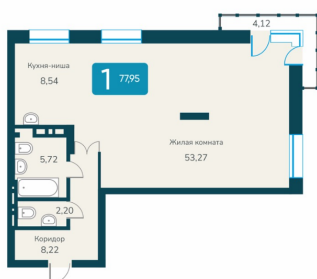

Количество комнат	Студия
Общая площадь	47.54 м ²
Цена за м ²	182 989.-
Жилая площадь	29.65 м ²
Площадь кухни	5.05 м ²
Этаж	4
Этажей в доме	24
Тип санузла	Совмещенный
Наличие балкона/лоджии	балкон

2-к.квартира, 68.97 м², 4 эт.

12 521 250.-

Количество комнат	2
Общая площадь	68.97 м ²
Цена за м ²	181 546.-
Жилая площадь	48.39 м ²
Площадь кухни	9.37 м ²
Этаж	4
Этажей в доме	24
Тип санузла	Совмещенный
Наличие балкона/лоджии	лоджия

2-к.квартира, 62.16 м², 23 эт.

10 868 800.-

Количество комнат	2
Общая площадь	62.16 м ²
Цена за м ²	174 852.-
Жилая площадь	41.85 м ²
Площадь кухни	6.95 м ²
Этаж	23
Этажей в доме	19
Тип санузла	Совмещенный
Наличие балкона/лоджии	балкон

2-к.квартира, 77.95 м², 21 эт.

12 441 555.-

Количество комнат	2
Общая площадь	77.95 м ²
Цена за м ²	159 609.-
Жилая площадь	53.27 м ²
Площадь кухни	8.54 м ²
Этаж	21
Этажей в доме	24
Тип санузла	2
Наличие балкона/лоджии	балкон