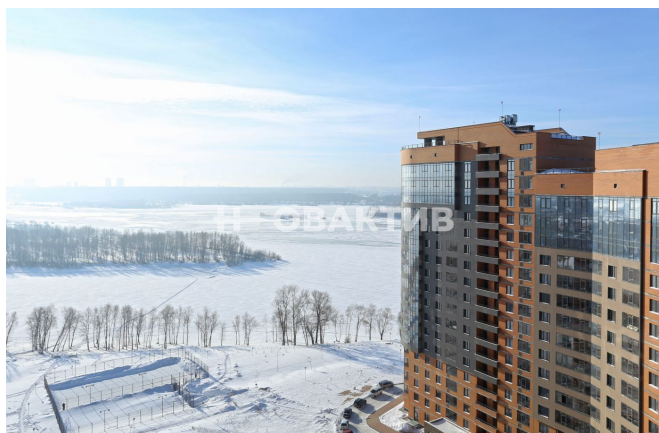

**от 182 989.- за м<sup>2</sup>**

**12**  
**Продажа**  
**Квартиры в новостройках**  
**Новосибирская область**  
**Новосибирск**  
**Октябрьский**  
**г Новосибирск, ул 2-я Обская 156/1**  
**"Марсель-2"**  
**Дом 1**  
**2024 г.**  
**Комфорт**

## Описание

"Марсель-2"-дом комфорт-класса на берегу Оби в Октябрьском районе. Удален от городского шума и автомобильных газов. С реки, от островов и лесных массивов дует чистый и свежий ветер. Находится в 20 минутах ходьбы от метро "Речной вокзал". Рядом остановки наземного транспорта.

## Фотографии объекта