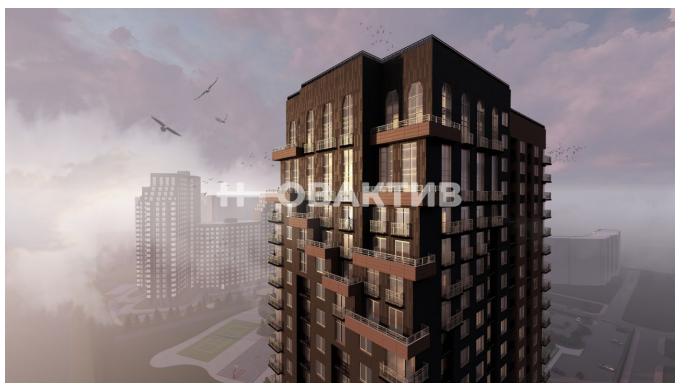

## Описание

"Марсель-2"-дом комфорт-класса на берегу Оби в Октябрьском районе. Удален от городского шума и автомобильных газов. С реки, от островов и лесных массивов дует чистый и свежий ветер. Находится в 20 минутах ходьбы от метро "Речной вокзал". Рядом остановки наземного транспорта.