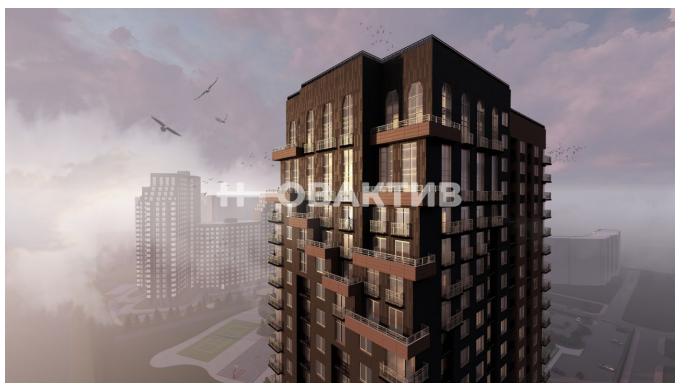

Тип дома:

монолит-кирпич

Тип сделки:

ДДУ

Стадия строительства:

строится

Срок сдачи квартал:

1

Тип продажи (сделки):

Продажа от застройщика

Описание

"Марсель-2"-дом комфорт-класса на берегу Оби в Октябрьском районе. Удален от городского шума и автомобильных газов. С реки, от островов и лесных массивов дует чистый и свежий ветер. Находится в 20 минутах ходьбы от метро "Речной вокзал". Рядом остановки наземного транспорта.

Специалист по недвижимости

Захарова Наталья

Телефон: [79231217788](tel:79231217788)

Email: kudrina@novactiv.ru

Фотографии объекта