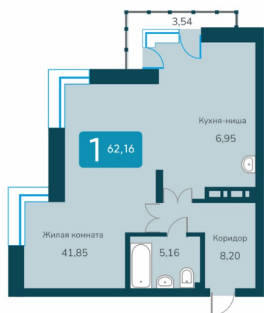

2-к.квартира, 62.16 м², 23 эт.

10 868 800.-

Количество комнат	2
Общая площадь	62.16 м²
Цена за м²	174 852.-
Жилая площадь	41.85 м²
Площадь кухни	6.95 м²
Этаж	23
Этажей в доме	19
Тип санузла	Совмещенный
Наличие балкона/лоджии	балкон