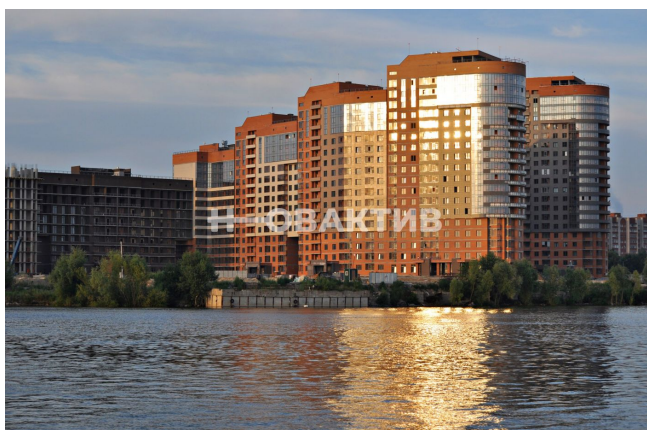

Тип дома:

монолит-кирпич

Тип сделки:

ДДУ

Стадия строительства:

строится

Срок сдачи квартал:

1

Тип продажи (сделки):

Продажа от застройщика

Описание

"Марсель-2"-дом комфорт-класса на берегу Оби в Октябрьском районе. Удален от городского шума и автомобильных газов. С реки, от островов и лесных массивов дует чистый и свежий ветер. Находится в 20 минутах ходьбы от метро "Речной вокзал". Рядом остановки наземного транспорта.

Специалист по недвижимости

Захарова Наталья

Телефон: [79231217788](tel:79231217788)

Email: kudrina@novactiv.ru

Фотографии объекта