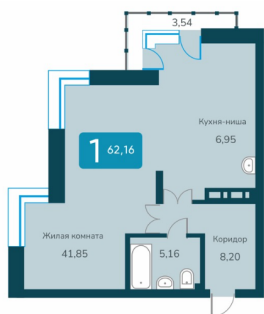

двухуровневый хай-флет, 93.2 м², 22 эт. **15 862 560.-**

Количество комнат	двухуровневый хай-флет
Общая площадь	93.2 м ²
Цена за м ²	170 199.-
Жилая площадь	64.08 м ²
Площадь кухни	10.1 м ²
Этаж	22
Этажей в доме	24
Тип санузла	2
Наличие балкона/лоджии	лоджия

двухуровневый хай-флет, 158.01 м², 2228 409 240.- эт.

Количество комнат	двухуровневый хай-флет
Общая площадь	158.01 м ²
Цена за м ²	179 794.-
Жилая площадь	62.67 м ²
Площадь кухни	6.11 м ²
Этаж	22
Этажей в доме	24
Тип санузла	2
Наличие балкона/лоджии	лоджия

двухуровневый хай-флет, 132.32 м², 2221 965 685.- эт.

Количество комнат	двухуровневый хай-флет
Общая площадь	132.32 м ²
Цена за м ²	166 004.-
Жилая площадь	97.31 м ²
Площадь кухни	5.23 м ²
Этаж	22
Этажей в доме	24
Тип санузла	Совмещенный
Наличие балкона/лоджии	лоджия

2-к.квартира, 62.16 м², 23 эт.

10 868 100.-	
Количество комнат	2
Общая площадь	62.16 м ²
Цена за м ²	174 841.-
Жилая площадь	41.85 м ²
Площадь кухни	6.95 м ²
Этаж	23
Этажей в доме	24

Тип санузла
Наличие
балкона/лоджии