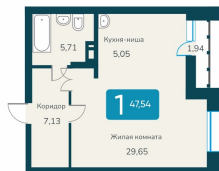

Специалист по недвижимости

Захарова Наталья

Телефон: [79231217788](tel:79231217788)

Email: kudrina@novactiv.ru

Фотографии объекта

Планировки объекта

Студия, 47.54 м², 4 эт.

8 699 298.-

Количество комнат	Студия
Общая площадь	47.54 м ²
Цена за м ²	182 989.-
Жилая площадь	29.65 м ²
Площадь кухни	5.05 м ²
Этаж	4
Этажей в доме	24
Тип санузла	Совмещенный
Наличие балкона/лоджии	балкон

2-к.квартира, 68.97 м², 4 эт.

12 521 250.-

Количество комнат	2
Общая площадь	68.97 м ²
Цена за м ²	181 546.-
Жилая площадь	48.39 м ²
Площадь кухни	9.37 м ²
Этаж	4
Этажей в доме	24
Тип санузла	Совмещенный
Наличие балкона/лоджии	лоджия

**двухуровневый хай-флет, 120.58 м², 24 19 999 560.-
эт.**

1 уровень

2 уровень

Количество комнат	двухуровневый хай-флет
Общая площадь	120.58 м ²
Цена за м ²	165 861.-
Жилая площадь	92.59 м ²
Площадь кухни	5.52 м ²
Этаж	24
Этажей в доме	24
Тип санузла	Совмещенный
Наличие балкона/лоджии	лоджия