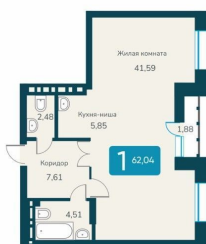

двухуровневый хай-флет, 132.32 м², 2221 965 685.- эт.

Количество комнат	двухуровневый хай-флет
Общая площадь	132.32 м ²
Цена за м ²	166 004.-
Жилая площадь	97.31 м ²
Площадь кухни	5.23 м ²
Этаж	22
Этажей в доме	24
Тип санузла	Совмещенный
Наличие балкона/лоджии	лоджия

2-к.квартира, 62.16 м², 23 эт.

10 868 100.-	
Количество комнат	2
Общая площадь	62.16 м ²
Цена за м ²	174 841.-
Жилая площадь	41.85 м ²
Площадь кухни	6.95 м ²
Этаж	23
Этажей в доме	24

Тип санузла
Наличие
балкона/лоджии

Совмещенный
балкон

2-к.квартира, 62.04 м², 24 эт.

11 021 500.-

Количество комнат	2
Общая площадь	62.04 м²
Цена за м²	177 652.-
Жилая площадь	41.59 м²
Площадь кухни	5.85 м²
Этаж	24
Этажей в доме	24
Тип санузла	Раздельный
Наличие балкона/лоджии	лоджия

**двухуровневый хай-флет, 104.44 м², 2417 433 900.-
эт.**

Количество комнат	двухуровневый хай-флет
Общая площадь	104.44 м²
Цена за м²	166 927.-
Жилая площадь	61.14 м²
Площадь кухни	5.05 м²
Этаж	24
Этажей в доме	24
Тип санузла	Раздельный
Наличие балкона/лоджии	лоджия