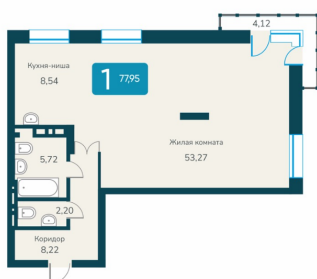

2-к.квартира, 77.95 м², 21 эт.

12 441 555.-

Количество комнат	2
Общая площадь	77.95 м²
Цена за м²	159 609.-
Жилая площадь	53.27 м²
Площадь кухни	8.54 м²
Этаж	21
Этажей в доме	24
Тип санузла	2
Наличие балкона/лоджии	балкон