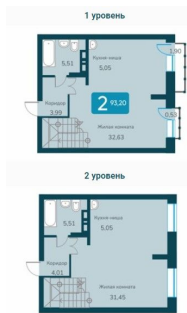

12 521 250.-

Количество комнат	2
Общая площадь	68.97 м ²
Цена за м ²	181 546.-
Жилая площадь	48.39 м ²
Площадь кухни	9.37 м ²
Этаж	4
Этажей в доме	24
Тип санузла	Совмещенный
Наличие балкона/лоджии	лоджия

2-к.квартира, 62.16 м², 23 эт.

10 868 800.-

Количество комнат	2
Общая площадь	62.16 м ²
Цена за м ²	174 852.-
Жилая площадь	41.85 м ²
Площадь кухни	6.95 м ²
Этаж	23
Этажей в доме	19
Тип санузла	Совмещенный
Наличие балкона/лоджии	балкон

2-к.квартира, 77.95 м², 21 эт.

12 441 555.-

Количество комнат	2
Общая площадь	77.95 м ²
Цена за м ²	159 609.-
Жилая площадь	53.27 м ²
Площадь кухни	8.54 м ²
Этаж	21
Этажей в доме	24
Тип санузла	2
Наличие балкона/лоджии	балкон

двухуровневый хай-флет, 93.2 м², 22 эт. **15 862 560.-**

Количество комнат	двухуровневый хай-флет
Общая площадь	93.2 м ²
Цена за м ²	170 199.-
Жилая площадь	64.08 м ²
Площадь кухни	10.1 м ²
Этаж	22
Этажей в доме	24
Тип санузла	2
Наличие балкона/лоджии	лоджия