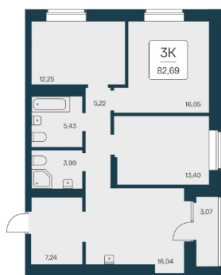

Количество комнат	3
Общая площадь	82.69 м ²
Цена за м ²	179 586.-
Жилая площадь	57.74 м ²
Этаж	29
Этажей в доме	30
Тип санузла	2
Наличие балкона/лоджии	лоджия

4-к.квартира, 83.39 м², 29 эт.

15 100 000.-

Количество комнат	4
Общая площадь	83.39 м ²
Цена за м ²	181 077.-
Жилая площадь	60.14 м ²
Этаж	29
Этажей в доме	30
Тип санузла	2
Наличие балкона/лоджии	лоджия

2-к.квартира, 59.82 м², 29 эт.

11 350 000.-

Количество комнат	2
Общая площадь	59.82 м ²
Цена за м ²	189 736.-

Жилая площадь	27.43 м²
Площадь кухни	13.03 м²
Этаж	29
Этажей в доме	30
Тип санузла	Совмещенный
Наличие балкона/лоджии	лоджия

3-к.квартира, 82.69 м², 30 эт.

14 850 000.-	
Количество комнат	3
Общая площадь	82.69 м²
Цена за м²	179 586.-
Жилая площадь	57.74 м²
Этаж	30
Этажей в доме	30
Тип санузла	2
Наличие балкона/лоджии	лоджия

2-к.квартира, 59.82 м², 30 эт.

11 350 000.-	
Количество комнат	2
Общая площадь	59.82 м²
Цена за м²	189 736.-
Жилая площадь	27.43 м²
Площадь кухни	13.03 м²
Этаж	30
Этажей в доме	30
Тип санузла	Совмещенный
Наличие балкона/лоджии	лоджия