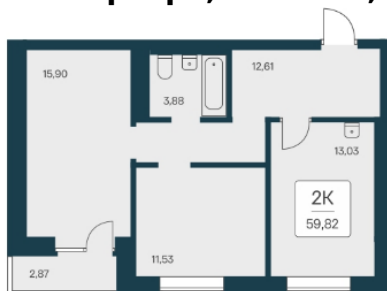

Количество комнат	3
Общая площадь	82.69 м ²
Цена за м ²	179 586.-
Жилая площадь	57.74 м ²
Этаж	29
Этажей в доме	30
Тип санузла	2
Наличие балкона/лоджии	лоджия

4-к.квартира, 83.39 м², 29 эт.

15 100 000.-

Количество комнат	4
Общая площадь	83.39 м ²
Цена за м ²	181 077.-
Жилая площадь	60.14 м ²
Этаж	29
Этажей в доме	30
Тип санузла	2
Наличие балкона/лоджии	лоджия

2-к.квартира, 59.82 м², 29 эт.

11 350 000.-

Количество комнат	2
Общая площадь	59.82 м ²
Цена за м ²	189 736.-

Жилая площадь	27.43 м²
Площадь кухни	13.03 м²
Этаж	29
Этажей в доме	30
Тип санузла	Совмещенный
Наличие балкона/лоджии	лоджия

3-к.квартира, 82.69 м², 30 эт.

14 850 000.-	
Количество комнат	3
Общая площадь	82.69 м²
Цена за м²	179 586.-
Жилая площадь	57.74 м²
Этаж	30
Этажей в доме	30
Тип санузла	2
Наличие балкона/лоджии	лоджия

2-к.квартира, 59.82 м², 30 эт.

11 350 000.-	
Количество комнат	2
Общая площадь	59.82 м²
Цена за м²	189 736.-
Жилая площадь	27.43 м²
Площадь кухни	13.03 м²
Этаж	30
Этажей в доме	30
Тип санузла	Совмещенный
Наличие балкона/лоджии	лоджия