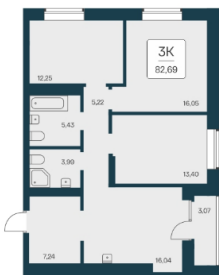

Количество комнат	3
Общая площадь	82.69 м ²
Цена за м ²	179 586.-
Жилая площадь	57.74 м ²
Этаж	28
Этажей в доме	30
Тип санузла	2
Наличие балкона/лоджии	лоджия

4-к.квартира, 83.39 м², 28 эт.

15 100 000.-

Количество комнат	4
Общая площадь	83.39 м ²
Цена за м ²	181 077.-
Жилая площадь	60.14 м ²
Этаж	28
Этажей в доме	30
Тип санузла	2
Наличие балкона/лоджии	лоджия

3-к.квартира, 82.69 м², 29 эт.

14 850 000.-

Количество комнат	3
Общая площадь	82.69 м ²
Цена за м ²	179 586.-
Жилая площадь	57.74 м ²
Этаж	29
Этажей в доме	30
Тип санузла	2
Наличие балкона/лоджии	лоджия

4-к.квартира, 83.39 м², 29 эт.

15 100 000.-

Количество комнат	4
Общая площадь	83.39 м ²
Цена за м ²	181 077.-
Жилая площадь	60.14 м ²
Этаж	29
Этажей в доме	30
Тип санузла	2
Наличие балкона/лоджии	лоджия

2-к.квартира, 59.82 м², 29 эт.

11 350 000.-