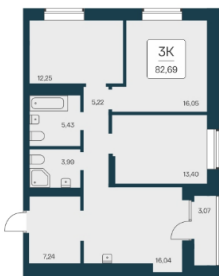

Планировки объекта

3-к.квартира, 82.69 м², 28 эт.

14 850 000.-

Количество комнат	3
Общая площадь	82.69 м²
Цена за м²	179 586.-
Жилая площадь	57.74 м²
Этаж	28
Этажей в доме	30
Тип санузла	2
Наличие балкона/лоджии	лоджия