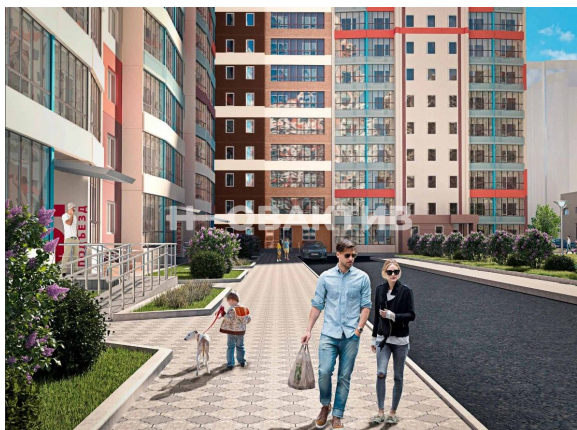

Описание

Современный дом серии "Life". Дом состоит из трех подъездов. Для жителей представлены варианты квартир от студии до трехкомнатной квартиры классической планировки. Микрорайон «Приозерный» – это современные качественные дома, комфортные квартиры с отделкой «под ключ», детские и спортивные площадки, безопасная придомовая территория. Генпланом застройки предусмотрено строительство объектов социально-культурного назначения. Также будет построена и оборудована зона отдыха у озера «Спартак». Придомовая территория передовых жилых комплексов должна удовлетворять запросам самых главных жителей – наших детей! У нас предусмотрено все для детей любых возрастов и интересов – песочницы для самых маленьких, травмобезопасные спортивные площадки и беговые дорожки для подростков. Двор родного дома — это не просто место, где можно провести время. Это место, где завязывается дружба. ДЛЯ ВЗРОСЛЫХ Близость озера позволит в летнее время планировать свой досуг, не выезжая за пределы нашей серии. Озеро оборудовано местом для прогулок и барбекю, есть прокат катамаранов и пляж. Жильцы серии LIFE имеют возможность пользоваться всей инфраструктурой Родников при более выгодном ценовом предложении.

Специалист по недвижимости Захарова Наталья

Телефон: [79231217788](tel:79231217788)

Email: kudrina@novactiv.ru

Фотографии объекта