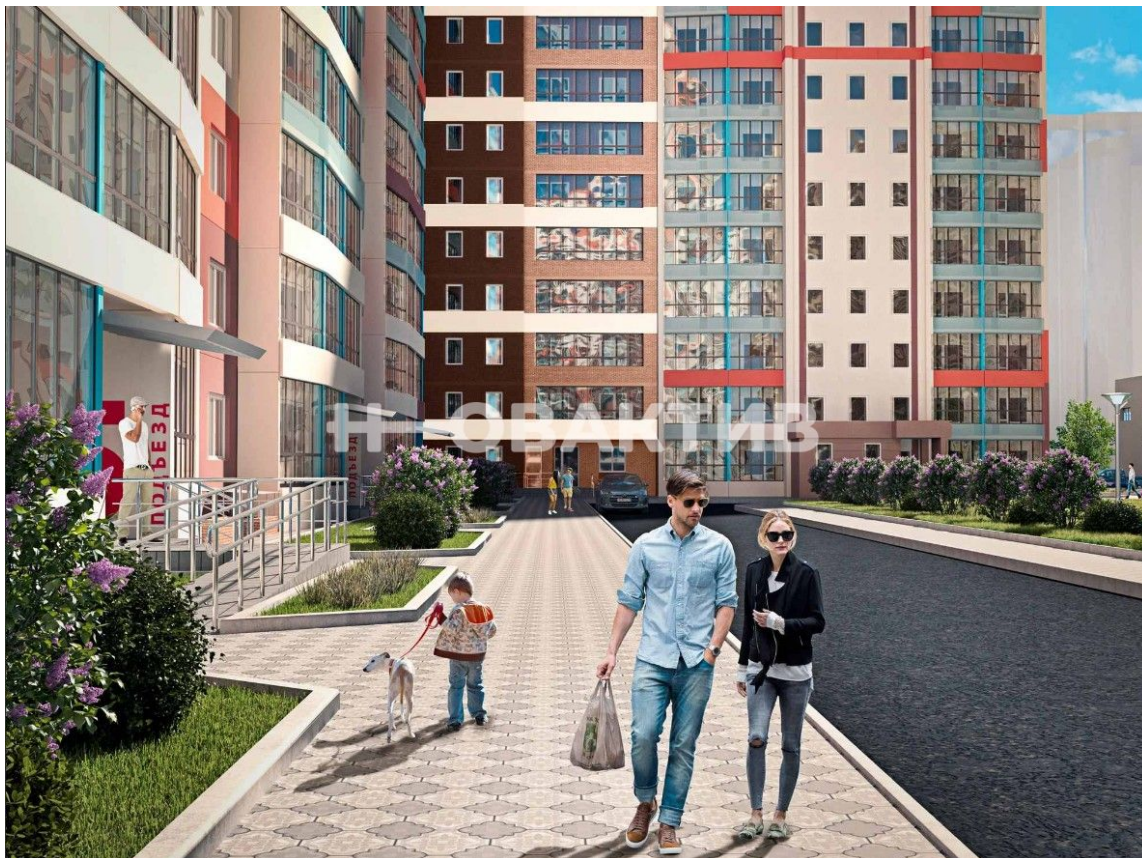

Продажа Микрорайон «Приозёрный». Серия LIFE Дом 707

Яндекс
© Яндекс

[Ссылка на объект](#)

от 5 900 000.-

Планировок:
Тип сделки:
Тип недвижимости:
Регион:
Населенный пункт:
Район/Микрорайон:
Адрес объекта:
Название ЖК:

Корпус ЖК:

от 91 472.- за м²

37
Продажа
Квартиры в новостройках
Новосибирская область
Новосибирск
Калининский
г Новосибирск, ул Краузе, д 707
Микрорайон «Приозёрный». Серия
LIFE
Дом 707