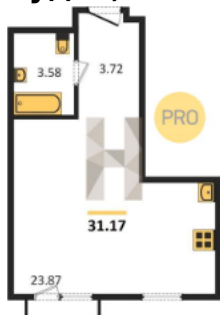

Студия, 31.17 м², 11 эт.

7 500 000.-	
Количество комнат	Студия
Общая площадь	31.17 м²
Цена за м²	240 616.-
Жилая площадь	23.87 м²
Площадь кухни	23.87 м²
Этаж	11
Этажей в доме	25
Тип санузла	Совмещенный
Наличие балкона/лоджии	лоджия