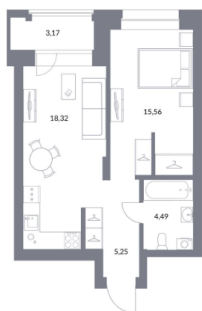

Жилая площадь	15.56 м²
Площадь кухни	18.32 м²
Этаж	15
Этажей в доме	18
Тип санузла	Совмещенный
Наличие балкона/лоджии	лоджия