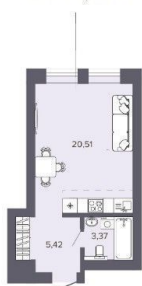

Студия, 29.3 м², 6 эт.

1С / 29,30 м²