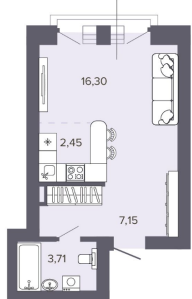

Этаж	14
Этажей в доме	25
Тип санузла	Совмещенный
Наличие балкона/лоджии	балкон

7 600 000.-

Количество комнат	Студия
Общая площадь	29.61 м²
Цена за м²	256 670.-
Жилая площадь	16.3 м²
Площадь кухни	2.45 м²
Этаж	14
Этажей в доме	25
Тип санузла	Совмещенный
Наличие балкона/лоджии	балкон

13 300 000.-

Количество комнат	2
Общая площадь	56.51 м²
Цена за м²	235 357.-
Жилая площадь	27.91 м²
Площадь кухни	11.78 м²
Этаж	14
Этажей в доме	25
Тип санузла	Совмещенный
Наличие балкона/лоджии	лоджия

14 400 000.-

Количество комнат	2
Общая площадь	59.98 м²
Цена за м²	240 080.-
Жилая площадь	40.99 м²
Этаж	14
Этажей в доме	25
Тип санузла	2
Наличие балкона/лоджии	лоджия

18 700 000.-

Количество комнат	2
Общая площадь	80.97 м²
Цена за м²	230 950.-
Жилая площадь	29.16 м²