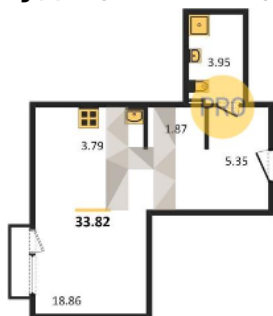

16 900 000.-

Количество комнат	2
Общая площадь	74.76 м ²
Цена за м ²	226 057.-
Жилая площадь	51.37 м ²
Площадь кухни	3.93 м ²
Этаж	17
Этажей в доме	18
Тип санузла	2
Наличие балкона/лоджии	балкон

1-к.квартира, 46.99 м², 17 эт.

12 000 000.-

Количество комнат	1
Общая площадь	48.74 м ²
Цена за м ²	246 204.-
Жилая площадь	12.59 м ²
Площадь кухни	18.18 м ²

Этаж	15
Этажей в доме	18
Тип санузла	Совмещенный
Наличие балкона/лоджии	балкон

11 000 000.-

Количество комнат	1
Общая площадь	44.71 м²
Цена за м²	246 030.-
Жилая площадь	24.97 м²
Площадь кухни	3.13 м²
Этаж	15
Этажей в доме	25
Тип санузла	2
Наличие балкона/лоджии	лоджия

2-к.квартира, 80.97 м², 19 эт.

19 100 000.-

Количество комнат	2
Общая площадь	80.97 м²
Цена за м²	235 890.-
Жилая площадь	29.16 м²
Площадь кухни	18.27 м²
Этаж	19
Этажей в доме	25
Тип санузла	2
Наличие балкона/лоджии	лоджия

Студия, 33.82 м², 19 эт.