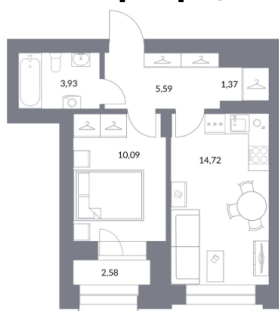

1К / 48,74 м²

10 600 000.-

Количество комнат	1
Общая площадь	48.74 м ²
Цена за м ²	217 481.-
Жилая площадь	12.59 м ²
Площадь кухни	18.18 м ²
Этаж	6
Этажей в доме	18
Тип санузла	Совмещенный
Наличие балкона/лоджии	балкон

1-к.квартира, 48.74 м², 15 эт.

11 500 000.-	
Количество комнат	1
Общая площадь	48.74 м²
Цена за м²	235 946.-
Жилая площадь	12.59 м²
Площадь кухни	18.18 м²
Этаж	15
Этажей в доме	18
Тип санузла	Совмещенный
Наличие балкона/лоджии	балкон

2-к.квартира, 74.76 м², 15 эт.

16 700 000.-	
Количество комнат	2
Общая площадь	74.76 м²
Цена за м²	223 381.-
Жилая площадь	51.37 м²
Площадь кухни	3.93 м²
Этаж	15
Этажей в доме	18
Тип санузла	2
Наличие балкона/лоджии	балкон

1-к.квартира, 39.02 м², 15 эт.

10 100 000.-	
Количество комнат	1
Общая площадь	39.02 м²
Цена за м²	258 842.-
Жилая площадь	10.09 м²
Площадь кухни	14.72 м²
Этаж	15
Этажей в доме	18
Тип санузла	Совмещенный
Наличие балкона/лоджии	лоджия