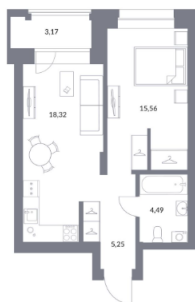

1К / 48,74 м²

10 600 000.-

Количество комнат	1
Общая площадь	48.74 м ²
Цена за м ²	217 481.-
Жилая площадь	12.59 м ²
Площадь кухни	18.18 м ²
Этаж	6
Этажей в доме	18
Тип санузла	Совмещенный
Наличие балкона/лоджии	балкон

Студия, 29.3 м², 17 эт.

6 100 000.-	
Количество комнат	Студия
Общая площадь	29.3 м ²
Цена за м ²	208 191.-
Жилая площадь	20.51 м ²

1С / 29,30 м²

Студия, 29.3 м², 17 эт.

1С / 29,30 м²

Этаж	17
Этажей в доме	18
Тип санузла	Совмещенный
Наличие балкона/лоджии	нет

7 700 000.-

Количество комнат	Студия
Общая площадь	29.3 м ²
Цена за м ²	262 799.-
Жилая площадь	20.51 м ²
Этаж	17
Этажей в доме	18
Тип санузла	Совмещенный
Наличие балкона/лоджии	нет

2-к.квартира, 74.76 м², 17 эт.

16 900 000.-

Количество комнат	2
Общая площадь	74.76 м ²
Цена за м ²	226 057.-
Жилая площадь	51.37 м ²
Площадь кухни	3.93 м ²
Этаж	17
Этажей в доме	18
Тип санузла	2
Наличие балкона/лоджии	балкон

1-к.квартира, 46.99 м², 17 эт.