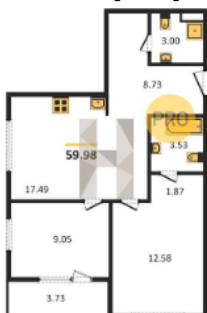

1-к.квартира, 48.74 м², 10 эт.

1К / 48,74 м²

10 600 000.-	
Количество комнат	1
Общая площадь	48.74 м ²
Цена за м ²	217 481.-
Жилая площадь	12.59 м ²
Площадь кухни	18.18 м ²
Этаж	10
Этажей в доме	18
Тип санузла	Совмещенный
Наличие балкона/лоджии	балкон

1-к.квартира, 48.74 м², 10 эт.

11 000 000.-	
Количество комнат	1
Общая площадь	48.74 м ²
Цена за м ²	225 687.-
Жилая площадь	12.59 м ²

1К / 48,74 м²

Площадь кухни	18.18 м ²
Этаж	10
Этажей в доме	18
Тип санузла	Совмещенный
Наличие балкона/лоджии	балкон

2-к.квартира, 62.24 м², 10 эт.

14 000 000.-

Количество комнат	2
Общая площадь	62.24 м ²
Цена за м ²	224 936.-
Жилая площадь	24.24 м ²

Площадь кухни	18.38 м²
Этаж	10
Этажей в доме	25
Тип санузла	2
Наличие балкона/лоджии	лоджия

2-к.квартира, 59.98 м², 10 эт.

14 000 000.-	
Количество комнат	2
Общая площадь	59.98 м²
Цена за м²	233 411.-
Жилая площадь	21.63 м²
Площадь кухни	17.49 м²
Этаж	10
Этажей в доме	25
Тип санузла	2
Наличие балкона/лоджии	лоджия