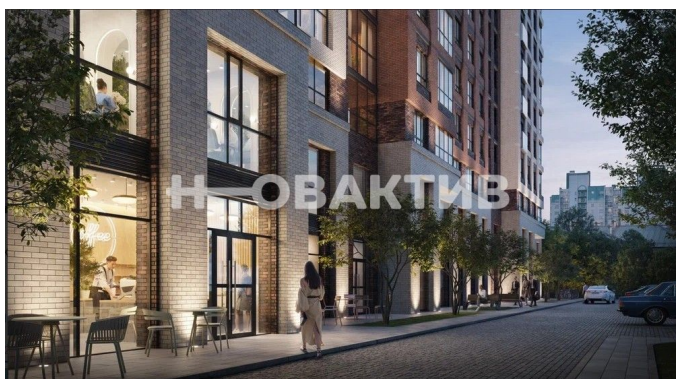

Планировки объекта

Студия, 29.3 м², 6 эт.

1С / 29,30 м²

7 000 000.-

Количество комнат	Студия
Общая площадь	29.3 м²
Цена за м²	238 908.-
Жилая площадь	20.51 м²
Этаж	6
Этажей в доме	18
Тип санузла	Совмещенный
Наличие балкона/лоджии	нет

Студия, 29.3 м², 6 эт.

1С / 29,30 м²

7 000 000.-

Количество комнат	Студия
Общая площадь	29.3 м²
Цена за м²	238 908.-
Жилая площадь	20.51 м²
Этаж	6
Этажей в доме	18
Тип санузла	Совмещенный
Наличие балкона/лоджии	нет

1-к.квартира, 48.74 м², 6 эт.

1К / 48,74 м²

10 600 000.-

Количество комнат	1
Общая площадь	48.74 м²
Цена за м²	217 481.-
Жилая площадь	12.59 м²
Площадь кухни	18.18 м²
Этаж	6
Этажей в доме	18
Тип санузла	Совмещенный
Наличие балкона/лоджии	балкон

2-к.квартира, 74.76 м², 6 эт.

15 800 000.-

Количество комнат	2
Общая площадь	74.76 м²
Цена за м²	211 343.-
Жилая площадь	55.4 м²
Этаж	6
Этажей в доме	18
Тип санузла	2
Наличие балкона/лоджии	лоджия

Студия, 29.3 м², 9 эт.

7 200 000.-

Количество комнат	Студия
Общая площадь	29.3 м²