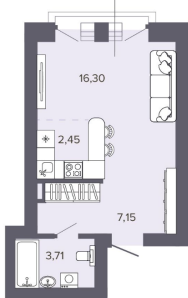

Студия, 29.61 м², 17 эт.

7 900 000.-
Количество комнат Студия
Общая площадь 29.61 м²
Цена за м² 266 802.-
Жилая площадь 16.3 м²
Площадь кухни 2.45 м²
Этаж 17
Этажей в доме 25
Тип санузла Совмещенный
Наличие балкон
балкона/лоджии