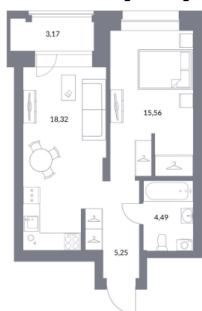

1К / 48,74 м²

10 600 000.-

Количество комнат	1
Общая площадь	48.74 м ²
Цена за м ²	217 481.-
Жилая площадь	12.59 м ²
Площадь кухни	18.18 м ²
Этаж	6
Этажей в доме	18
Тип санузла	Совмещенный
Наличие балкона/лоджии	балкон

7 200 000.-

Количество комнат	Студия
Общая площадь	29.3 м ²

1С / 29,30 м²

Цена за м ²	245 734.-
Жилая площадь	20.51 м ²
Этаж	9
Этажей в доме	18
Тип санузла	Совмещенный
Наличие балкона/лоджии	нет

2-к.квартира, 74.76 м², 9 эт.

16 100 000.-	
Количество комнат	2
Общая площадь	74.76 м ²
Цена за м ²	215 356.-
Жилая площадь	55.4 м ²
Этаж	9
Этажей в доме	18
Тип санузла	2
Наличие балкона/лоджии	лоджия

1-к.квартира, 46.79 м², 9 эт.

10 700 000.-	
Количество комнат	1
Общая площадь	46.79 м ²
Цена за м ²	228 681.-
Жилая площадь	15.56 м ²
Площадь кухни	18.32 м ²
Этаж	9
Этажей в доме	18
Тип санузла	Совмещенный
Наличие балкона/лоджии	лоджия

1-к.квартира, 48.74 м², 10 эт.

1К / 48,74 м²

10 600 000.-	
Количество комнат	1
Общая площадь	48.74 м ²
Цена за м ²	217 481.-
Жилая площадь	12.59 м ²
Площадь кухни	18.18 м ²
Этаж	10
Этажей в доме	18
Тип санузла	Совмещенный
Наличие балкона/лоджии	балкон