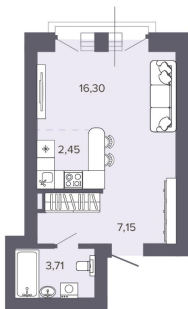

Жилая площадь	16.3 м²
Площадь кухни	2.45 м²
Этаж	11
Этажей в доме	25
Тип санузла	Совмещенный
Наличие балкона/лоджии	балкон