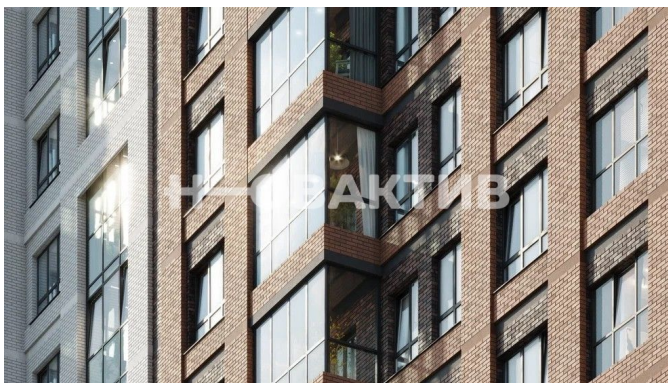

Планировки объекта

Студия, 29.3 м², 6 эт.

1С / 29,30 м²

7 000 000.-

Количество комнат	Студия
Общая площадь	29.3 м²
Цена за м²	238 908.-
Жилая площадь	20.51 м²
Этаж	6
Этажей в доме	18
Тип санузла	Совмещенный
Наличие балкона/лоджии	нет

Студия, 29.3 м², 6 эт.

1С / 29,30 м²

7 000 000.-

Количество комнат	Студия
Общая площадь	29.3 м²
Цена за м²	238 908.-
Жилая площадь	20.51 м²
Этаж	6
Этажей в доме	18
Тип санузла	Совмещенный
Наличие балкона/лоджии	нет

1-к.квартира, 48.74 м², 6 эт.

1К / 48,74 м²

10 600 000.-

Количество комнат	1
Общая площадь	48.74 м²
Цена за м²	217 481.-
Жилая площадь	12.59 м²
Площадь кухни	18.18 м²
Этаж	6
Этажей в доме	18
Тип санузла	Совмещенный
Наличие балкона/лоджии	балкон

2-к.квартира, 74.76 м², 6 эт.

15 800 000.-

Количество комнат	2
Общая площадь	74.76 м²
Цена за м²	211 343.-
Жилая площадь	55.4 м²
Этаж	6
Этажей в доме	18
Тип санузла	2
Наличие балкона/лоджии	лоджия

Студия, 29.3 м², 9 эт.

7 200 000.-

Количество комнат	Студия
Общая площадь	29.3 м²