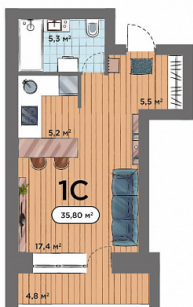

Захарова Наталья

Телефон: [79231217788](tel:79231217788)

Email: kudrina@novactiv.ru

Фотографии объекта

Планировки объекта

1-к.квартира, 40.3 м², 14 эт.

7 200 000.-

Количество комнат	1
Общая площадь	40.3 м ²
Цена за м ²	178 660.-
Жилая площадь	38.3 м ²
Площадь кухни	10.6 м ²
Этаж	14
Этажей в доме	14
Тип санузла	Совмещенный
Наличие балкона/лоджии	лоджия

2-к.квартира, 51.8 м², 14 эт.

8 200 000.-

Количество комнат	2
Общая площадь	51.8 м ²
Цена за м ²	158 301.-
Жилая площадь	49.8 м ²
Площадь кухни	5.1 м ²
Этаж	14
Этажей в доме	14
Тип санузла	Совмещенный
Наличие балкона/лоджии	лоджия

3-к.квартира, 86.9 м², 14 эт.

10 850 000.-

Количество комнат	3
Общая площадь	86.9 м ²
Цена за м ²	124 856.-
Жилая площадь	84.9 м ²
Площадь кухни	5.5 м ²
Этаж	14
Этажей в доме	14
Тип санузла	2
Наличие балкона/лоджии	лоджия

1-к.квартира, 35.8 м², 14 эт.

6 450 000.-

Количество комнат	1
Общая площадь	35.8 м ²
Цена за м ²	180 168.-
Жилая площадь	33.8 м ²
Площадь кухни	5.2 м ²
Этаж	14
Этажей в доме	14
Тип санузла	Совмещенный
Наличие балкона/лоджии	лоджия