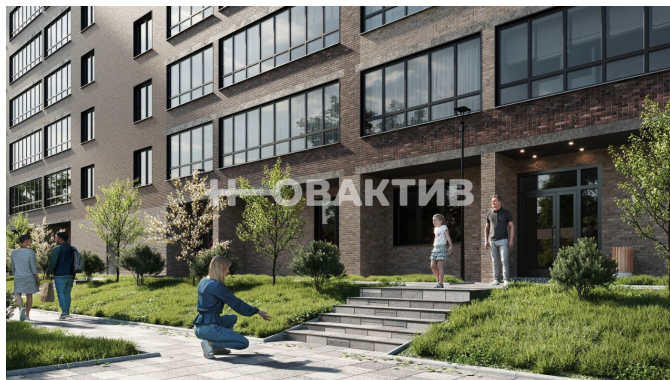

Тип дома:

Кирпичный

Тип сделки:

ДДУ

Стадия строительства:

строится

Срок сдачи квартал:

2

Тип продажи (сделки):

Продажа от застройщика

Описание

Жилой кирпичный многоквартирный дом с подземным паркингом.

Специалист по недвижимости

Захарова Наталья

Телефон: [79231217788](tel:79231217788)

Email: kudrina@novactiv.ru

Фотографии объекта