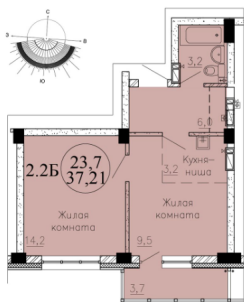

Количество комнат	2
Общая площадь	37.21 м ²
Цена за м ²	140 016.-
Жилая площадь	23.7 м ²
Площадь кухни	3.2 м ²
Этаж	16
Этажей в доме	24
Тип санузла	Совмещенный
Наличие балкона/лоджии	лоджия

1-к.квартира, 41.11 м², 16 эт.

5 340 000.-

Количество комнат	1
Общая площадь	41.11 м ²
Цена за м ²	129 895.-
Жилая площадь	16.9 м ²
Площадь кухни	10 м ²
Этаж	16
Этажей в доме	24
Тип санузла	Совмещенный
Наличие балкона/лоджии	лоджия

2-к.квартира, 37.21 м², 16 эт.

5 210 000.-

Количество комнат	2
Общая площадь	37.21 м ²
Цена за м ²	140 016.-
Жилая площадь	23.7 м ²
Площадь кухни	3.2 м ²
Этаж	16
Этажей в доме	24
Тип санузла	Совмещенный
Наличие балкона/лоджии	лоджия

2-к.квартира, 37.21 м², 18 эт.

5 260 000.-

Количество комнат	2
Общая площадь	37.21 м ²
Цена за м ²	141 360.-
Жилая площадь	23.7 м ²
Площадь кухни	3.2 м ²
Этаж	18
Этажей в доме	24
Тип санузла	Совмещенный
Наличие балкона/лоджии	лоджия