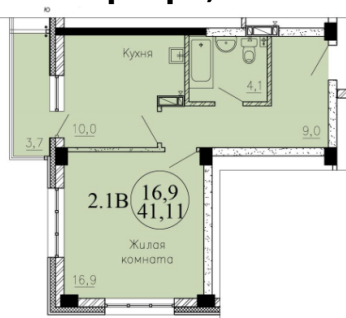

2-к.квартира, 37.21 м², 18 эт.

5 260 000.-

Количество комнат	2
Общая площадь	37.21 м ²
Цена за м ²	141 360.-
Жилая площадь	23.7 м ²
Площадь кухни	3.2 м ²
Этаж	18
Этажей в доме	24
Тип санузла	Совмещенный
Наличие балкона/лоджии	лоджия

1-к.квартира, 41.11 м², 18 эт.

5 380 000.-

Количество комнат	1
Общая площадь	41.11 м ²
Цена за м ²	130 868.-
Жилая площадь	16.9 м ²
Площадь кухни	10 м ²
Этаж	18
Этажей в доме	24
Тип санузла	Совмещенный
Наличие балкона/лоджии	лоджия

2-к.квартира, 37.21 м², 19 эт.

5 260 000.-

Количество комнат	2
Общая площадь	37.21 м ²
Цена за м ²	141 360.-
Жилая площадь	23.7 м ²
Площадь кухни	3.2 м ²
Этаж	19
Этажей в доме	24
Тип санузла	Совмещенный
Наличие балкона/лоджии	лоджия

1-к.квартира, 41.11 м², 19 эт.

5 380 000.-

Количество комнат	1
Общая площадь	41.11 м ²
Цена за м ²	130 868.-
Жилая площадь	16.9 м ²
Площадь кухни	10 м ²
Этаж	19
Этажей в доме	24
Тип санузла	Совмещенный
Наличие балкона/лоджии	лоджия