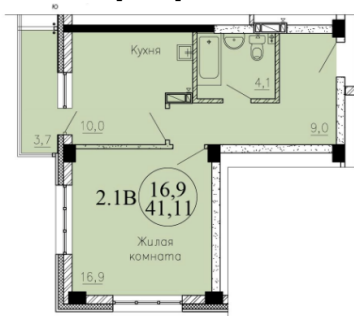

1-к.квартира, 41.11 м², 24 эт.

5 680 000.-
Количество комнат 1
Общая площадь 41.11 м²
Цена за м² 138 166.-
Жилая площадь 16.9 м²
Площадь кухни 10 м²
Этаж 24
Этажей в доме 24
Тип санузла Совмещенный
Наличие лоджия
балкона/лоджии