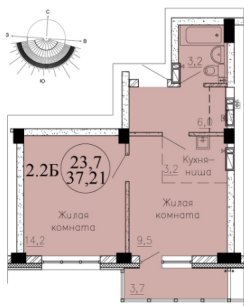

1-к.квартира, 41.11 м², 19 эт.

5 380 000.-

Количество комнат	1
Общая площадь	41.11 м ²
Цена за м ²	130 868.-
Жилая площадь	16.9 м ²
Площадь кухни	10 м ²
Этаж	19
Этажей в доме	24
Тип санузла	Совмещенный
Наличие балкона/лоджии	лоджия

Студия, 28.11 м², 24 эт.

4 550 000.-

Количество комнат	Студия
Общая площадь	28.11 м ²
Цена за м ²	161 864.-
Жилая площадь	14.6 м ²
Площадь кухни	4.1 м ²
Этаж	24
Этажей в доме	24
Тип санузла	Совмещенный
Наличие балкона/лоджии	лоджия

2-к.квартира, 37.21 м², 21 эт.

5 260 000.-

Количество комнат	2
-------------------	---

Общая площадь 37.21 м²
 Цена за м² 141 360.-
 Жилая площадь 23.7 м²
 Площадь кухни 3.2 м²
 Этаж 21
 Этажей в доме 24
 Тип санузла Совмещенный
 Наличие лоджия
 балкона/лоджии

1-к.квартира, 41.11 м², 21 эт.

5 440 000.-
 Количество комнат 1
 Общая площадь 41.11 м²
 Цена за м² 132 328.-
 Жилая площадь 16.9 м²
 Площадь кухни 10 м²
 Этаж 21
 Этажей в доме 24
 Тип санузла Совмещенный
 Наличие лоджия
 балкона/лоджии