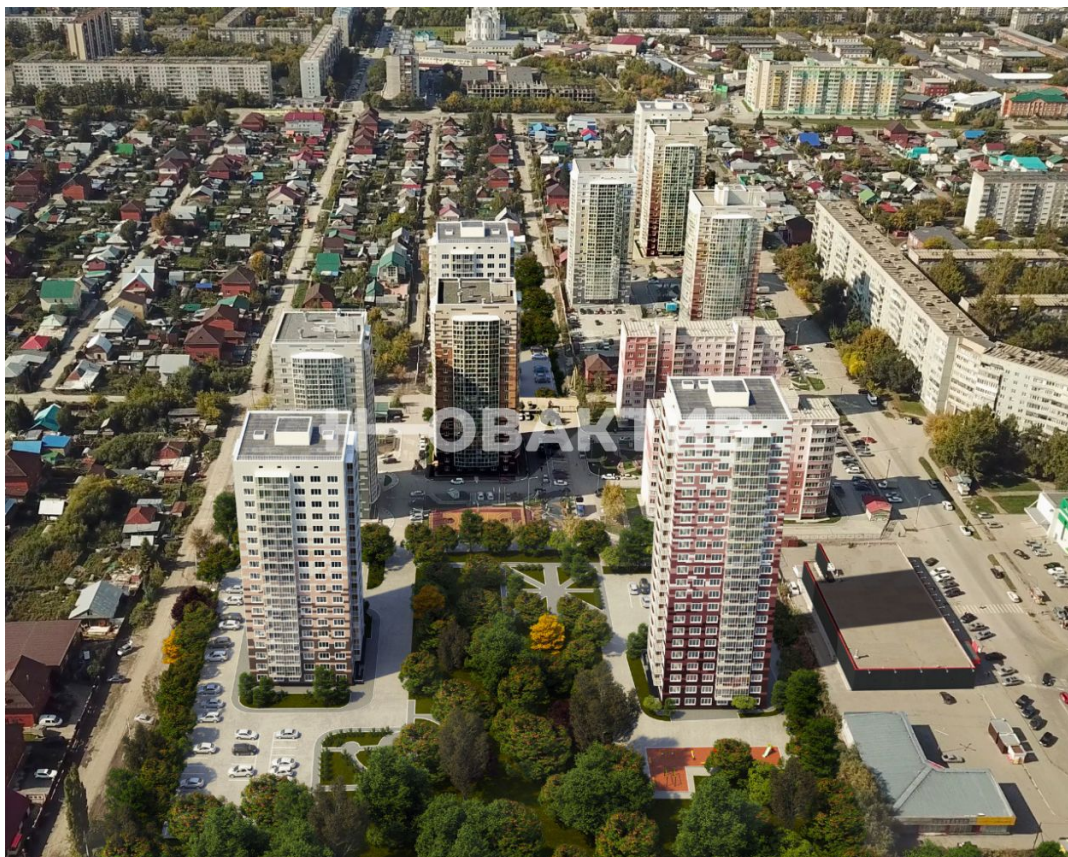

Продажа ЖК «КрымSKY» Дом 11

Яндекс
© Яндекс

[Ссылка на объект](#)

от 4 550 000.-

Планировок:
Тип сделки:
Тип недвижимости:
Регион:
Населенный пункт:
Район/Микрорайон:
Адрес объекта:

Название ЖК:
Корпус ЖК:
Срок сдачи год:

от 161 864.- за м²

19
Продажа
Квартиры в новостройках
Новосибирская область
Новосибирск
Ленинский
г Новосибирск, ул Пархоменко, д
23/1стр
ЖК «КрымSKY»
Дом 11
2025 г.

Класс жилья:

Тип дома:

Тип сделки:

Стадия строительства:

Описание

Жилой комплекс «КрымSKY» представляет собой созданную специально для Вас легкую, воздушную и теплую среду обитания. Даже находясь территориально в Сибири, Вы будете чувствовать легкий, теплый бриз с берегов Черного моря. Жилой комплекс «КрымSKY» создан по специально разработанному индивидуальному проекту с учетом требований, предъявляемых к объектам комфорт-класса. Жилой комплекс «КрымSKY» — это по-настоящему яркие и по-семейному теплые жилые дома, в которых будет легко и комфортно любому человеку.