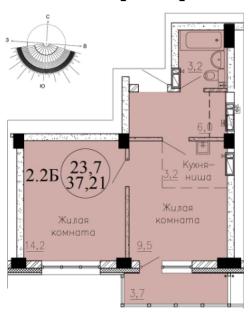

2-к.квартира, 37.21 м², 21 эт.

5 260 000.-

Количество комнат	2
-------------------	---

Общая площадь 37.21 м²
 Цена за м² 141 360.-
 Жилая площадь 23.7 м²
 Площадь кухни 3.2 м²
 Этаж 21
 Этажей в доме 24
 Тип санузла Совмещенный
 Наличие лоджия
 балкона/лоджии

1-к.квартира, 41.11 м², 21 эт.

5 440 000.-
 Количество комнат 1
 Общая площадь 41.11 м²
 Цена за м² 132 328.-
 Жилая площадь 16.9 м²
 Площадь кухни 10 м²
 Этаж 21
 Этажей в доме 24
 Тип санузла Совмещенный
 Наличие лоджия
 балкона/лоджии

2-к.квартира, 43.41 м², 22 эт.

5 770 000.-
 Количество комнат 2
 Общая площадь 43.41 м²
 Цена за м² 132 919.-
 Жилая площадь 27 м²
 Площадь кухни 4.7 м²
 Этаж 22
 Этажей в доме 24
 Тип санузла Совмещенный
 Наличие лоджия
 балкона/лоджии

2-к.квартира, 37.21 м², 23 эт.

5 320 000.-
 Количество комнат 2
 Общая площадь 37.21 м²
 Цена за м² 142 972.-
 Жилая площадь 23.7 м²
 Площадь кухни 3.2 м²
 Этаж 23
 Этажей в доме 24
 Тип санузла Совмещенный
 Наличие лоджия
 балкона/лоджии