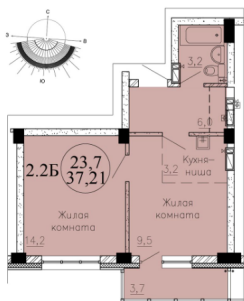

Количество комнат	2
Общая площадь	37.21 м ²
Цена за м ²	140 016.-
Жилая площадь	23.7 м ²
Площадь кухни	3.2 м ²
Этаж	16
Этажей в доме	24
Тип санузла	Совмещенный
Наличие балкона/лоджии	лоджия

1-к.квартира, 41.11 м², 16 эт.

5 340 000.-

Количество комнат	1
Общая площадь	41.11 м ²
Цена за м ²	129 895.-
Жилая площадь	16.9 м ²
Площадь кухни	10 м ²
Этаж	16
Этажей в доме	24
Тип санузла	Совмещенный
Наличие балкона/лоджии	лоджия

2-к.квартира, 37.21 м², 16 эт.

5 210 000.-

Количество комнат	2
Общая площадь	37.21 м ²
Цена за м ²	140 016.-
Жилая площадь	23.7 м ²
Площадь кухни	3.2 м ²
Этаж	16
Этажей в доме	24
Тип санузла	Совмещенный
Наличие балкона/лоджии	лоджия

2-к.квартира, 37.21 м², 18 эт.

5 260 000.-

Количество комнат	2
Общая площадь	37.21 м ²
Цена за м ²	141 360.-
Жилая площадь	23.7 м ²
Площадь кухни	3.2 м ²
Этаж	18
Этажей в доме	24
Тип санузла	Совмещенный
Наличие балкона/лоджии	лоджия