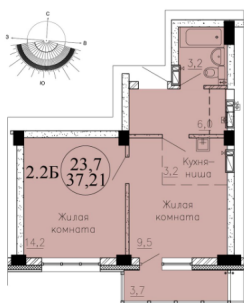

5 210 000.-

Количество комнат	2
Общая площадь	37.21 м ²
Цена за м ²	140 016.-
Жилая площадь	23.7 м ²
Площадь кухни	3.2 м ²
Этаж	16
Этажей в доме	24
Тип санузла	Совмещенный
Наличие балкона/лоджии	лоджия

2-к.квартира, 37.21 м², 18 эт.

5 260 000.-

Количество комнат	2
Общая площадь	37.21 м ²
Цена за м ²	141 360.-
Жилая площадь	23.7 м ²
Площадь кухни	3.2 м ²
Этаж	18
Этажей в доме	24
Тип санузла	Совмещенный
Наличие балкона/лоджии	лоджия

1-к.квартира, 41.11 м², 18 эт.

5 380 000.-

Количество комнат	1
Общая площадь	41.11 м ²
Цена за м ²	130 868.-
Жилая площадь	16.9 м ²
Площадь кухни	10 м ²
Этаж	18
Этажей в доме	24
Тип санузла	Совмещенный
Наличие балкона/лоджии	лоджия

2-к.квартира, 37.21 м², 19 эт.

5 260 000.-

Количество комнат	2
Общая площадь	37.21 м ²
Цена за м ²	141 360.-
Жилая площадь	23.7 м ²
Площадь кухни	3.2 м ²
Этаж	19
Этажей в доме	24
Тип санузла	Совмещенный
Наличие балкона/лоджии	лоджия