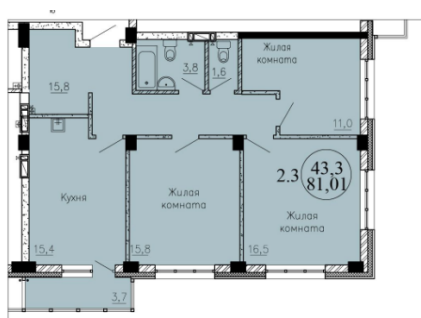

Жилая площадь 43.3 м²
Площадь кухни 15.8 м²
Этаж 24
Этажей в доме 24
Тип санузла Раздельный
Наличие лоджия
балкона/лоджии