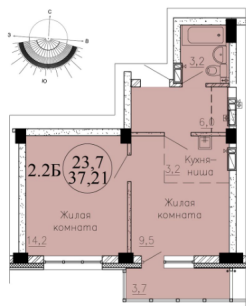

2-к.квартира, 37.21 м², 24 эт.

5 400 000.-
Количество комнат 2
Общая площадь 37.21 м²
Цена за м² 145 122.-
Жилая площадь 23.7 м²
Площадь кухни 3.2 м²
Этаж 24
Этажей в доме 24
Тип санузла Совмещенный
Наличие лоджия
балкона/лоджии