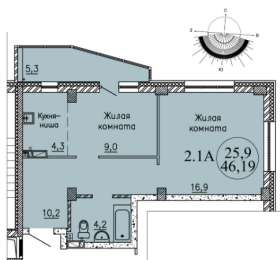

2-к.квартира, 46.19 м², 24 эт.

6 010 000.-
Количество комнат 2
Общая площадь 46.19 м²
Цена за м² 130 115.-
Жилая площадь 25.9 м²
Площадь кухни 4.3 м²
Этаж 24
Этажей в доме 24
Тип санузла Совмещенный
Наличие лоджия
балкона/лоджии