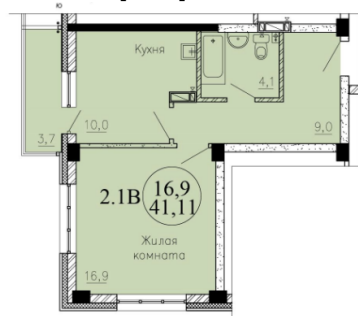

1-к.квартира, 41.11 м², 19 эт.

5 380 000.-

Количество комнат	1
Общая площадь	41.11 м ²
Цена за м ²	130 868.-
Жилая площадь	16.9 м ²
Площадь кухни	10 м ²
Этаж	19
Этажей в доме	24
Тип санузла	Совмещенный
Наличие балкона/лоджии	лоджия

Студия, 28.11 м², 24 эт.

4 550 000.-

Количество комнат	Студия
Общая площадь	28.11 м ²
Цена за м ²	161 864.-
Жилая площадь	14.6 м ²
Площадь кухни	4.1 м ²
Этаж	24
Этажей в доме	24
Тип санузла	Совмещенный
Наличие балкона/лоджии	лоджия

2-к.квартира, 37.21 м², 21 эт.

5 260 000.-

Количество комнат	2
-------------------	---

Общая площадь 37.21 м²
 Цена за м² 141 360.-
 Жилая площадь 23.7 м²
 Площадь кухни 3.2 м²
 Этаж 21
 Этажей в доме 24
 Тип санузла Совмещенный
 Наличие лоджия
 балкона/лоджии

1-к.квартира, 41.11 м², 21 эт.

5 440 000.-
 Количество комнат 1
 Общая площадь 41.11 м²
 Цена за м² 132 328.-
 Жилая площадь 16.9 м²
 Площадь кухни 10 м²
 Этаж 21
 Этажей в доме 24
 Тип санузла Совмещенный
 Наличие лоджия
 балкона/лоджии