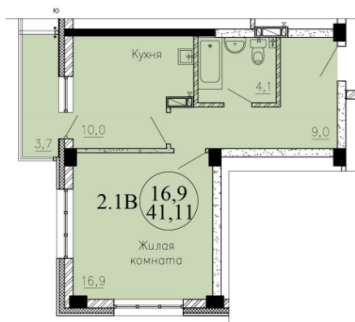

1-к.квартира, 41.11 м², 21 эт.

5 440 000.-
 Количество комнат 1
 Общая площадь 41.11 м²
 Цена за м² 132 328.-
 Жилая площадь 16.9 м²
 Площадь кухни 10 м²
 Этаж 21
 Этажей в доме 24
 Тип санузла Совмещенный
 Наличие лоджия
 балкона/лоджии

2-к.квартира, 43.41 м², 22 эт.

5 770 000.-
 Количество комнат 2
 Общая площадь 43.41 м²
 Цена за м² 132 919.-
 Жилая площадь 27 м²
 Площадь кухни 4.7 м²
 Этаж 22
 Этажей в доме 24
 Тип санузла Совмещенный
 Наличие лоджия
 балкона/лоджии

2-к.квартира, 37.21 м², 23 эт.

5 320 000.-
 Количество комнат 2
 Общая площадь 37.21 м²
 Цена за м² 142 972.-
 Жилая площадь 23.7 м²
 Площадь кухни 3.2 м²
 Этаж 23
 Этажей в доме 24
 Тип санузла Совмещенный
 Наличие лоджия
 балкона/лоджии

1-к.квартира, 41.11 м², 23 эт.

5 490 000.-
 Количество комнат 1
 Общая площадь 41.11 м²
 Цена за м² 133 544.-

Жилая площадь 16.9 м²
 Площадь кухни 10 м²
 Этаж 23
 Этажей в доме 24
 Тип санузла Совмещенный
 Наличие лоджия
 балкона/лоджии