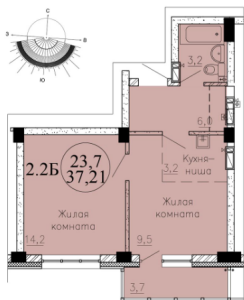

Планировки объекта

2-к.квартира, 37.21 м², 16 эт.

5 210 000.-

Количество комнат	2
Общая площадь	37.21 м²
Цена за м²	140 016.-
Жилая площадь	23.7 м²
Площадь кухни	3.2 м²
Этаж	16
Этажей в доме	24
Тип санузла	Совмещенный
Наличие балкона/лоджии	лоджия