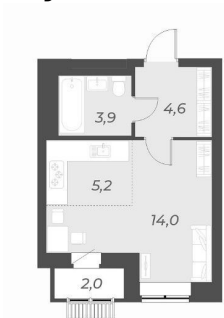

1-к.квартира, 30.8 м², 2 эт.

4 600 000.-

Количество комнат	1
Общая площадь	30.8 м ²
Цена за м ²	149 351.-
Жилая площадь	15.5 м ²
Площадь кухни	5.1 м ²
Этаж	2
Этажей в доме	12
Тип санузла	Совмещенный
Наличие балкона/лоджии	лоджия

Студия, 28 м², 2 эт.

4 400 000.-

Количество комнат	Студия
Общая площадь	28 м ²
Цена за м ²	157 143.-
Жилая площадь	14.6 м ²
Площадь кухни	5.4 м ²
Этаж	2
Этажей в доме	12
Тип санузла	Совмещенный
Наличие балкона/лоджии	лоджия

Студия, 27.9 м², 2 эт.

4 400 000.-

Количество комнат	Студия
Общая площадь	27.9 м ²
Цена за м ²	157 706.-
Жилая площадь	13.4 м ²
Площадь кухни	5.2 м ²
Этаж	2
Этажей в доме	12
Тип санузла	Совмещенный
Наличие балкона/лоджии	лоджия

Студия, 27.7 м², 3 эт.

4 400 000.-

Количество комнат	Студия
Общая площадь	27.7 м ²
Цена за м ²	158 845.-
Жилая площадь	14 м ²
Площадь кухни	5.2 м ²
Этаж	3
Этажей в доме	12
Тип санузла	Совмещенный
Наличие балкона/лоджии	лоджия