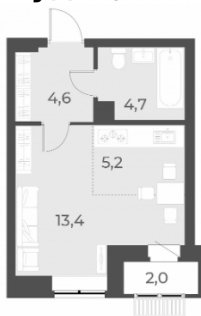

1-к.квартира, 39.7 м², 1 эт.

5 700 000.-

Количество комнат	1
Общая площадь	39.7 м ²
Цена за м ²	143 577.-
Жилая площадь	15.6 м ²
Площадь кухни	12.2 м ²
Этаж	1
Этажей в доме	12
Тип санузла	Совмещенный
Наличие балкона/лоджии	лоджия

1-к.квартира, 30.8 м², 2 эт.

4 600 000.-

Количество комнат	1
Общая площадь	30.8 м ²
Цена за м ²	149 351.-
Жилая площадь	15.5 м ²
Площадь кухни	5.1 м ²
Этаж	2
Этажей в доме	12
Тип санузла	Совмещенный
Наличие балкона/лоджии	лоджия

Студия, 28 м², 2 эт.

4 400 000.-

Количество комнат	Студия
Общая площадь	28 м ²
Цена за м ²	157 143.-
Жилая площадь	14.6 м ²
Площадь кухни	5.4 м ²
Этаж	2
Этажей в доме	12
Тип санузла	Совмещенный
Наличие балкона/лоджии	лоджия

Студия, 27.9 м², 2 эт.

4 400 000.-

Количество комнат	Студия
Общая площадь	27.9 м ²
Цена за м ²	157 706.-
Жилая площадь	13.4 м ²
Площадь кухни	5.2 м ²
Этаж	2
Этажей в доме	12
Тип санузла	Совмещенный
Наличие балкона/лоджии	лоджия