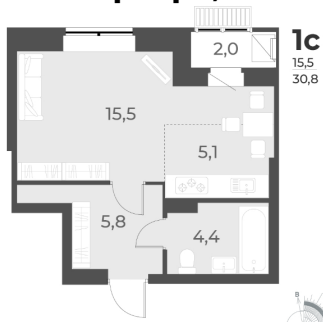

Студия, 27.9 м², 2 эт.

4 400 000.-

Количество комнат	Студия
Общая площадь	27.9 м ²
Цена за м ²	157 706.-
Жилая площадь	13.4 м ²
Площадь кухни	5.2 м ²
Этаж	2
Этажей в доме	12
Тип санузла	Совмещенный
Наличие балкона/лоджии	лоджия

Студия, 27.7 м², 3 эт.

4 400 000.-

Количество комнат	Студия
Общая площадь	27.7 м ²
Цена за м ²	158 845.-
Жилая площадь	14 м ²
Площадь кухни	5.2 м ²
Этаж	3
Этажей в доме	12
Тип санузла	Совмещенный
Наличие балкона/лоджии	лоджия

Студия, 30.8 м², 5 эт.

4 600 000.-

Количество комнат	Студия
-------------------	--------

1-к.квартира, 30.8 м², 6 эт.

Студия, 27.7 м², 6 эт.

1-к.квартира, 27.7 м², 7 эт.

Студия, 30.5 м², 12 эт.

Общая площадь	30.8 м²
Цена за м²	149 351.-
Жилая площадь	15.5 м²
Площадь кухни	5.1 м²
Этаж	5
Этажей в доме	12
Тип санузла	Совмещенный
Наличие балкона/лоджии	лоджия

4 470 000.-	
Количество комнат	1
Общая площадь	30.8 м²
Цена за м²	145 130.-
Жилая площадь	15.5 м²
Площадь кухни	5.1 м²
Этаж	6
Этажей в доме	12
Тип санузла	Совмещенный
Наличие балкона/лоджии	лоджия

4 400 000.-	
Количество комнат	Студия
Общая площадь	27.7 м²
Цена за м²	158 845.-
Жилая площадь	14 м²
Площадь кухни	5.2 м²
Этаж	6
Этажей в доме	12
Тип санузла	Совмещенный
Наличие балкона/лоджии	лоджия