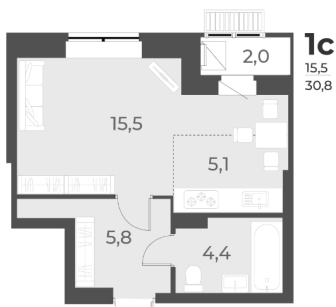

Студия, 27.9 м², 2 эт.

4 400 000.-

Количество комнат	Студия
Общая площадь	27.9 м ²
Цена за м ²	157 706.-
Жилая площадь	13.4 м ²
Площадь кухни	5.2 м ²
Этаж	2
Этажей в доме	12
Тип санузла	Совмещенный
Наличие балкона/лоджии	лоджия

Студия, 27.7 м², 3 эт.

4 400 000.-

Количество комнат	Студия
Общая площадь	27.7 м ²
Цена за м ²	158 845.-
Жилая площадь	14 м ²
Площадь кухни	5.2 м ²
Этаж	3
Этажей в доме	12
Тип санузла	Совмещенный
Наличие балкона/лоджии	лоджия

Студия, 30.8 м², 5 эт.

4 600 000.-

Количество комнат	Студия
-------------------	--------

1-к.квартира, 30.8 м², 6 эт.

Студия, 27.7 м², 6 эт.

1-к.квартира, 27.7 м², 7 эт.

Студия, 30.5 м², 12 эт.

Общая площадь	30.8 м²
Цена за м²	149 351.-
Жилая площадь	15.5 м²
Площадь кухни	5.1 м²
Этаж	5
Этажей в доме	12
Тип санузла	Совмещенный
Наличие балкона/лоджии	лоджия

4 470 000.-	
Количество комнат	1
Общая площадь	30.8 м²
Цена за м²	145 130.-
Жилая площадь	15.5 м²
Площадь кухни	5.1 м²
Этаж	6
Этажей в доме	12
Тип санузла	Совмещенный
Наличие балкона/лоджии	лоджия

4 400 000.-	
Количество комнат	Студия
Общая площадь	27.7 м²
Цена за м²	158 845.-
Жилая площадь	14 м²
Площадь кухни	5.2 м²
Этаж	6
Этажей в доме	12
Тип санузла	Совмещенный
Наличие балкона/лоджии	лоджия