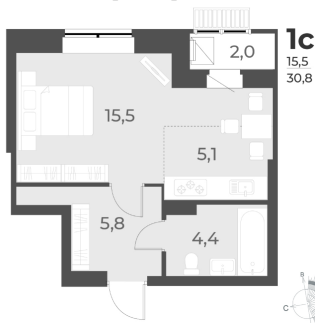

4 400 000.-

Количество комнат	Студия
Общая площадь	28.1 м ²
Цена за м ²	156 584.-
Жилая площадь	13.4 м ²
Площадь кухни	5.2 м ²
Этаж	1
Этажей в доме	12
Тип санузла	Совмещенный
Наличие балкона/лоджии	лоджия

1-к.квартира, 39.7 м², 1 эт.

5 700 000.-

Количество комнат	1
Общая площадь	39.7 м ²
Цена за м ²	143 577.-
Жилая площадь	15.6 м ²
Площадь кухни	12.2 м ²
Этаж	1
Этажей в доме	12
Тип санузла	Совмещенный
Наличие балкона/лоджии	лоджия

Студия, 39.4 м², 1 эт.

5 700 000.-

Количество комнат	Студия
Общая площадь	39.4 м ²
Цена за м ²	144 670.-
Жилая площадь	18.2 м ²
Площадь кухни	7.1 м ²
Этаж	1
Этажей в доме	12
Тип санузла	Совмещенный
Наличие балкона/лоджии	нет

1-к.квартира, 30.8 м², 2 эт.

4 600 000.-

Количество комнат	1
Общая площадь	30.8 м ²
Цена за м ²	149 351.-
Жилая площадь	15.5 м ²
Площадь кухни	5.1 м ²
Этаж	2
Этажей в доме	12
Тип санузла	Совмещенный
Наличие балкона/лоджии	лоджия