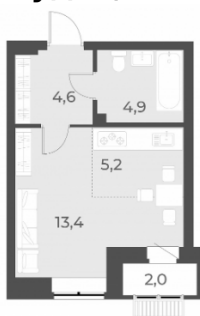

Количество комнат	Студия
Общая площадь	27.7 м ²
Цена за м ²	158 845.-
Жилая площадь	14 м ²
Площадь кухни	5.2 м ²
Этаж	1
Этажей в доме	12
Тип санузла	Совмещенный
Наличие балкона/лоджии	лоджия

Студия, 28.1 м², 1 эт.

4 400 000.-

Количество комнат	Студия
Общая площадь	28.1 м ²
Цена за м ²	156 584.-
Жилая площадь	13.4 м ²
Площадь кухни	5.2 м ²
Этаж	1
Этажей в доме	12
Тип санузла	Совмещенный
Наличие балкона/лоджии	лоджия

1-к.квартира, 39.7 м², 1 эт.

5 700 000.-

Количество комнат	1
Общая площадь	39.7 м ²
Цена за м ²	143 577.-
Жилая площадь	15.6 м ²
Площадь кухни	12.2 м ²
Этаж	1
Этажей в доме	12
Тип санузла	Совмещенный
Наличие балкона/лоджии	лоджия

Жилая площадь	15.5 м²
Площадь кухни	5 м²
Этаж	12
Этажей в доме	12
Тип санузла	Совмещенный
Наличие балкона/лоджии	лоджия

1-к.квартира, 27.9 м², 12 эт.

4 750 000.-	
Количество комнат	1
Общая площадь	27.9 м²
Цена за м²	170 251.-
Жилая площадь	11.6 м²
Площадь кухни	5.4 м²
Этаж	12
Этажей в доме	12
Тип санузла	Совмещенный
Наличие балкона/лоджии	лоджия