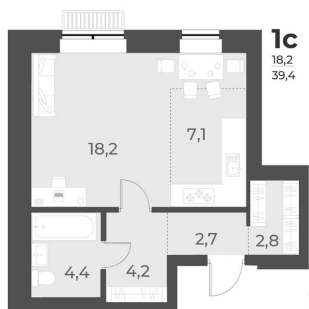

Количество комнат	Студия
Общая площадь	27.7 м ²
Цена за м ²	158 845.-
Жилая площадь	14 м ²
Площадь кухни	5.2 м ²
Этаж	1
Этажей в доме	12
Тип санузла	Совмещенный
Наличие балкона/лоджии	лоджия

Студия, 28.1 м², 1 эт.

4 400 000.-

Количество комнат	Студия
Общая площадь	28.1 м ²
Цена за м ²	156 584.-
Жилая площадь	13.4 м ²
Площадь кухни	5.2 м ²
Этаж	1
Этажей в доме	12
Тип санузла	Совмещенный
Наличие балкона/лоджии	лоджия

1-к.квартира, 39.7 м², 1 эт.

5 700 000.-

Количество комнат	1
Общая площадь	39.7 м ²
Цена за м ²	143 577.-
Жилая площадь	15.6 м ²
Площадь кухни	12.2 м ²
Этаж	1
Этажей в доме	12
Тип санузла	Совмещенный
Наличие балкона/лоджии	лоджия

Студия, 39.4 м², 1 эт.

5 700 000.-

Количество комнат	Студия
Общая площадь	39.4 м ²
Цена за м ²	144 670.-
Жилая площадь	18.2 м ²
Площадь кухни	7.1 м ²
Этаж	1
Этажей в доме	12
Тип санузла	Совмещенный
Наличие балкона/лоджии	нет