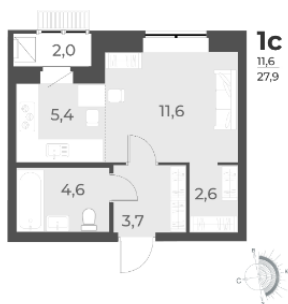

Студия, 30.8 м², 5 эт.

4 600 000.-

Количество комнат	Студия
-------------------	--------

1-к.квартира, 30.8 м², 6 эт.

Студия, 27.7 м², 6 эт.

1-к.квартира, 27.7 м², 7 эт.

Студия, 30.5 м², 12 эт.

Общая площадь	30.8 м²
Цена за м²	149 351.-
Жилая площадь	15.5 м²
Площадь кухни	5.1 м²
Этаж	5
Этажей в доме	12
Тип санузла	Совмещенный
Наличие балкона/лоджии	лоджия

4 470 000.-	
Количество комнат	1
Общая площадь	30.8 м²
Цена за м²	145 130.-
Жилая площадь	15.5 м²
Площадь кухни	5.1 м²
Этаж	6
Этажей в доме	12
Тип санузла	Совмещенный
Наличие балкона/лоджии	лоджия

4 400 000.-	
Количество комнат	Студия
Общая площадь	27.7 м²
Цена за м²	158 845.-
Жилая площадь	14 м²
Площадь кухни	5.2 м²
Этаж	6
Этажей в доме	12
Тип санузла	Совмещенный
Наличие балкона/лоджии	лоджия

4 400 000.-	
Количество комнат	1
Общая площадь	27.7 м²
Цена за м²	158 845.-
Жилая площадь	14 м²
Площадь кухни	5.2 м²
Этаж	7
Этажей в доме	12
Тип санузла	Совмещенный
Наличие балкона/лоджии	лоджия

4 850 000.-	
Количество комнат	Студия
Общая площадь	30.5 м²
Цена за м²	159 016.-

Жилая площадь	15.5 м²
Площадь кухни	5 м²
Этаж	12
Этажей в доме	12
Тип санузла	Совмещенный
Наличие балкона/лоджии	лоджия

1-к.квартира, 27.9 м², 12 эт.

4 750 000.-	
Количество комнат	1
Общая площадь	27.9 м²
Цена за м²	170 251.-
Жилая площадь	11.6 м²
Площадь кухни	5.4 м²
Этаж	12
Этажей в доме	12
Тип санузла	Совмещенный
Наличие балкона/лоджии	лоджия