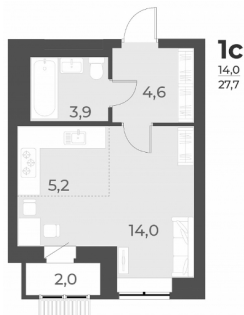

Планировки объекта

Студия, 27.7 м², 1 эт.

4 400 000.-

Количество комнат	Студия
Общая площадь	27.7 м²
Цена за м²	158 845.-
Жилая площадь	14 м²
Площадь кухни	5.2 м²
Этаж	1
Этажей в доме	12
Тип санузла	Совмещенный
Наличие балкона/лоджии	лоджия