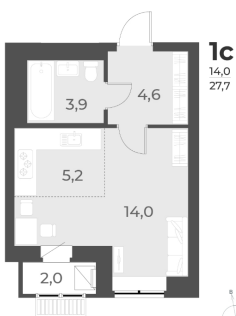

Студия, 27.7 м², 3 эт.

4 400 000.-

Количество комнат	Студия
Общая площадь	27.7 м ²
Цена за м ²	158 845.-
Жилая площадь	14 м ²
Площадь кухни	5.2 м ²
Этаж	3
Этажей в доме	12
Тип санузла	Совмещенный
Наличие балкона/лоджии	лоджия

Студия, 30.8 м², 5 эт.

4 600 000.-

Количество комнат	Студия
-------------------	--------

1-к.квартира, 30.8 м², 6 эт.

Студия, 27.7 м², 6 эт.

1-к.квартира, 27.7 м², 7 эт.

Студия, 30.5 м², 12 эт.

Общая площадь	30.8 м²
Цена за м²	149 351.-
Жилая площадь	15.5 м²
Площадь кухни	5.1 м²
Этаж	5
Этажей в доме	12
Тип санузла	Совмещенный
Наличие балкона/лоджии	лоджия

4 470 000.-	
Количество комнат	1
Общая площадь	30.8 м²
Цена за м²	145 130.-
Жилая площадь	15.5 м²
Площадь кухни	5.1 м²
Этаж	6
Этажей в доме	12
Тип санузла	Совмещенный
Наличие балкона/лоджии	лоджия

4 400 000.-	
Количество комнат	Студия
Общая площадь	27.7 м²
Цена за м²	158 845.-
Жилая площадь	14 м²
Площадь кухни	5.2 м²
Этаж	6
Этажей в доме	12
Тип санузла	Совмещенный
Наличие балкона/лоджии	лоджия

4 400 000.-	
Количество комнат	1
Общая площадь	27.7 м²
Цена за м²	158 845.-
Жилая площадь	14 м²
Площадь кухни	5.2 м²
Этаж	7
Этажей в доме	12
Тип санузла	Совмещенный
Наличие балкона/лоджии	лоджия

4 850 000.-	
Количество комнат	Студия
Общая площадь	30.5 м²
Цена за м²	159 016.-