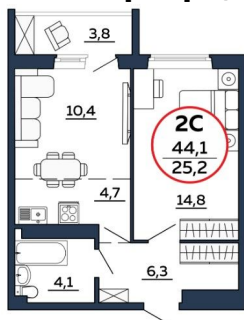

3 449 000.-

Количество комнат	2
Общая площадь	43.8 м ²
Цена за м ²	78 744.-
Жилая площадь	21.5 м ²
Площадь кухни	4.9 м ²
Этаж	14
Этажей в доме	15
Тип санузла	Совмещенный
Наличие балкона/лоджии	лоджия

2-к.квартира, 45.9 м², 15 эт.

3 555 850.-

Количество комнат	2
Общая площадь	45.9 м ²
Цена за м ²	77 469.-
Жилая площадь	22.8 м ²
Площадь кухни	4.7 м ²
Этаж	15
Этажей в доме	15
Тип санузла	Совмещенный
Наличие балкона/лоджии	лоджия

1-к.квартира, 44.2 м², 15 эт.

3 460 550.-

Количество комнат	1
Общая площадь	44.2 м ²
Цена за м ²	78 293.-
Жилая площадь	12.3 м ²
Площадь кухни	14.1 м ²
Этаж	15
Этажей в доме	15
Тип санузла	Совмещенный
Наличие балкона/лоджии	лоджия

2-к.квартира, 44.1 м², 15 эт.

3 483 650.-

Количество комнат	2
Общая площадь	44.1 м ²
Цена за м ²	78 994.-
Жилая площадь	25.2 м ²
Площадь кухни	4.7 м ²
Этаж	15
Этажей в доме	15
Тип санузла	Совмещенный
Наличие балкона/лоджии	лоджия

1-к.квартира, 46 м², 11 эт.