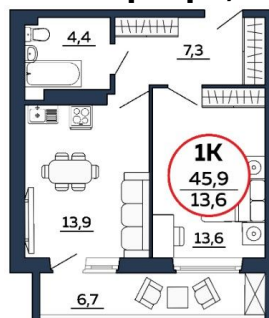

Количество комнат	2
Общая площадь	46 м ²
Цена за м ²	76 720.-
Жилая площадь	22.8 м ²
Площадь кухни	4.7 м ²
Этаж	12
Этажей в доме	15
Тип санузла	Совмещенный
Наличие балкона/лоджии	лоджия

2-к.квартира, 46 м², 13 эт.

3 349 300.-	
Количество комнат	1
Общая площадь	45.9 м²
Цена за м²	72 969.-
Жилая площадь	13.6 м²
Площадь кухни	13.9 м²
Этаж	15
Этажей в доме	15
Тип санузла	Совмещенный
Наличие балкона/лоджии	лоджия

1-к.квартира, 46 м², 12 эт.

3 483 100.-	
Количество комнат	1
Общая площадь	46 м²
Цена за м²	75 720.-
Жилая площадь	13.6 м²
Площадь кухни	13.9 м²
Этаж	12
Этажей в доме	15
Тип санузла	Совмещенный
Наличие балкона/лоджии	лоджия

1-к.квартира, 46 м², 13 эт.

3 494 600.-	
Количество комнат	1
Общая площадь	46 м²
Цена за м²	75 970.-

Жилая площадь	13.6 м²
Площадь кухни	13.9 м²
Этаж	13
Этажей в доме	15
Тип санузла	Совмещенный
Наличие балкона/лоджии	лоджия

1-к.квартира, 45.9 м², 15 эт.