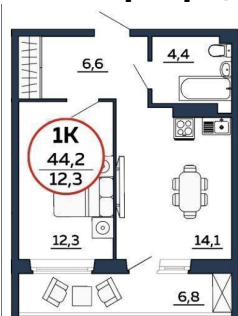

3 540 600.-

Количество комнат	2
Общая площадь	46 м ²
Цена за м ²	76 970.-
Жилая площадь	22.8 м ²
Площадь кухни	4.7 м ²
Этаж	13
Этажей в доме	15
Тип санузла	Совмещенный
Наличие балкона/лоджии	лоджия

2-к.квартира, 46 м², 14 эт.

3 552 100.-

Количество комнат	2
Общая площадь	46 м ²
Цена за м ²	77 220.-
Жилая площадь	22.8 м ²
Площадь кухни	4.7 м ²
Этаж	14
Этажей в доме	15
Тип санузла	Совмещенный
Наличие балкона/лоджии	лоджия

2-к.квартира, 43.8 м², 14 эт.

3 449 000.-

Количество комнат	2
Общая площадь	43.8 м ²
Цена за м ²	78 744.-
Жилая площадь	21.5 м ²
Площадь кухни	4.9 м ²
Этаж	14
Этажей в доме	15
Тип санузла	Совмещенный
Наличие балкона/лоджии	лоджия

2-к.квартира, 45.9 м², 15 эт.

3 555 850.-

Количество комнат	2
Общая площадь	45.9 м ²
Цена за м ²	77 469.-
Жилая площадь	22.8 м ²
Площадь кухни	4.7 м ²
Этаж	15
Этажей в доме	15
Тип санузла	Совмещенный
Наличие балкона/лоджии	лоджия

1-к.квартира, 44.2 м², 15 эт.