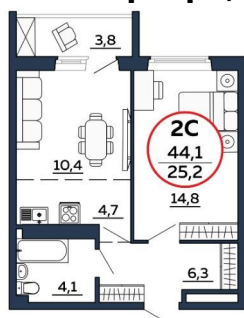

3 552 100.-

Количество комнат	2
Общая площадь	46 м ²
Цена за м ²	77 220.-
Жилая площадь	22.8 м ²
Площадь кухни	4.7 м ²
Этаж	14
Этажей в доме	15
Тип санузла	Совмещенный
Наличие балкона/лоджии	лоджия

2-к.квартира, 43.8 м², 14 эт.

3 483 100.-	
Количество комнат	1
Общая площадь	46 м²
Цена за м²	75 720.-
Жилая площадь	13.6 м²
Площадь кухни	13.9 м²
Этаж	12
Этажей в доме	15
Тип санузла	Совмещенный
Наличие балкона/лоджии	лоджия

1-к.квартира, 46 м², 13 эт.

3 494 600.-	
Количество комнат	1
Общая площадь	46 м²
Цена за м²	75 970.-

Жилая площадь	13.6 м²
Площадь кухни	13.9 м²
Этаж	13
Этажей в доме	15
Тип санузла	Совмещенный
Наличие балкона/лоджии	лоджия

1-к.квартира, 45.9 м², 15 эт.

3 509 950.-	
Количество комнат	1
Общая площадь	45.9 м²
Цена за м²	76 469.-
Жилая площадь	13.6 м²
Площадь кухни	13.9 м²
Этаж	15
Этажей в доме	15
Тип санузла	Совмещенный
Наличие балкона/лоджии	лоджия

2-к.квартира, 44.1 м², 15 эт.