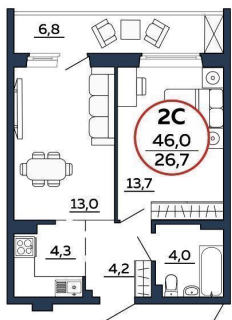

Жилая площадь	26.7 м²
Площадь кухни	4.3 м²
Этаж	14
Этажей в доме	15
Тип санузла	Совмещенный
Наличие балкона/лоджии	лоджия

3 598 100.-	
Количество комнат	1
Общая площадь	46 м²
Цена за м²	78 220.-
Жилая площадь	13.6 м²
Площадь кухни	13.9 м²
Этаж	14
Этажей в доме	15
Тип санузла	Совмещенный
Наличие балкона/лоджии	лоджия

3 349 300.-	
Количество комнат	1
Общая площадь	45.9 м²
Цена за м²	72 969.-
Жилая площадь	13.6 м²
Площадь кухни	13.9 м²
Этаж	15
Этажей в доме	15
Тип санузла	Совмещенный
Наличие балкона/лоджии	лоджия

3 483 100.-	
Количество комнат	1
Общая площадь	46 м²
Цена за м²	75 720.-
Жилая площадь	13.6 м²
Площадь кухни	13.9 м²
Этаж	12
Этажей в доме	15
Тип санузла	Совмещенный
Наличие балкона/лоджии	лоджия

1-к.квартира, 46 м², 13 эт.

3 494 600.-	
Количество комнат	1
Общая площадь	46 м²
Цена за м²	75 970.-