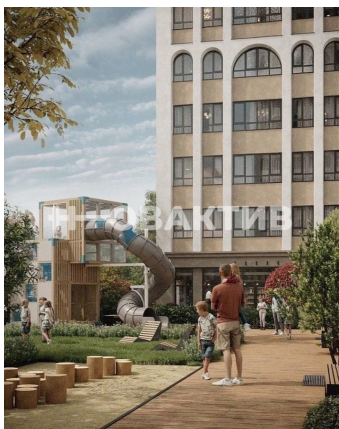

Класс жилья:

Тип дома:

Тип сделки:

Стадия строительства:

Срок сдачи квартал:

Тип продажи (сделки):

Комфорт

монолит-кирпич

ДДУ

строится

4

Продажа от застройщика

Описание

Жилой квартал Баланс "Balance" - по проекту будет входить 2 дома , с закрытой территорией. Между домами будет располагаться Service Hub - отдельно стоящее здание , в котором будут собраны все необходимые придомовые сервисы , в строгом соответствии с концепцией Дома и его экосистемой. Дома Будут выполнены в едином архитектурном стиле. В Оформлении фасадов применено выразительное архитектурное решение - элементы скругленного остекления, обрамленная арками. Продуманные детские площадки, паркинг с закрытой территорией ,современные и стильные входные группы. Дома будут построены , по современным технологиям. Монолитный каркас с кирпичным заполнением. Квартиры будут сданы с Предчистовой отделкой - на стенах финишная штукатурка , на полу стяжка. Жилой комплекс "Баланс" располагается в 10 минутах от метро "Октябрьская".

Специалист по недвижимости

Захарова Наталья

Телефон: [79231217788](tel:79231217788)

Email: kudrina@novactiv.ru

Фотографии объекта