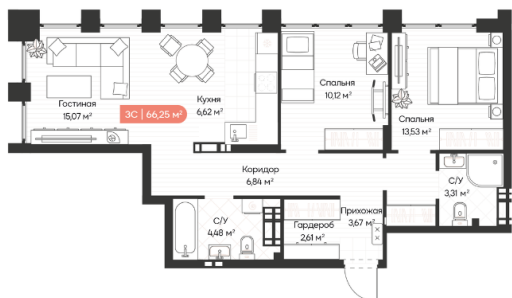

Специалист по недвижимости

Захарова Наталья

Телефон: [79231217788](tel:79231217788)

Email: kudrina@novactiv.ru

Фотографии объекта

Планировки объекта

3-к.квартира, 66.25 м², 18 эт.

10 700 000.-

Количество комнат	3
Общая площадь	66.25 м ²
Цена за м ²	161 509.-
Жилая площадь	38.72 м ²
Площадь кухни	6.62 м ²
Этаж	18
Этажей в доме	20
Тип санузла	2
Наличие балкона/лоджии	нет

2-к.квартира, 36.23 м², 19 эт.

7 900 000.-

Количество комнат	2
Общая площадь	36.23 м ²
Цена за м ²	218 051.-
Жилая площадь	27.54 м ²
Этаж	19
Этажей в доме	20
Тип санузла	Совмещенный
Наличие балкона/лоджии	нет