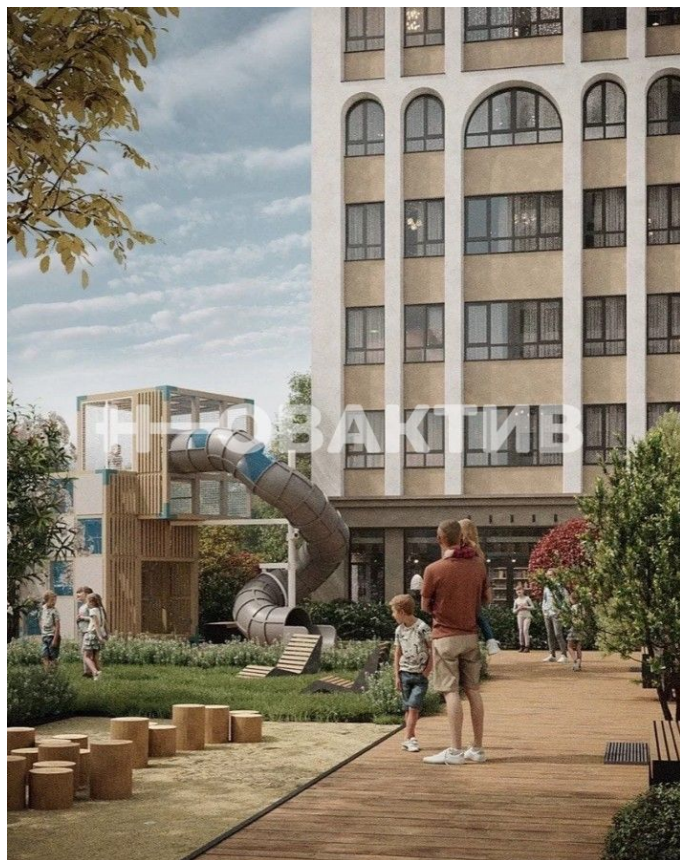

Продажа ЖК «Balance» Дом 1

Яндекс
© Яндекс

[Ссылка на объект](#)

от 7 900 000.-

Планировок:
Тип сделки:
Тип недвижимости:
Регион:
Населенный пункт:
Район/Микрорайон:
Адрес объекта:

Название ЖК:
Корпус ЖК:
Срок сдачи год:

от 218 051.- за м²

2
Продажа
Квартиры в новостройках
Новосибирская область
Новосибирск
Октябрьский
г Новосибирск, ул Ленинградская, д
340стр
ЖК «Balance»
Дом 1
2024 г.

Класс жилья:

Тип дома:

Тип сделки:

Стадия строительства:

Описание

Жилой квартал Баланс "Balance" - по проекту будет входить 2 дома , с закрытой территорией. Между домами будет располагаться Service Hub - отдельно стоящее здание , в котором будут собраны все необходимые придомовые сервисы , в строгом соответствии с концепцией Дома и его экосистемой. Дома Будут выполнены в едином архитектурном стиле. В Оформлении фасадов применено выразительное архитектурное решение - элементы скругленного остекления, обрамленная арками. Продуманные детские площадки, паркинг с закрытой территорией ,современные и стильные входные группы. Дома будут построены , по современным технологиям. Монолитный каркас с кирпичным заполнением. Квартиры будут сданы с Предчистовой отделкой - на стенах финишная штукатурка , на полу стяжка. Жилой комплекс "Баланс" располагается в 10 минутах от метро "Октябрьская".