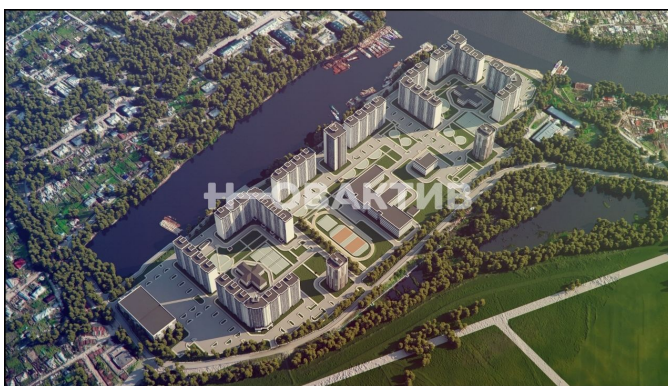

Класс жилья:

Тип дома:

Тип сделки:

Стадия строительства:

Срок сдачи квартал:

Тип продажи (сделки):

Эконом

Панельный

ДКП

сдан в эксплуатацию

4

Продажа от застройщика

Описание

Вблизи «Квартала у реки Аквамарин» и на его территории находится всё необходимое.

- Детские сады, школы, магазины, аптеки, развлекательные центры и аквапарк – всё рядом.
- Прямой выезд на Димитровский мост позволяет добраться до центра города всего за 15 минут.
- Школа №69 Со спортивными секциями и изучением иностранных языков находится в непосредственной близости от вашего дома;
- Детский сад №196 «Подснежник» расположен на территории квартала. В дальнейшем планируется строительство второго детского сада;
- Торговый центр Находится на территории квартала, основную площадь занимает супермаркет «Мария-Ра». До гипермаркета «Лента» всего 2 км.

Специалист по недвижимости

Захарова Наталья

Телефон: [79231217788](tel:79231217788)

Email: kudrina@novactiv.ru

Фотографии объекта