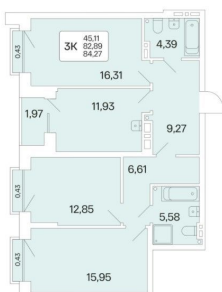

Захарова Наталья

Телефон: [79231217788](tel:79231217788)

Email: kudrina@novactiv.ru

Фотографии объекта

Планировки объекта

1-к.квартира, 36.57 м², 1 эт.

6 650 000.-

Количество комнат	1
Общая площадь	36.57 м ²
Цена за м ²	181 843.-
Жилая площадь	16.16 м ²
Площадь кухни	9.28 м ²
Этаж	1
Этажей в доме	25
Тип санузла	Совмещенный
Наличие балкона/лоджии	нет

3-к.квартира, 80.66 м², 2 эт.

13 150 000.-

Количество комнат	3
Общая площадь	80.66 м ²
Цена за м ²	163 030.-
Жилая площадь	40.95 м ²
Площадь кухни	5.69 м ²
Этаж	2
Этажей в доме	25
Тип санузла	Раздельный
Наличие балкона/лоджии	лоджия

3-к.квартира, 84.27 м², 2 эт.

13 900 000.-

Количество комнат	3
Общая площадь	84.27 м ²
Цена за м ²	164 946.-
Жилая площадь	45.11 м ²
Площадь кухни	11.93 м ²
Этаж	2
Этажей в доме	25
Тип санузла	Раздельный
Наличие балкона/лоджии	лоджия

3-к.квартира, 81.9 м², 8 эт.

13 250 000.-

Количество комнат	3
Общая площадь	81.9 м ²
Цена за м ²	161 783.-
Жилая площадь	40.95 м ²
Площадь кухни	5.69 м ²
Этаж	8
Этажей в доме	25
Тип санузла	Раздельный
Наличие балкона/лоджии	лоджия