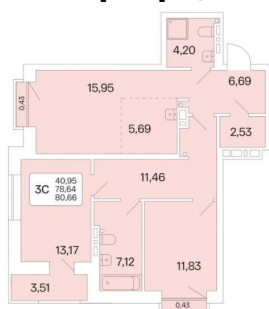

Захарова Наталья

Телефон: [79231217788](tel:79231217788)

Email: kudrina@novactiv.ru

Фотографии объекта

Планировки объекта

1-к.квартира, 36.57 м², 1 эт.

6 650 000.-

Количество комнат	1
Общая площадь	36.57 м ²
Цена за м ²	181 843.-
Жилая площадь	16.16 м ²
Площадь кухни	9.28 м ²
Этаж	1
Этажей в доме	25
Тип санузла	Совмещенный
Наличие балкона/лоджии	нет

3-к.квартира, 80.66 м², 2 эт.

13 150 000.-

Количество комнат	3
Общая площадь	80.66 м ²
Цена за м ²	163 030.-
Жилая площадь	40.95 м ²
Площадь кухни	5.69 м ²
Этаж	2
Этажей в доме	25
Тип санузла	Раздельный
Наличие балкона/лоджии	лоджия

3-к.квартира, 84.27 м², 2 эт.

13 900 000.-

Количество комнат	3
Общая площадь	84.27 м ²
Цена за м ²	164 946.-
Жилая площадь	45.11 м ²
Площадь кухни	11.93 м ²
Этаж	2
Этажей в доме	25
Тип санузла	Раздельный
Наличие балкона/лоджии	лоджия

3-к.квартира, 81.9 м², 8 эт.

13 250 000.-

Количество комнат	3
Общая площадь	81.9 м ²
Цена за м ²	161 783.-
Жилая площадь	40.95 м ²
Площадь кухни	5.69 м ²
Этаж	8
Этажей в доме	25
Тип санузла	Раздельный
Наличие балкона/лоджии	лоджия