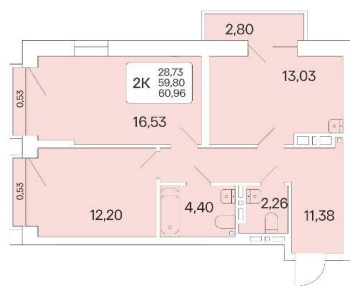

3-к.квартира, 80.66 м², 2 эт.

13 150 000.-

Количество комнат	3
Общая площадь	80.66 м ²
Цена за м ²	163 030.-
Жилая площадь	40.95 м ²
Площадь кухни	5.69 м ²
Этаж	2
Этажей в доме	25
Тип санузла	Раздельный
Наличие балкона/лоджии	лоджия

3-к.квартира, 84.27 м², 2 эт.

13 900 000.-

Количество комнат	3
Общая площадь	84.27 м ²
Цена за м ²	164 946.-
Жилая площадь	45.11 м ²
Площадь кухни	11.93 м ²
Этаж	2
Этажей в доме	25
Тип санузла	Раздельный
Наличие балкона/лоджии	лоджия

3-к.квартира, 81.9 м², 8 эт.

13 250 000.-

Количество комнат	3
Общая площадь	81.9 м ²
Цена за м ²	161 783.-
Жилая площадь	40.95 м ²
Площадь кухни	5.69 м ²
Этаж	8
Этажей в доме	25
Тип санузла	Раздельный
Наличие балкона/лоджии	лоджия

2-к.квартира, 60.96 м², 25 эт.

6 600 000.-

Количество комнат	2
Общая площадь	60.96 м ²
Цена за м ²	108 268.-
Жилая площадь	28.76 м ²
Площадь кухни	13.03 м ²
Этаж	25
Этажей в доме	25
Тип санузла	Раздельный
Наличие балкона/лоджии	лоджия