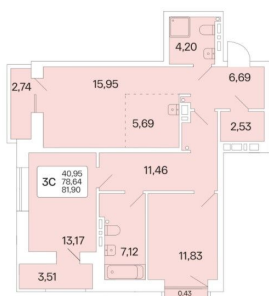

Захарова Наталья

Телефон: [79231217788](tel:79231217788)

Email: kudrina@novactiv.ru

Фотографии объекта

Планировки объекта

1-к.квартира, 36.57 м², 1 эт.

6 650 000.-

Количество комнат	1
Общая площадь	36.57 м ²
Цена за м ²	181 843.-
Жилая площадь	16.16 м ²
Площадь кухни	9.28 м ²
Этаж	1
Этажей в доме	25
Тип санузла	Совмещенный
Наличие балкона/лоджии	нет

3-к.квартира, 80.66 м², 2 эт.

13 150 000.-

Количество комнат	3
Общая площадь	80.66 м ²
Цена за м ²	163 030.-
Жилая площадь	40.95 м ²
Площадь кухни	5.69 м ²
Этаж	2
Этажей в доме	25
Тип санузла	Раздельный
Наличие балкона/лоджии	лоджия

3-к.квартира, 84.27 м², 2 эт.

13 900 000.-

Количество комнат	3
Общая площадь	84.27 м ²
Цена за м ²	164 946.-
Жилая площадь	45.11 м ²
Площадь кухни	11.93 м ²
Этаж	2
Этажей в доме	25
Тип санузла	Раздельный
Наличие балкона/лоджии	лоджия

3-к.квартира, 81.9 м², 8 эт.

13 250 000.-

Количество комнат	3
Общая площадь	81.9 м ²
Цена за м ²	161 783.-
Жилая площадь	40.95 м ²
Площадь кухни	5.69 м ²
Этаж	8
Этажей в доме	25
Тип санузла	Раздельный
Наличие балкона/лоджии	лоджия