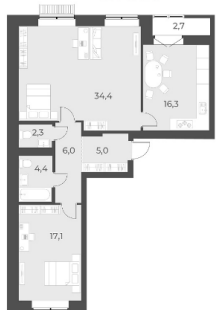

Количество комнат	Студия
Общая площадь	31.9 м ²
Цена за м ²	145 768.-
Жилая площадь	16.7 м ²
Площадь кухни	5.3 м ²
Этаж	2
Этажей в доме	13
Тип санузла	Совмещенный
Наличие балкона/лоджии	лоджия

2-к.квартира, 85.5 м², 2 эт.

9 950 000.-

Количество комнат	2
Общая площадь	85.5 м ²
Цена за м ²	116 374.-
Жилая площадь	51.5 м ²
Площадь кухни	16.3 м ²
Этаж	2
Этажей в доме	13
Тип санузла	Раздельный
Наличие балкона/лоджии	лоджия

2-к.квартира, 85.5 м², 3 эт.

10 050 000.-

Количество комнат	2
Общая площадь	85.5 м ²
Цена за м ²	117 544.-
Жилая площадь	51.5 м ²
Площадь кухни	16.3 м ²
Этаж	3
Этажей в доме	13
Тип санузла	Раздельный
Наличие балкона/лоджии	лоджия

2-к.квартира, 85.5 м², 5 эт.

10 050 000.-

Количество комнат	2
Общая площадь	85.5 м ²
Цена за м ²	117 544.-
Жилая площадь	51.5 м ²
Площадь кухни	16.3 м ²
Этаж	5
Этажей в доме	13
Тип санузла	2
Наличие балкона/лоджии	балкон