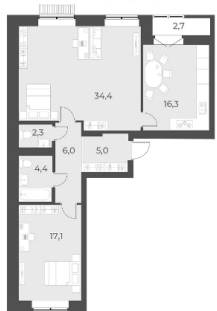

Количество комнат	Студия
Общая площадь	31.9 м ²
Цена за м ²	145 768.-
Жилая площадь	16.7 м ²
Площадь кухни	5.3 м ²
Этаж	2
Этажей в доме	13
Тип санузла	Совмещенный
Наличие балкона/лоджии	лоджия

2-к.квартира, 85.5 м², 2 эт.

9 950 000.-

Количество комнат	2
Общая площадь	85.5 м ²
Цена за м ²	116 374.-
Жилая площадь	51.5 м ²
Площадь кухни	16.3 м ²
Этаж	2
Этажей в доме	13
Тип санузла	Раздельный
Наличие балкона/лоджии	лоджия

2-к.квартира, 85.5 м², 3 эт.

10 050 000.-

Количество комнат	2
Общая площадь	85.5 м ²
Цена за м ²	117 544.-
Жилая площадь	51.5 м ²
Площадь кухни	16.3 м ²
Этаж	3
Этажей в доме	13
Тип санузла	Раздельный
Наличие балкона/лоджии	лоджия

2-к.квартира, 85.5 м², 5 эт.

10 050 000.-

Количество комнат	2
Общая площадь	85.5 м ²
Цена за м ²	117 544.-
Жилая площадь	51.5 м ²
Площадь кухни	16.3 м ²
Этаж	5
Этажей в доме	13
Тип санузла	2
Наличие балкона/лоджии	балкон