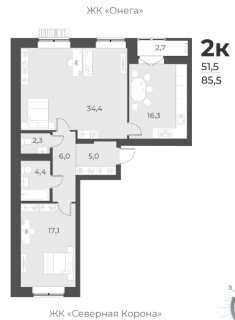

Количество комнат	Студия
Общая площадь	31.9 м ²
Цена за м ²	145 768.-
Жилая площадь	16.7 м ²
Площадь кухни	5.3 м ²
Этаж	2
Этажей в доме	13
Тип санузла	Совмещенный
Наличие балкона/лоджии	лоджия

2-к.квартира, 85.5 м², 2 эт.

9 950 000.-

Количество комнат	2
Общая площадь	85.5 м ²
Цена за м ²	116 374.-
Жилая площадь	51.5 м ²
Площадь кухни	16.3 м ²
Этаж	2
Этажей в доме	13
Тип санузла	Раздельный
Наличие балкона/лоджии	лоджия

2-к.квартира, 85.5 м², 3 эт.

10 050 000.-

Количество комнат	2
Общая площадь	85.5 м ²
Цена за м ²	117 544.-
Жилая площадь	51.5 м ²
Площадь кухни	16.3 м ²
Этаж	3
Этажей в доме	13
Тип санузла	Раздельный
Наличие балкона/лоджии	лоджия

2-к.квартира, 85.5 м², 5 эт.

10 050 000.-

Количество комнат	2
Общая площадь	85.5 м ²
Цена за м ²	117 544.-
Жилая площадь	51.5 м ²
Площадь кухни	16.3 м ²
Этаж	5
Этажей в доме	13
Тип санузла	2
Наличие балкона/лоджии	балкон