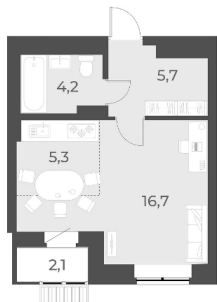

Планировки объекта

Студия, 31.9 м², 2 эт.

4 650 000.-

Количество комнат	Студия
Общая площадь	31.9 м²
Цена за м²	145 768.-
Жилая площадь	16.7 м²
Площадь кухни	5.3 м²
Этаж	2
Этажей в доме	13
Тип санузла	Совмещенный
Наличие балкона/лоджии	лоджия