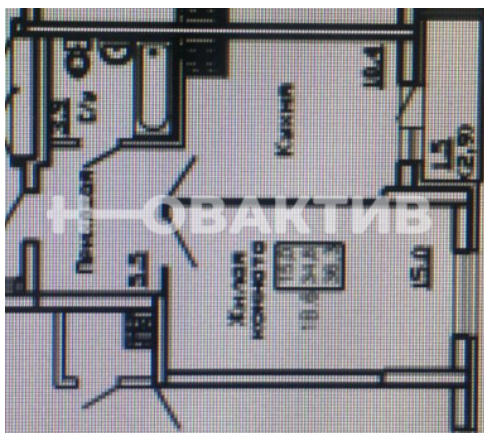

Фотографии объекта