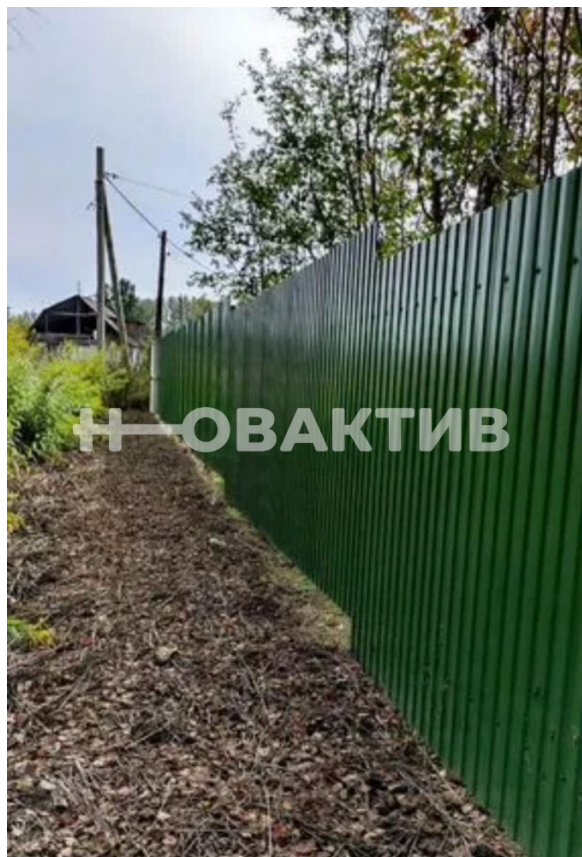

Продажа Участок 10.5 сотка ИЖС

[Ссылка на объект](#)

660 000.-

Тип сделки:

Тип недвижимости:

Регион:

Населенный пункт:

Направление:

Успей купить по привлекательной цене участок 10.5 сот

ЗА ОБЪЕКТ ВНЕСЕН ЗАДАТОК!!!

Описание участка:

- Участок находится Новосибирская область, Новосибирский р-н, с. Березовка;
- Участок ровный без уклона;
- Участок 10,5 сот.
- Земля ИЖС;
- Размежеван и оформлен в собственность;
- Есть возможность прописаться в доме, воспользоваться налоговыми вычетами, ипотекой, субсидиями;
- По периметру участка забор из профлиста, высота 2м, ворота шириной 4 м;
- Две калитки (одна со стороны леса, другая со стороны дороги);
- Со стороны соседей забор 2-х метровый из сетки рабицы;
- Соседи только с одной стороны, с других сторон лес;

Коммуникации:

На участке имеется скважина с поливочной водой;

По поселку поставили новые столбы, электричество на участке;

На участке посажены плодово ягодные насаждения: крыжовник, смородина, ранетки, вишня, ирга, боярышник.