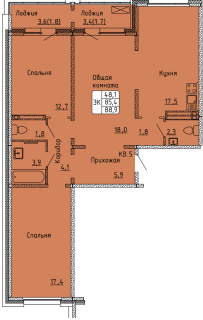

**Специалист по недвижимости
Захарова Наталья**

Телефон: [79231217788](tel:79231217788)

Email: kudrina@novactiv.ru

Фотографии объекта

Планировки объекта

3-к.квартира, 88.9 м², 24 эт.

9 780 000.-

Количество комнат	3
Общая площадь	88.9 м ²
Цена за м ²	110 011.-
Жилая площадь	48.1 м ²
Площадь кухни	17.5 м ²
Этаж	24
Этажей в доме	25
Тип санузла	2
Наличие балкона/лоджии	лоджия