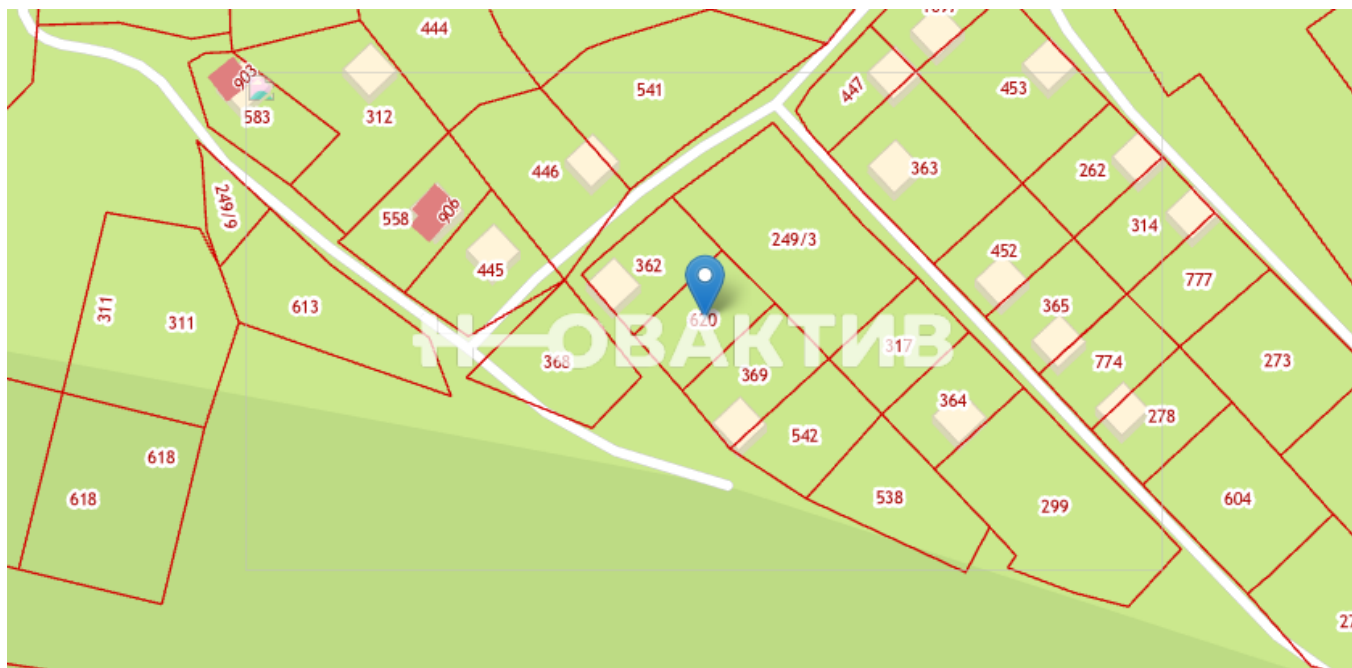

Продажа Участок 4 сот. садоводство

[Ссылка на объект](#)

440 000.-

Тип сделки:

Тип недвижимости:

Регион:

Населенный пункт:

Направление:

Адрес объекта:

Площадь участка:

Тип участка:

Расстояние до города:

110 000.- за сотка

Продажа

Земельные участки

Новосибирская область

Новосибирск

Красноярское шоссе

г Новосибирск, тер. СНТ Мечта

4 сотка

садоводство

16 км

Описание

Успейте купить хороший ровный участок правильной прямоугольной формы в Станционном сельсовете по Краснояровскому шоссе.

Участок 4,19 сотки. Огорожен. К участку подведены коммуникации.

- электричество; - поливочная вода.

Прекрасная возможность построить капитальный дом и наслаждаться природой. Участок находится в экологически благоприятном районе.