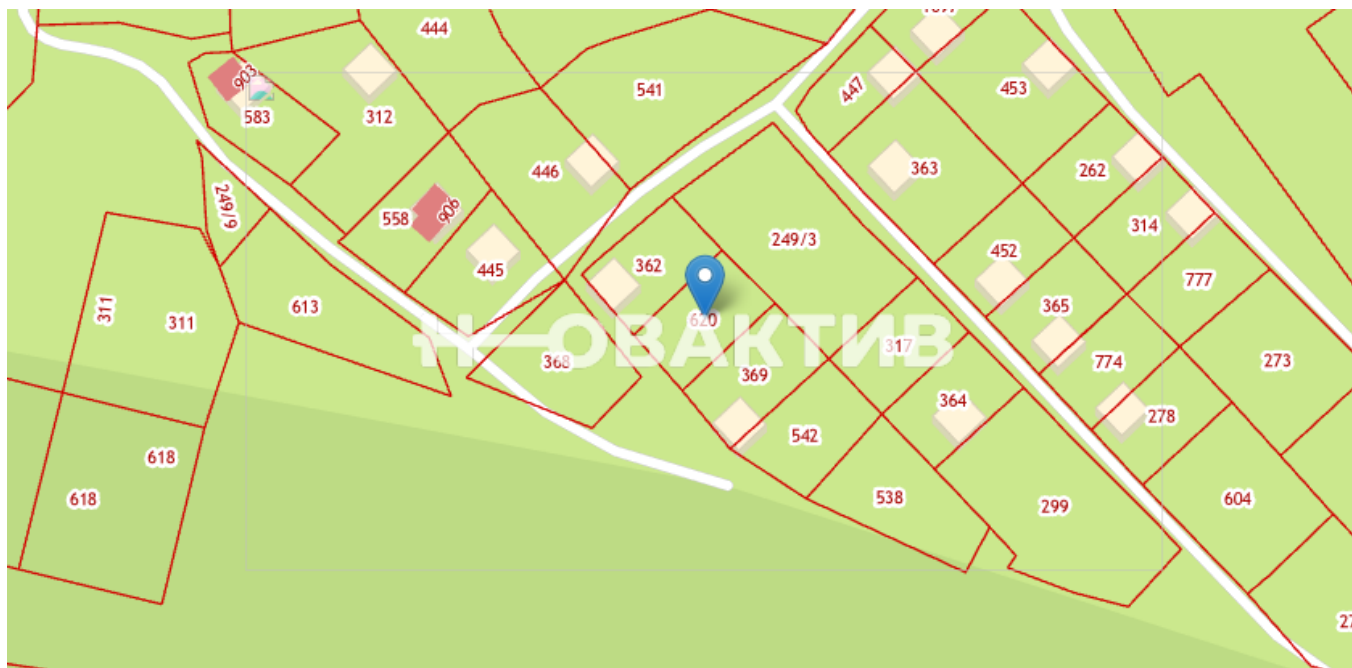

## Продажа Участок 4 сот. садоводство

[Ссылка на объект](#)

**440 000.-**

Тип сделки:

Тип недвижимости:

Регион:

Населенный пункт:

Направление:

Адрес объекта:

Площадь участка:

Тип участка:

Расстояние до города:

**110 000.- за сотка**

**Продажа**

**Земельные участки**

**Новосибирская область**

**Новосибирск**

**Красноярское шоссе**

**г Новосибирск, тер. СНТ Мечта**

**4 сотка**

**садоводство**

**16 км**

## Описание

Успейте купить хороший ровный участок правильной прямоугольной формы в Станционном сельсовете по Краснояровскому шоссе.

Участок 4,19 сотки. Огорожен. К участку подведены коммуникации.

- электричество; - поливочная вода.