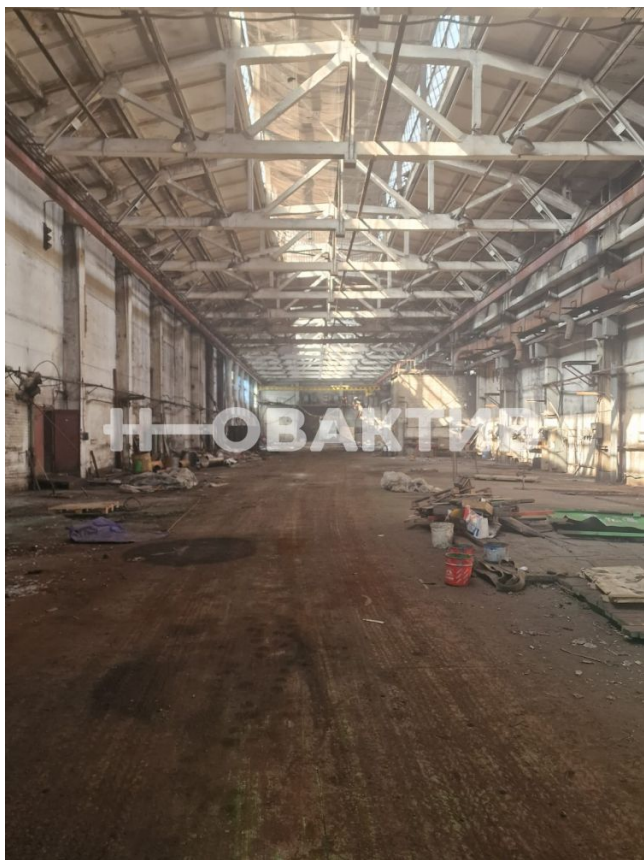

Аренда Производственное помещение 1500 м²

[Ссылка на объект](#)

450 000.- Месяц

Тип сделки:

Тип недвижимости:

Регион:

Населенный пункт:

Адрес объекта:

Стоимость указана за:

Общая площадь:

Вид объекта:

Этаж:

Этажность дома:

Тип парковки:

Вход:

Отделка:

Тип здания:

300.- за м²

Аренда

Коммерческая недвижимость

Кемеровская область

Прокопьевск

**Кемеровская область - Кузбасс, г
Прокопьевск, ул 40 лет Октября, зд 1**

Месяц

1500 м²

Производственное помещение

1

3

На улице

С улицы

Без отделки

Административное здание