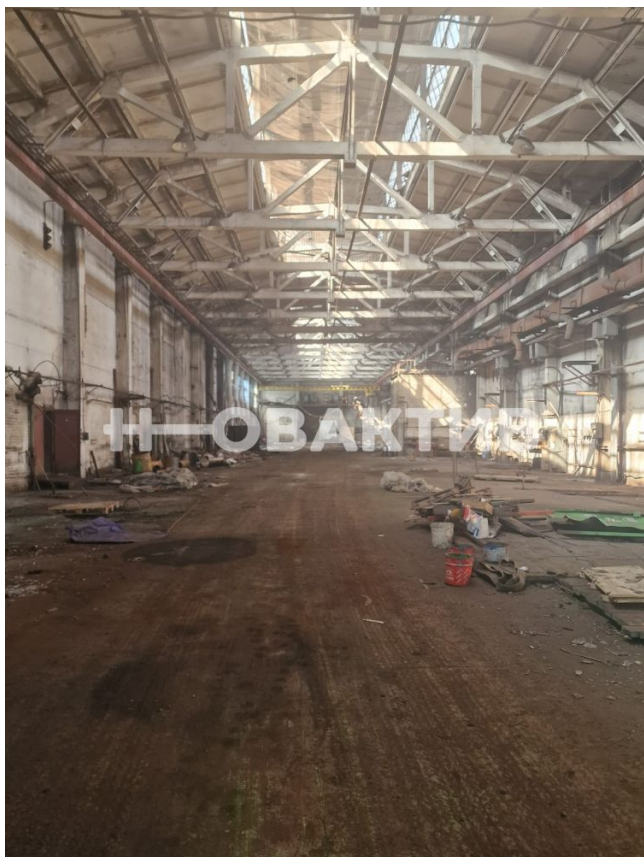

Аренда Производственное помещение 1500 м²

[Ссылка на объект](#)

450 000.- Месяц

Тип сделки:

Тип недвижимости:

Регион:

Населенный пункт:

Адрес объекта:

Стоимость указана за:

Общая площадь:

Вид объекта:

Этаж:

Этажность дома:

Тип парковки:

Вход:

Отделка:

Тип здания:

300.- за м²

Аренда

Коммерческая недвижимость

Кемеровская область

Прокопьевск

**Кемеровская область - Кузбасс, г
Прокопьевск, ул 40 лет Октября, зд 1**

Месяц

1500 м²

Производственное помещение

1

3

На улице

С улицы

Без отделки

Административное здание