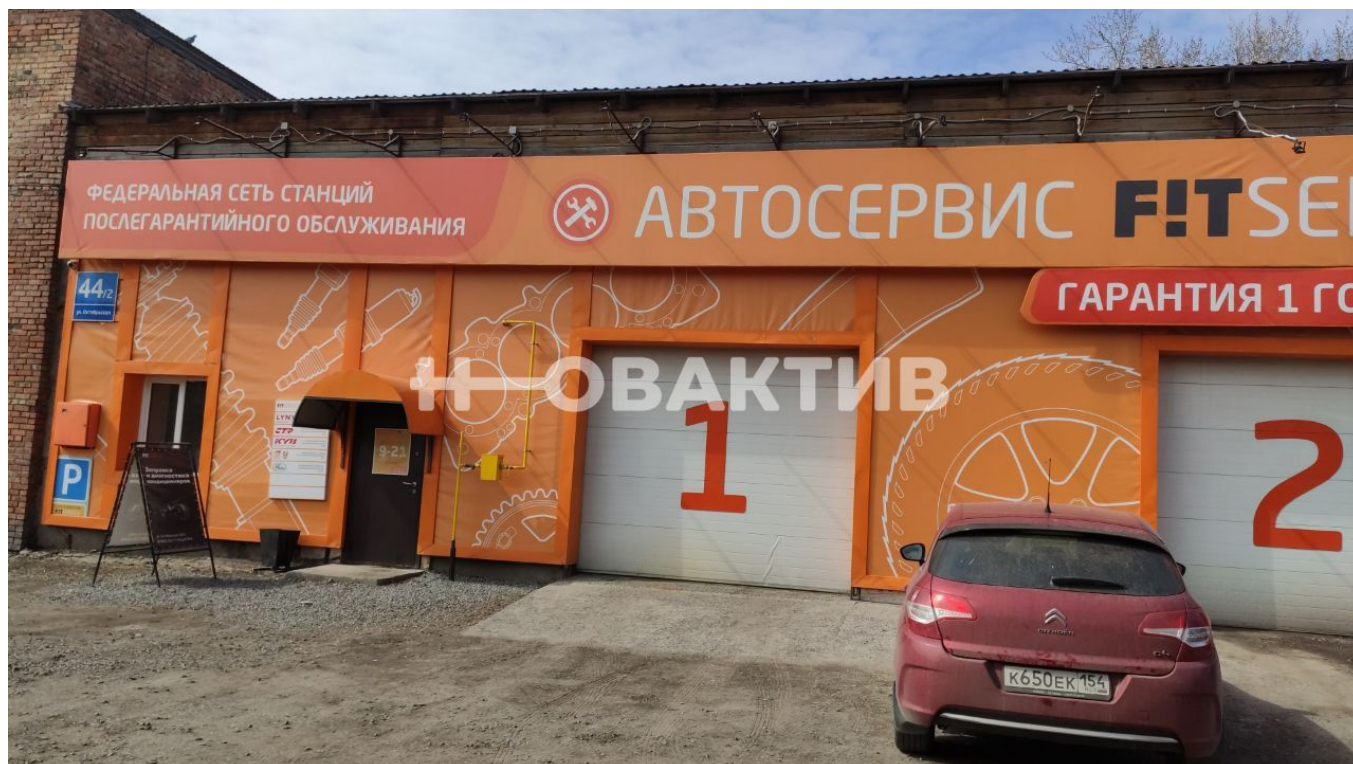

## Продажа Производственное помещение 625 м<sup>2</sup>

[Ссылка на объект](#)

**37 500 000.-**

**60 000.- за м<sup>2</sup>**

Тип сделки:

**Продажа**

Тип недвижимости:

**Коммерческая недвижимость**

Регион:

**Новосибирская область**

Населенный пункт:

**Ордынское**

Адрес объекта:

**Новосибирская обл, рп Ордынское, ул Советская, д 1**

Общая площадь:

**625 м<sup>2</sup>**

1я линия трассы

**Привлекательность объекта:**

Отдельно стоящее здание

Круглосуточный доступ

Подходит под любой вид деятельности

Используется как СТО FIT SERVIS

Строится мойка самообслуживания на 2 поста

Подведен газ, сделано отопление