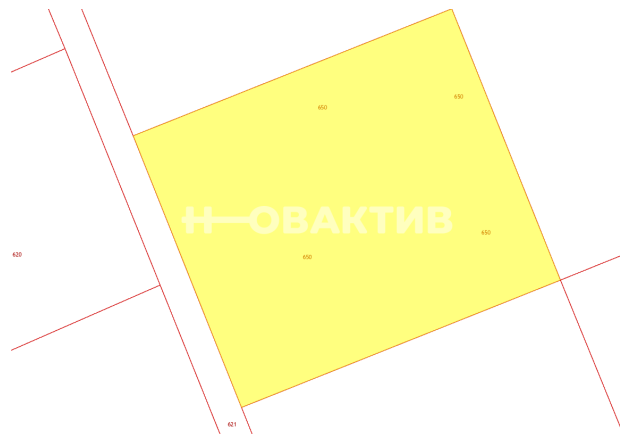

Регион:

**Новосибирская область**

Населенный пункт:

**Томилово**

Адрес объекта:

**Новосибирская обл, Мошковский р-н,  
село Томилово**

Площадь участка:

**103.07 сотка**

## Фотографии объекта

План земельного участка 54:18:040601:650