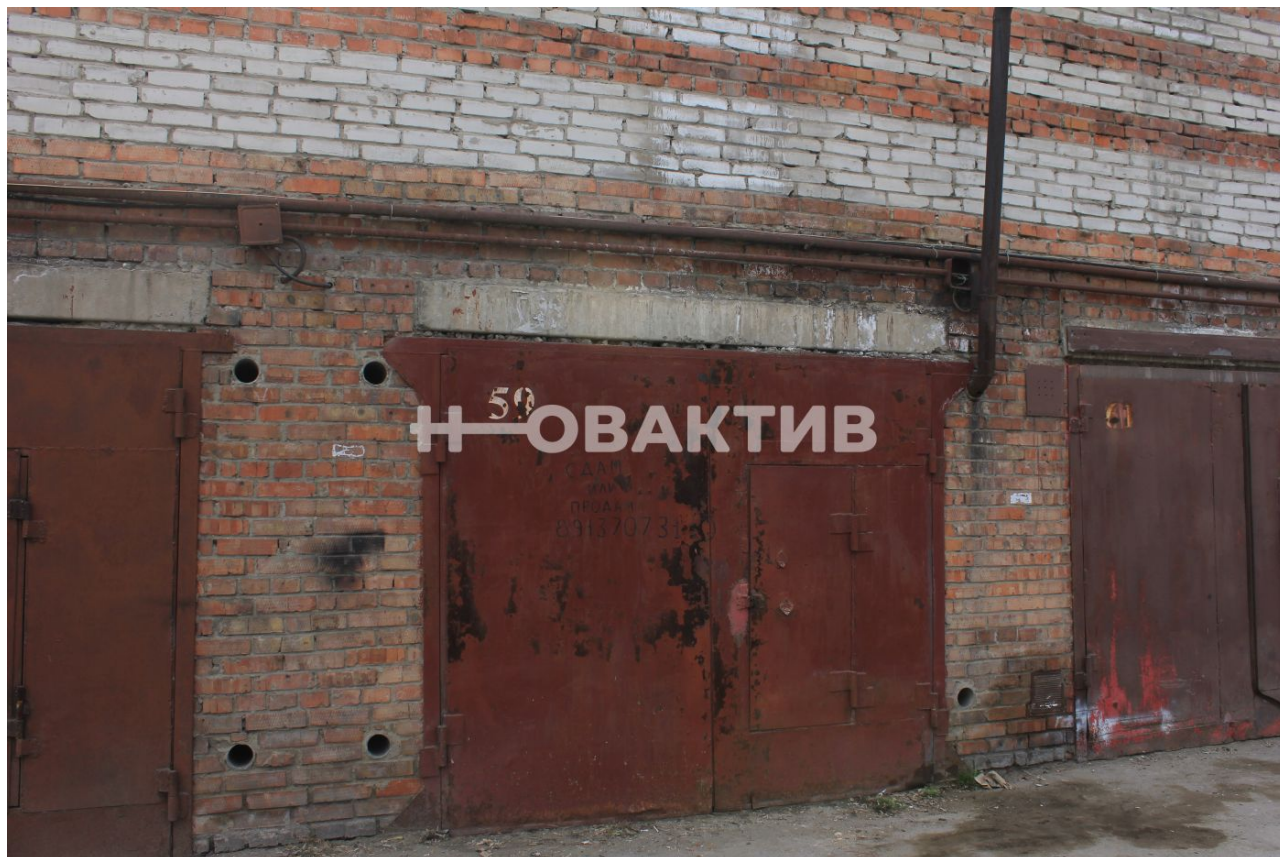

Продажа Гараж 38.4 м²

[Ссылка на объект](#)

700 000.-

18 229.- за м²

Тип сделки:

Продажа

Тип недвижимости:

Гаражи, парковки

Регион:

Новосибирская область

Населенный пункт:

Новосибирск

Район/Микрорайон:

Заельцовский

Станция метро:

Заельцовская

Адрес объекта:

г Новосибирск, ул Ельцовская, д 26

Вид объекта:

Гараж

Общая площадь:

38.4 м²

Охрана:

Нет

Подвид объекта:

Кирпичный

Тип гаража:

Капитальный