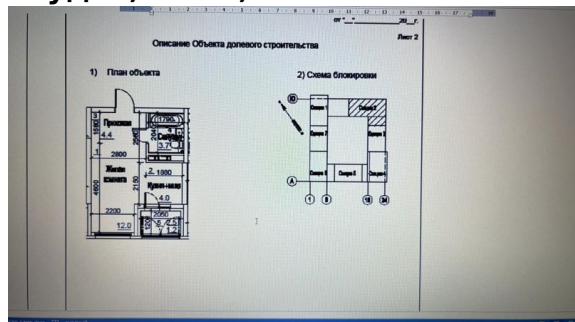

Фотографии объекта

Планировки объекта

Студия, 26 м², 9 эт.

3 500 000.-

Количество комнат	Студия
Общая площадь	26 м ²
Цена за м ²	134 615.-
Жилая площадь	24 м ²
Площадь кухни	4 м ²
Этаж	9
Этажей в доме	17
Тип санузла	Совмещенный
Наличие балкона/лоджии	лоджия