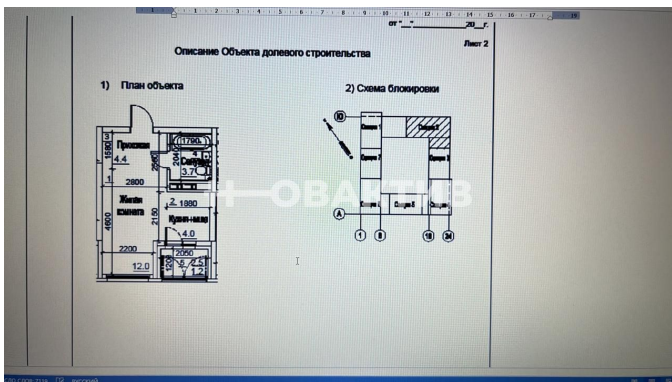

Фотографии объекта

Планировки объекта

Студия, 26 м², 9 эт.

3 500 000.-

Количество комнат	Студия
Общая площадь	26 м ²
Цена за м ²	134 615.-
Жилая площадь	24 м ²
Площадь кухни	4 м ²
Этаж	9
Этажей в доме	17
Тип санузла	Совмещенный
Наличие балкона/лоджии	лоджия