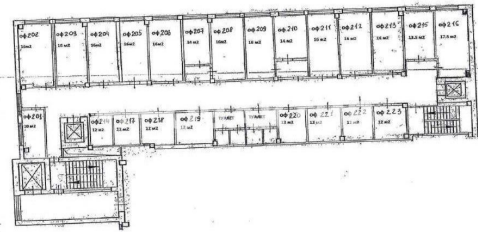

Станционная 32, корпус 13