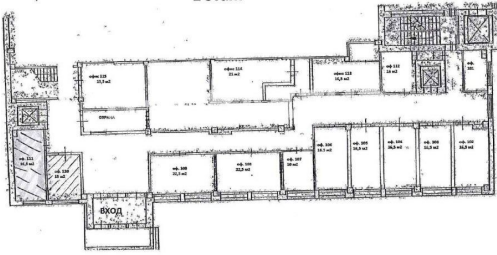

Станционная 32, корпус 13