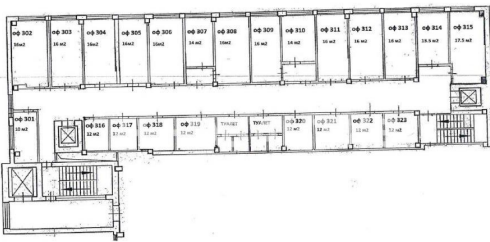

г. Новосибирск ул. Станционная 32, корпус 13
3 этаж