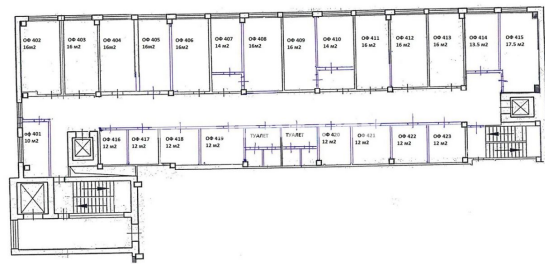

г. Новосибирск ул. Станционная 32, корпус 13
4 этаж