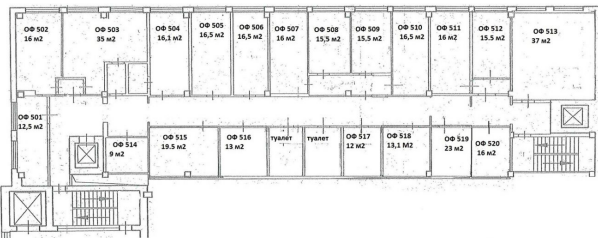

5 этаж Станционная 32 корпус 13