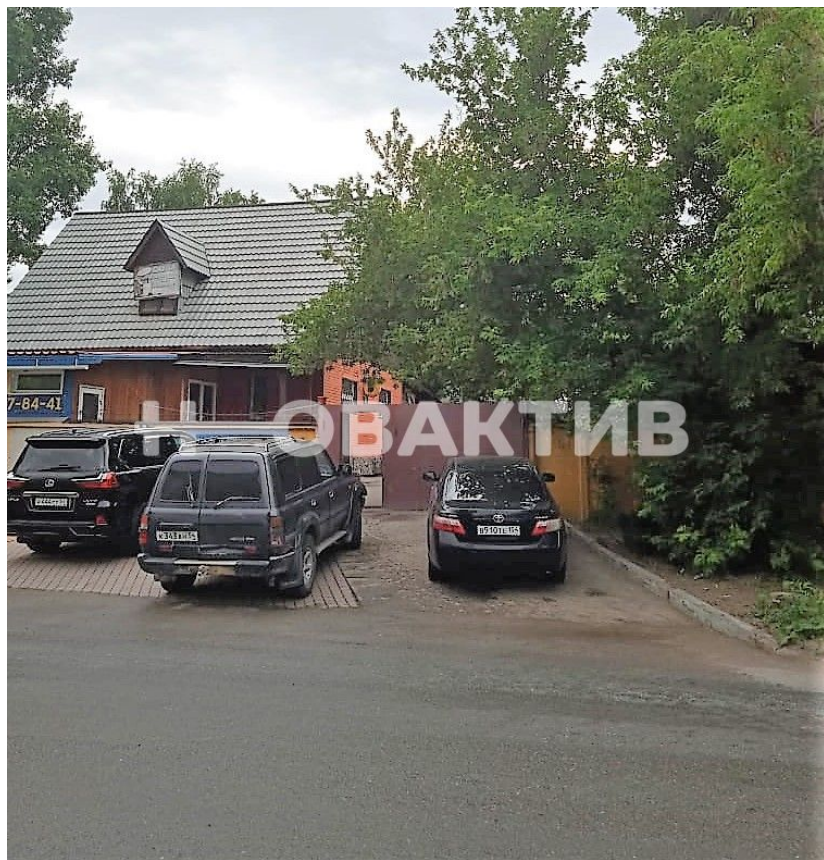

Аренда Помещение свободного назначения 295 м²

[Ссылка на объект](#)

70 000.- Месяц

237.- за м²

Тип сделки:

Аренда

Тип недвижимости:

Коммерческая недвижимость

Регион:

Новосибирская область

Населенный пункт:

Новосибирск

Адрес объекта:

г Новосибирск, ул Бетонная, д 4/3 к 2

Общая площадь:

295 м²

Вид объекта:

Помещение свободного назначения

Этаж:

1

Этажность дома:

3

Тип парковки:

На улице

Вход:

Со двора

Отделка:

Чистовая

Тип здания:

Административное здание

Планировка офисного помещения:

Кабинетная

Тип НДС:

НДС не облагается