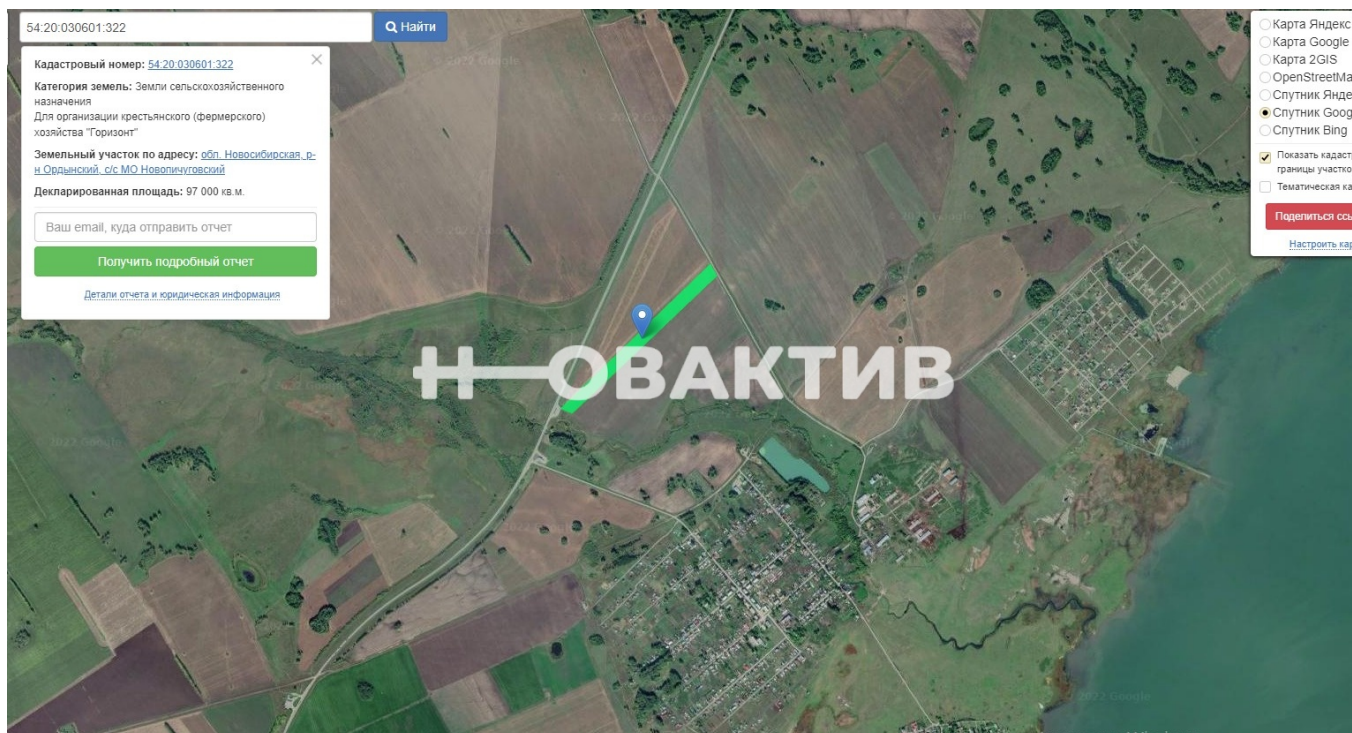

Аренда Участок 970 сотка садоводство

[Ссылка на объект](#)

5 000.- Месяц

Тип сделки:

Аренда

Тип недвижимости:

Земельные участки

Населенный пункт:

Адрес объекта:

**Россия, Новосибирская область,
Ордынский район, село Новопичугово**

Площадь участка:

970 сотка

Тип участка:

садоводство

Расстояние до города:

60 км