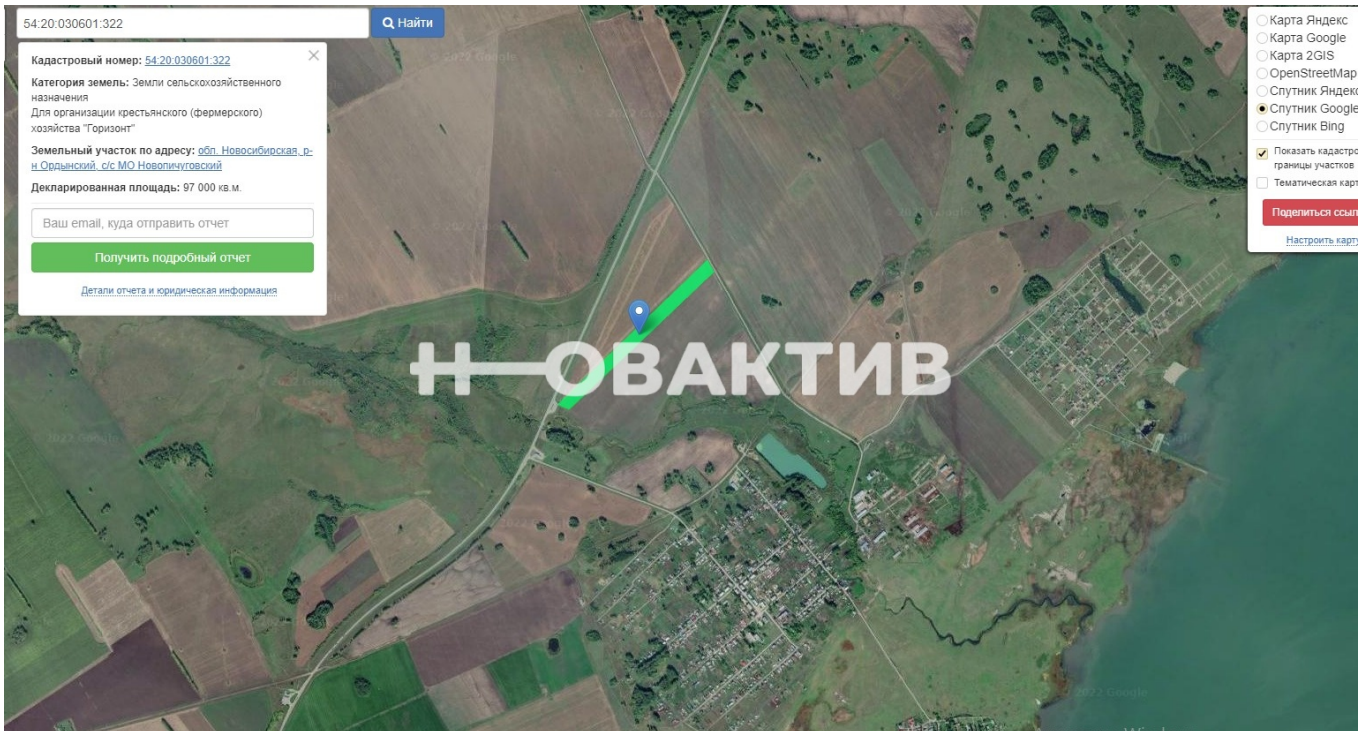

Аренда Участок 970 сотка садоводство

[Ссылка на объект](#)

5 000.- Месяц

Тип сделки:

Тип недвижимости:

Населенный пункт:

Адрес объекта:

Площадь участка:

Тип участка:

Расстояние до города:

Аренда

Земельные участки

**Россия, Новосибирская область,
Ордынский район, село Новопичугово**

970 сотка

садоводство

60 км