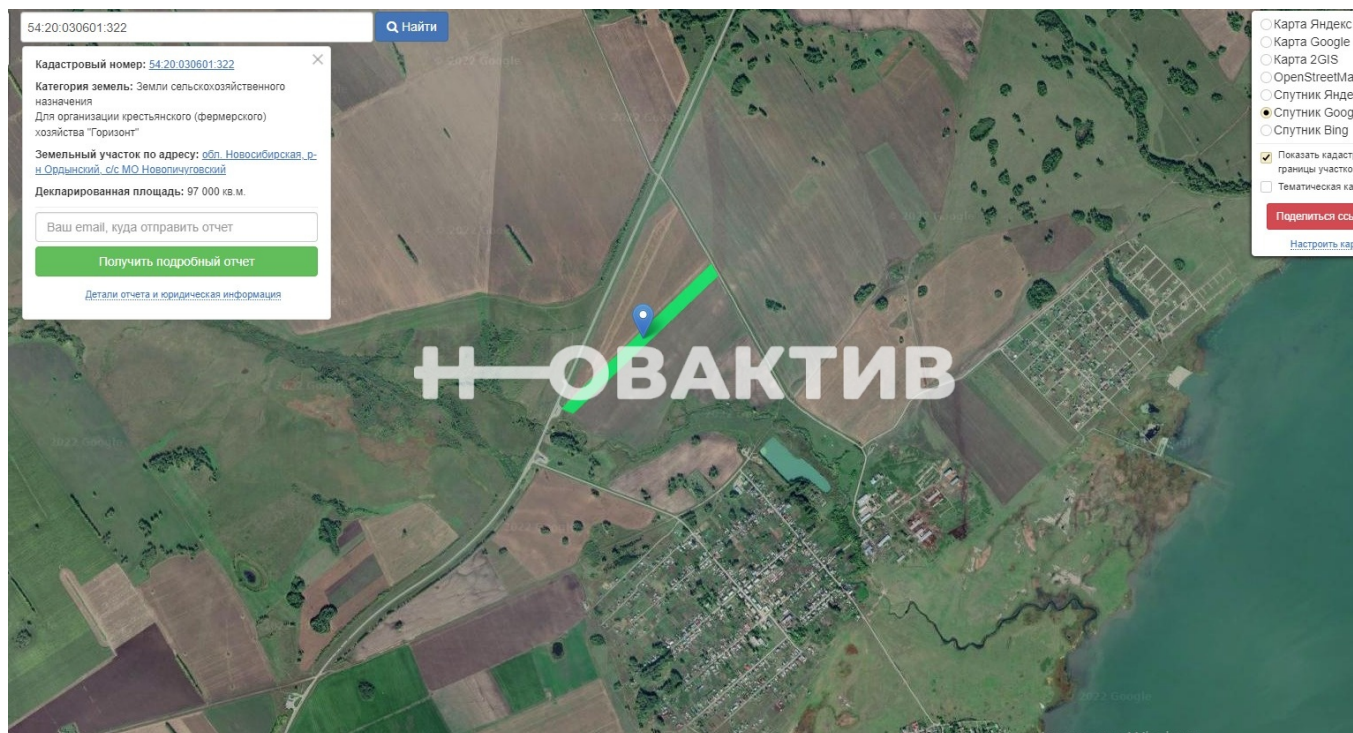

Аренда Участок 970 сотка садоводство

[Ссылка на объект](#)

5 000.- Месяц

Тип сделки:

Аренда

Тип недвижимости:

Земельные участки

Населенный пункт:

Адрес объекта:

**Россия, Новосибирская область,
Ордынский район, село Новопичугово**

Площадь участка:

970 сотка

Тип участка:

садоводство

Расстояние до города:

60 км