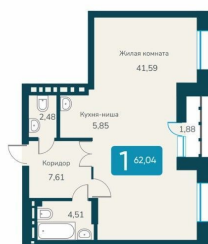

Специалист по недвижимости

Захарова Наталья

Телефон: [79231217788](tel:79231217788)

Email: kudrina@novactiv.ru

Фотографии объекта

Планировка объекта

2-к.квартира, 62.04 м², 24 эт.

11 021 500.-

Количество комнат	2
Общая площадь	62.04 м ²
Цена за м ²	177 652.-
Жилая площадь	41.59 м ²
Площадь кухни	5.85 м ²
Этаж	24
Этажей в доме	24
Тип санузла	Раздельный
Наличие балкона/лоджии	лоджия