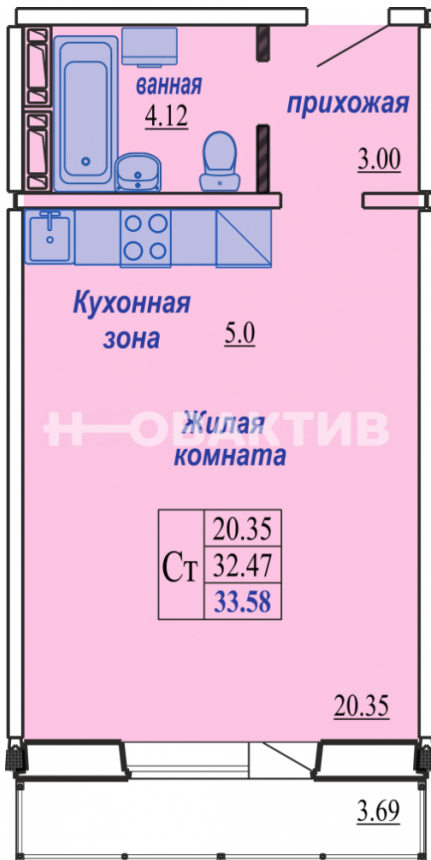

Продажа ЖК «Плющихинский квартал» д. 144/1

[Ссылка на объект](#)

от 2 050 000.-

от 61 048.- за м²

Планировок:

1

Тип сделки:

Продажа

Тип недвижимости:

Квартиры в новостройках

Регион:

Новосибирская область

Населенный пункт:

Новосибирск

Район/Микрорайон:

Октябрьский

Станция метро:

Золотая Нива

Адрес объекта:

г Новосибирск, ул В.Высоцкого, д 144/1

Название ЖК:

ЖК «Плющихинский квартал»

Корпус ЖК:

д. 144/1