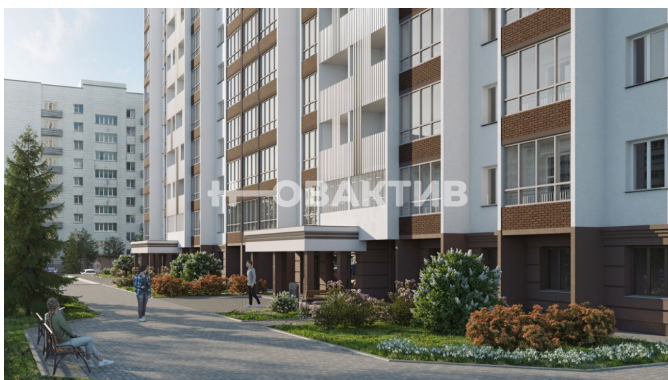

Тип сделки:

ДДУ

Стадия строительства:

строится

Срок сдачи квартал:

4

Тип продажи (сделки):

Продажа от застройщика

Описание

Ослепительно белый фасад выглядят элегантно. Монолитный каркас здания с кирпичным заполнением гарантирует высокую конструктивную надежность. Увеличенная площадь остекления лоджий и экологичные окна. Комфорт для пешеходов, и владельцев автомобилей. Сквозные подъезды разделяют зону парковок и пространство для жизни: детские площадки с мягким покрытием, территория для занятий спортом и спокойного отдыха. Огороженная территория. За безопасностью следят камеры, которые установлены в холлах, а также на входах в подъезд. А с помощью приложения на смартфоне Вы можете смотреть камеры онлайн, а также открыть дверь в подъезд. Во всех квартирах установлены входные усиленные стальные двери с надежными замками и качественной фурнитурой. Парадный вход Вход и тротуары расположены на одном уровне это удобно и безопасно для мам с детскими колясками и пожилых людей. Материал на входе выполнен из нескользящей клинкерной плитки.

**Специалист по недвижимости
Захарова Наталья**

Телефон: [79231217788](tel:79231217788)

Email: kudrina@novactiv.ru

Фотографии объекта