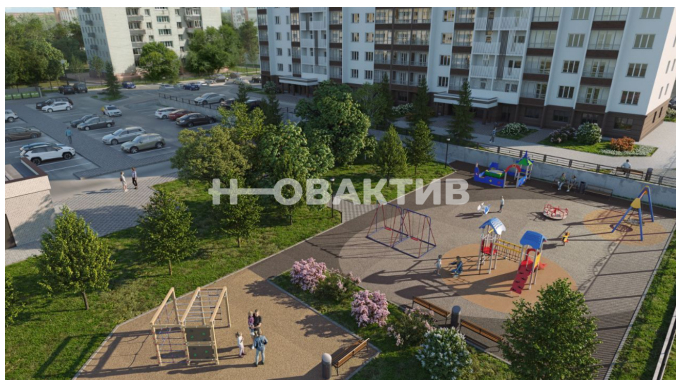

## Описание

Ослепительно белый фасад выглядят элегантно. Монолитный каркас здания с кирпичным заполнением гарантирует высокую конструктивную надежность. Увеличенная площадь остекления лоджий и экологичные окна. Комфорт для пешеходов, и владельцев автомобилей. Сквозные подъезды разделяют зону парковок и пространство для жизни: детские площадки с мягким покрытием, территория для занятий спортом и спокойного отдыха. Огороженная территория. За безопасностью следят камеры, которые установлены в холлах, а также на входах в подъезд. А с помощью приложения на смартфоне Вы можете смотреть камеры онлайн, а также открыть дверь в подъезд. Во всех квартирах установлены входные усиленные стальные двери с надежными замками и качественной фурнитурой. Парадный вход Вход и тротуары расположены на одном уровне это удобно и безопасно для мам с детскими колясками и пожилых людей. Материал на входе выполнен из нескользящей клинкерной плитки.