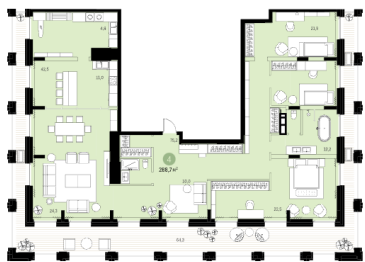

**Специалист по недвижимости
Захарова Наталья**

Телефон: [79231217788](tel:79231217788)

Email: kudrina@novactiv.ru

Фотографии объекта

Планировка объекта

4-к.квартира, 288.7 м², 30 эт.

45 000 000.-

Количество комнат	4
Общая площадь	288.7 м ²
Цена за м ²	155 871.-
Жилая площадь	78.7 м ²
Площадь кухни	11 м ²
Этаж	30
Этажей в доме	30
Тип санузла	2
Наличие балкона/лоджии	Терраса