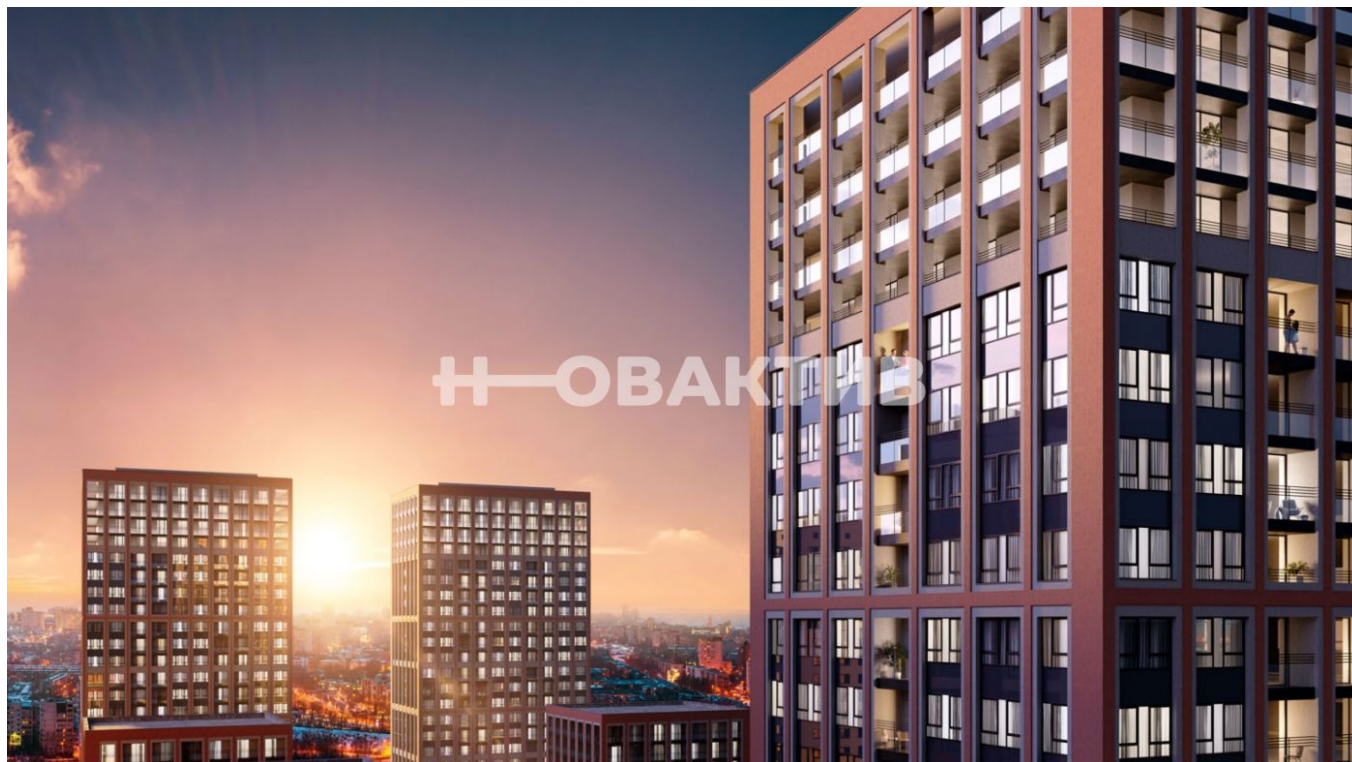

Продажа ЖК "Мылзавод" Дом 3

© Яндекс Яндекс Карты

[Ссылка на объект](#)

от 18 000 000.-

Планировок:
Тип сделки:
Тип недвижимости:
Регион:
Населенный пункт:
Район/Микрорайон:
Станция метро:
Адрес объекта:

Название ЖК:
Корпус ЖК:
Срок сдачи год:
Класс жилья:

от 134 128.- за м²

10
Продажа
Квартиры в новостройках
Новосибирская область
Новосибирск
Центральный
Маршала Покрышкина
г Новосибирск, ул Семьи Шамшиных,
д 91
ЖК "Мылзавод"
Дом 3
2024 г.
Комфорт