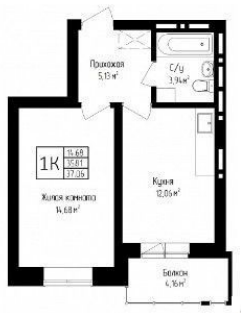

от 162 000.- за м²

65
Продажа
Квартиры в новостройках
Новосибирская область
Новосибирск
Заельцовский
г Новосибирск, ул Аэропорт, д 55стр
ЖК Высота
Дом 1
2023 г.
Комфорт

Тип дома:	монолит-кирпич
Тип сделки:	ДДУ
Стадия строительства:	строится
Срок сдачи квартал:	4
Тип продажи (сделки):	Продажа от застройщика

Описание

ЖК «Высота» - это одноподъездный монолитно-каркасный дом с заполнением из кирпича. Увеличенные оконные проёмы, тонированное остекление балконов, 4 скоростных лифта. Места общественного пользования с эксклюзивным оформлением будут всегда радовать красотой и чистотой. Продуманные эргономичные планировки разнообразных типов и площадей однозначно придутся по вкусу будущим жильцам. Квартиры будут сдаваться с предчистовой отделкой: стяжка с шумоизоляцией, ровные оштукатуренные стены, розетки и выключатели, биметаллические радиаторы, качественные входные двери, современные стеклопакеты. И это далеко не полный перечень преимуществ, которые будут реализованы в этом объекте комфорт-класса. БЛАГОУСТРОЙСТВО Приватный безопасный двор без машин позволит без опасения отпускать малышей самостоятельно гулять и играть во дворе. • Европейское игровое оборудование • Прогулочные дорожки • Ландшафтное дизайнерское озеленениеАРХИТЕКТУРА • Просторные остекленные балконы • Динамичный фасад, выполненный из облицовочного кирпича светлых оттенков • Увеличенные окна • Вечернее освещение фасадов и дворов ПОДЗЕМНЫЙ ПАРКИНГ В ЖК «Высота» организован просторный подземный паркинг с комфортным выходом из подъезда.

Специалист по недвижимости Захарова Наталья

Телефон: [79231217788](tel:79231217788)

Email: kudrina@novactiv.ru

Фотографии объекта

Планировка объекта

1-к.квартира, 35.81 м², 21 эт.

5 371 500.-

Количество комнат	1
Общая площадь	35.81 м ²
Цена за м ²	150 000.-
Жилая площадь	14.68 м ²
Площадь кухни	12.06 м ²
Этаж	21
Этажей в доме	25
Тип санузла	Совмещенный
Наличие балкона/лоджии	балкон