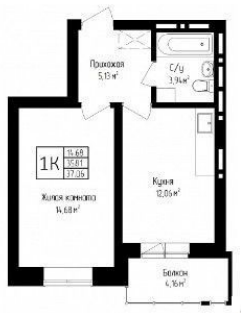

Планировка объекта

1-к.квартира, 35.81 м², 21 эт.

5 371 500.-

Количество комнат	1
Общая площадь	35.81 м²
Цена за м²	150 000.-
Жилая площадь	14.68 м²
Площадь кухни	12.06 м²
Этаж	21
Этажей в доме	25
Тип санузла	Совмещенный
Наличие балкона/лоджии	балкон