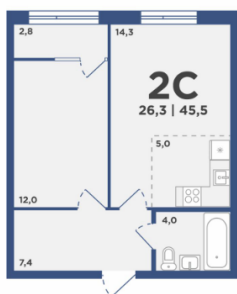

## Планировка объекта

2-к.квартира, 45.4 м<sup>2</sup>, 1 эт.

**3 700 000.-**

|                           |                     |
|---------------------------|---------------------|
| Количество комнат         | 2                   |
| Общая площадь             | 45.4 м <sup>2</sup> |
| Цена за м <sup>2</sup>    | 81 498.-            |
| Жилая площадь             | 26.3 м <sup>2</sup> |
| Площадь кухни             | 5 м <sup>2</sup>    |
| Этаж                      | 1                   |
| Этажей в доме             | 9                   |
| Тип санузла               | Совмещенный         |
| Наличие<br>балкона/лоджии | лоджия              |